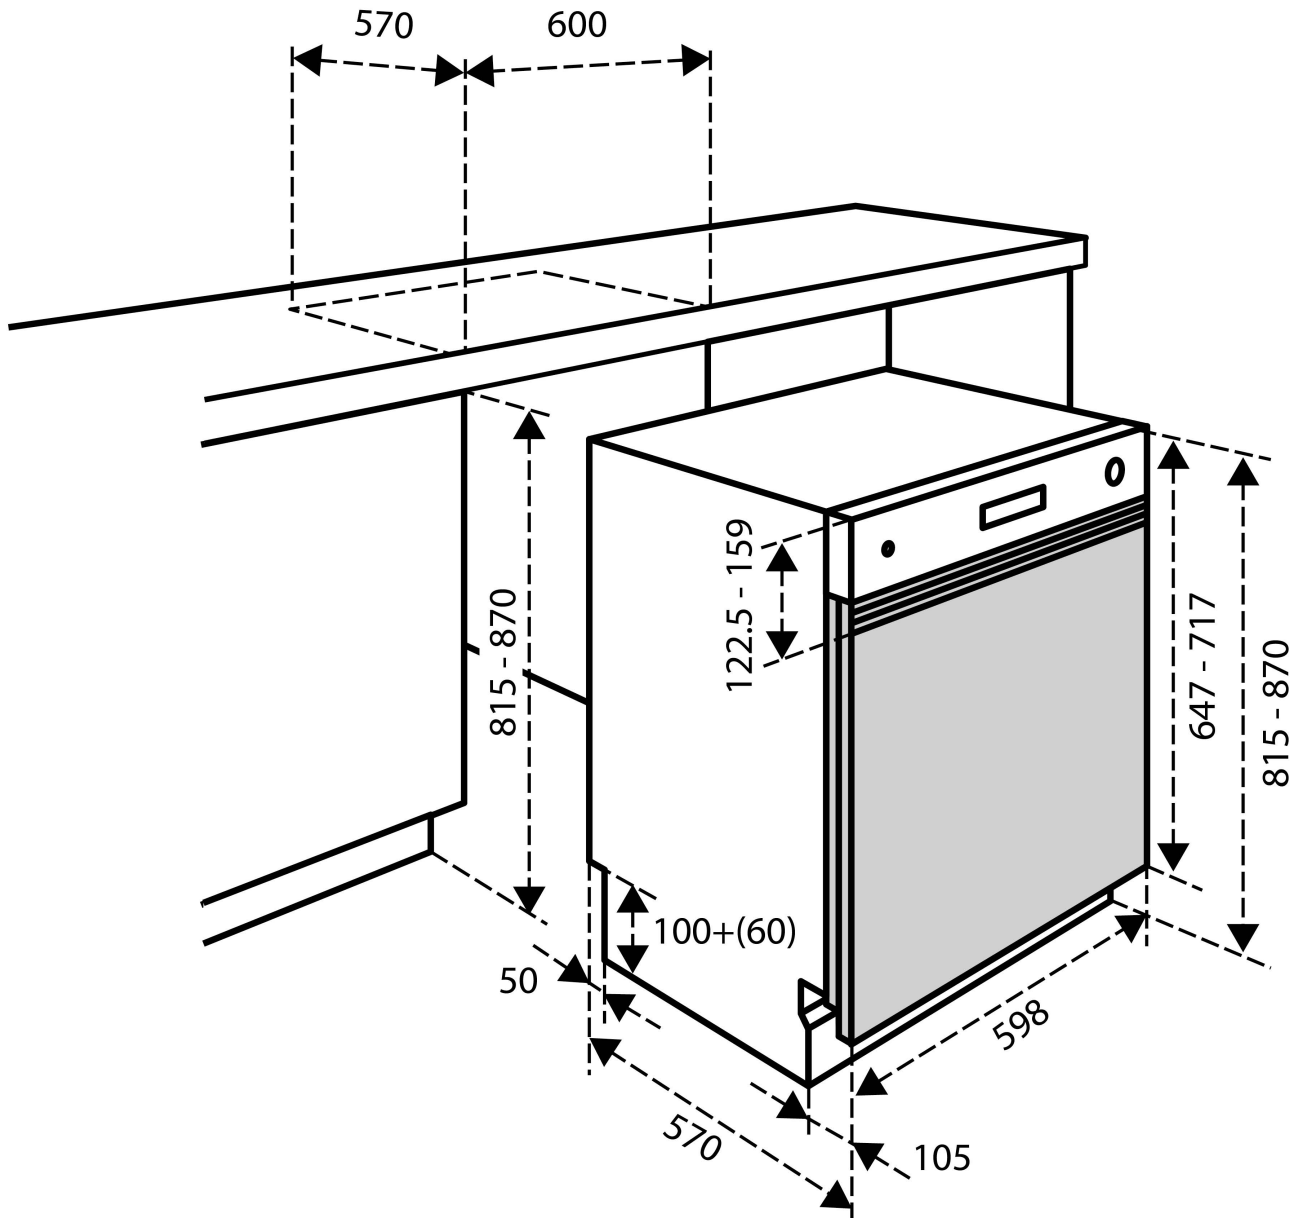

INVENTUM

maakt 't moment

Technische tekening

5 JAAR
INVENTUM
GARANTIE

OMRUIL
SERVICE

OER
HOLLANDS
SINDS 1908

IVW6033A

8 712876 150131

inbouw witgoed - vaatwassers