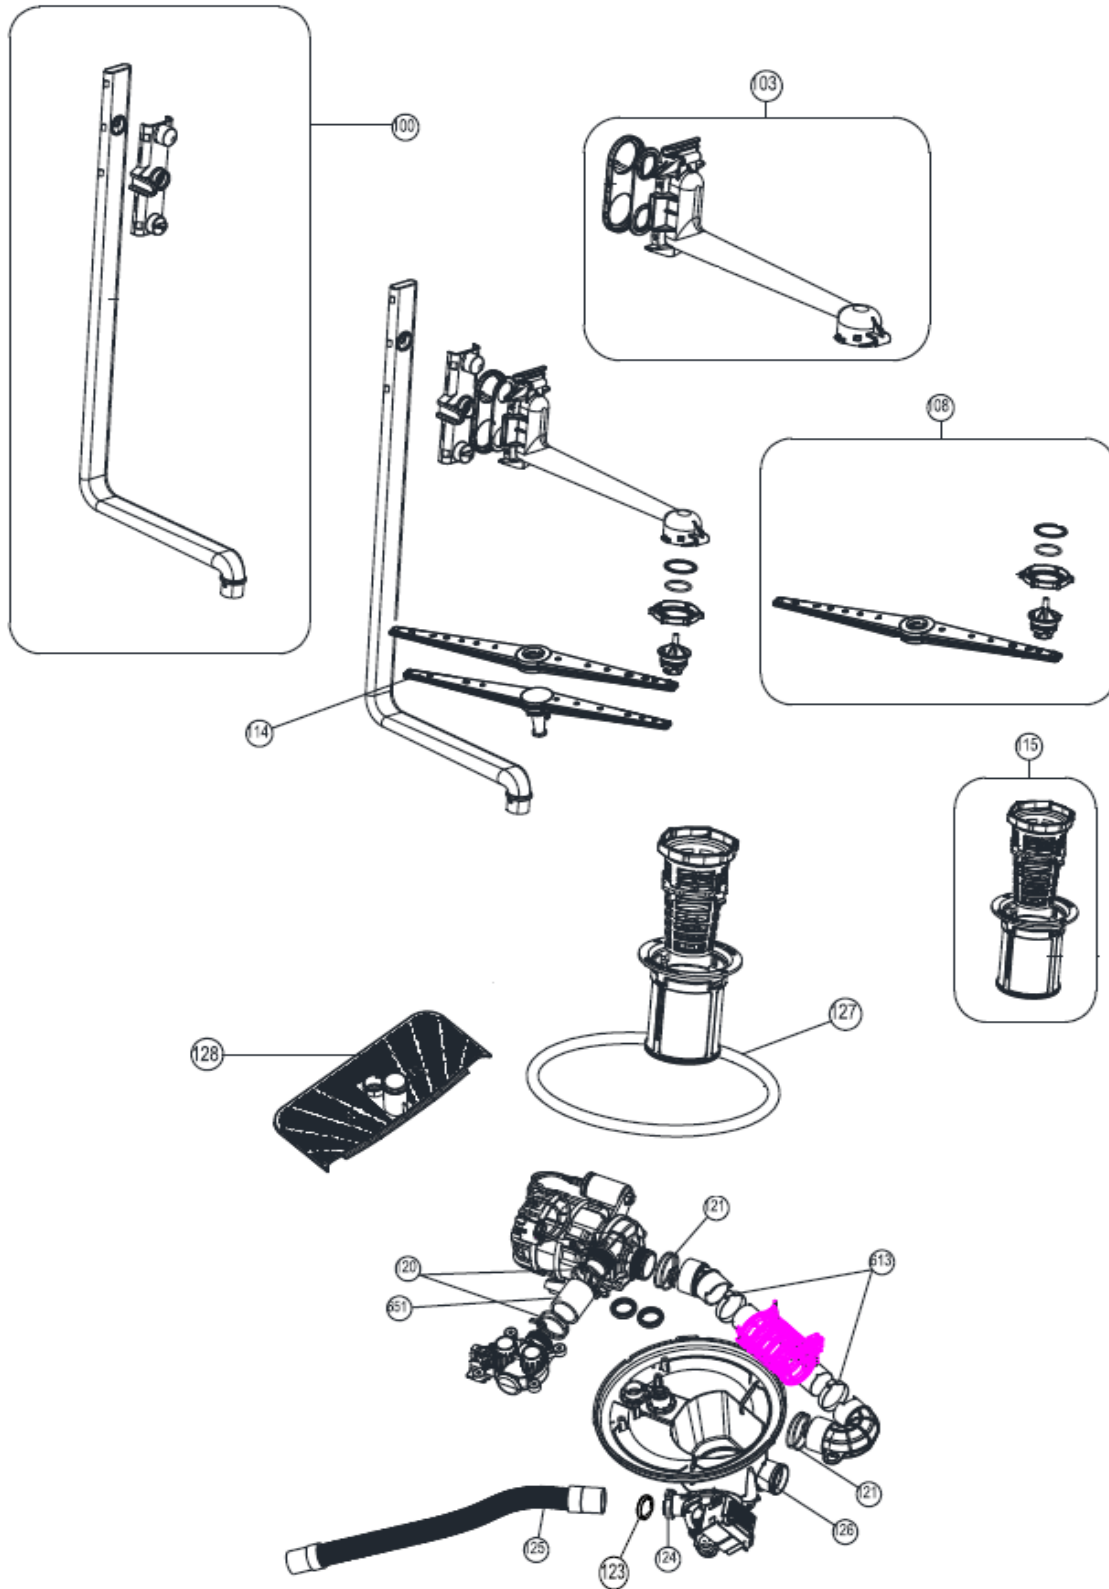

Inbouw Witgoed - Vaatwassers

Typenummer

IVW6033A/03

Inbouw Witgoed - Vaatwassers

Typenummer

IVW6033A/03

Revisie Datum

9-9-2021