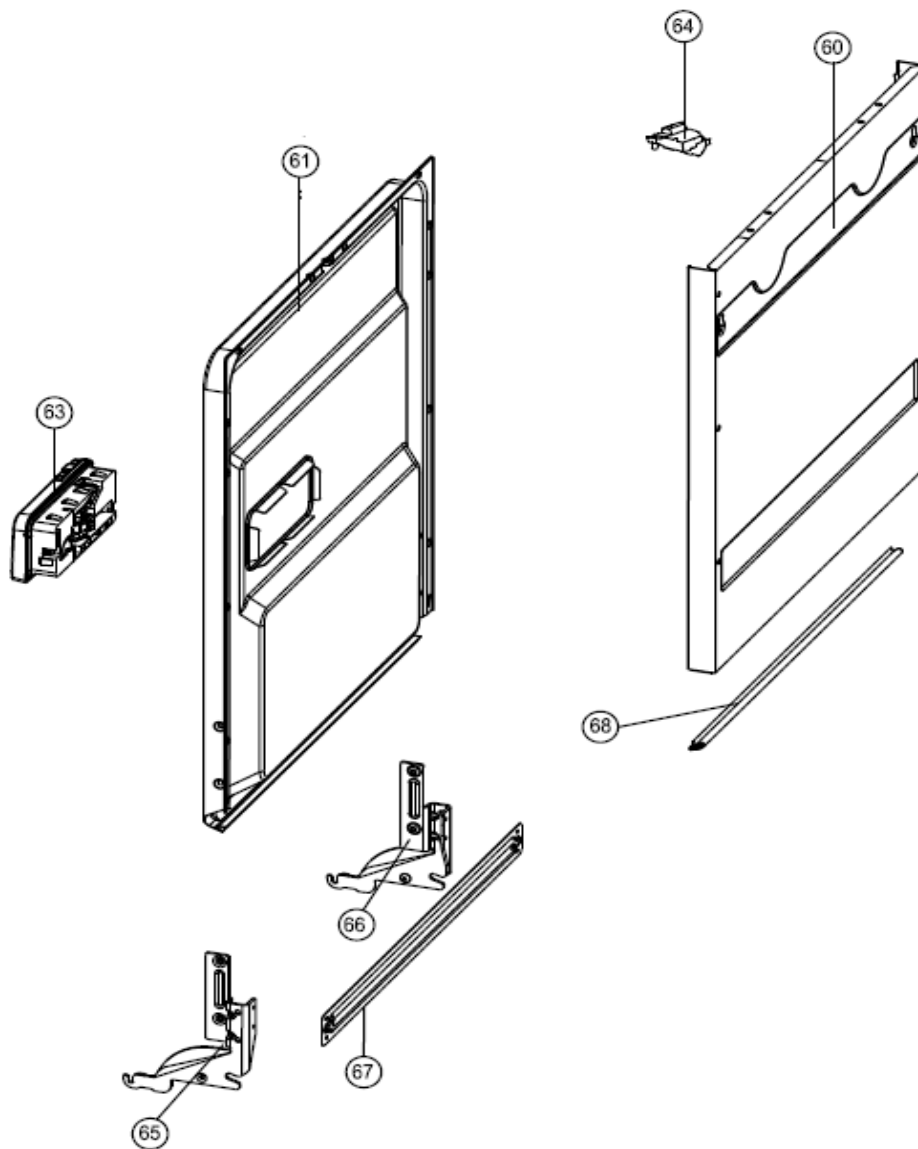

Inbouw Witgoed - Vaatwassers

Typenummer

IVW6033A/03

Revisie Datum

9-9-2021