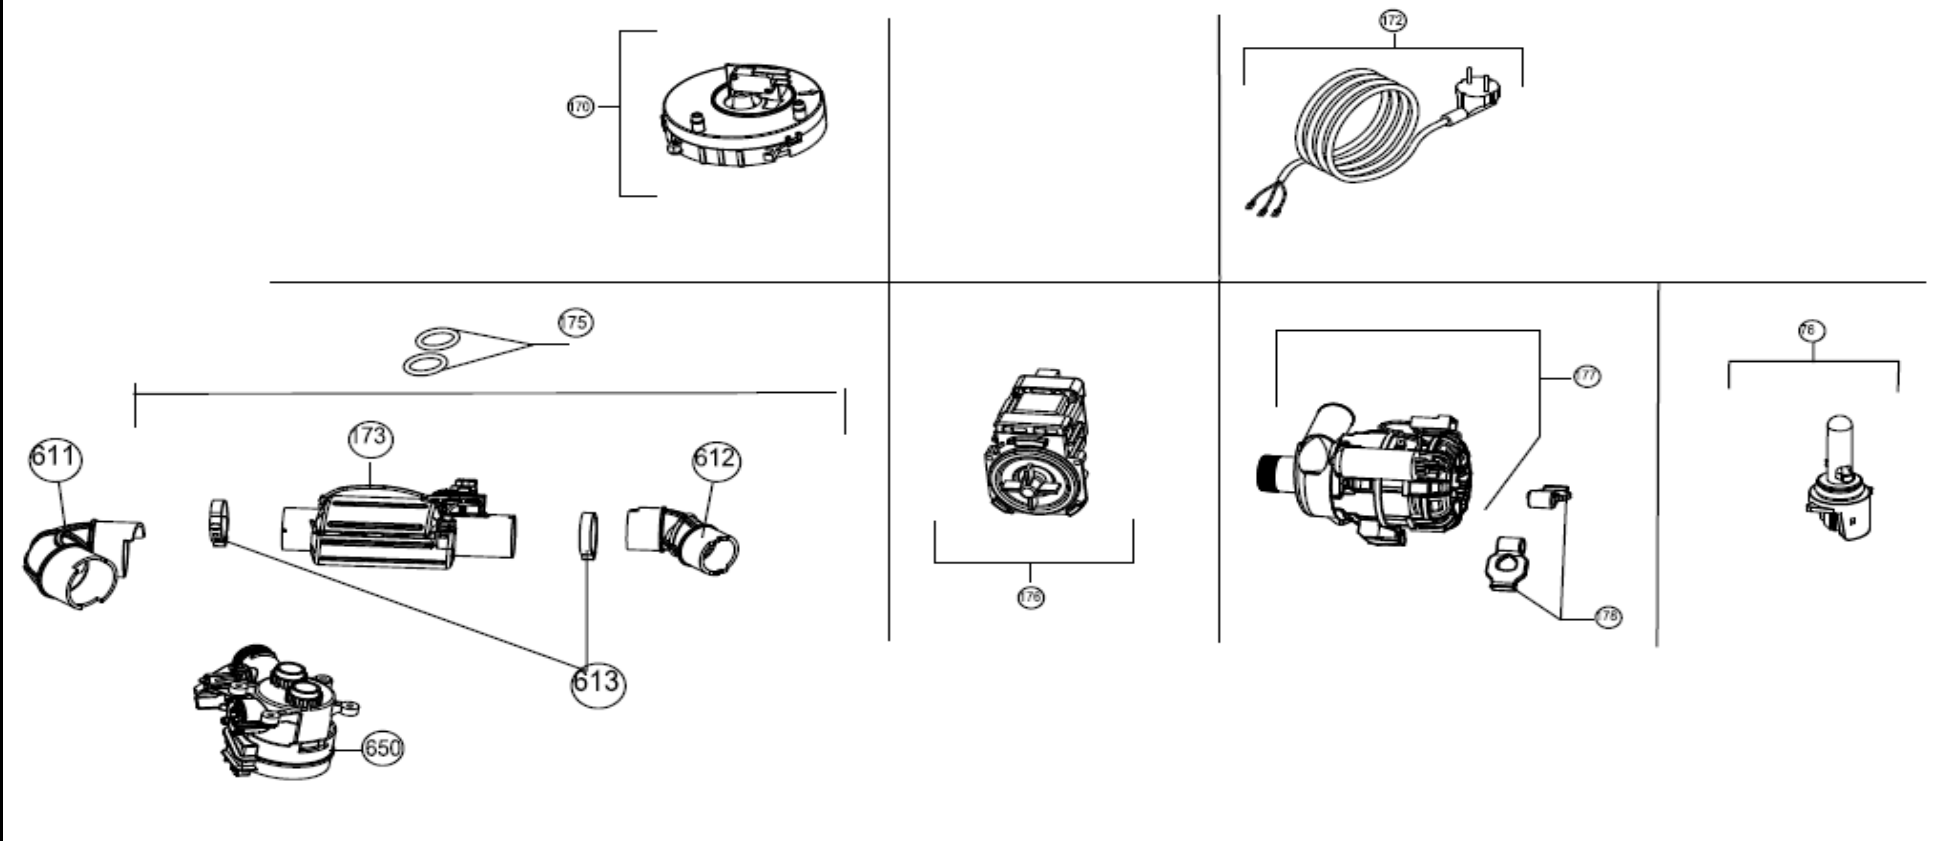

Inbouw Witgoed - Vaatwassers

Typenummer

IVW6033A/03

Revisie Datum

9-9-2021