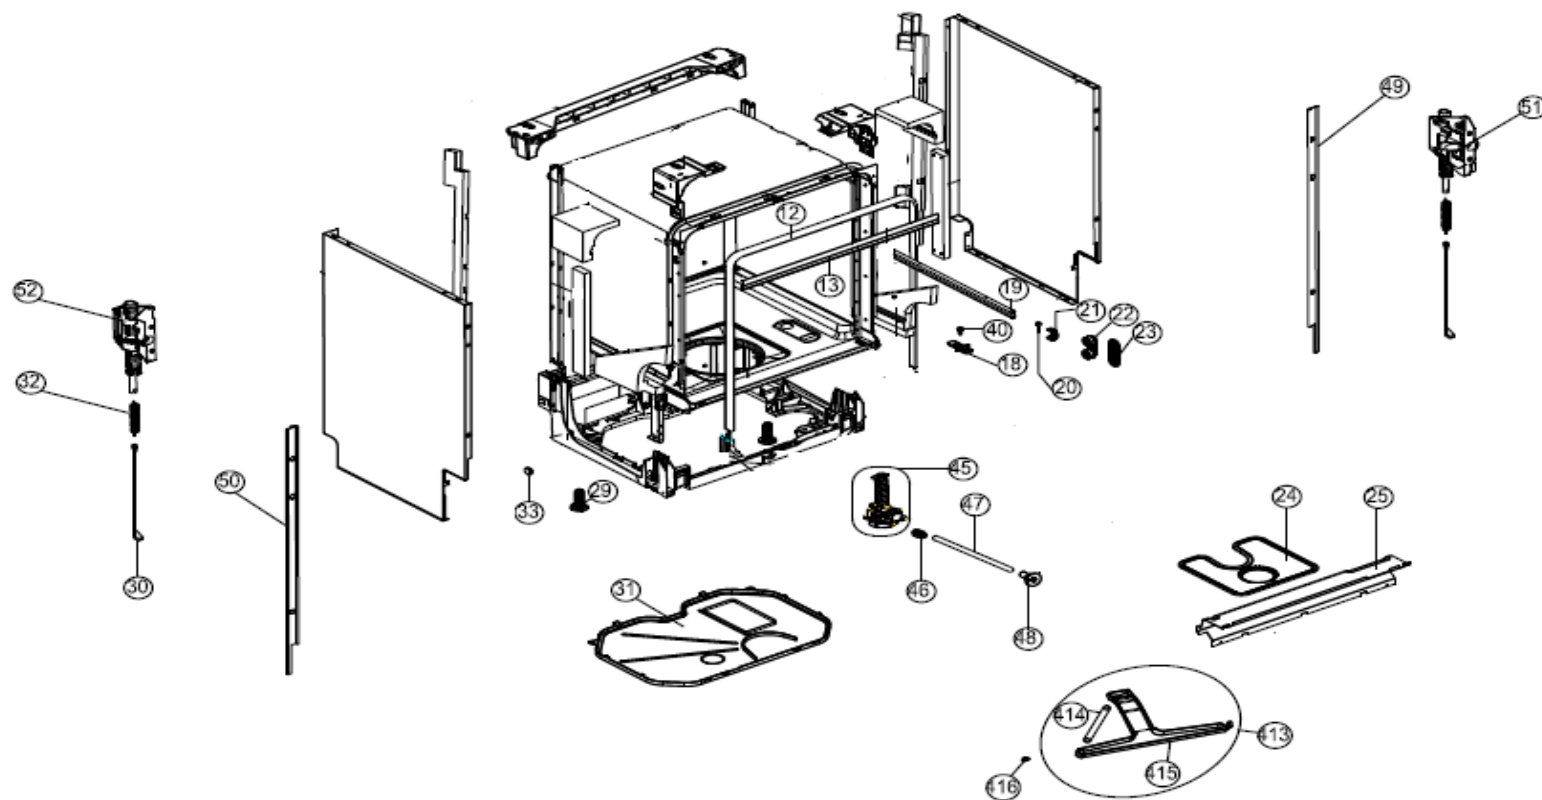

Inbouw Witgoed - Vaatwassers

Typenummer

IVW6033A/03

Revisie Datum

9-9-2021

Inbouw Witgoed - Vaatwassers

Typenummer

IVW6033A/03