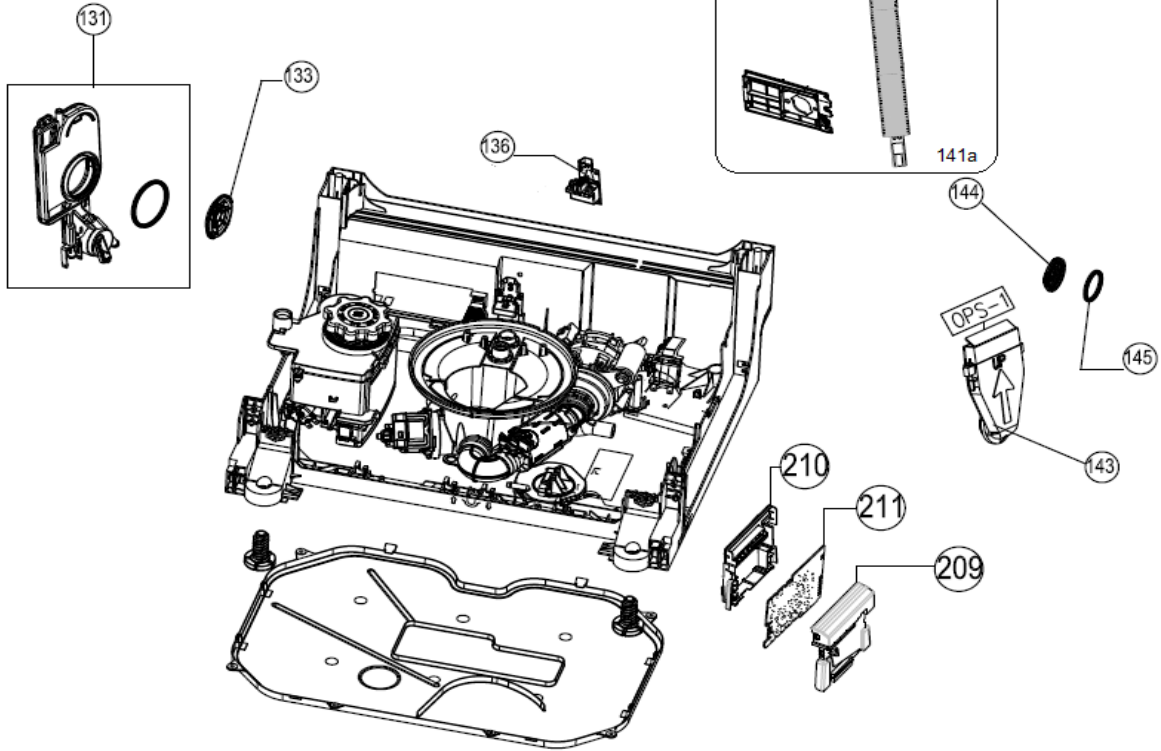

Inbouw Witgoed - Vaatwassers

Typenummer

IVW6033A/03

Inbouw Witgoed - Vaatwassers

Typenummer

IVW6033A/03

Revisie Datum

9-9-2021