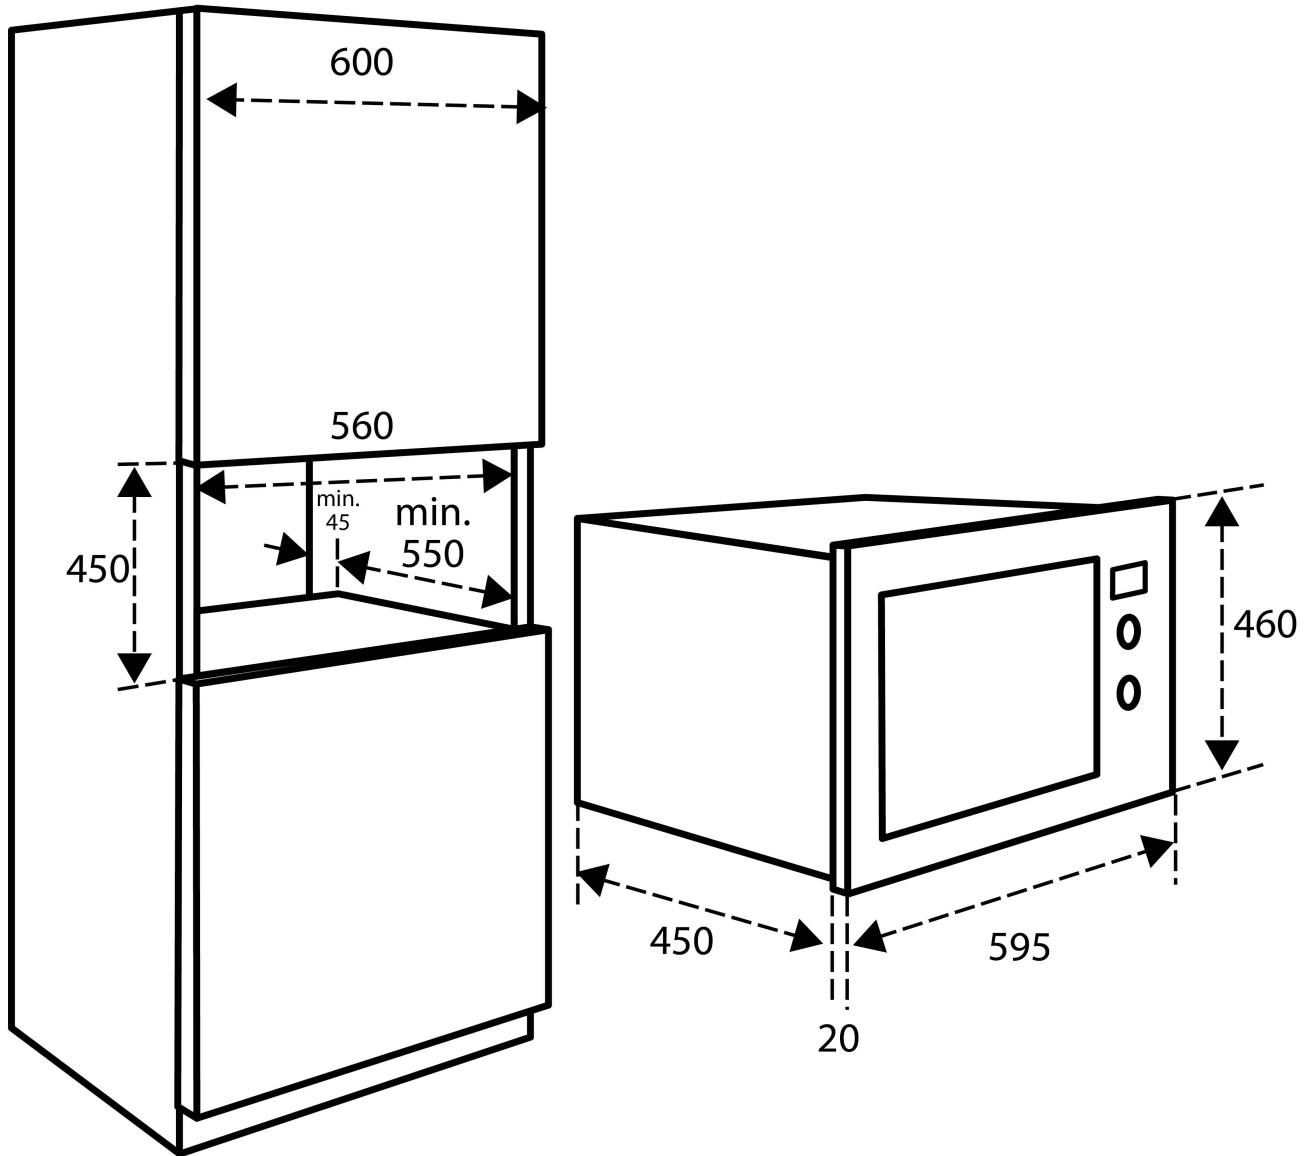

INVENTUM

maakt 't moment

Technische tekening

5 JAAR
INVENTUM
GARANTIE

OMRUIL
SERVICE

OER
HOLLANDS
SINDS 1908

IMC6125F

8 712876 171730

inbouw witgoed - magnetrons