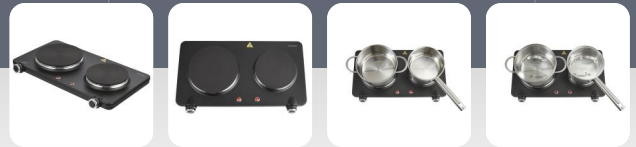

### KP602B

★★★★☆ 15 reviews

## Elektrische kookplaat - 2 zones - Zwart

De Inventum elektrische 2-pits kookplaat KP602B heeft een vermogen van 2250 watt. De kleine pit van 15 cm in doorsnede is 750 watt en de grote pit van 18 cm in doorsnede is 1500 watt. De kookplaat heeft gietijzeren pitten, een metalen behuizing en is makkelijk te bedienen met draaiknoppen. Deze kookplaat is bijvoorbeeld erg handig voor op een studentenkamer of om mee te nemen naar de ... [lees verder op de website](#)

- Kookzones 15 en 18 cm
- 2 regelbare thermostaten
- Gietijzeren kookzones
- Behuizing gecoat metaal
- Vermogen 750 en 1500 watt

Adviesprijs: € 64,99

### Productkenmerken Kookplaat

Aantal pitten	➤	2
Doorsnede pitten	➤	Ø150 en 180 mm
Traploos regelbare thermostaat	➤	2
Type bediening	➤	draaiknoppen
Controle verlichting	➤	2
Materiaal behuizing	➤	gecoat metaal
Materiaal kookzone	➤	gietijzer