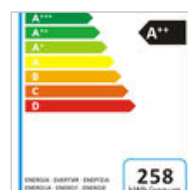

IVW6010A

- 5 programma's
- energieklassen A++
- geschikt voor 12 couverts

Productkenmerken

Energieklasse	A++
Aantal programma's	5
Aantal couverts	12
Bestekvoorzieningen	mandje
Optie voor halve belading	ja
Uitgestelde start	3, 6 of 9 uur
Weergave programmaverloop	ja
Aquastop	ja
Aantal kopjeshouders bovenkorf	1
In hoogte verstelbare bovenkorf	ja
Onderkorf met neerklapbare rekjes	ja
Indicatie zout en glansspoelmiddel	ja
Taal bediening	Nederlands
Droogstelsel	restwarmte
Materiaal kuip	rvs
Aantal sproeizones	2

Technische gegevens

Kleur	wit
Kleur korven	antraciet
Afmetingen (hxbxd)	815 x 598 x 550 mm
Verwarmingselement	geïntegreerd
Maximum temperatuur	65°C
Was- en droogresultaat	A / A
Aansluitwaarde	2100 watt
Waterverbruik per cyclus	11 liter
Energieverbruik per cyclus	0,91 kWh
Geluidsniveau	49 dB