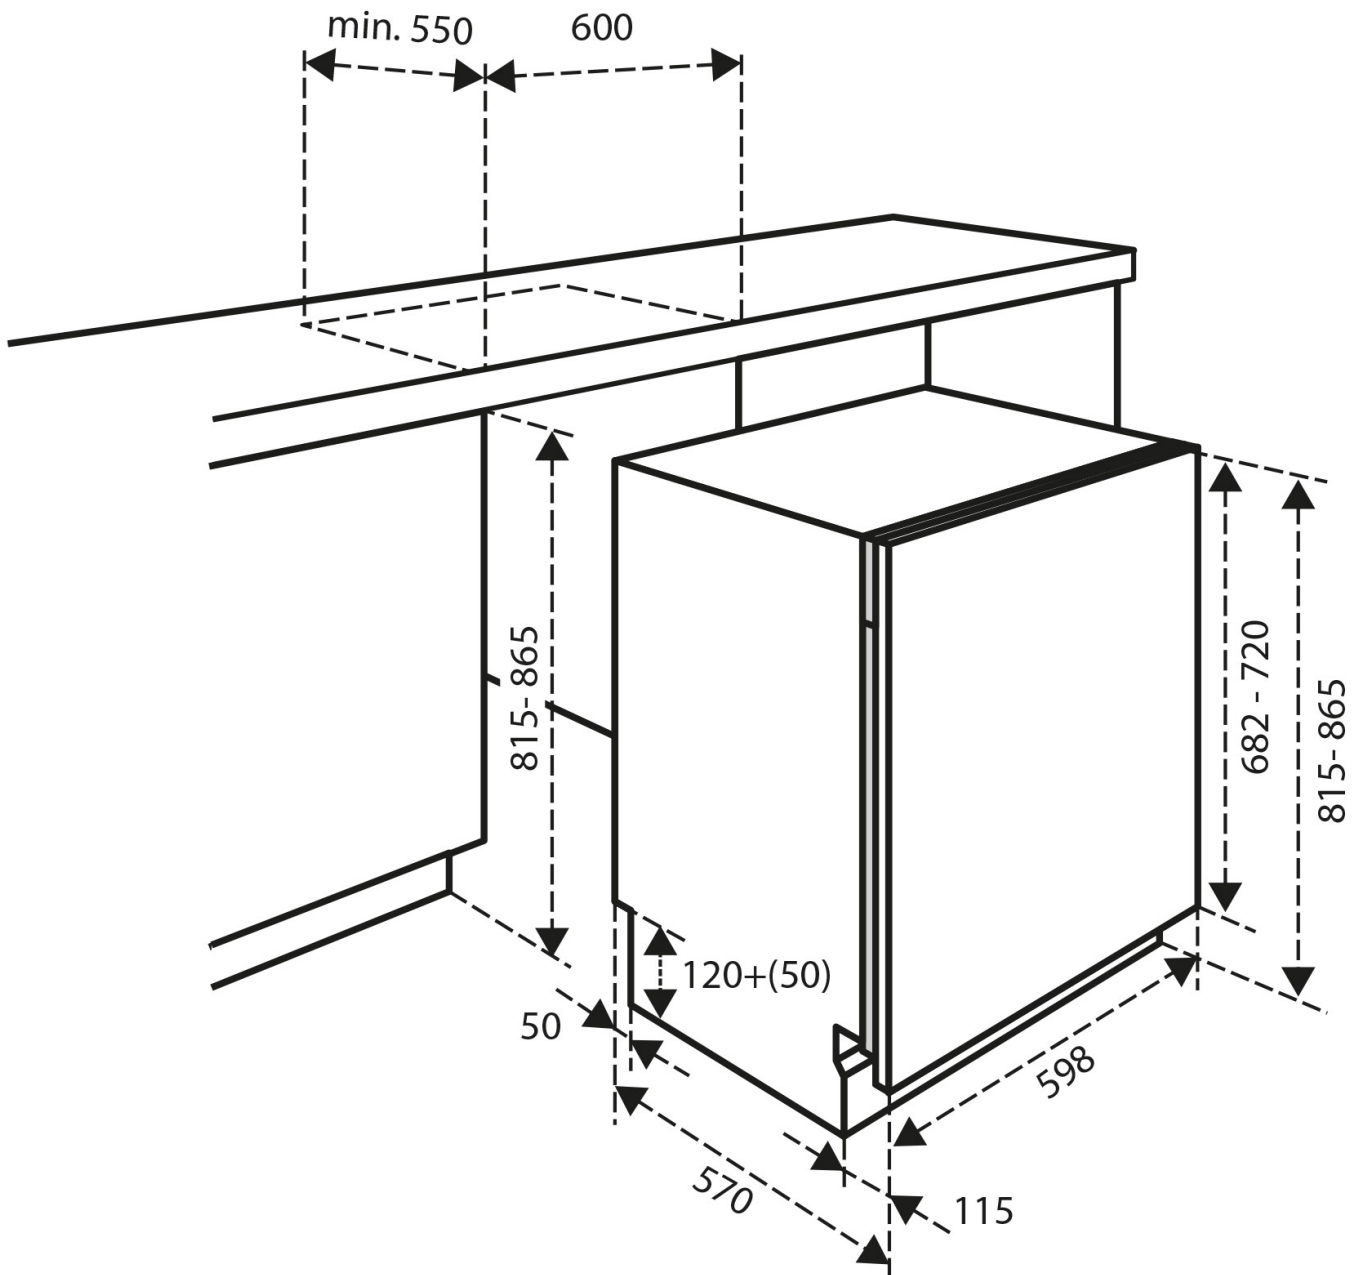

INVENTUM

maakt 't moment

Technische tekening

5 JAAR
INVENTUM
GARANTIE

OMRUIL
SERVICE

OER
HOLLANDS
SINDS 1908

IVW6010A

8 712876 150094

inbouw witgoed - vaatwassers