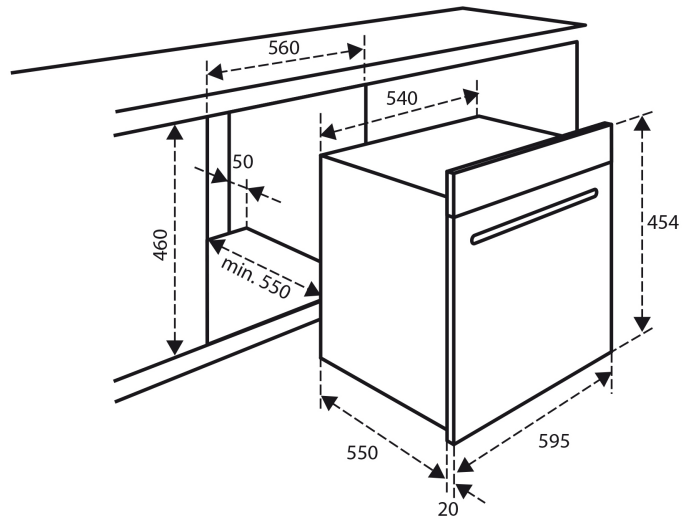

INVENTUM

maakt 't moment

Technische tekening

5 JAAR
INVENTUM
GARANTIE

OMRUIL
SERVICE

OER
HOLLANDS
SINDS 1908

IMC6144RK

8 712876 170627

inbouw witgoed - magnetrons