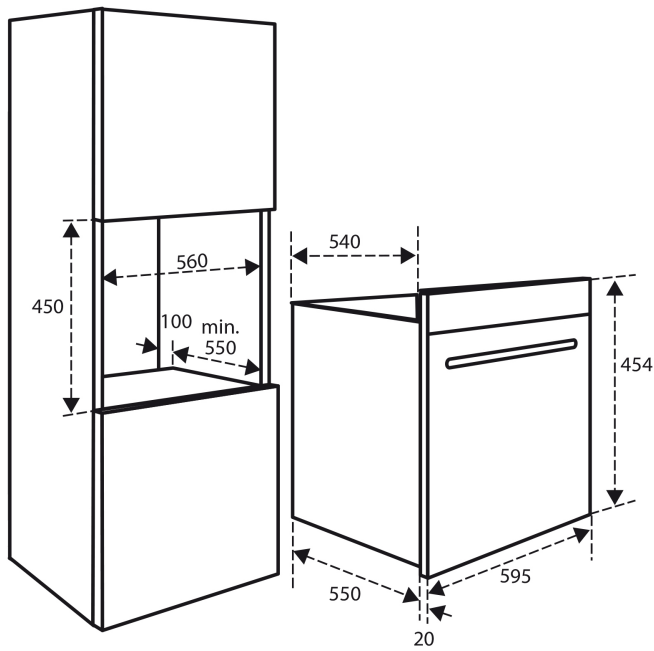

INVENTUM

maakt 't moment

Technische tekening

5 JAAR
INVENTUM
GARANTIE

OMRUIL
SERVICE

OER
HOLLANDS
SINDS 1908

IMC6144RK

8 712876 170627

inbouw witgoed - magnetrons