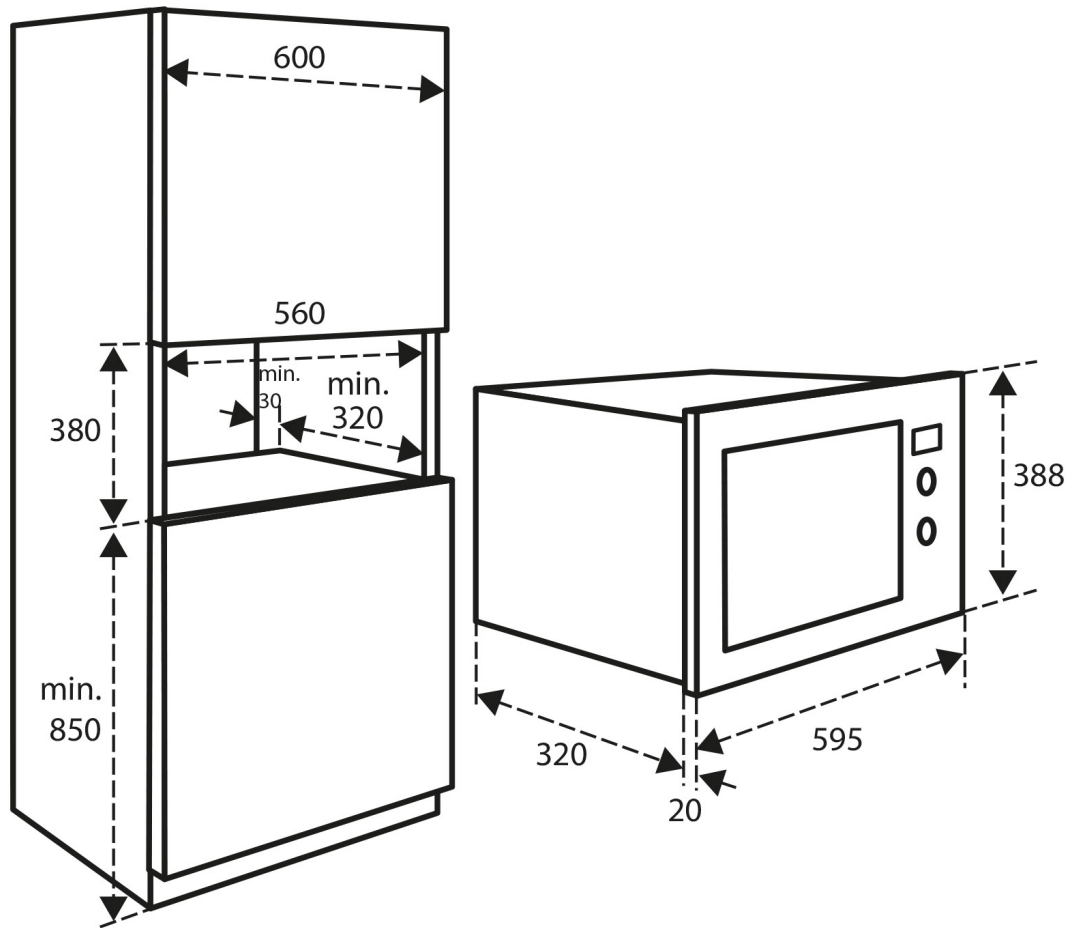

Technische gegevens

Kleur	rvs en zwart
Inbouwmaten (hxbxd)	380 x 560 x 320 mm
Binnenmaat (hxbxd)	195 x 280 x 300 mm
Aansluitwaarde	2250 watt
Vermogen magnetron	800 watt
Vermogen grill	1000 watt

Aanvullende kenmerken magnetron

Afwerking binnenruimte	RVS
Afmetingen (hxbxd)	388 x 595 x 340 mm
Tijdsaanduiding	24 uur
Snoerlengte	100 cm
Binnenverlichting	ja

Verkoopgegevens

EAN barcode	8712876170603
Garantie	5 jaar Inventum garantie

IMC6020F

8 712876 170603

INVENTUM

maakt 't moment

Technische tekening

* niet geschikt voor onderbouw

5 JAAR
INVENTUM
GARANTIE

OMRUIL
SERVICE