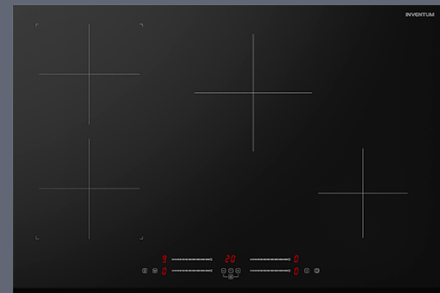

IKI7735

★★★★☆ 17 reviews

Inductiekookplaat - 77 cm - 1- of 2-fase

De Inventum inbouw inductiekookplaat IKI7735 met facetrans aan de voorzijde, is voorzien van 4 kookzones, met elk 9 verschillende standen. Het is een kookplaat met powermanagement, je kunt 'm daardoor aansluiten op 1- of 2 fase. Met de handige bridgefunctie (flexibele kookzone) koppelt je de 2 linker kookzones aan elkaar, zodat je een grote grillplaat of braadslede kunt gebruiken. Ook ... [lees verder op de website](#)

- 77 cm, facetrans voorzijde
- Powermanagement
- 4 zones, 9 standen per zone
- Bridgefunctie
- Sliderbediening

Adviesprijs: € 929,00

Productkenmerken inbouw inductiekookplaat

Kookzones	>	4
Standen per kookzone	>	9
Boost op alle kookzones	>	ja
Led-display	>	ja
Timer met kookwekker	>	ja
Bridgefunctie	>	linkerzijde
Bediening	>	apart per zone met 4 sliders
Kinderslot	>	ja
Pauzestand	>	ja
Restwarmte indicatie	>	ja
Kookduurbegrenzing	>	ja
High-speed keramisch glas	>	ja
Afwerking	>	facetrans aan voorzijde
Automatische panherkenning	>	ja
Powermanagement in kW	>	2,5/3,5/4,5/5,5/7,0

IKI7735

8 712876 171808

Technische gegevens inbouw inductiekookplaat

Afmeting (bxd)	➤	770 x 520 mm
Inbouwmaat (hxbxd)	➤	56 x 740 x 490 mm
Aansluitwaarde	➤	max. 7,0 kW
Aantal fasen	➤	1- of 2-fase
Zone linksvoor	➤	Ø 180 mm / 1,8 - 2,3 kW
Zone linksachter	➤	Ø 180 mm / 1,8 - 2,3 kW
Zone rechtsvoor	➤	Ø 160 mm / 1,2 - 1,5 kW
Zone rechtsachter	➤	Ø 210 mm / 2,2 - 2,6 kW
Snoerlengte	➤	150 cm