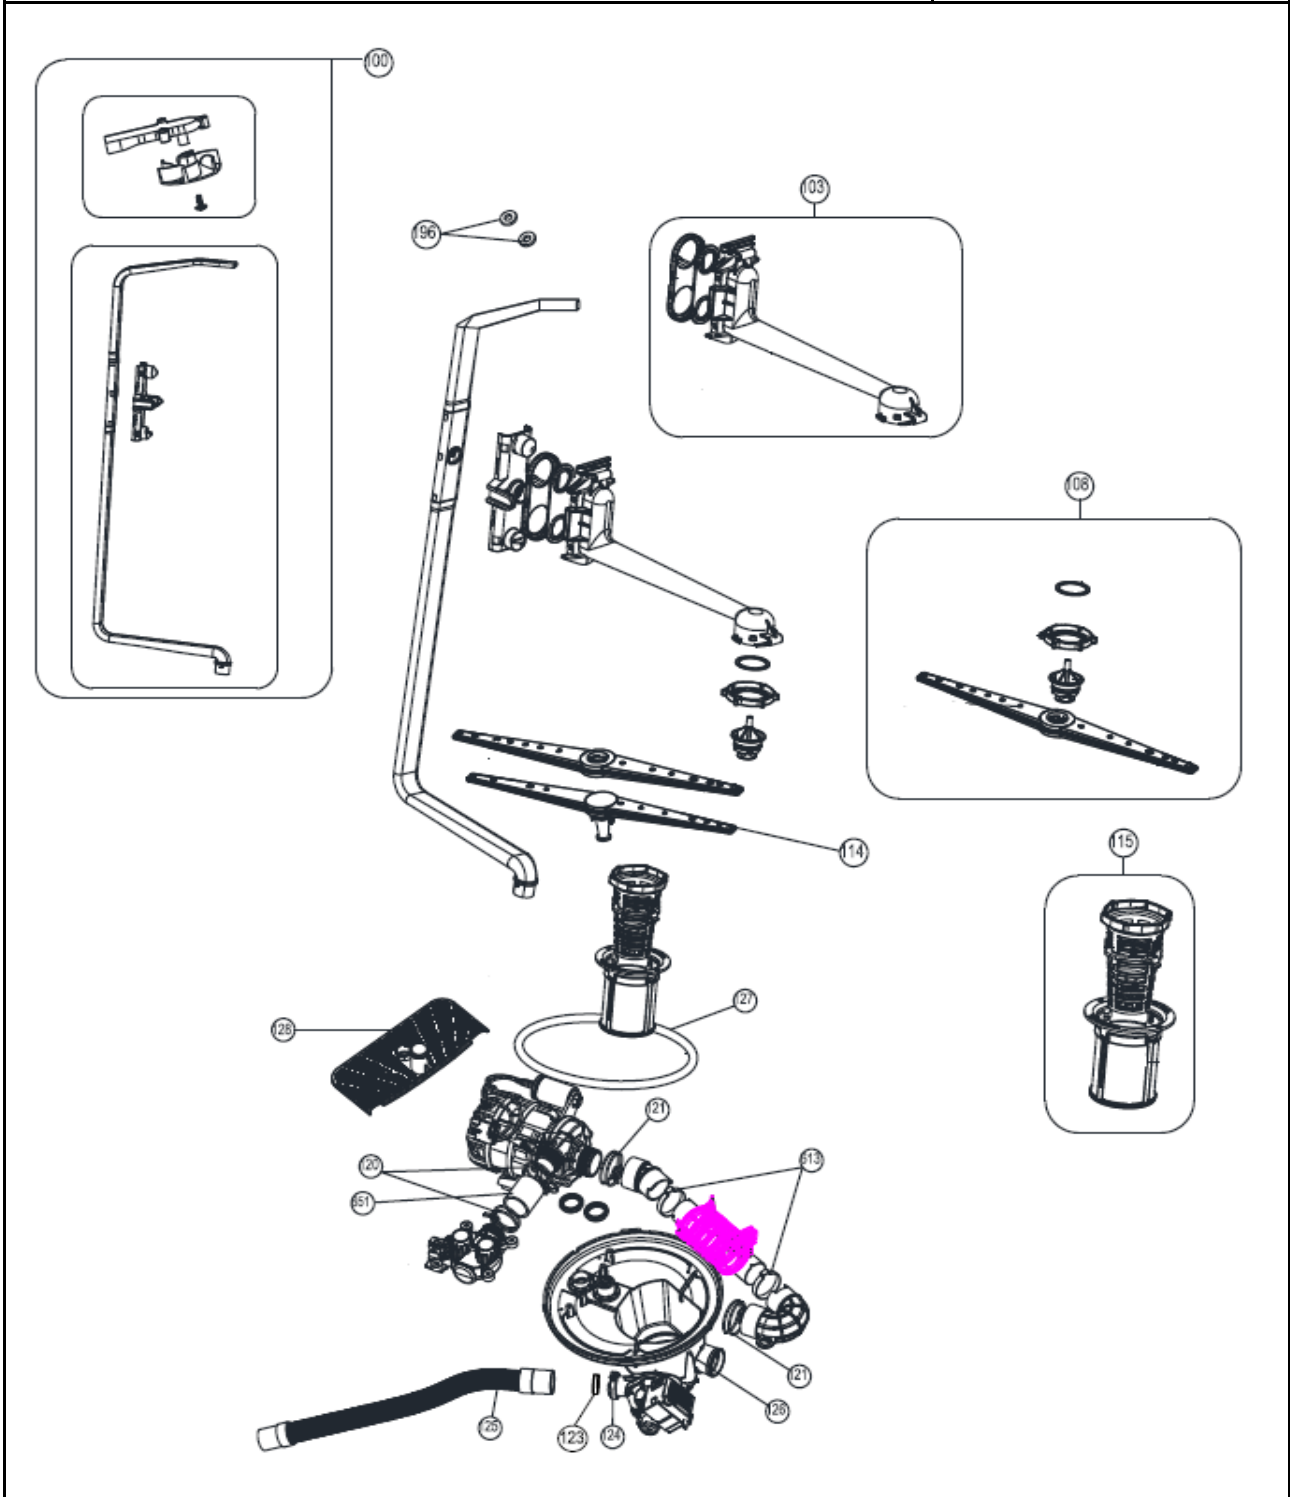

INVENTUM

maakt 't moment

Inbouw Witgoed - Vaatwassers

Typenummer

VVW7080BS+++/02