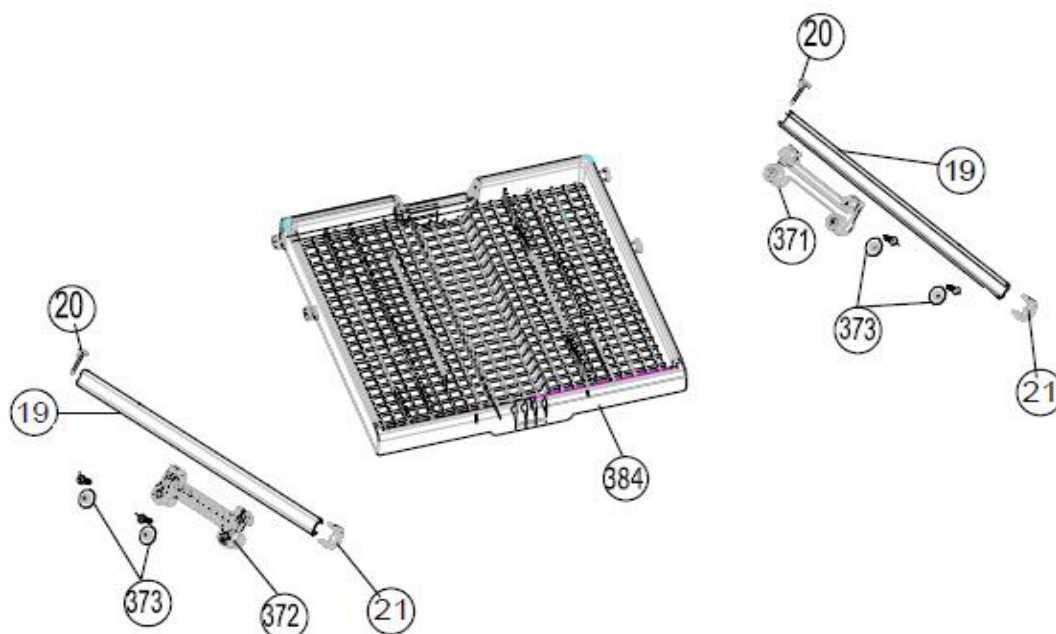

Inbouw Witgoed - Vaatwassers

Typenummer

VVW7080BS+++/02

Revisie Datum

10-5-2022