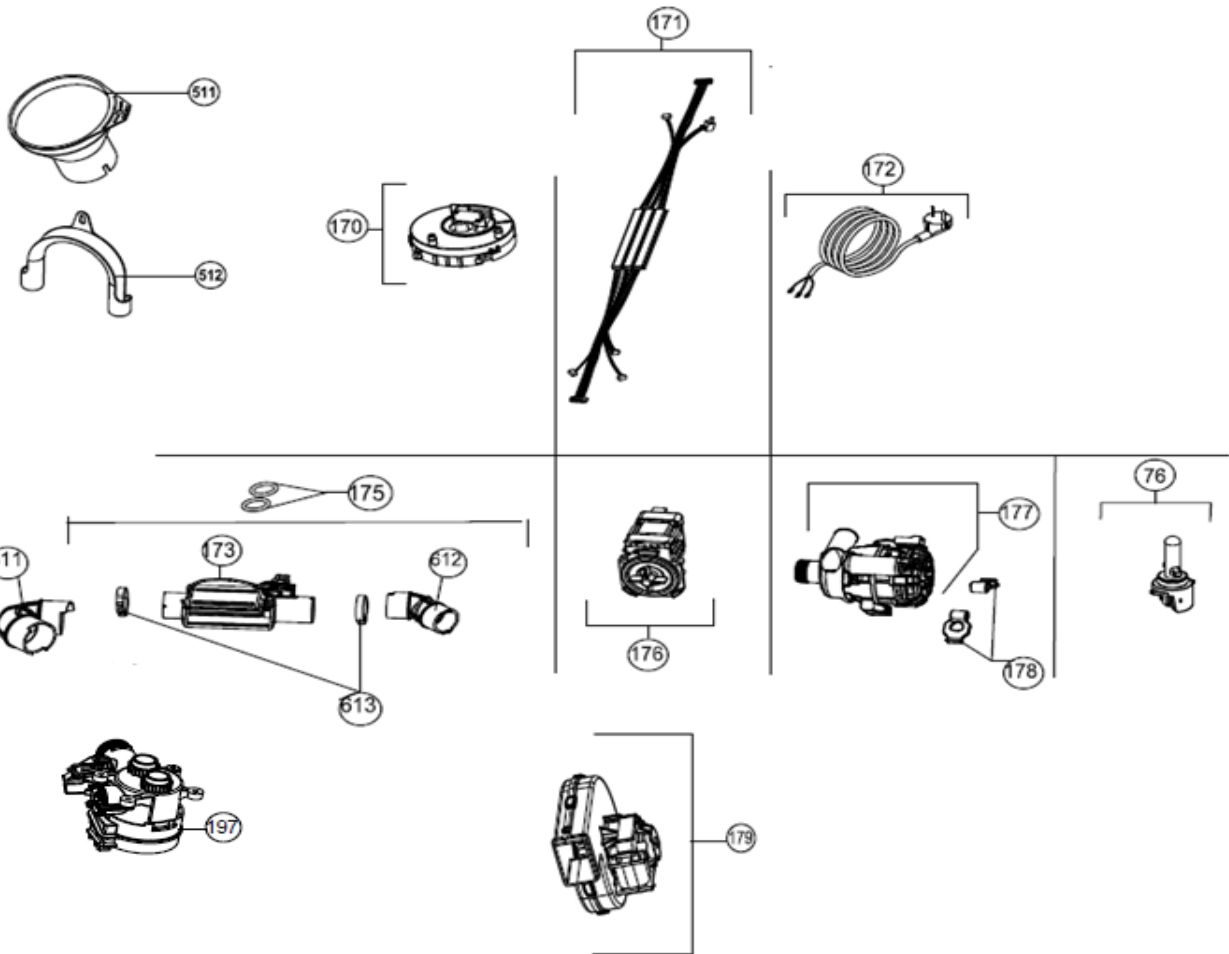

Inbouw Witgoed - Vaatwassers

Typenummer

VVW7080BS+++/02

Revisie Datum

10-5-2022