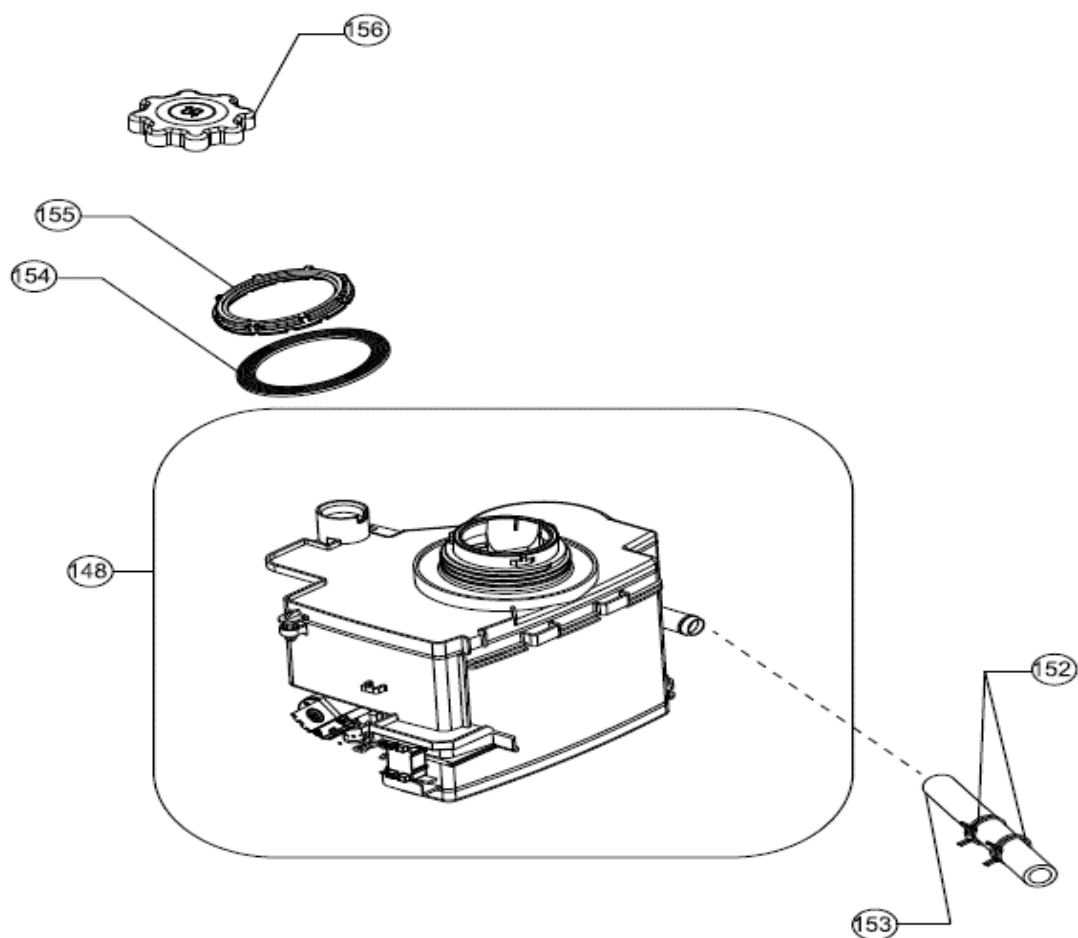

Inbouw Witgoed - Vaatwassers

Typenummer

VVW7080BS+++ /02

Revisie Datum

10-5-2022