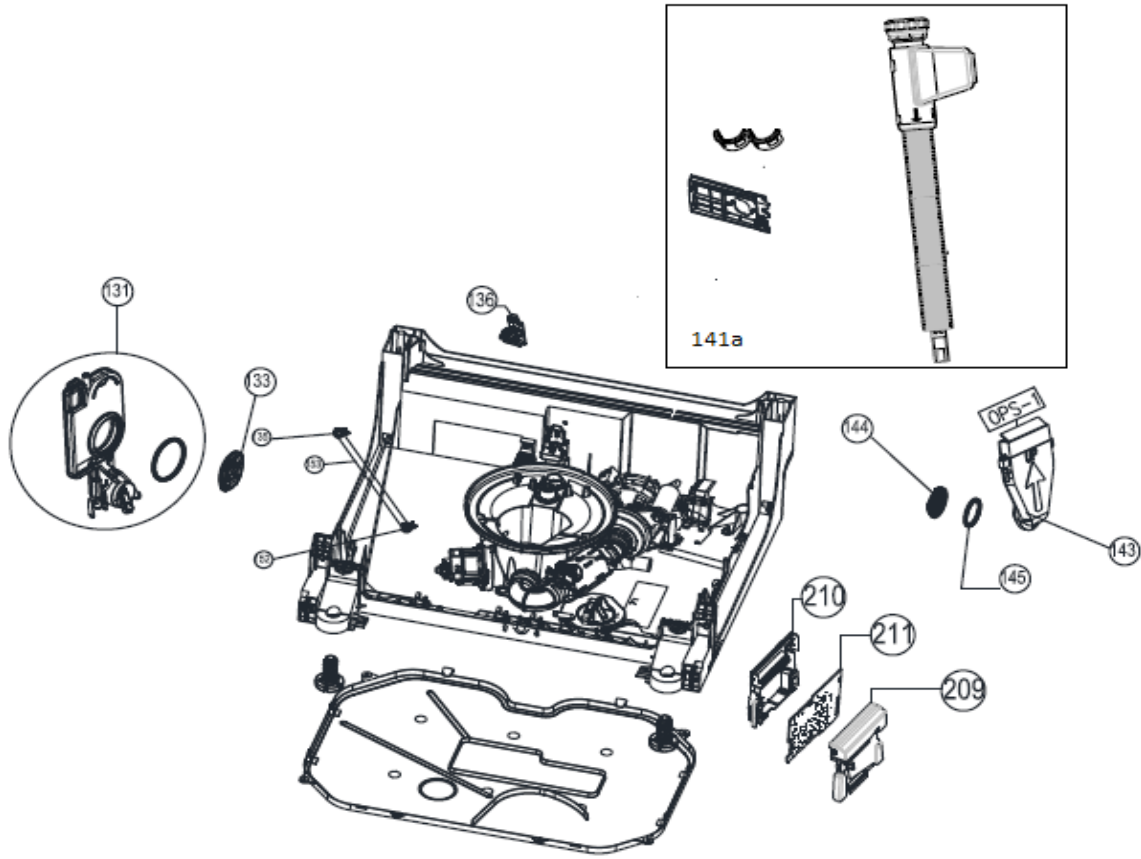

Inbouw Witgoed - Vaatwassers

Typenummer

VVW7080BS+++/02

Revisie Datum

10-5-2022