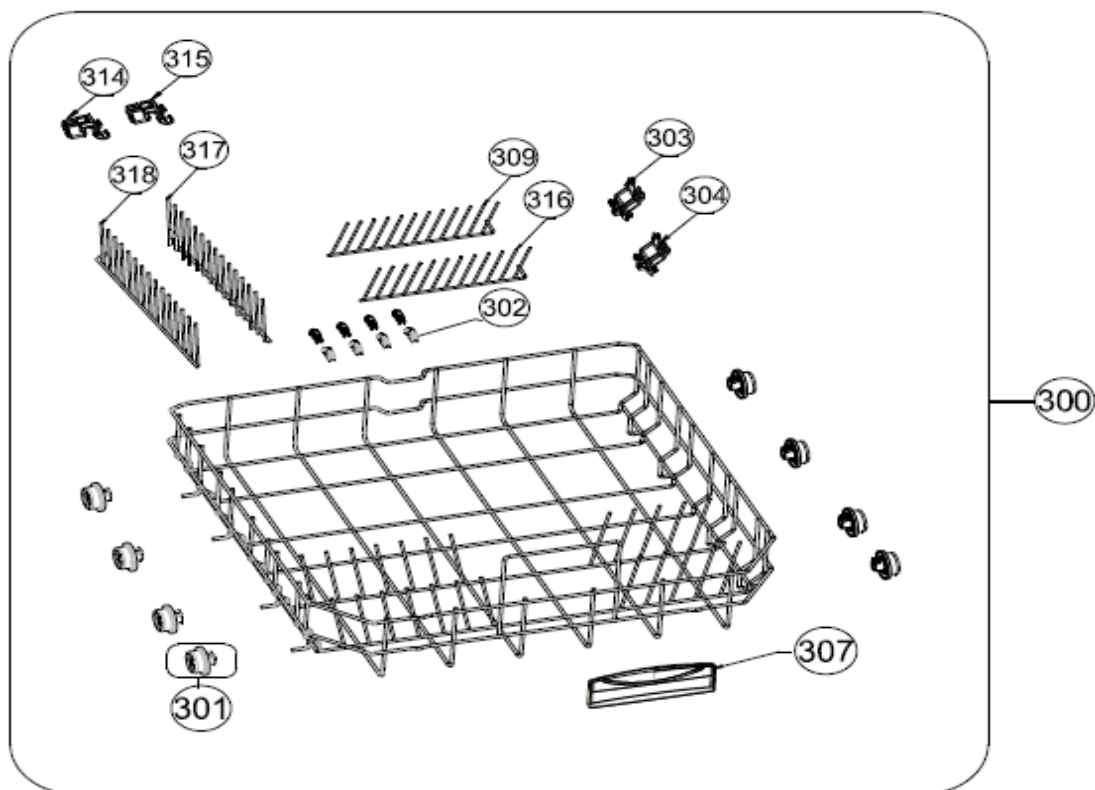

## Inbouw Witgoed - Vaatwassers

Typenummer

VVW7080BS+++/02

Revisie Datum

10-5-2022

**INVENTUM**

*maakt 't moment*