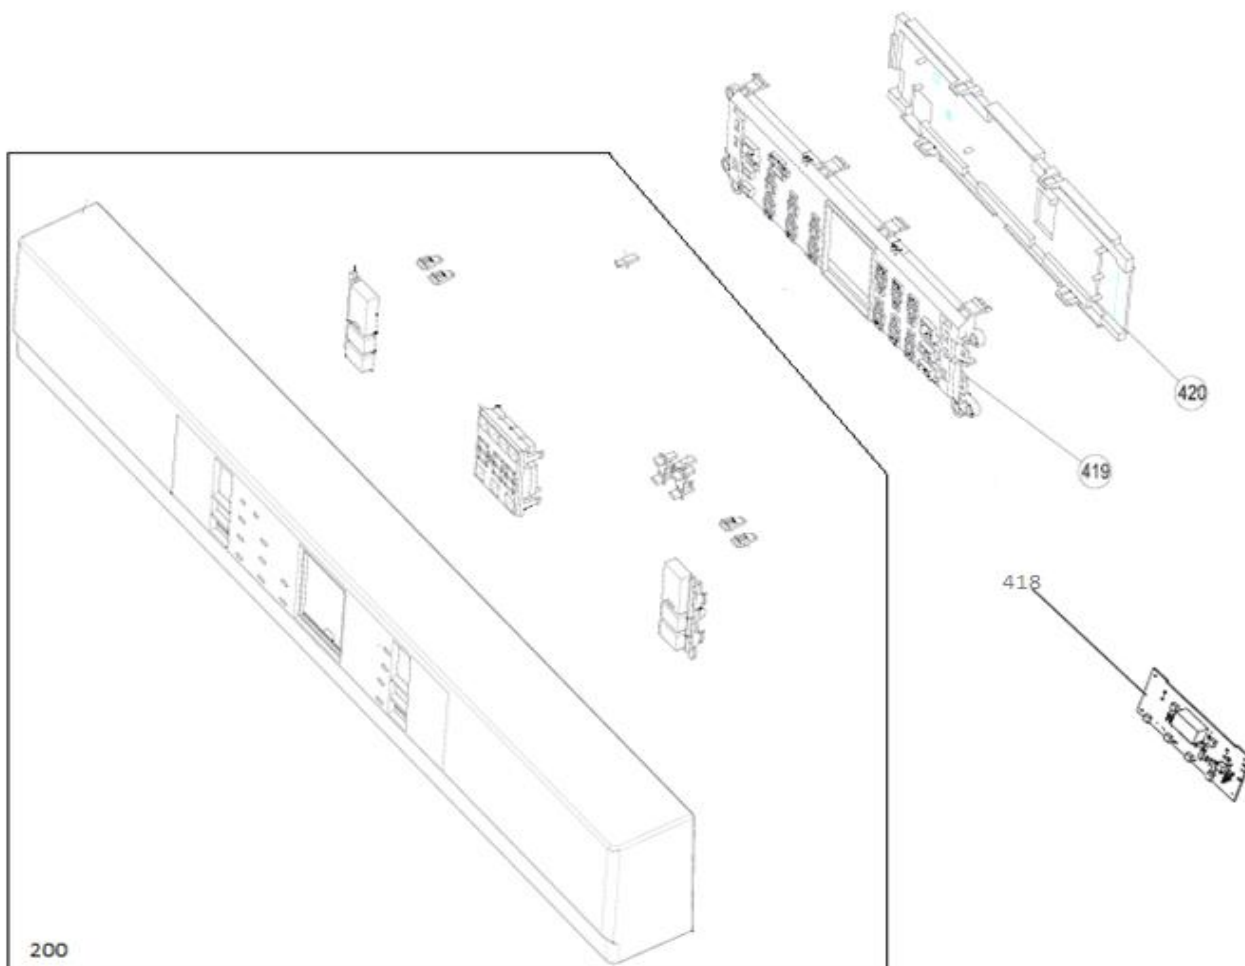

Inbouw Witgoed - Vaatwassers

Typenummer

VVW7080BS++

Revisie Datum

26-8-2020