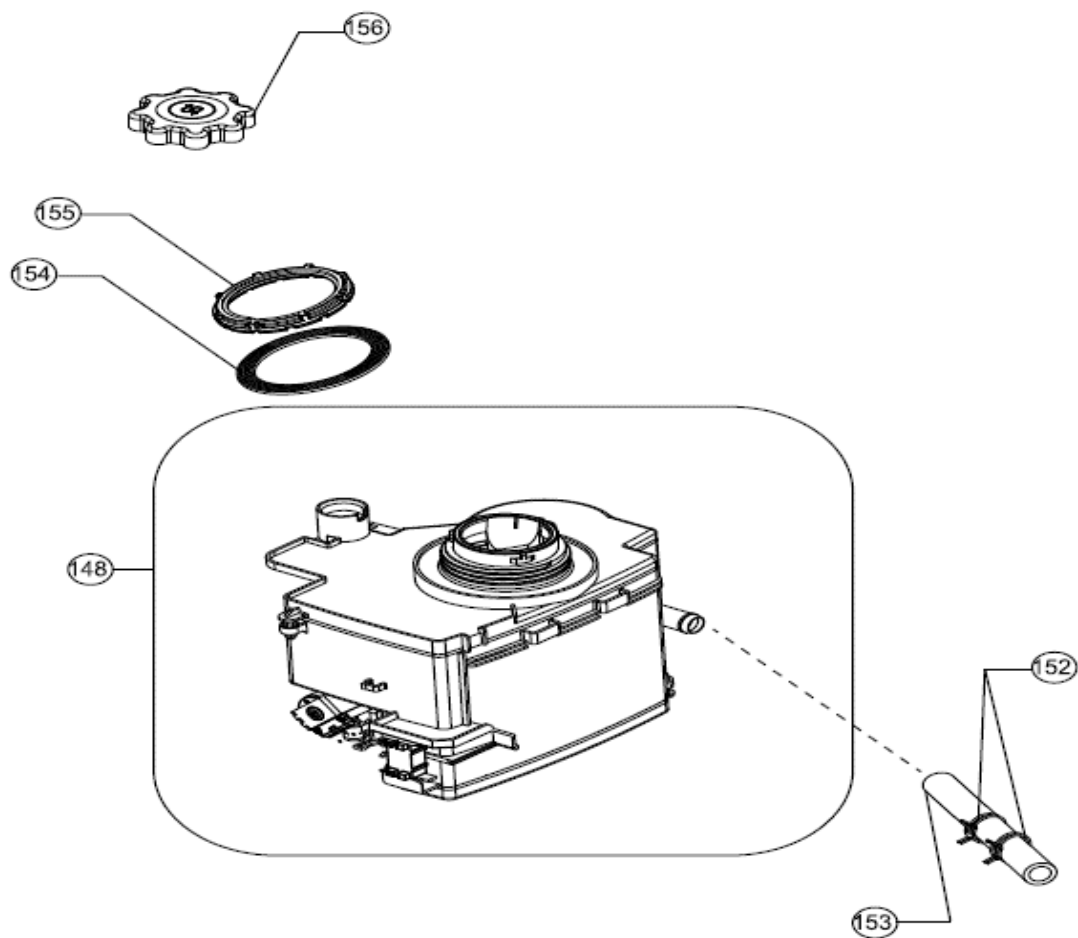

## Inbouw Witgoed - Vaatwassers

Typenummer

VVW7080BS++

Revisie Datum

26-8-2020

**INVENTUM**

maakt 't moment