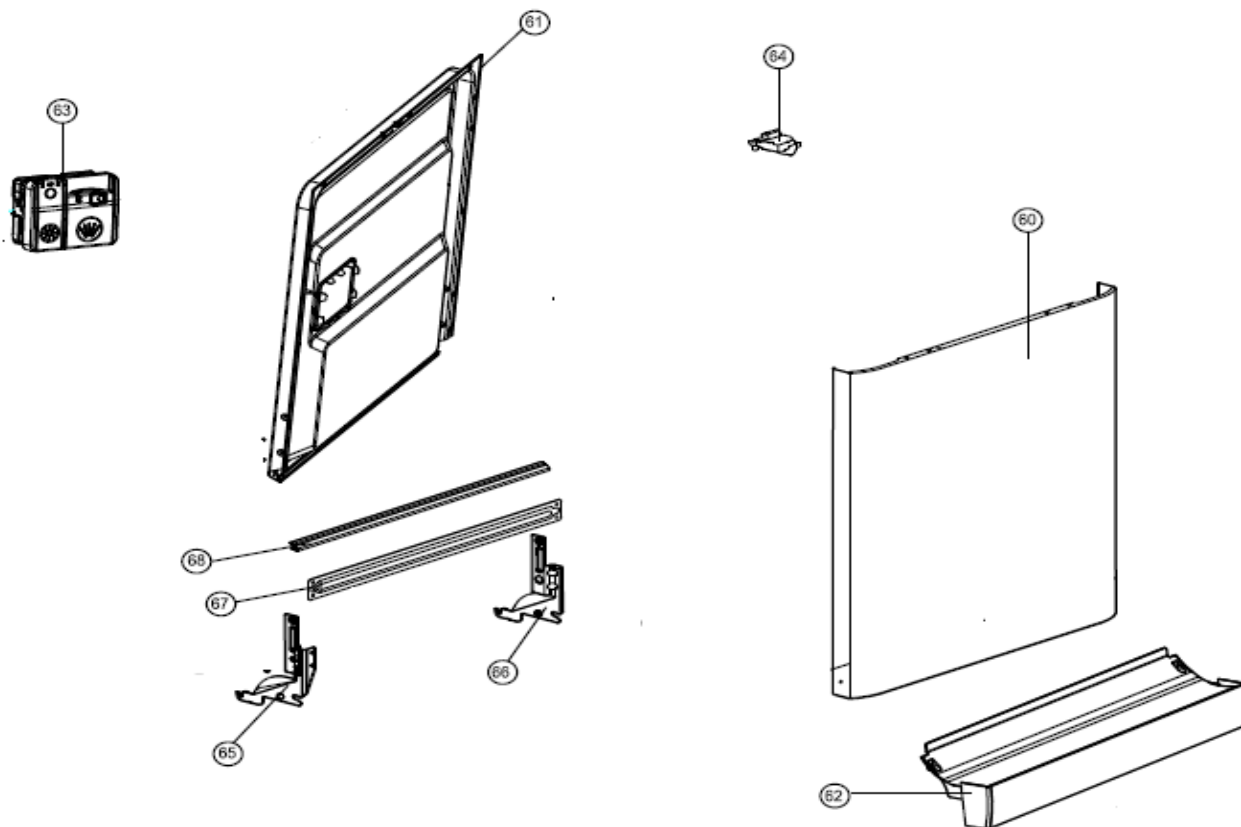

INVENTUM

maakt 't moment

Inbouw Witgoed - Vaatwassers

Typenummer

VVW7080BS++

Revisie Datum

26-8-2020