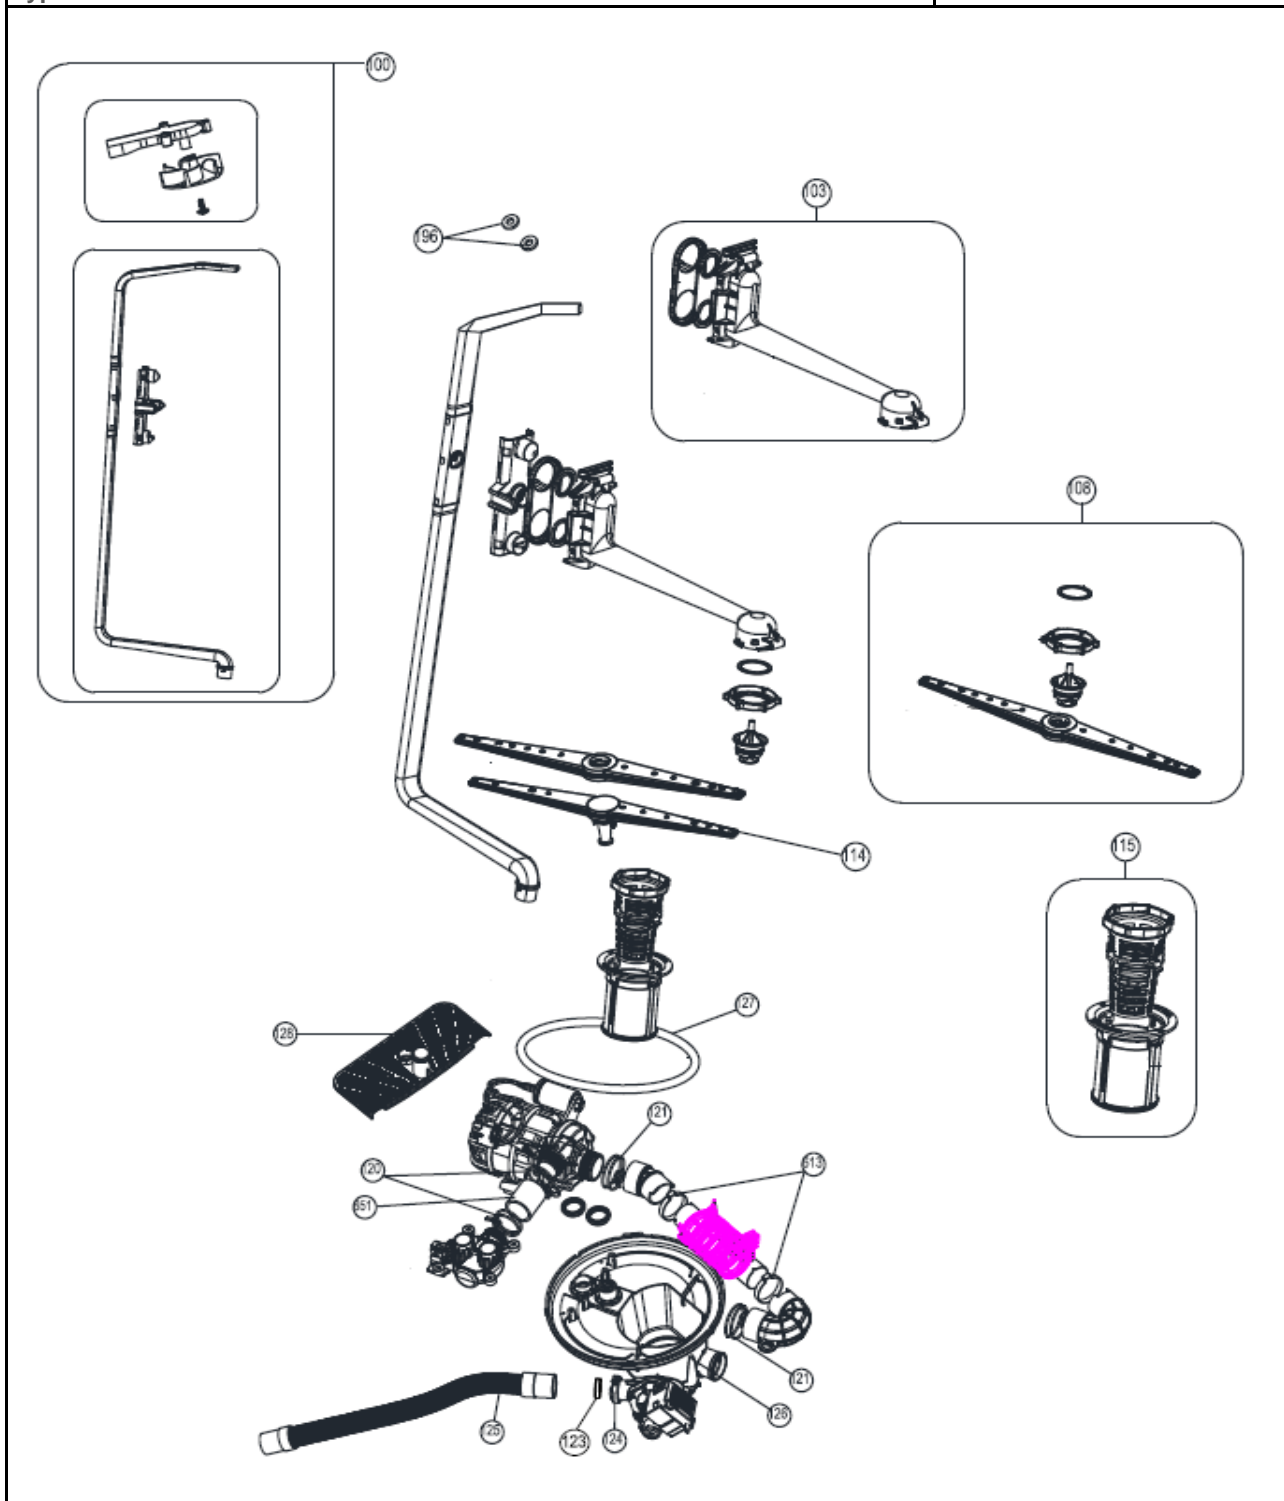

INVENTUM

maakt 't moment

Inbouw Witgoed - Vaatwassers

Typenummer

VVW7080BS++