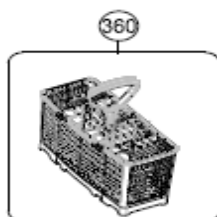

## Inbouw Witgoed - Vaatwassers

Typenummer

VVW7080BS++

Revisie Datum

26-8-2020

**INVENTUM**

*maakt 't moment*