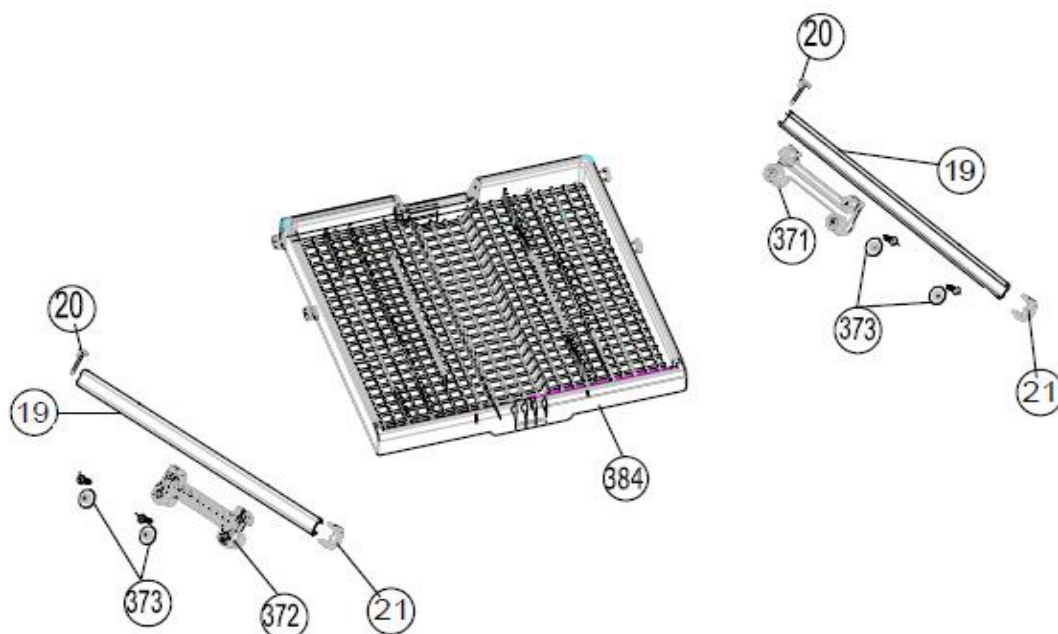

Inbouw Witgoed - Vaatwassers

Typenummer VVW7080BS++

Revisie Datum

26-8-2020