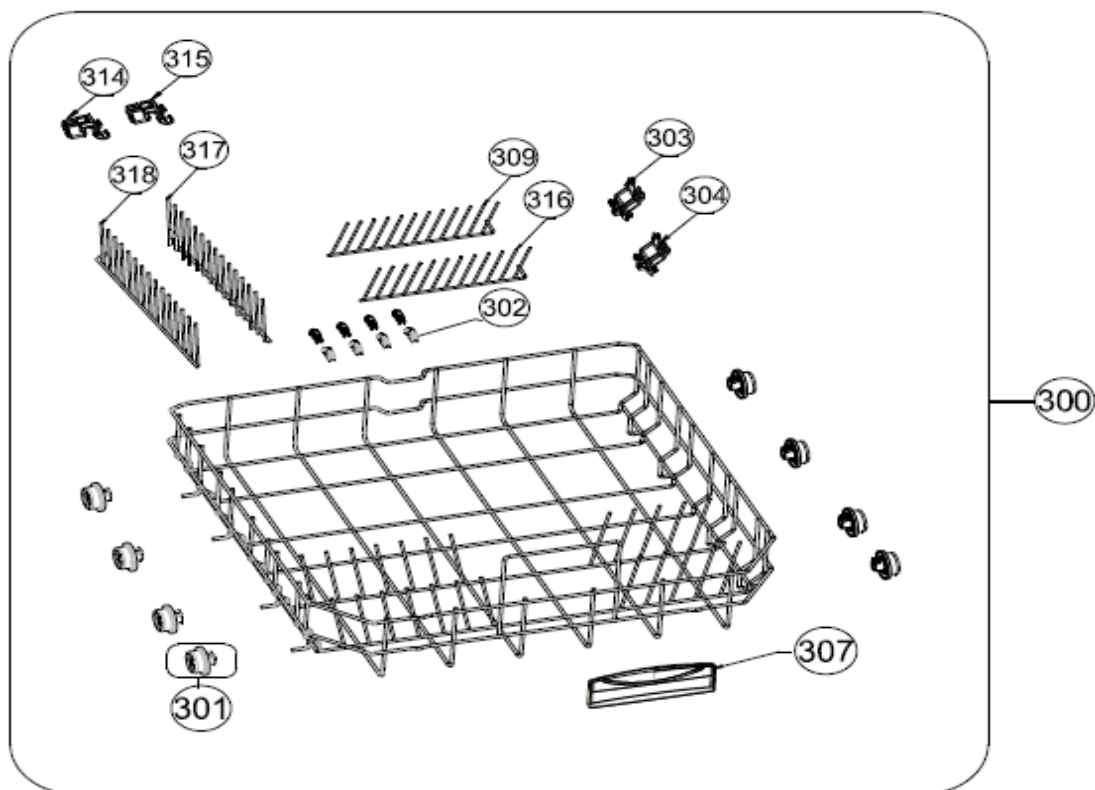

## Inbouw Witgoed - Vaatwassers

Typenummer

VVW7080BS++

Revisie Datum

26-8-2020

**INVENTUM**

*maakt 't moment*