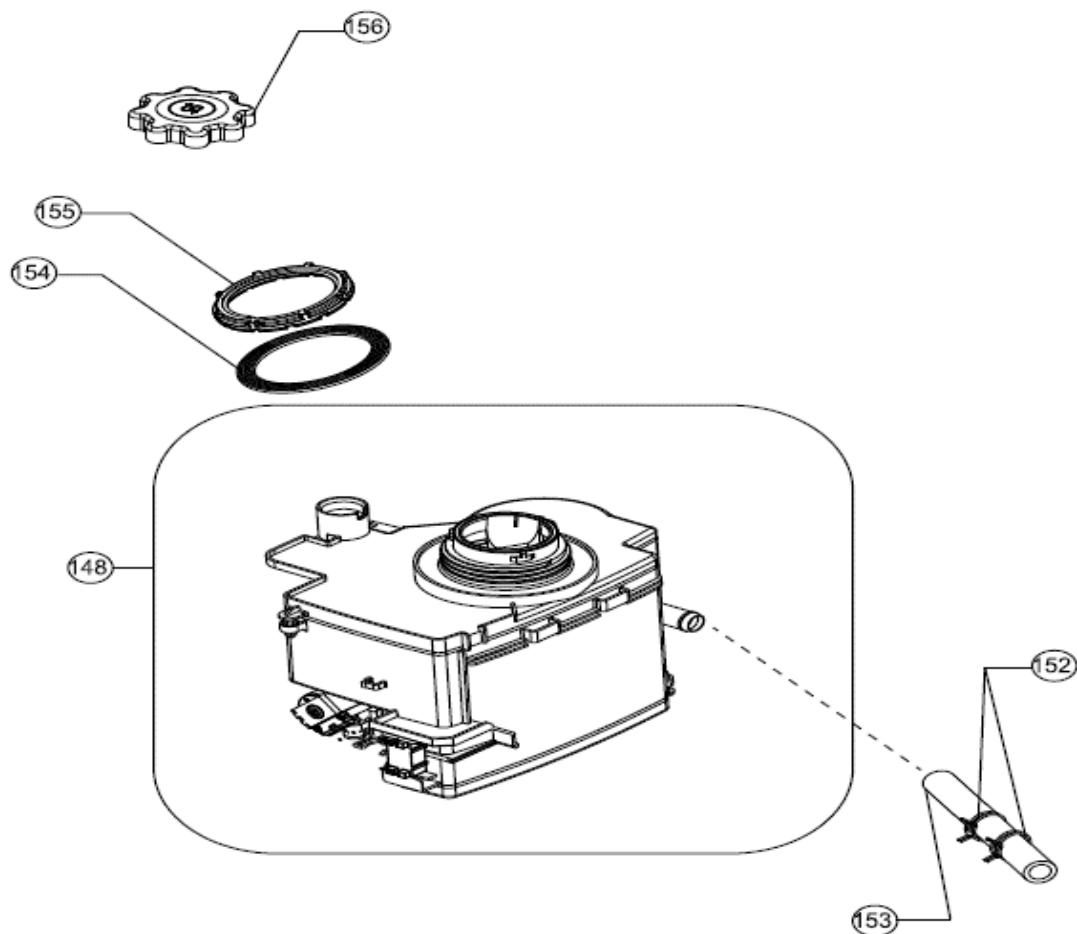

Inbouw Witgoed - Vaatwassers

Typenummer VVW7040S++

Revisie Datum

25-8-2020