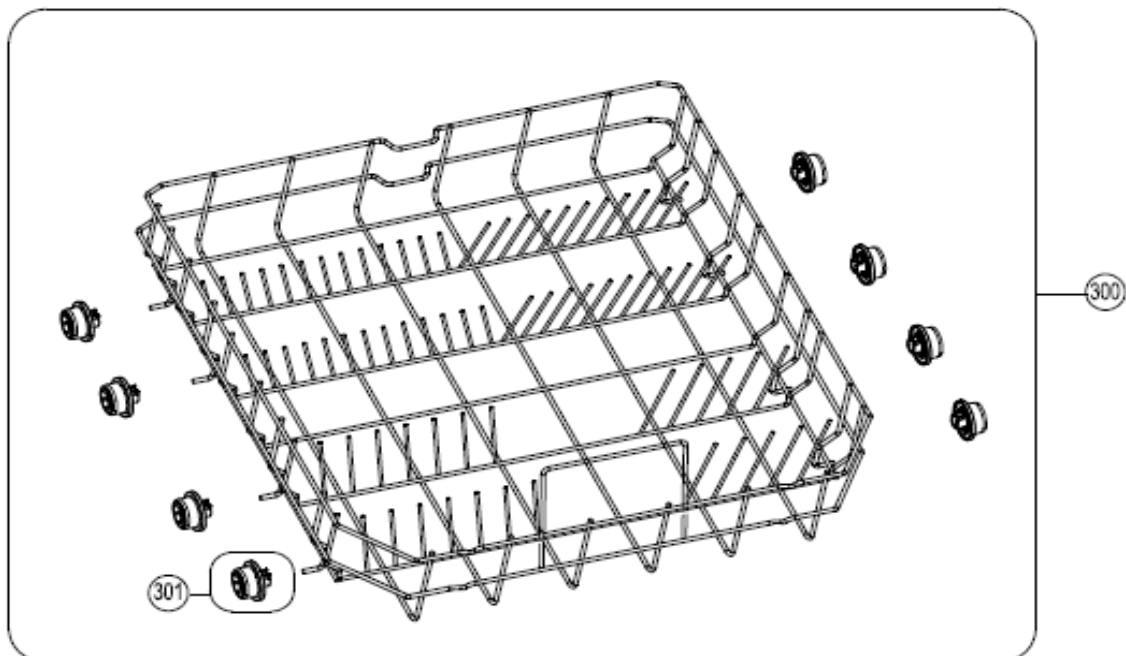

## Inbouw Witgoed - Vaatwassers

Typenummer

VVW7040S++

Revisie Datum

25-8-2020

**INVENTUM**

*maakt 't moment*