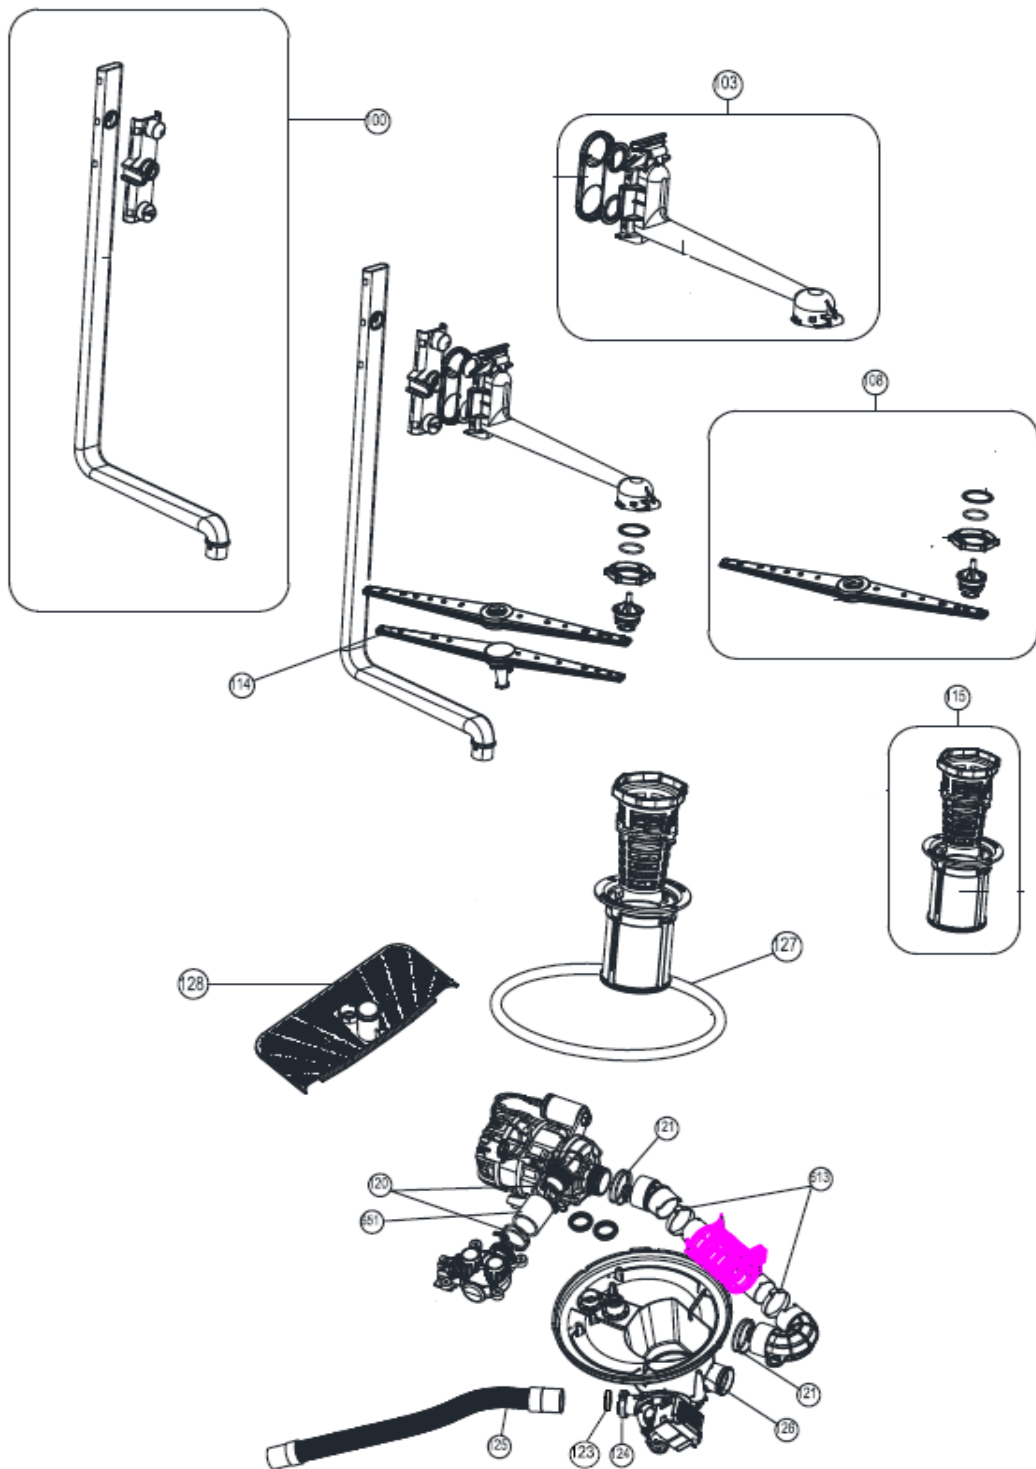

INVENTUM

maakt 't moment

Inbouw Witgoed - Vaatwassers

Typenummer

VVW7040S++