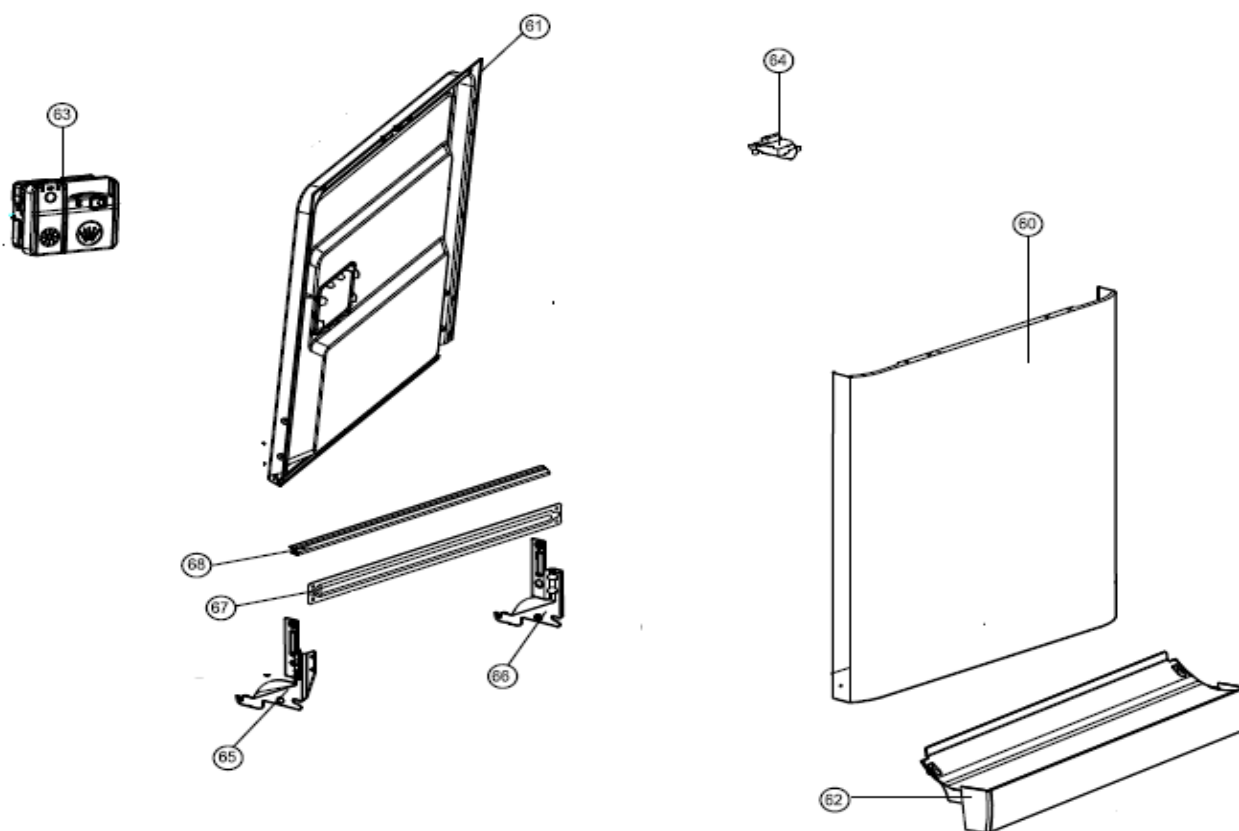

INVENTUM

maakt 't moment

Inbouw Witgoed - Vaatwassers

Typenummer

VVW7040S++

Revisie Datum

25-8-2020