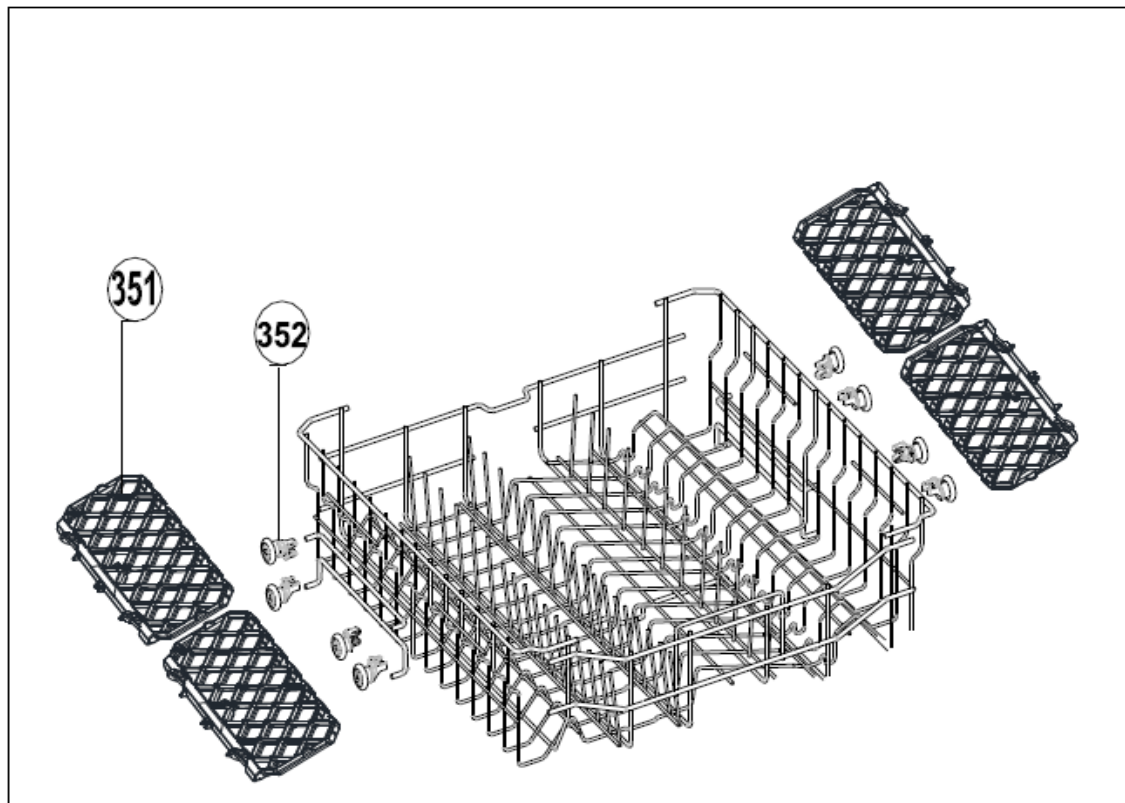

INVENTUM

maakt 't moment

Inbouw Witgoed - Vaatwassers

Typenummer

VVW7040S++

Revisie Datum

25-8-2020