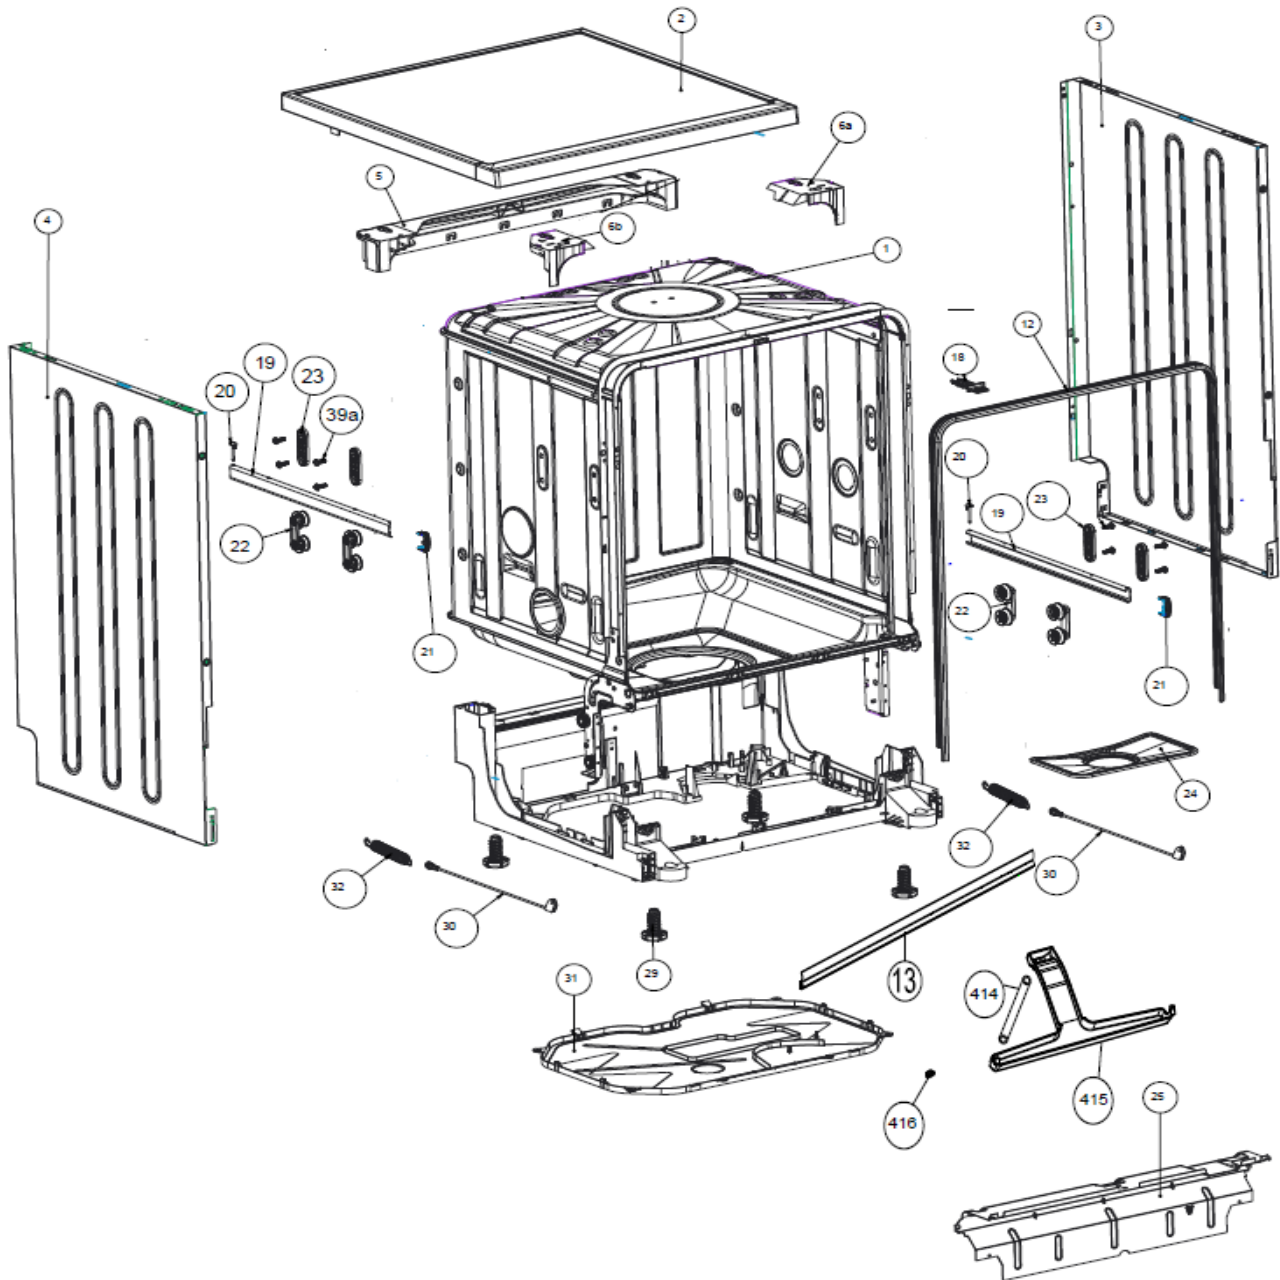

INVENTUM

maakt 't moment

Inbouw Witgoed - Vaatwassers

Typenummer

VVW7040S++

Revisie Datum

25-8-2020