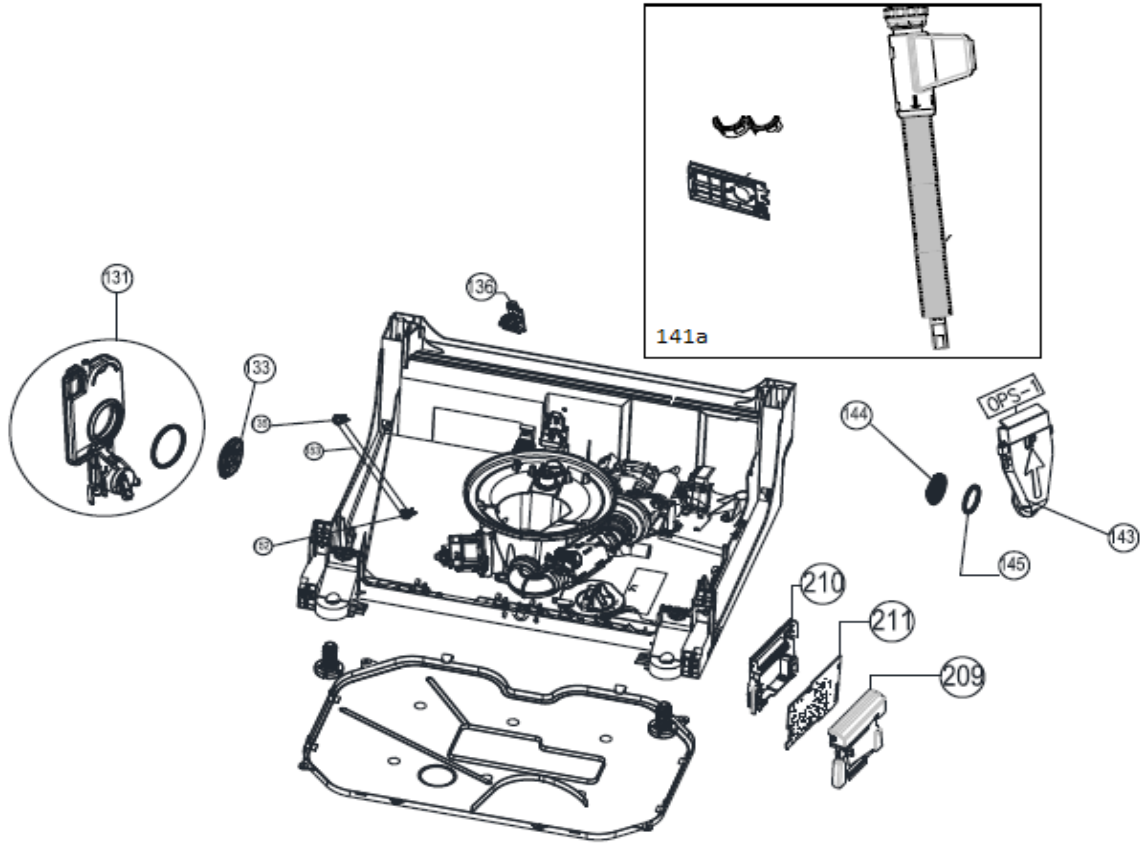

INVENTUM

maakt 't moment

Inbouw Witgoed - Vaatwassers

Typenummer VVW7040S++

Revisie Datum

25-8-2020