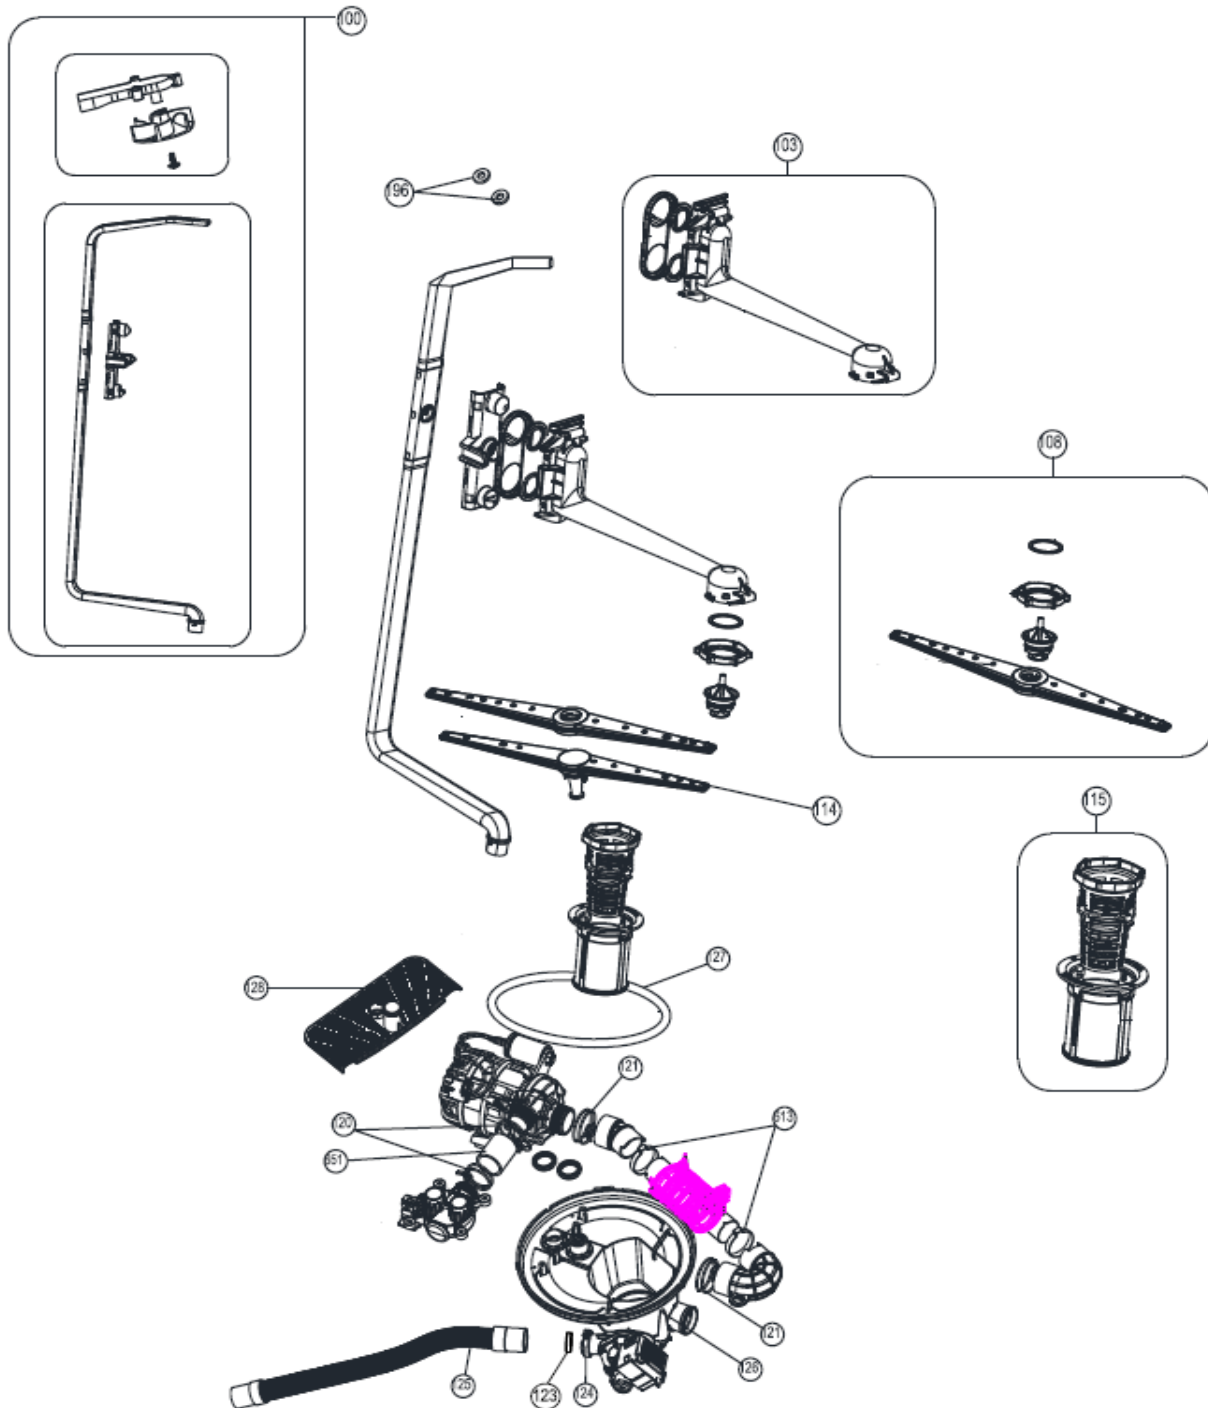

VVW7040BS++/02

Revisie Datum

10-5-2022

INVENTUM

maakt 't moment

Inbouw Witgoed - Vaatwassers

Typenummer

VVW7040BS++/02