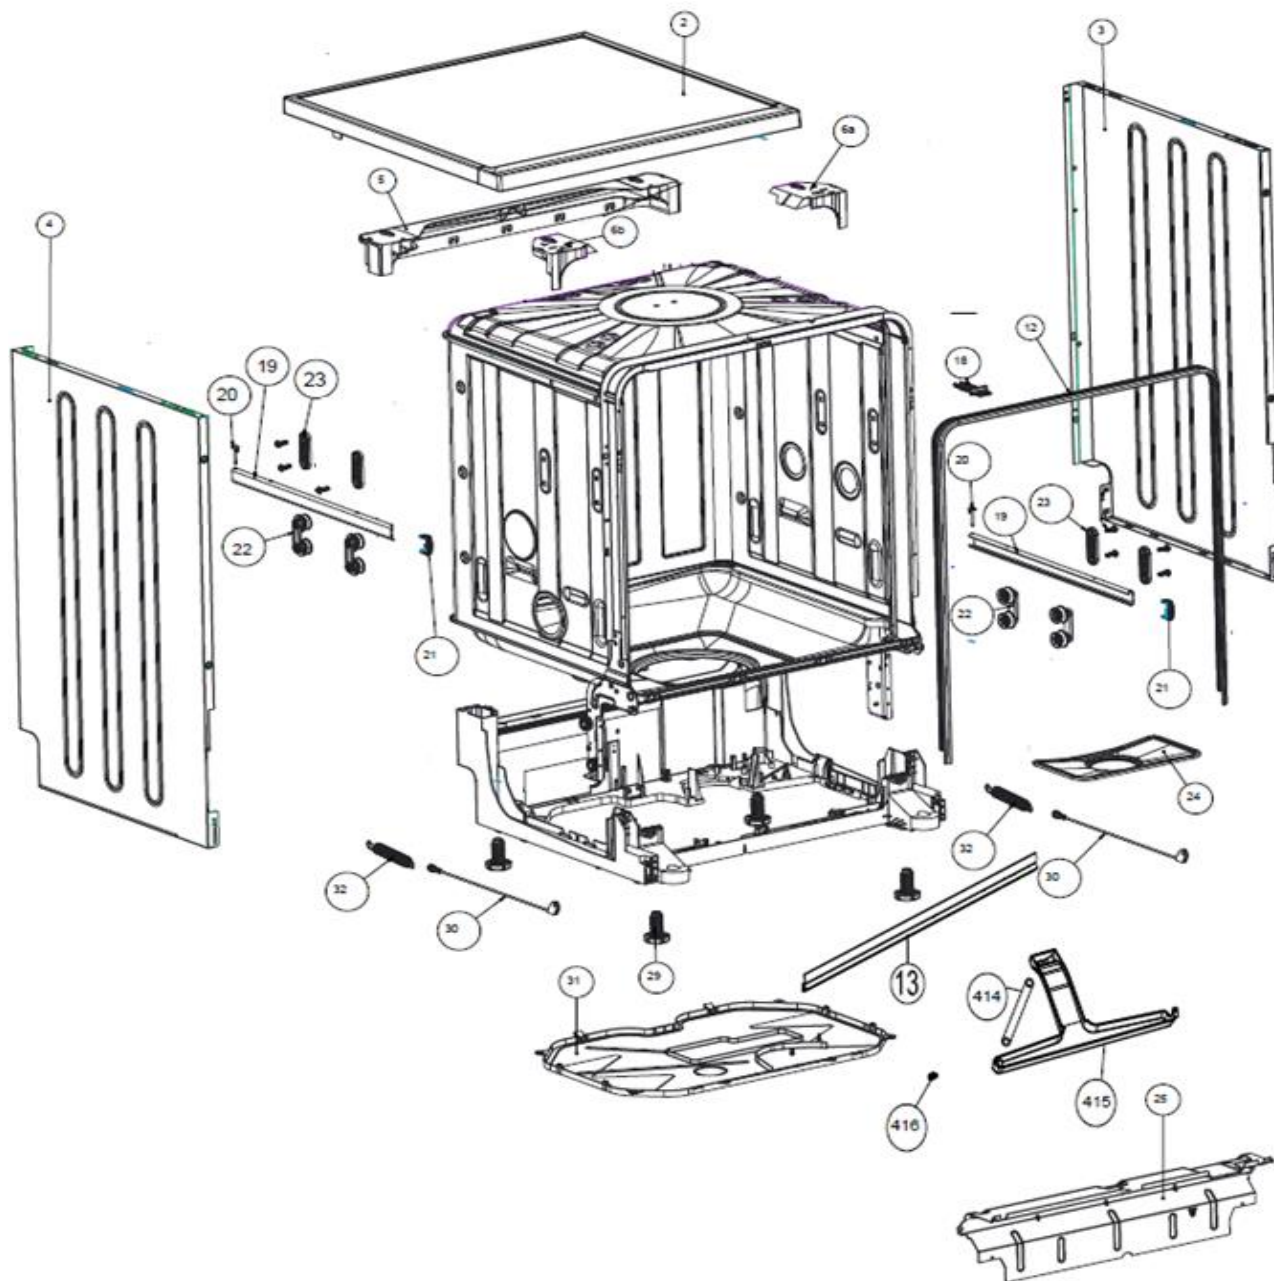

INVENTUM

maakt 't moment

Inbouw Witgoed - Vaatwassers

Typenummer

VVW7040BS++/02

Revisie Datum

10-5-2022