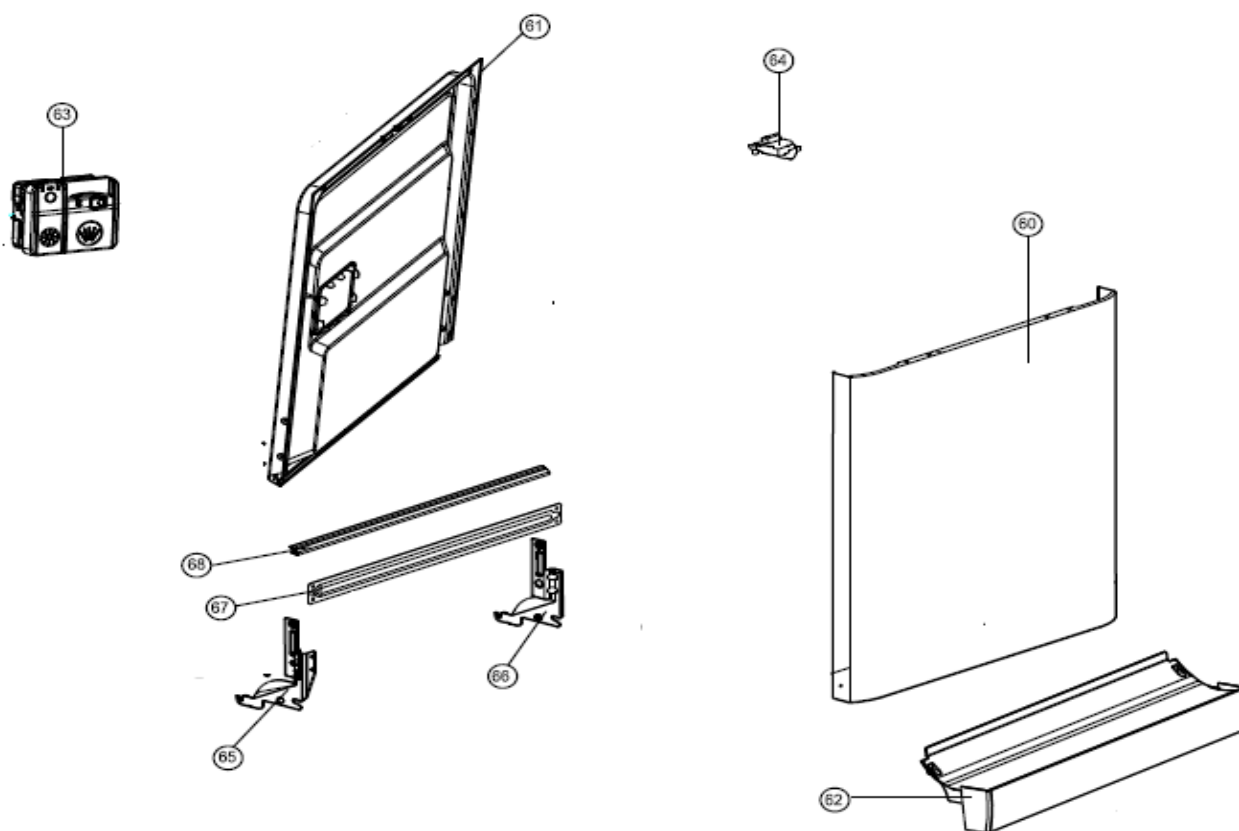

INVENTUM

maakt 't moment

Inbouw Witgoed - Vaatwassers

Typenummer

VVW7040BS++/02

Revisie Datum

10-5-2022