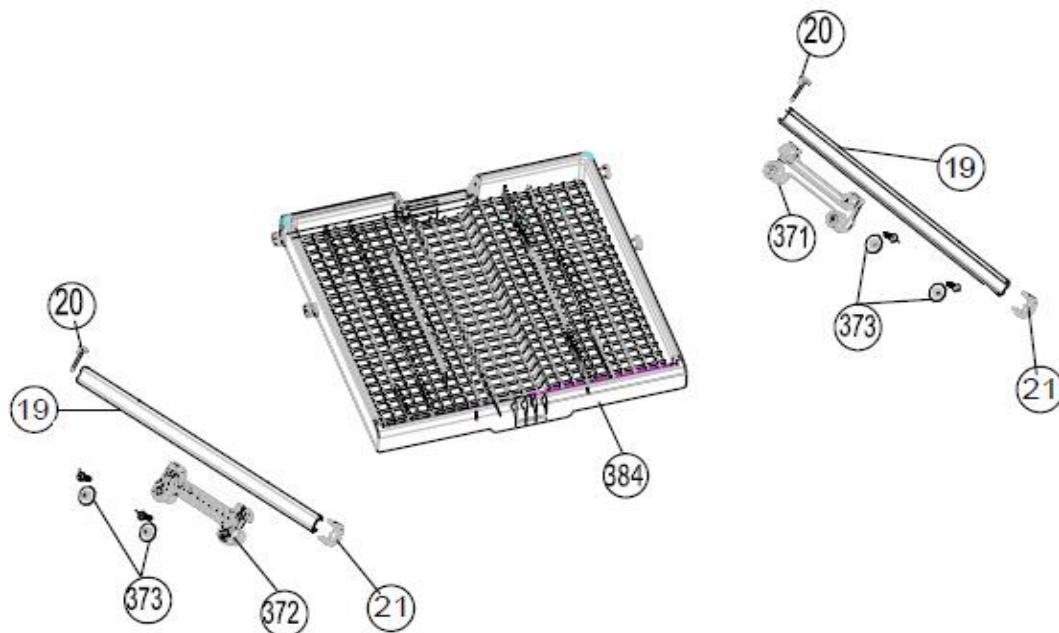

Inbouw Witgoed - Vaatwassers

Typenummer

VVW7040BS++/02

Revisie Datum

10-5-2022