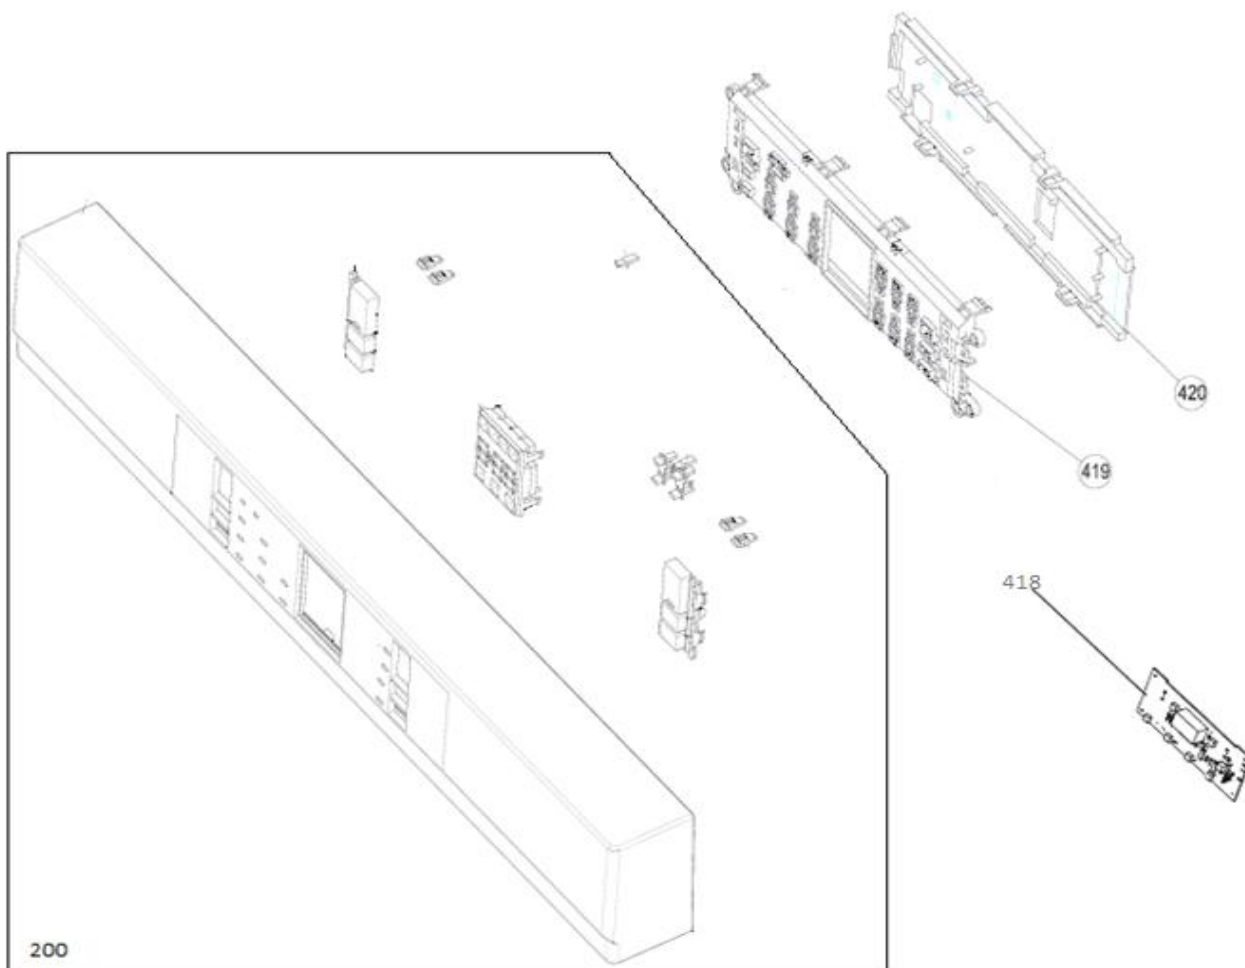

Inbouw Witgoed - Vaatwassers

Typenummer

VVW7040BS++/02

Revisie Datum

10-5-2022