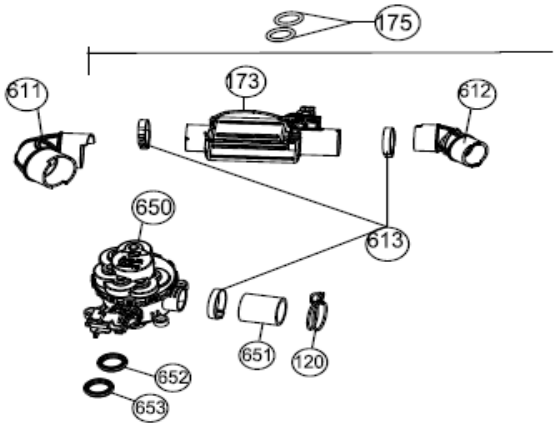

VVW7040BS++/02

Revisie Datum

10-5-2022

Inbouw Witgoed - Vaatwassers

Typenummer

VVW7040BS++/02

Revisie Datum

10-5-2022