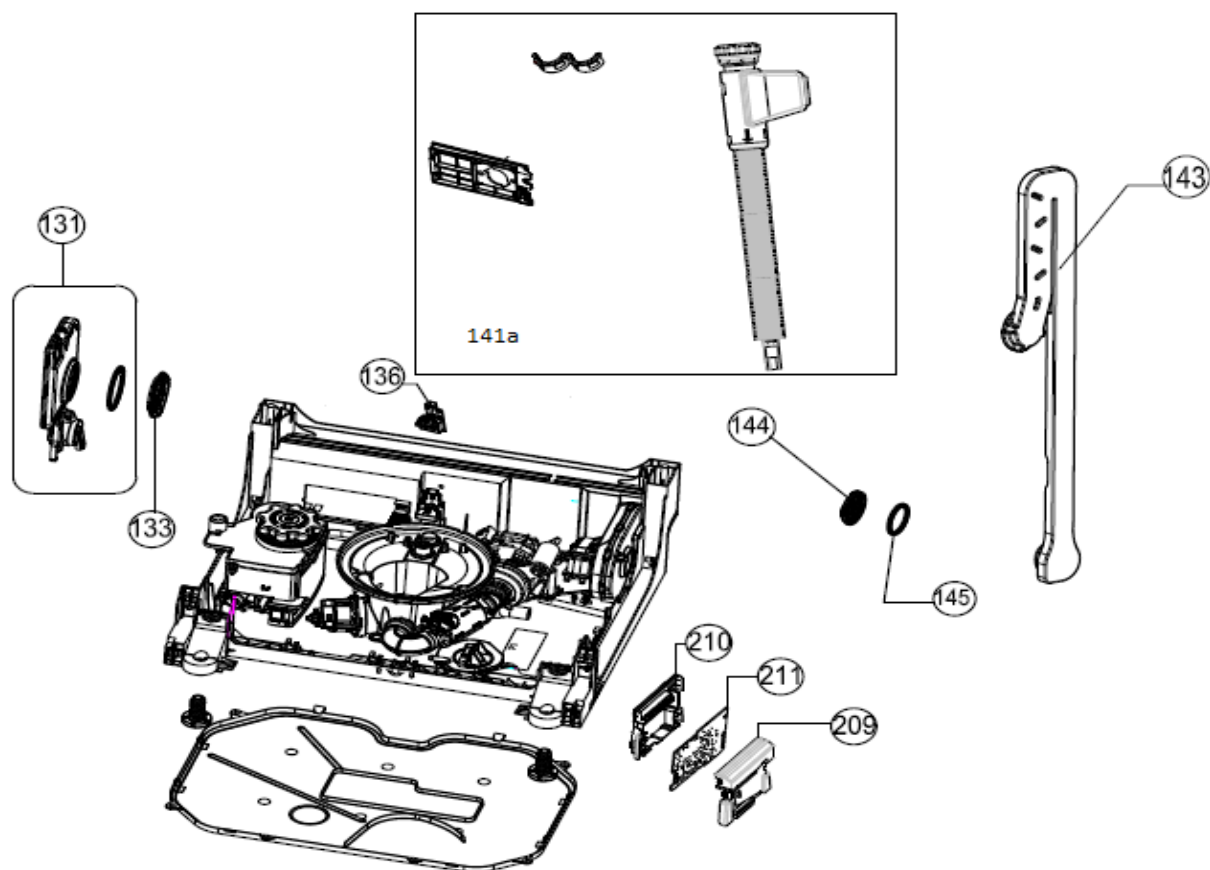

Inbouw Witgoed - Vaatwassers

Typenummer

VVW7040BS++/02

Revisie Datum

10-5-2022