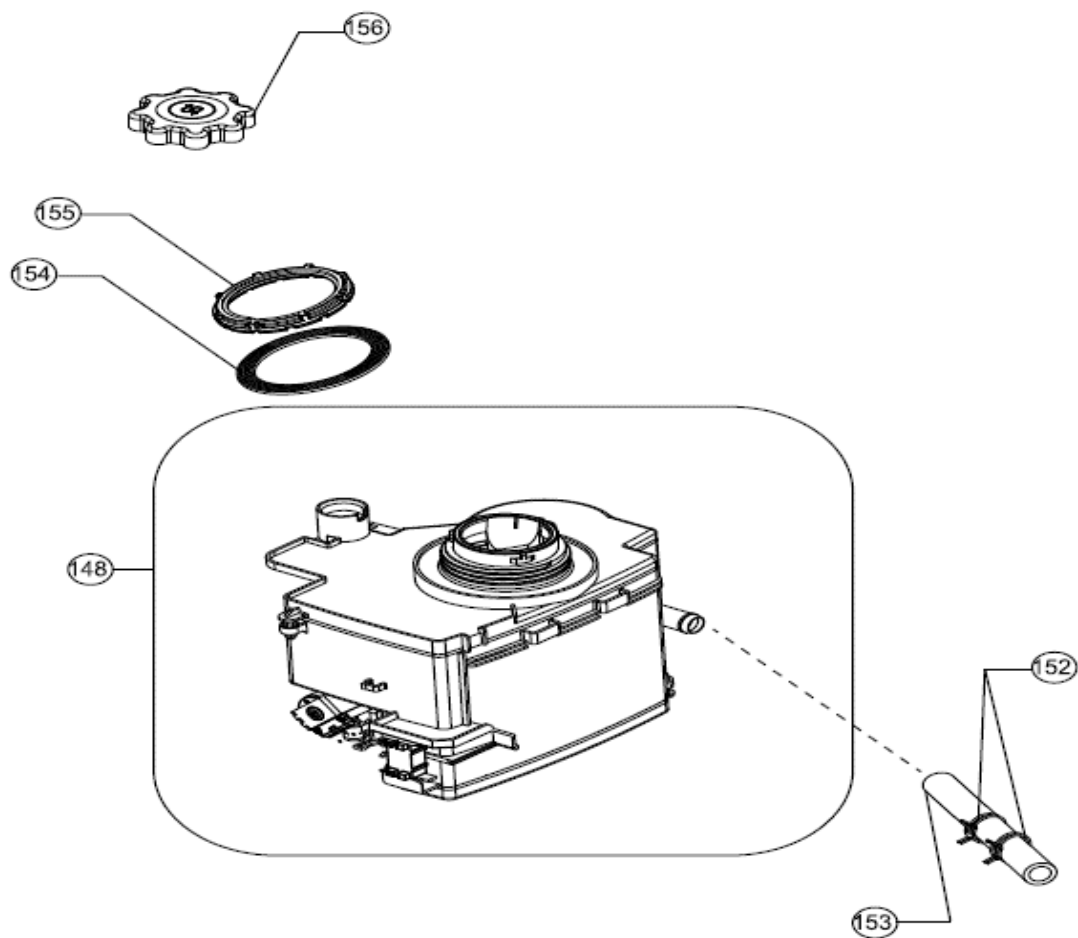

VVW7040BS++/02

Revisie Datum

10-5-2022

INVENTUM

maakt 't moment

Inbouw Witgoed - Vaatwassers

Typenummer

VVW7040BS++/02