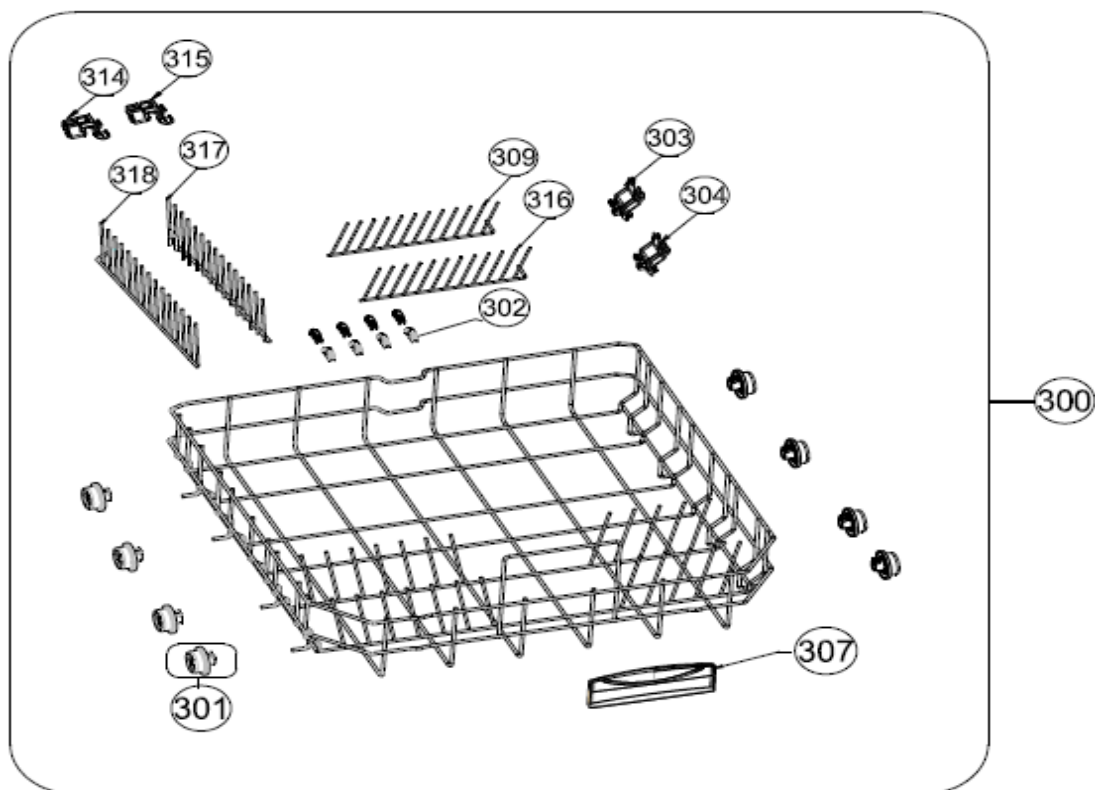

INVENTUM

maakt 't moment

Inbouw Witgoed - Vaatwassers

Typenummer

VVW7040BS++

Revisie Datum

26-8-2020

INVENTUM