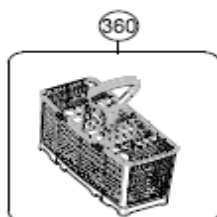

INVENTUM

maakt 't moment

Inbouw Witgoed - Vaatwassers

Typenummer

VVW7040BS++

Revisie Datum

26-8-2020

INVENTUM