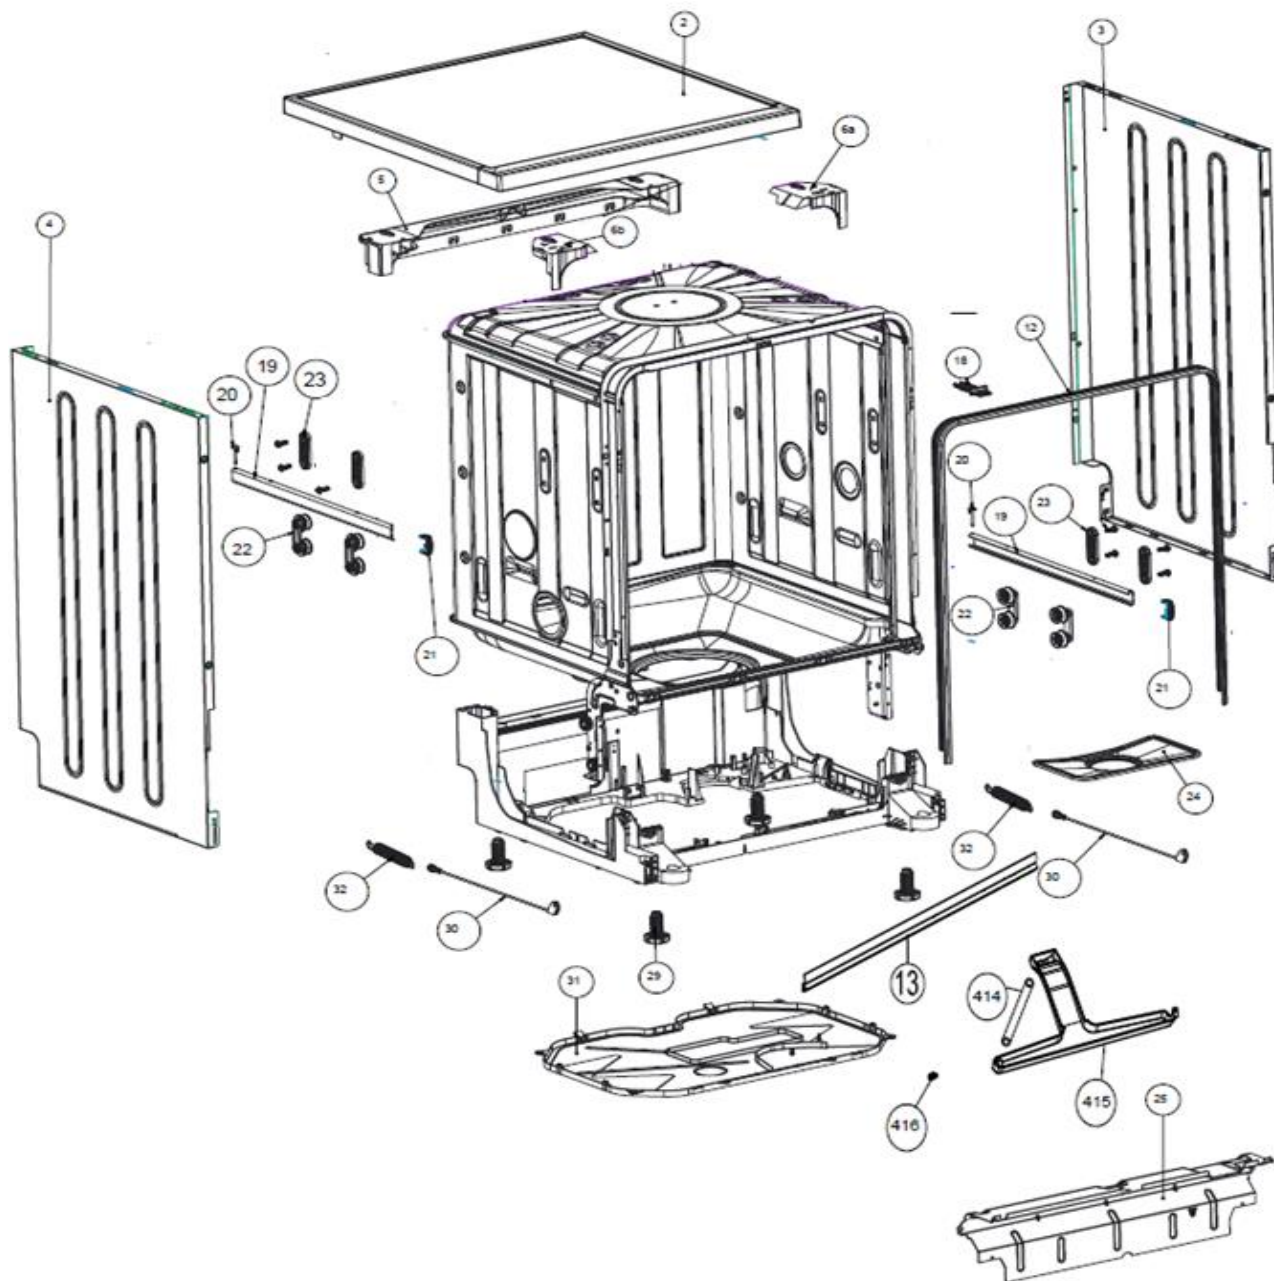

INVENTUM

maakt 't moment

Inbouw Witgoed - Vaatwassers

Typenummer

VVW7040BS++

Revisie Datum

26-8-2020