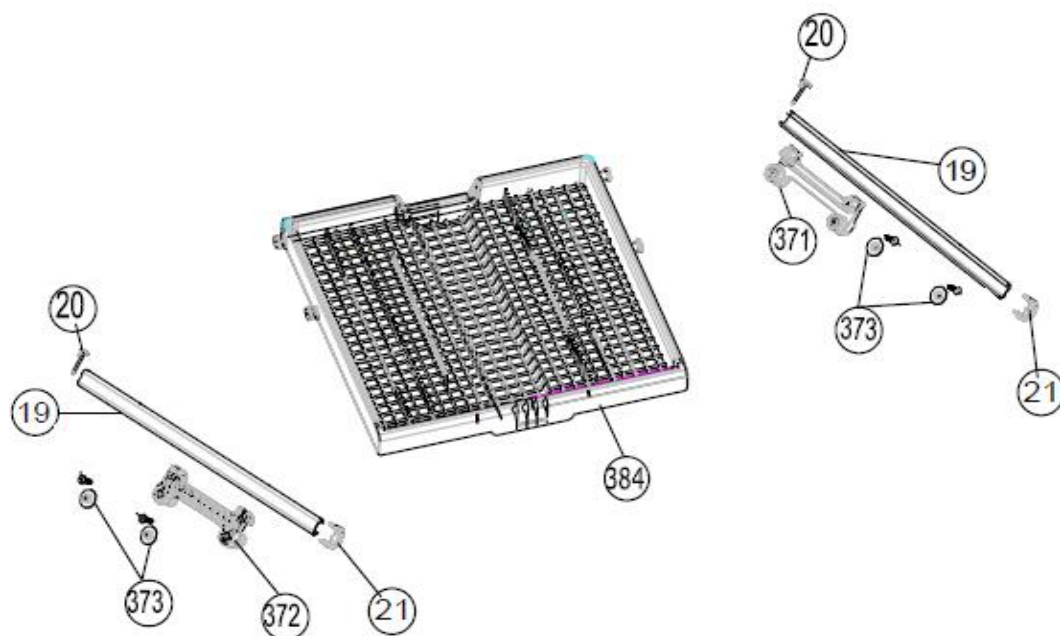

Inbouw Witgoed - Vaatwassers

Typenummer VVW7040BS++

Revisie Datum

26-8-2020