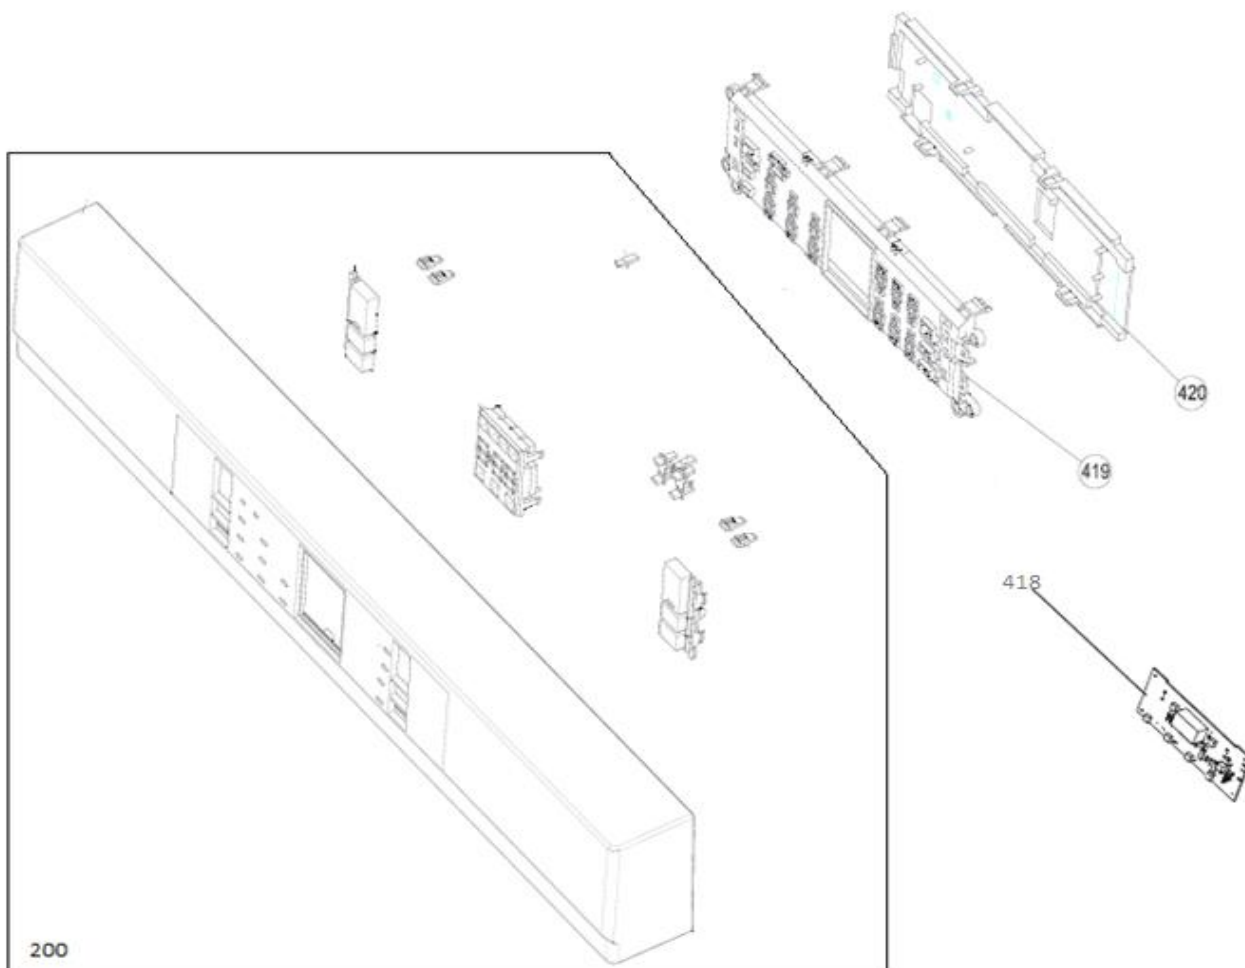

Inbouw Witgoed - Vaatwassers

Typenummer

VVW7040BS++

Revisie Datum

26-8-2020