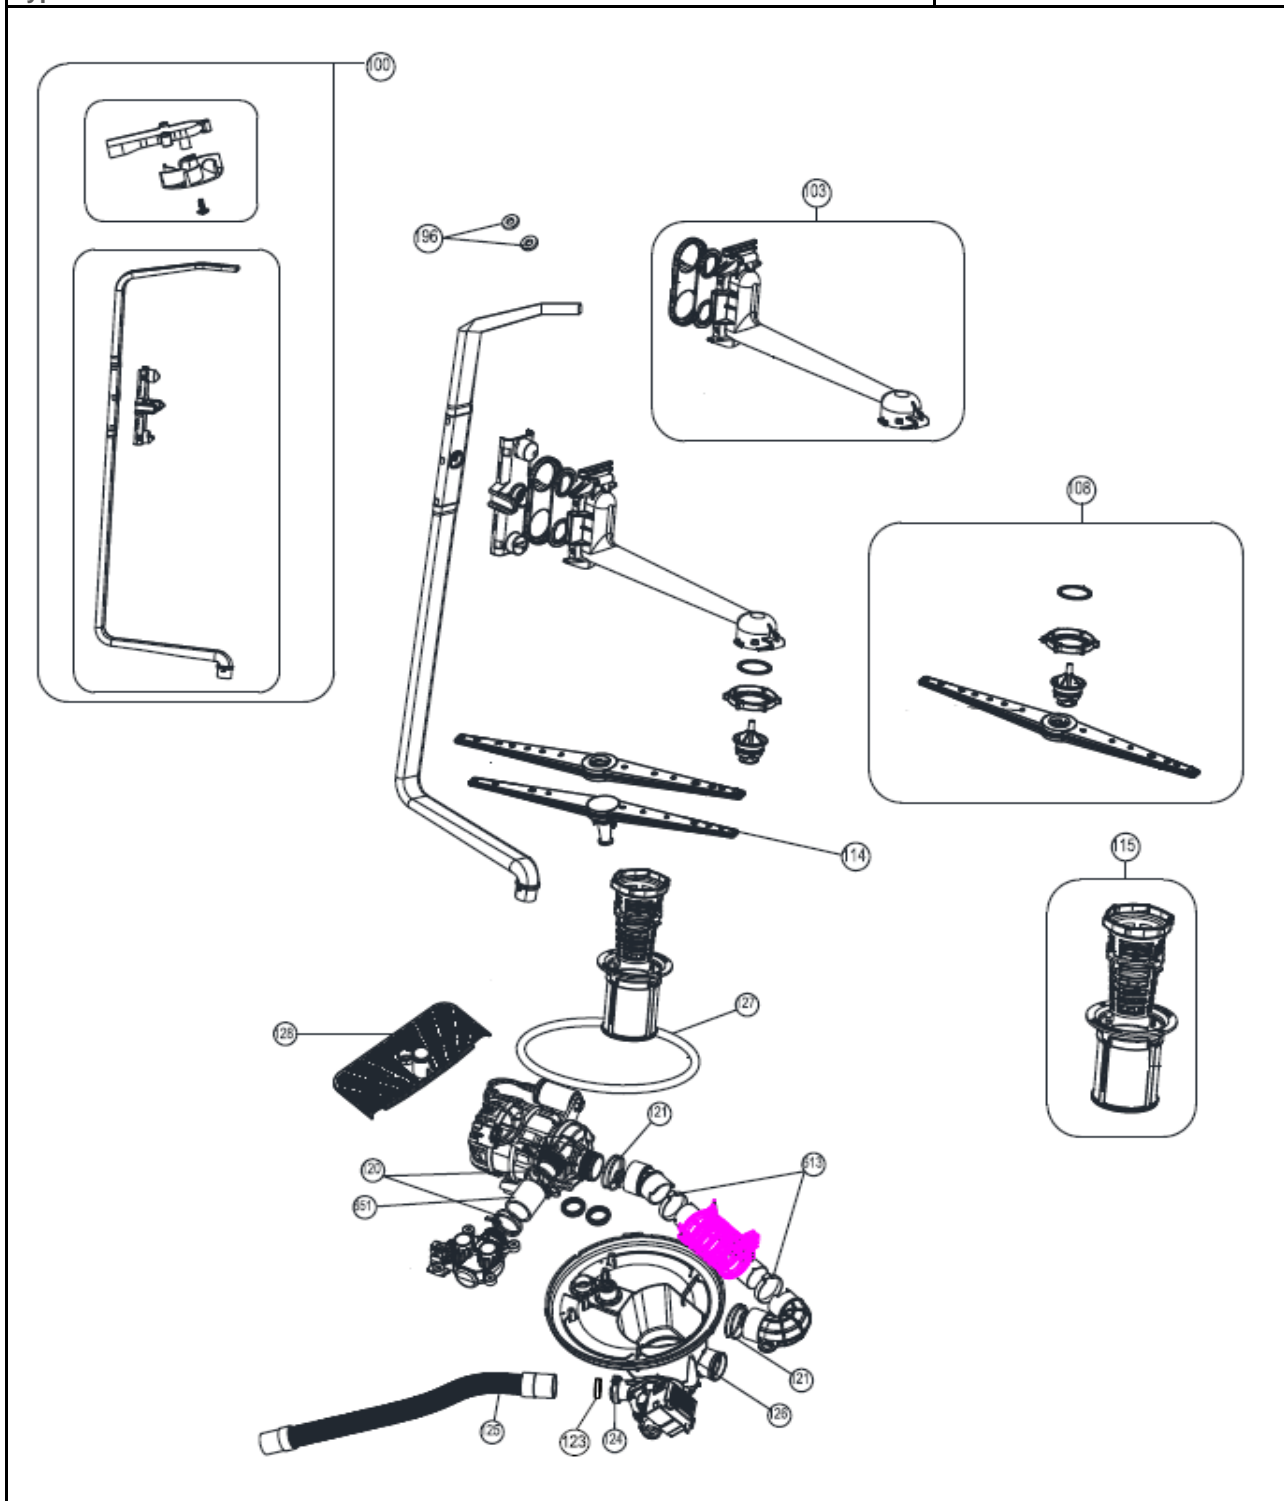

INVENTUM

maakt 't moment

Inbouw Witgoed - Vaatwassers

Typenummer

VVW7040BS++