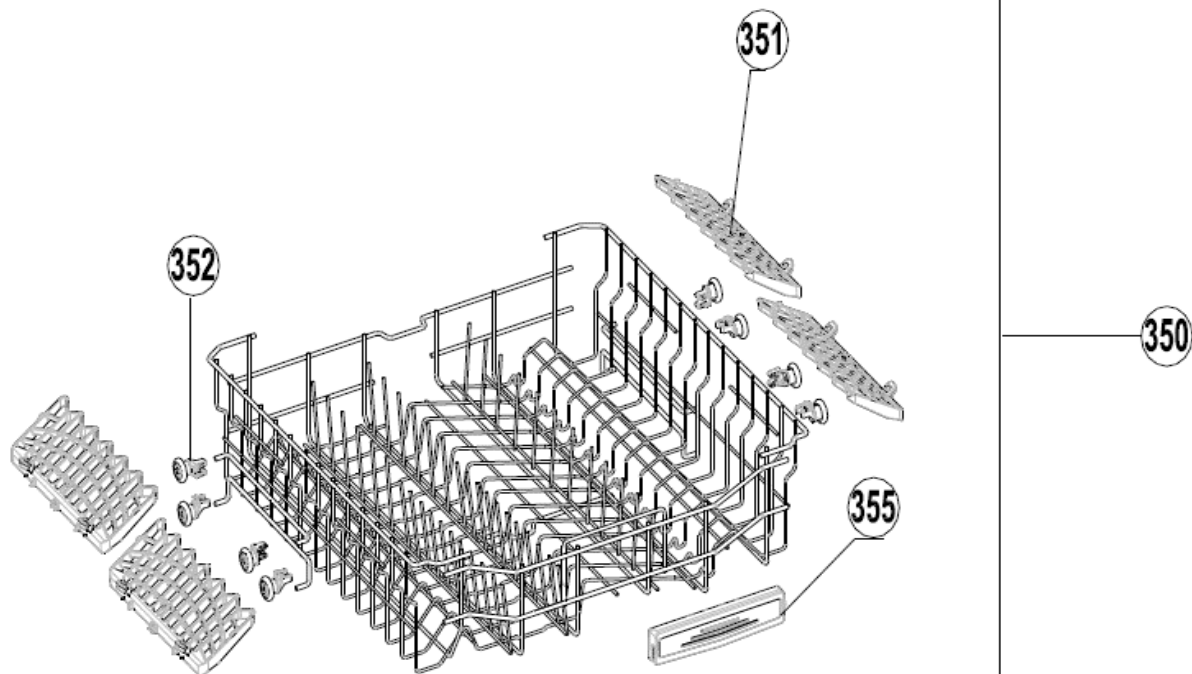

INVENTUM

maakt 't moment

Inbouw Witgoed - Vaatwassers

Typenummer

VVW7040BS++

Revisie Datum

26-8-2020