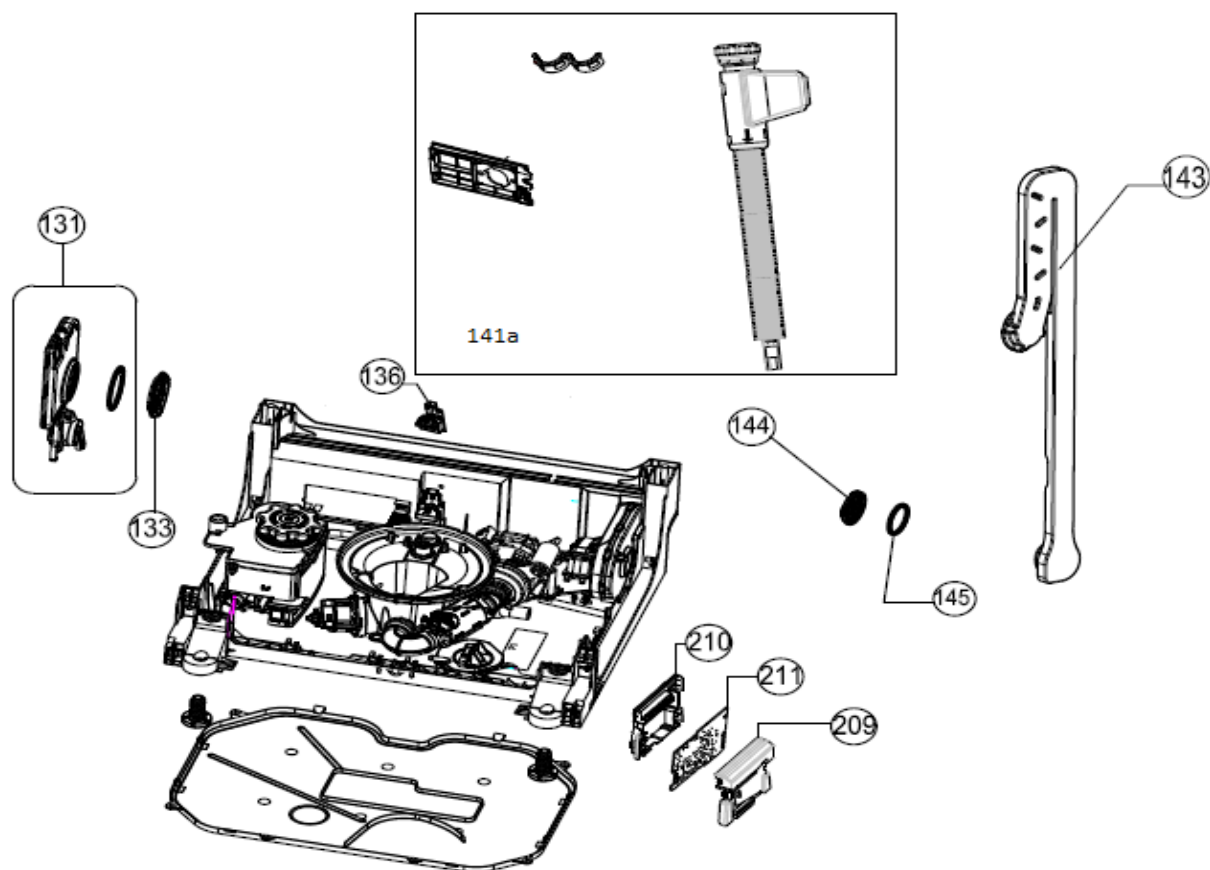

Inbouw Witgoed - Vaatwassers

Typenummer

VVW7040BS++

Revisie Datum

26-8-2020