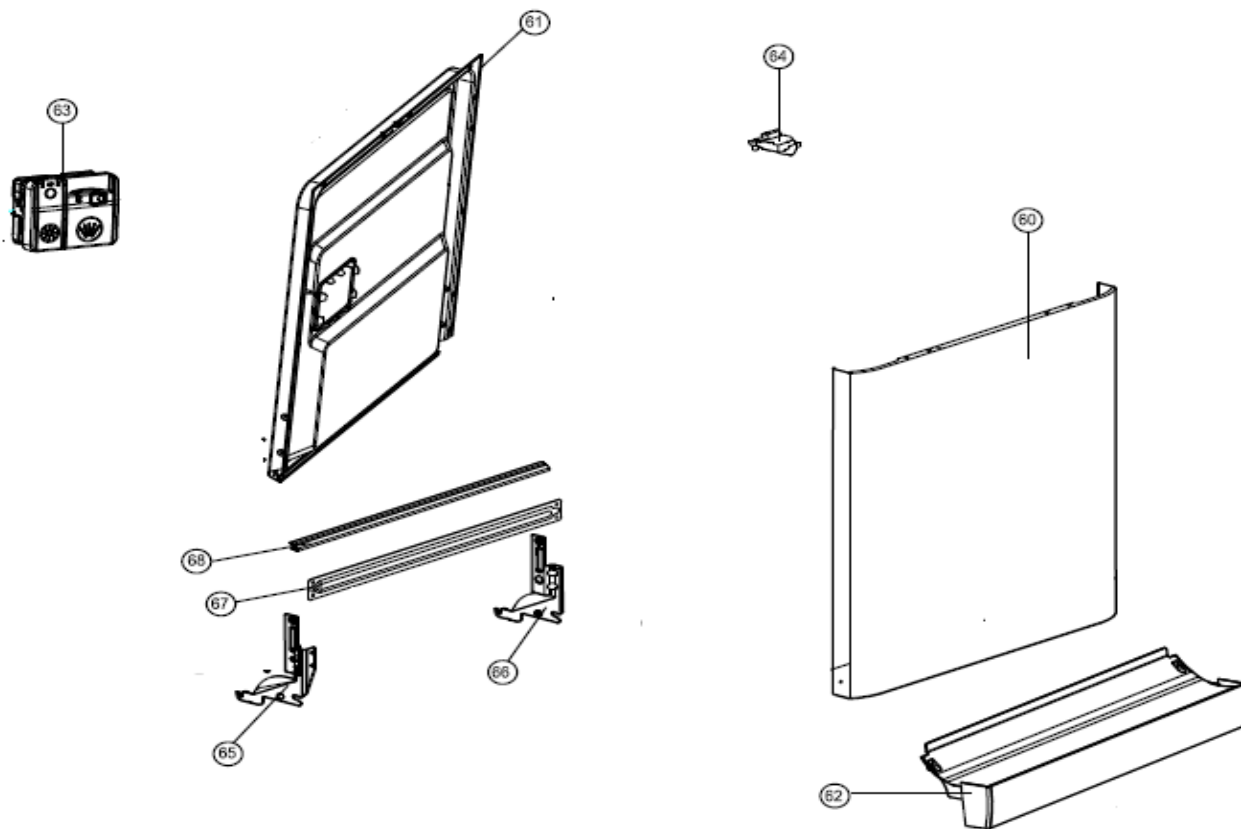

Inbouw Witgoed - Vaatwassers

Typenummer

VVW7040BS++

Revisie Datum

26-8-2020

INVENTUM

maakt 't moment

Inbouw Witgoed - Vaatwassers