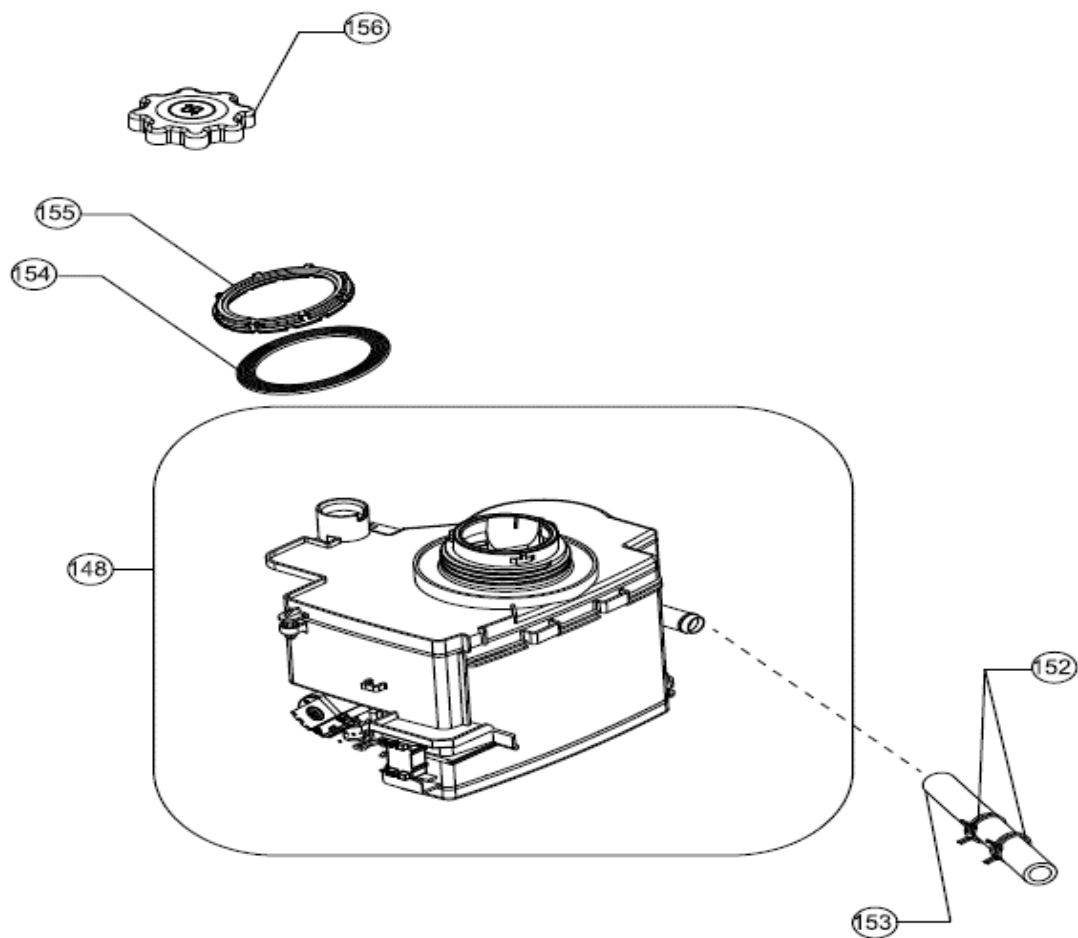

Typenummer

VVW7040BS++

Revisie Datum

26-8-2020

INVENTUM

maakt 't moment

Inbouw Witgoed - Vaatwassers

Typenummer