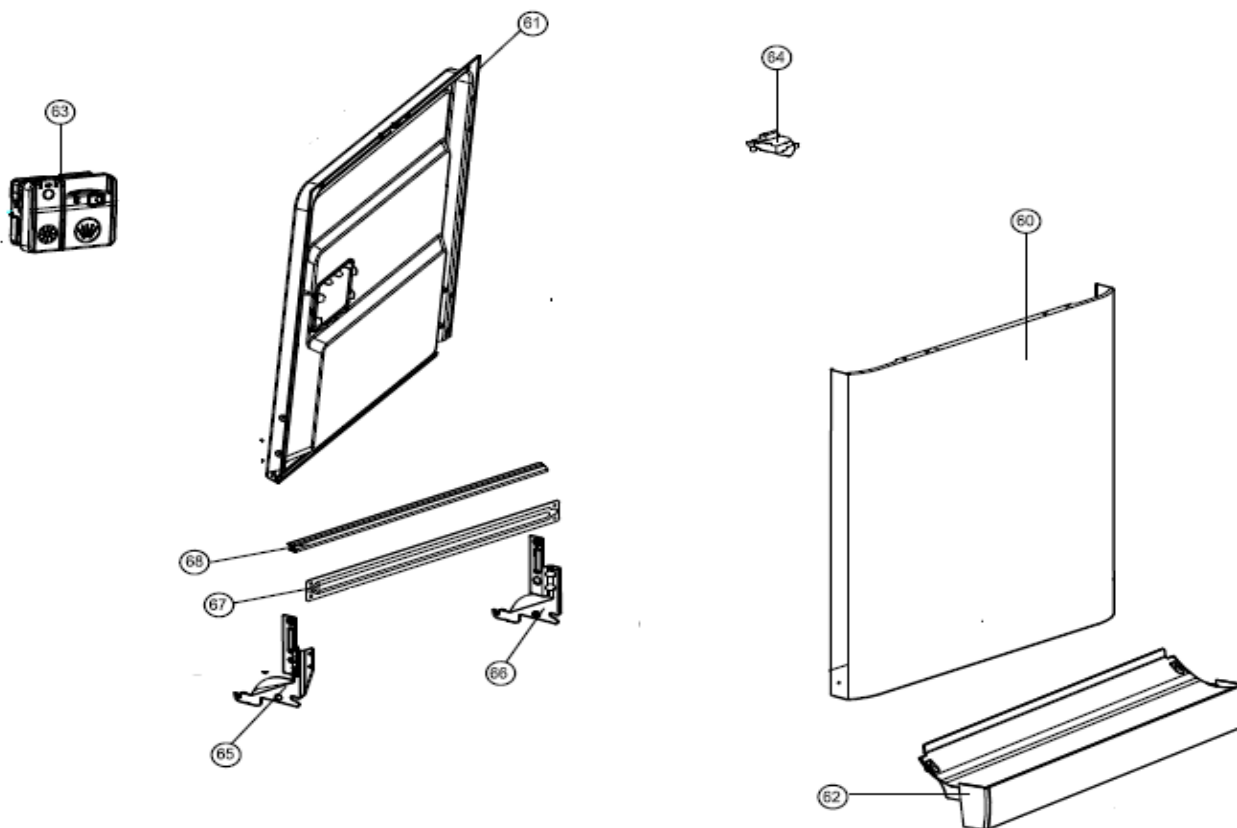

Inbouw Witgoed - Vaatwassers

Typenummer

VVW7040++/02

Revisie Datum

30-9-2021