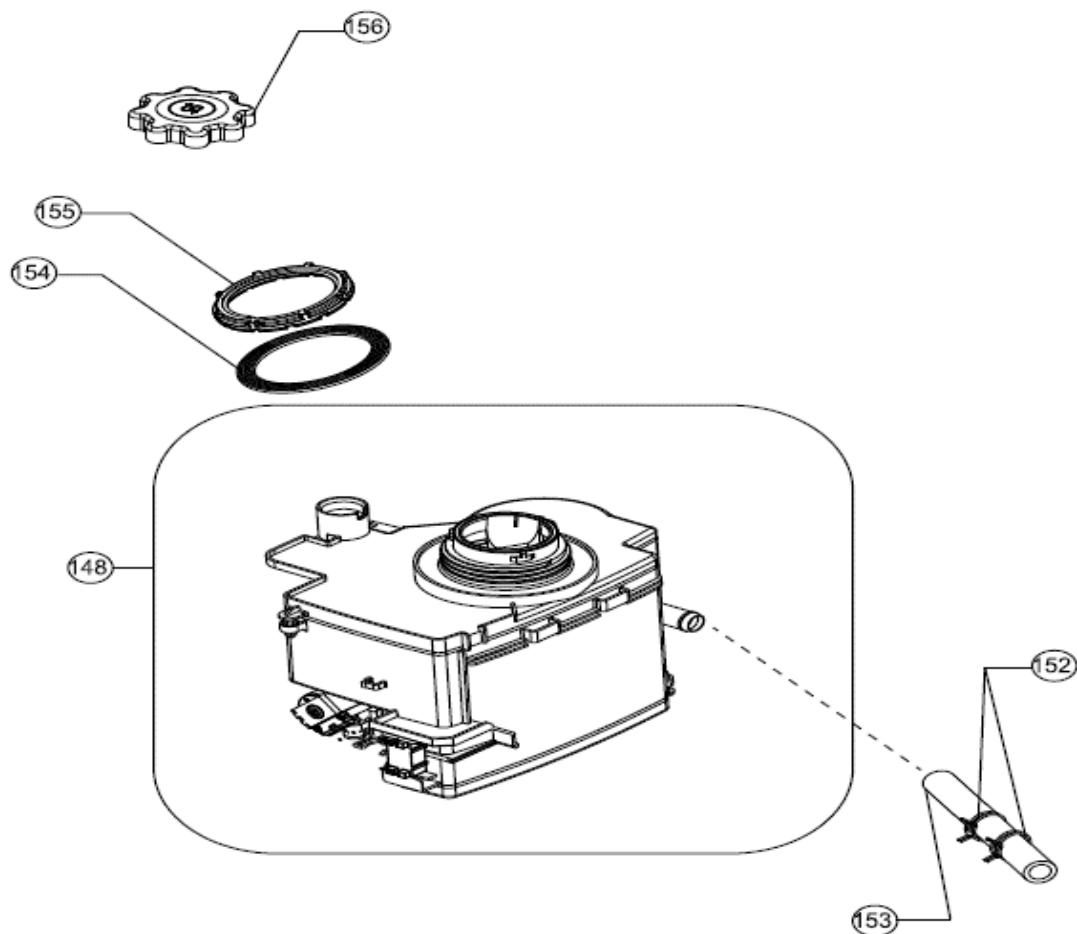

Inbouw Witgoed - Vaatwassers

Typenummer VVW7040++/02

Revisie Datum

30-9-2021