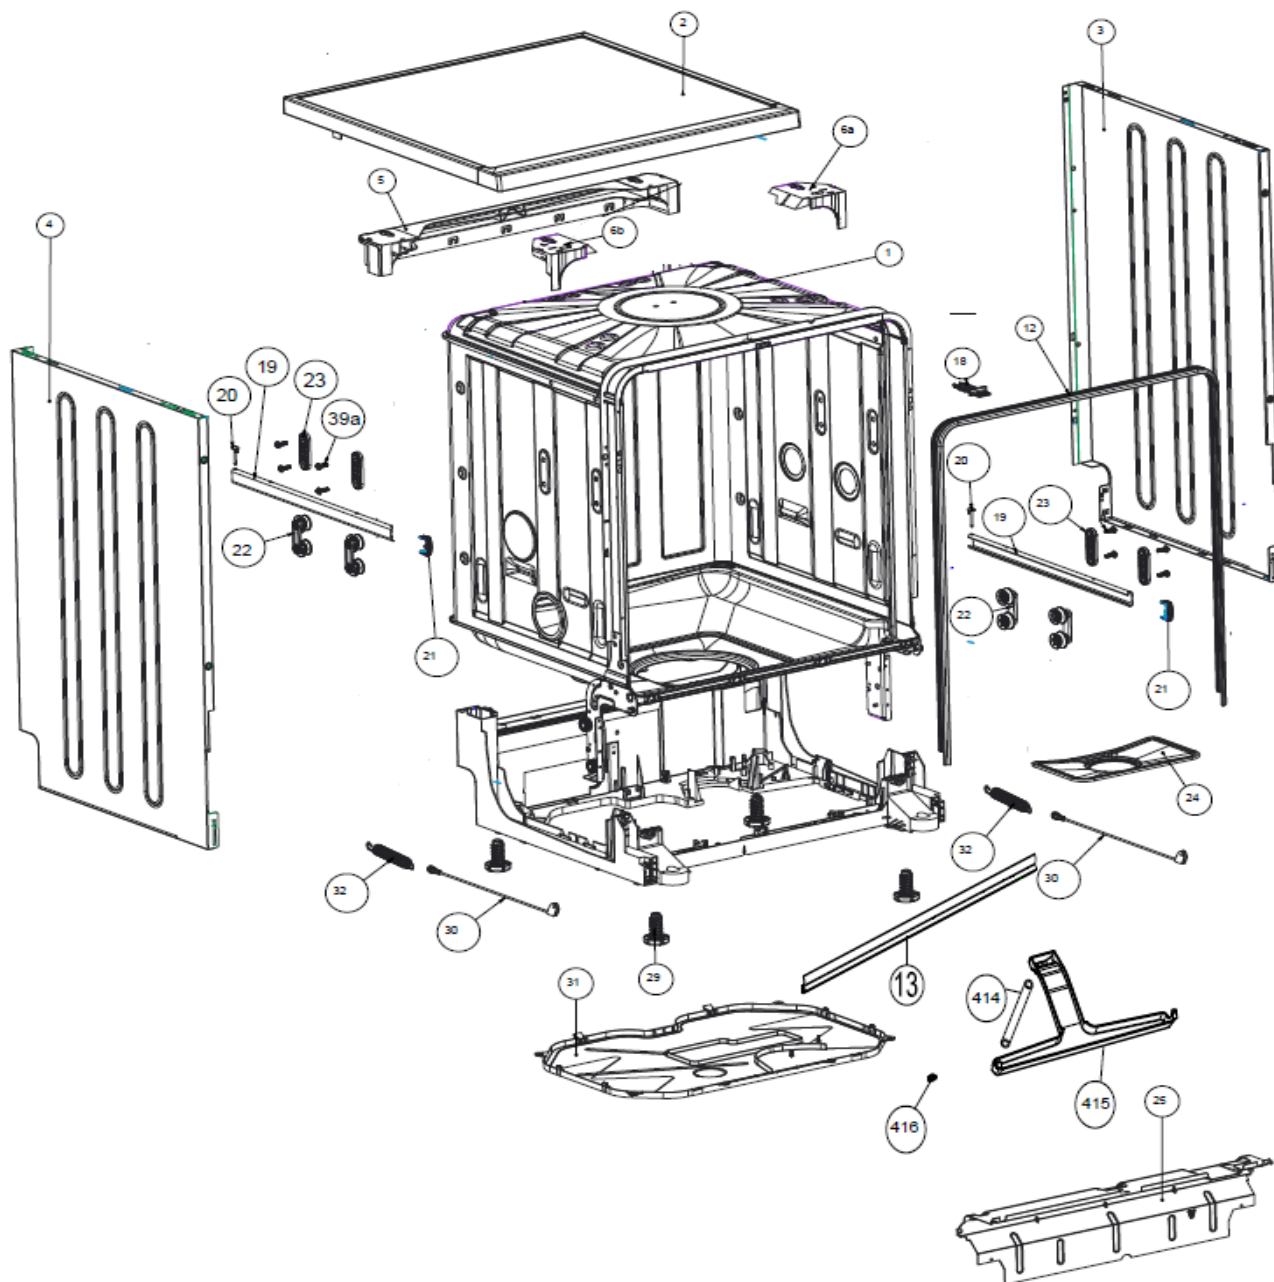

30-9-2021

INVENTUM

maakt 't moment

Inbouw Witgoed - Vaatwassers

Typenummer

VVW7040++/02

Revisie Datum

30-9-2021