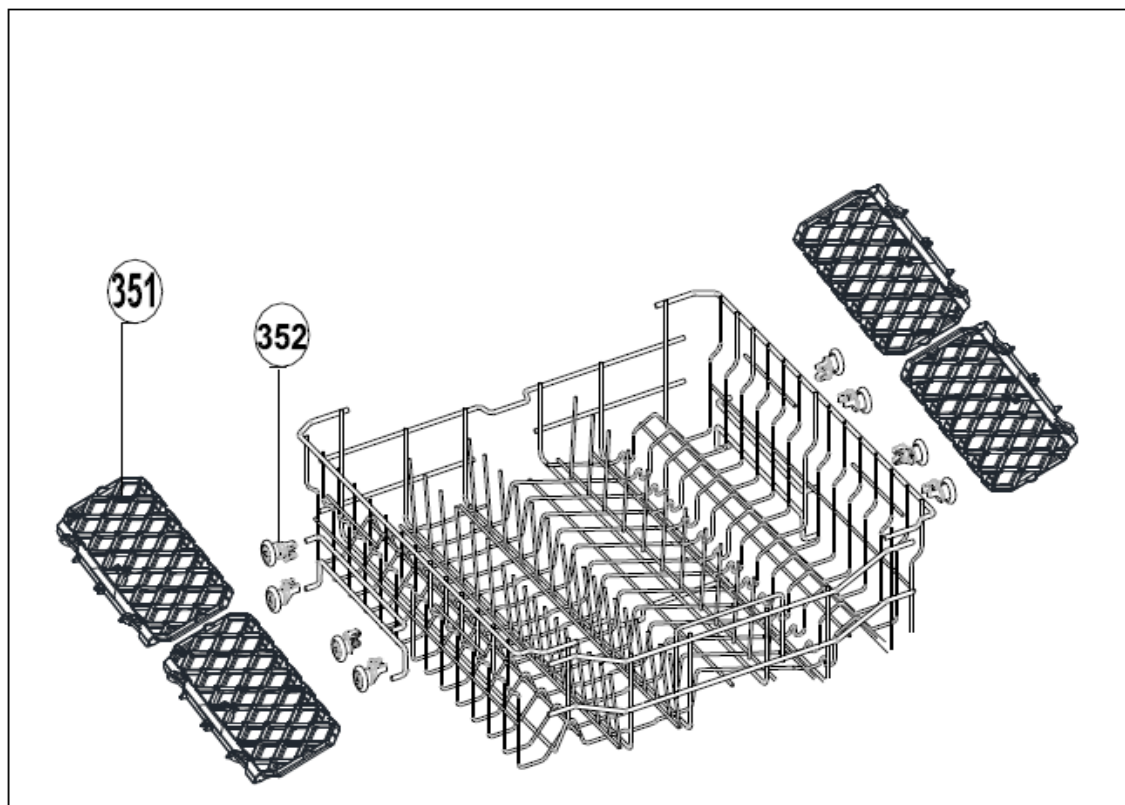

Inbouw Witgoed - Vaatwassers

Typenummer

VVW7040++/02

Revisie Datum

30-9-2021