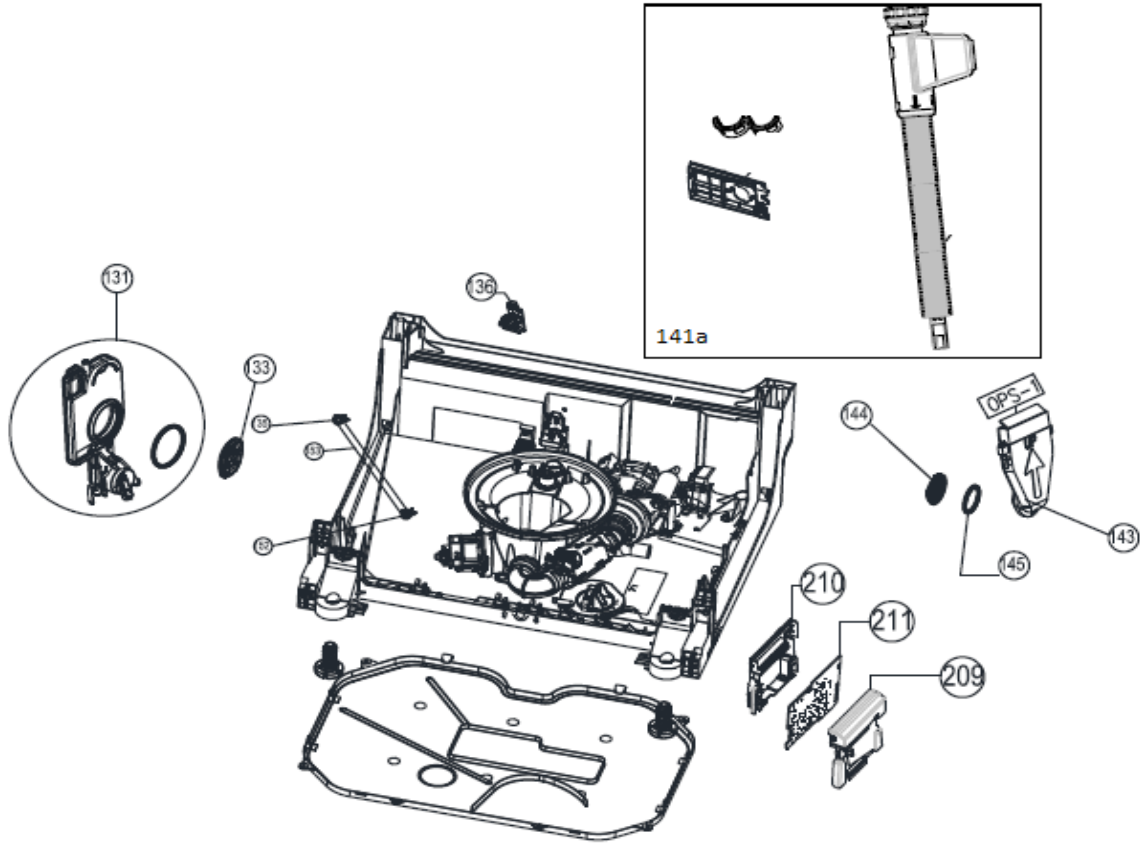

Inbouw Witgoed - Vaatwassers

Typenummer

VVW7040++/02

Revisie Datum

30-9-2021