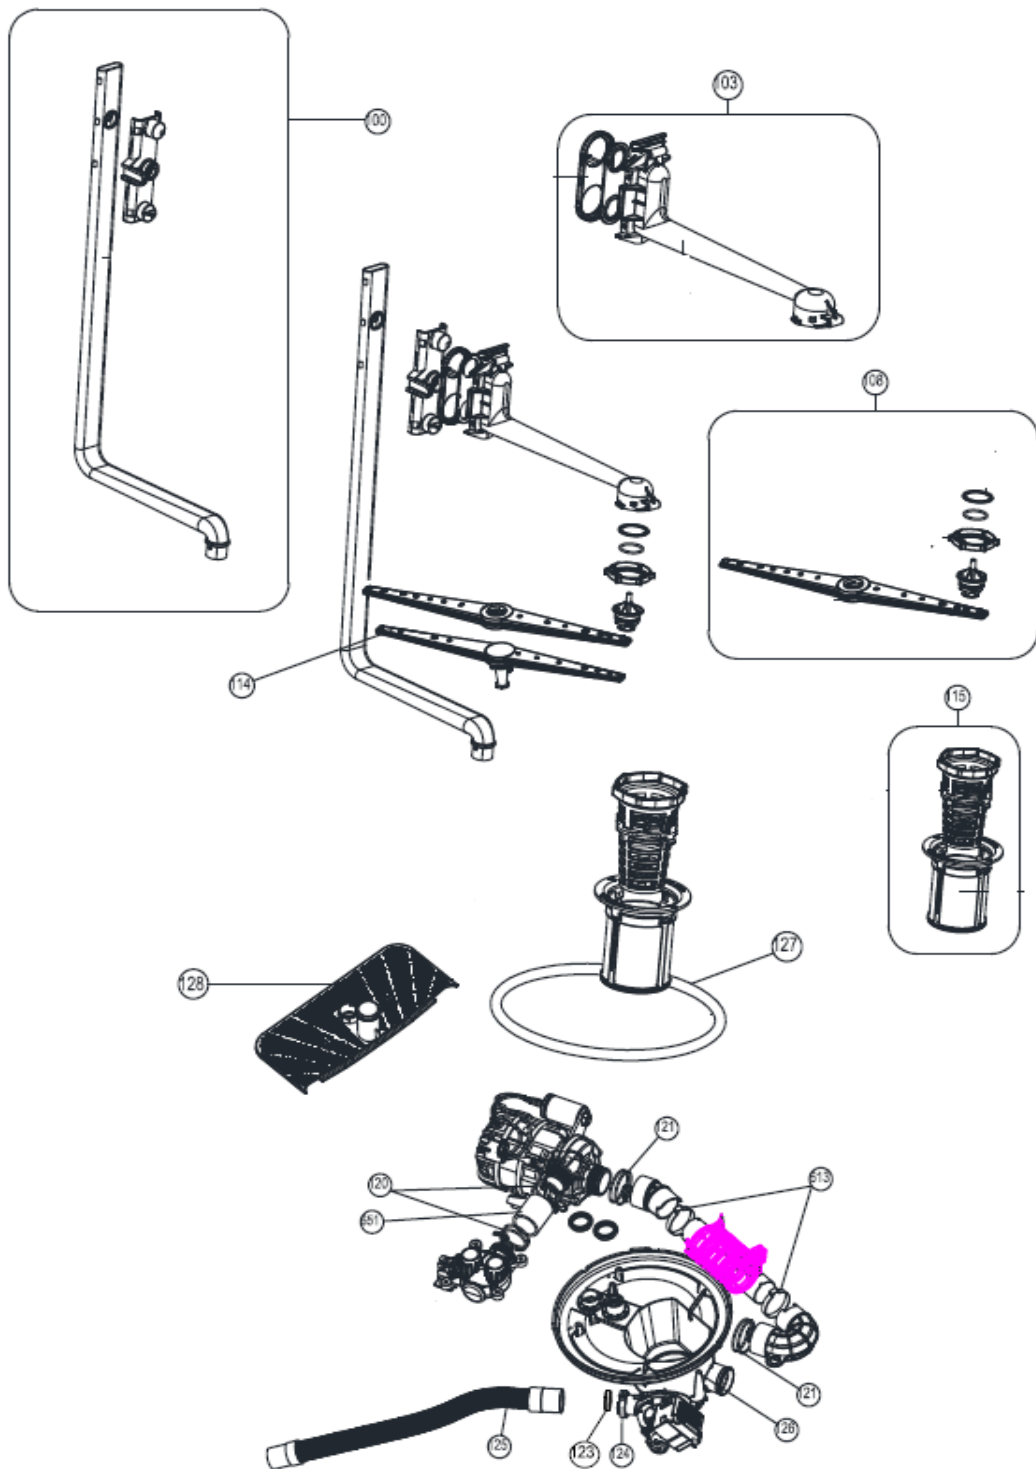

30-9-2021

Inbouw Witgoed - Vaatwassers

Typenummer VVW7040++/02

Revisie Datum

30-9-2021

Inbouw Witgoed - Vaatwassers

Typenummer VVV7040++/02

Inbouw Witgoed - Vaatwassers