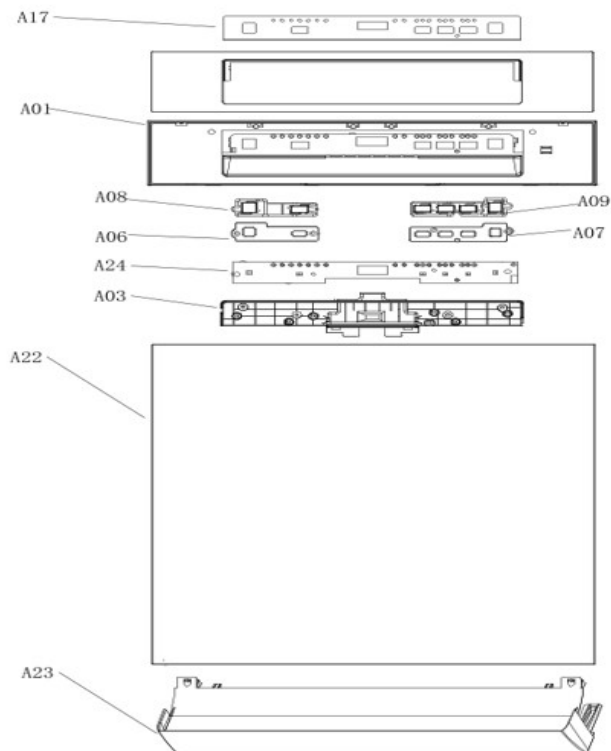

vaatwassers - inbouw

Typenummer

VVW6046AW - 01

Subgroep onderdeel

Deur en bedieningspaneel

Revisie datum

15-3-2024

vaatwassers - inbouw