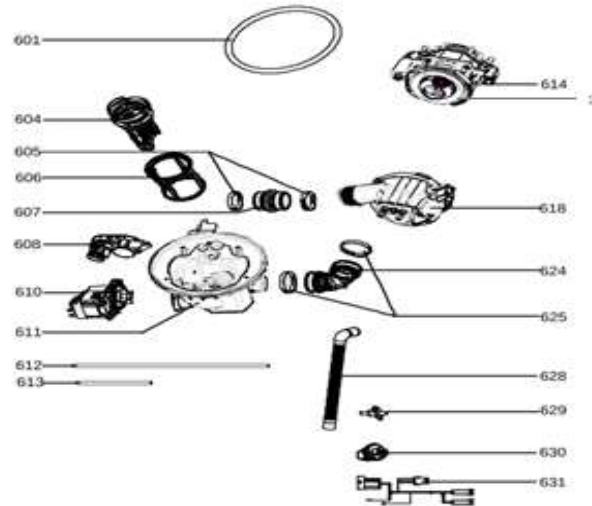

vaatwassers - inbouw

Typenummer

VVW6046AW - 01

Subgroep onderdeel

Hydraulische groep

Revisie datum

15-3-2024