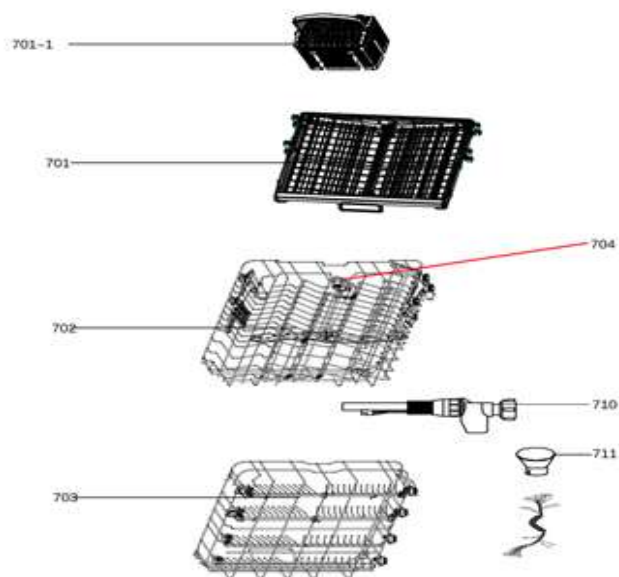

vaatwassers - inbouw

Typenummer

VVW6046AW - 01

Subgroep onderdeel

Serviesladen

Revisie datum

15-3-2024