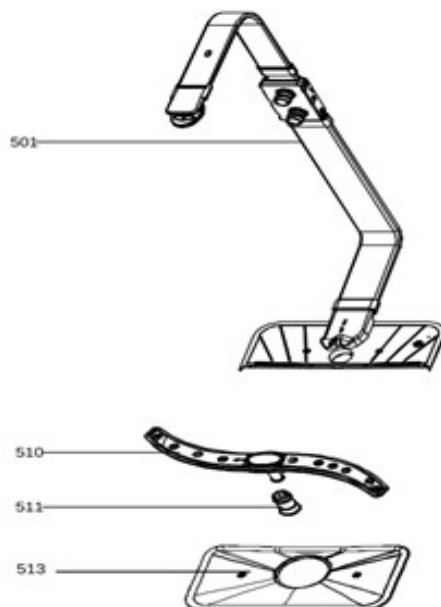

vaatwassers - inbouw

Typenummer

VVW6046AW - 01

Subgroep onderdeel

Spreisysteem

Revisie datum

15-3-2024