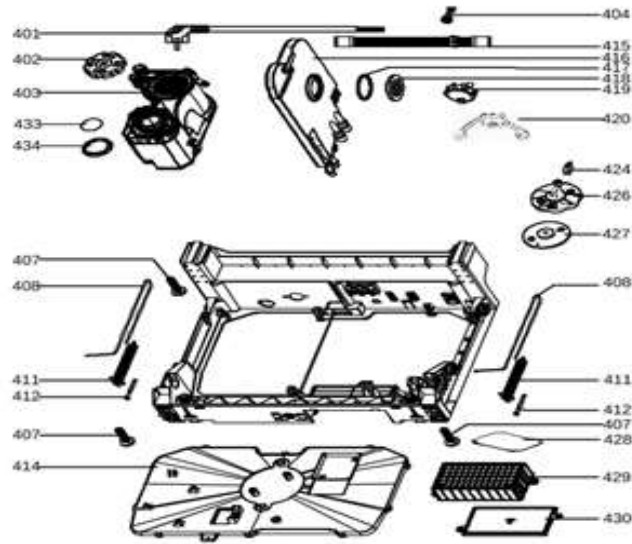

Subgroep onderdeel

Bodem

Revisie datum

14-5-2024

vaatwassers - vrijstaand

Typenummer

VVW6046AW - 01

Subgroep onderdeel