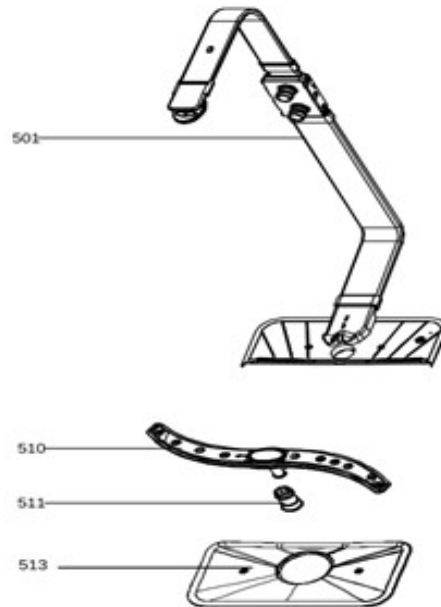

vaatwassers - vrijstaand

Typenummer

VVW6046AW - 01

Subgroep onderdeel

Spreisysteem

Revisie datum

14-5-2024