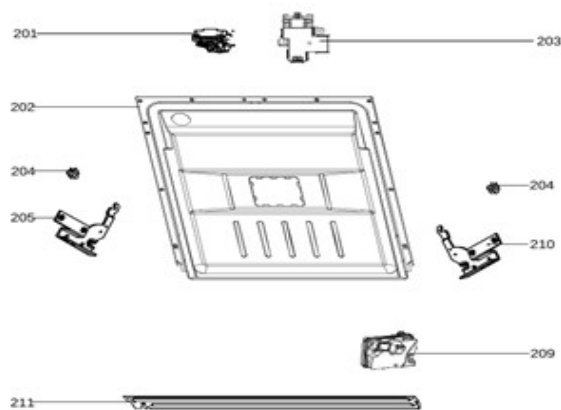

vaatwassers - inbouw

Typenummer

VVW6046AW - 01

Subgroep onderdeel

Binnenkant deur

Revisie datum

15-3-2024