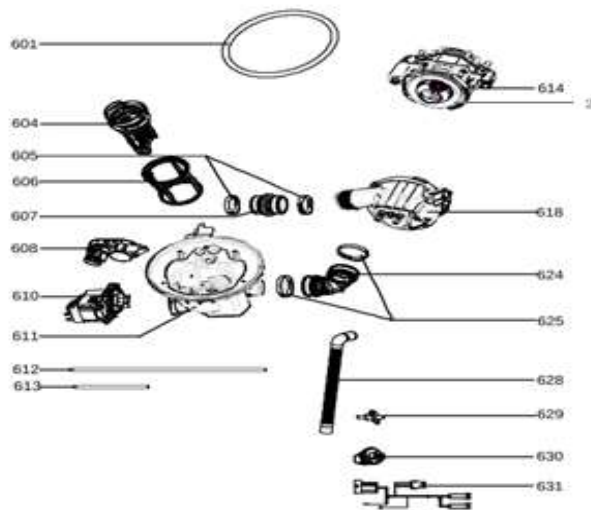

Spreisysteem

Revisie datum

14-5-2024

vaatwassers - vrijstaand

Typenummer

VVW6046AW - 01

Subgroep onderdeel

Hydraulische groep