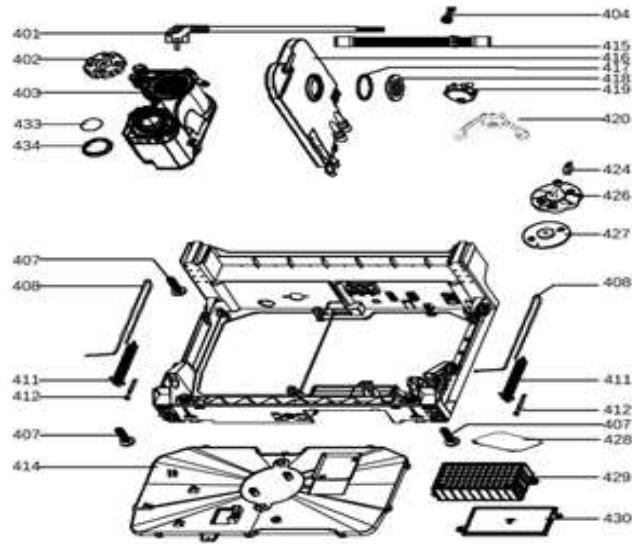

VVW6046AW - 01

Subgroep onderdeel

Behuizing

Revisie datum

15-3-2024

vaatwassers - inbouw

| | | | |
|------------|----------------|--------------------|-------|
| Typenummer | VVW6046AW - 01 | Subgroep onderdeel | Bodem |
|------------|----------------|--------------------|-------|