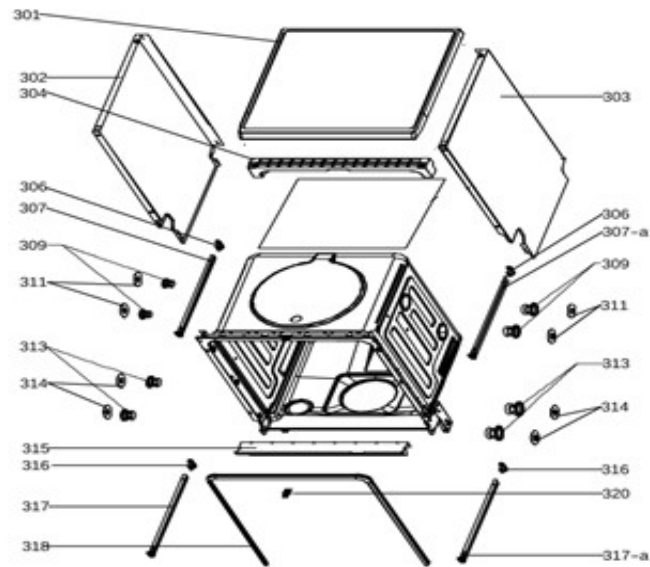

vaatwassers - inbouw

Typenummer

VVW6046AW - 01

Subgroep onderdeel

Behuizing

Revisie datum

15-3-2024