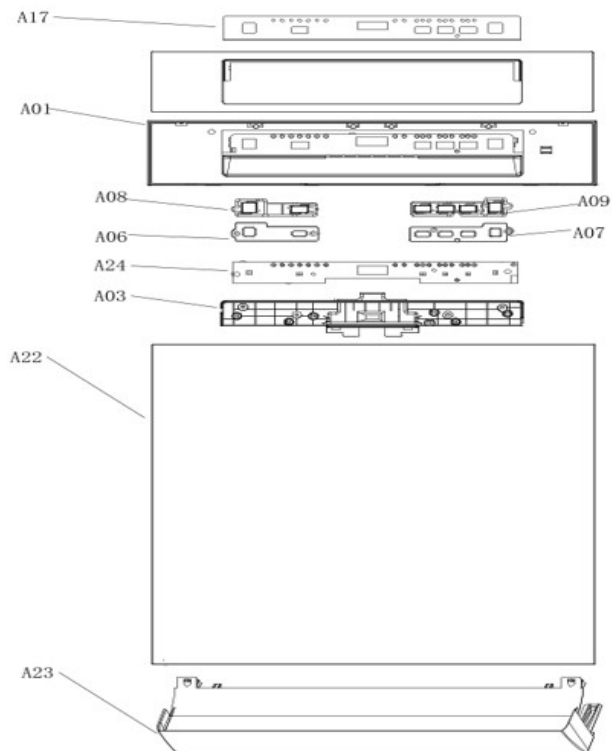

vaatwassers - vrijstaand

Typenummer

VVV6046AW - 01

Subgroep onderdeel

Deur en bedieningspaneel

Revisie datum

14-5-2024

vaatwassers - vrijstaand