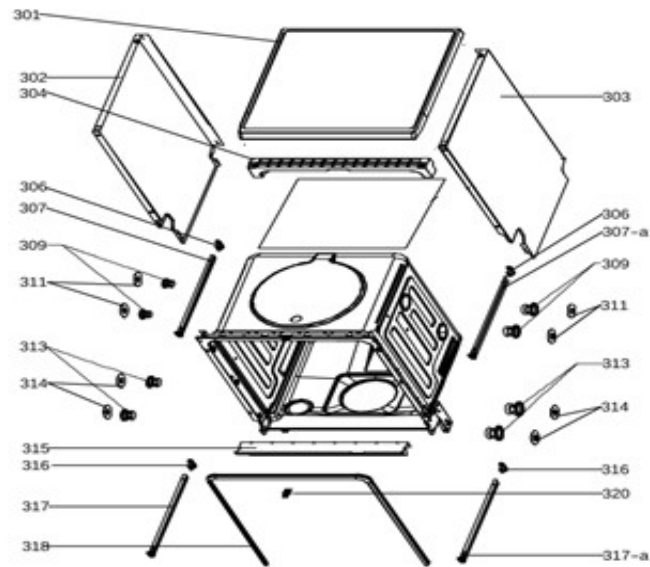

VVW6046AW - 01

Subgroep onderdeel

Behuizing

Revisie datum

15-3-2024

vaatwassers - inbouw

| | | | |
|------------|----------------|--------------------|-------|
| Typenummer | VVW6046AW - 01 | Subgroep onderdeel | Bodem |
|------------|----------------|--------------------|-------|