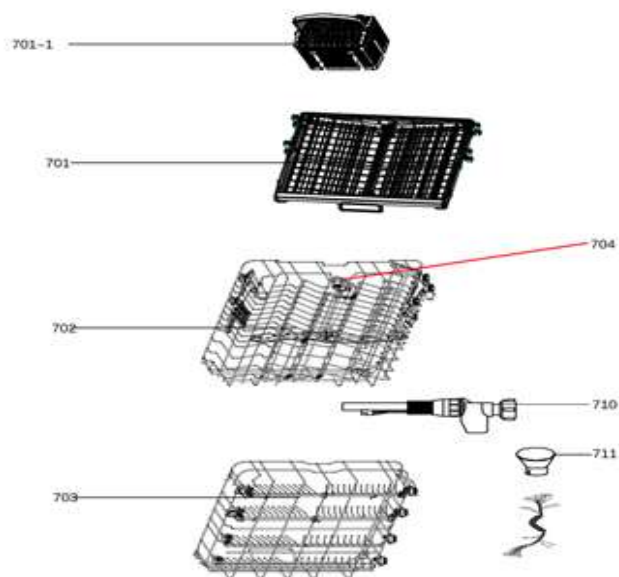

Revisie datum

14-5-2024

vaatwassers - vrijstaand

Typenummer

VVW6046AW - 01

Subgroep onderdeel

Serviesladen

Revisie datum