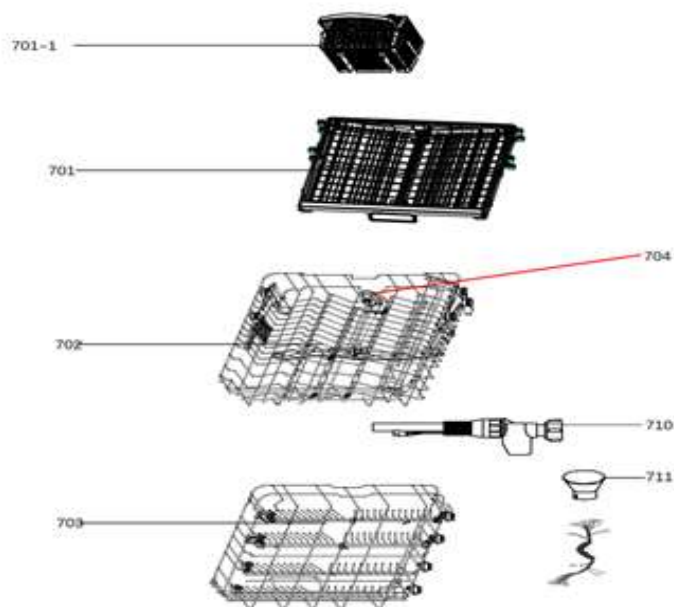

vaatwassers - inbouw

Typenummer

VVW6046AB - 01

Subgroep onderdeel

Serviesladen

Revisie datum

15-3-2024