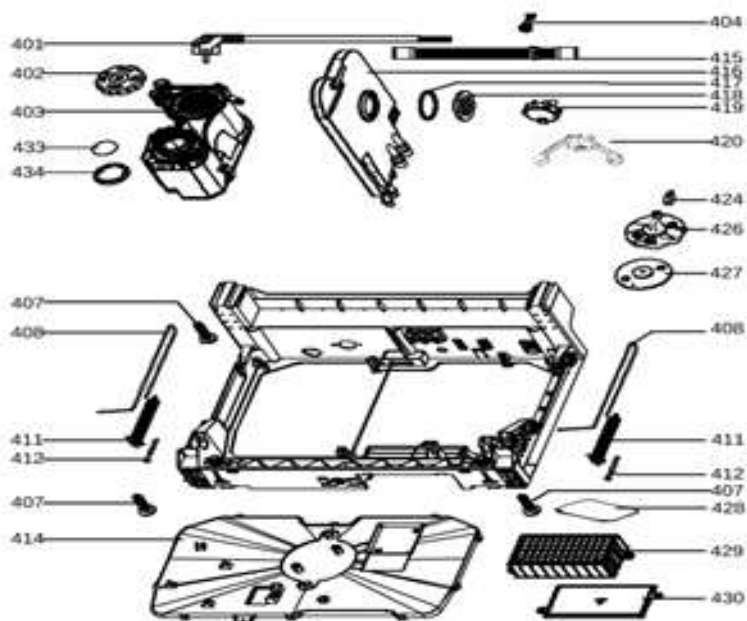

Behuizing

Revisie datum

15-3-2024

vaatwassers - inbouw

Typenummer

VVW6046AB - 01

Subgroep onderdeel

Bodem