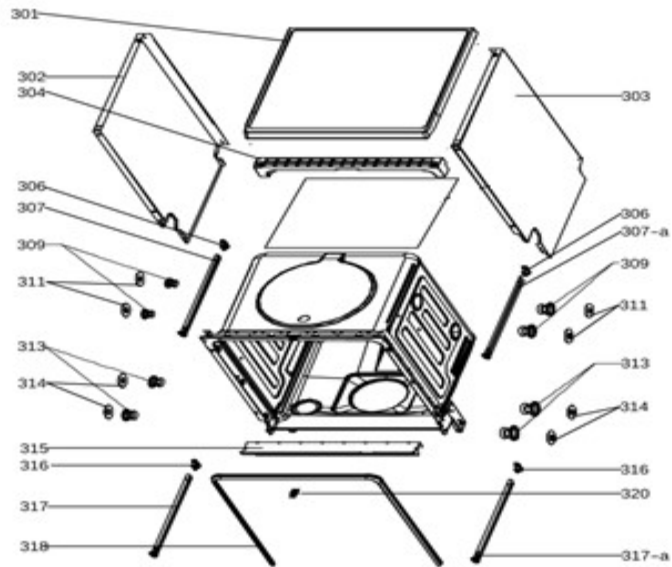

vaatwassers - inbouw

Typenummer

VVW6046AB - 01

Subgroep onderdeel

Behuizing

Revisie datum

15-3-2024