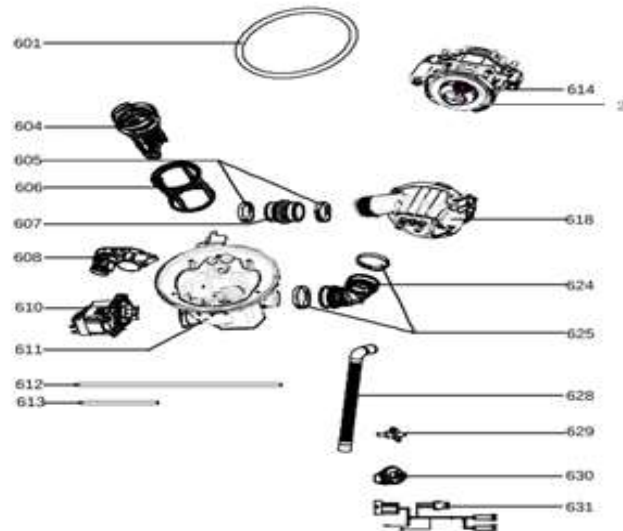

15-3-2024

vaatwassers - inbouw

Typenummer

VVW6046AB - 01

Subgroep onderdeel

Hydraulische groep

Revisie datum

15-3-2024