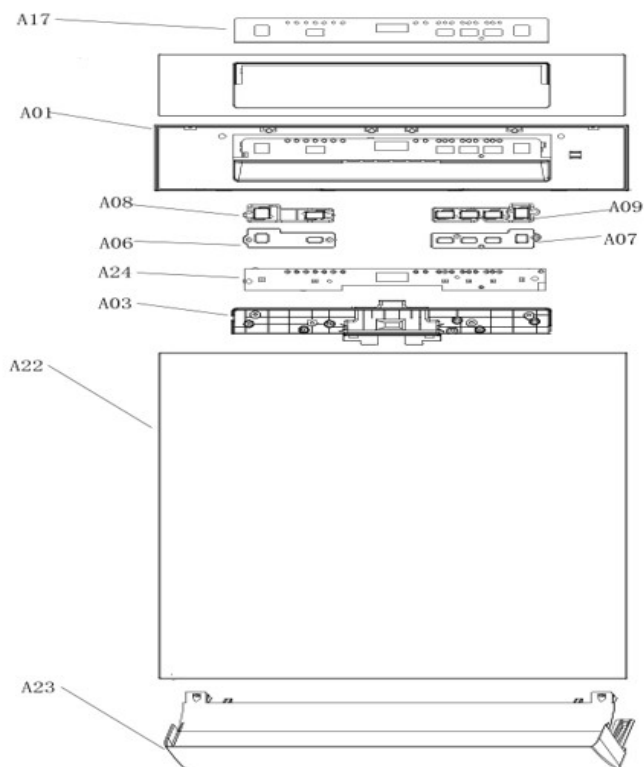

vaatwassers - inbouw

Typenummer	VVW6046AB - 01	Subgroep onderdeel	Deur en bedieningspaneel
------------	----------------	--------------------	--------------------------

vaatwassers - inbouw

Typenummer

VVW6046AB - 01

Subgroep onderdeel

Binnenkant deur

Revisie datum

15-3-2024

vaatwassers - inbouw

Typenummer

VVW6046AB - 01

Subgroep onderdeel