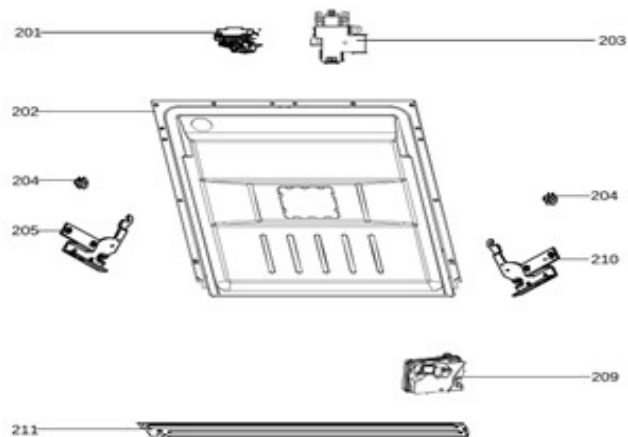

vaatwassers - inbouw

Typenummer

VVW6046AB - 01

Subgroep onderdeel

Binnenkant deur

Revisie datum

15-3-2024