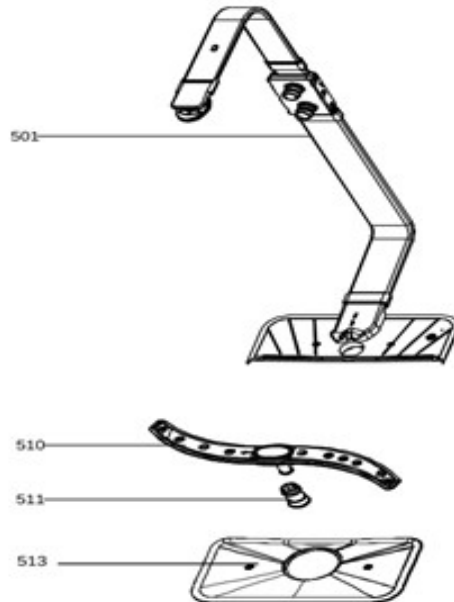

Revisie datum

15-3-2024

vaatwassers - inbouw

Typenummer

VVW6046AB - 01

Subgroep onderdeel

Sproeisysteem

Revisie datum