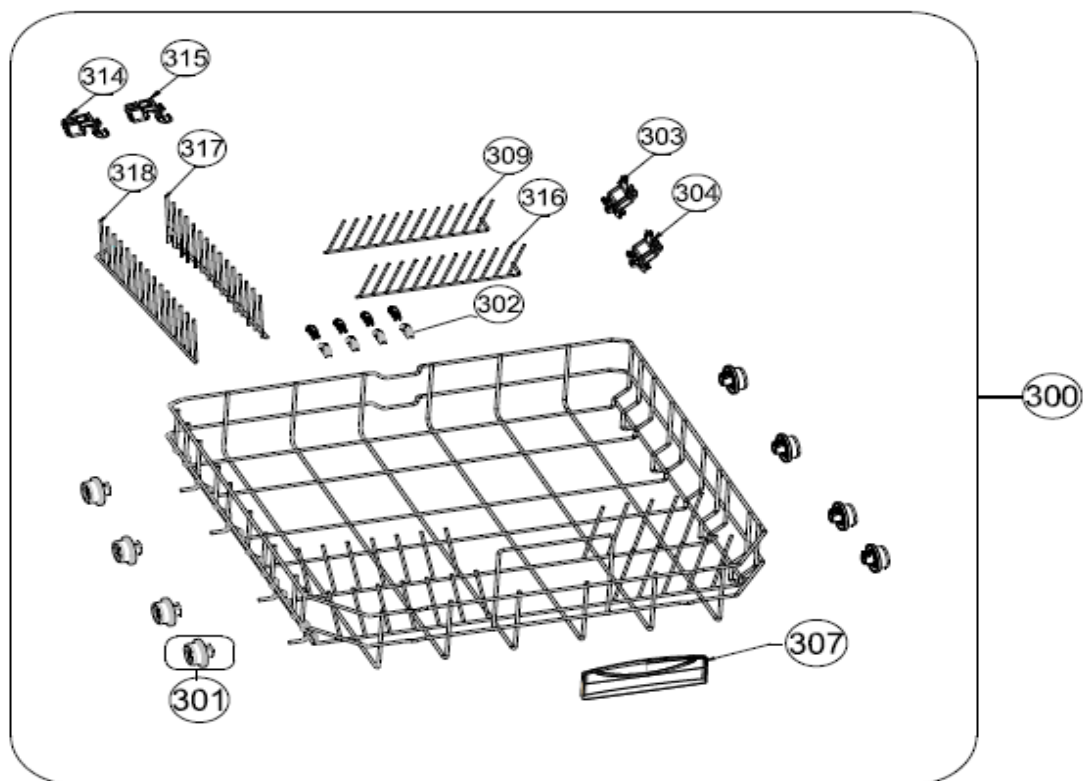

Inbouw Witgoed - Vaatwassers

Typenummer

VVW6040AB

Revisie Datum

31-8-2020

Inbouw Witgoed - Vaatwassers

Typenummer

VVW6040AB