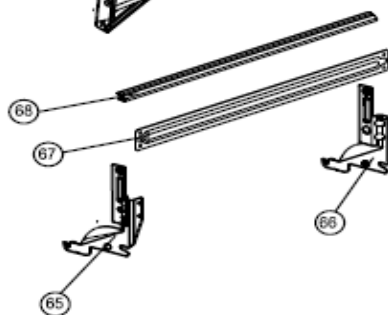

Revisie Datum

31-8-2020

INVENTUM

maakt 't moment

Inbouw Witgoed - Vaatwassers

Typenummer

VVW6040AB

Revisie Datum