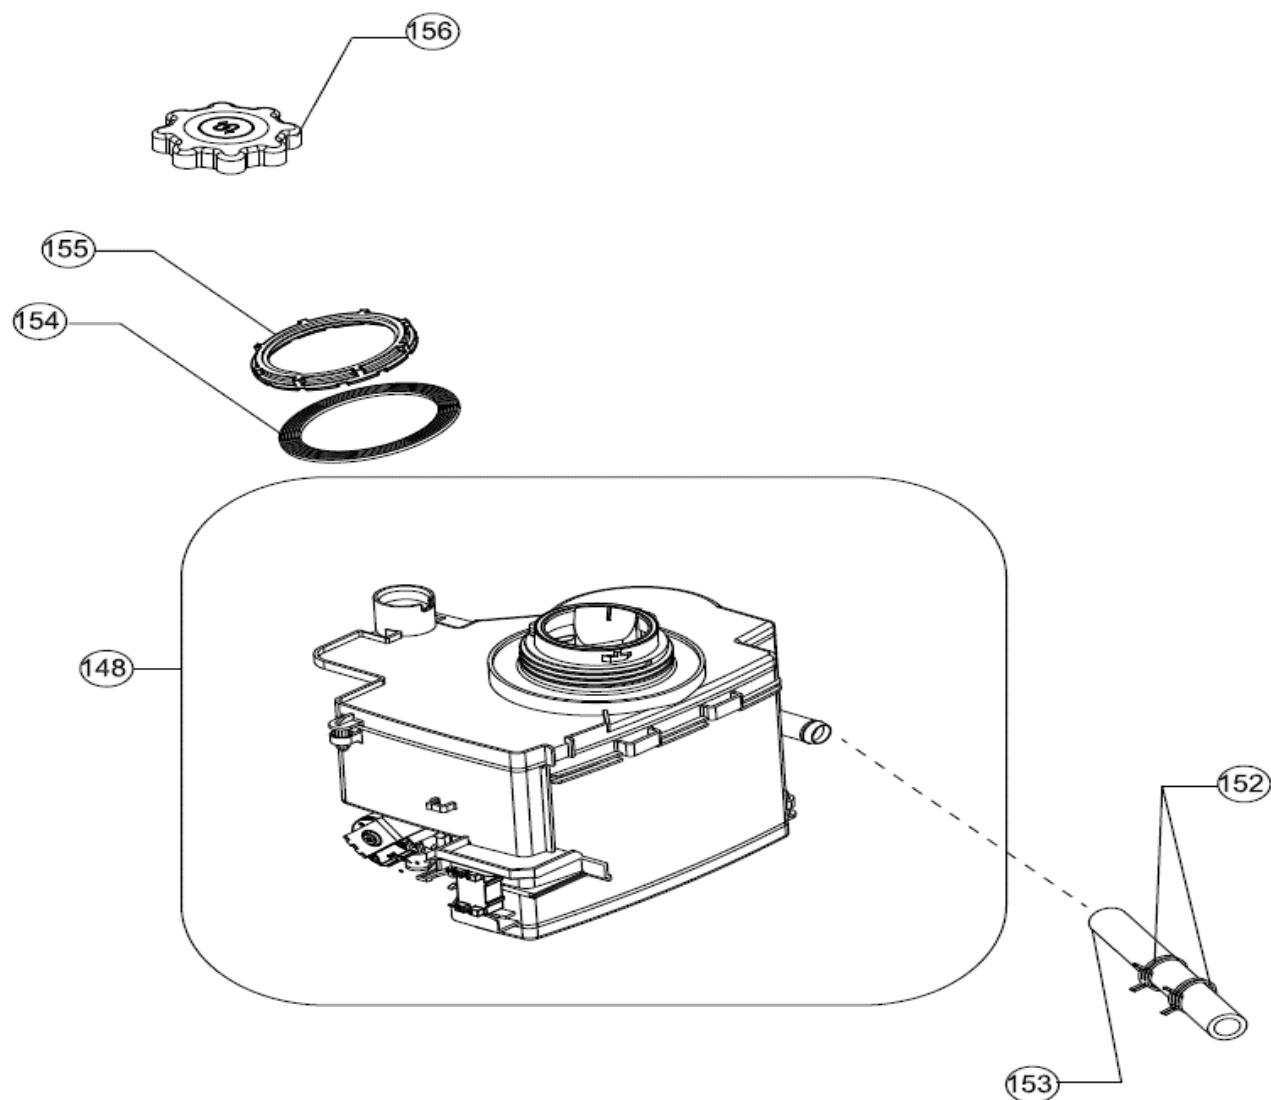

Typenummer

VVW6040AB

Revisie Datum

31-8-2020

Inbouw Witgoed - Vaatwassers

Typenummer VVW6040AB

INVENTUM

maakt 't moment