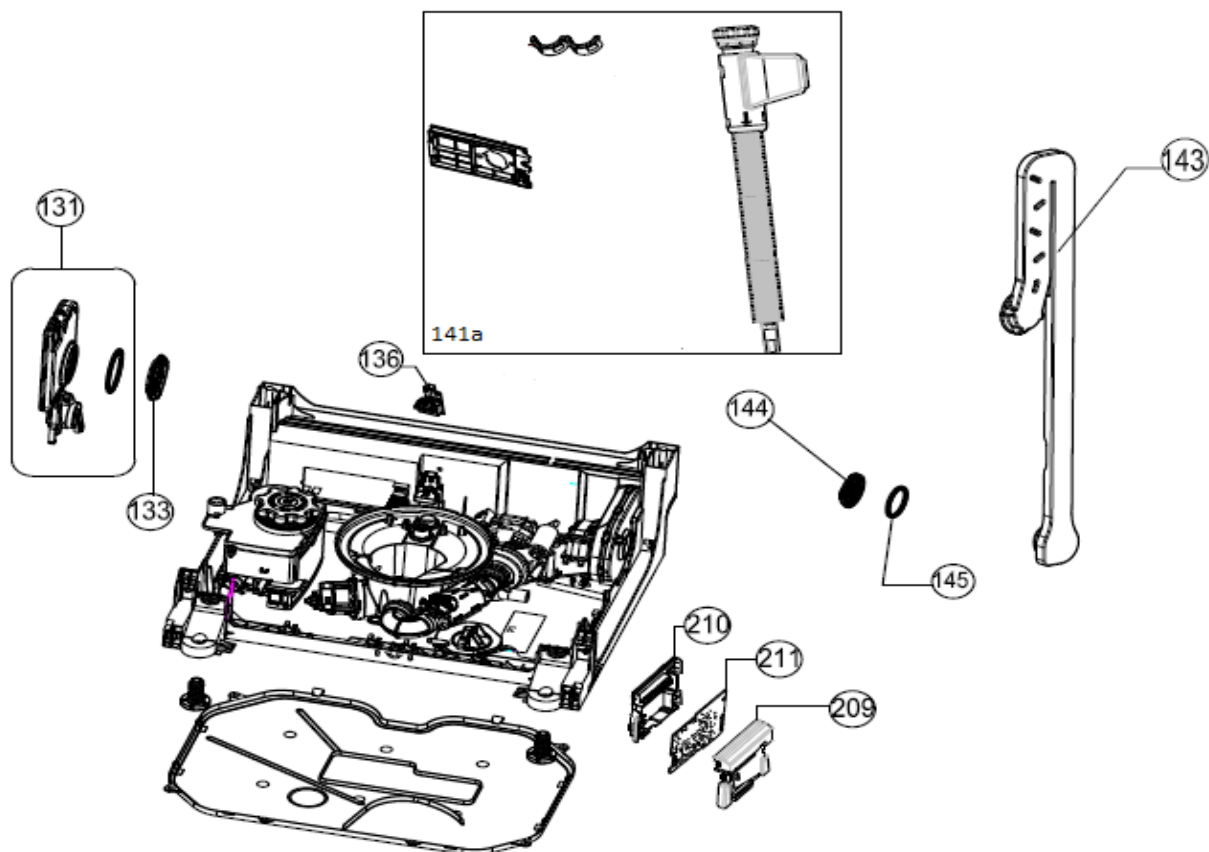

Inbouw Witgoed - Vaatwassers

Typenummer

VVW6040AB

INVENTUM

maakt 't moment

Inbouw Witgoed - Vaatwassers

Typenummer

VVW6040AB