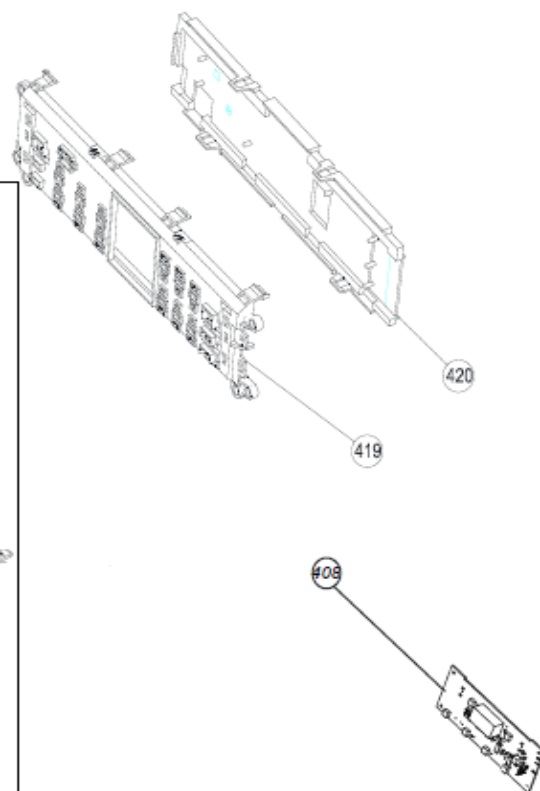

Typenummer

VVW6040AB

Revisie Datum

31-8-2020

Inbouw Witgoed - Vaatwassers

Typenummer VVW6040AB

INVENTUM

maakt 't moment