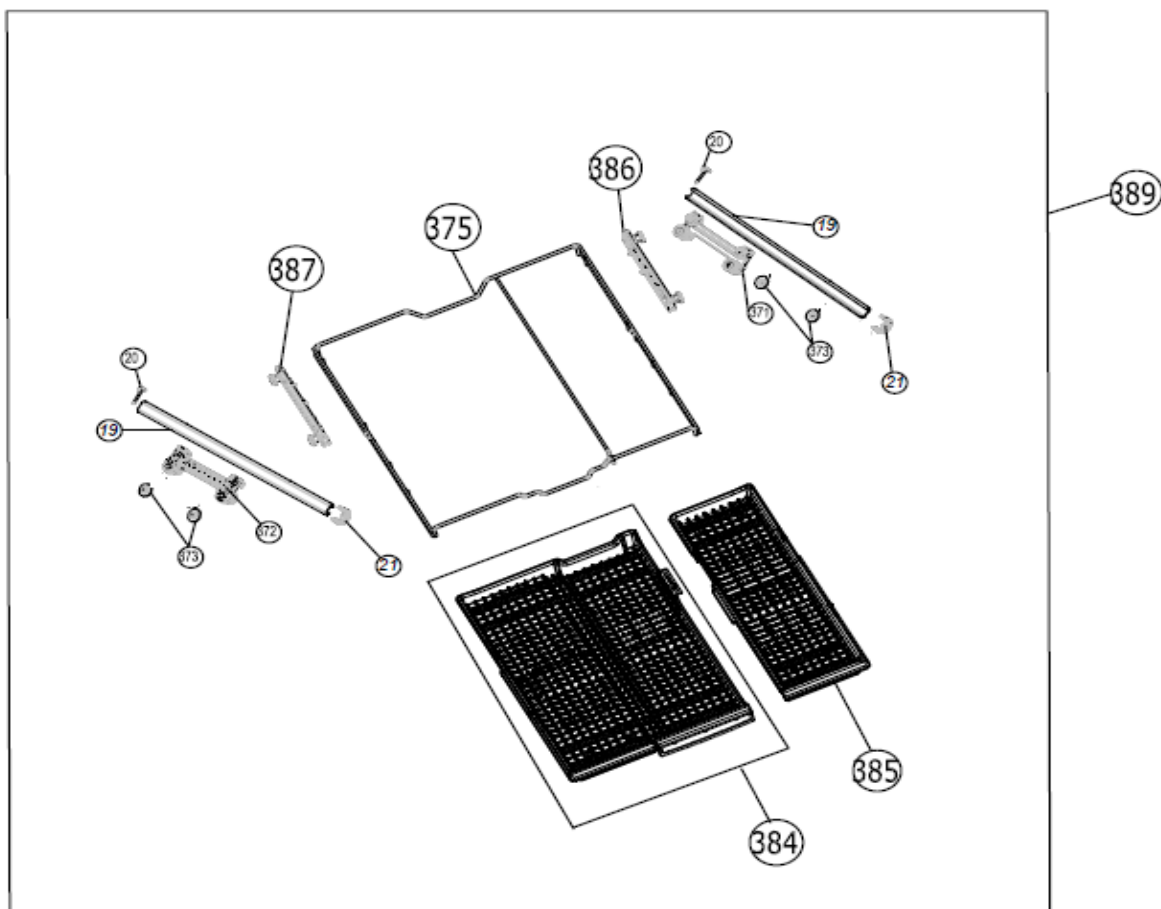

Inbouw Witgoed - Vaatwassers

Typenummer

VVW6040AB

Revisie Datum

31-8-2020