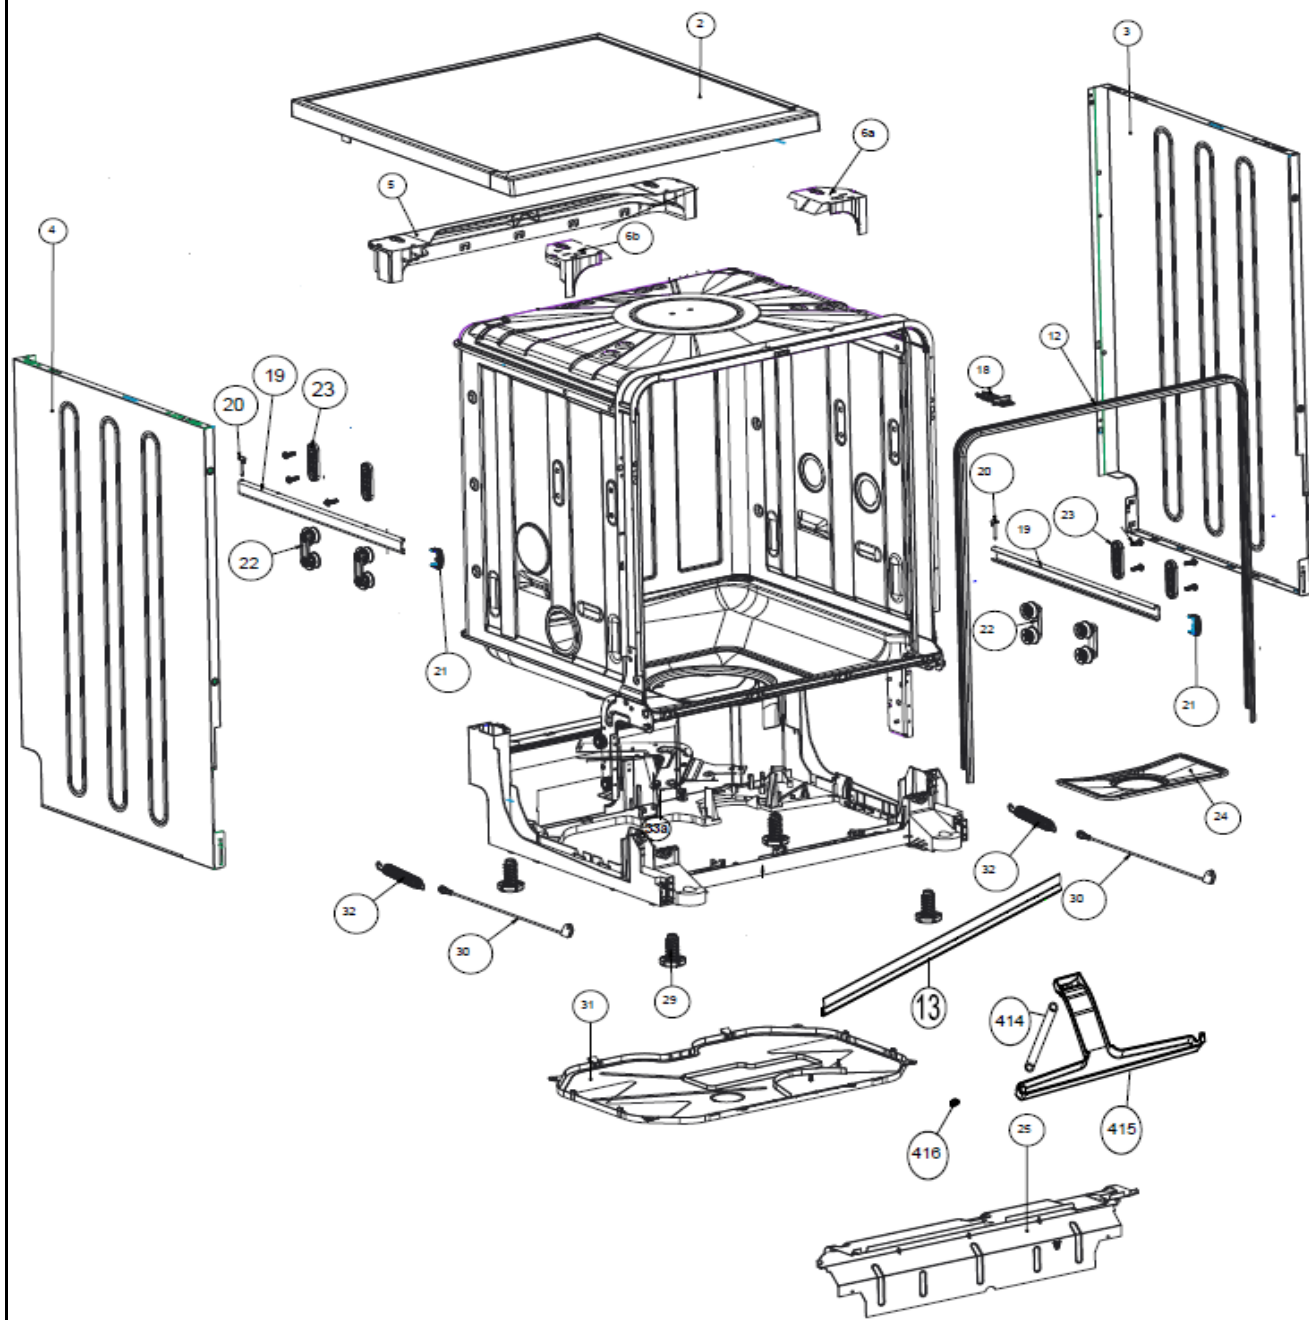

31-8-2020

INVENTUM

maakt 't moment

Inbouw Witgoed - Vaatwassers

Typenummer

VVW6040AB

Revisie Datum

31-8-2020