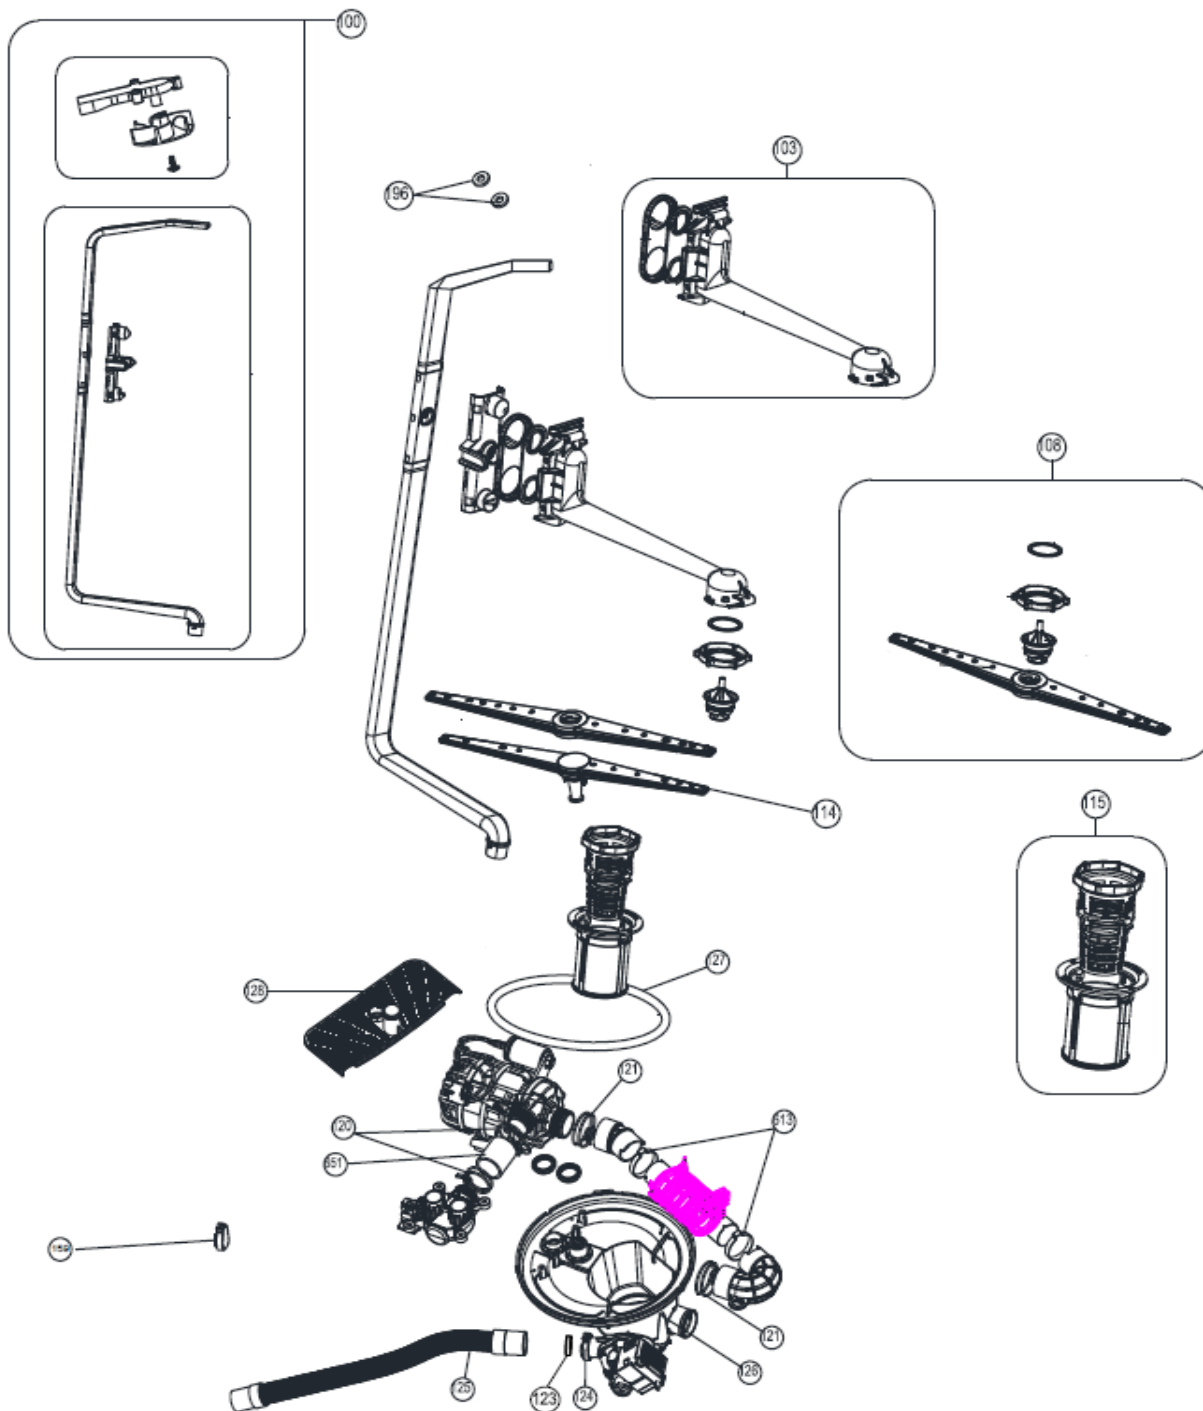

Typenummer

VVW6040AB

Revisie Datum

31-8-2020

Inbouw Witgoed - Vaatwassers

Typenummer VVW6040AB

INVENTUM

maakt 't moment

Inbouw Witgoed - Vaatwassers

Typenummer

VVW6040AB

INVENTUM

maakt 't moment

Inbouw Witgoed - Vaatwassers

Typenummer

VVW6040AB

Revisie Datum

31-8-2020

INVENTUM

maakt 't moment

Inbouw Witgoed - Vaatwassers

Typenummer

VVW6040AB

Revisie Datum

Inbouw Witgoed - Vaatwassers

Typenummer	VVW6040AB	
 <p>511</p> <p>512</p>	 <p>170</p> <p>171</p>	 <p>172</p> <p>179</p>
 <p>611</p> <p>612</p> <p>613</p> <p>173</p> <p>175</p> <p>197</p>	 <p>176</p>	 <p>177</p> <p>178</p> <p>76</p>