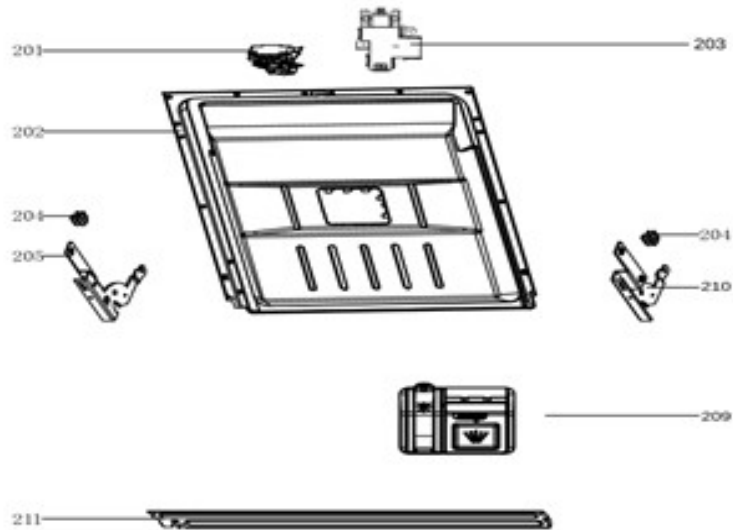

vaatwassers - inbouw

Typenummer

VVW6036AW - 01

Subgroep onderdeel

Binnenkant deur

Revisie datum

15-3-2024