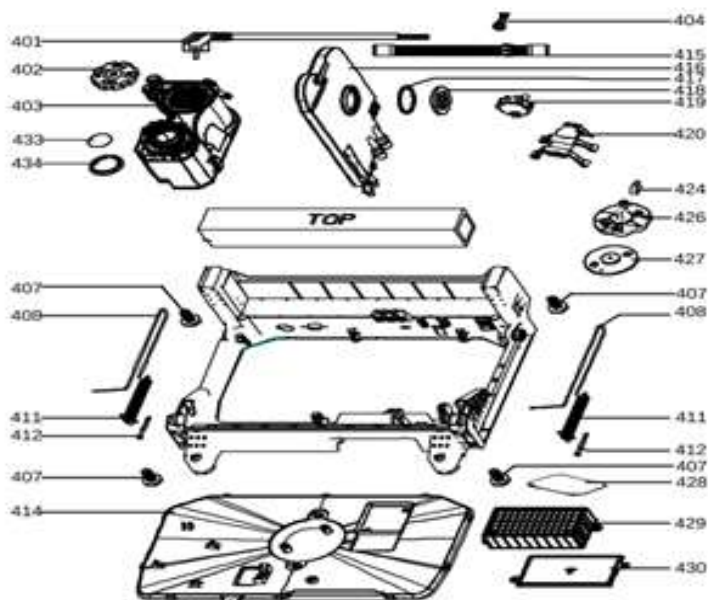

Revisie datum

15-3-2024

vaatwassers - inbouw

Typenummer	VVW6036AW - 01	Subgroep onderdeel	Sproeisysteem
------------	----------------	--------------------	---------------

Revisie datum

15-3-2024

INVENTUM

maakt 't moment