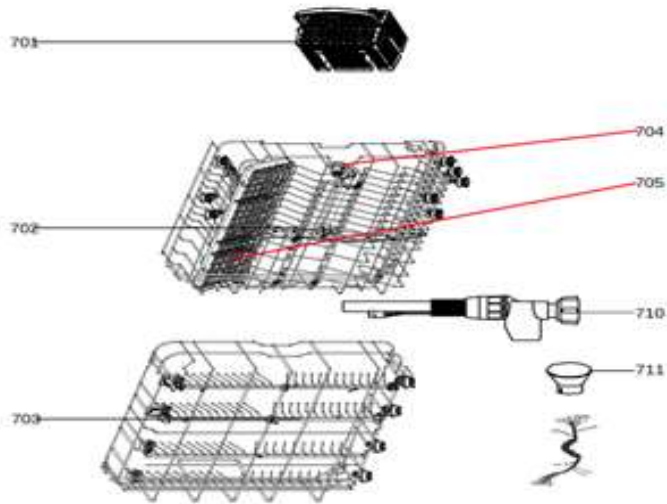

vaatwassers - vrijstaand

Typenummer

VVW6036AW - 01

Subgroep onderdeel

Serviesladen

Revisie datum

14-5-2024