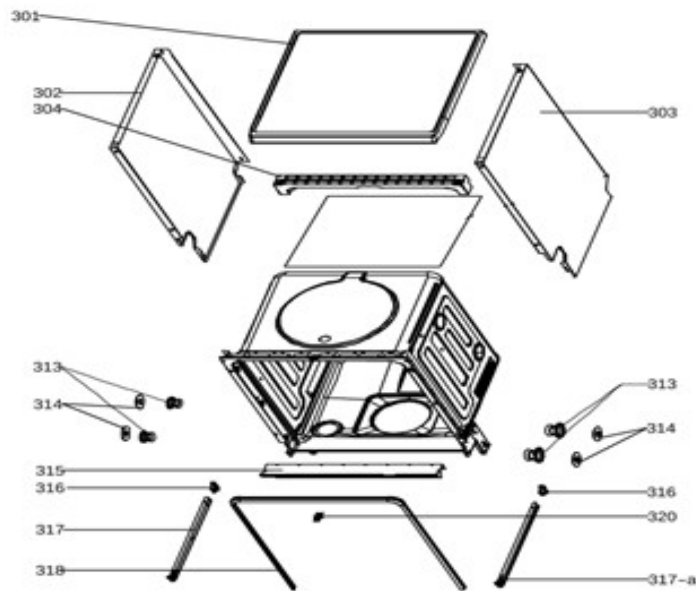

vaatwassers - inbouw

Typenummer

VVW6036AW - 01

Subgroep onderdeel

Behuizing

Revisie datum

15-3-2024