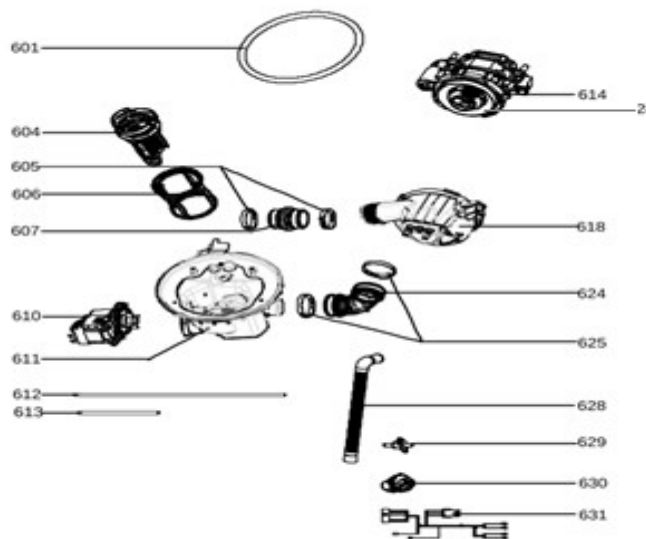

INVENTUM

maakt 't moment

vaatwassers - inbouw

Typenummer

VVW6036AW - 01

Subgroep onderdeel

Hydraulische groep

Revisie datum

15-3-2024