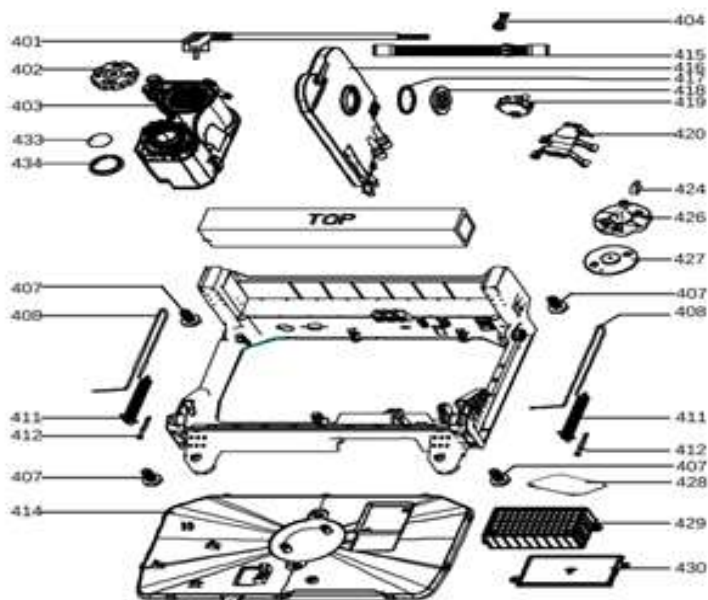

Subgroep onderdeel

Bodem

Revisie datum

14-5-2024

vaatwassers - vrijstaand

Typenummer	VVW6036AW - 01	Subgroep onderdeel	Sproeisysteem
------------	----------------	--------------------	---------------

Revisie datum