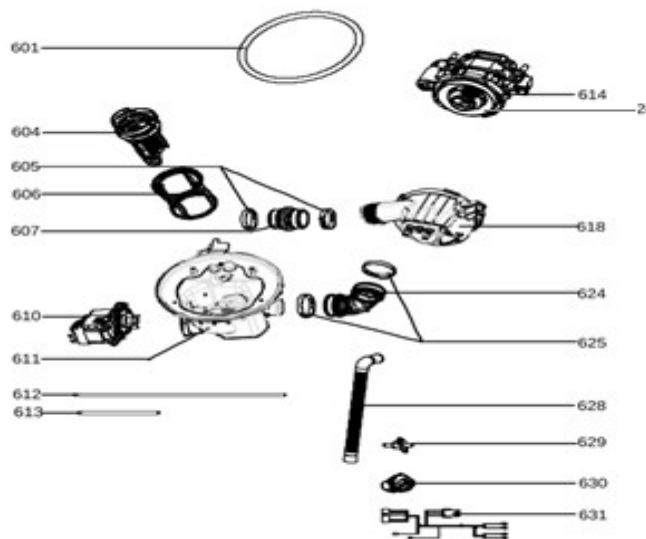

14-5-2024

vaatwassers - vrijstaand

Typenummer

VVW6036AW - 01

Subgroep onderdeel

Hydraulische groep

Revisie datum

14-5-2024