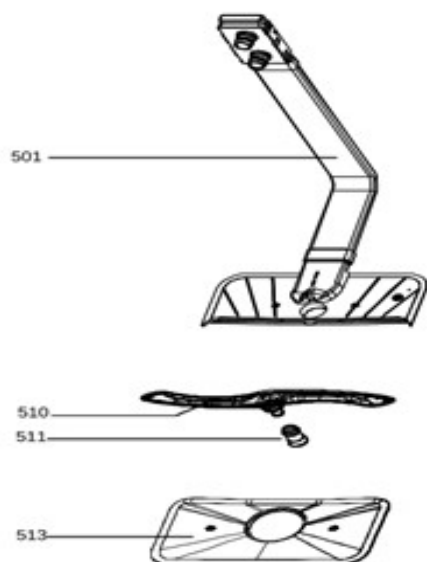

Subgroep onderdeel

Bodem

Revisie datum

14-5-2024

vaatwassers - vrijstaand

Typenummer	VVW6036AW - 01	Subgroep onderdeel	Sproeisysteem
------------	----------------	--------------------	---------------

Revisie datum