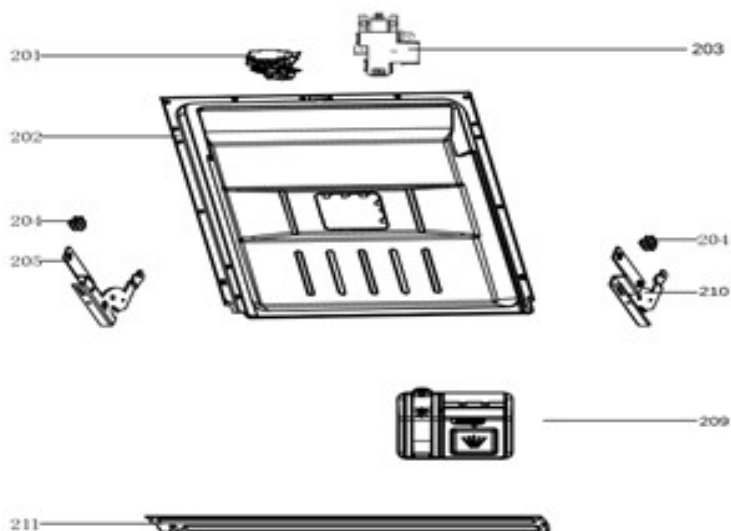

Typenummer

VVW6036AW - 01

Subgroep onderdeel

Binnenkant deur

Revisie datum

14-5-2024

vaatwassers - vrijstaand

Typenummer