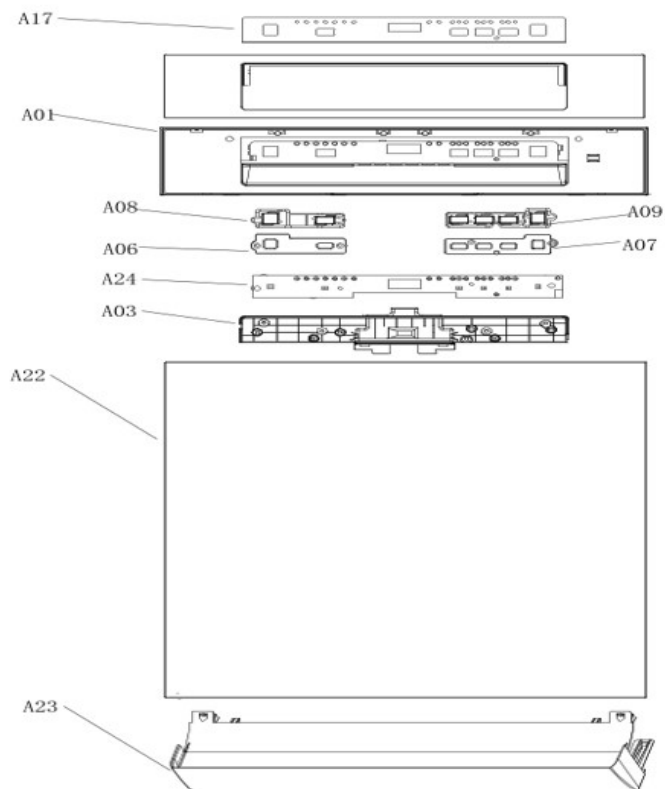

vaatwassers - inbouw

Typenummer	VVW6036AW - 01	Subgroep onderdeel	Deur en bedieningspaneel
------------	----------------	--------------------	--------------------------

vaatwassers - inbouw

Typenummer

VVW6036AW - 01

Subgroep onderdeel

Binnenkant deur

Revisie datum

15-3-2024

vaatwassers - inbouw

Typenummer

VVW6036AW - 01

Subgroep onderdeel