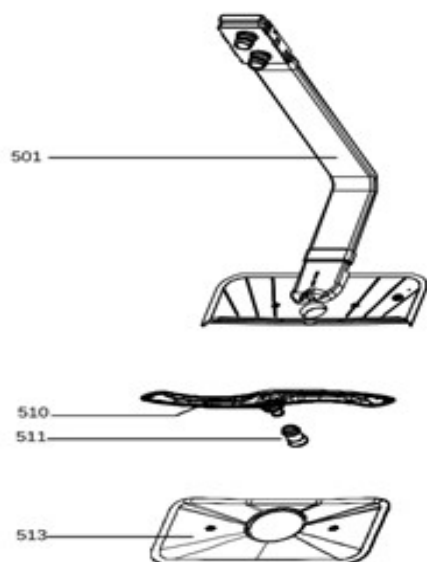

Revisie datum

15-3-2024

vaatwassers - inbouw

Typenummer	VVW6036AW - 01	Subgroep onderdeel	Sproeisysteem
------------	----------------	--------------------	---------------

Revisie datum

15-3-2024

INVENTUM

maakt 't moment