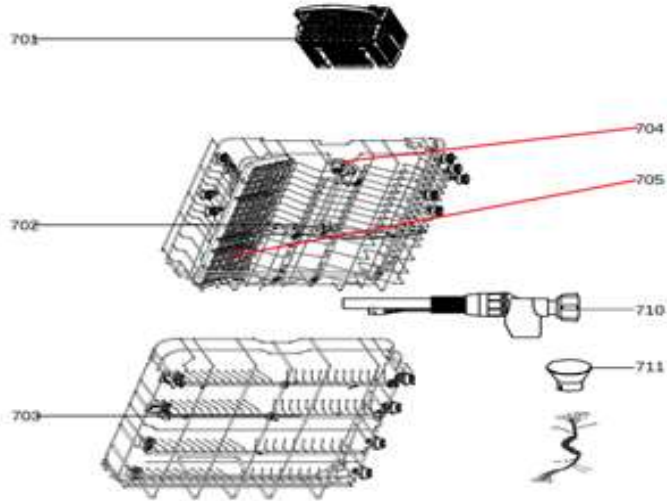

vaatwassers - inbouw

Typenummer

VVW6036AW - 01

Subgroep onderdeel

Serviesladen

Revisie datum

15-3-2024