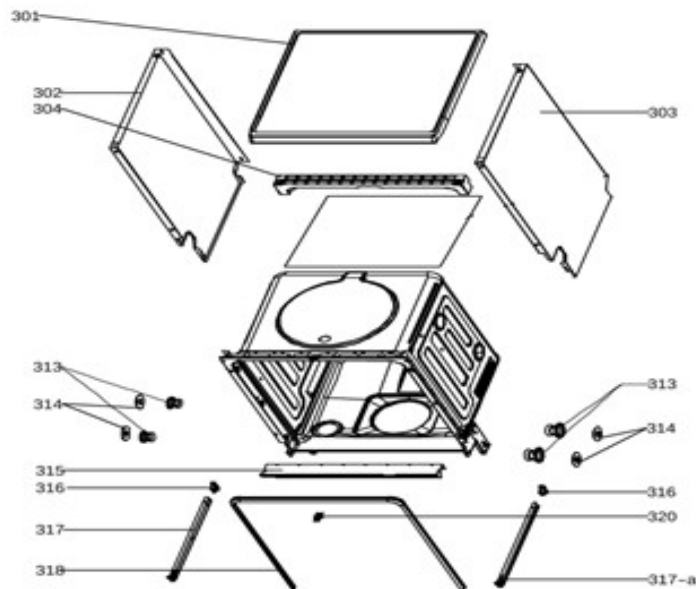

vaatwassers - vrijstaand

Typenummer

VVW6036AW - 01

Subgroep onderdeel

Behuizing

Revisie datum

14-5-2024