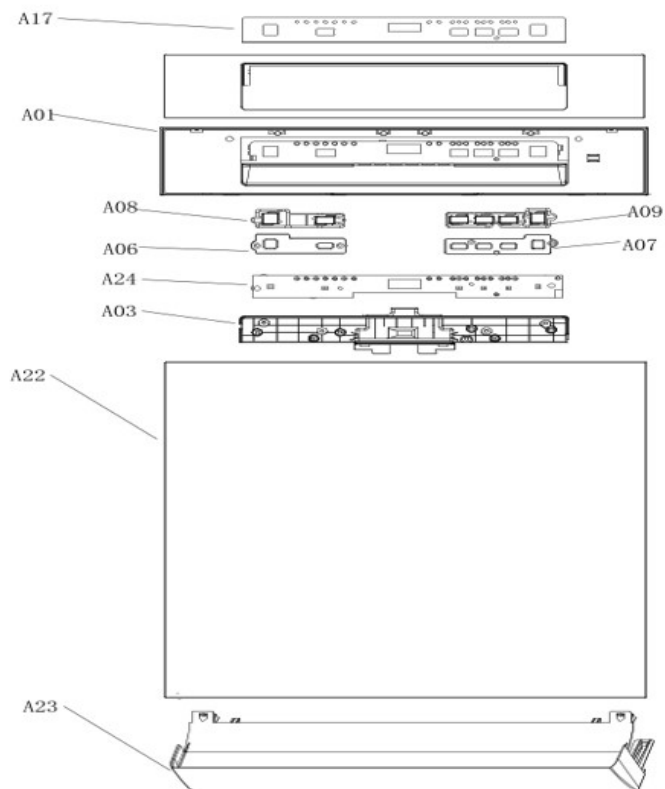

vaatwassers - vrijstaand

Typenummer

VVW6036AW - 01

Subgroep onderdeel

Deur en bedieningspaneel

Revisie datum

14-5-2024

vaatwassers - vrijstaand

Typenummer

VVW6036AW - 01

Subgroep onderdeel

Binnenkant deur

Revisie datum

14-5-2024

vaatwassers - vrijstaand

Typenummer