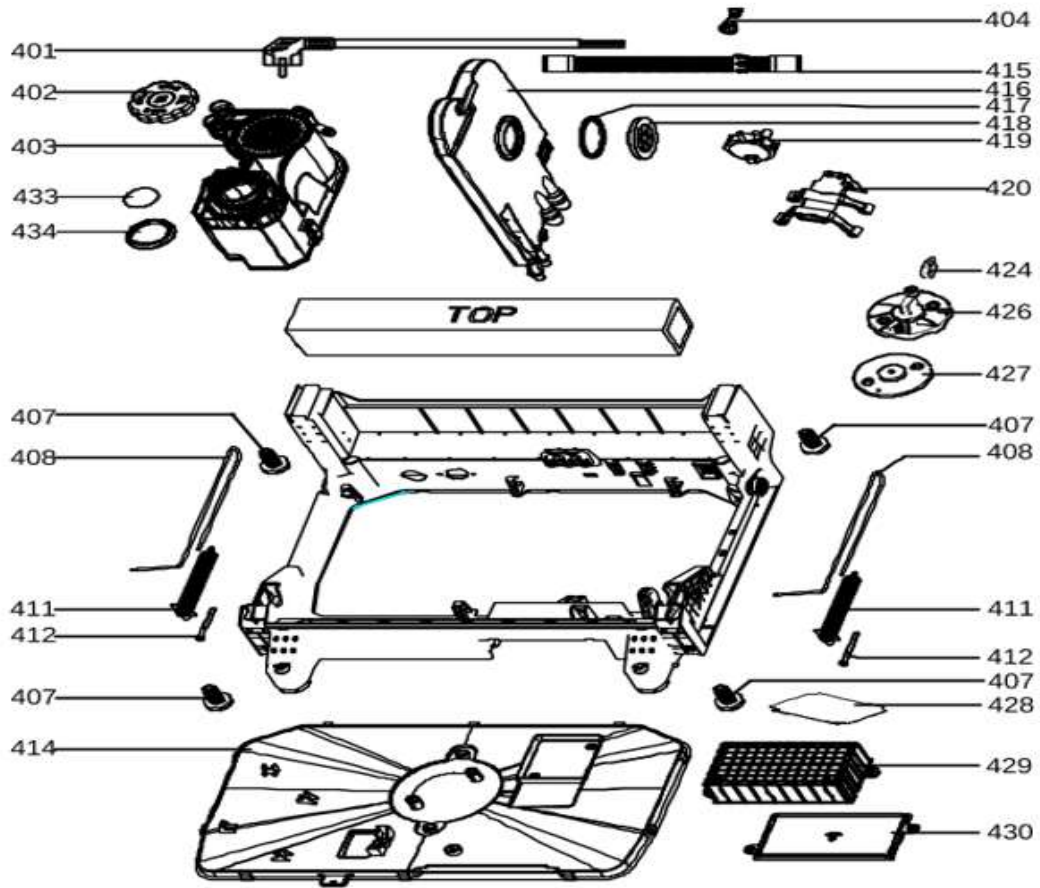

Subgroep onderdeel

Bodem

Revisie datum

15-3-2024

vaatwassers - inbouw

Typenummer

VVW6036AB - 01

Subgroep onderdeel