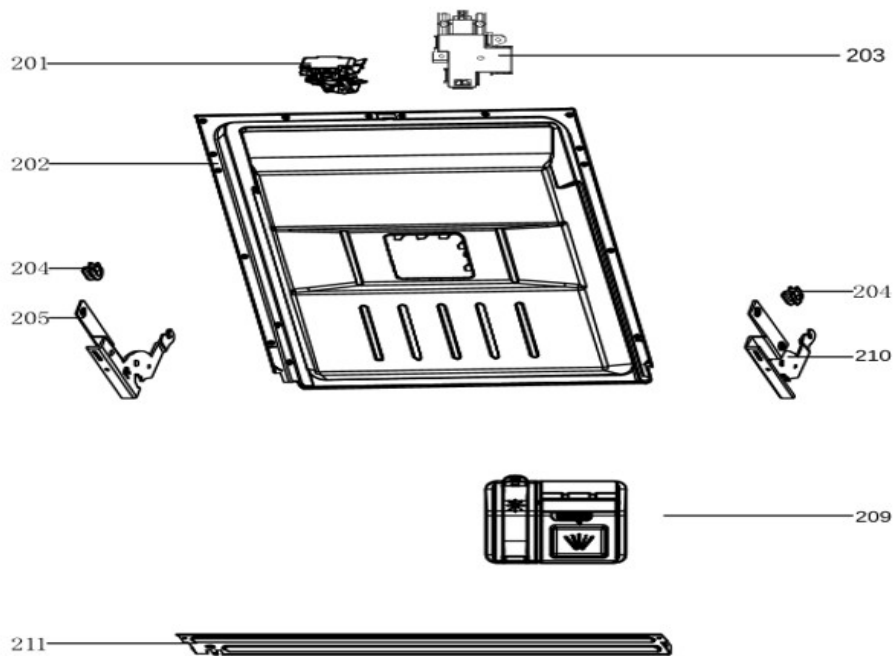

vaatwassers - inbouw

Typenummer

VVW6036AB - 01

Subgroep onderdeel

Deur en bedieningspaneel

Revisie datum

15-3-2024

vaatwassers - inbouw

Typenummer

VVW6036AB - 01

Subgroep onderdeel

Binnenkant deur

Revisie datum

15-3-2024

vaatwassers - inbouw

Typenummer