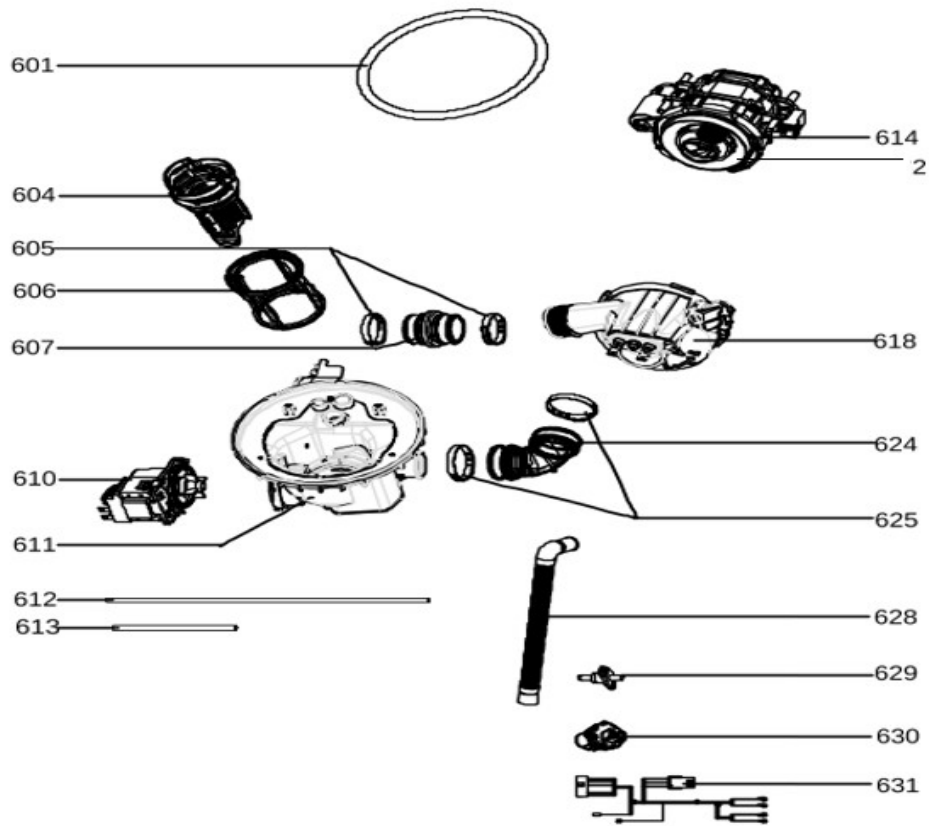

Sproeisysteem

Revisie datum

15-3-2024

vaatwassers - inbouw

Typenummer	VVW6036AB - 01	Subgroep onderdeel	Hydraulische groep
------------	----------------	--------------------	--------------------

Revisie datum