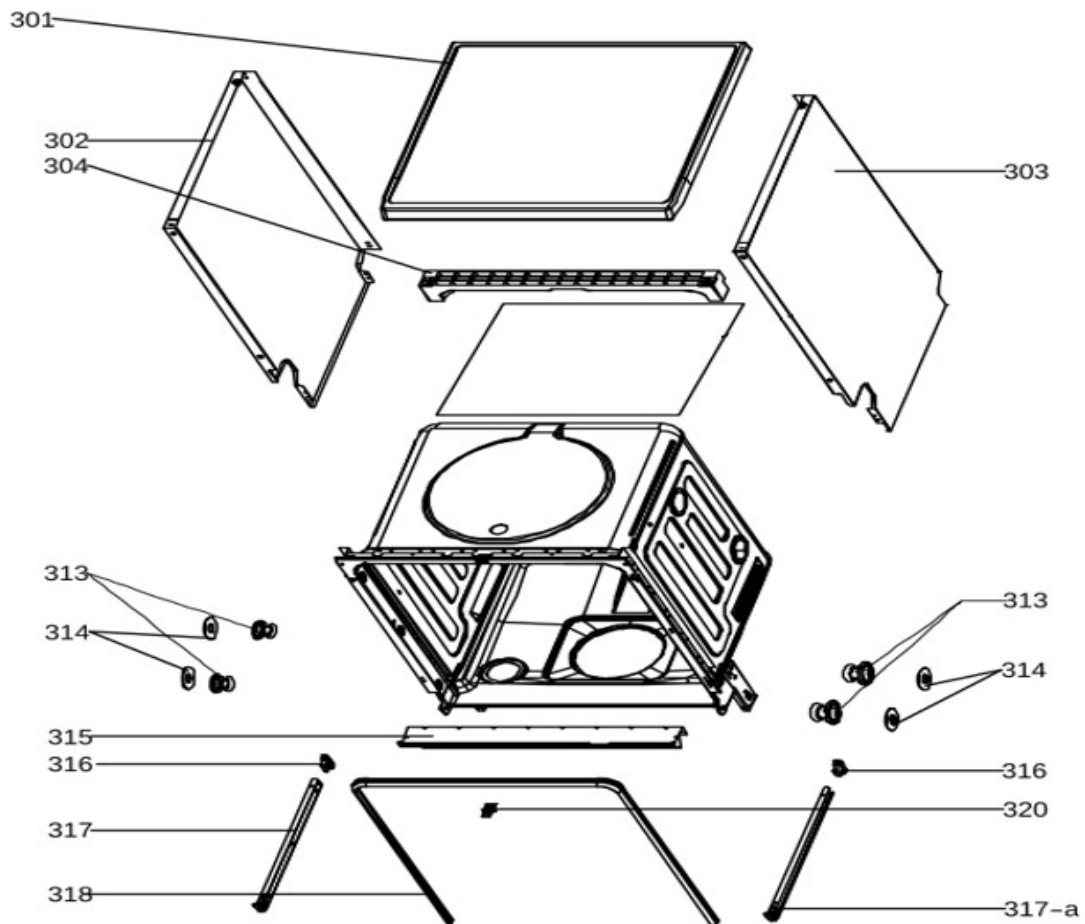

vaatwassers - inbouw

Typenummer

VVW6036AB - 01

Subgroep onderdeel

Behuizing

Revisie datum

15-3-2024