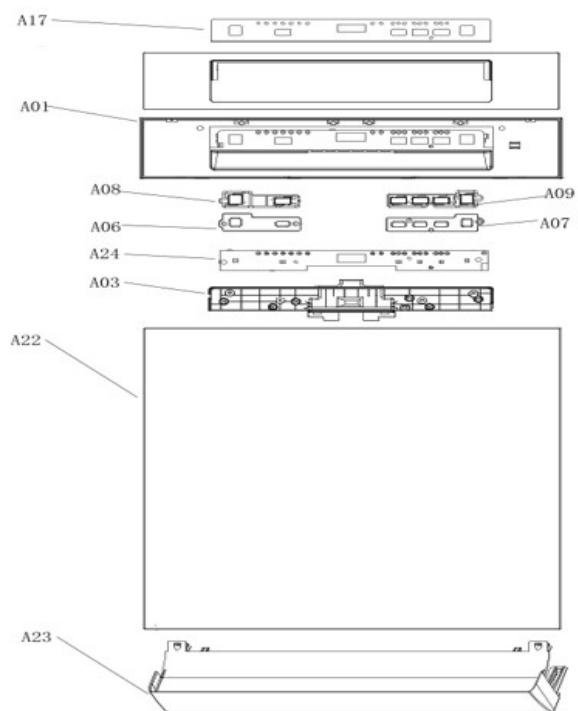

vaatwassers - inbouw

Typenummer

VVW6036AB - 01

Subgroep onderdeel

Deur en bedieningspaneel

Revisie datum

15-3-2024

vaatwassers - inbouw

Typenummer

VVW6036AB - 01

Subgroep onderdeel

Binnenkant deur

Revisie datum

15-3-2024

vaatwassers - inbouw

Typenummer