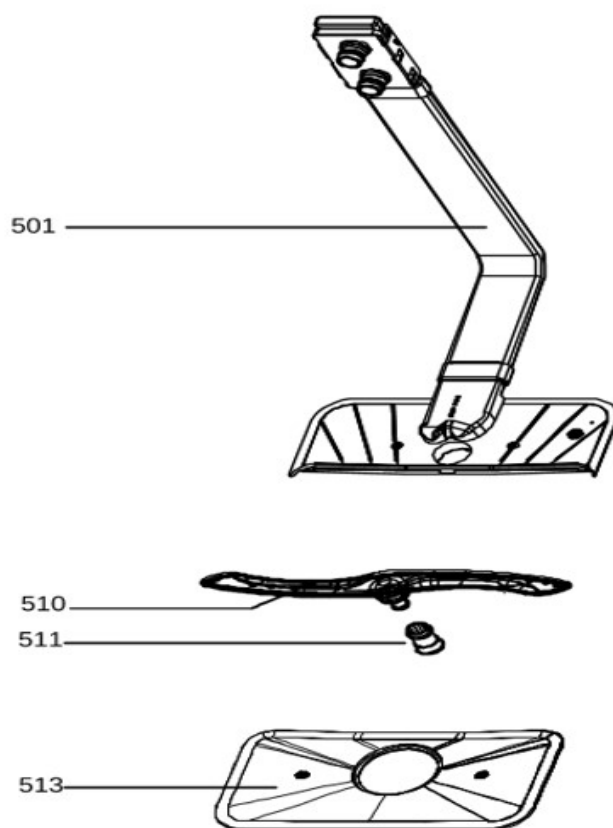

vaatwassers - inbouw

Typenummer

VVW6036AB - 01

Subgroep onderdeel

Sproeisysteem

Revisie datum

15-3-2024