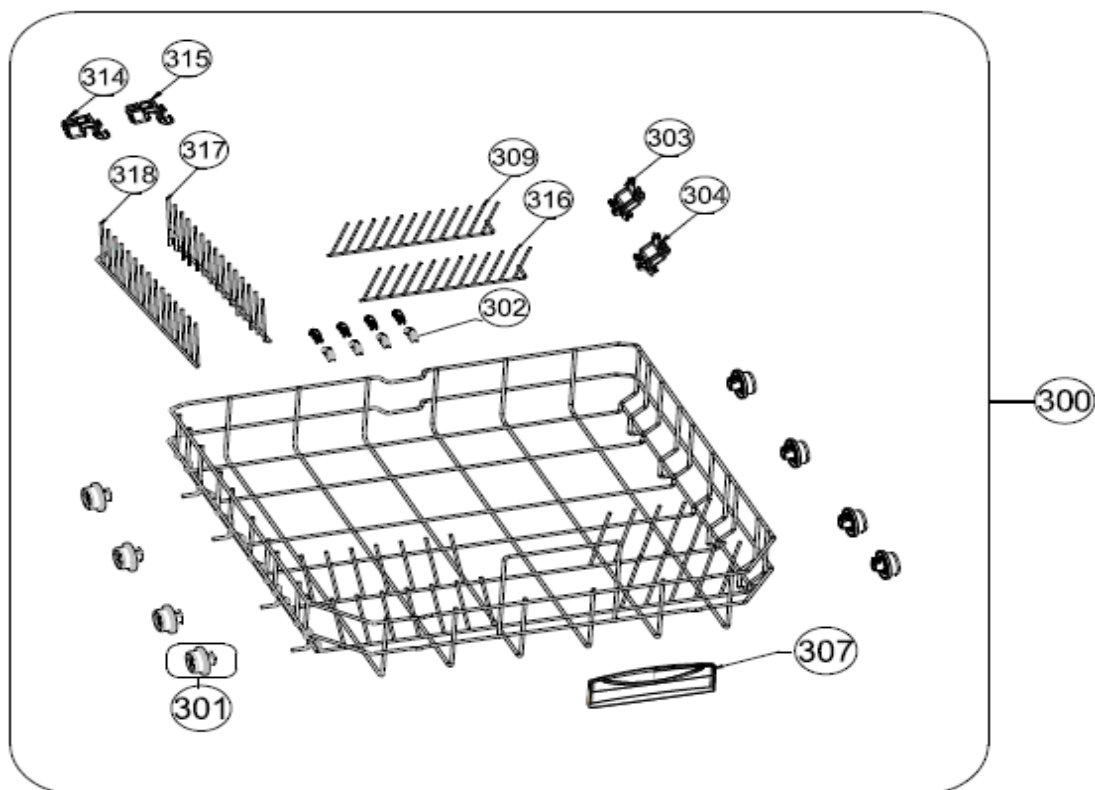

INVENTUM

maakt 't moment

Inbouw Witgoed - Vaatwassers

Typenummer

VVW6035AW

Revisie Datum

25-8-2020

INVENTUM