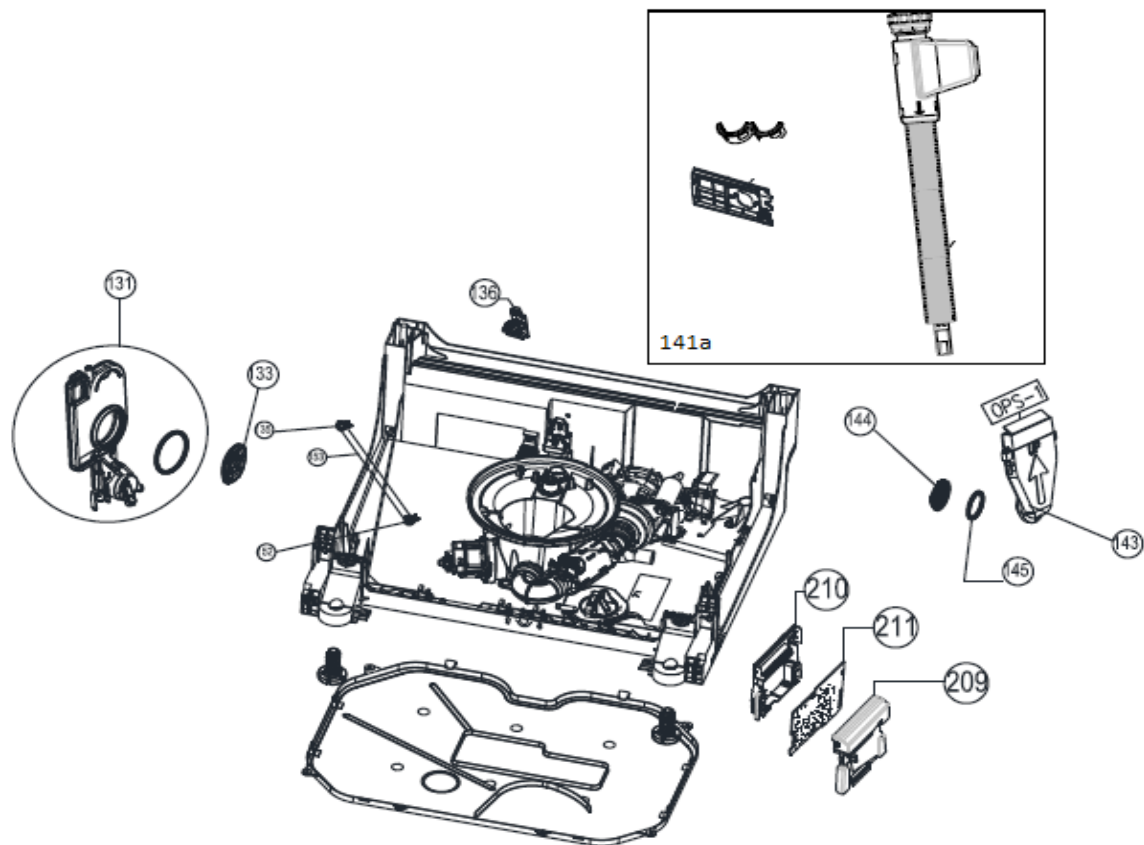

Inbouw Witgoed - Vaatwassers

Typenummer

VVW6035AW

Revisie Datum

25-8-2020