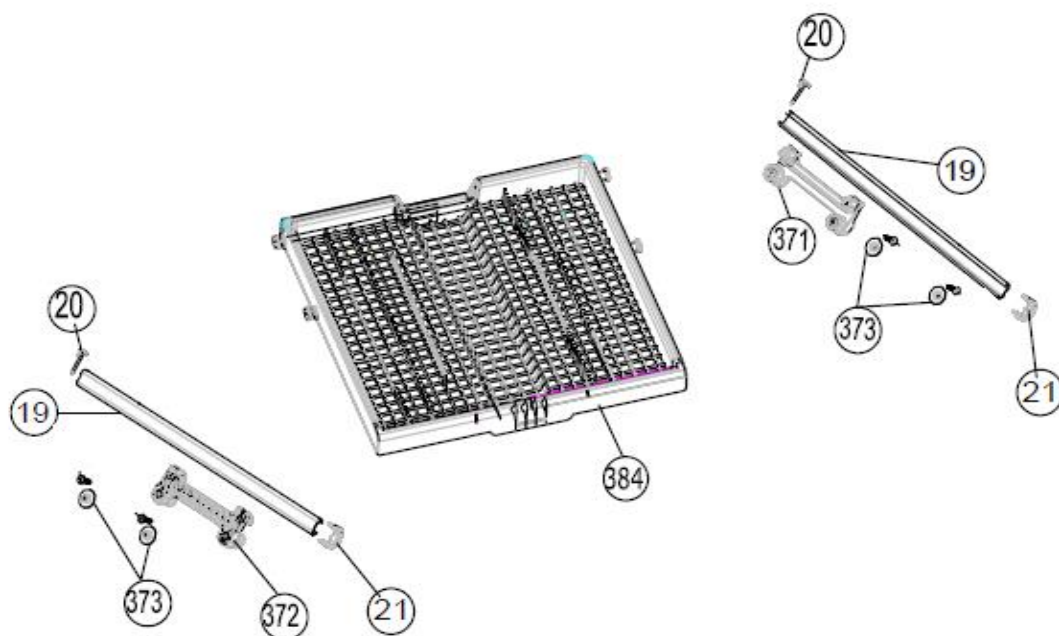

Inbouw Witgoed - Vaatwassers

Typenummer

VVW6035AW

Revisie Datum

25-8-2020