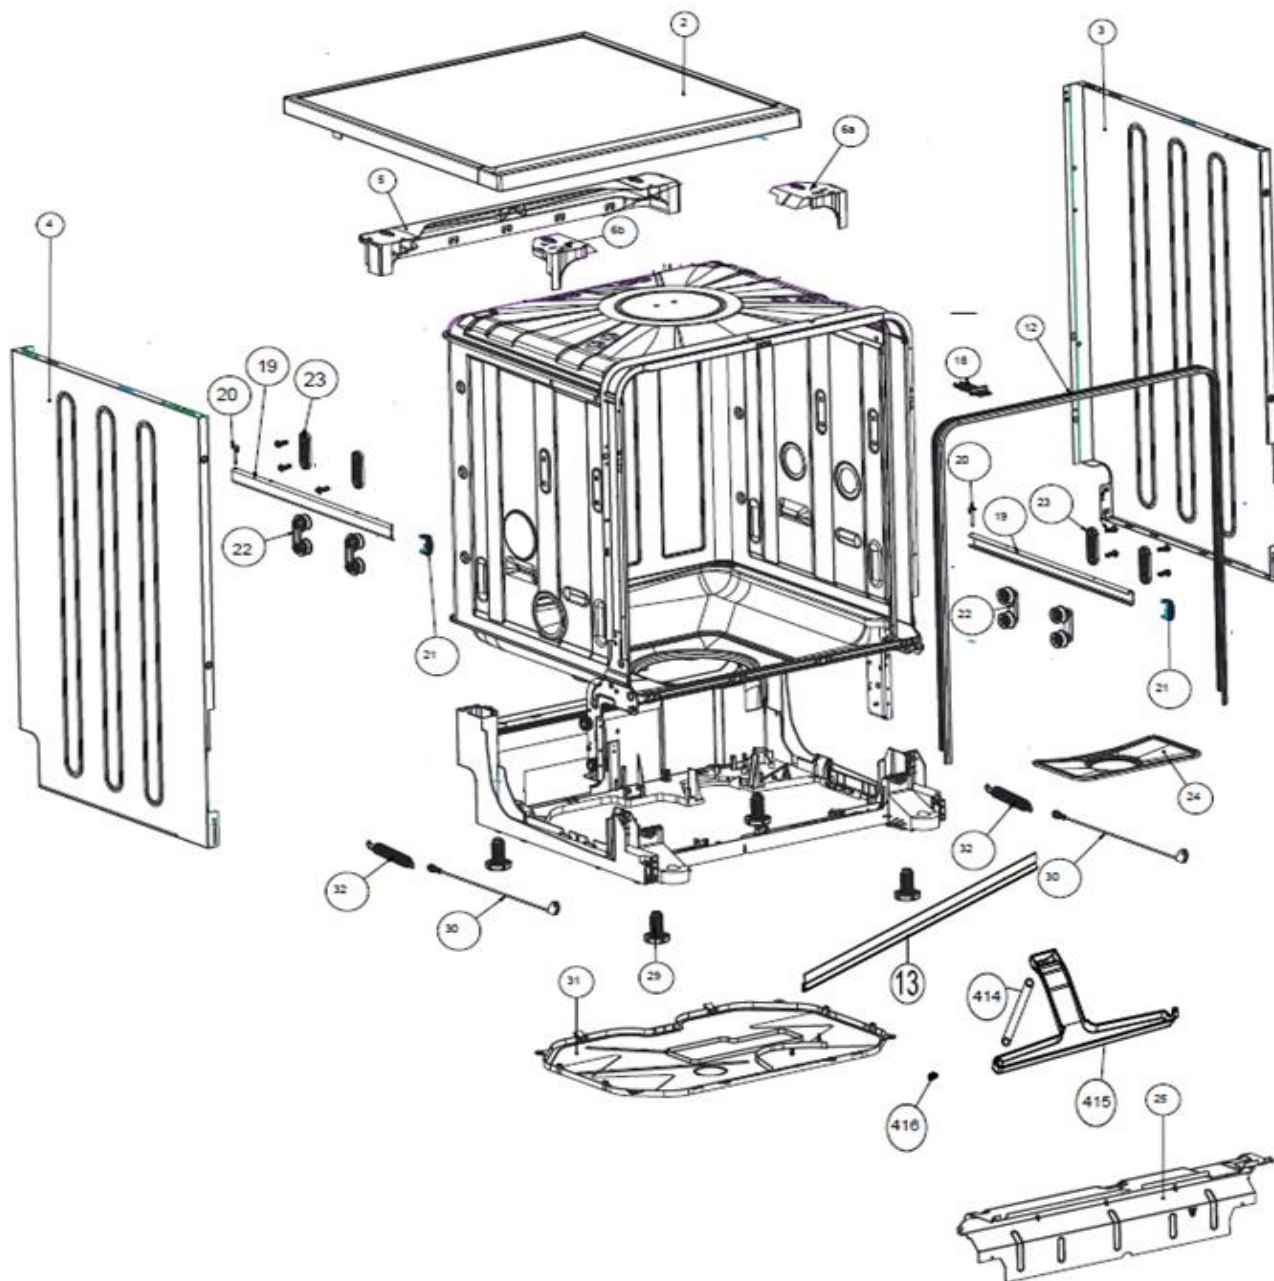

VVW6035AW

Revisie Datum

25-8-2020

INVENTUM

maakt 't moment

Inbouw Witgoed - Vaatwassers

Typenummer

VVW6035AW