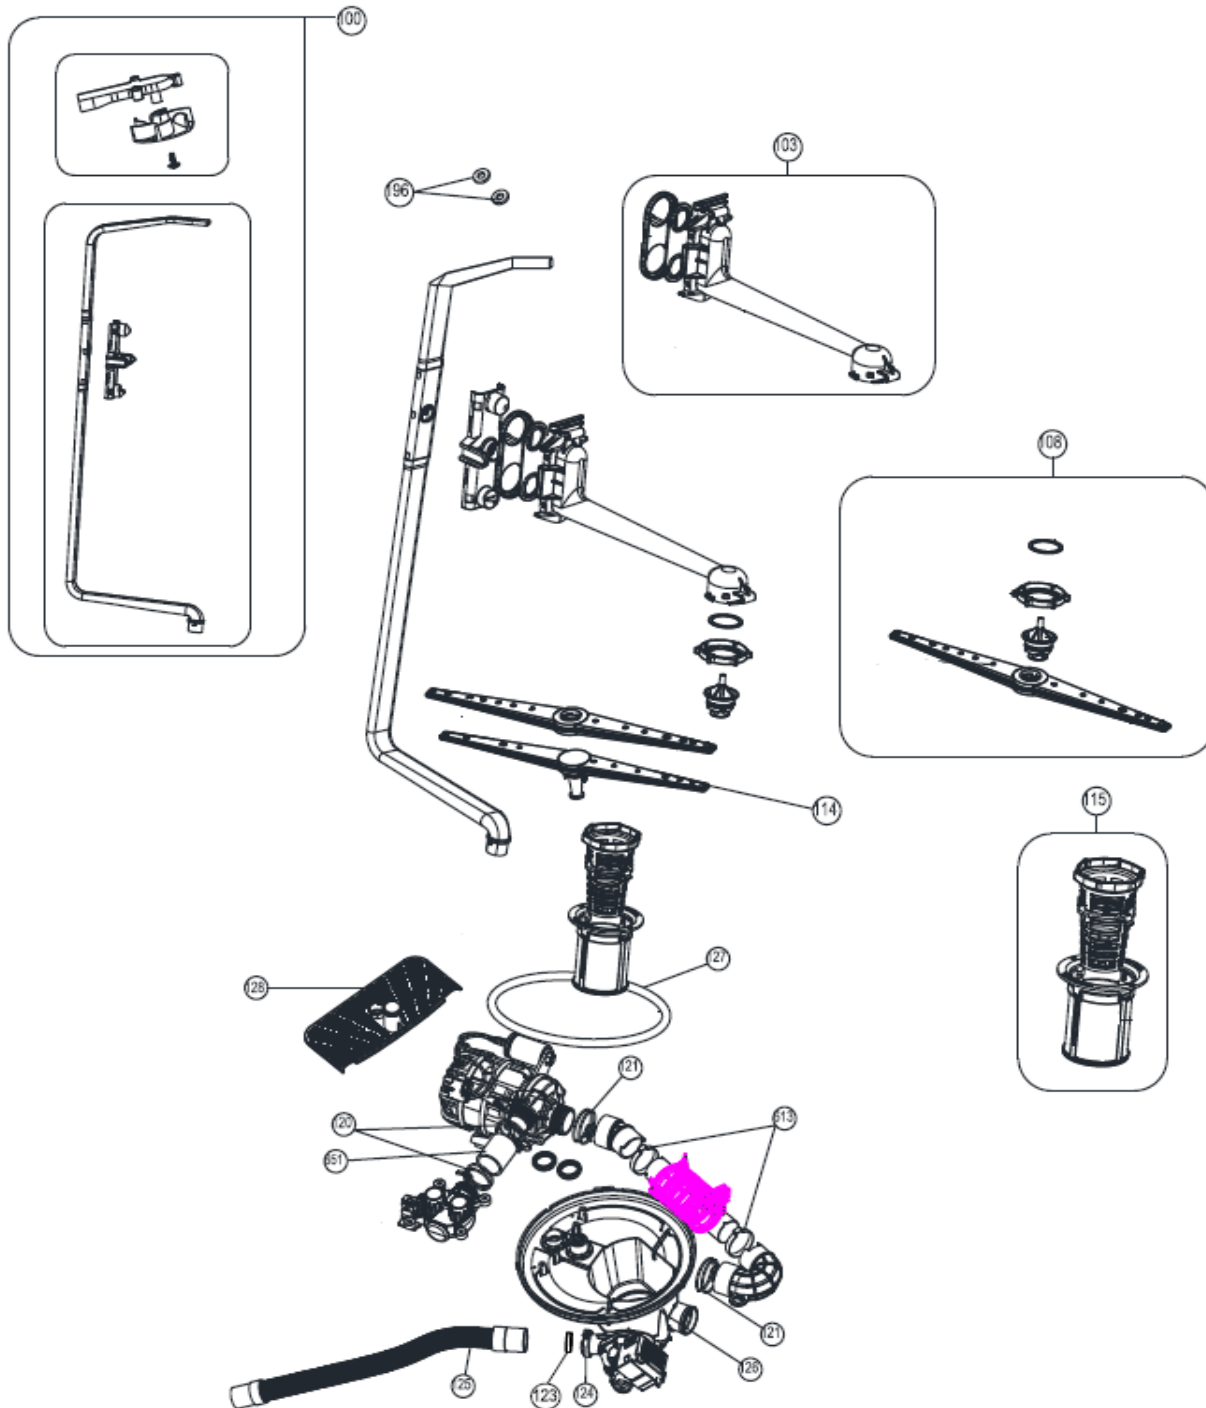

Inbouw Witgoed - Vaatwassers

Typenummer VVW6035AW

INVENTUM

maakt 't moment

Inbouw Witgoed - Vaatwassers

Typenummer

VVW6035AW

Inbouw Witgoed - Vaatwassers