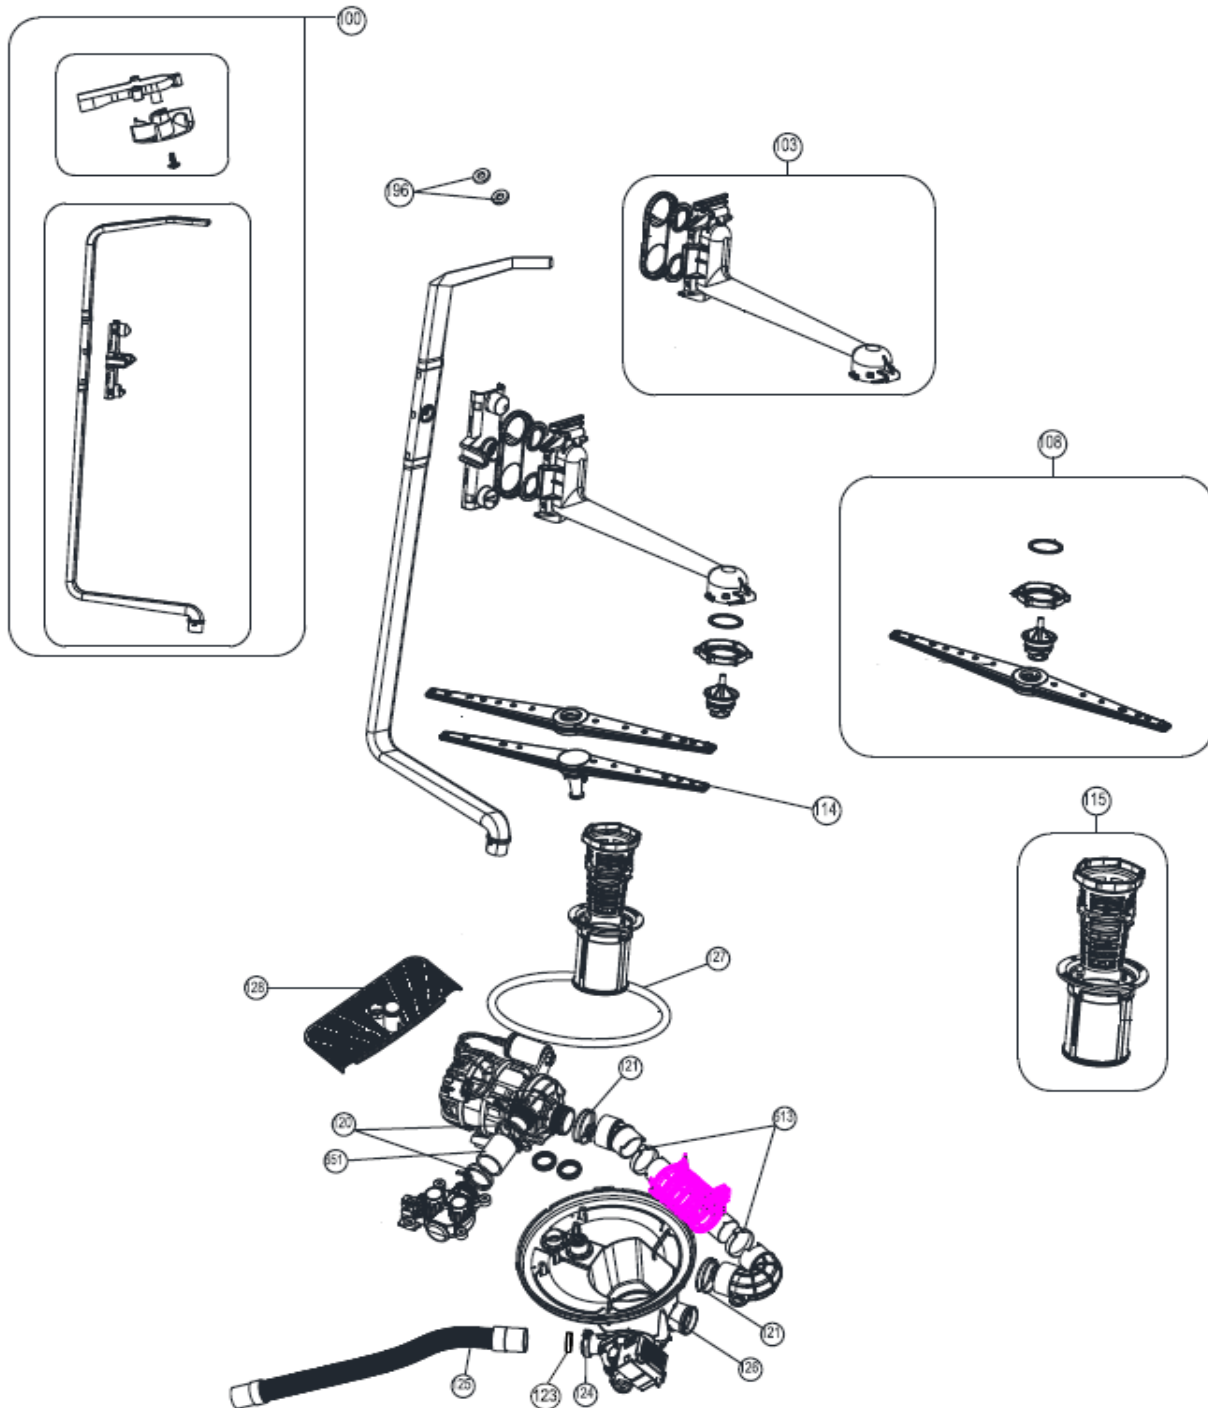

INVENTUM

maakt 't moment

Inbouw Witgoed - Vaatwassers

Typenummer

VVW6035AS/02