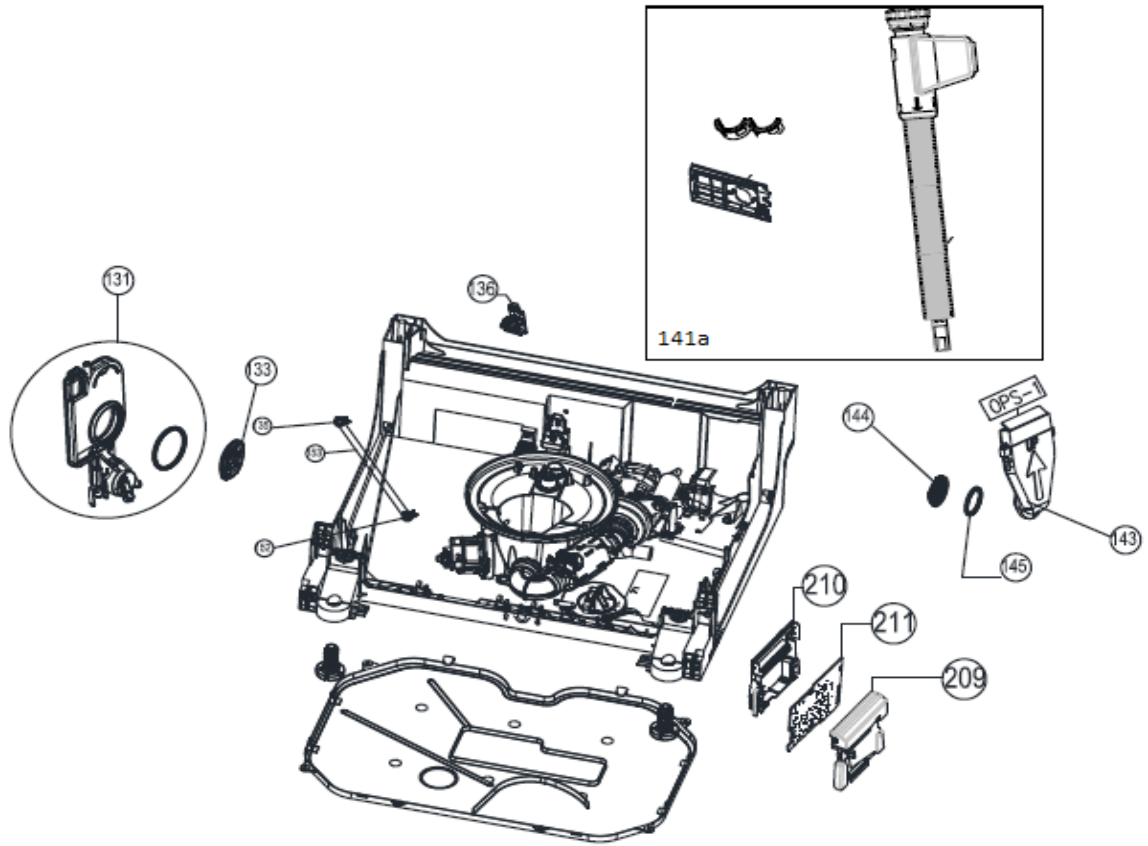

Inbouw Witgoed - Vaatwassers

Typenummer

VVW6035AS/02

Revisie Datum

5-5-2022