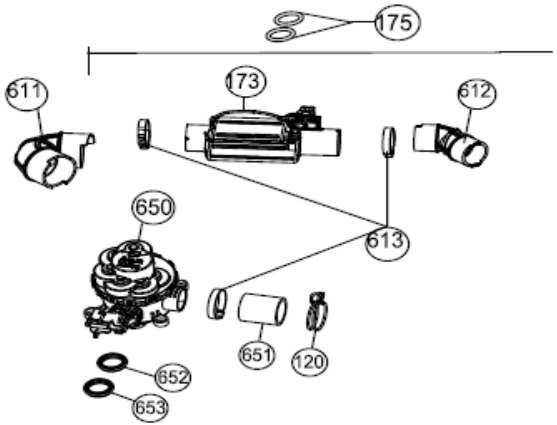

Inbouw Witgoed - Vaatwassers

Typenummer

VVW6035AS/02

Revisie Datum

5-5-2022