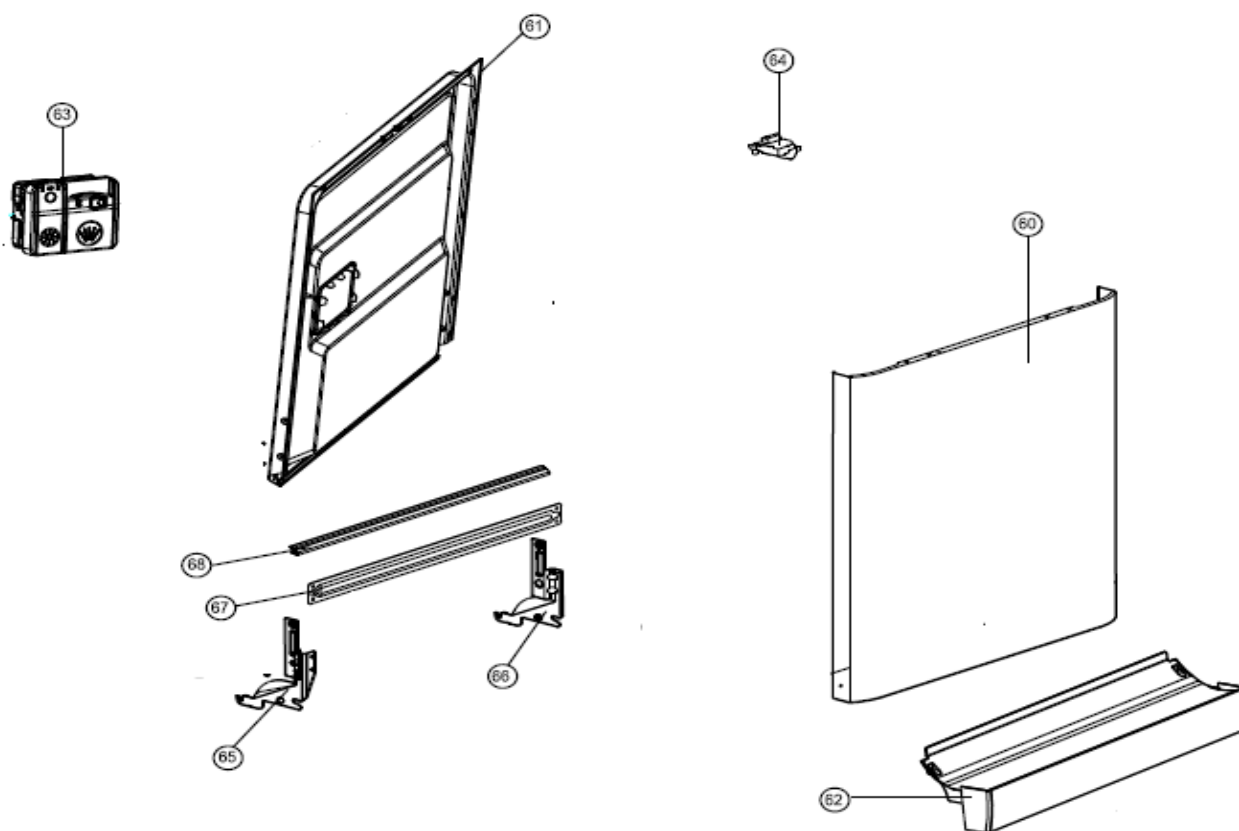

INVENTUM

maakt 't moment

Inbouw Witgoed - Vaatwassers

Typenummer

VVW6035AS/02

Revisie Datum

5-5-2022