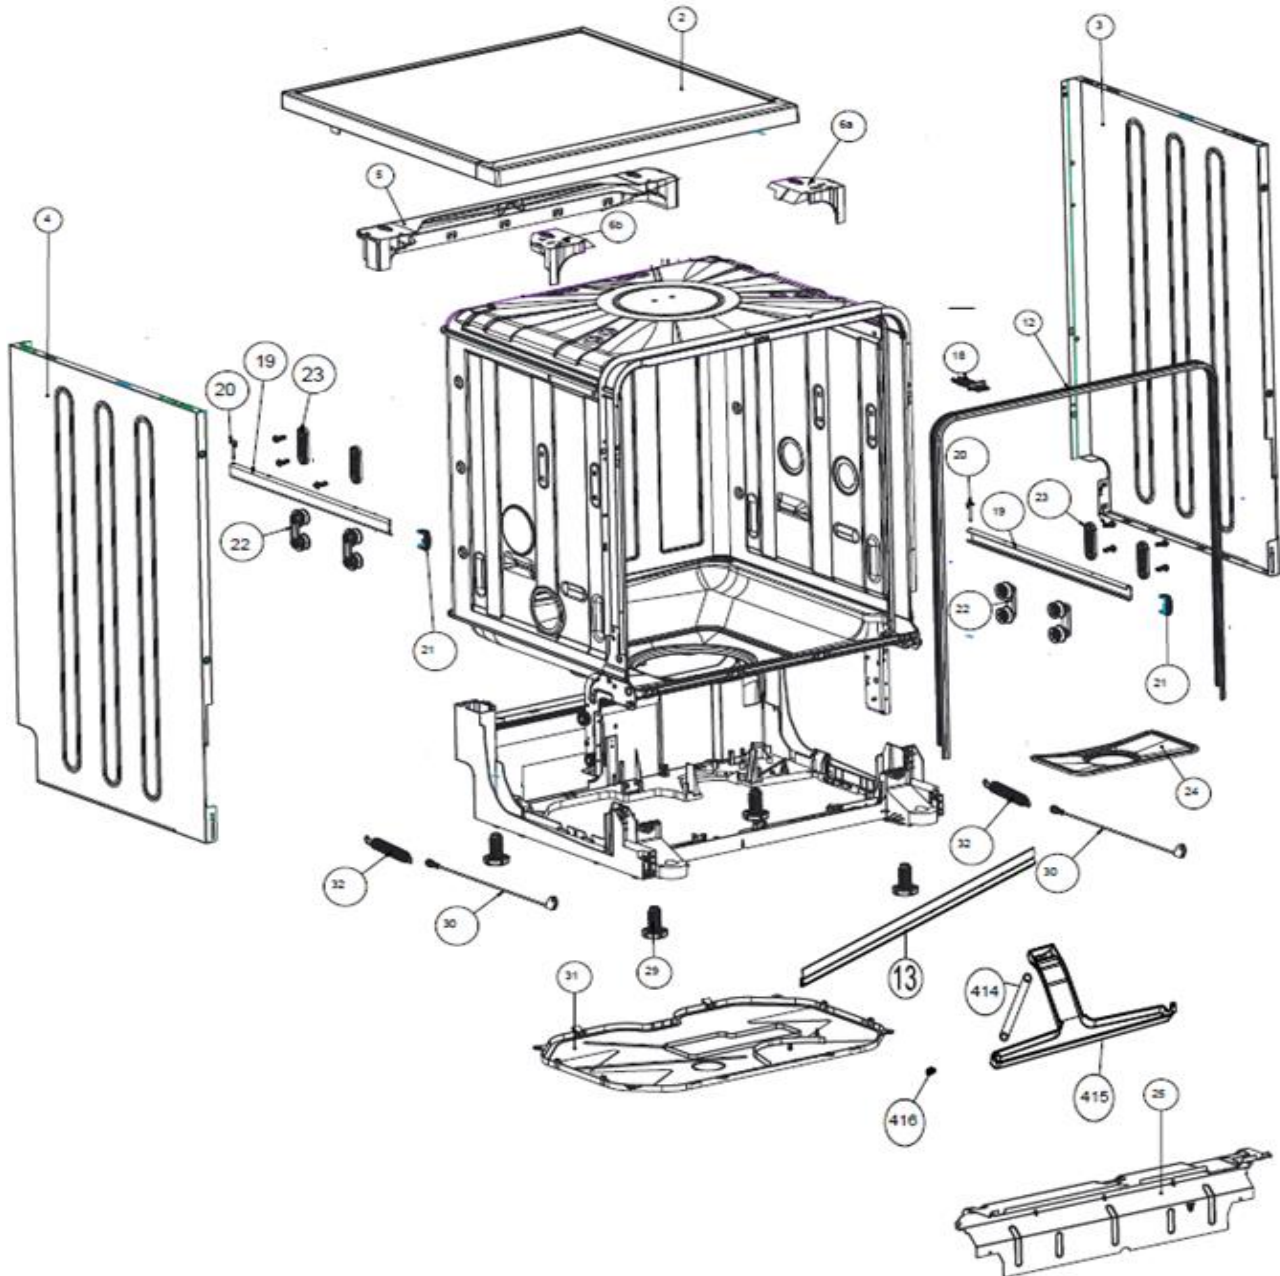

INVENTUM

maakt 't moment

Inbouw Witgoed - Vaatwassers

Typenummer

VVW6035AS/02

Revisie Datum

5-5-2022