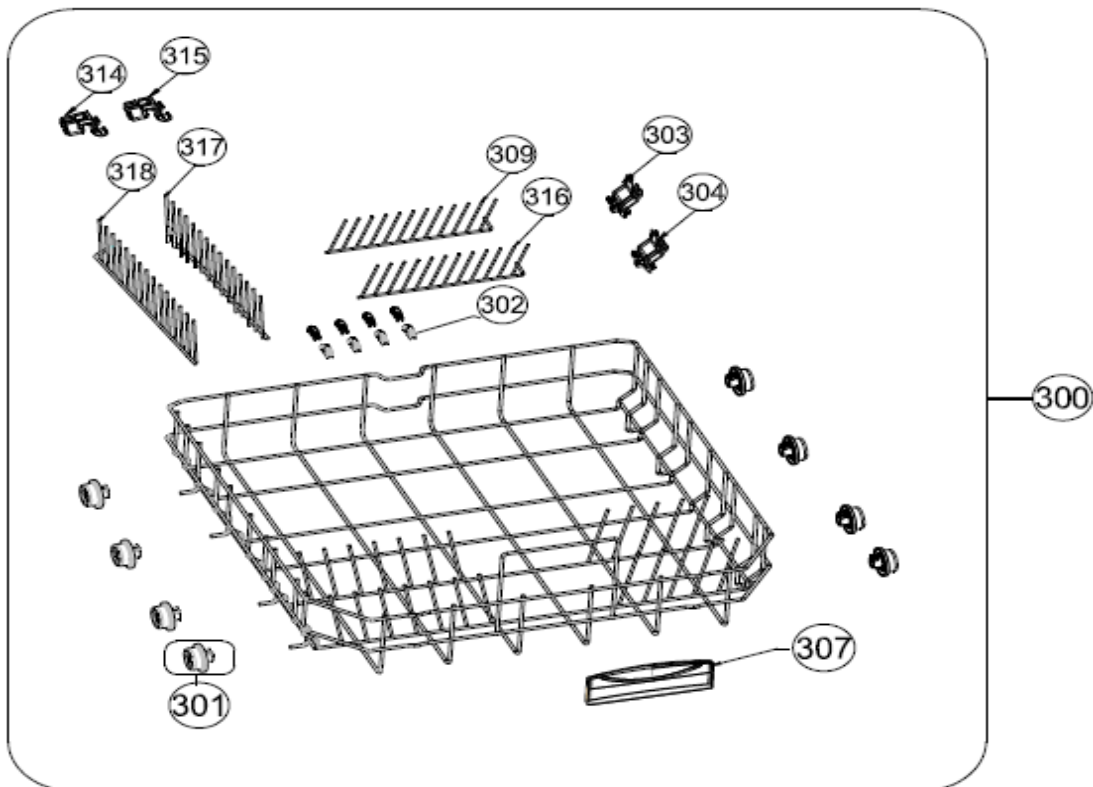

## Inbouw Witgoed - Vaatwassers

Typenummer

VVW6035AS/02

Revisie Datum

5-5-2022

**INVENTUM**

*maakt 't moment*