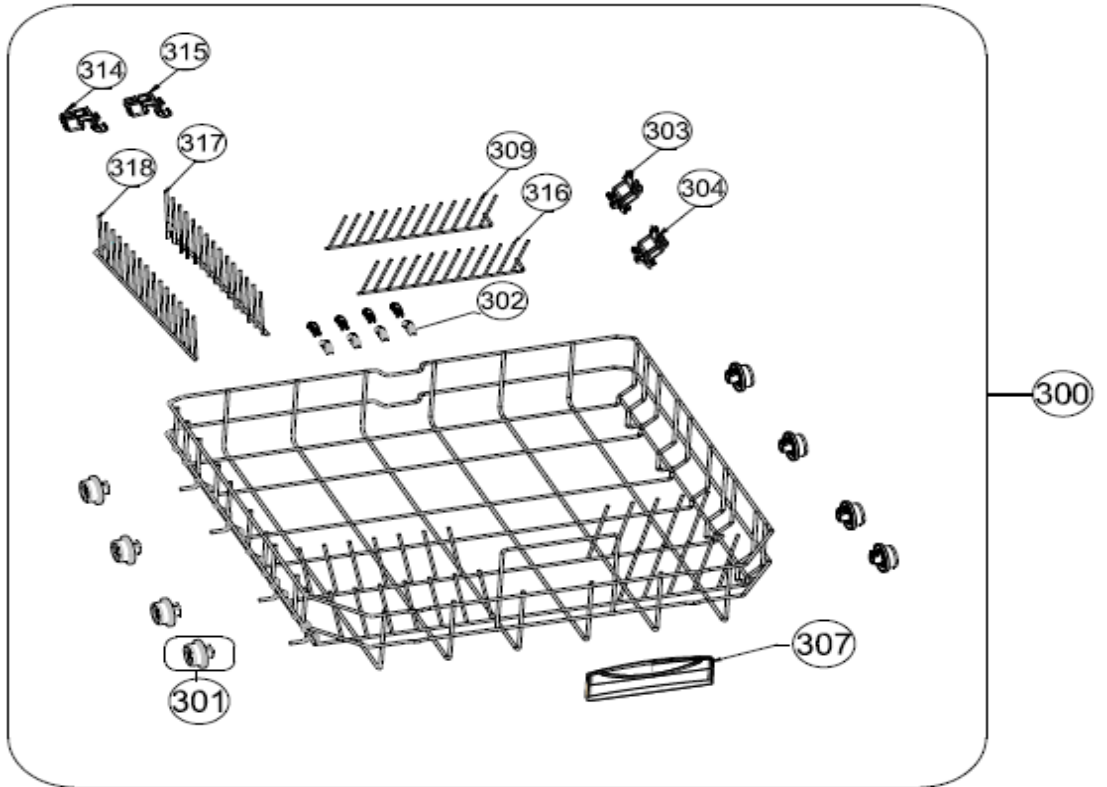

## Inbouw Witgoed - Vaatwassers

Typenummer

VVW6035AS

Revisie Datum

25-8-2020

**INVENTUM**

*maakt 't moment*