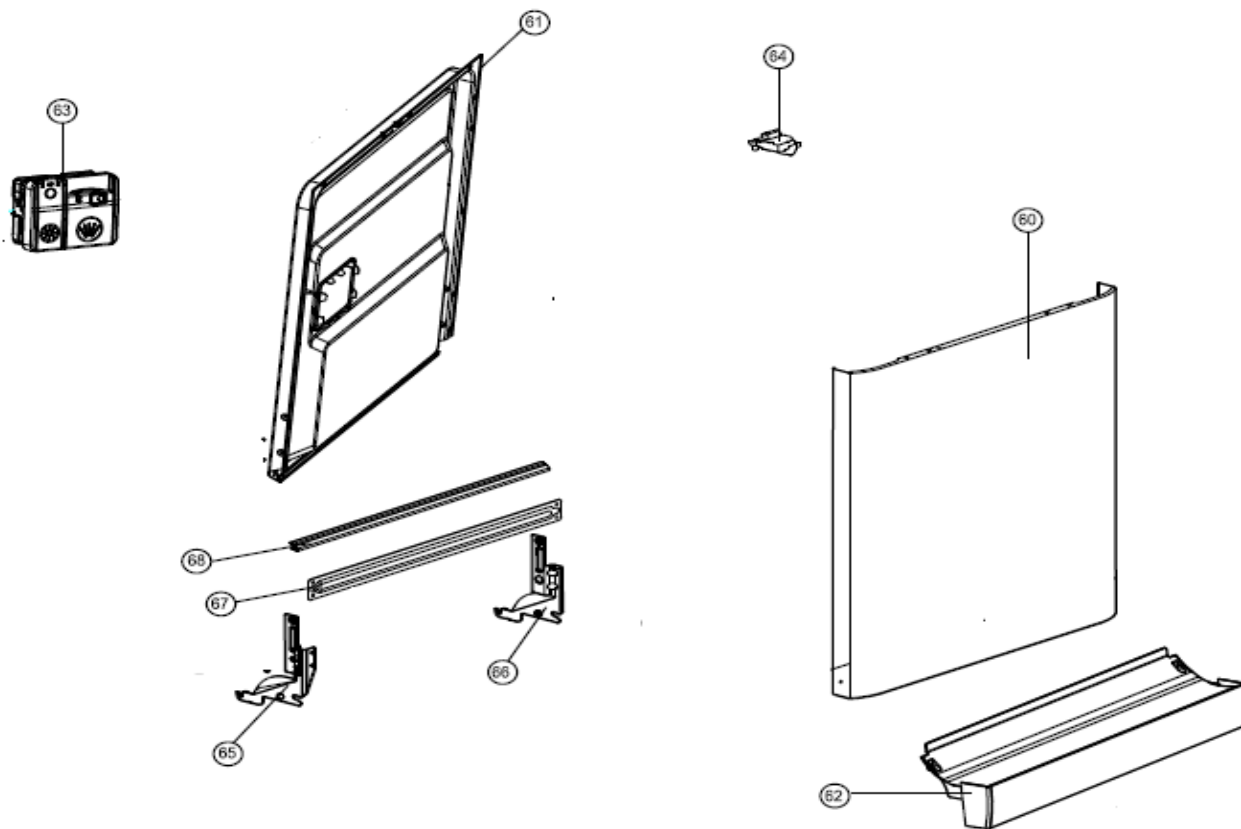

INVENTUM

maakt 't moment

Inbouw Witgoed - Vaatwassers

Typenummer

VVW6035AS

Revisie Datum

25-8-2020