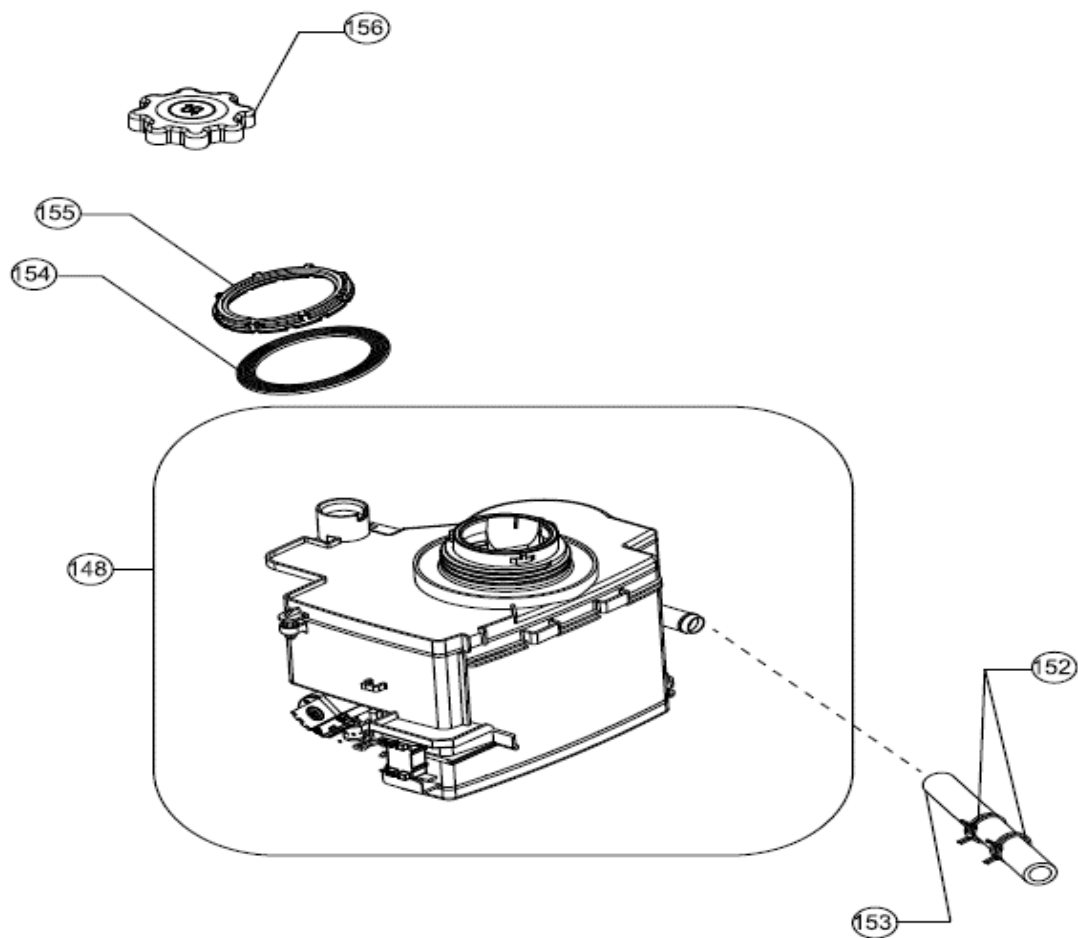

Inbouw Witgoed - Vaatwassers

Typenummer

VVW6035AS

Revisie Datum

25-8-2020