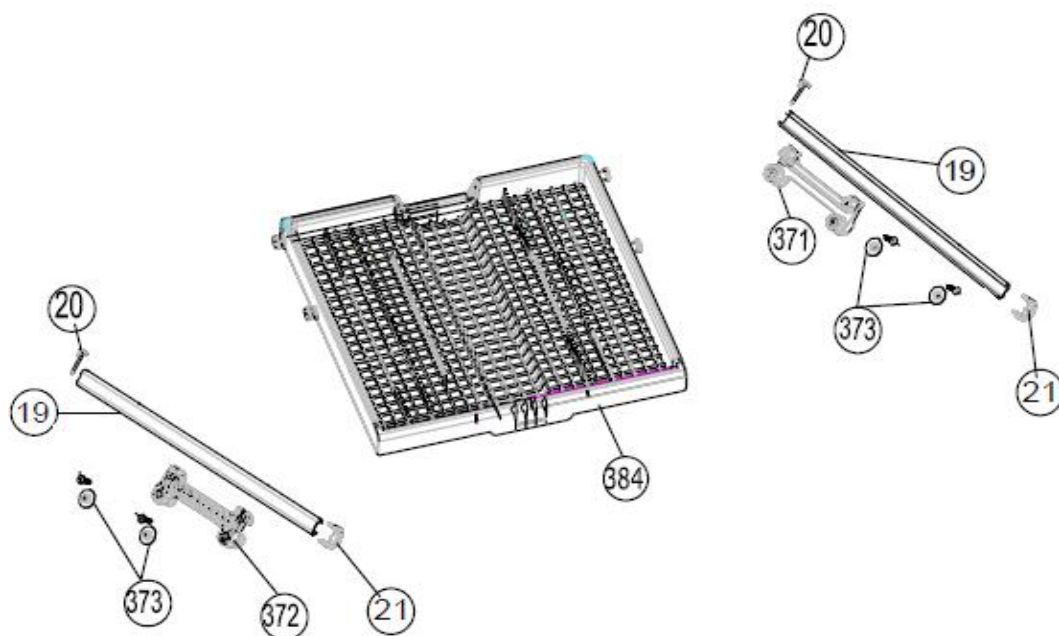

Inbouw Witgoed - Vaatwassers

Typenummer

VVW6035AS

Revisie Datum

25-8-2020