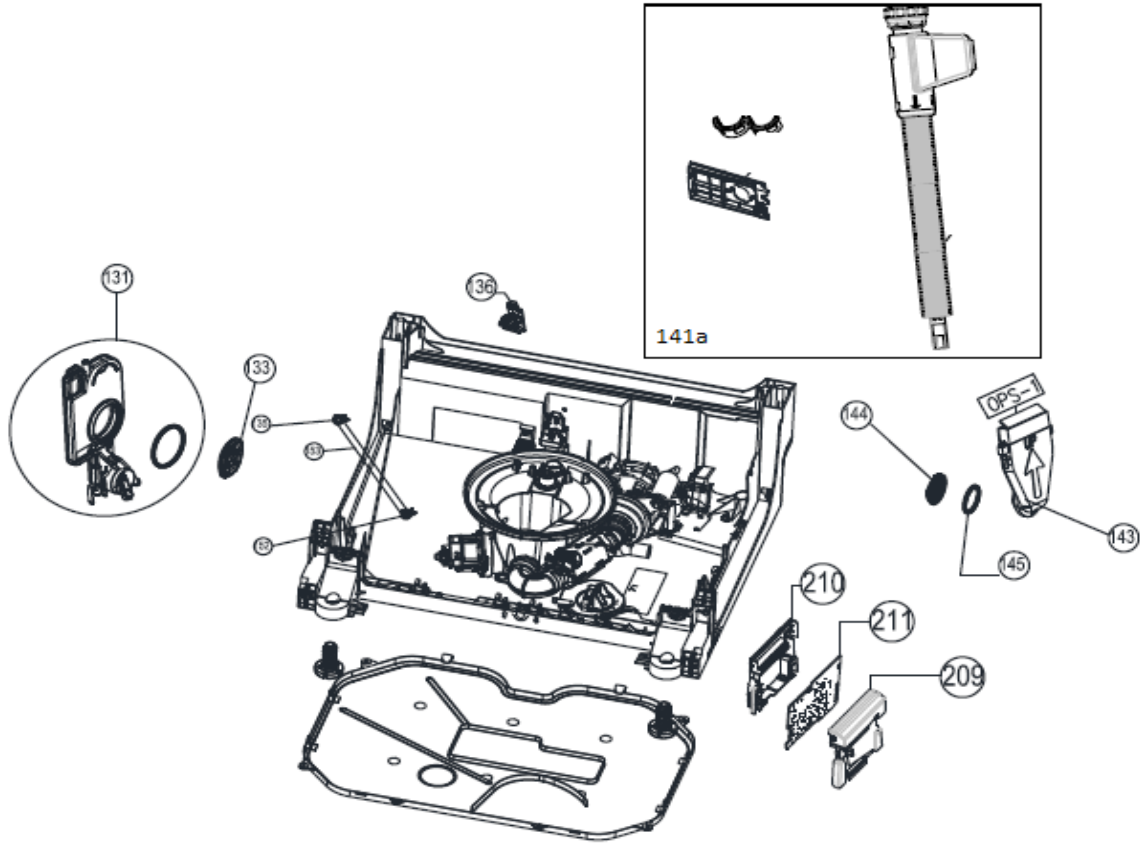

Inbouw Witgoed - Vaatwassers

Typenummer

VVW6030AW/03

Revisie Datum

5-5-2022