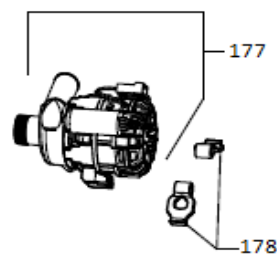

177

178

76

Revisie Datum

5-5-2022