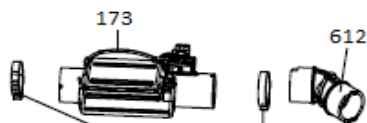

Inbouw Witgoed - Vaatwassers

Typenummer

VVW6030AW/03

613