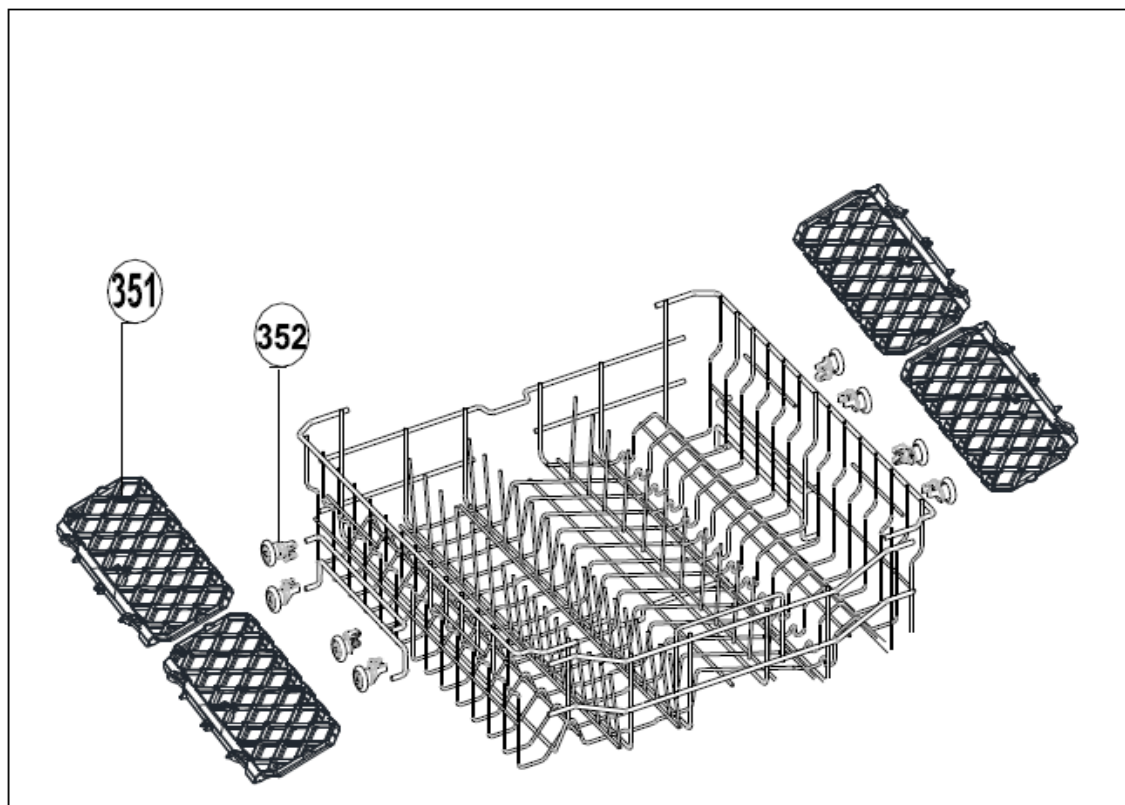

Typenummer

VVW6030AW/03

Revisie Datum

5-5-2022

Inbouw Witgoed - Vaatwassers

Typenummer

VVW6030AW/03

418