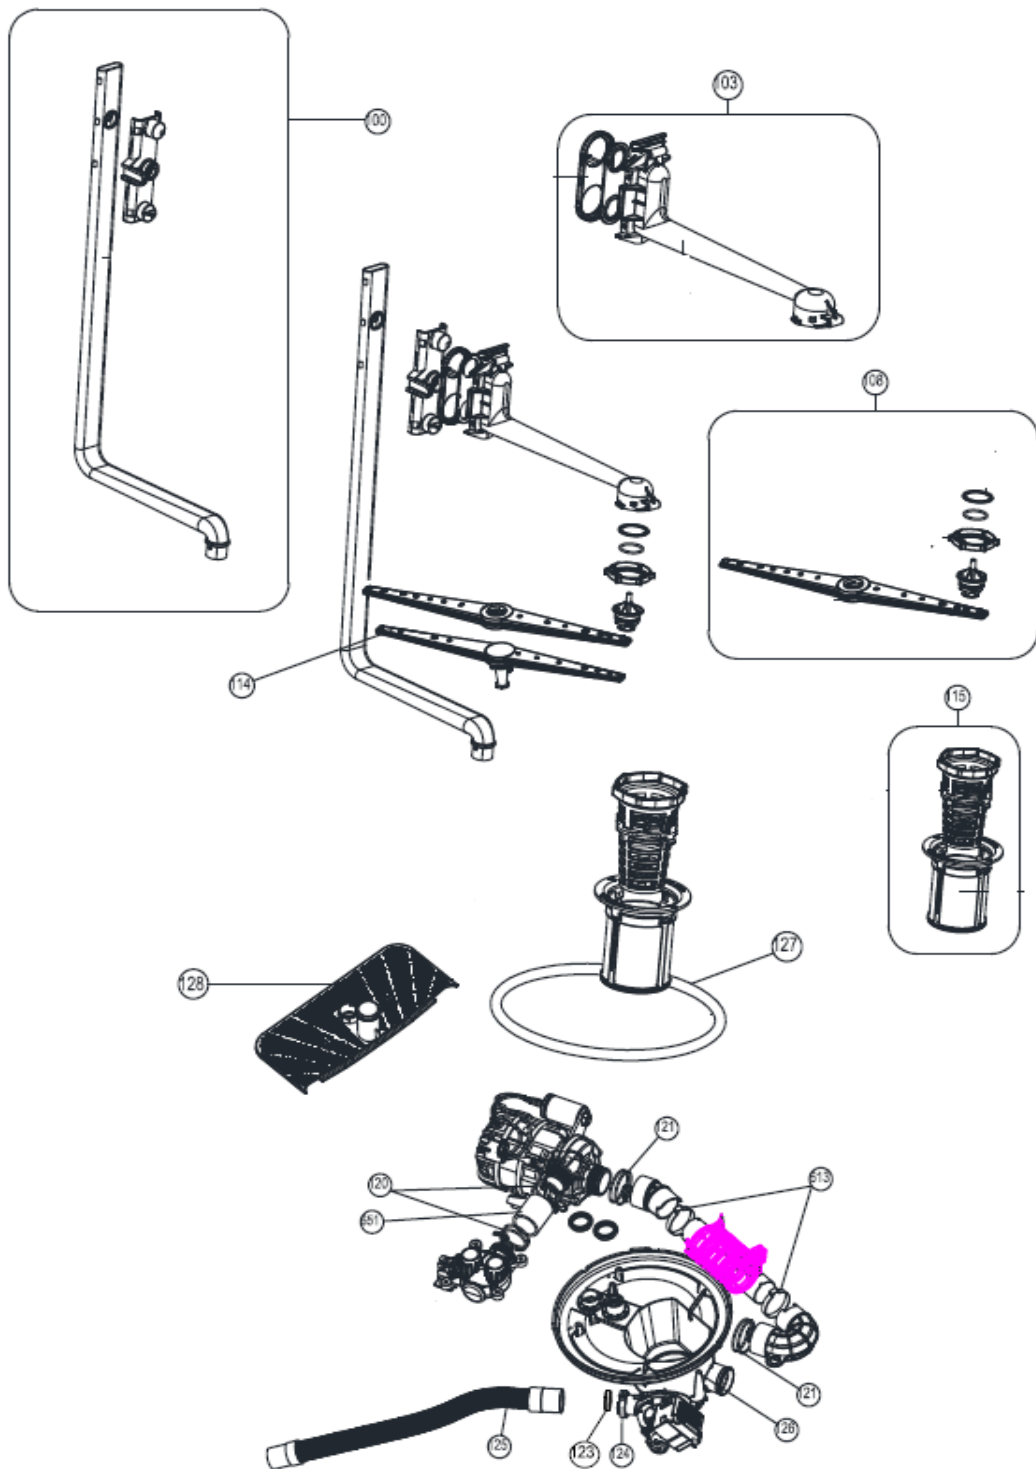

Inbouw Witgoed - Vaatwassers

Typenummer VVW6030AW/03