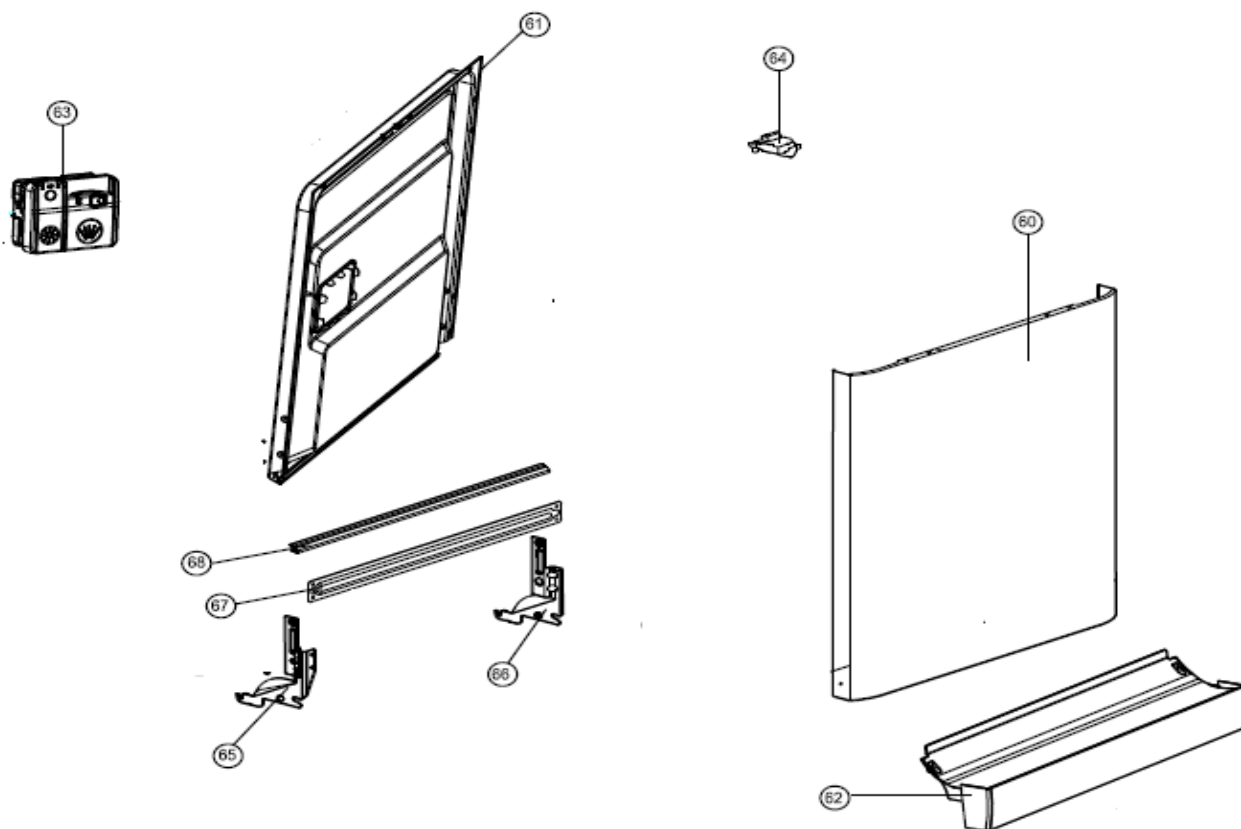

INVENTUM

maakt 't moment

Inbouw Witgoed - Vaatwassers

Typenummer

VVW6030AW/03

Revisie Datum

5-5-2022

INVENTUM