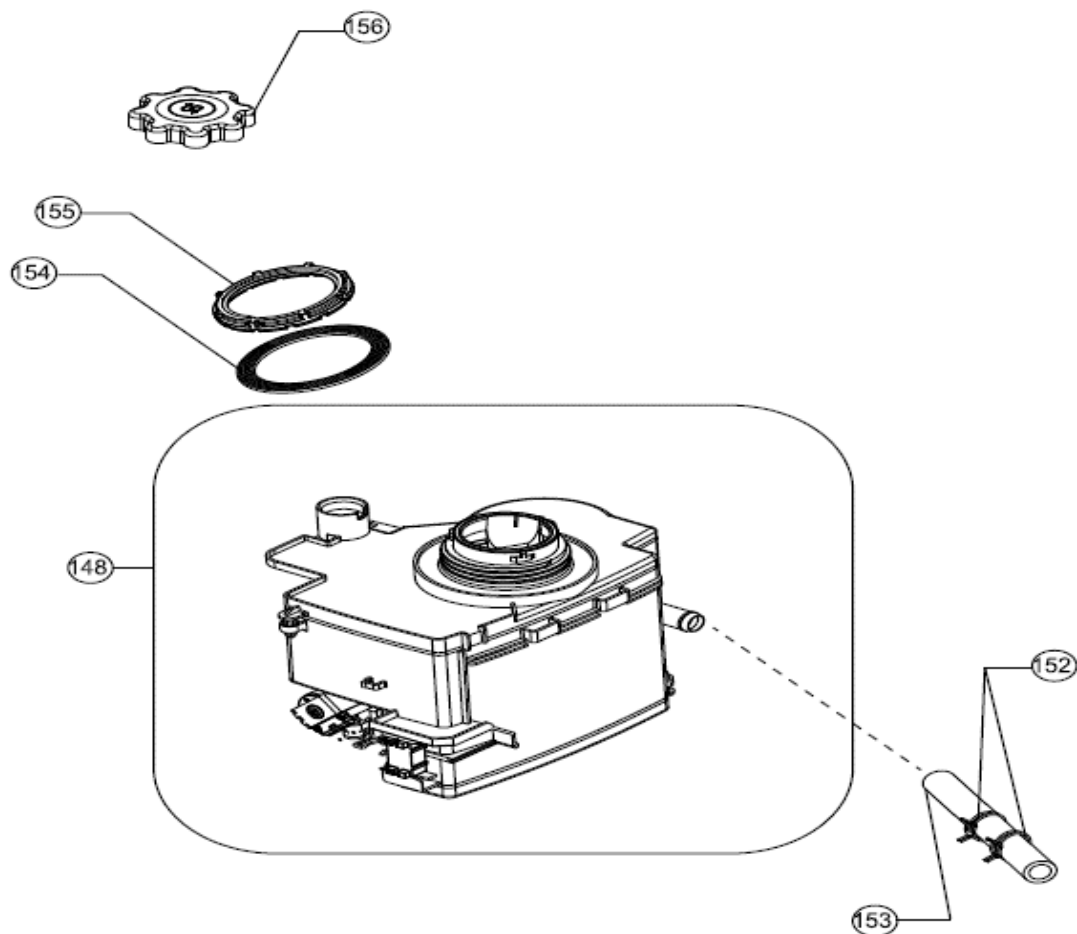

419

420

Revisie Datum

5-5-2022

Inbouw Witgoed - Vaatwassers

Typenummer

VVW6030AW/03

Revisie Datum