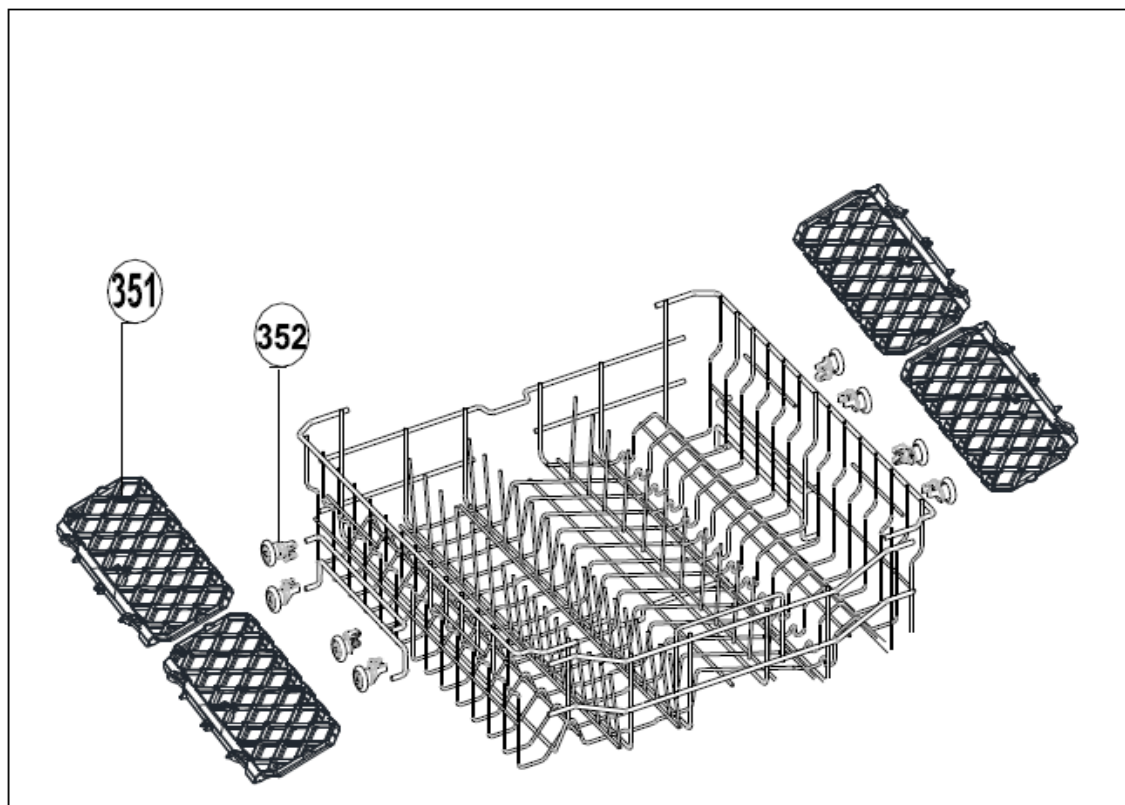

Inbouw Witgoed - Vaatwassers

Typenummer

VVW6030AW/02

Revisie Datum

5-5-2022