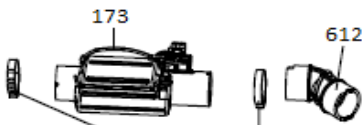

Inbouw Witgoed - Vaatwassers

Typenummer

VVW6030AW/02

511

170

171

172

175

611

173

612

197

613

176

177

178

76

Revisie Datum

5-5-2022