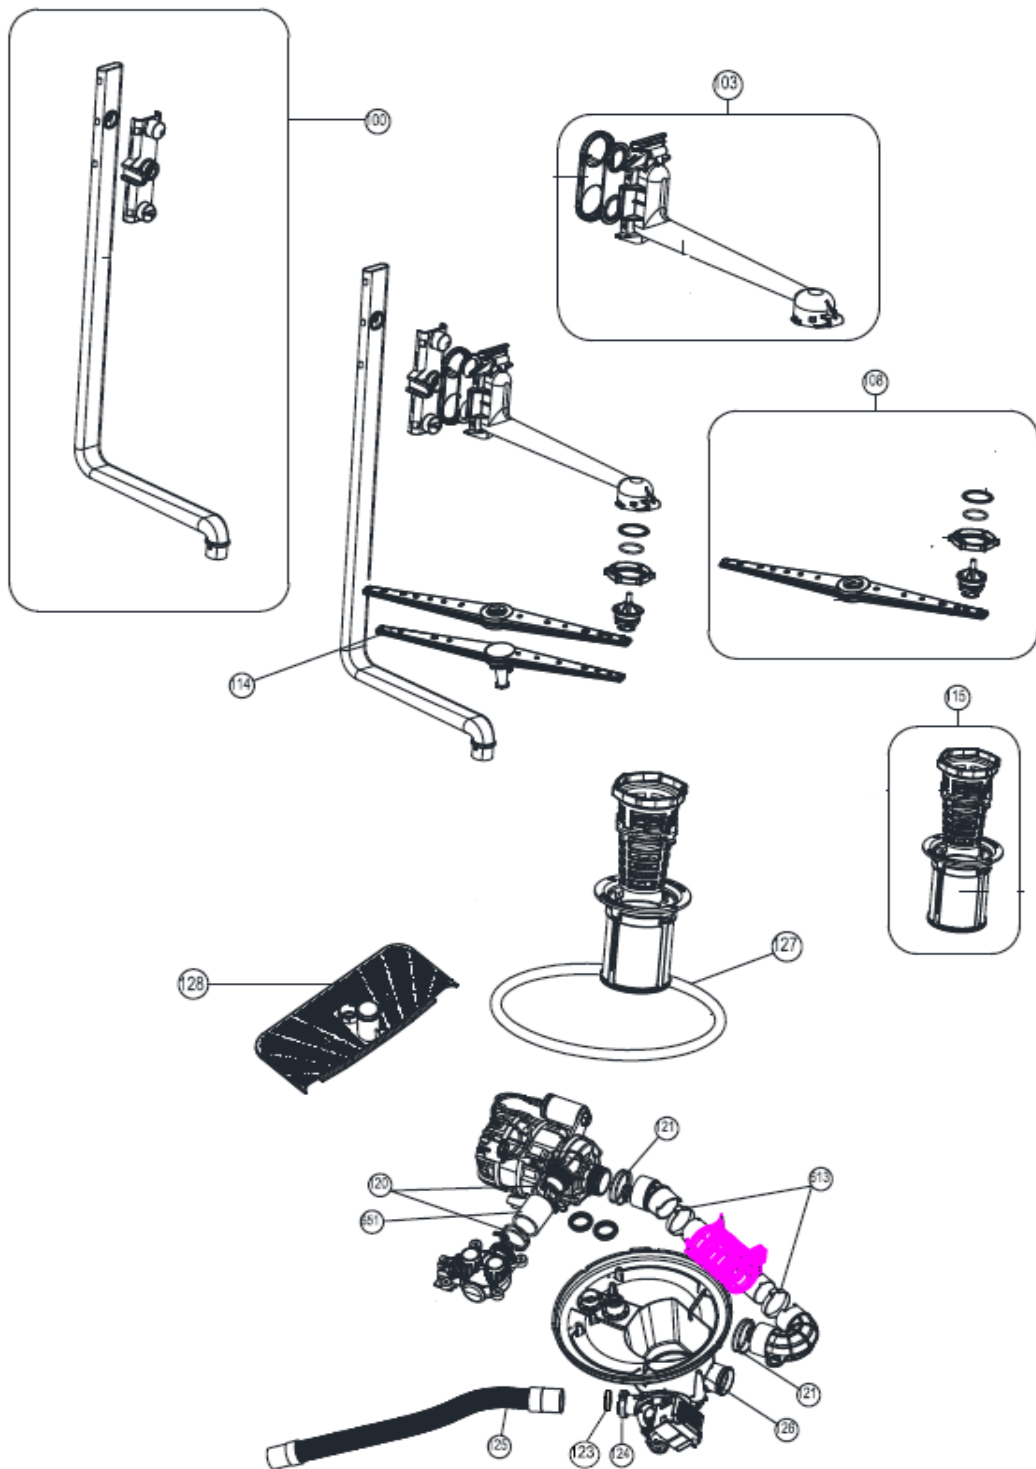

Inbouw Witgoed - Vaatwassers

Typenummer

VVW6030AW/02