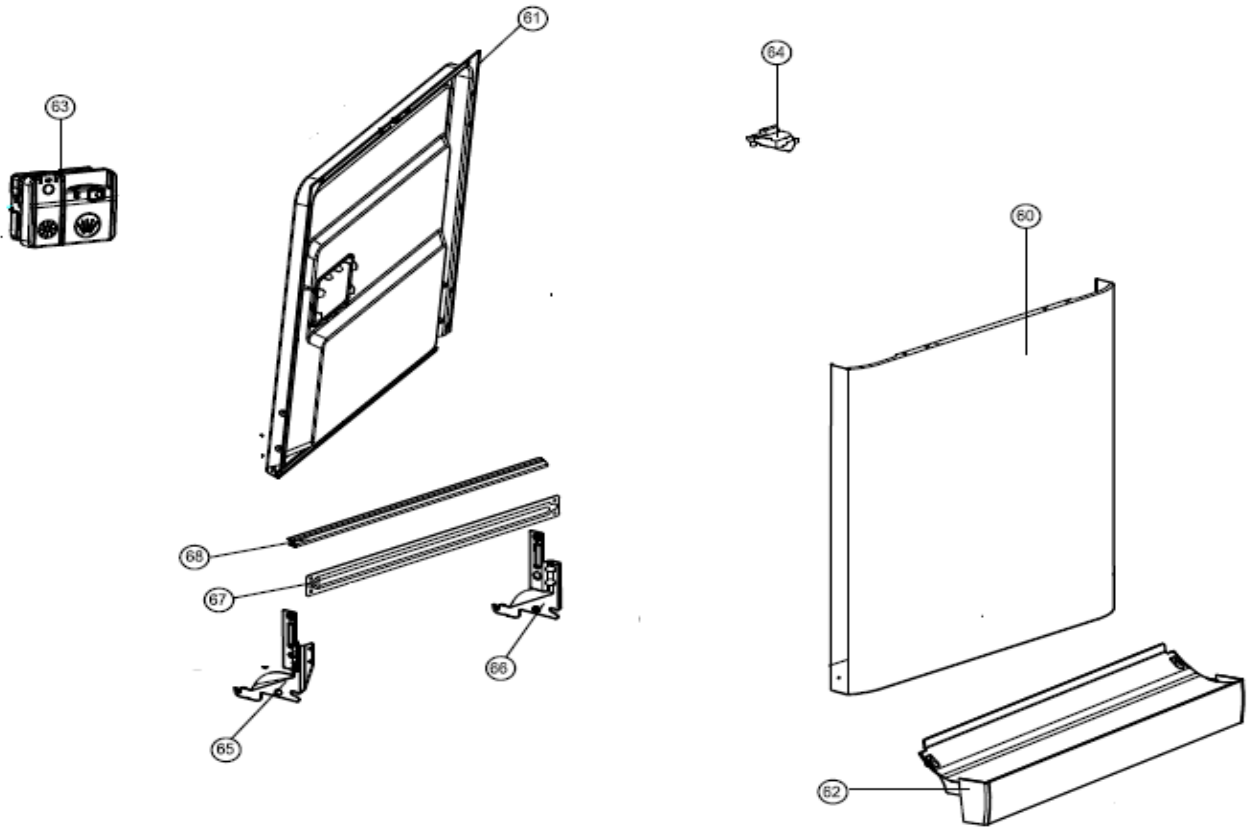

INVENTUM

maakt 't moment

Inbouw Witgoed - Vaatwassers

Typenummer

VVW6030AW/02

Revisie Datum

5-5-2022