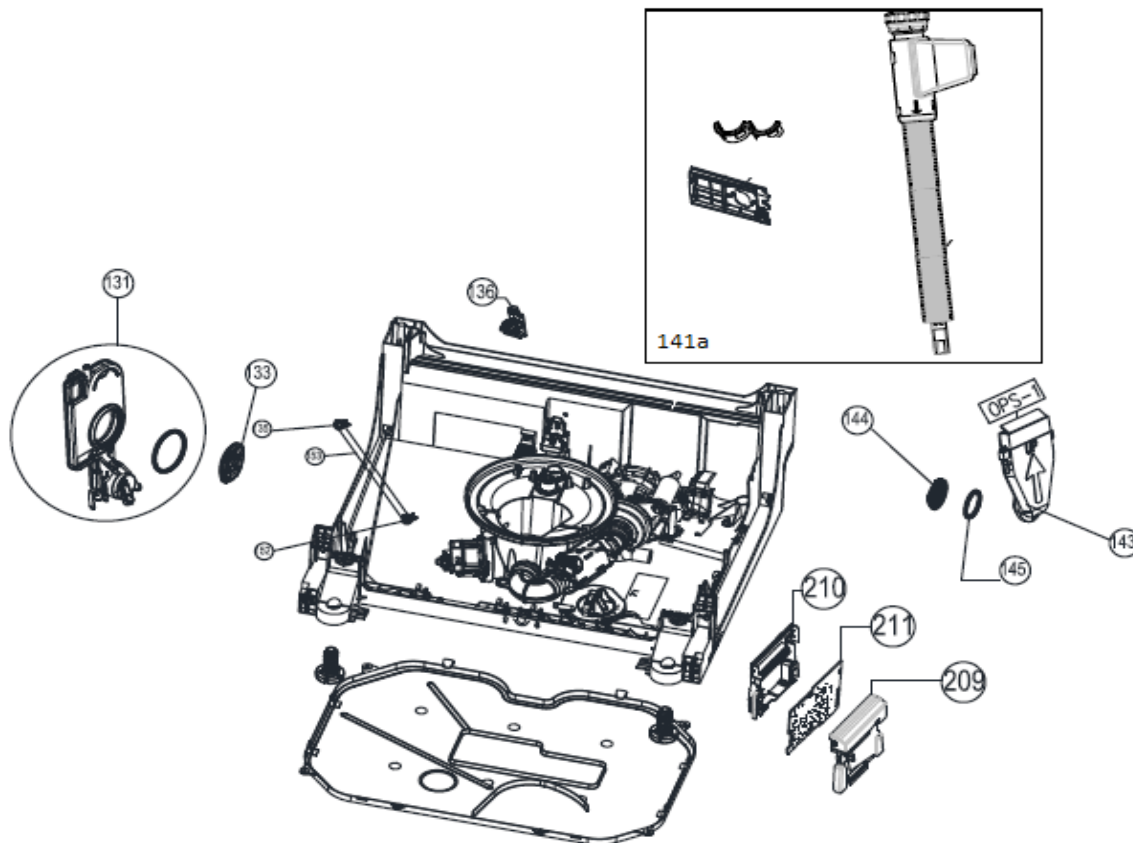

Inbouw Witgoed - Vaatwassers

Typenummer

VVW6030AW/02

Revisie Datum

5-5-2022