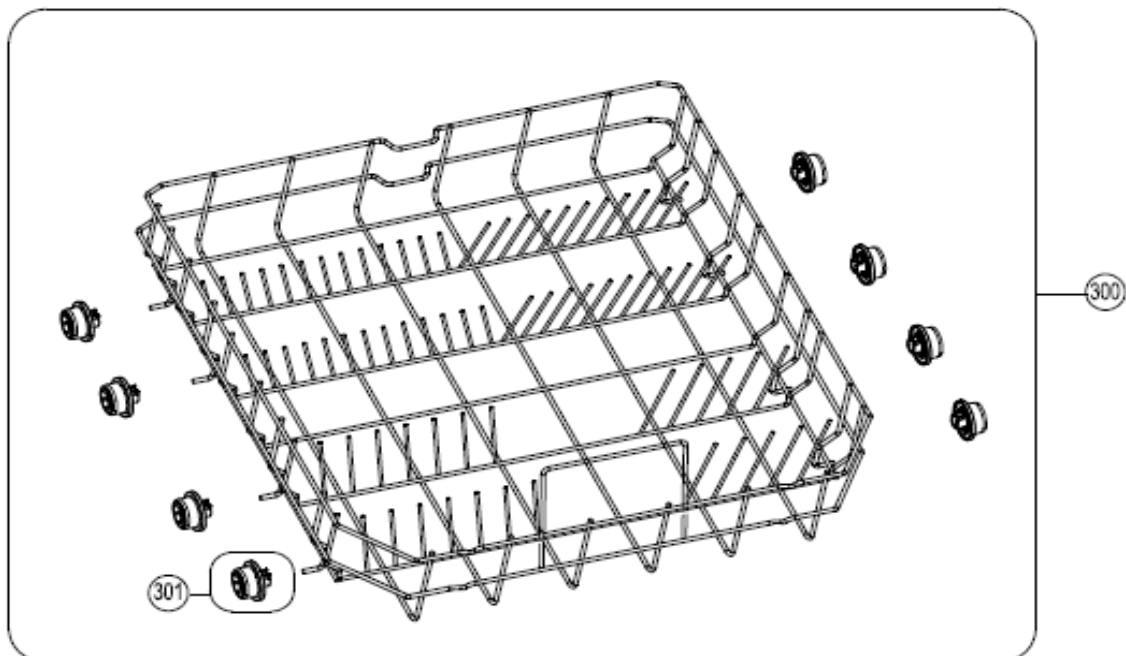

## Inbouw Witgoed - Vaatwassers

Typenummer

VVW6030AW/02

Revisie Datum

5-5-2022