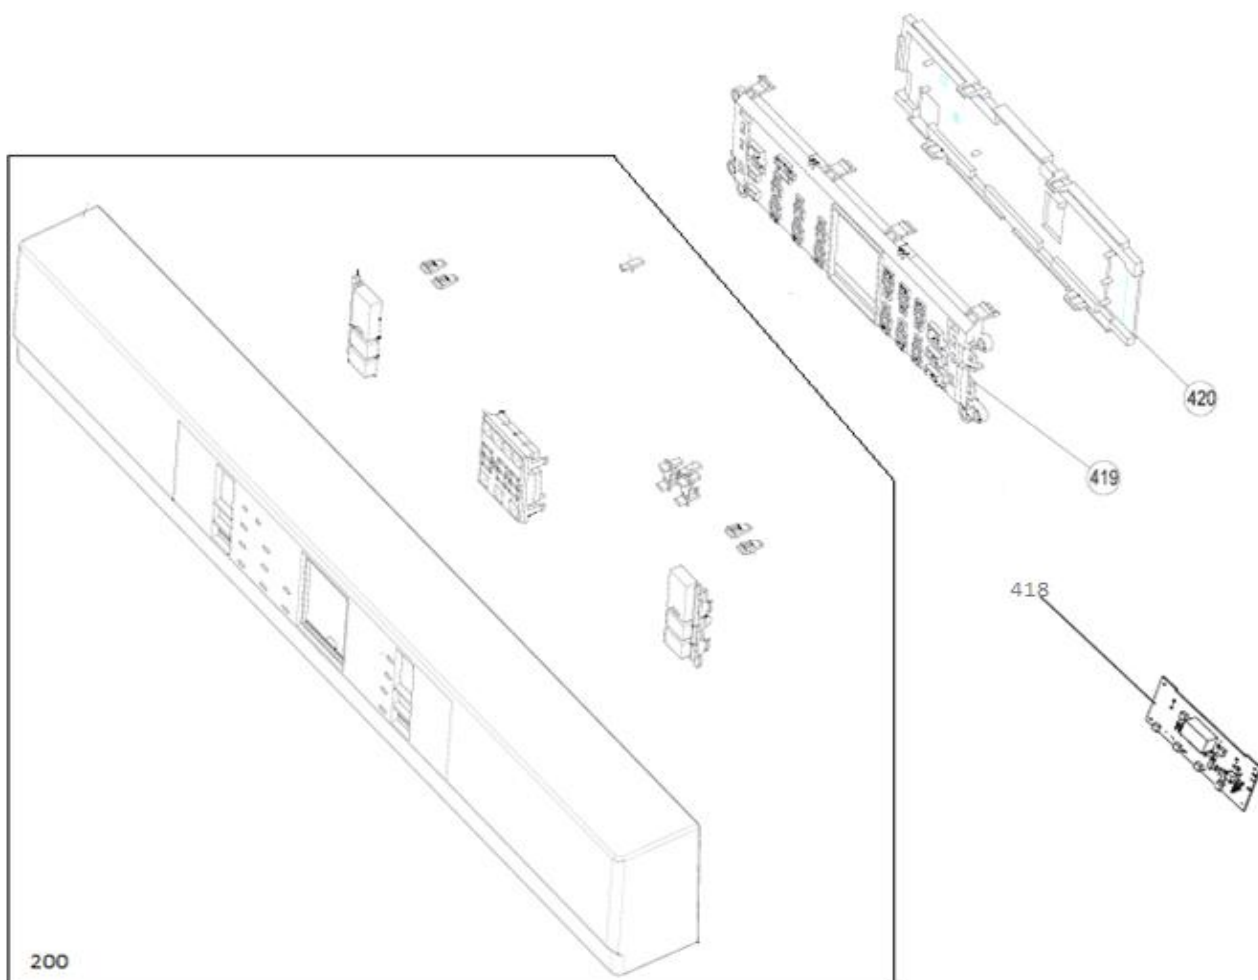

Inbouw Witgoed - Vaatwassers

Typenummer

VVW6030AW/02

Revisie Datum

5-5-2022