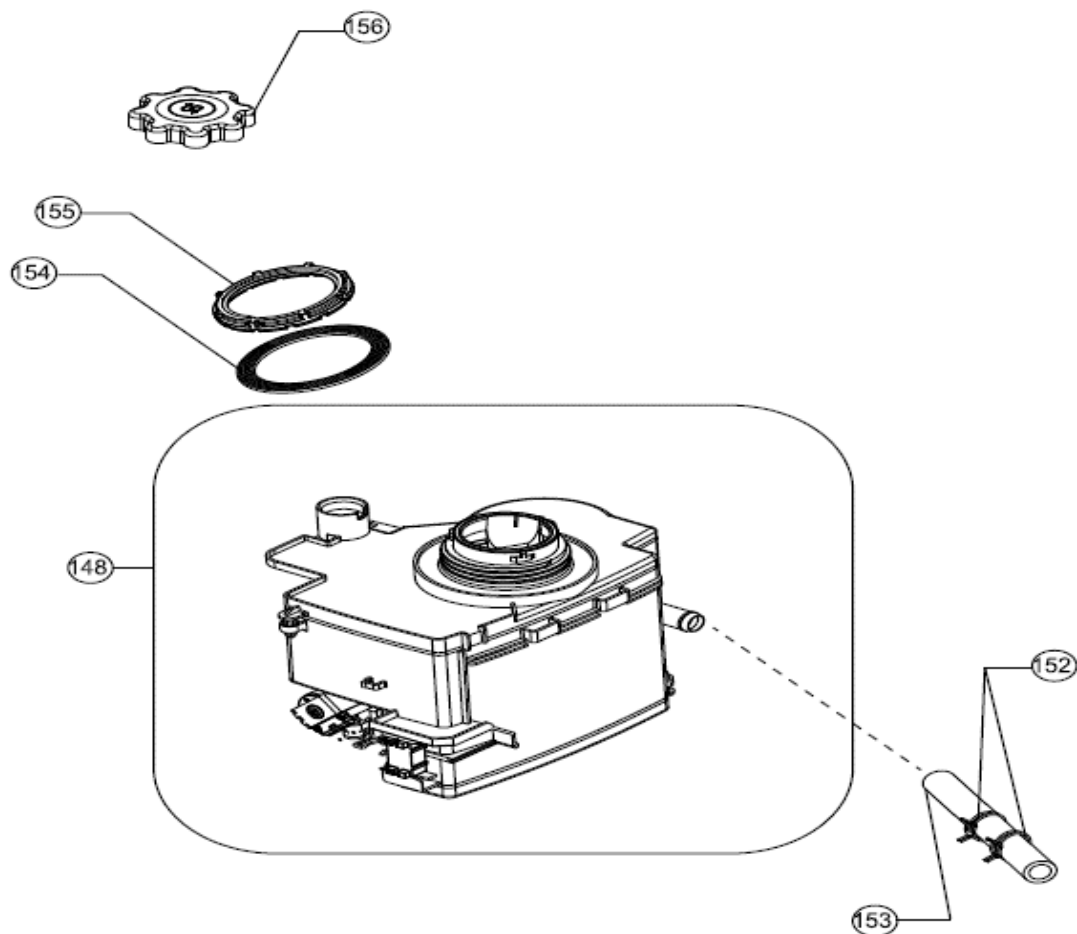

Inbouw Witgoed - Vaatwassers

Typenummer

VVW6030AW/02

Revisie Datum

5-5-2022