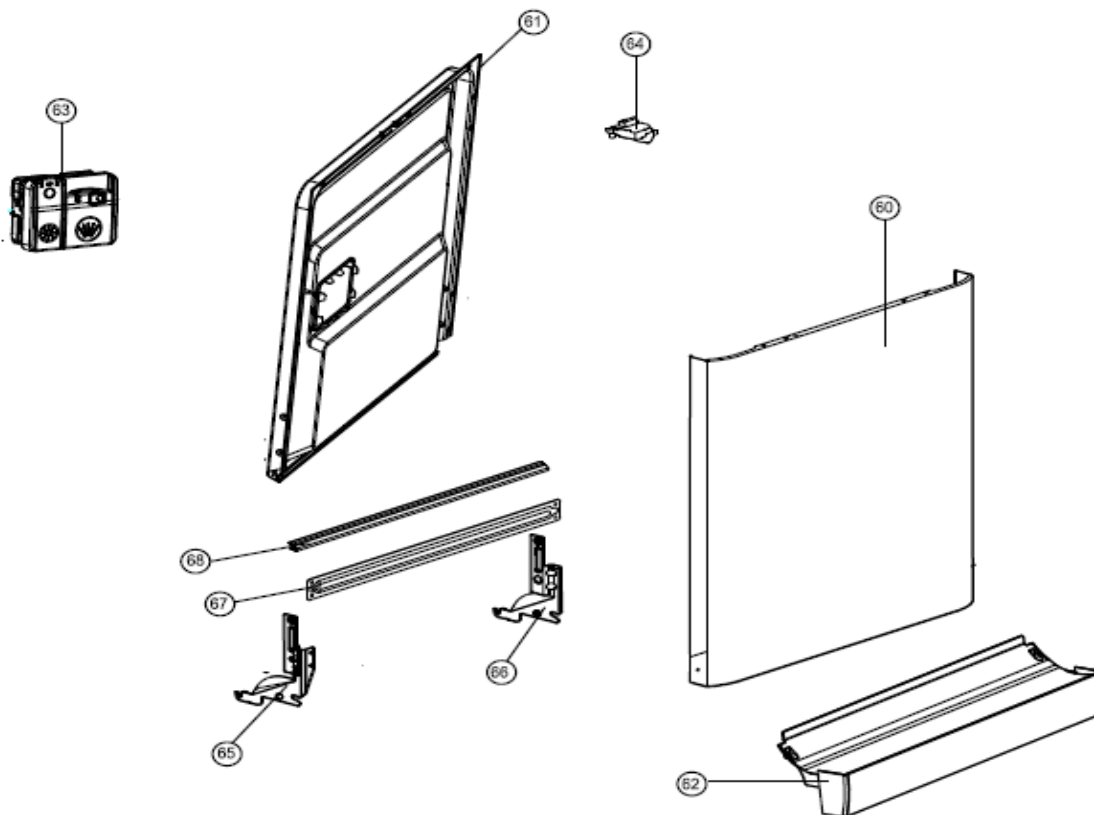

Inbouw Witgoed - Vaatwassers

Typenummer

VVW6030AS/03

Revisie Datum

5-5-2022