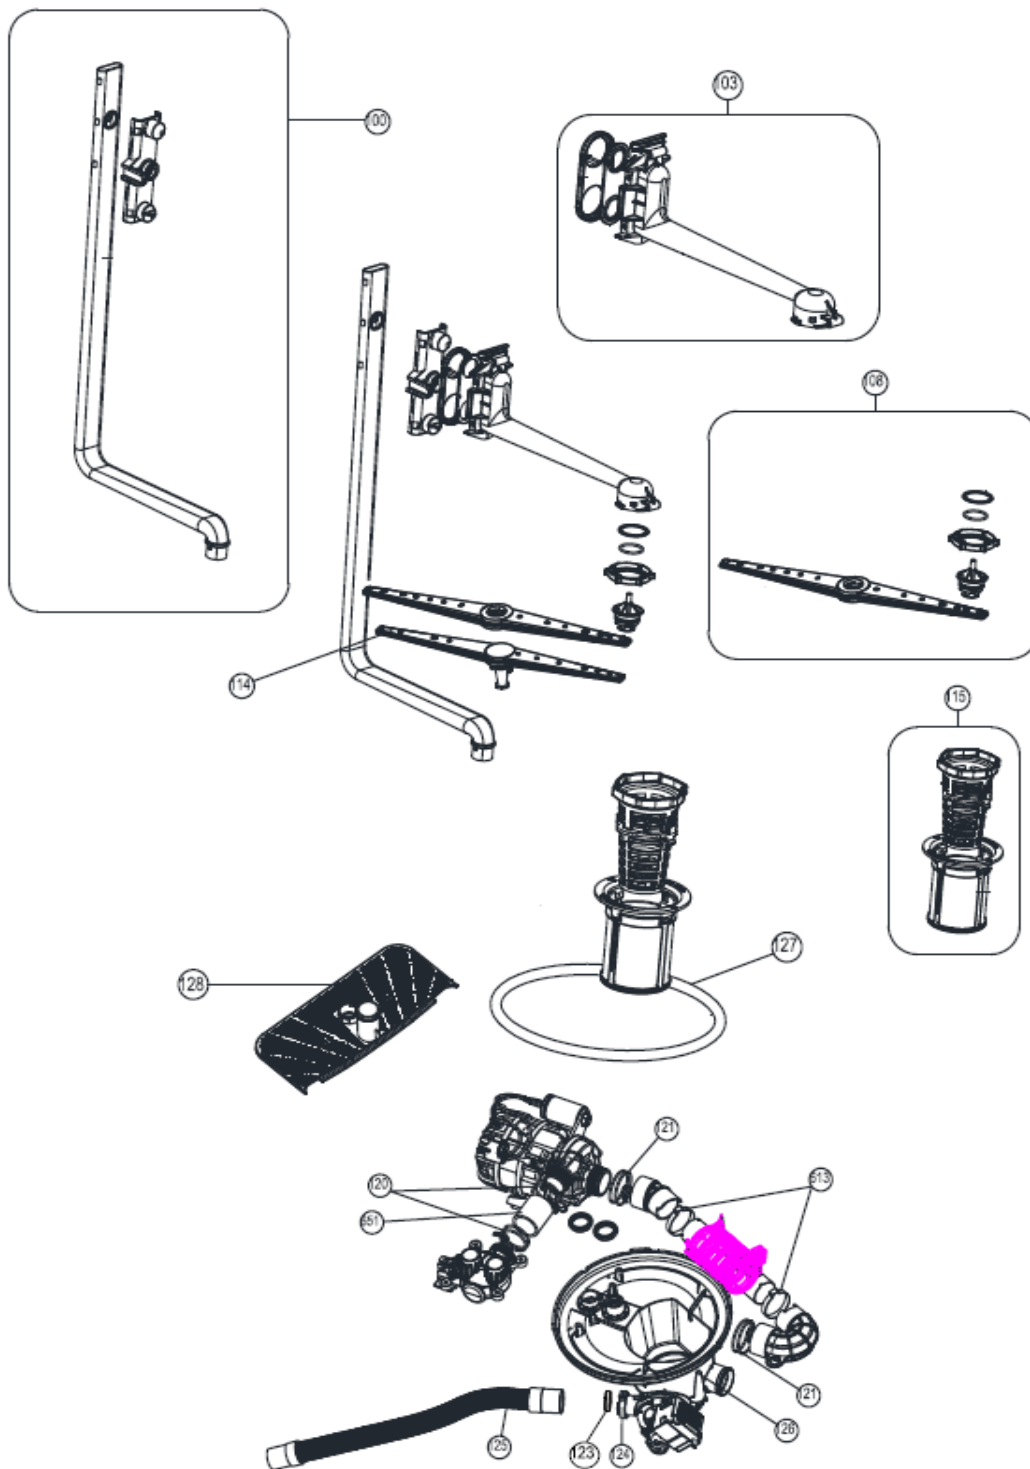

INVENTUM

maakt 't moment

Inbouw Witgoed - Vaatwassers

Typenummer

VVW6030AS/03

Inbouw Witgoed - Vaatwassers

Typenummer

VVW6030AS/03