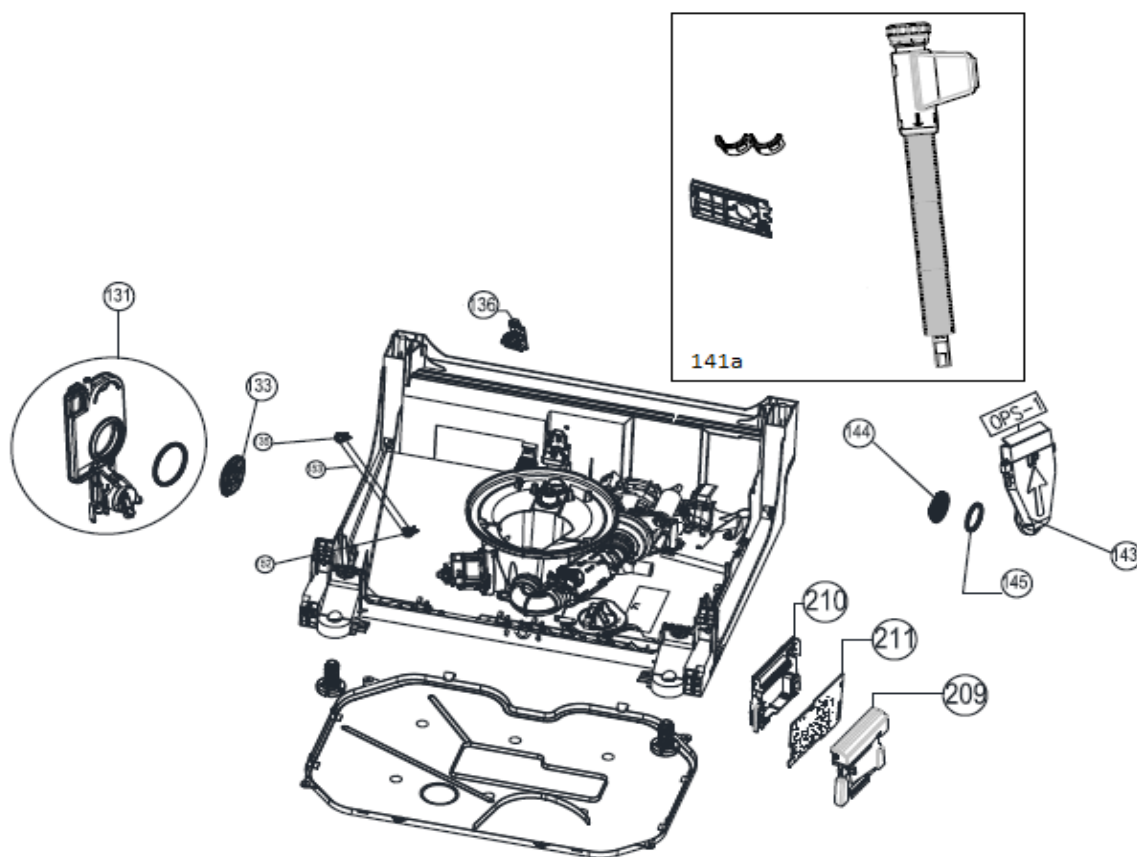

INVENTUM

maakt 't moment

Inbouw Witgoed - Vaatwassers

Typenummer

VVW6030AS/03

Inbouw Witgoed - Vaatwassers

Typenummer

VVW6030AS/03