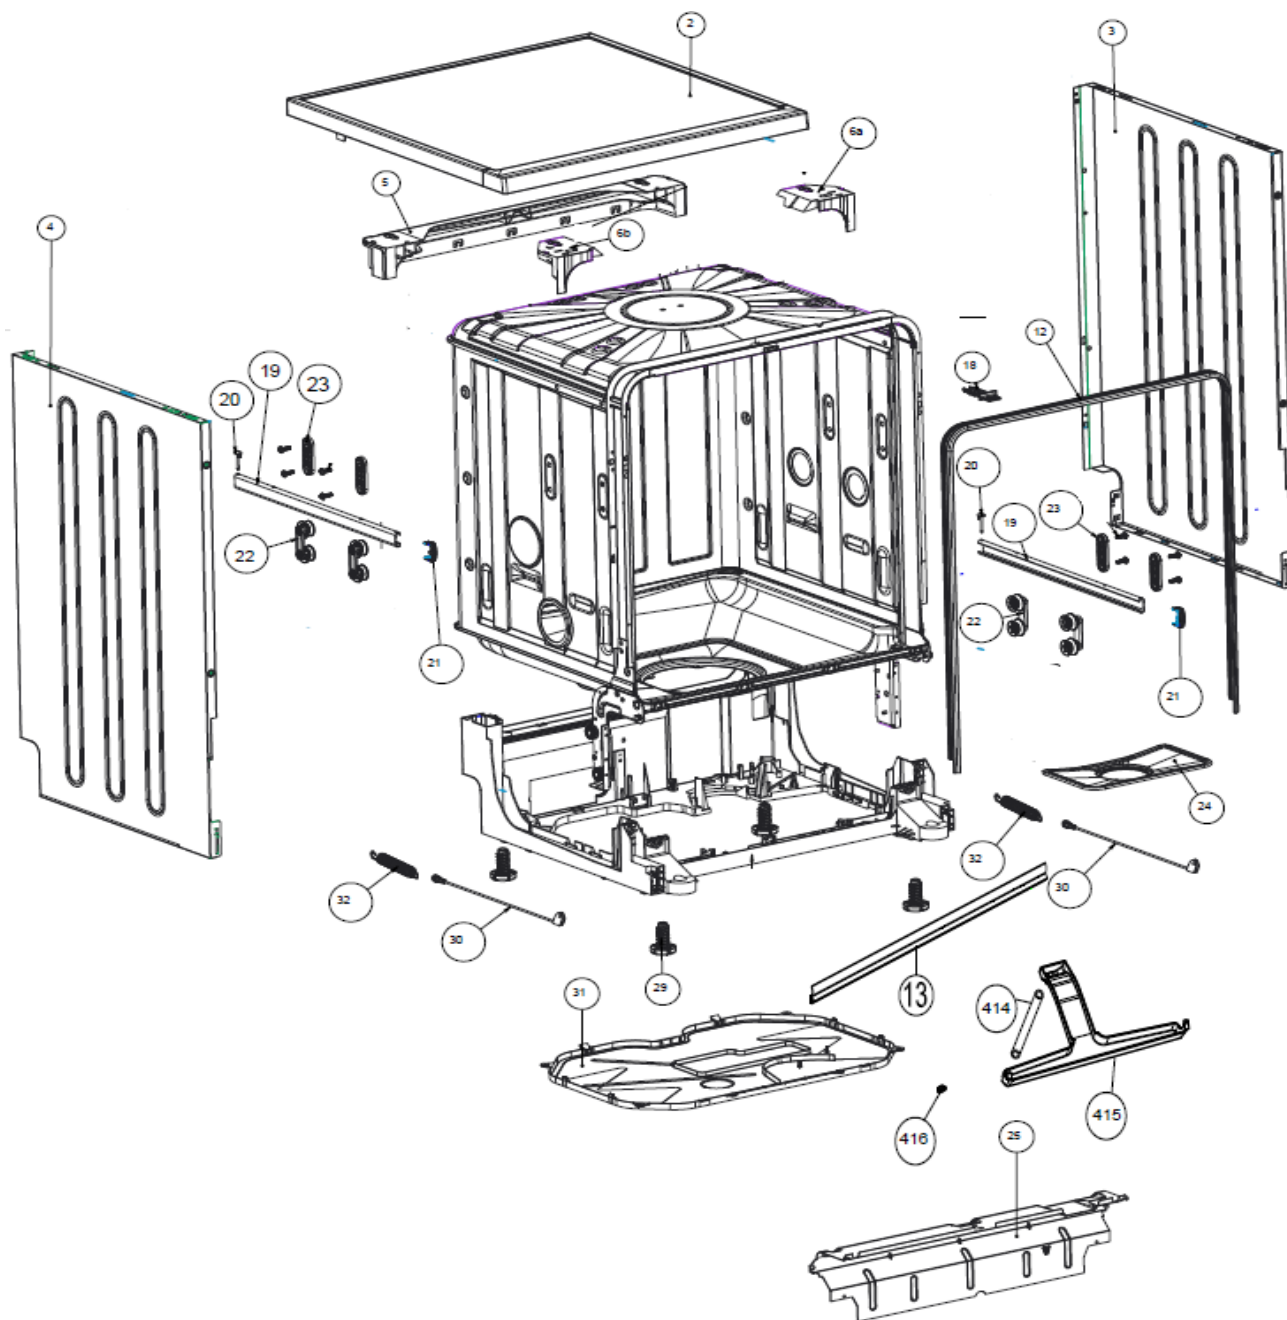

INVENTUM

maakt 't moment

Inbouw Witgoed - Vaatwassers

Typenummer

VVW6030AS/03

Revisie Datum

5-5-2022