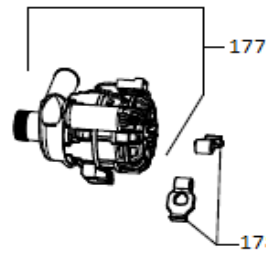

Inbouw Witgoed - Vaatwassers

Typenummer VVW6030AS/02

197

178