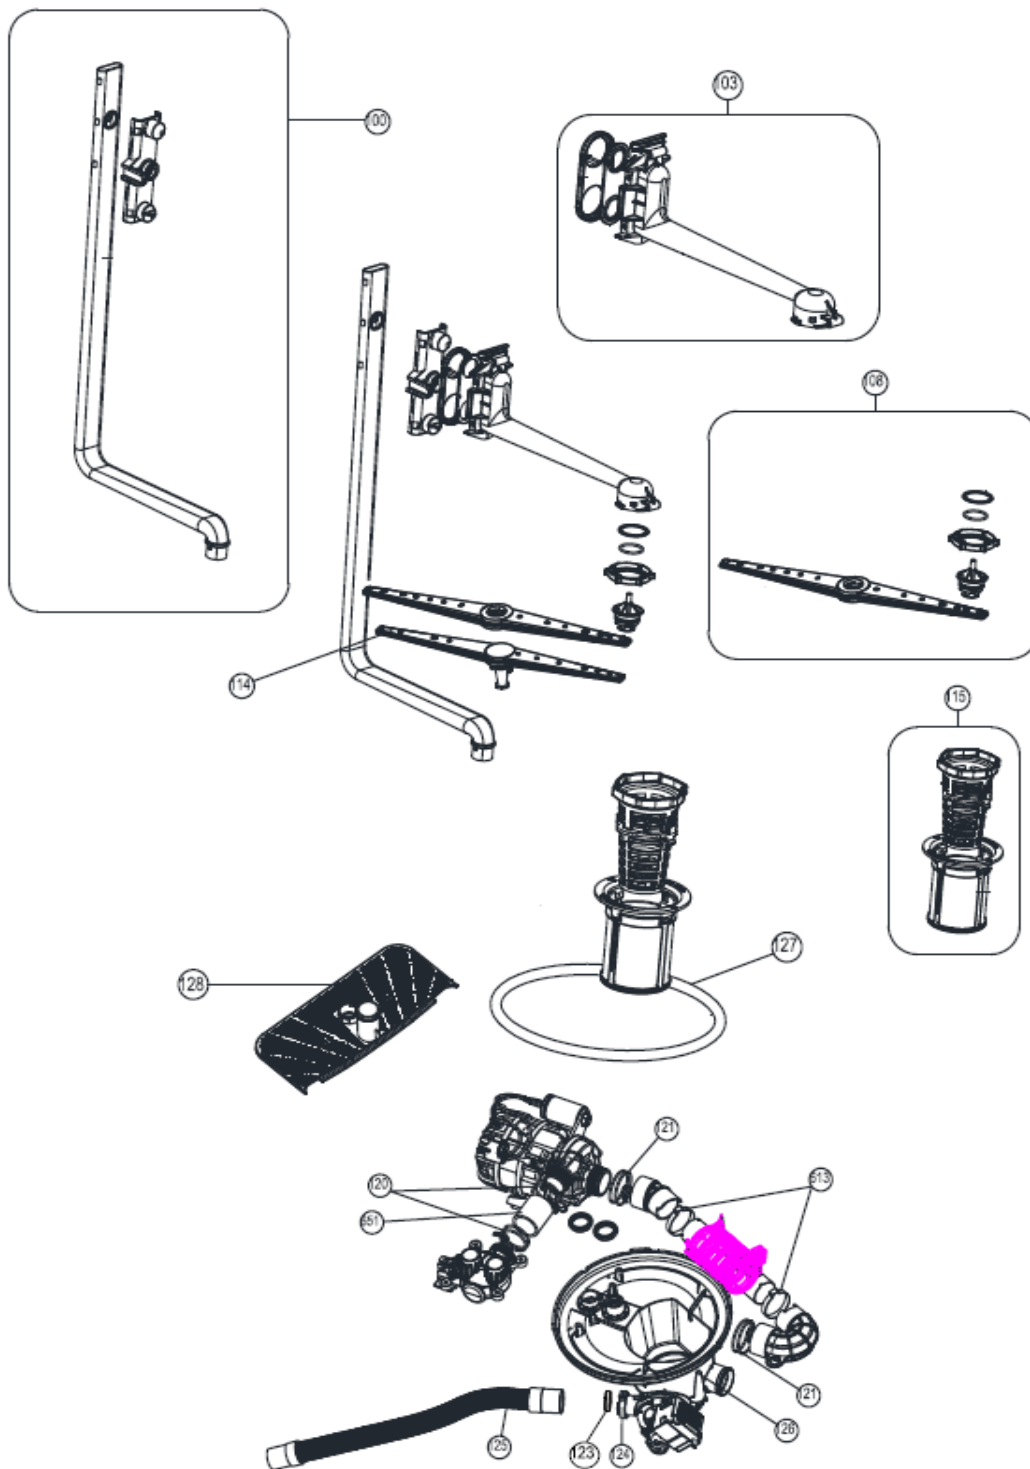

INVENTUM

maakt 't moment

Inbouw Witgoed - Vaatwassers

Typenummer

VVW6030AS/02

Inbouw Witgoed - Vaatwassers

Typenummer

VVW6030AS/02