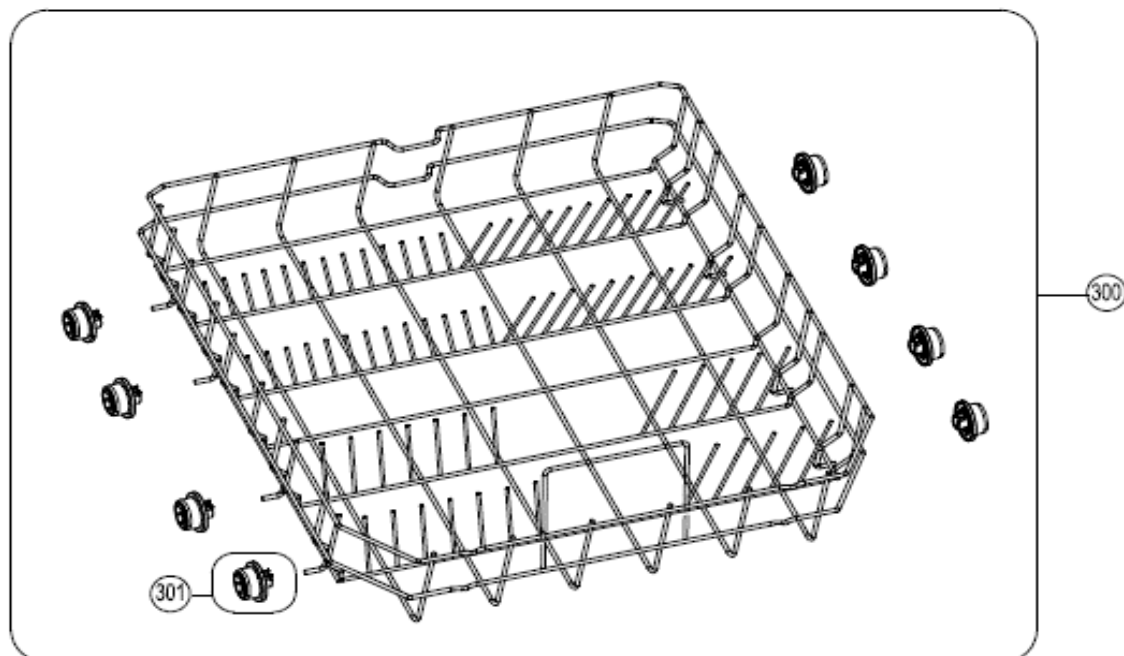

INVENTUM

maakt 't moment

Inbouw Witgoed - Vaatwassers

Typenummer

VVW6030AS/02

Revisie Datum

5-5-2022

INVENTUM