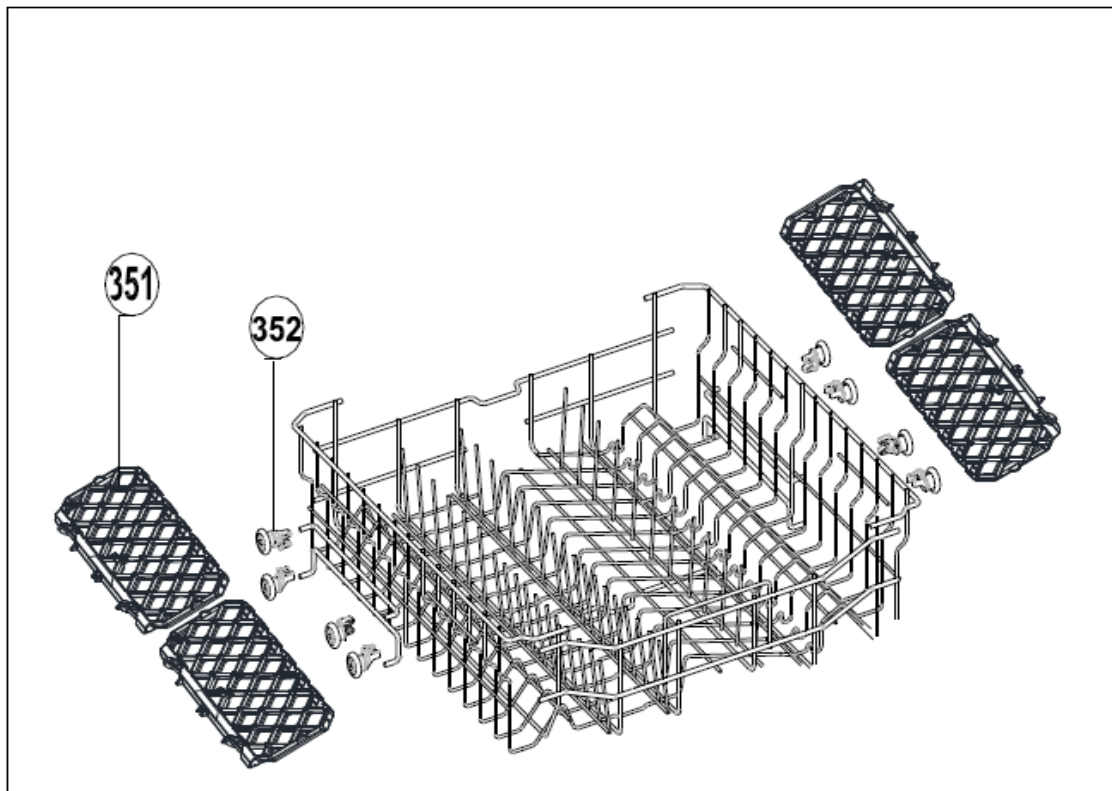

INVENTUM

maakt 't moment

Inbouw Witgoed - Vaatwassers

Typenummer

VVW6030AS/02

Revisie Datum

5-5-2022