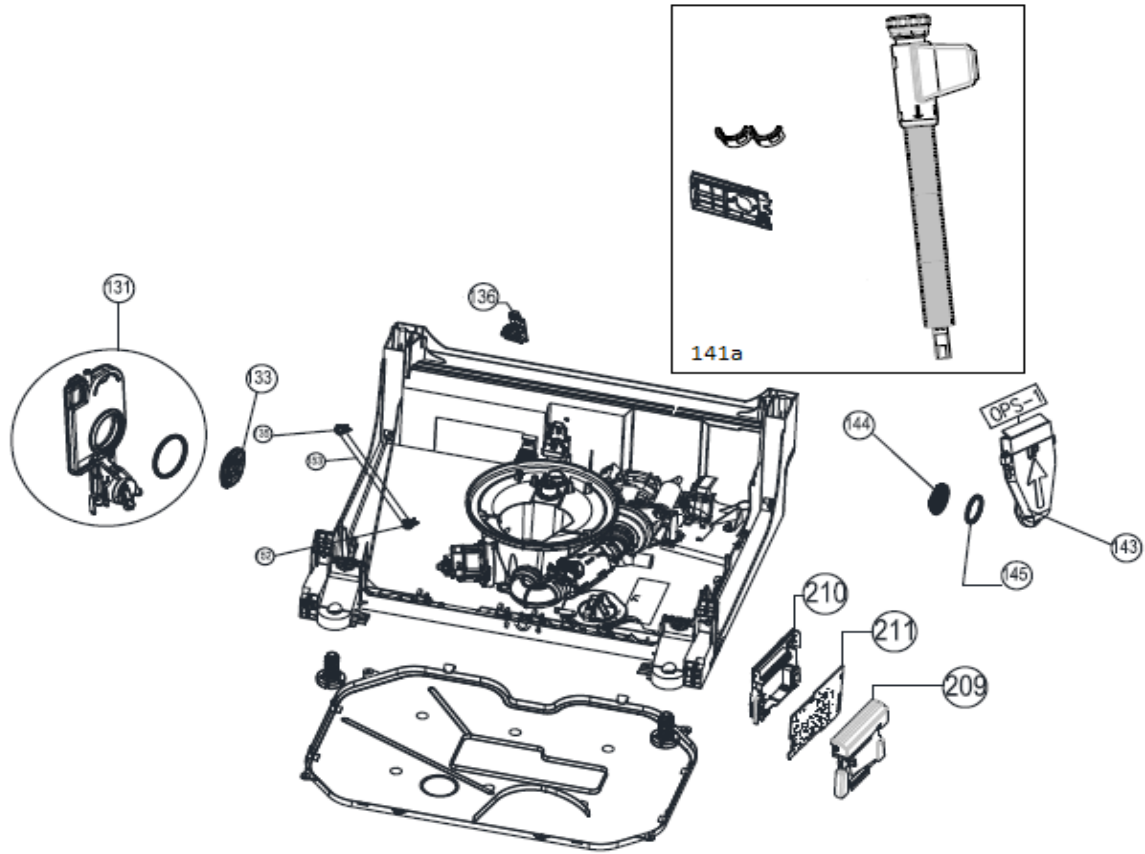

INVENTUM

maakt 't moment

Inbouw Witgoed - Vaatwassers

Typenummer

VVW6030AS/02

Inbouw Witgoed - Vaatwassers

Typenummer

VVW6030AS/02