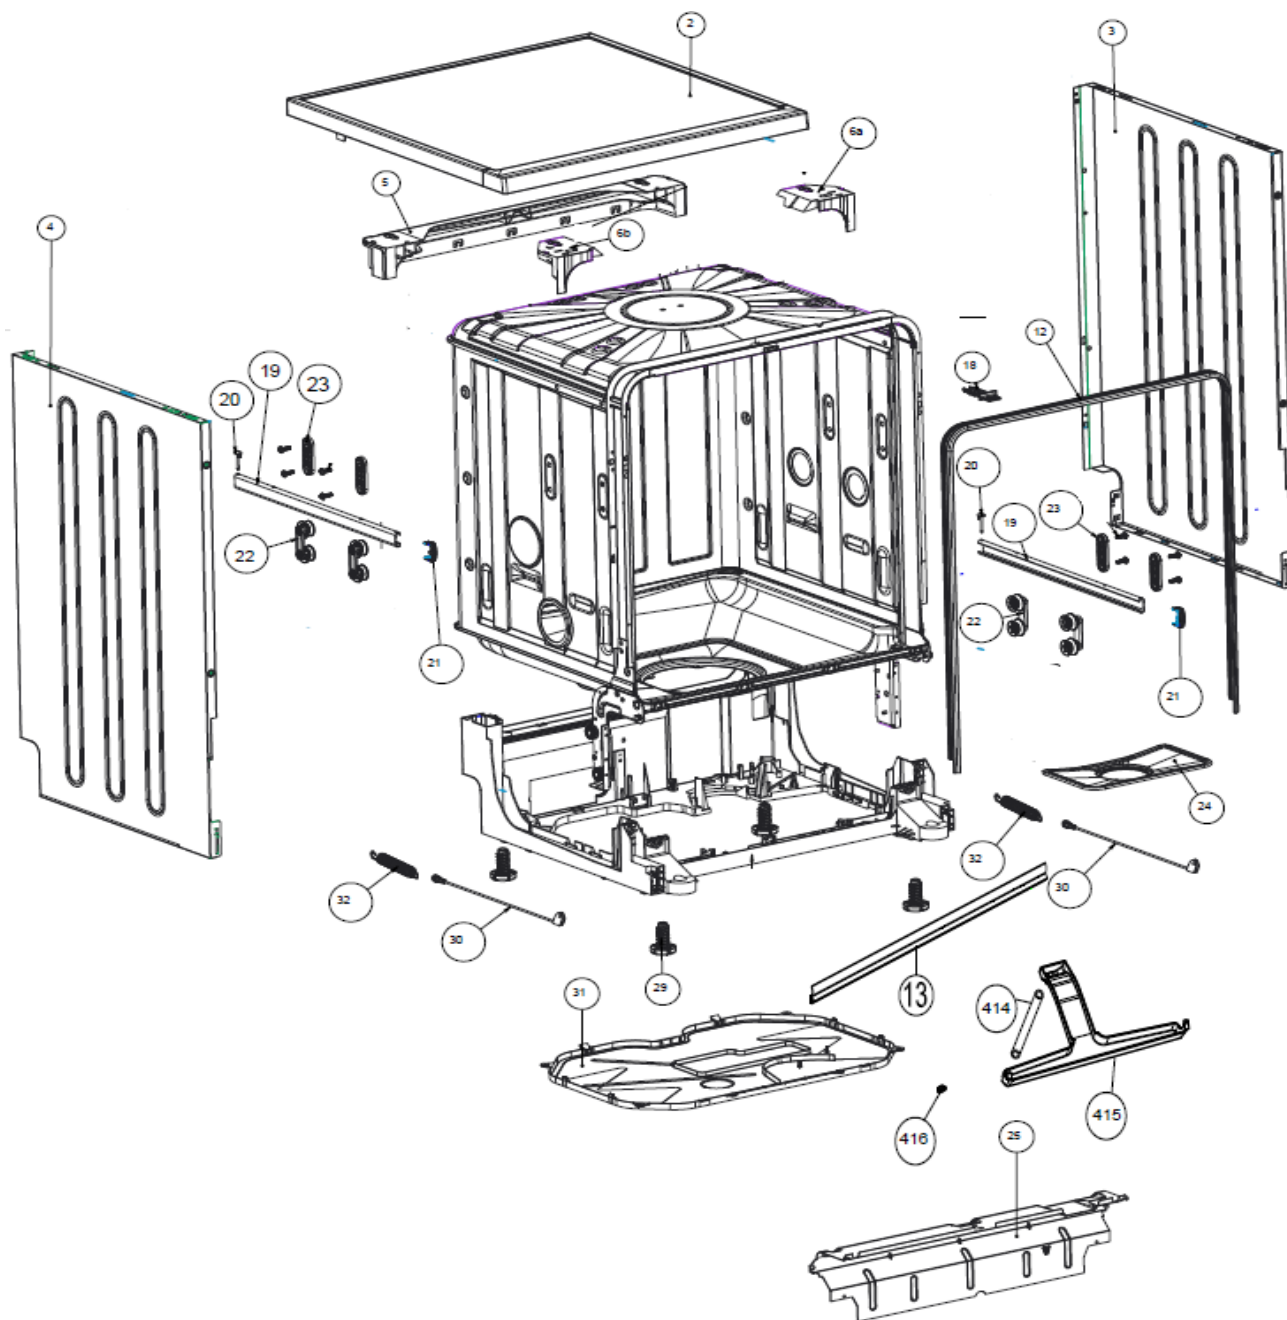

5-5-2022

INVENTUM

maakt 't moment

Inbouw Witgoed - Vaatwassers

Typenummer

VVW6030AS/02

Revisie Datum

5-5-2022