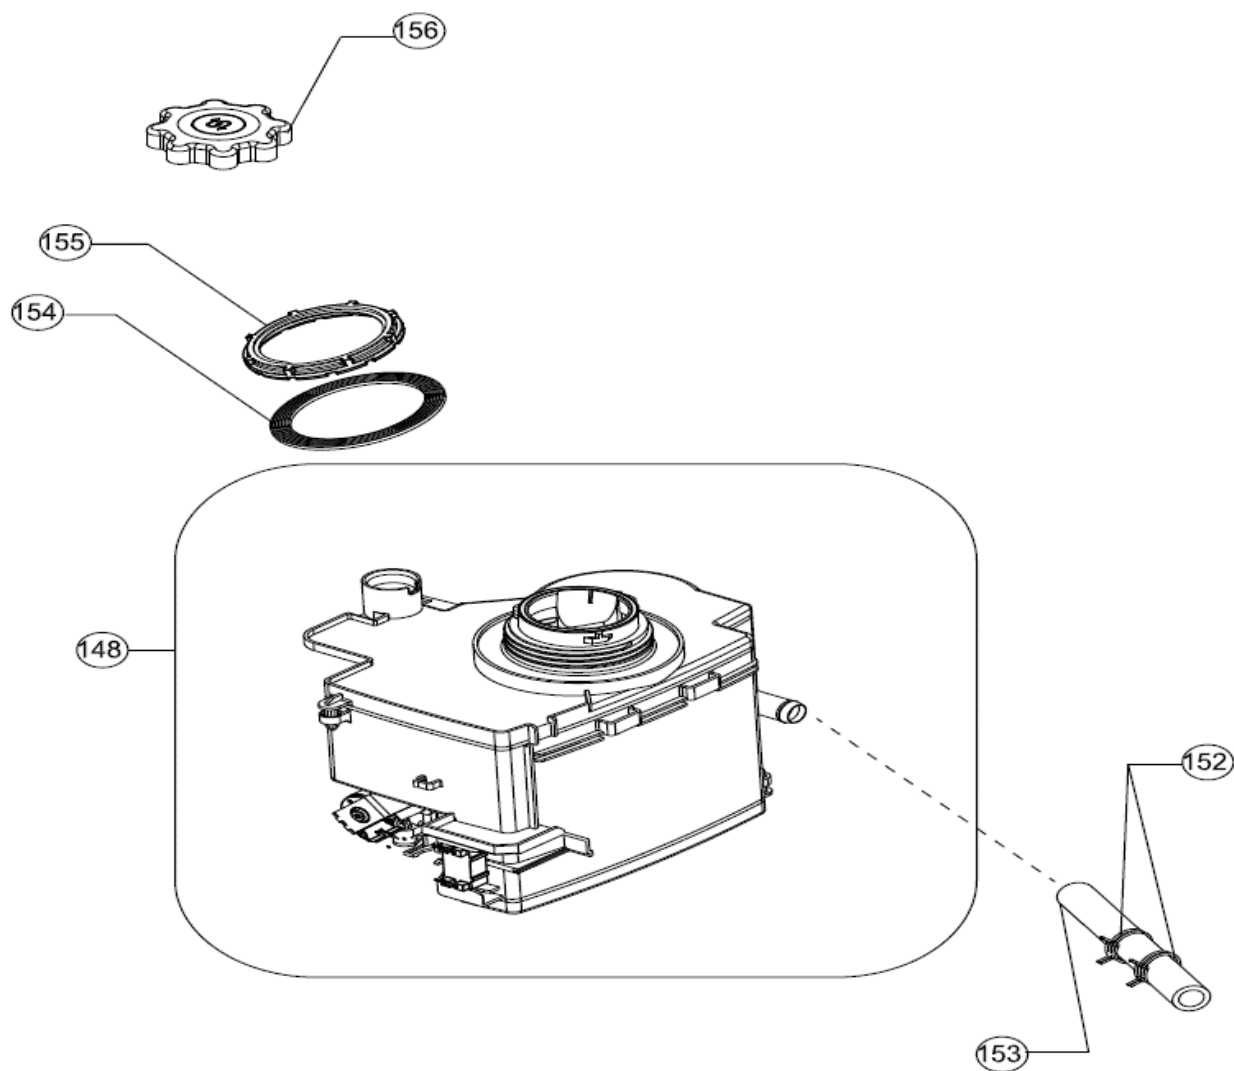

Inbouw Witgoed - Vaatwassers

Typenummer

VVW6030AS/02

Revisie Datum

5-5-2022