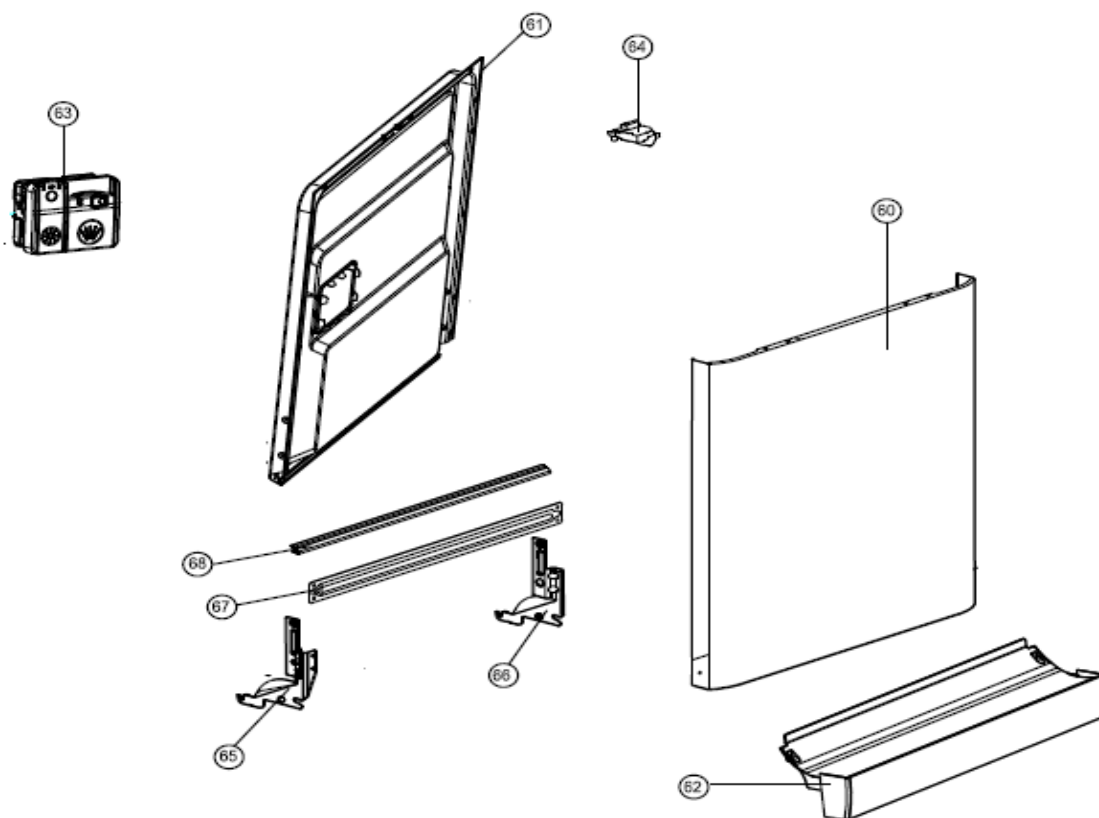

Revisie Datum

5-5-2022

INVENTUM

maakt 't moment

Inbouw Witgoed - Vaatwassers

Typenummer

VVW6030AS/02

Revisie Datum