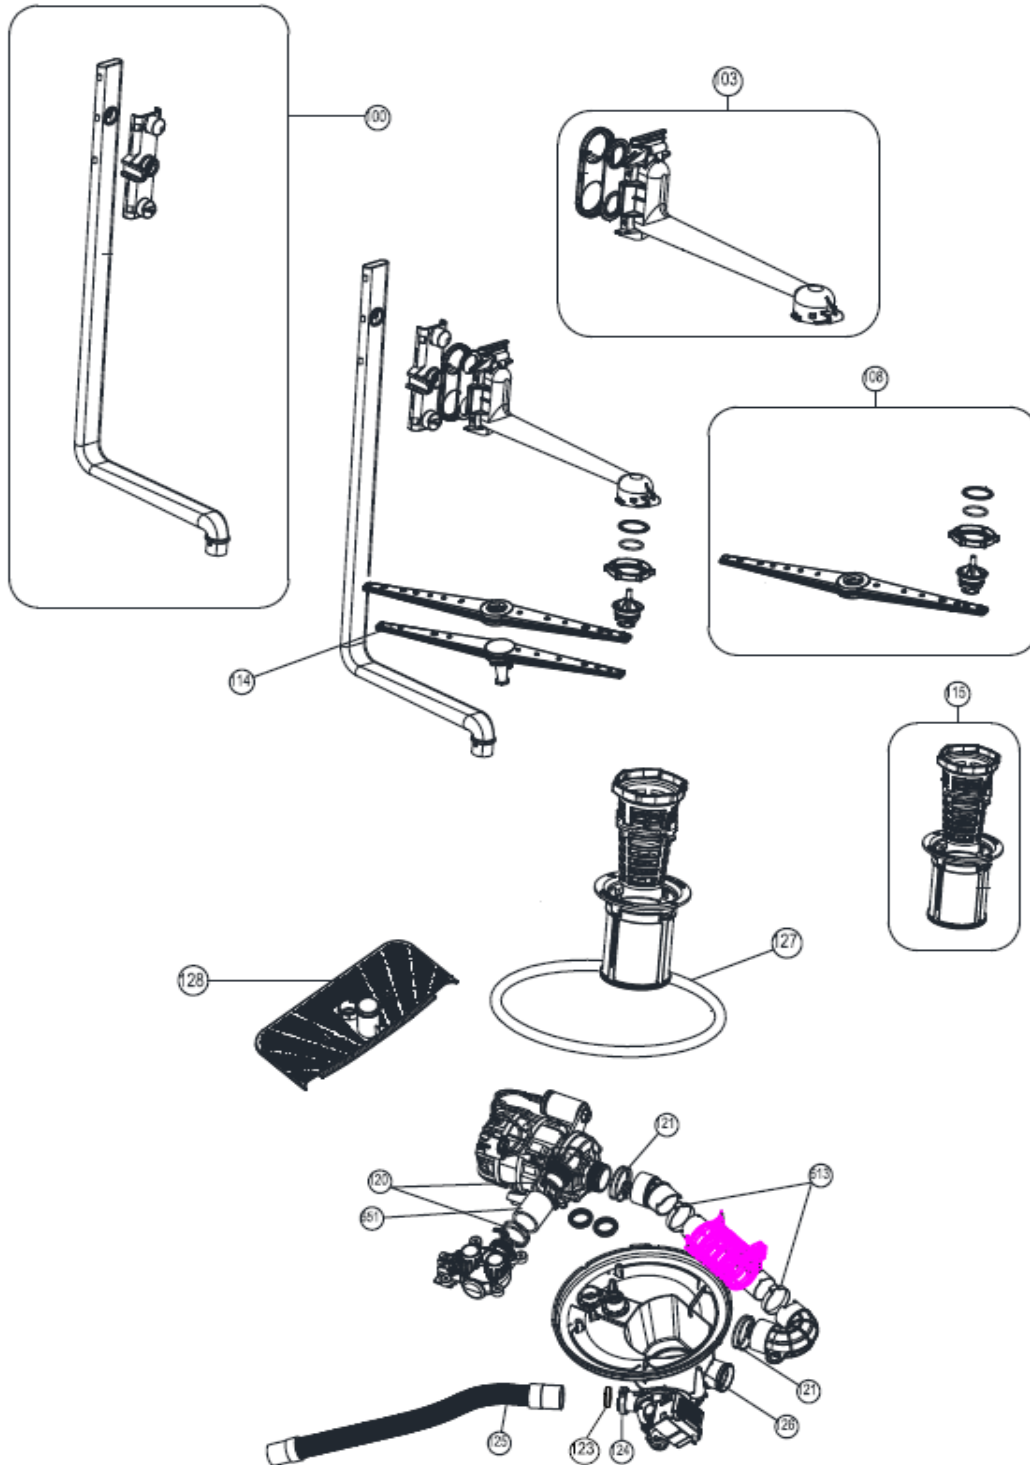

INVENTUM

maakt 't moment

Inbouw Witgoed - Vaatwassers

Typenummer

VVW6030AS