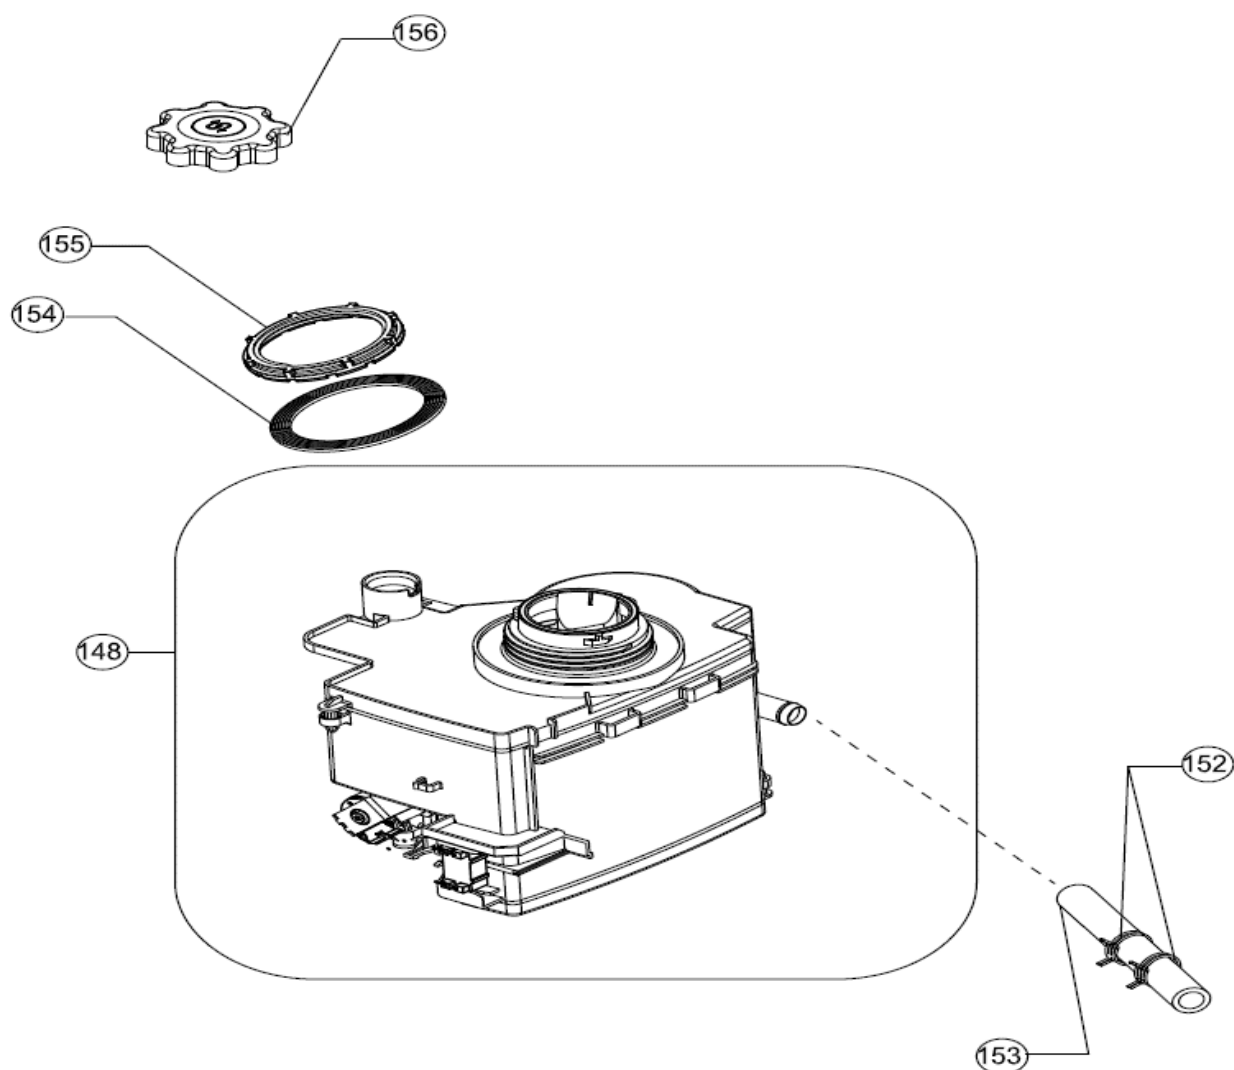

## Inbouw Witgoed - Vaatwassers

Typenummer VVW6030AS