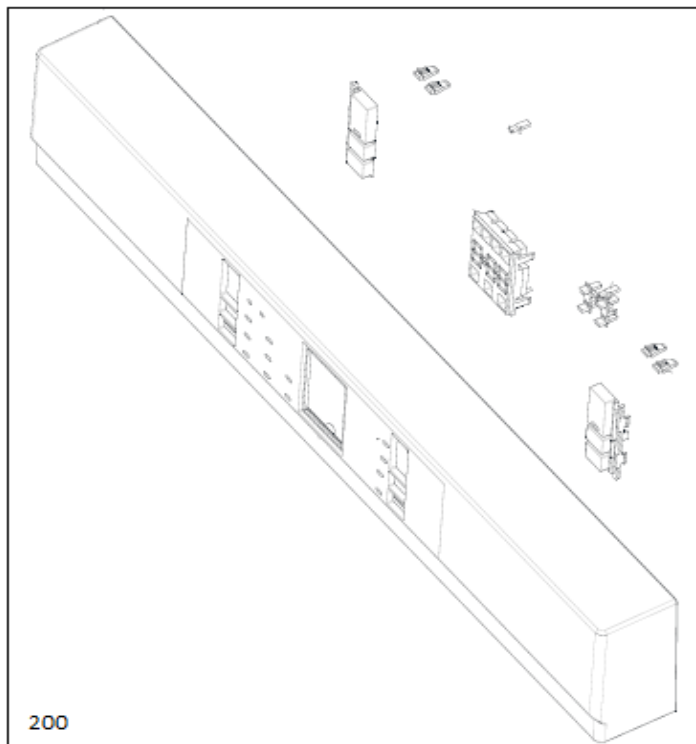

Inbouw Witgoed - Vaatwassers

Typenummer

VVW6030AS

Revisie Datum

31-8-2020