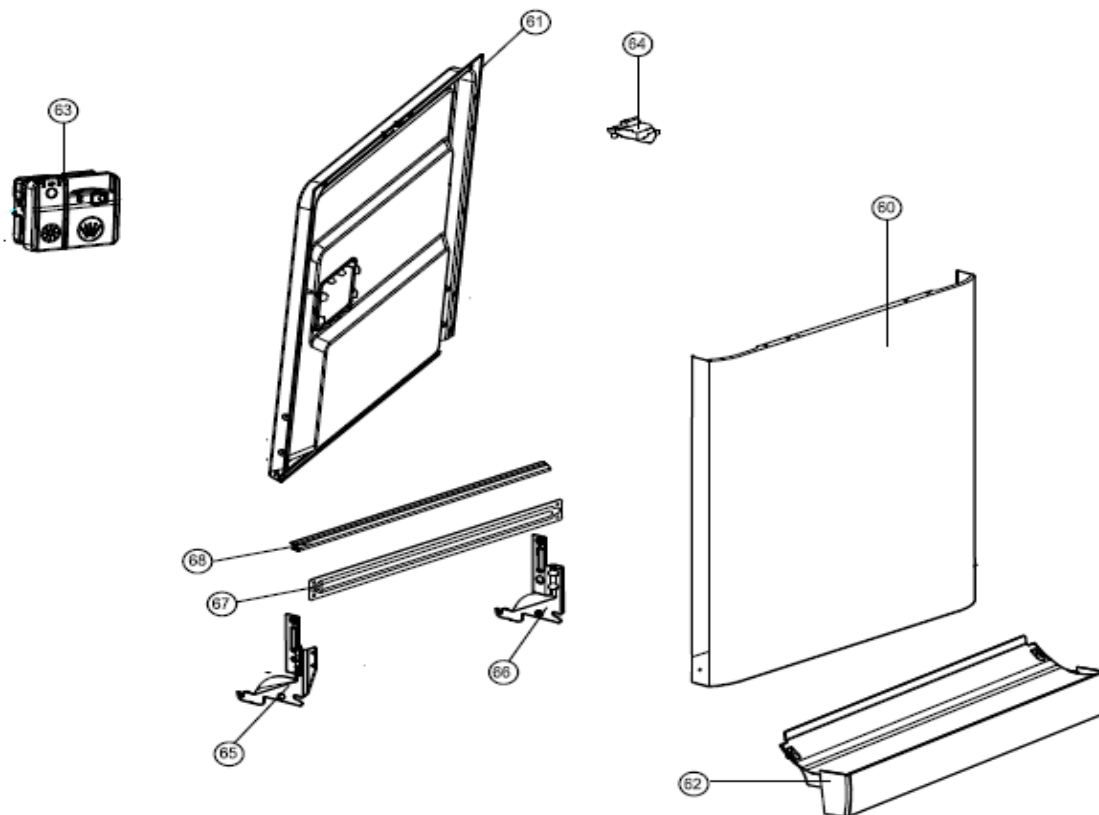

Inbouw Witgoed - Vaatwassers

Typenummer

VVW6030AS

Revisie Datum

31-8-2020