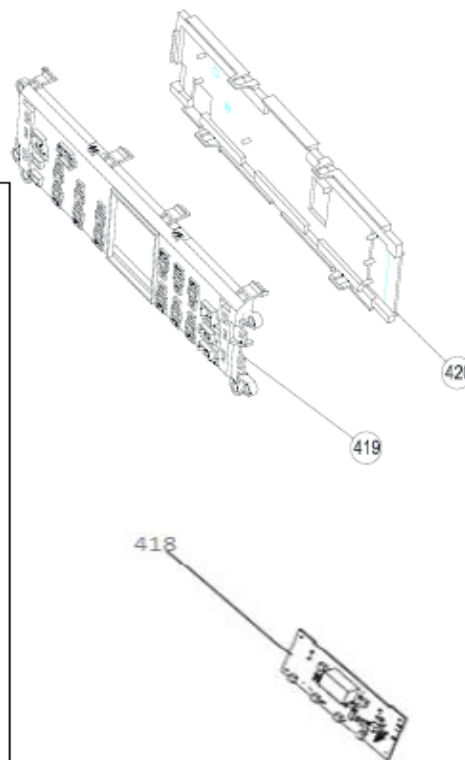

Inbouw Witgoed - Vaatwassers

Typenummer

VVW6030AS

Revisie Datum

31-8-2020