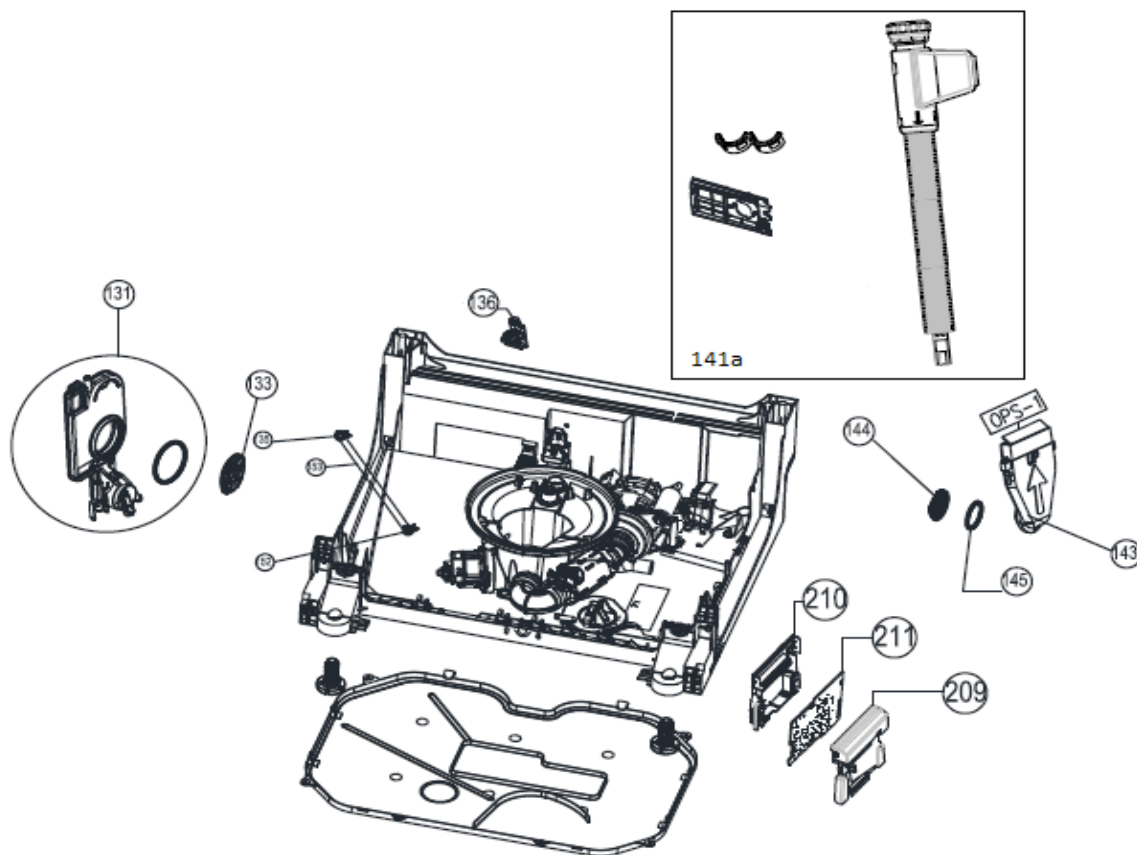

INVENTUM

maakt 't moment

Inbouw Witgoed - Vaatwassers

Typenummer

VVW6030AS

Revisie Datum

31-8-2020