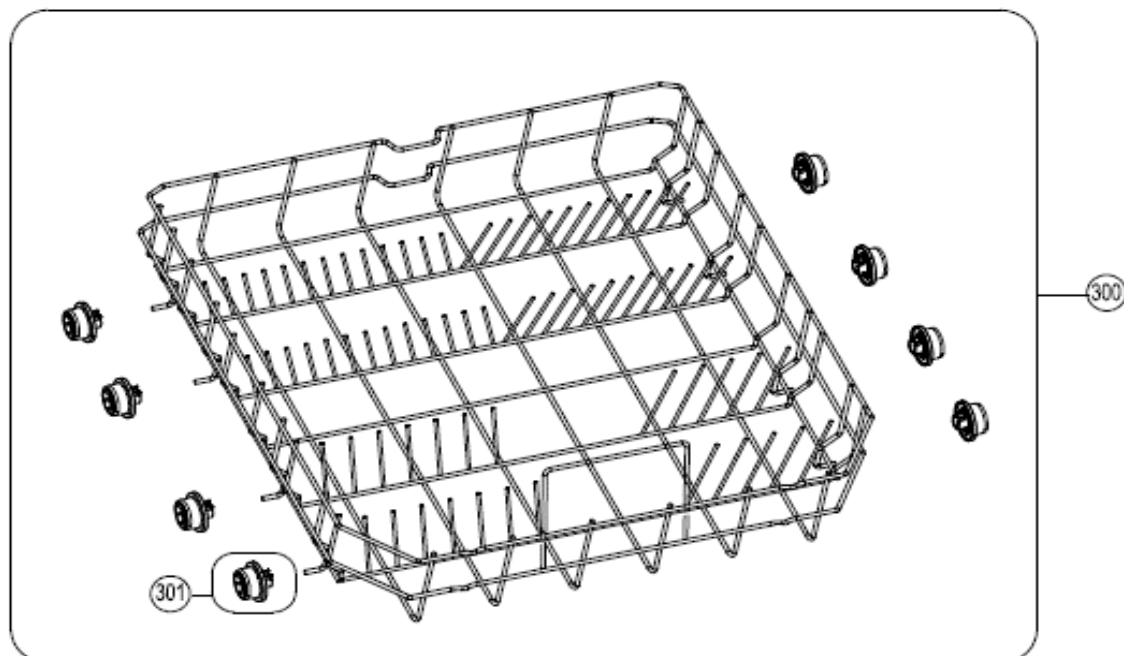

## Inbouw Witgoed - Vaatwassers

Typenummer

VVW6030AS

Revisie Datum

31-8-2020

**INVENTUM**

*maakt 't moment*