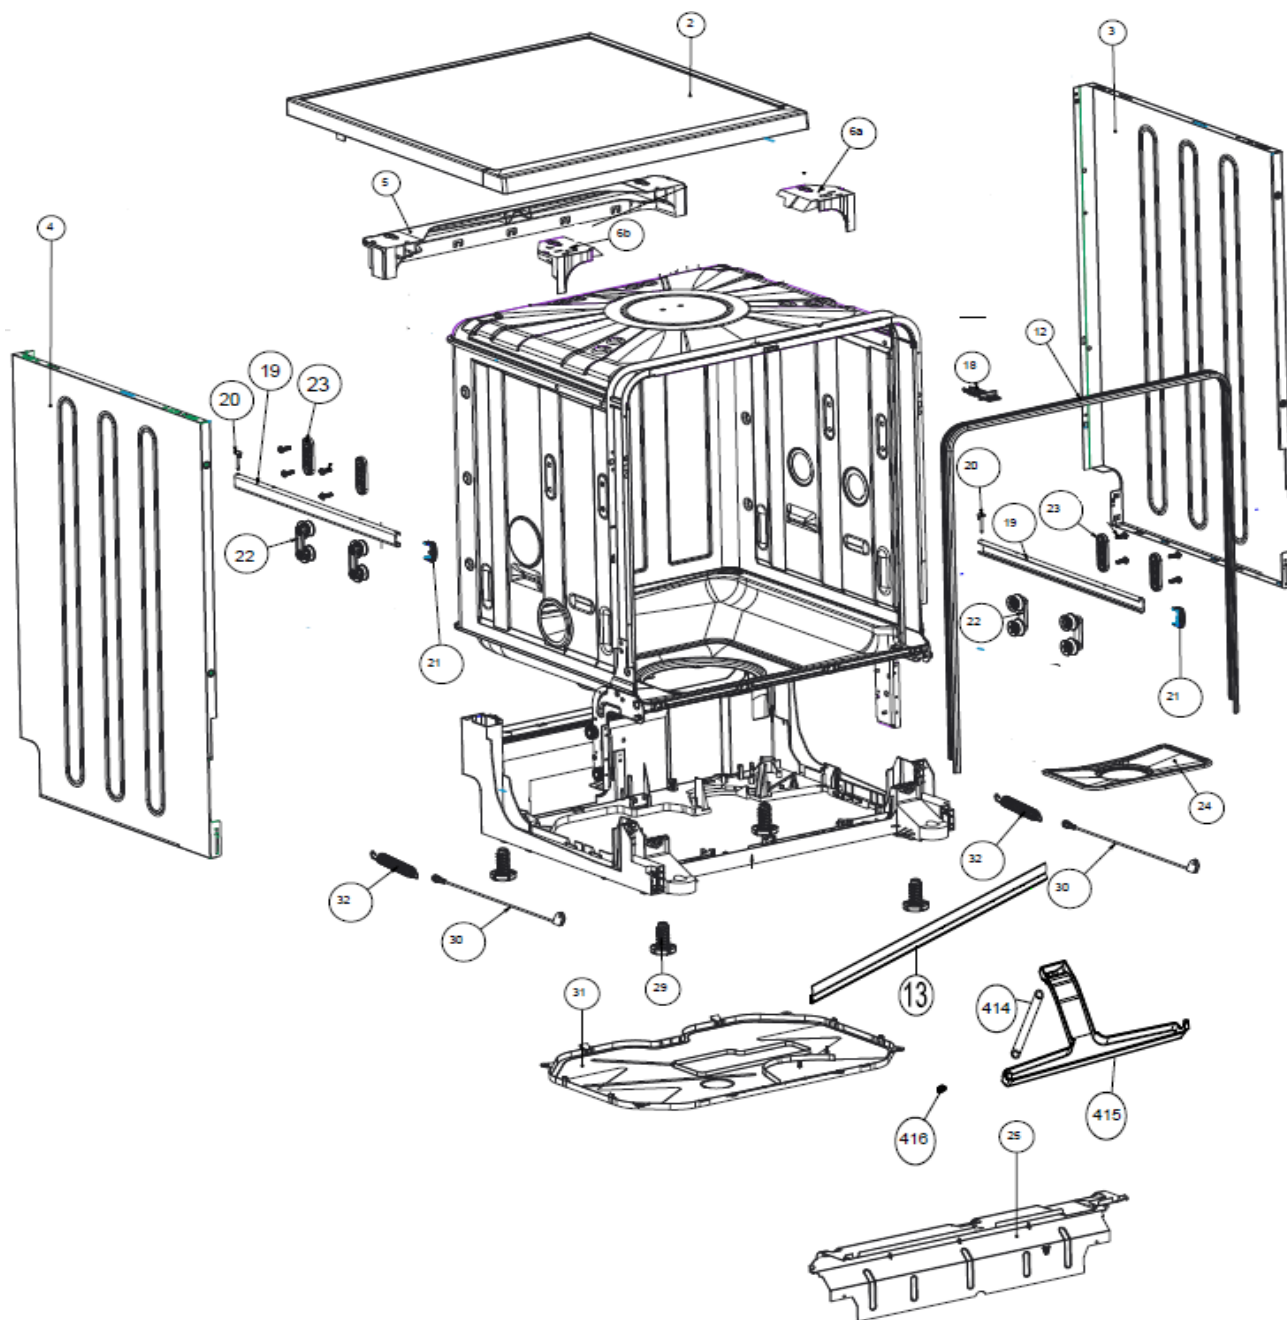

INVENTUM

maakt 't moment

Inbouw Witgoed - Vaatwassers

Typenummer

VVW6030AS

Revisie Datum

31-8-2020