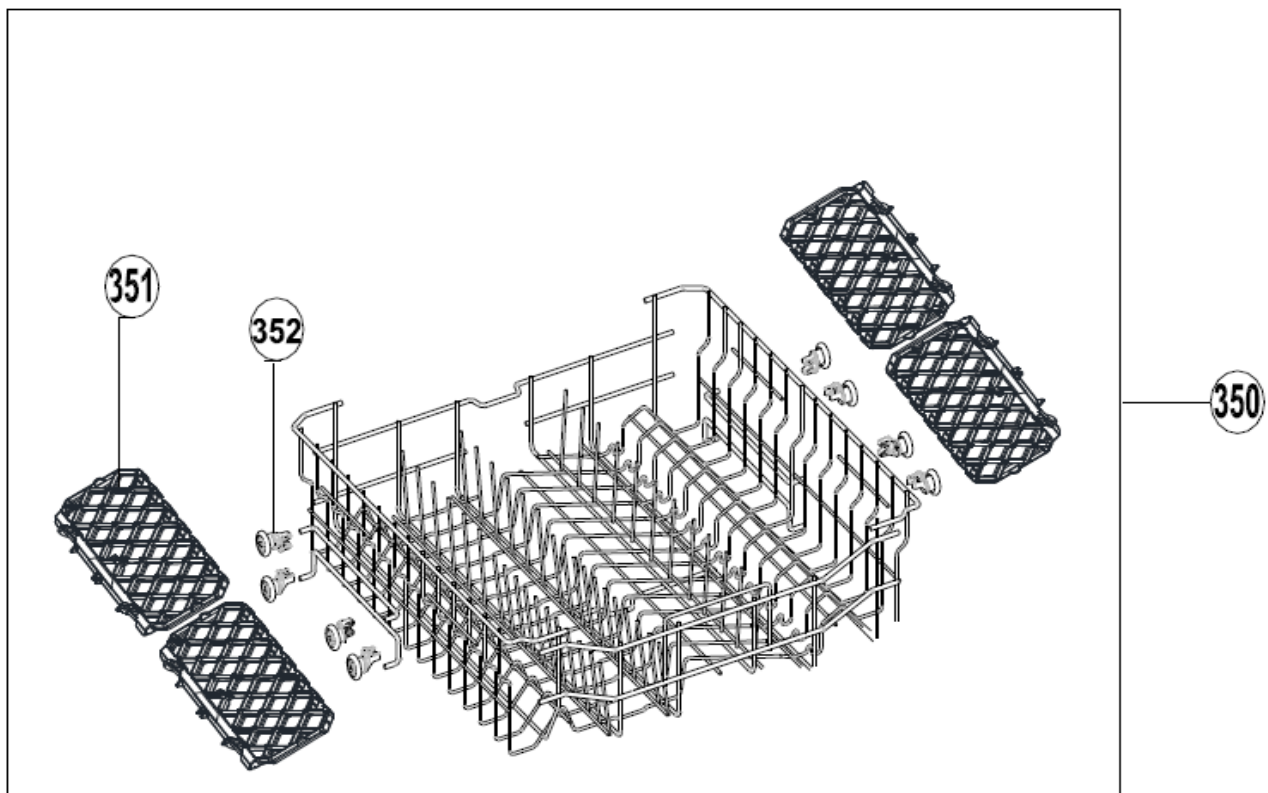

INVENTUM

maakt 't moment

Inbouw Witgoed - Vaatwassers

Typenummer

VVW6030AS

Revisie Datum

31-8-2020