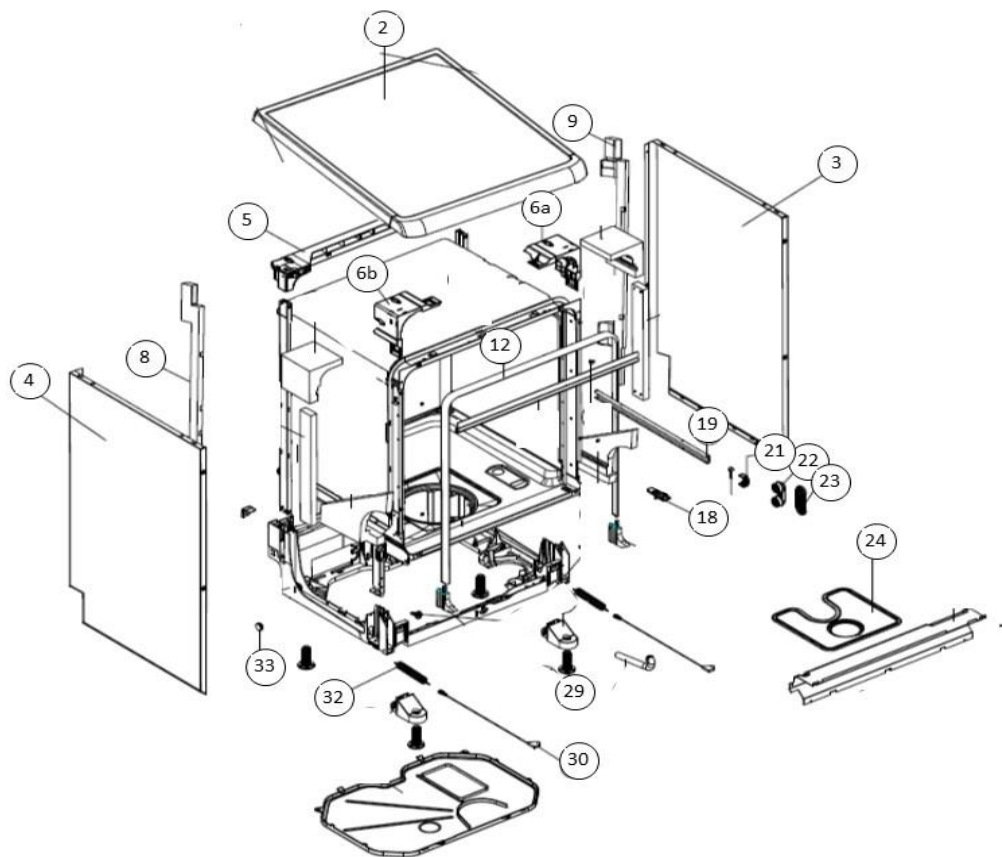

2-11-2018

vaatwassers - vrijstaand

Typenummer

VVW6025A - 02

Subgroep onderdeel

Behuizing

Revisie datum

2-11-2018