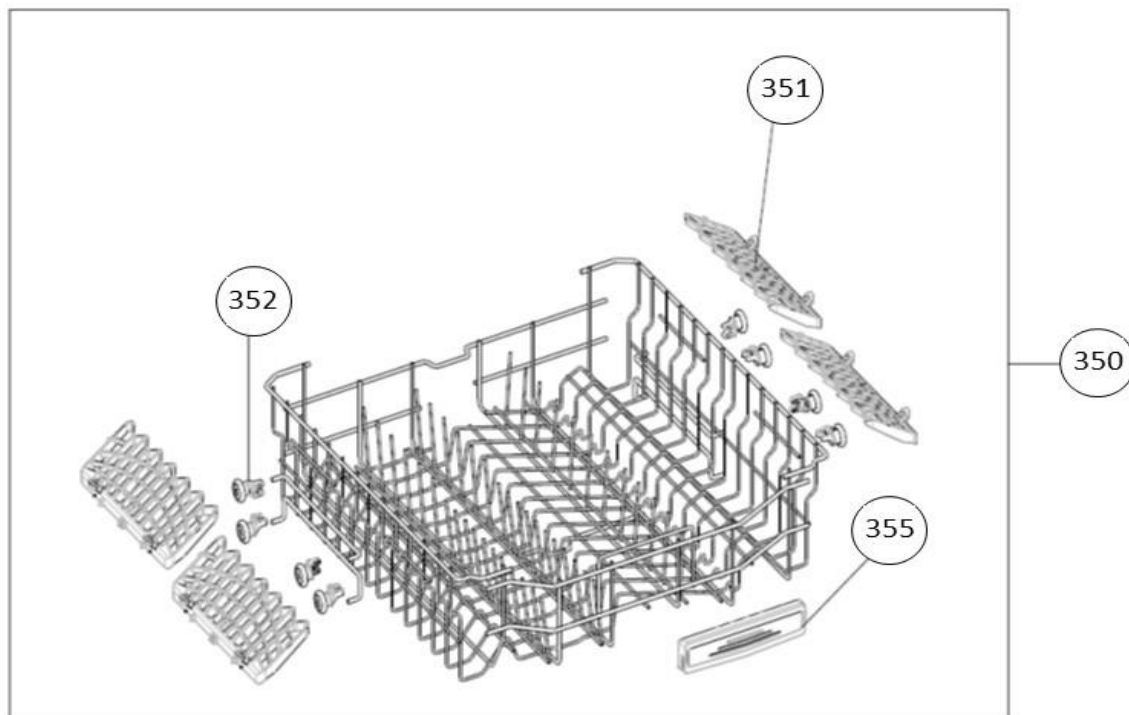

vaatwassers - vrijstaand

Typenummer

VVW6025A - 02

Subgroep onderdeel

Servieslade beneden

Revisie datum

2-11-2018

vaatwassers - vrijstaand

Typenummer

VVW6025A - 02

Subgroep onderdeel

Servieslade boven

Revisie datum

2-11-2018

vaatwassers - vrijstaand

Typenummer