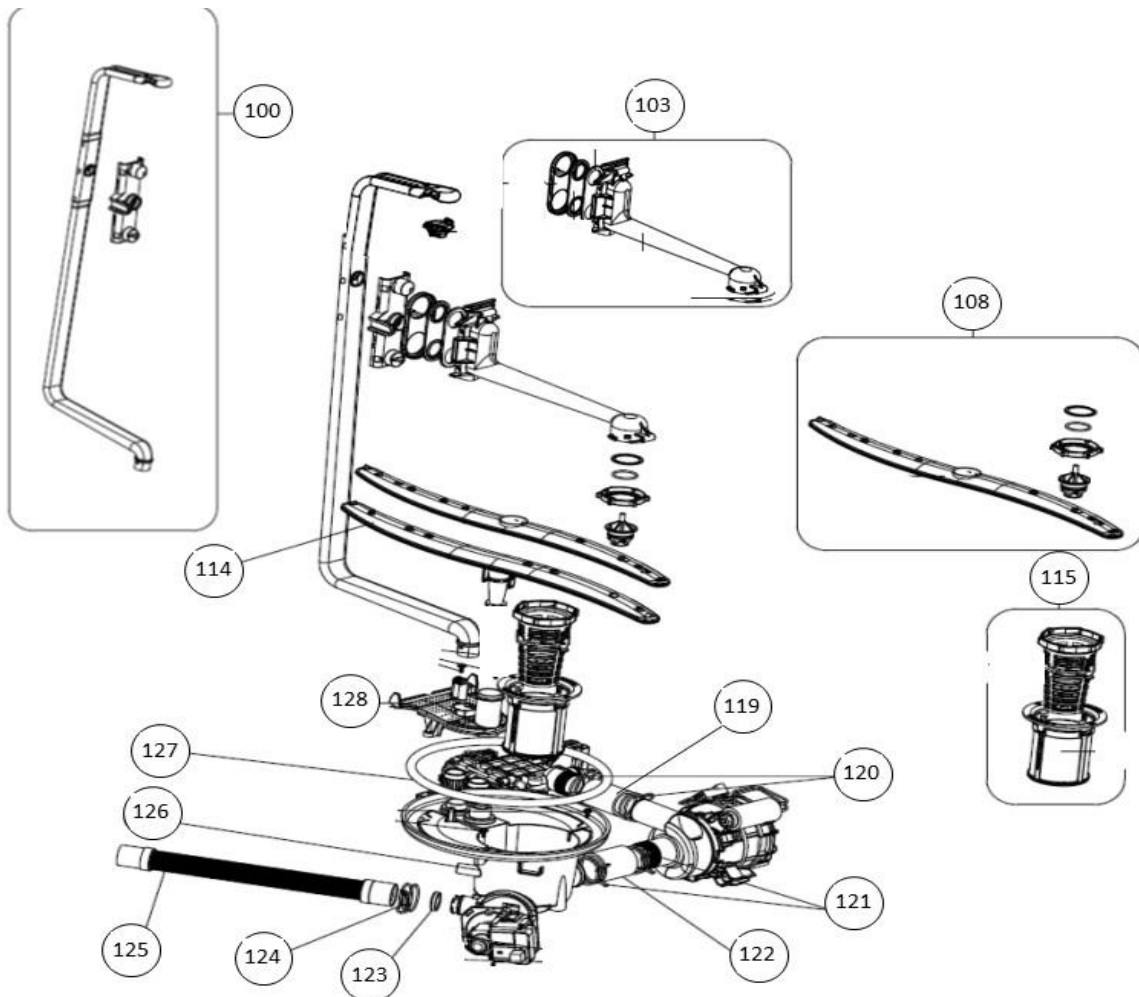

Subgroep onderdeel

Bedieningspaneel

Revisie datum

2-11-2018

vaatwassers - vrijstaand

Typenummer

VVW6025A - 02

Subgroep onderdeel

Waterontharder

Revisie datum

2-11-2018

vaatwassers - vrijstaand

Typenummer

VVW6025A - 02

Subgroep onderdeel

Hydraulische groep boven

Revisie datum

2-11-2018

vaatwassers - vrijstaand

Typenummer

VVW6025A - 02

Subgroep onderdeel

Hydraulische groep beneden

Revisie datum