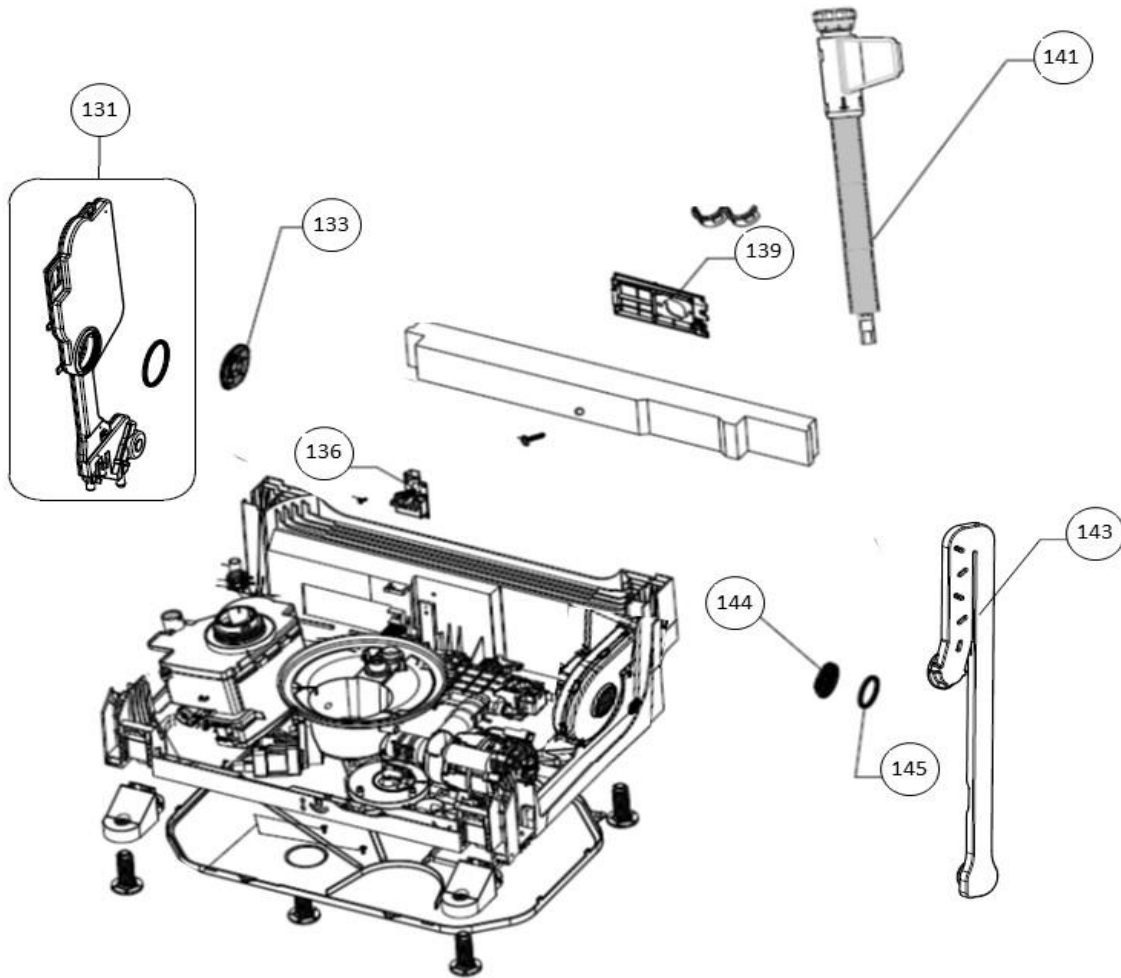

Revisie datum

2-11-2018

vaatwassers - vrijstaand

Typenummer

VVW6025A - 02

Subgroep onderdeel

Hydraulische groep beneden

Revisie datum