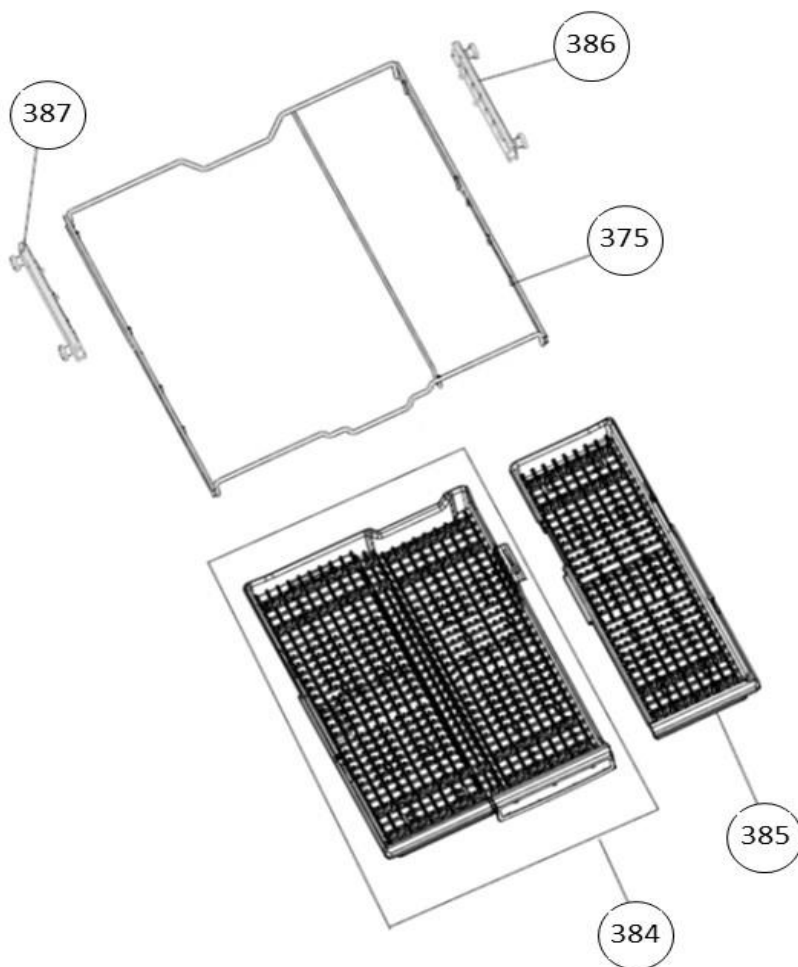

vaatwassers - vrijstaand

Typenummer	VVW6025A - 01	Subgroep onderdeel	Besteklade

Revisie datum

23-11-2017