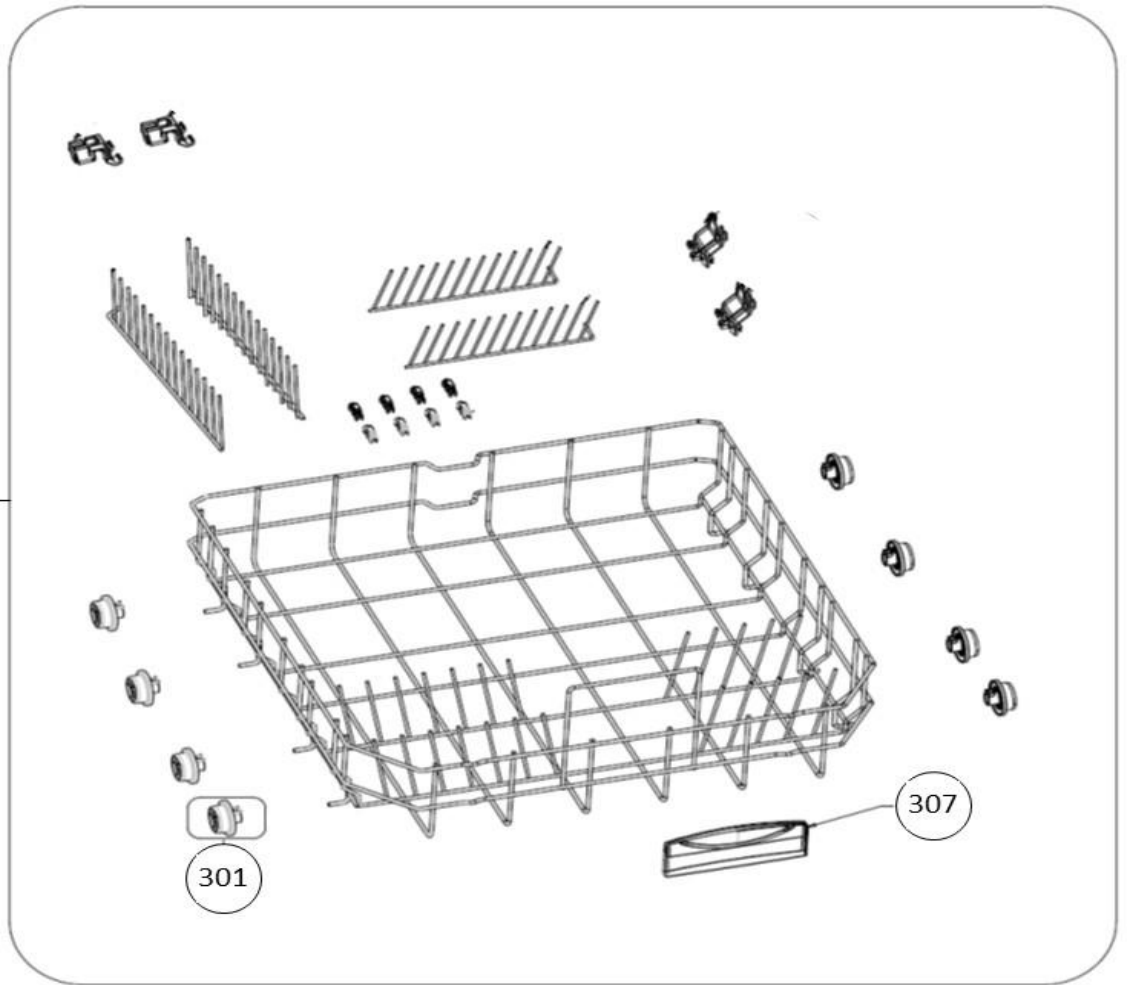

## vaatwassers - vrijstaand

Typenummer

VVW6025A - 01

Subgroep onderdeel

Servieslade beneden

300

301

307

## vaatwassers - vrijstaand

Typenummer

VVW6025A - 01

Subgroep onderdeel

Servieslade boven

Revisie datum

23-11-2017