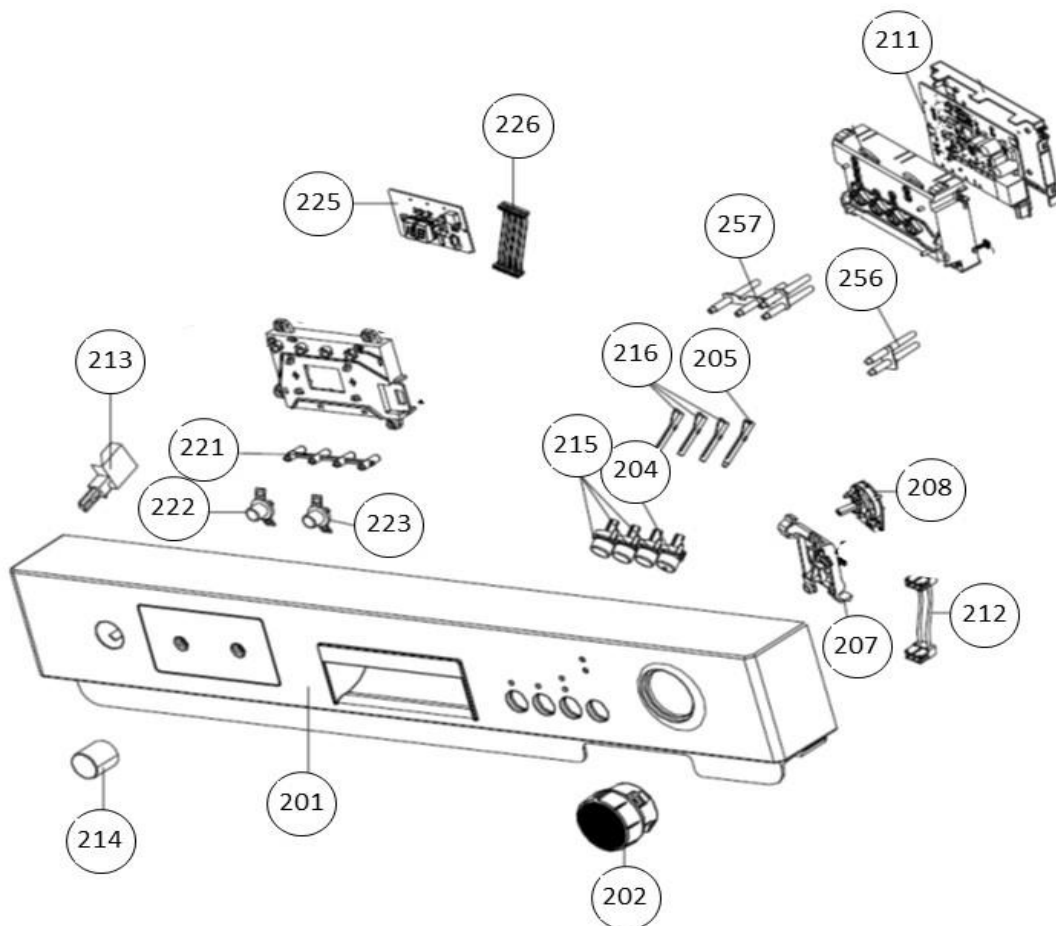

## vaatwassers - vrijstaand

Typenummer

VVW6025A - 01

Subgroep onderdeel

Bedieningspaneel

Revisie datum

23-11-2017