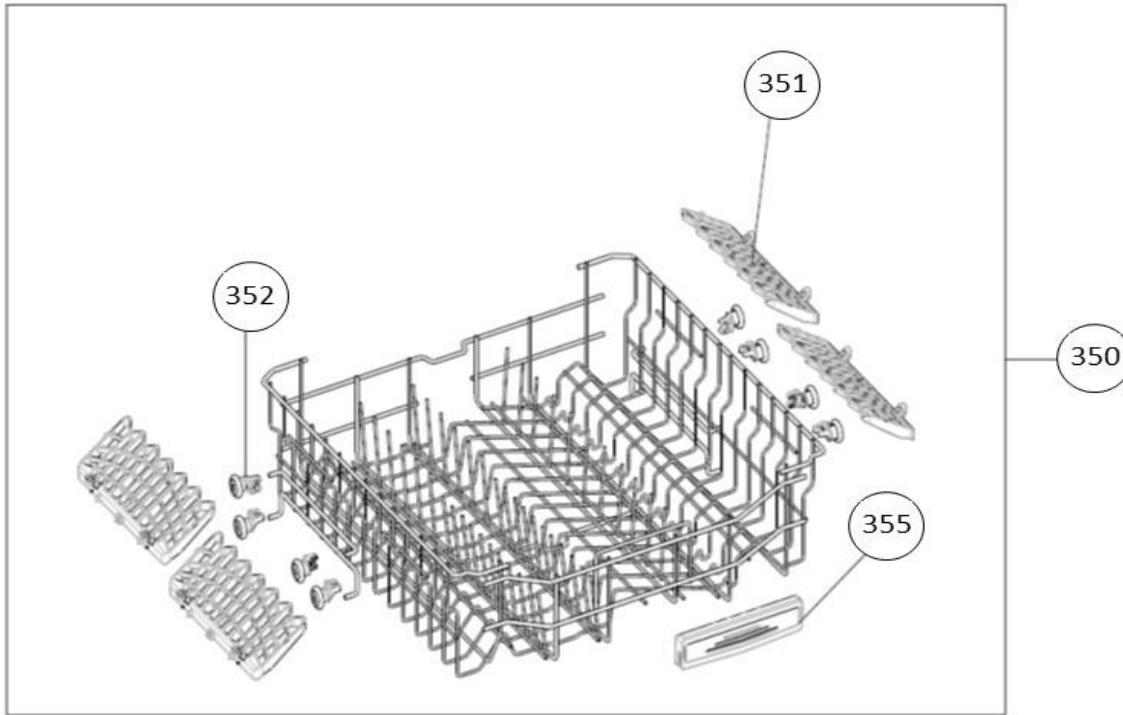

vaatwassers - vrijstaand

Typenummer

VVW6025A - 01

Subgroep onderdeel

Servieslade boven

Revisie datum

23-11-2017