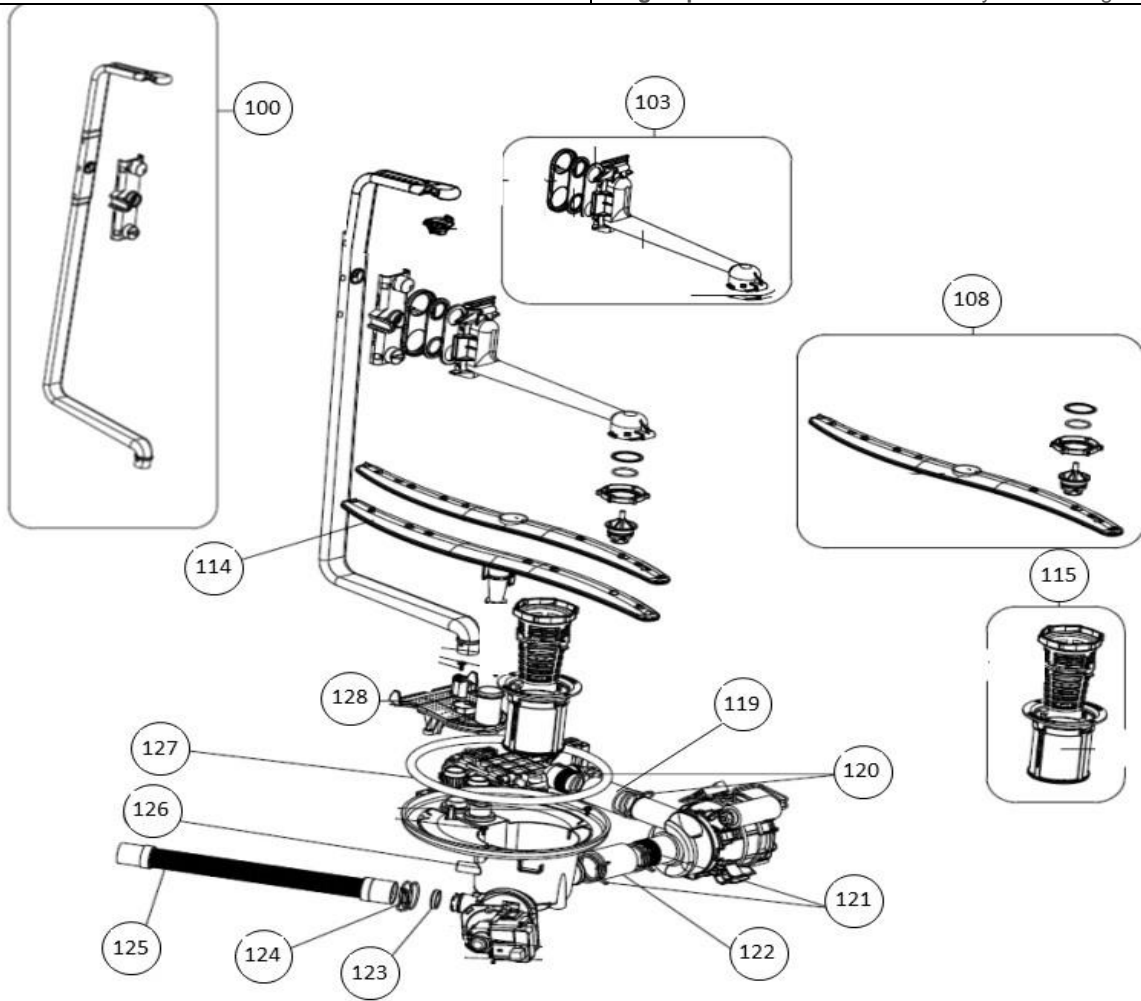

vaatwassers - vrijstaand

Typenummer

VVW6025A - 01

Subgroep onderdeel

Hydraulische groep boven

Revisie datum

23-11-2017