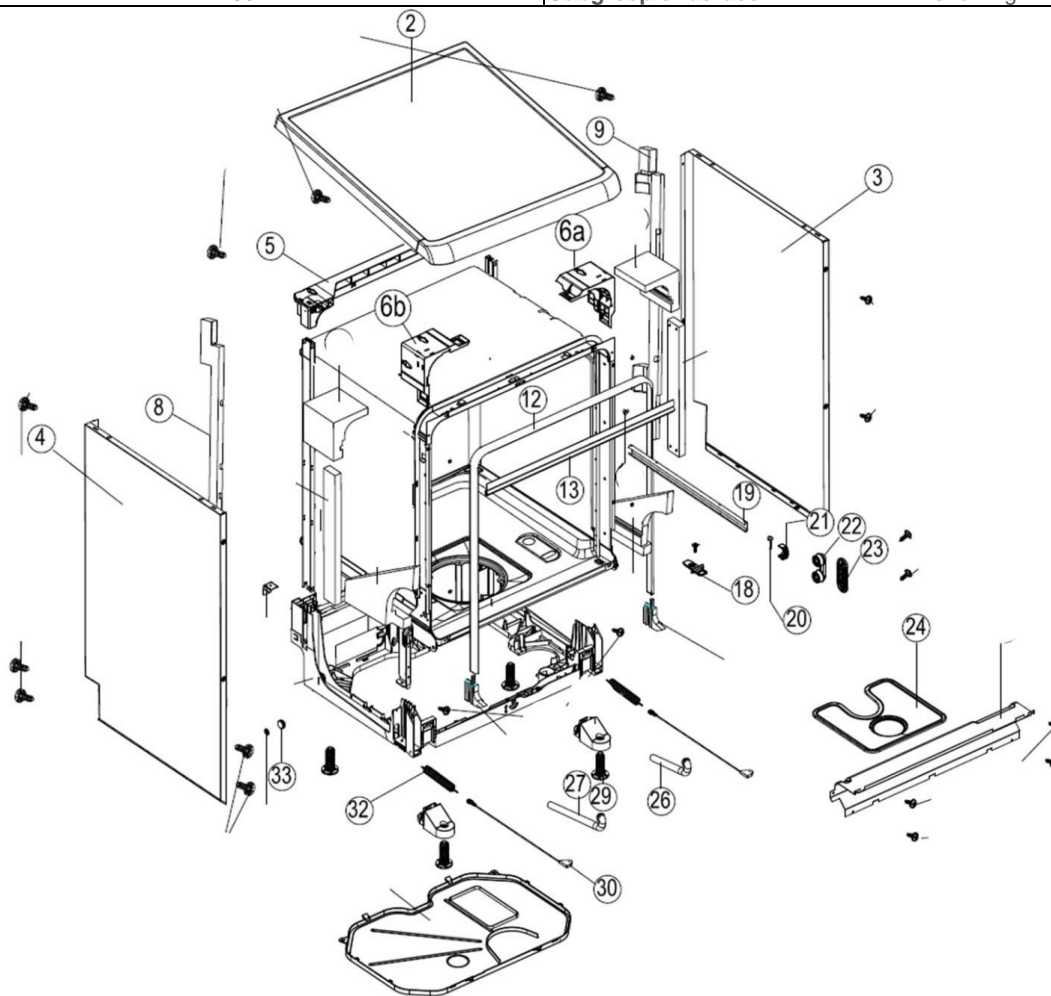

vaatwassers - vrijstaand

Typenummer

VVW6024A

Subgroep onderdeel

Behuizing

Revisie datum

3-6-2015