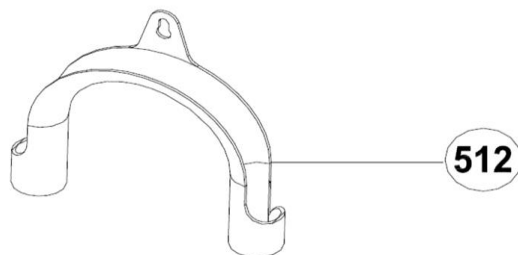

vaatwassers - vrijstaand

Typenummer

VVW6024A

Subgroep onderdeel

accessoires

Revisie datum

3-6-2015