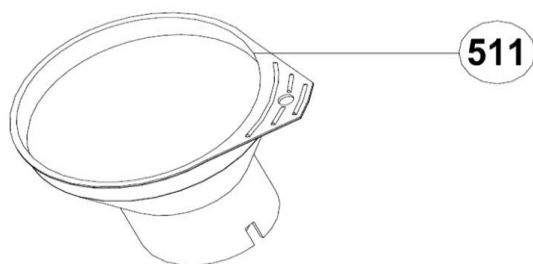

vaatwassers - vrijstaand

Typenummer

VVW6024A

Subgroep onderdeel

accessoires

Revisie datum

3-6-2015