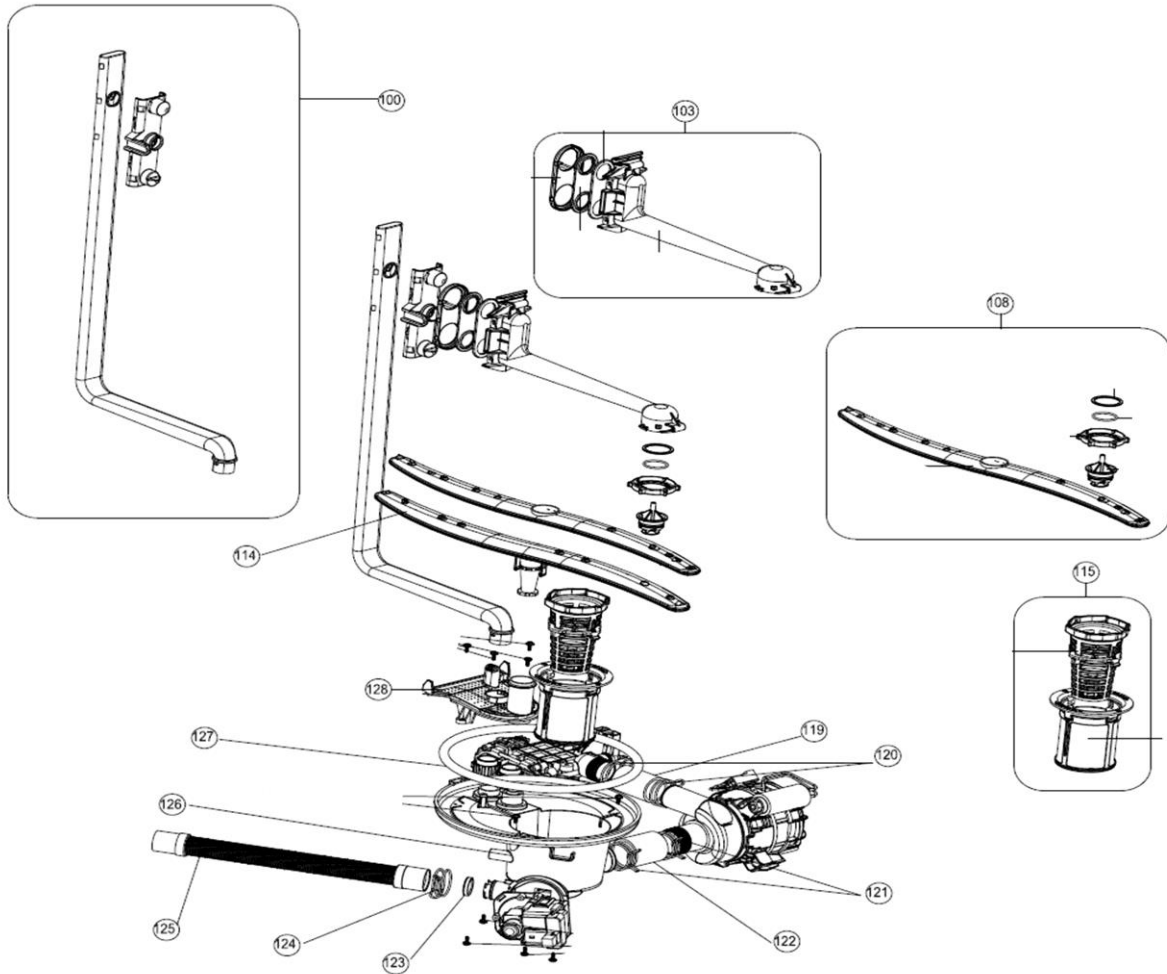

## vaatwassers - vrijstaand

Typenummer

VVW6024A

Subgroep onderdeel

Hydraulische groep beneden

Revisie datum

3-6-2015

# vaatwassers - vrijstaand

Typenummer

VVW6024A

Subgroep onderdeel

Hydraulische groep boven

Revisie datum

3-6-2015