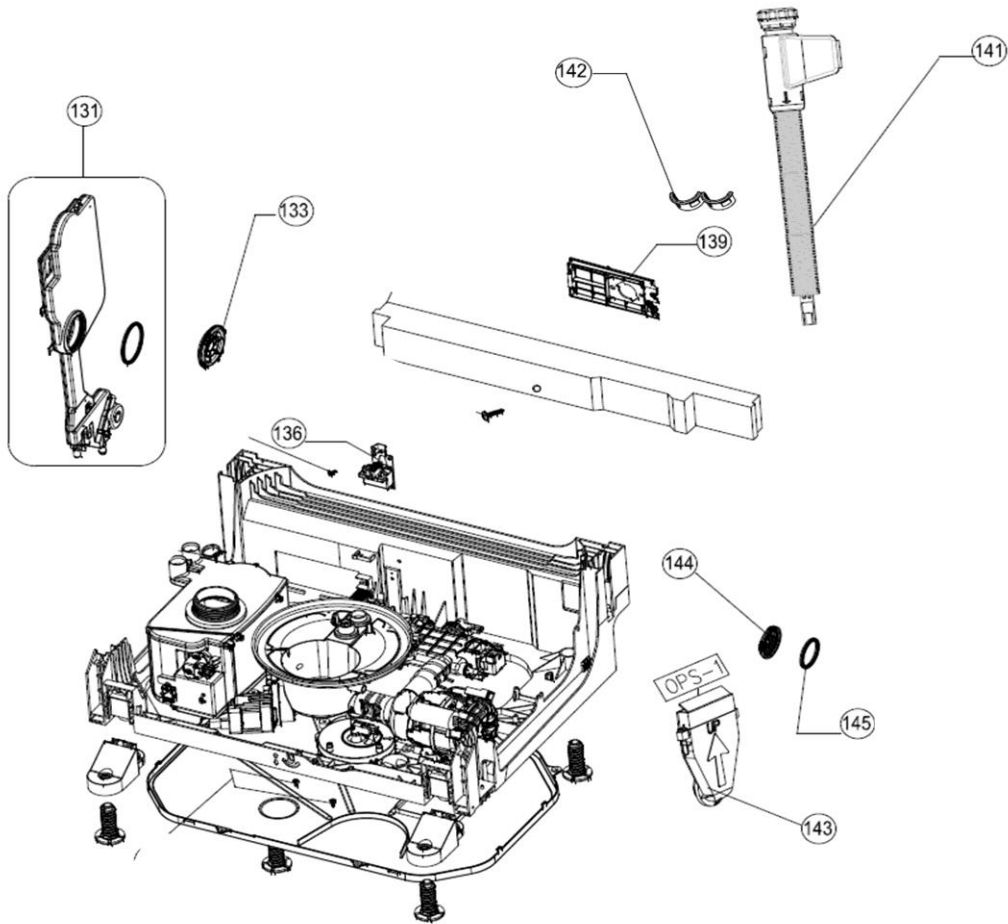

## vaatwassers - vrijstaand

Typenummer

VVW6024A

Subgroep onderdeel

Bedieningspaneel

Revisie datum

3-6-2015

## vaatwassers - vrijstaand

Typenummer

VVW6024A

Subgroep onderdeel

Hydraulische groep beneden

Revisie datum

3-6-2015