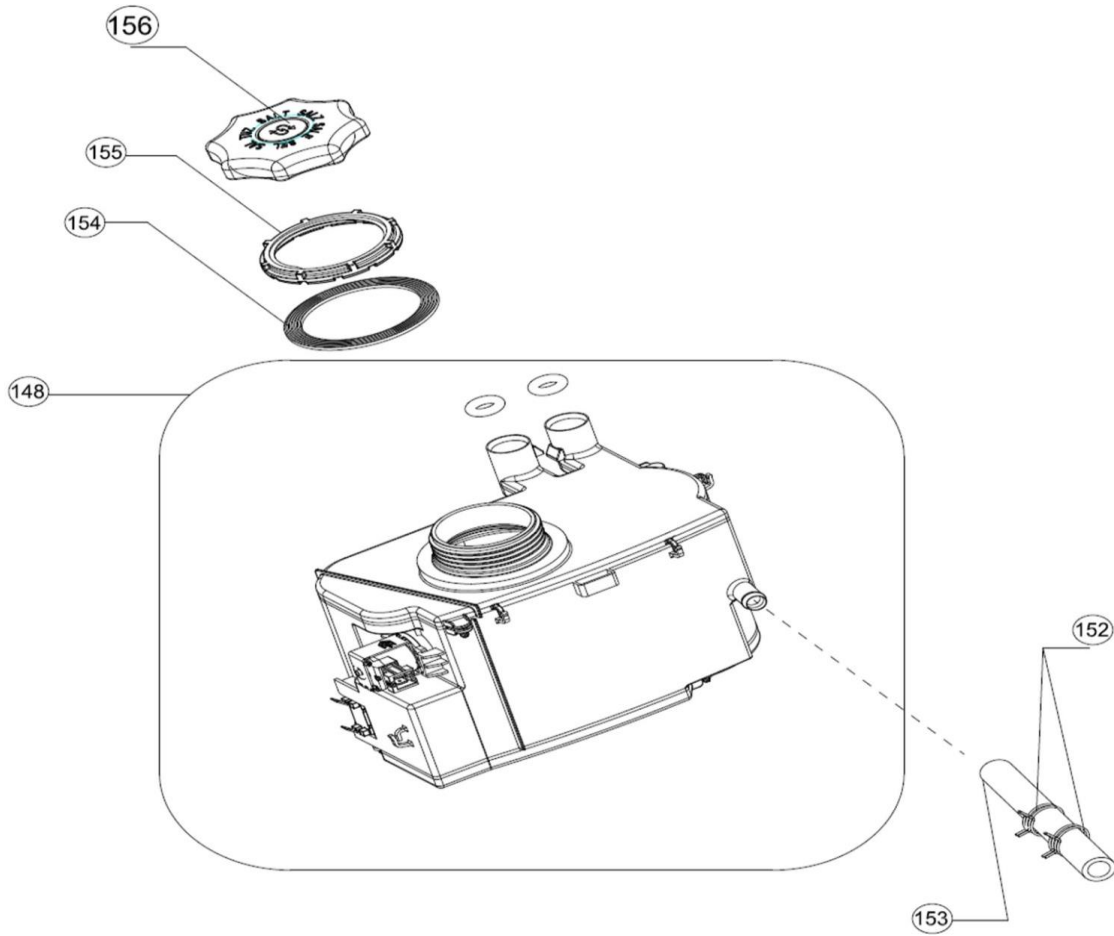

vaatwassers - vrijstaand

Typenummer

VVW6024A

Subgroep onderdeel

Waterontharder

Revisie datum

3-6-2015