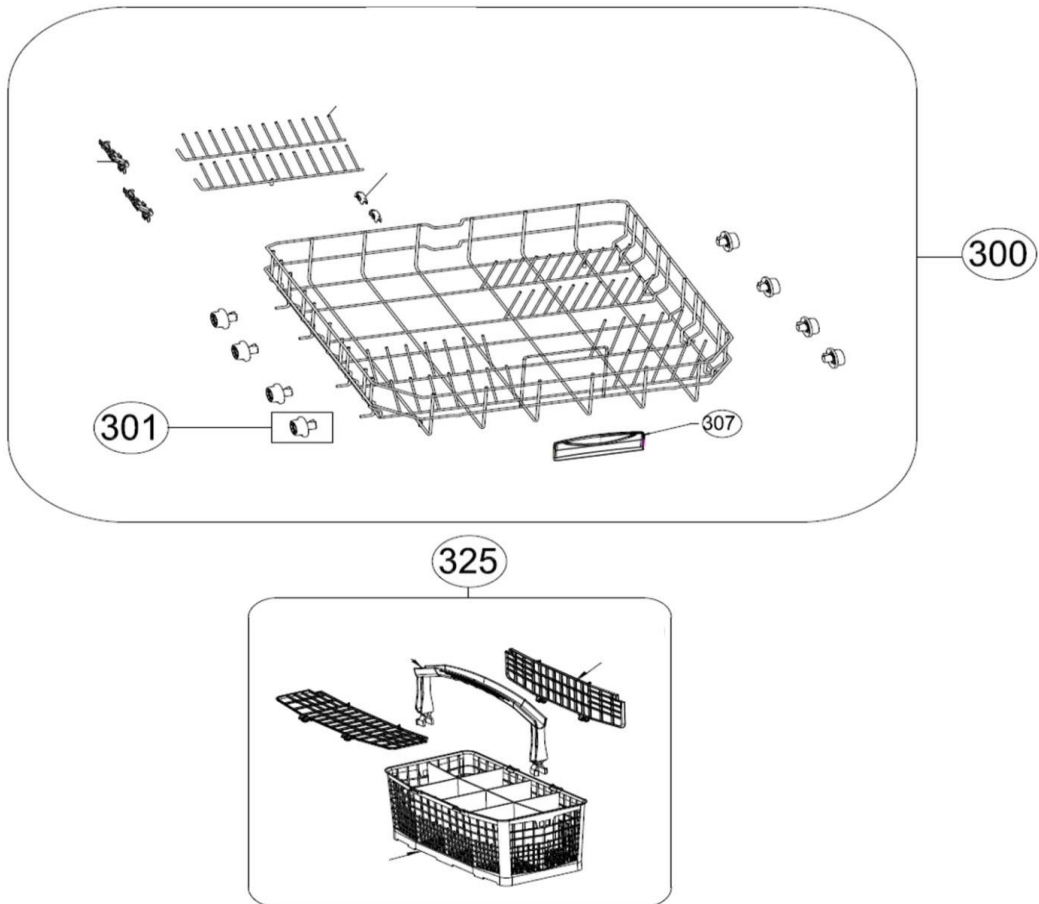

## vaatwassers - vrijstaand

Typenummer

VVW6024A

Subgroep onderdeel

Servieslade beneden

Revisie datum

3-6-2015

## vaatwassers - vrijstaand

Typenummer

VVW6024A

Subgroep onderdeel

Servieslade boven

Revisie datum

3-6-2015