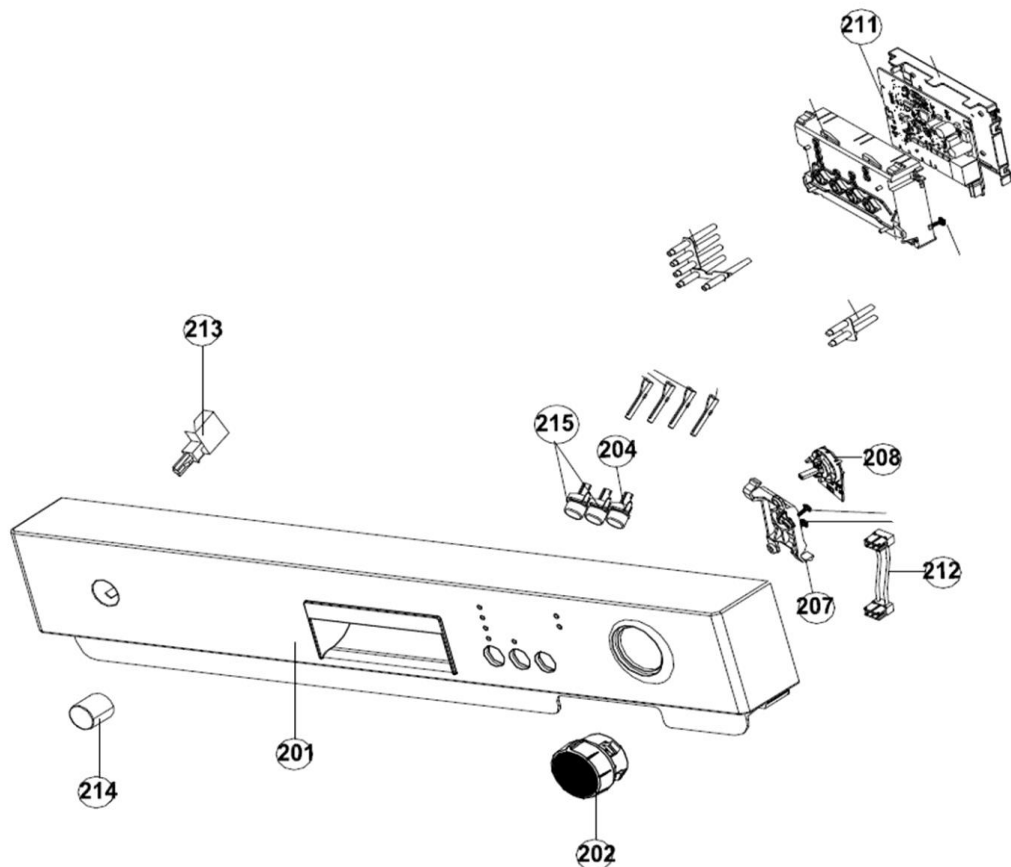

vaatwassers - vrijstaand

Typenummer

VVW6024A

Subgroep onderdeel

Bedieningspaneel

Revisie datum

3-6-2015