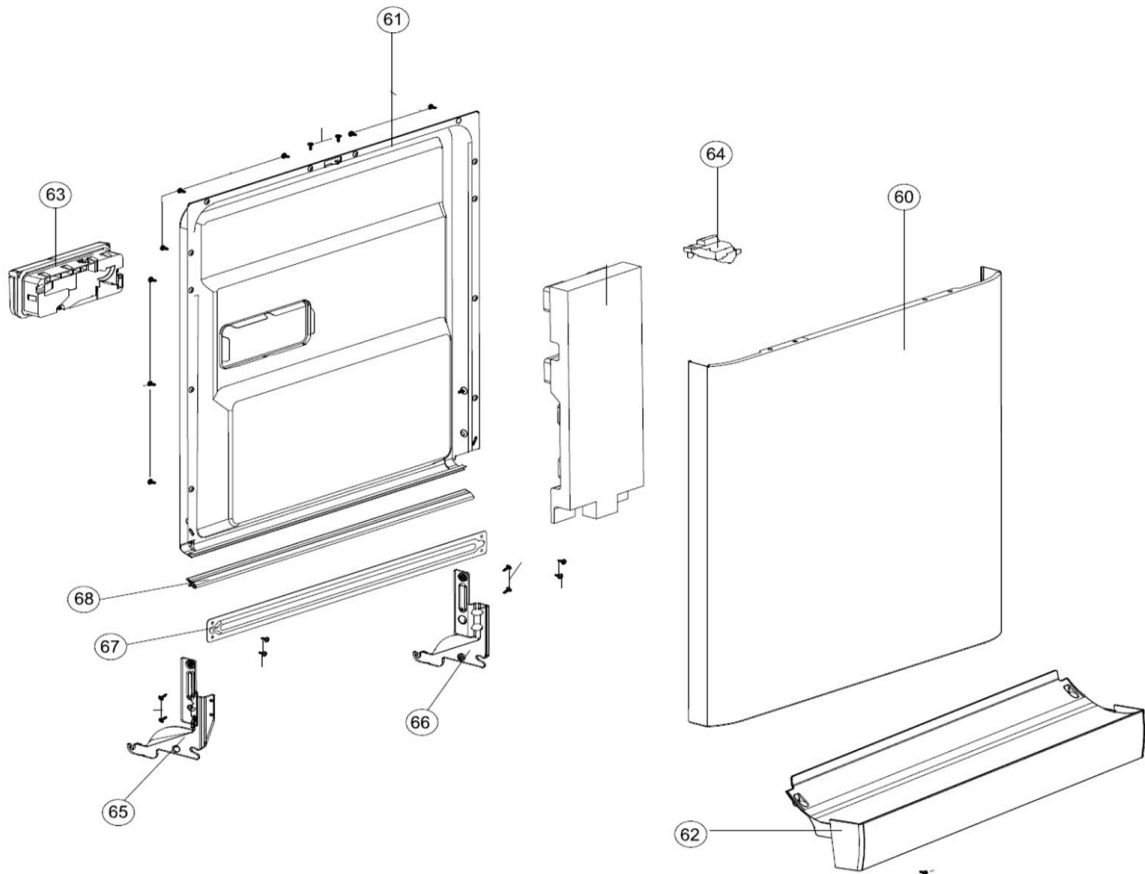

## vaatwassers - vrijstaand

Typenummer

VVW6024A

Subgroep onderdeel

Deur

Revisie datum

3-6-2015