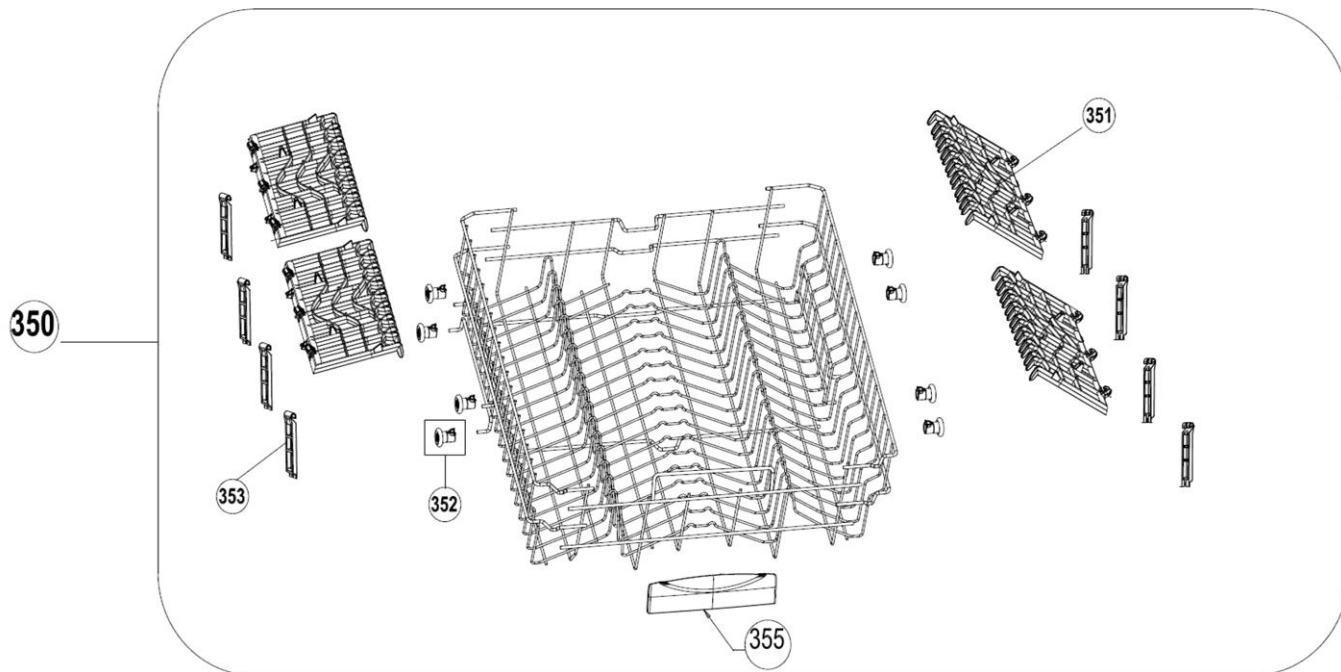

## vaatwassers - vrijstaand

Typenummer

VVW6024A

Subgroep onderdeel

Servieslade beneden

Revisie datum

3-6-2015

## vaatwassers - vrijstaand

Typenummer

VVW6024A

Subgroep onderdeel

Servieslade boven

Revisie datum

3-6-2015