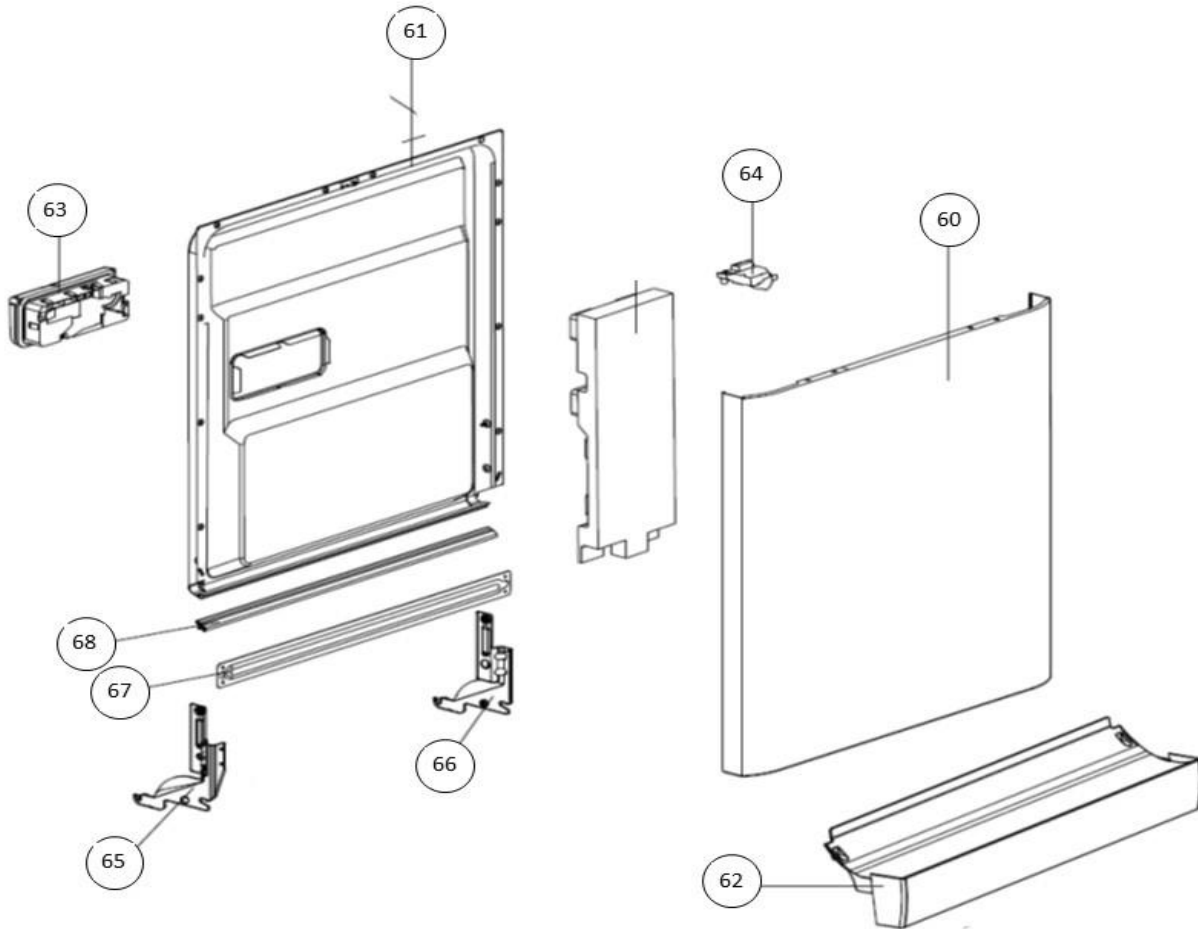

Revisie datum

23-11-2017

vaatwassers - vrijstaand

Typenummer

VVW6023AW - 01

Subgroep onderdeel

Deur

Revisie datum