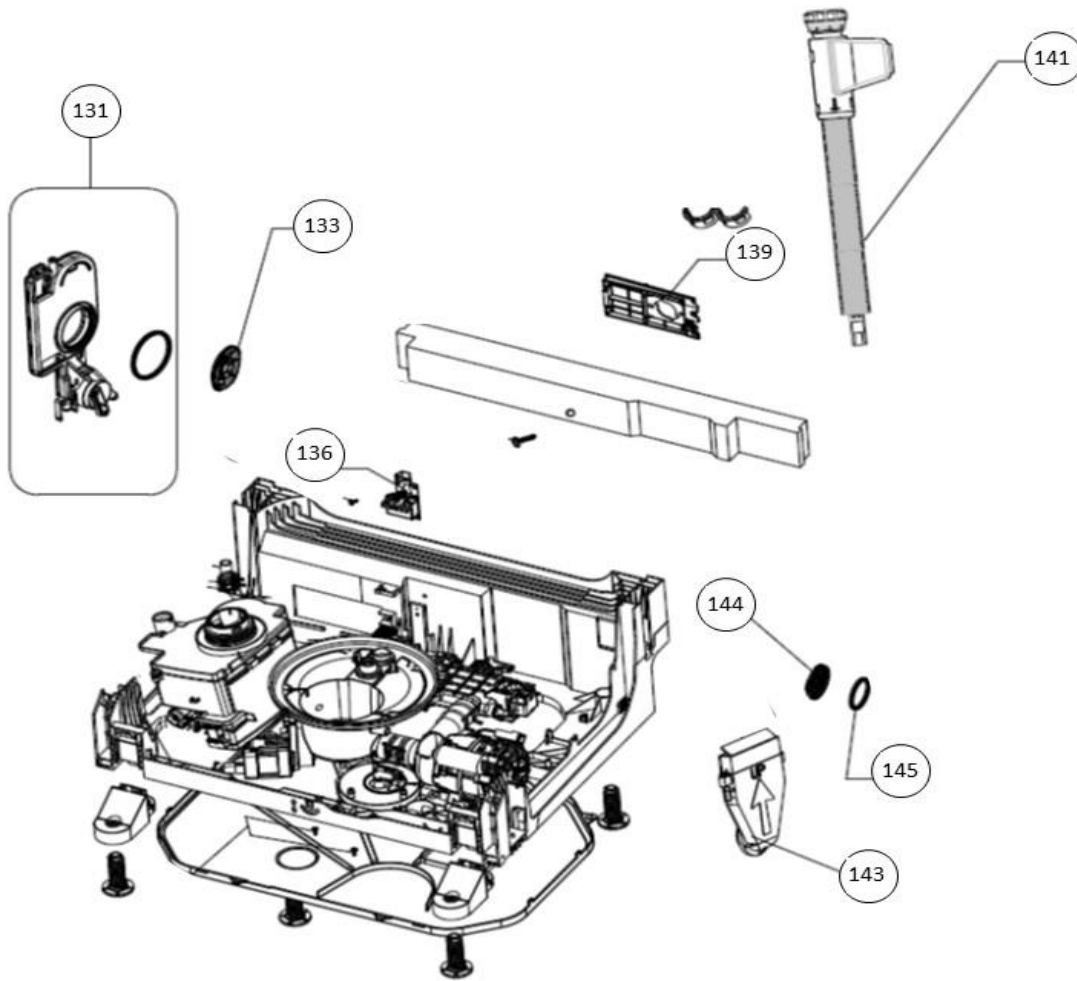

Hydraulische groep boven

Revisie datum

23-11-2017

vaatwassers - vrijstaand

Typenummer

VVW6023AW - 01

Subgroep onderdeel

Hydraulische groep beneden