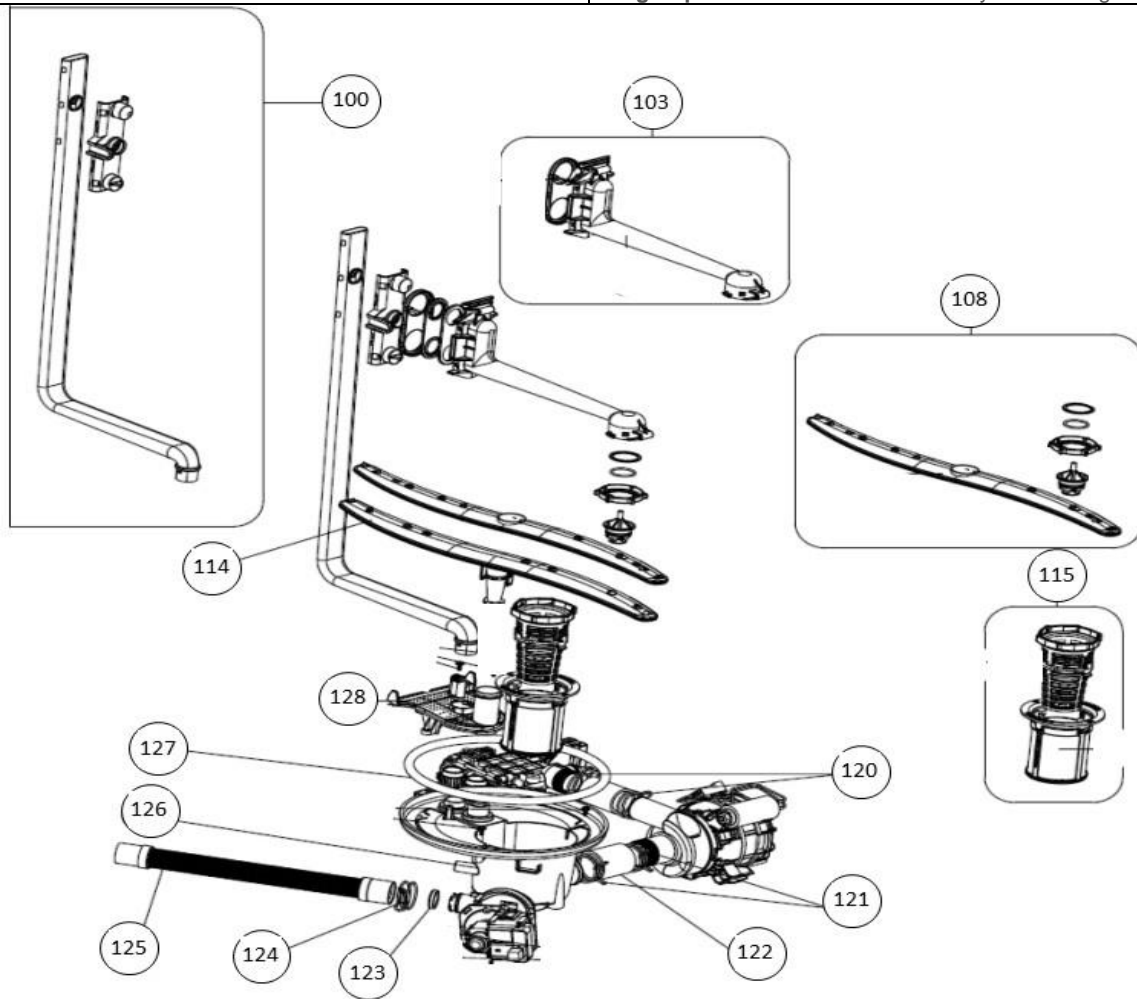

Subgroep onderdeel

Waterontharder

Revisie datum

23-11-2017

vaatwassers - vrijstaand

Typenummer

VVW6023AW - 01

Subgroep onderdeel

Hydraulische groep boven

Revisie datum

23-11-2017

vaatwassers - vrijstaand

Typenummer

VVW6023AW - 01

Subgroep onderdeel

Hydraulische groep beneden