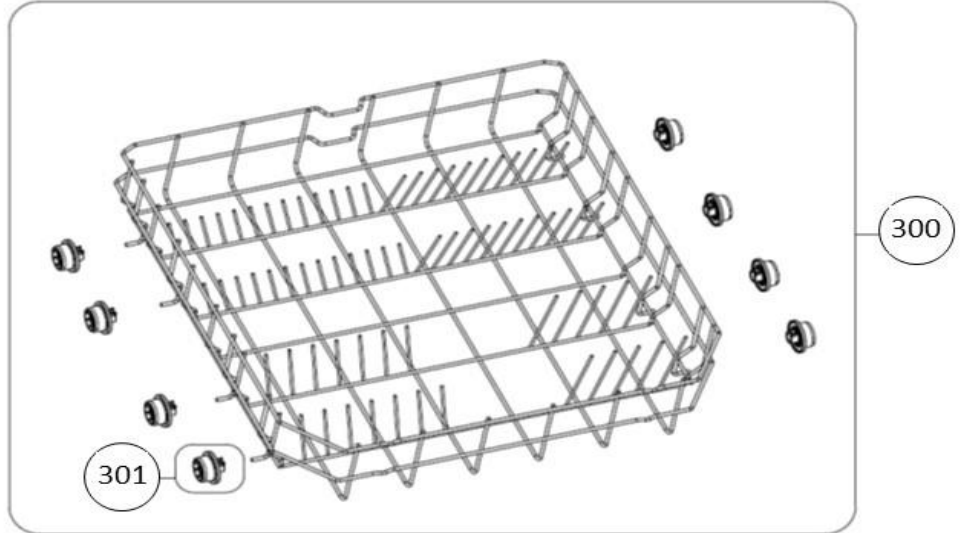

vaatwassers - vrijstaand

Typenummer

VVW6023AW - 01

Subgroep onderdeel

Servieslade beneden

Revisie datum

23-11-2017

vaatwassers - vrijstaand

Typenummer

VVW6023AW - 01

Subgroep onderdeel

Servieslade boven

Revisie datum

23-11-2017

vaatwassers - vrijstaand

Typenummer