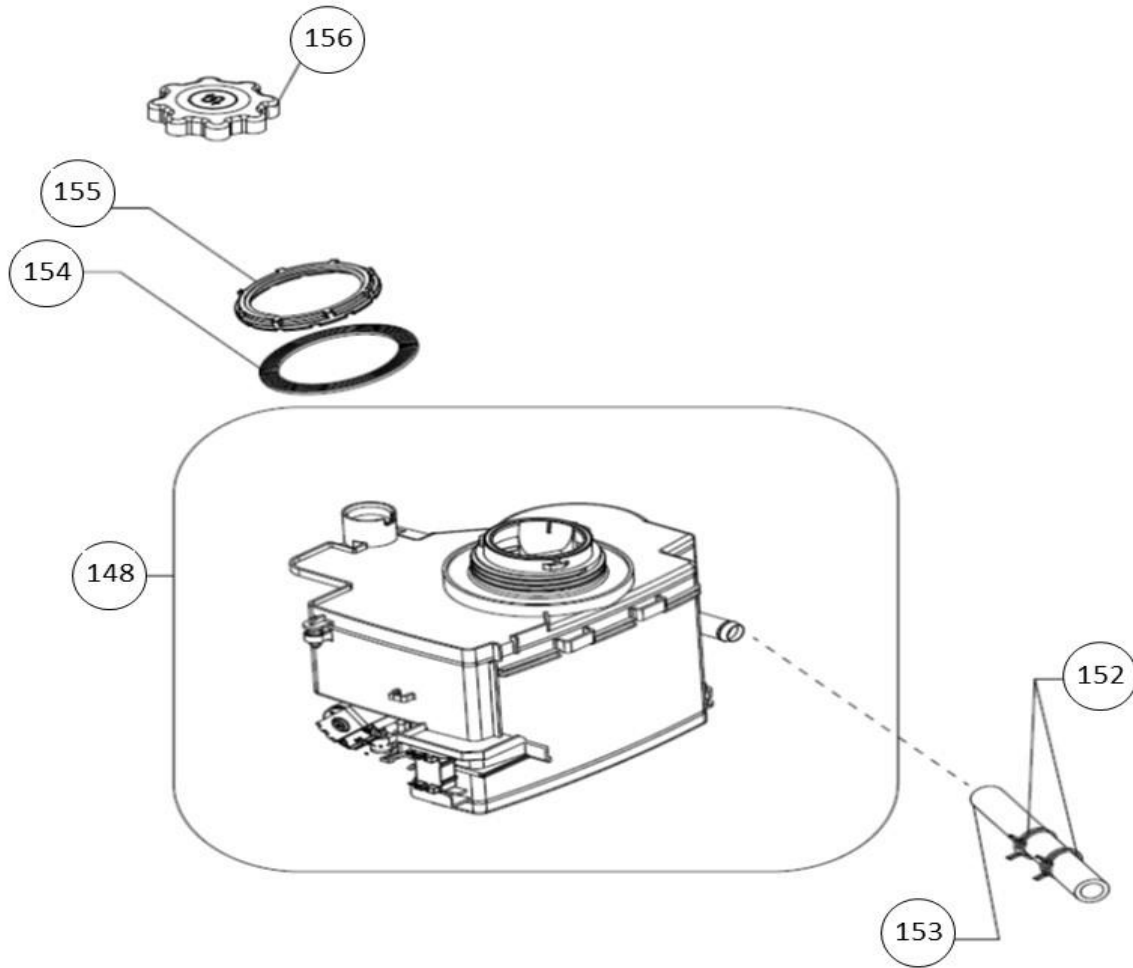

vaatwassers - vrijstaand

Typenummer

VVW6023AW - 01

Subgroep onderdeel

Waterontharder

Revisie datum

23-11-2017