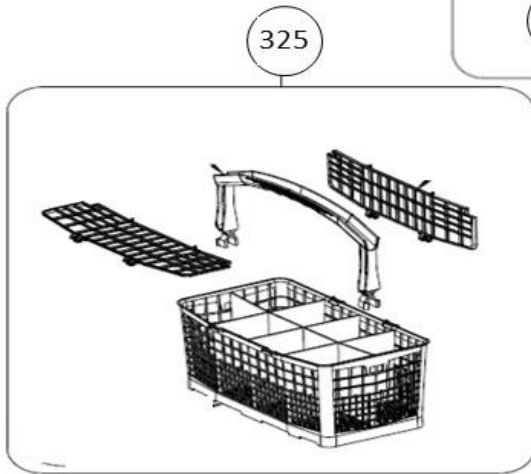

vaatwassers - vrijstaand

Typenummer

VVW6023AW - 01

Subgroep onderdeel

Servieslade beneden

Revisie datum

23-11-2017

vaatwassers - vrijstaand

Typenummer

VVW6023AW - 01

Subgroep onderdeel

Servieslade boven

Revisie datum

23-11-2017

vaatwassers - vrijstaand

Typenummer