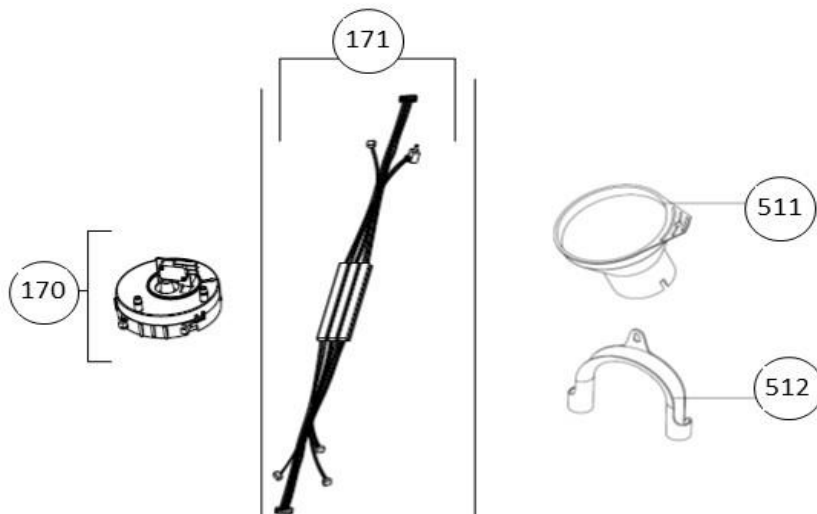

vaatwassers - vrijstaand

Typenummer VVV6023AW - 01 Subgroep onderdeel Componenten

Revisie datum

23-11-2017