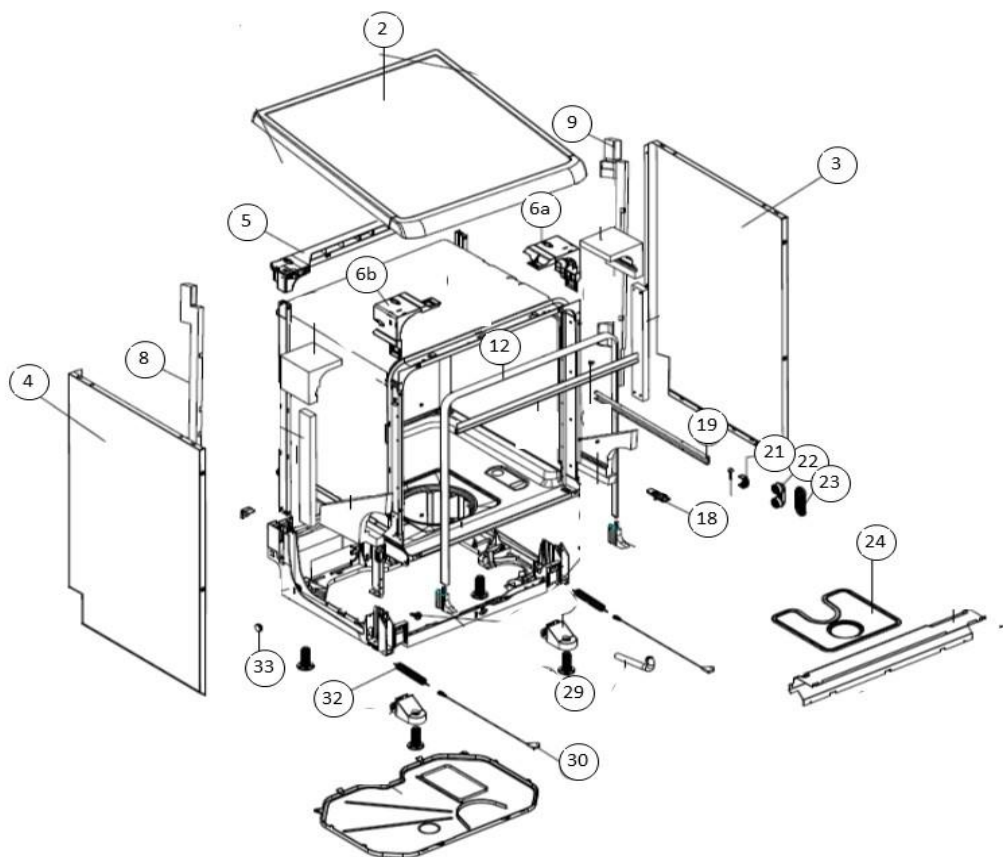

23-11-2017

vaatwassers - vrijstaand

Typenummer

VVW6023AW - 01

Subgroep onderdeel

Behuizing

Revisie datum

23-11-2017