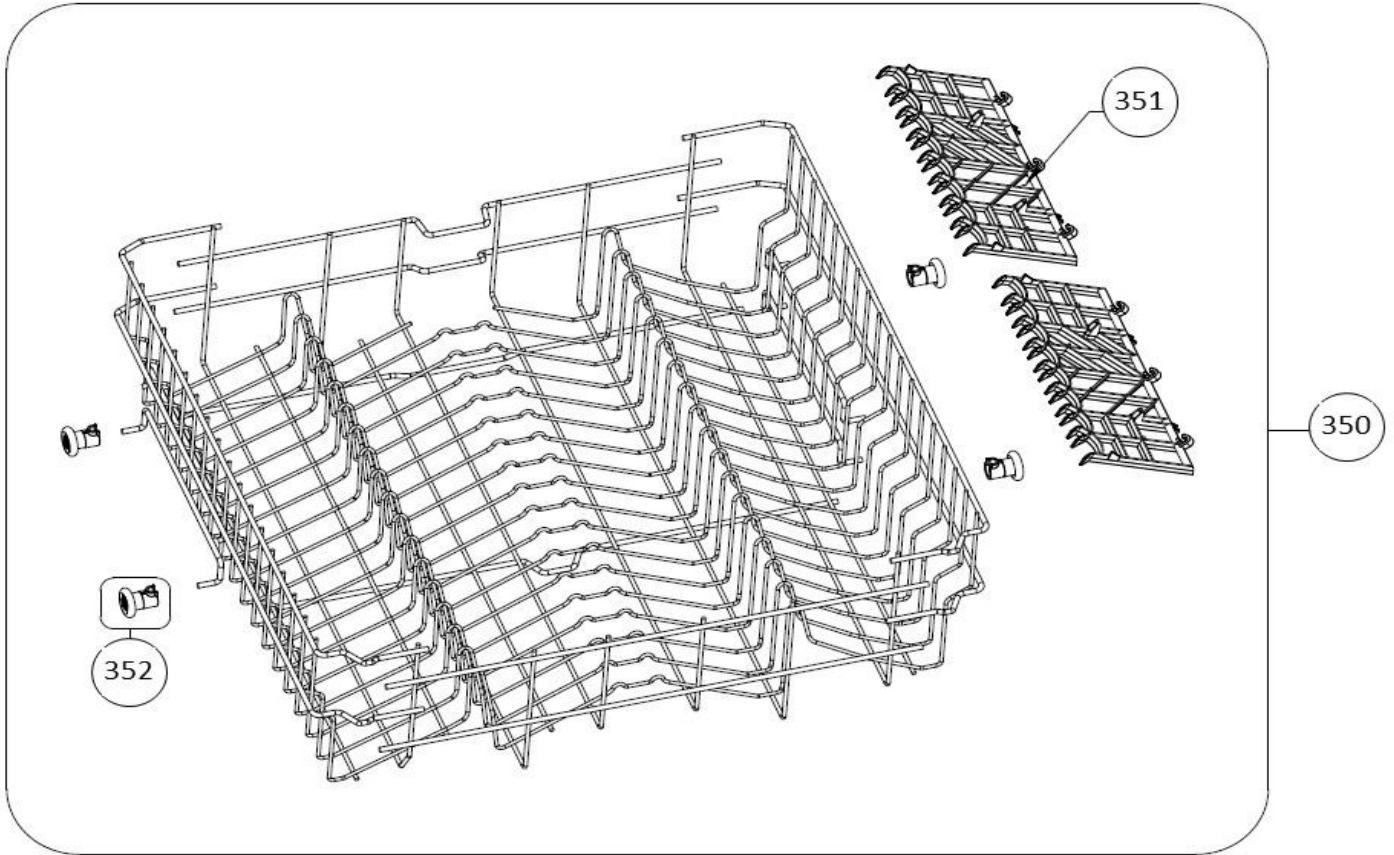

vaatwassers - vrijstaand

Typenummer

VVW6023AW - 01

Subgroep onderdeel

Servieslade beneden

Revisie datum

23-11-2017

vaatwassers - vrijstaand

Typenummer

VVW6023AW - 01

Subgroep onderdeel

Servieslade boven

Revisie datum

23-11-2017

vaatwassers - vrijstaand

Typenummer