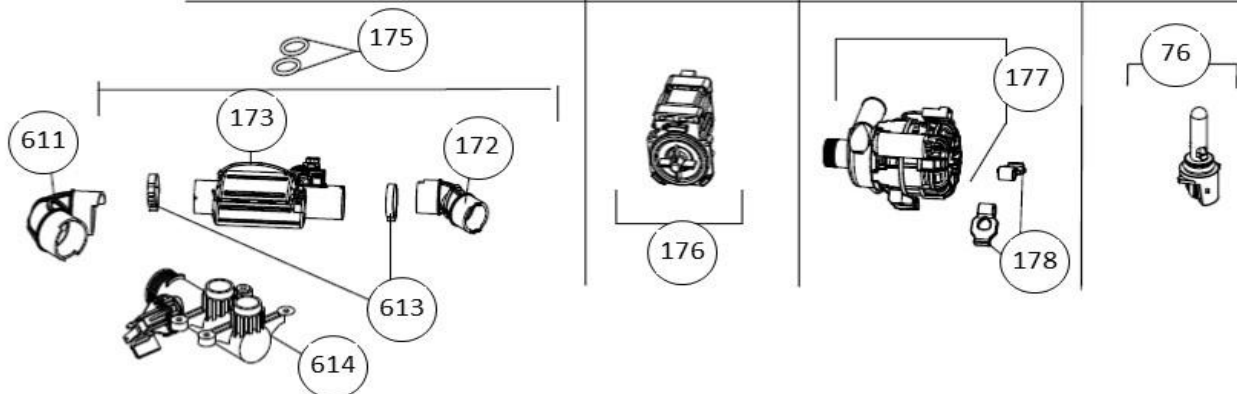

vaatwassers - vrijstaand

Typenummer VVV6023AW - 01 Subgroep onderdeel Componenten

Revisie datum

23-11-2017