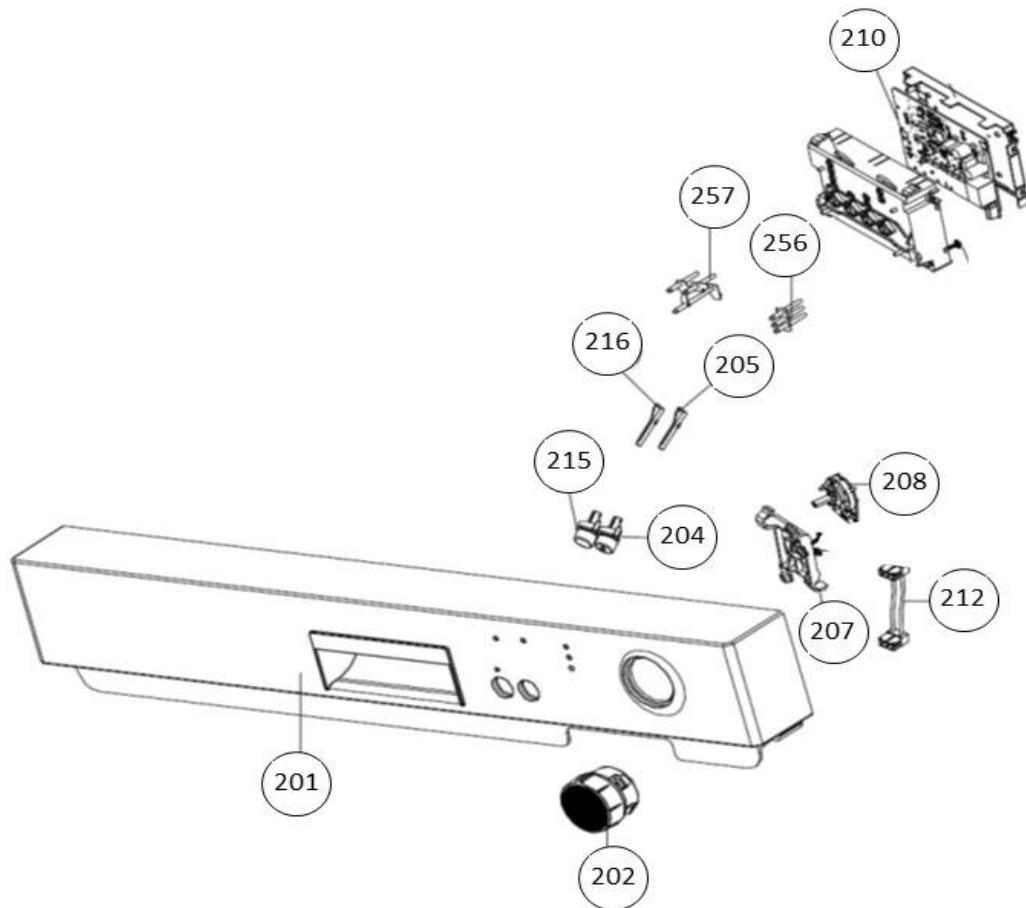

vaatwassers - vrijstaand

Typenummer

VVW6023AW - 01

Subgroep onderdeel

Servieslade beneden

Revisie datum

23-11-2017

vaatwassers - vrijstaand

Typenummer

VVW6023AW - 01

Subgroep onderdeel

Servieslade boven

Revisie datum

23-11-2017

vaatwassers - vrijstaand

Typenummer

VVW6023AW - 01

Subgroep onderdeel

Bedieningspaneel

Revisie datum

23-11-2017

vaatwassers - vrijstaand

Typenummer

VVW6023AW - 01