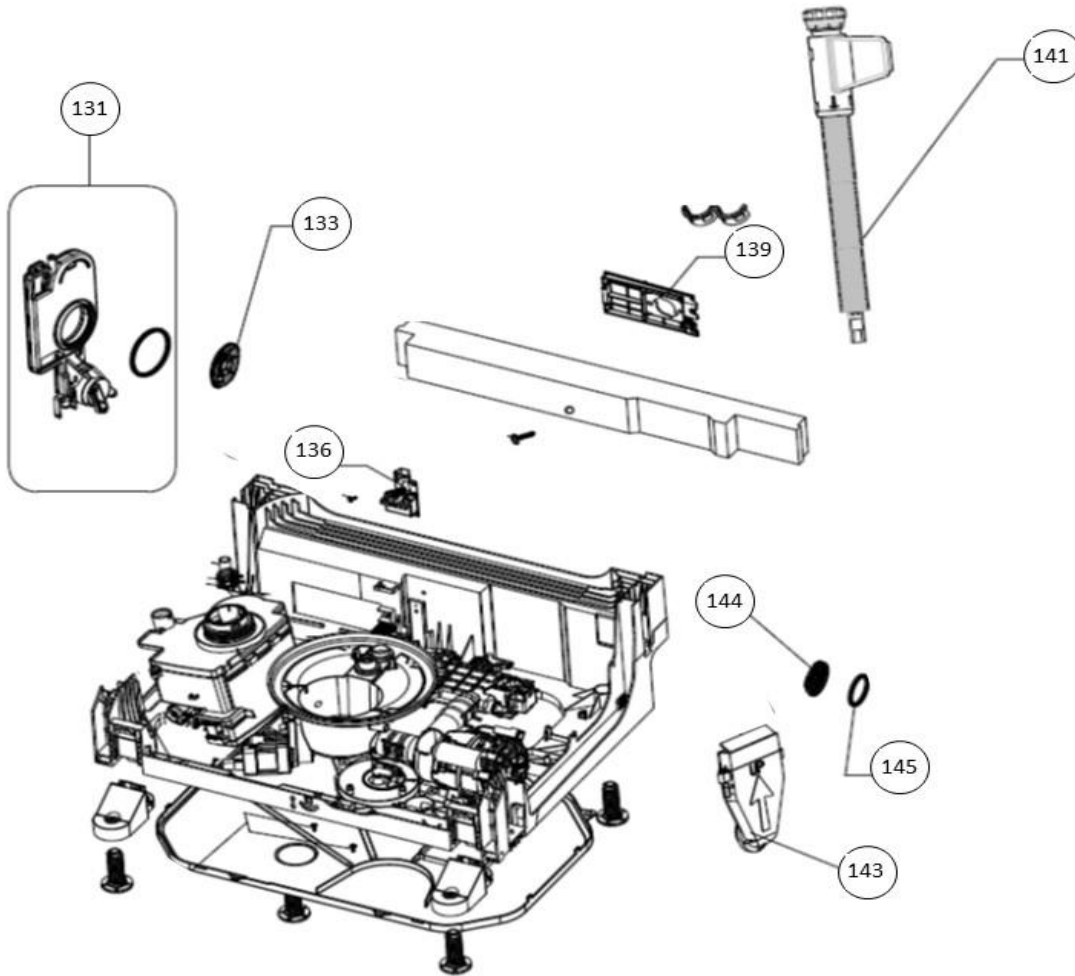

Hydraulische groep boven

Revisie datum

2-11-2018

vaatwassers - vrijstaand

Typenummer

VVW6023AS - 02

Subgroep onderdeel

Hydraulische groep beneden