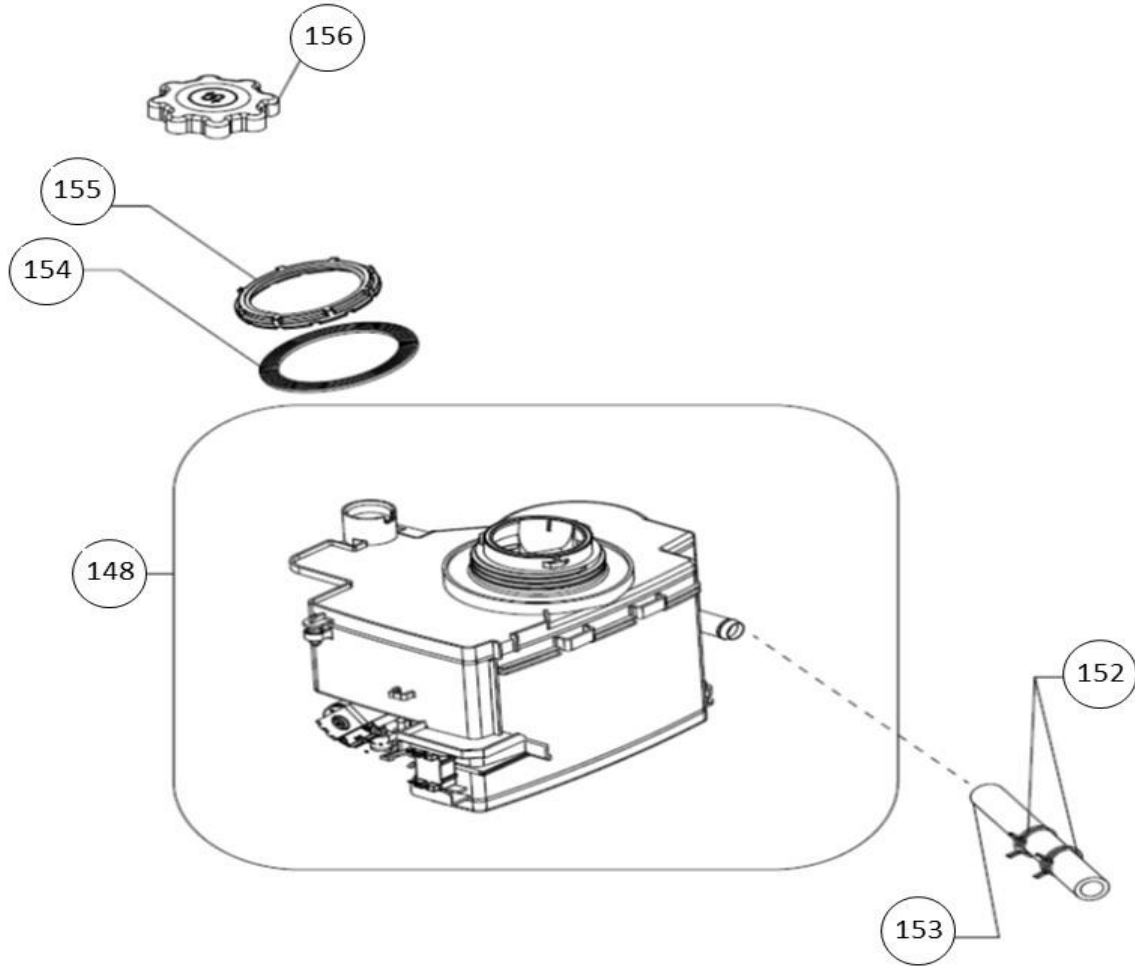

vaatwassers - vrijstaand

Typenummer

VVW6023AS - 02

Subgroep onderdeel

Waterontharder

Revisie datum

2-11-2018