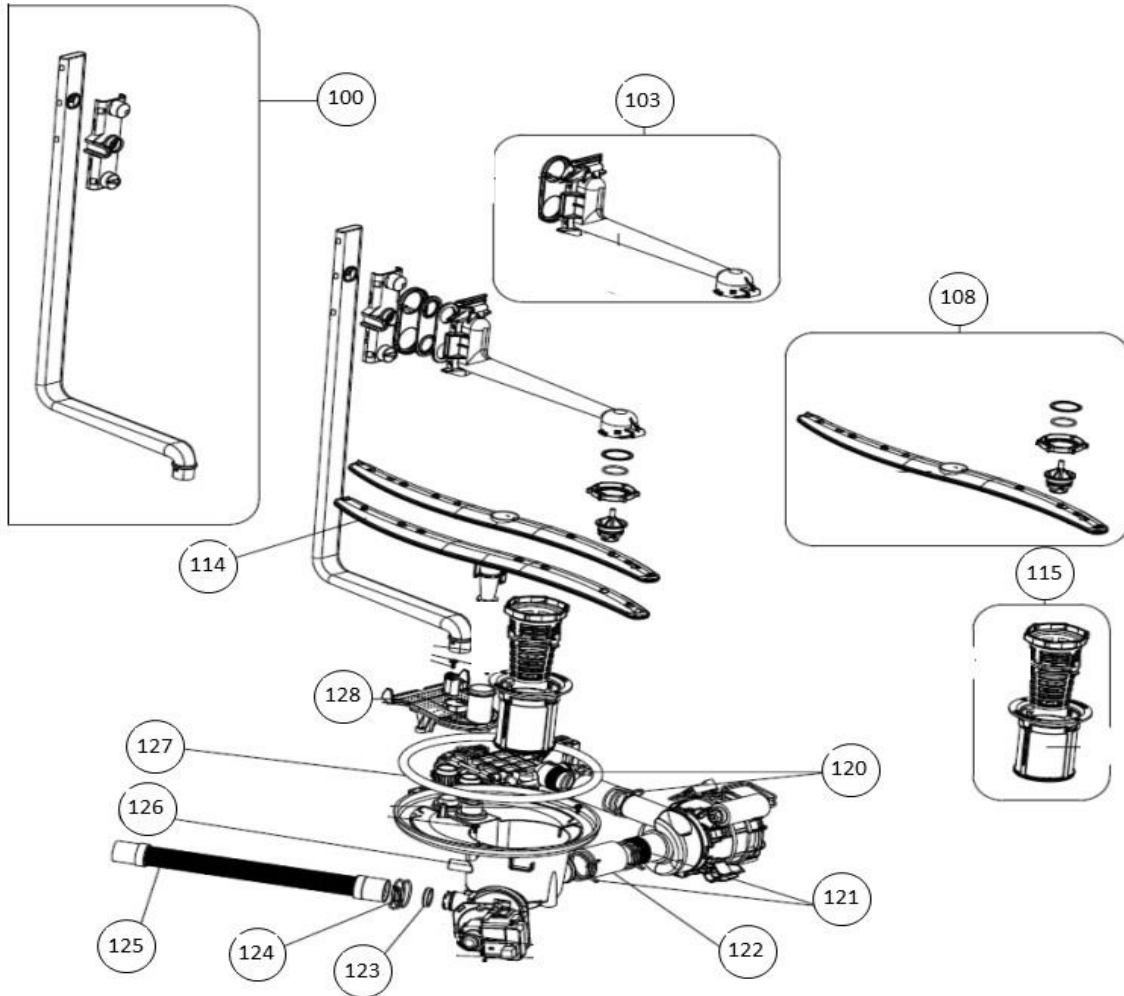

Subgroep onderdeel

Waterontharder

Revisie datum

2-11-2018

vaatwassers - vrijstaand

Typenummer

VVW6023AS - 02

Subgroep onderdeel

Hydraulische groep boven

Revisie datum

2-11-2018

vaatwassers - vrijstaand

Typenummer

VVW6023AS - 02

Subgroep onderdeel

Hydraulische groep beneden