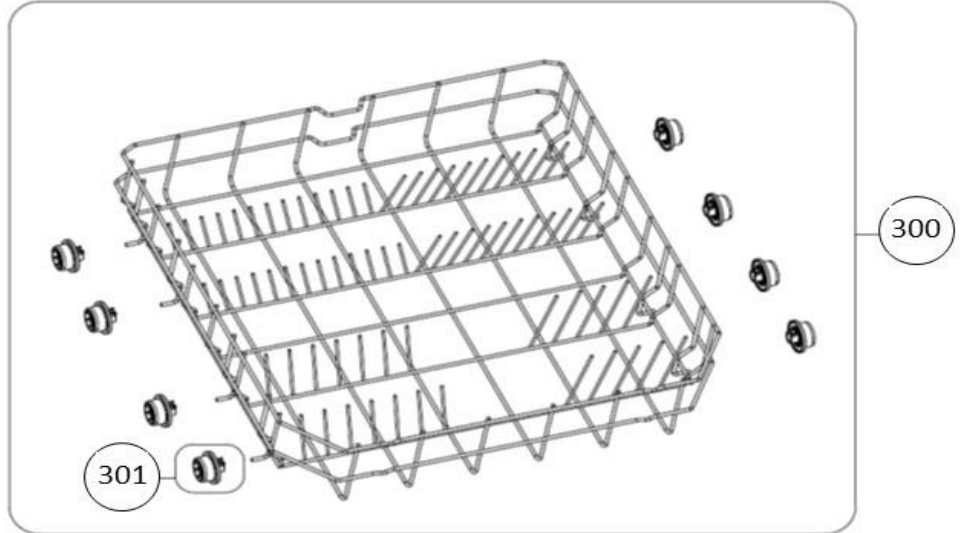

vaatwassers - vrijstaand

Typenummer

VVW6023AS - 02

Subgroep onderdeel

Servieslade beneden

Revisie datum

2-11-2018

vaatwassers - vrijstaand