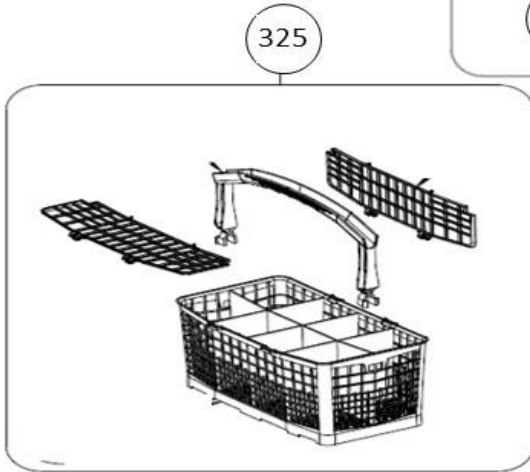

vaatwassers - vrijstaand

Typenummer

VVW6023AS - 02

Subgroep onderdeel

Servieslade beneden

Revisie datum

2-11-2018

vaatwassers - vrijstaand