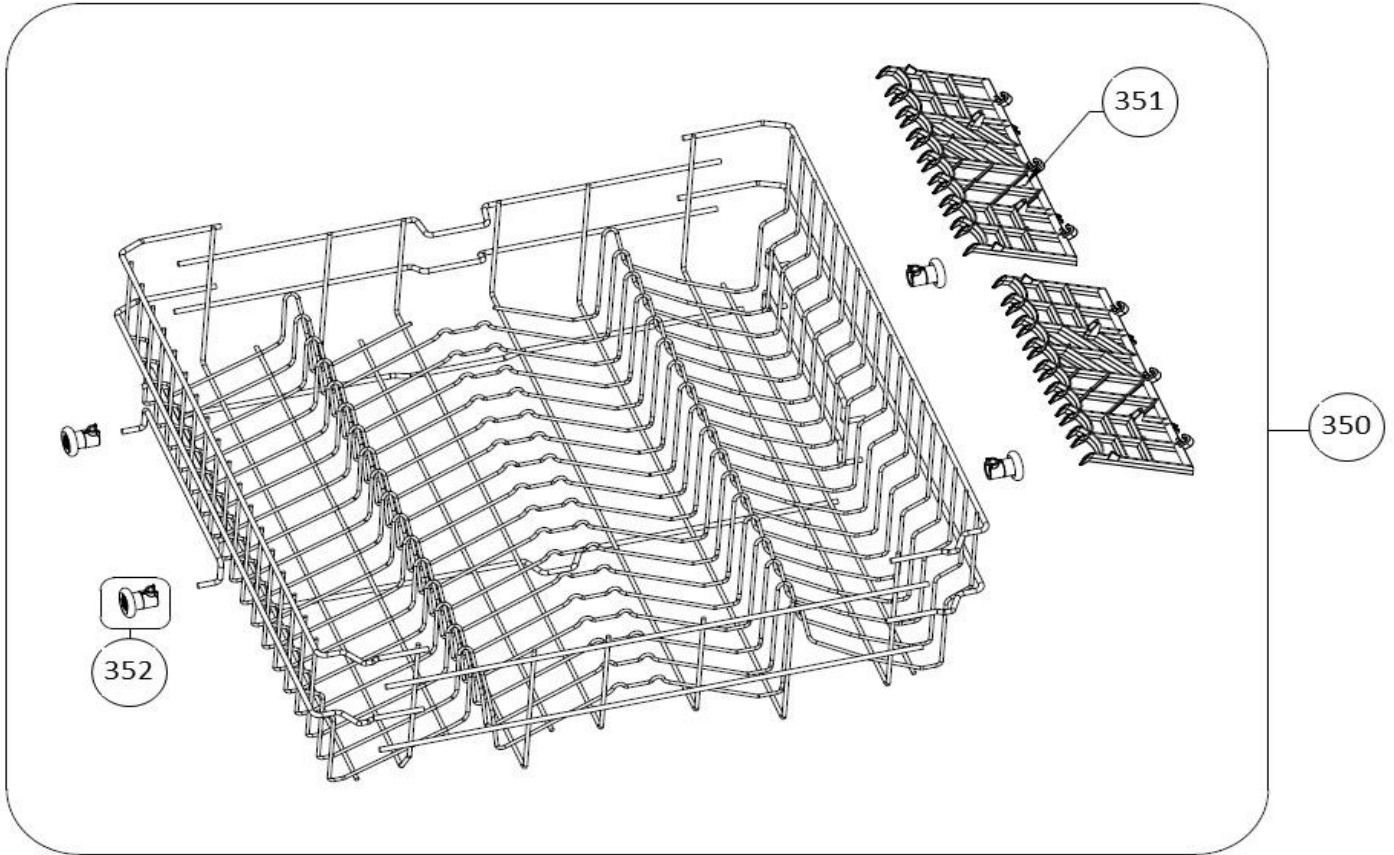

vaatwassers - vrijstaand

Typenummer

VVW6023AS - 01

Subgroep onderdeel

Servieslade beneden

325

Revisie datum

23-11-2017

vaatwassers - vrijstaand

Typenummer

VVW6023AS - 01

Subgroep onderdeel

Servieslade boven

Revisie datum

23-11-2017

vaatwassers - vrijstaand