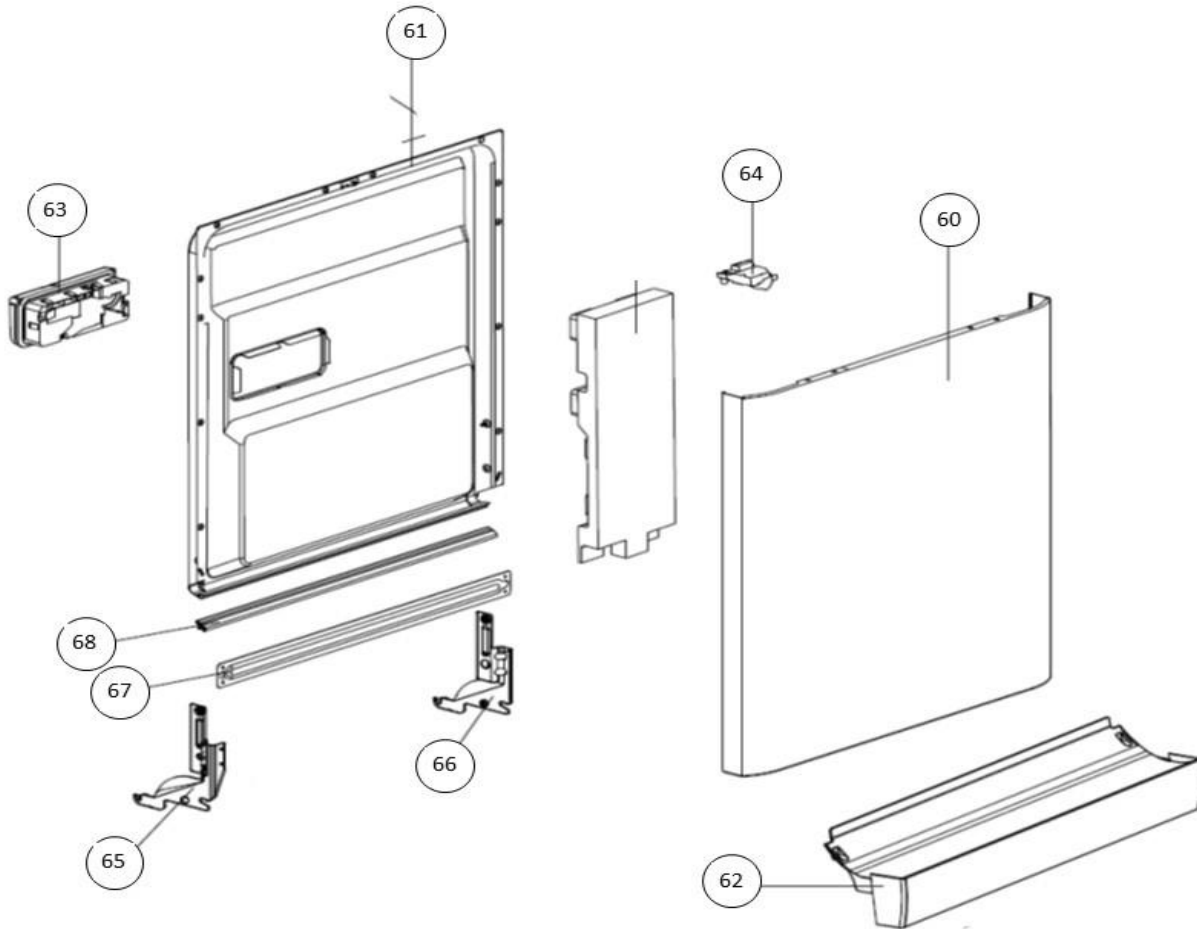

Hydraulische groep beneden

Revisie datum

23-11-2017

vaatwassers - vrijstaand

Typenummer

VVW6023AS - 01

Subgroep onderdeel

Deur