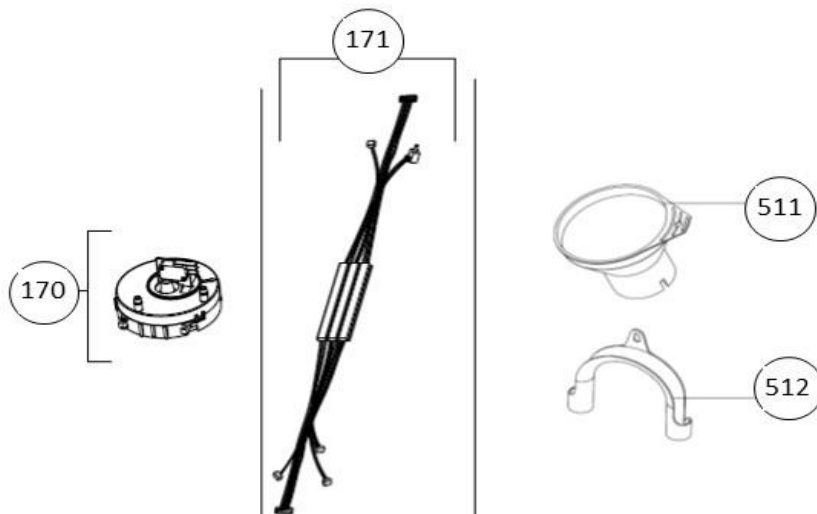

vaatwassers - vrijstaand

Typenummer VVV6023AS - 01 Subgroep onderdeel Componenten

Revisie datum

23-11-2017