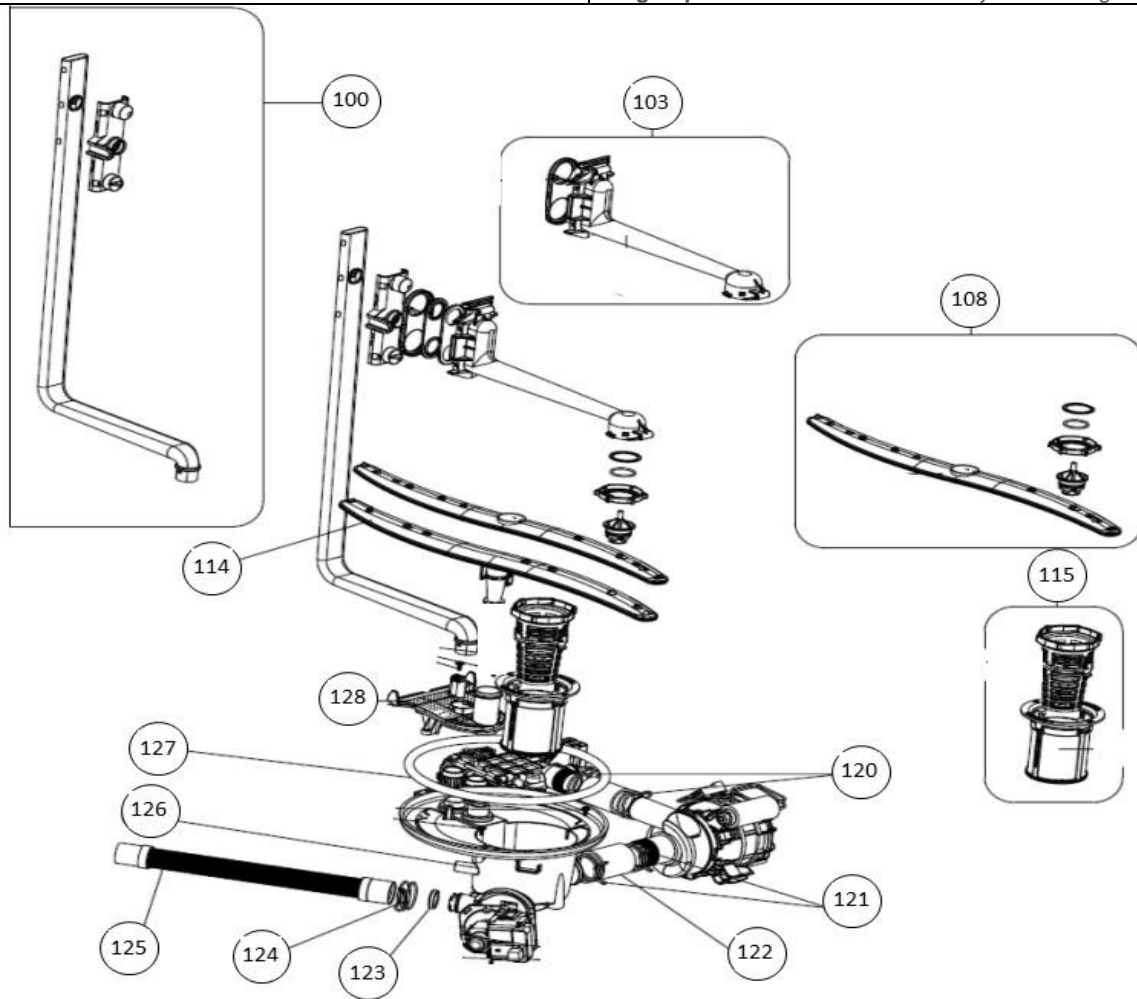

Subgroep onderdeel

Hydraulische groep boven

Revisie datum

23-11-2017

vaatwassers - vrijstaand

Typenummer

VVW6023AS - 01

Subgroep onderdeel