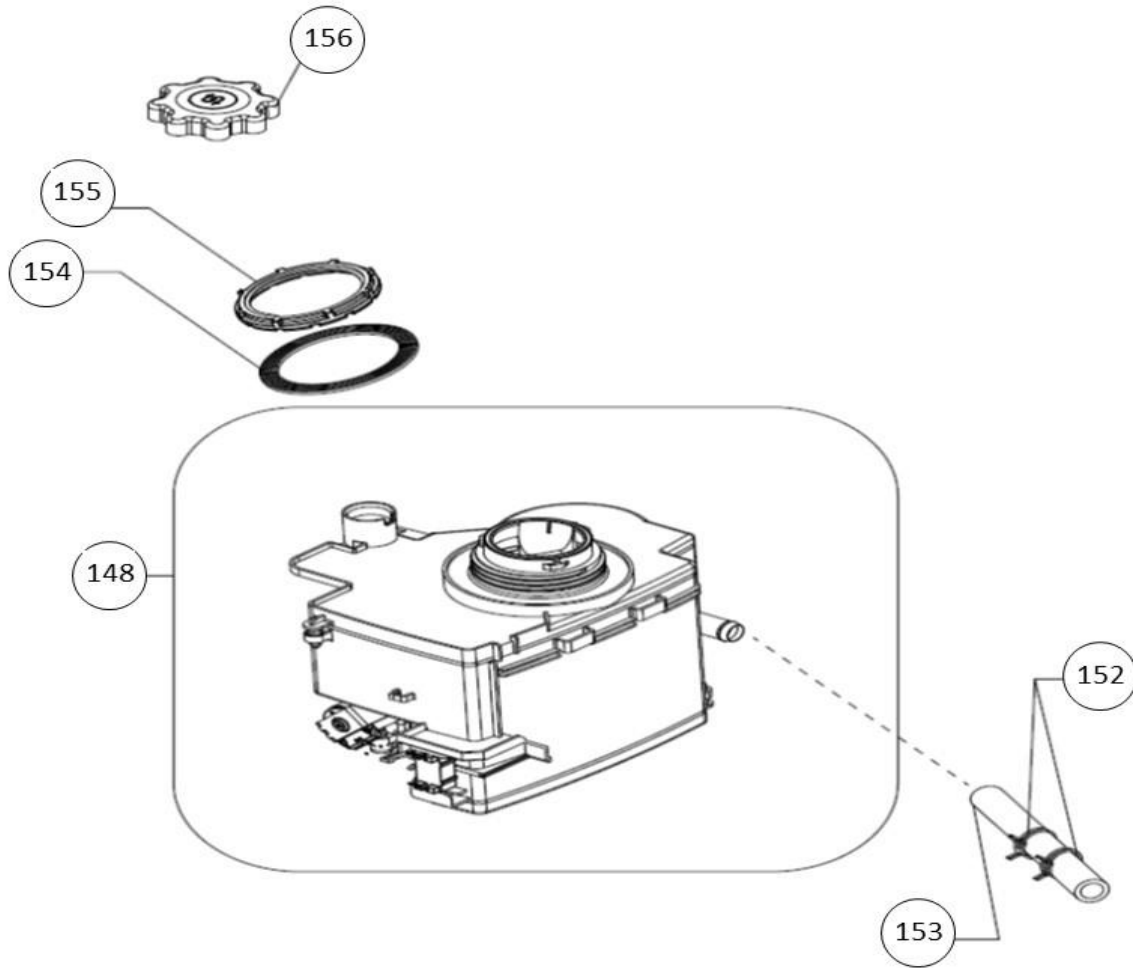

vaatwassers - vrijstaand

Typenummer

VVW6023AS - 01

Subgroep onderdeel

Waterontharder

Revisie datum

23-11-2017