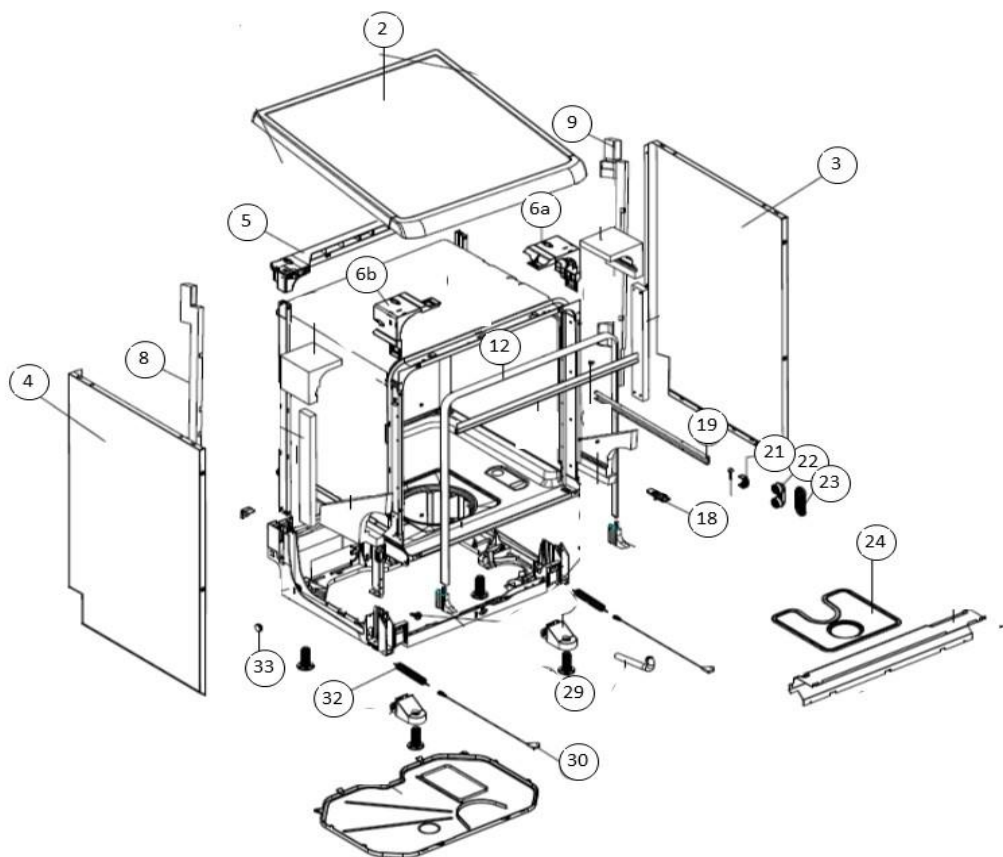

Revisie datum

23-11-2017

vaatwassers - vrijstaand

Typenummer

VVW6023AS - 01

Subgroep onderdeel

Behuizing

Revisie datum