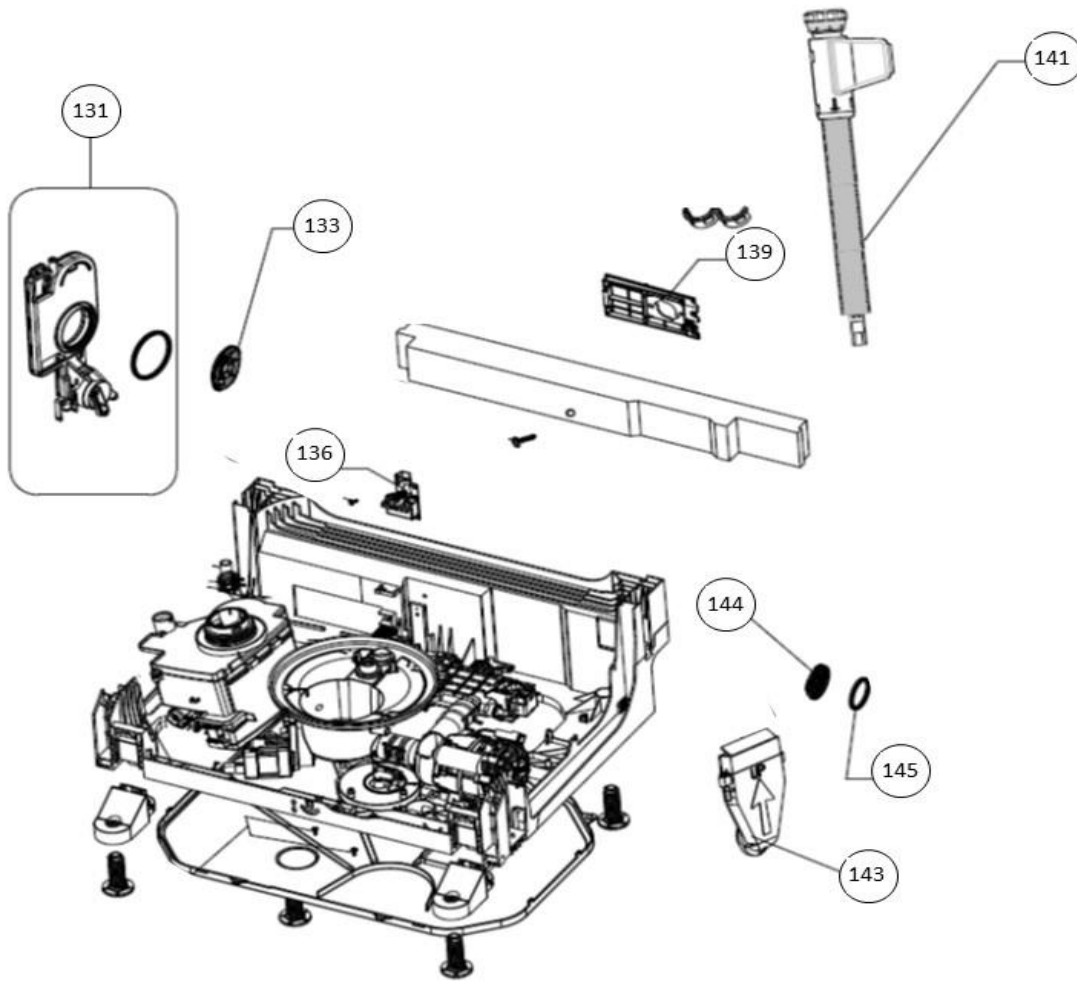

vaatwassers - vrijstaand

Typenummer

VVW6023AS - 01

Subgroep onderdeel

Hydraulische groep beneden

Revisie datum

23-11-2017