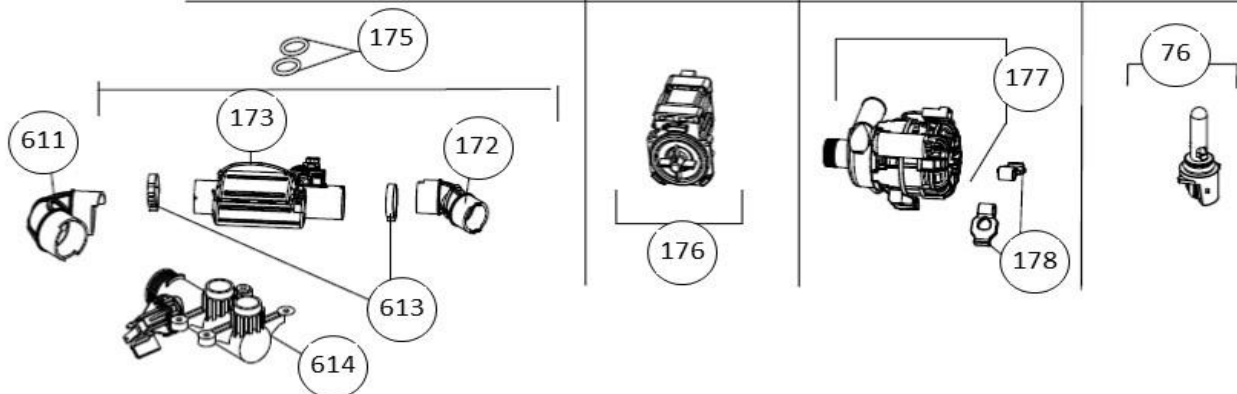

vaatwassers - vrijstaand

Typenummer VVV6023AS - 01 Subgroep onderdeel Componenten

Revisie datum

23-11-2017