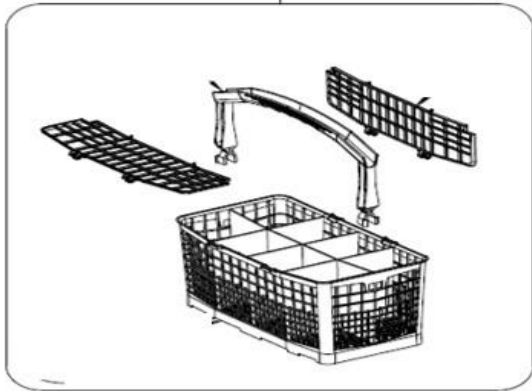

vaatwassers - vrijstaand

Typenummer

VVW6023AS - 01

Subgroep onderdeel

Servieslade beneden

325

Revisie datum

23-11-2017

vaatwassers - vrijstaand

Typenummer

VVW6023AS - 01

Subgroep onderdeel

Servieslade boven

Revisie datum

23-11-2017

vaatwassers - vrijstaand