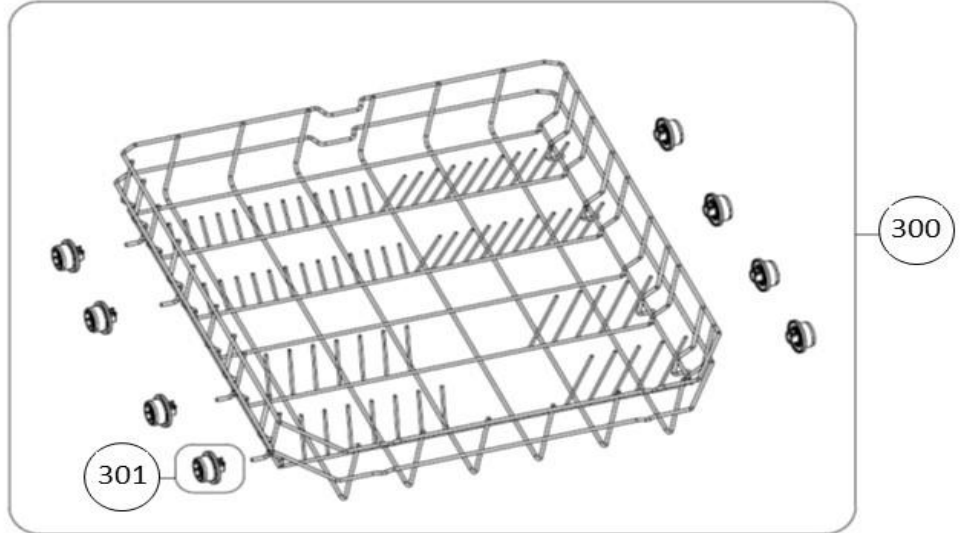

vaatwassers - vrijstaand

Typenummer

VVW6023AS - 01

Subgroep onderdeel

Servieslade beneden

325

Revisie datum

23-11-2017

vaatwassers - vrijstaand

Typenummer

VVW6023AS - 01

Subgroep onderdeel

Servieslade boven

Revisie datum

23-11-2017

vaatwassers - vrijstaand