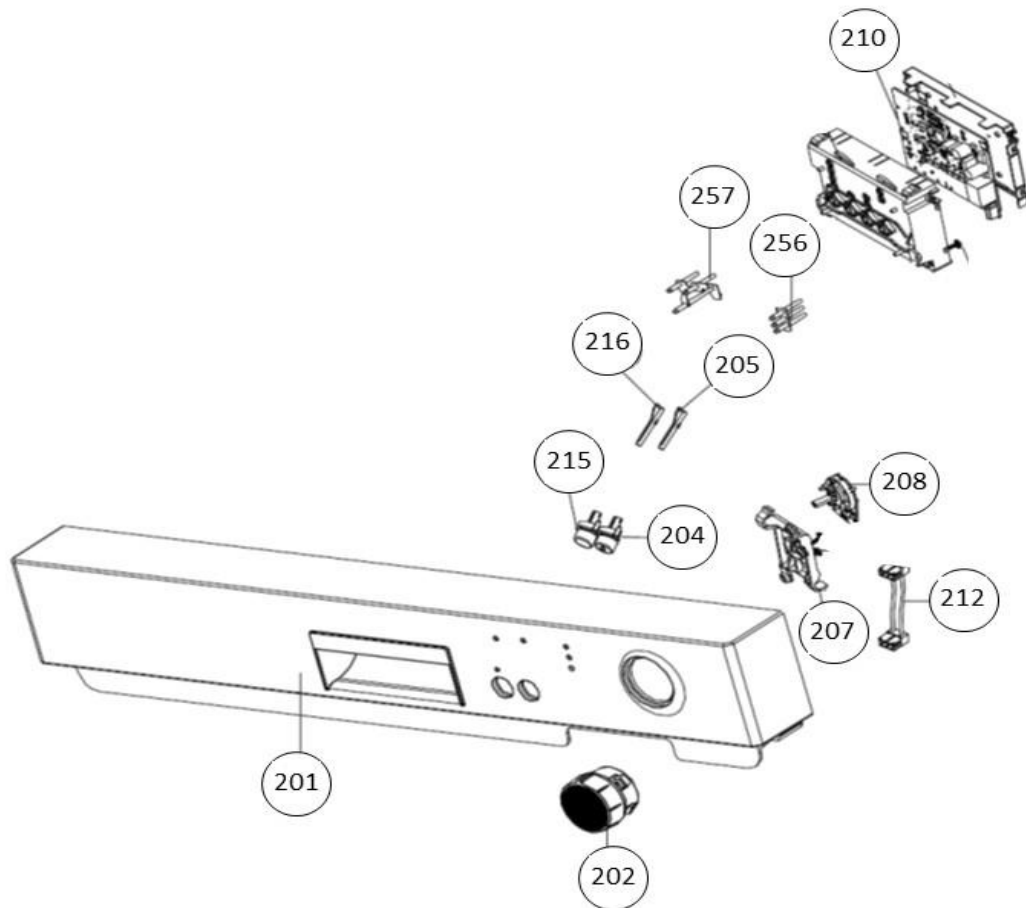

vaatwassers - vrijstaand

Typenummer

VVW6023AS - 01

Subgroep onderdeel

Bedieningspaneel

Revisie datum

23-11-2017