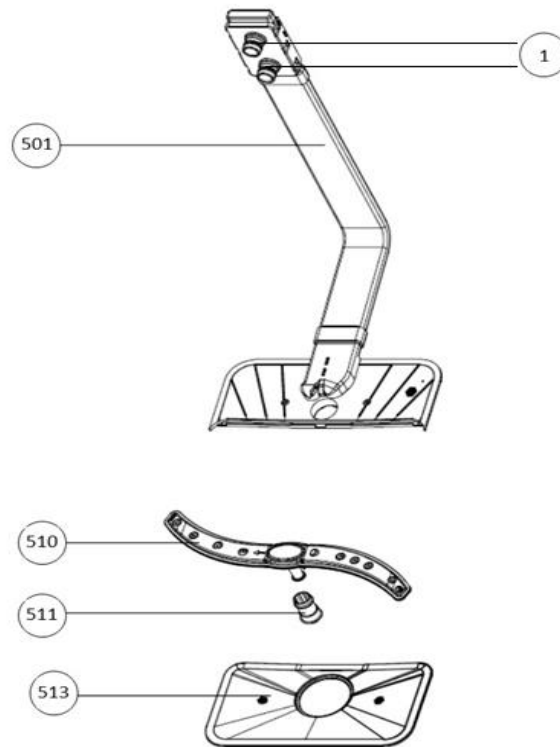

9-11-2018

vaatwassers - vrijstaand

Typenummer

VVW6020A

Subgroep onderdeel

Sproeisysteem

Revisie datum

9-11-2018