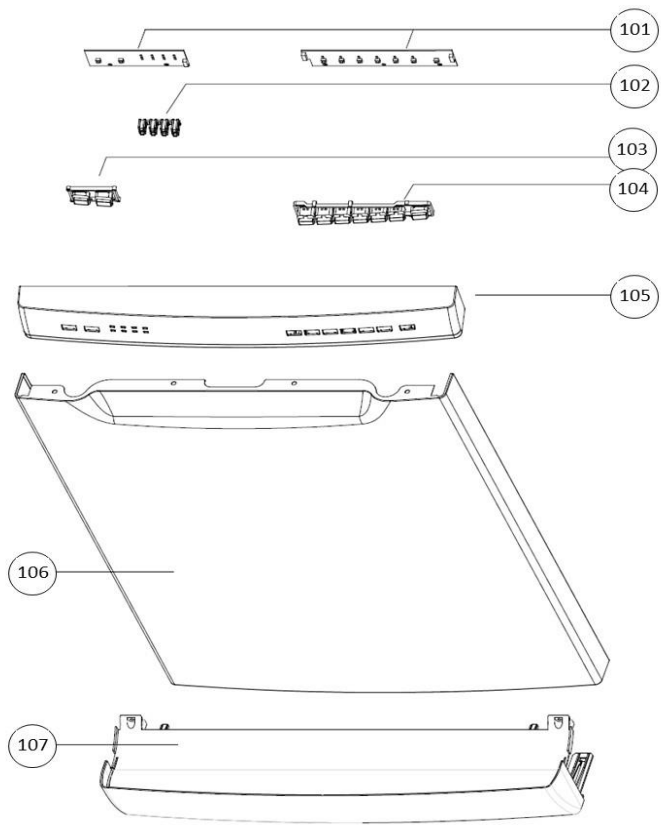

vaatwassers - vrijstaand

Typenummer

VVW6020A - 01

Subgroep onderdeel

Deur en bedieningspaneel

Revisie datum

9-11-2018

vaatwassers - vrijstaand

Typenummer

VVW6020A

Subgroep onderdeel

Binnenkant deur

Revisie datum

9-11-2018

vaatwassers - vrijstaand

Typenummer	VVV6020A	Subgroep onderdeel	Behuizing
------------	----------	--------------------	-----------