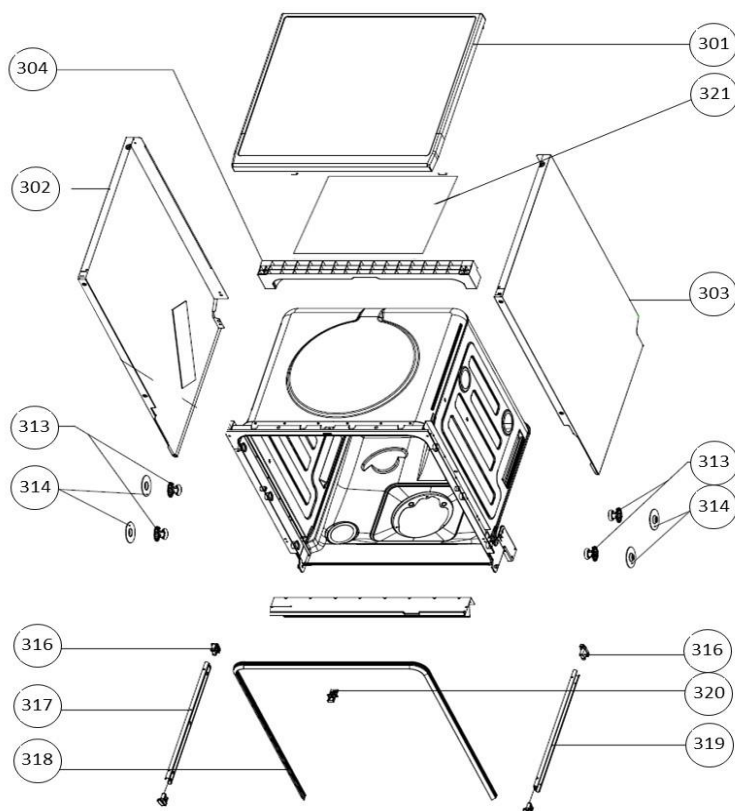

Typenummer

VVW6020A

Subgroep onderdeel

Binnenkant deur

Revisie datum

9-11-2018

vaatwassers - vrijstaand

Typenummer	VVV6020A	Subgroep onderdeel	Behuizing
------------	----------	--------------------	-----------