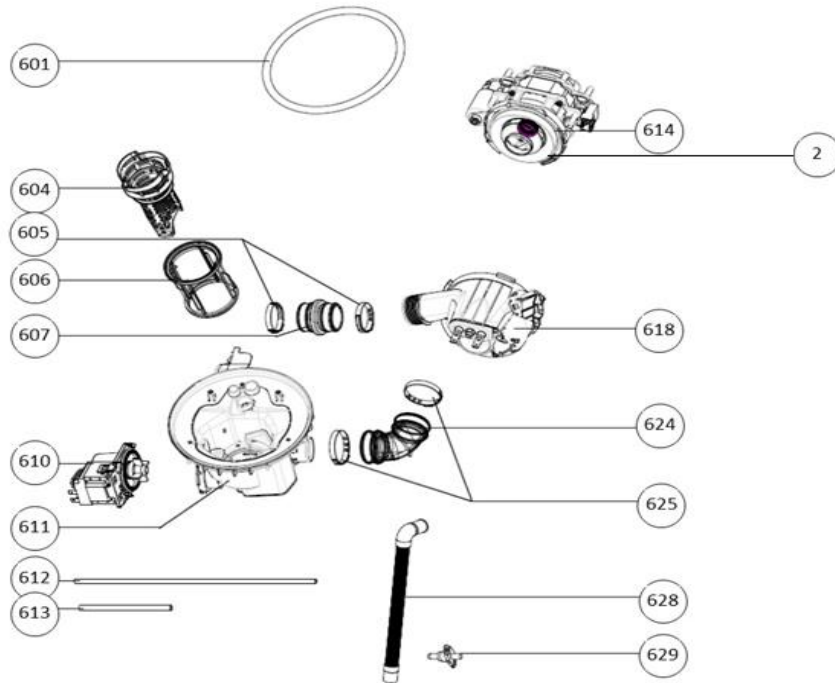

9-11-2018

vaatwassers - vrijstaand

Typenummer

VVW6020A

Subgroep onderdeel

Sproeisysteem

Revisie datum

9-11-2018

vaatwassers - vrijstaand

Typenummer VVV6020A Subgroep onderdeel Hydraulische groep

Revisie datum

9-11-2018

vaatwassers - vrijstaand

Typenummer

VVW6020A

Subgroep onderdeel