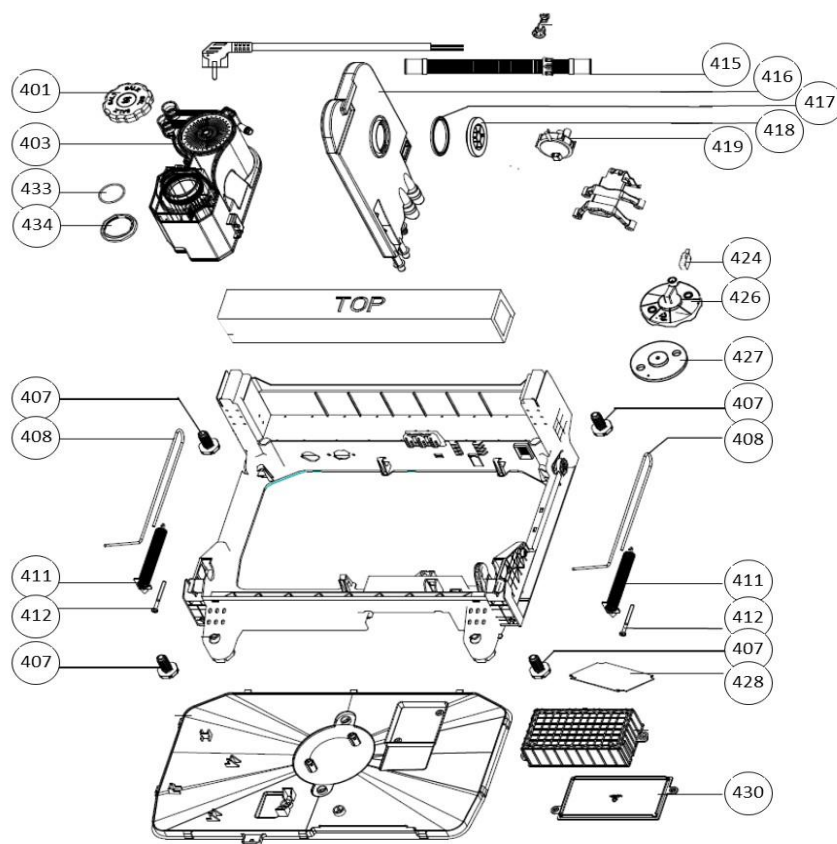

Typenummer

VVW6020A

Subgroep onderdeel

Binnenkant deur

Revisie datum

9-11-2018

vaatwassers - vrijstaand

Typenummer	VVV6020A	Subgroep onderdeel	Behuizing
------------	----------	--------------------	-----------

Revisie datum

9-11-2018

vaatwassers - vrijstaand

Typenummer

VVW6020A

Subgroep onderdeel

Bodem

Revisie datum