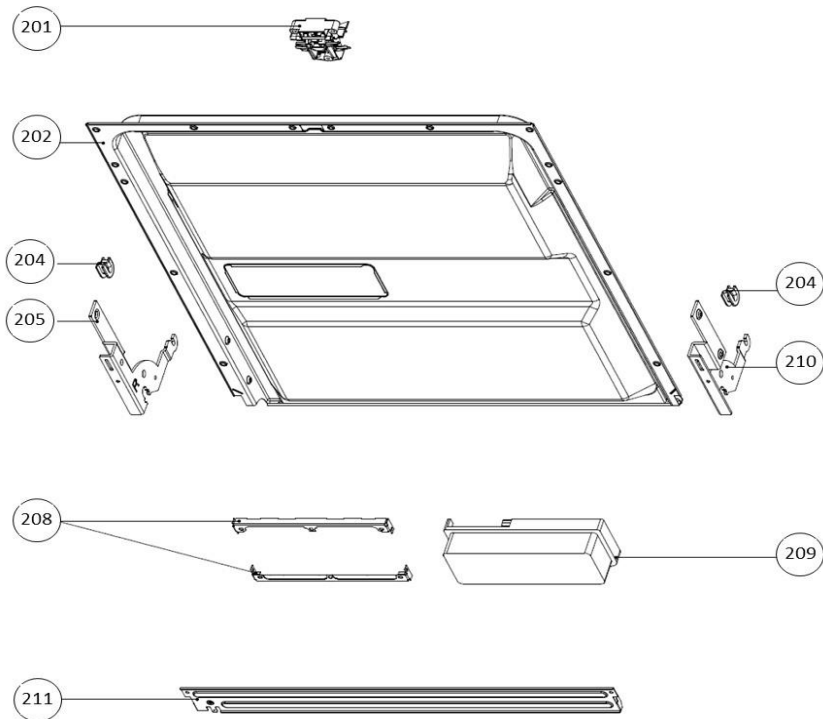

vaatwassers - vrijstaand

Typenummer

VVW6020A - 01

Subgroep onderdeel

Deur en bedieningspaneel

Revisie datum

9-11-2018

vaatwassers - vrijstaand

Typenummer

VVW6020A

Subgroep onderdeel

Binnenkant deur

Revisie datum

9-11-2018

vaatwassers - vrijstaand

Typenummer	VVV6020A	Subgroep onderdeel	Behuizing
------------	----------	--------------------	-----------