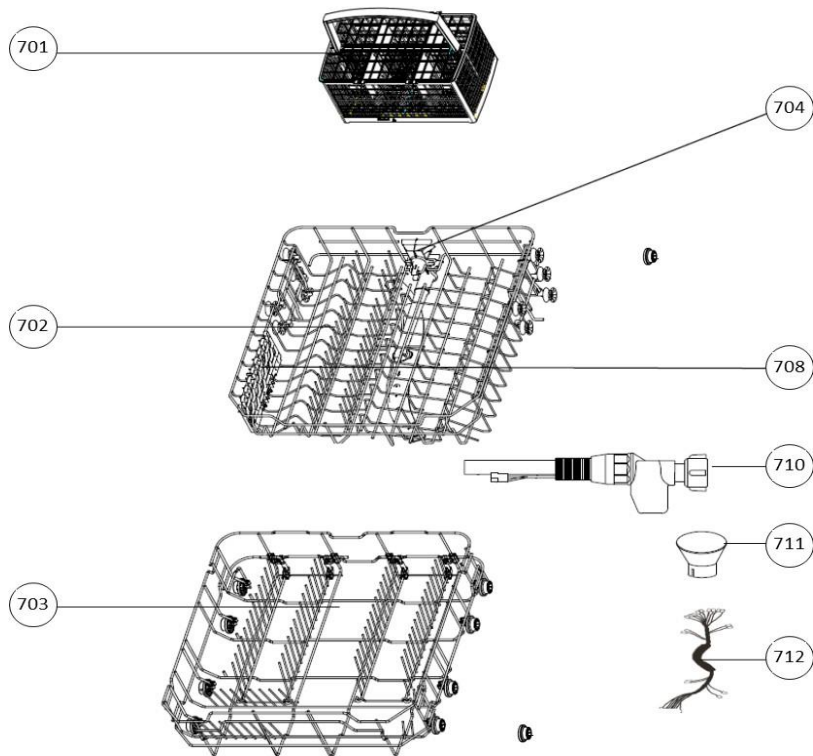

vaatwassers - vrijstaand

Typenummer

VVW6020A

Subgroep onderdeel

Serviesladen

Revisie datum

9-11-2018