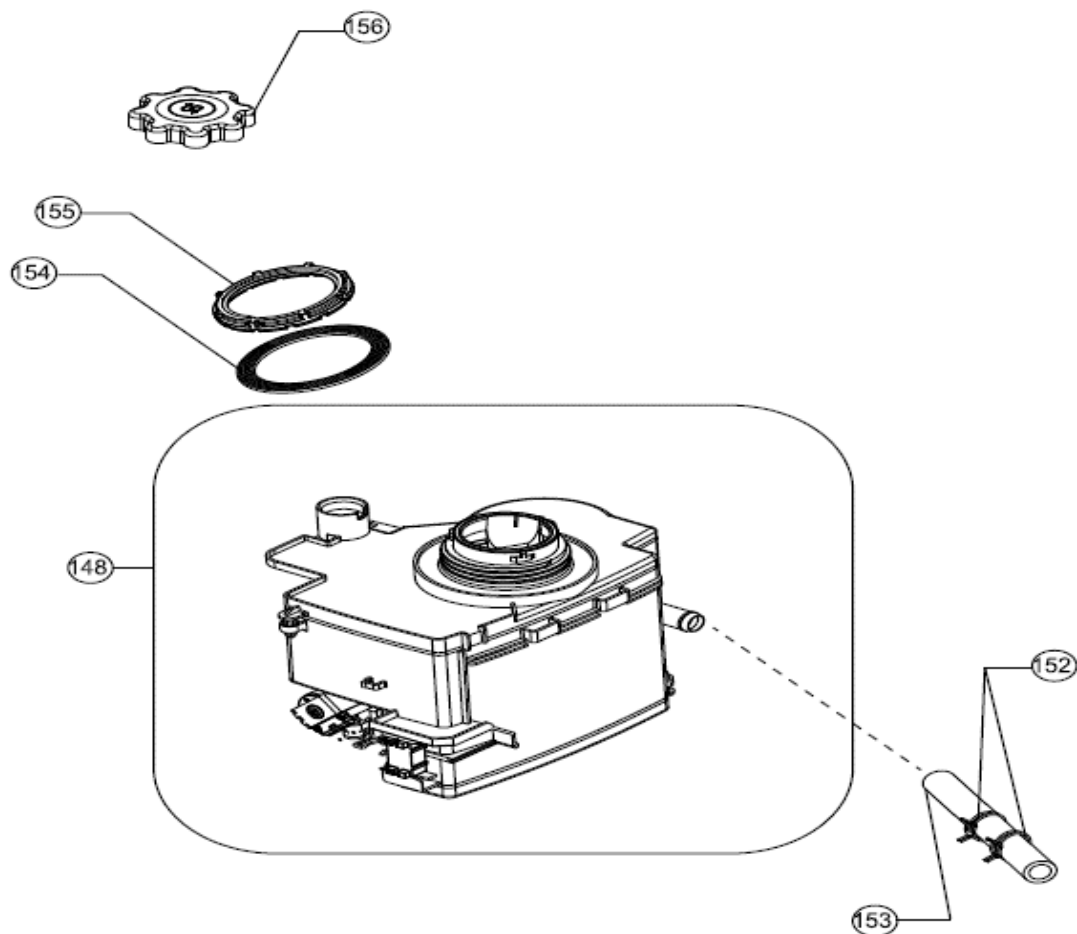

Typenummer

VVW6008A/02

Revisie Datum

30-9-2021

Inbouw Witgoed - Vaatwassers

Typenummer

VVW6008A/02

Inbouw Witgoed - Vaatwassers