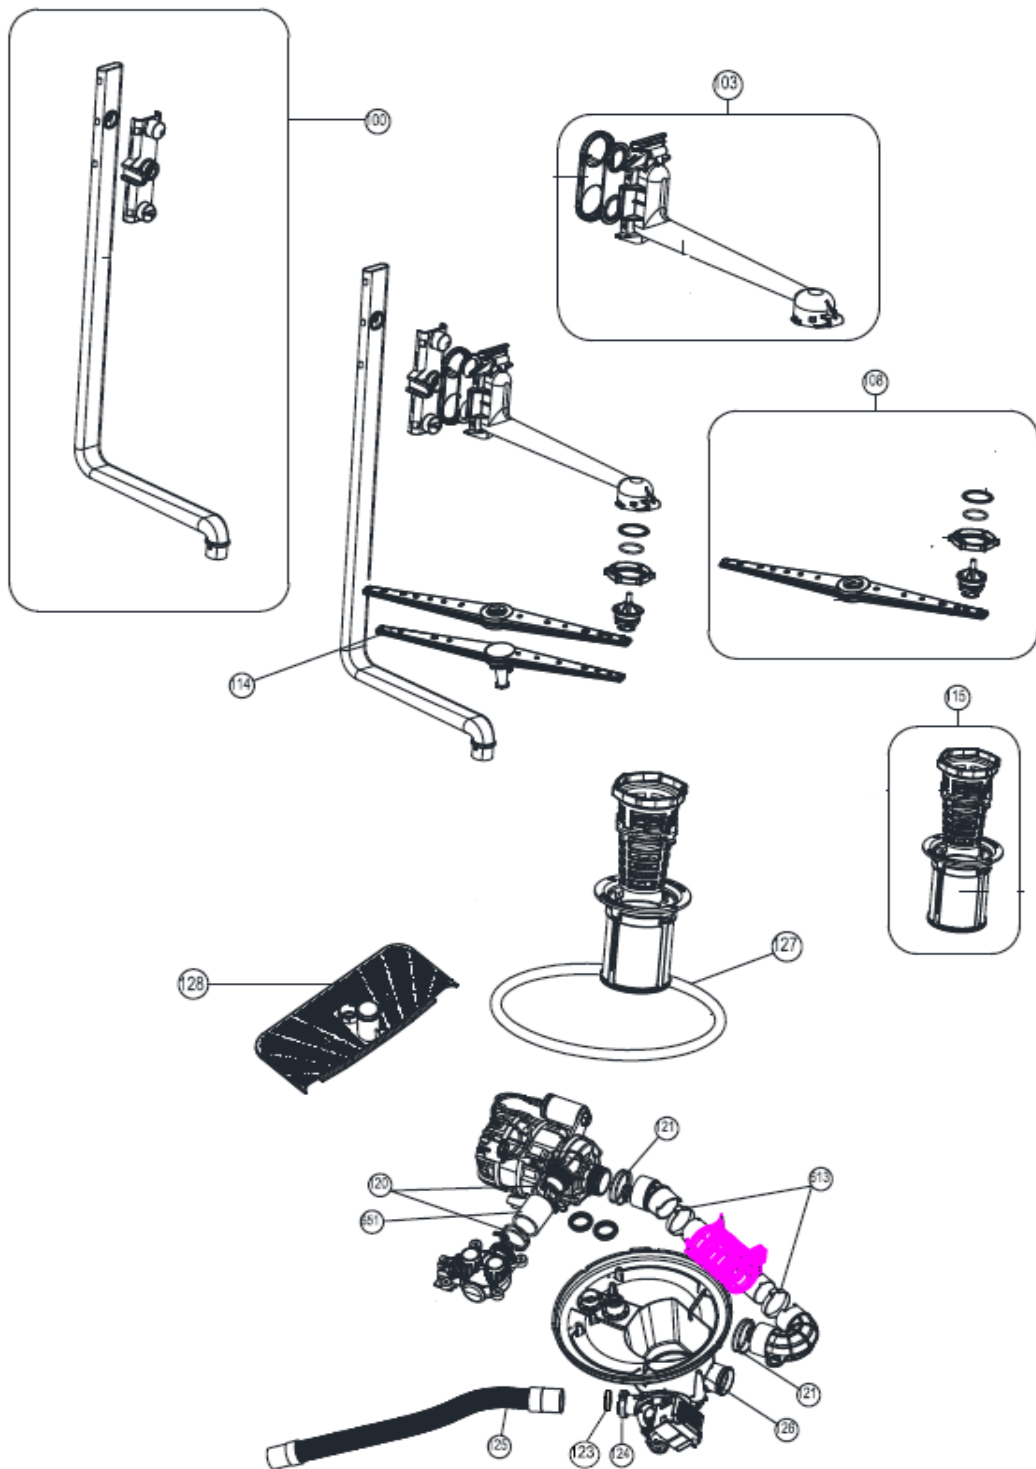

Typenummer

VVW6008A/02

Revisie Datum

30-9-2021

Inbouw Witgoed - Vaatwassers

Typenummer

VVW6008A/02

Inbouw Witgoed - Vaatwassers