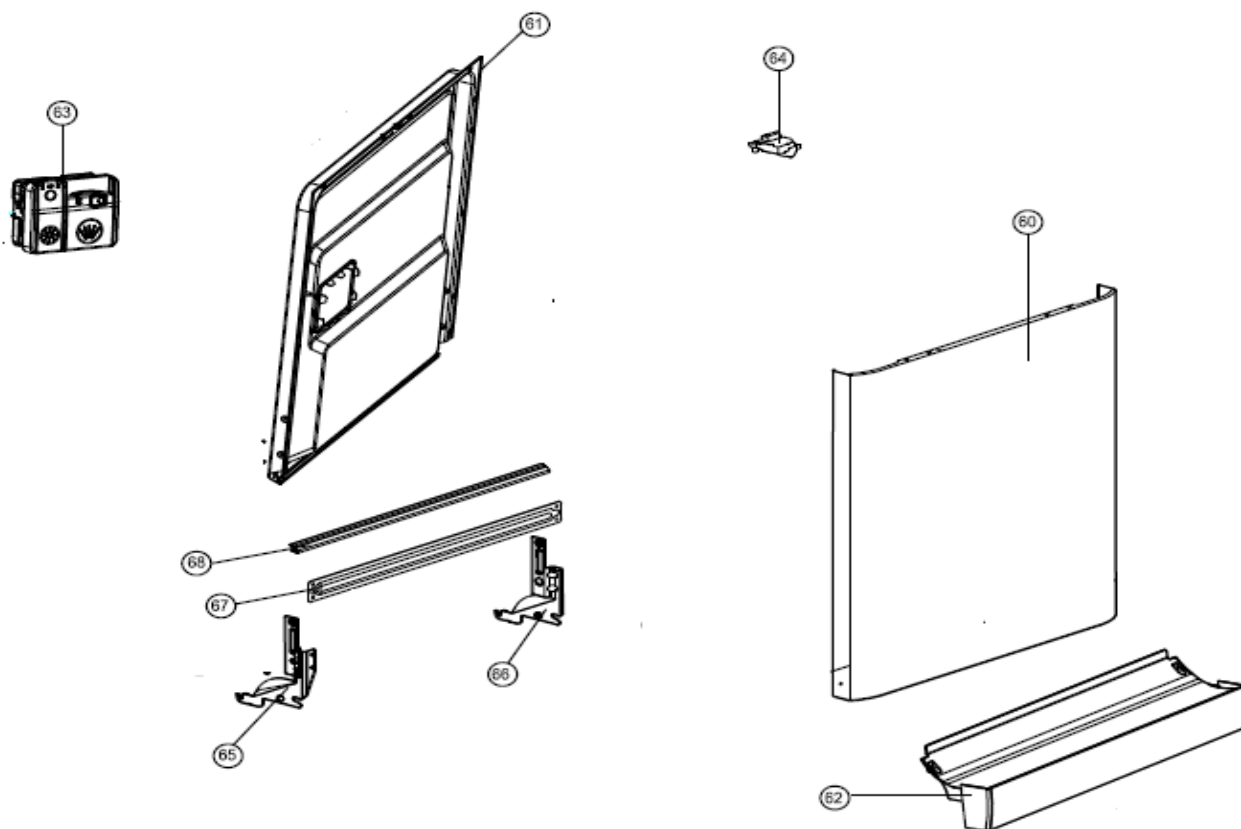

INVENTUM

maakt 't moment

Inbouw Witgoed - Vaatwassers

Typenummer

VVW6008A/02

Revisie Datum

30-9-2021