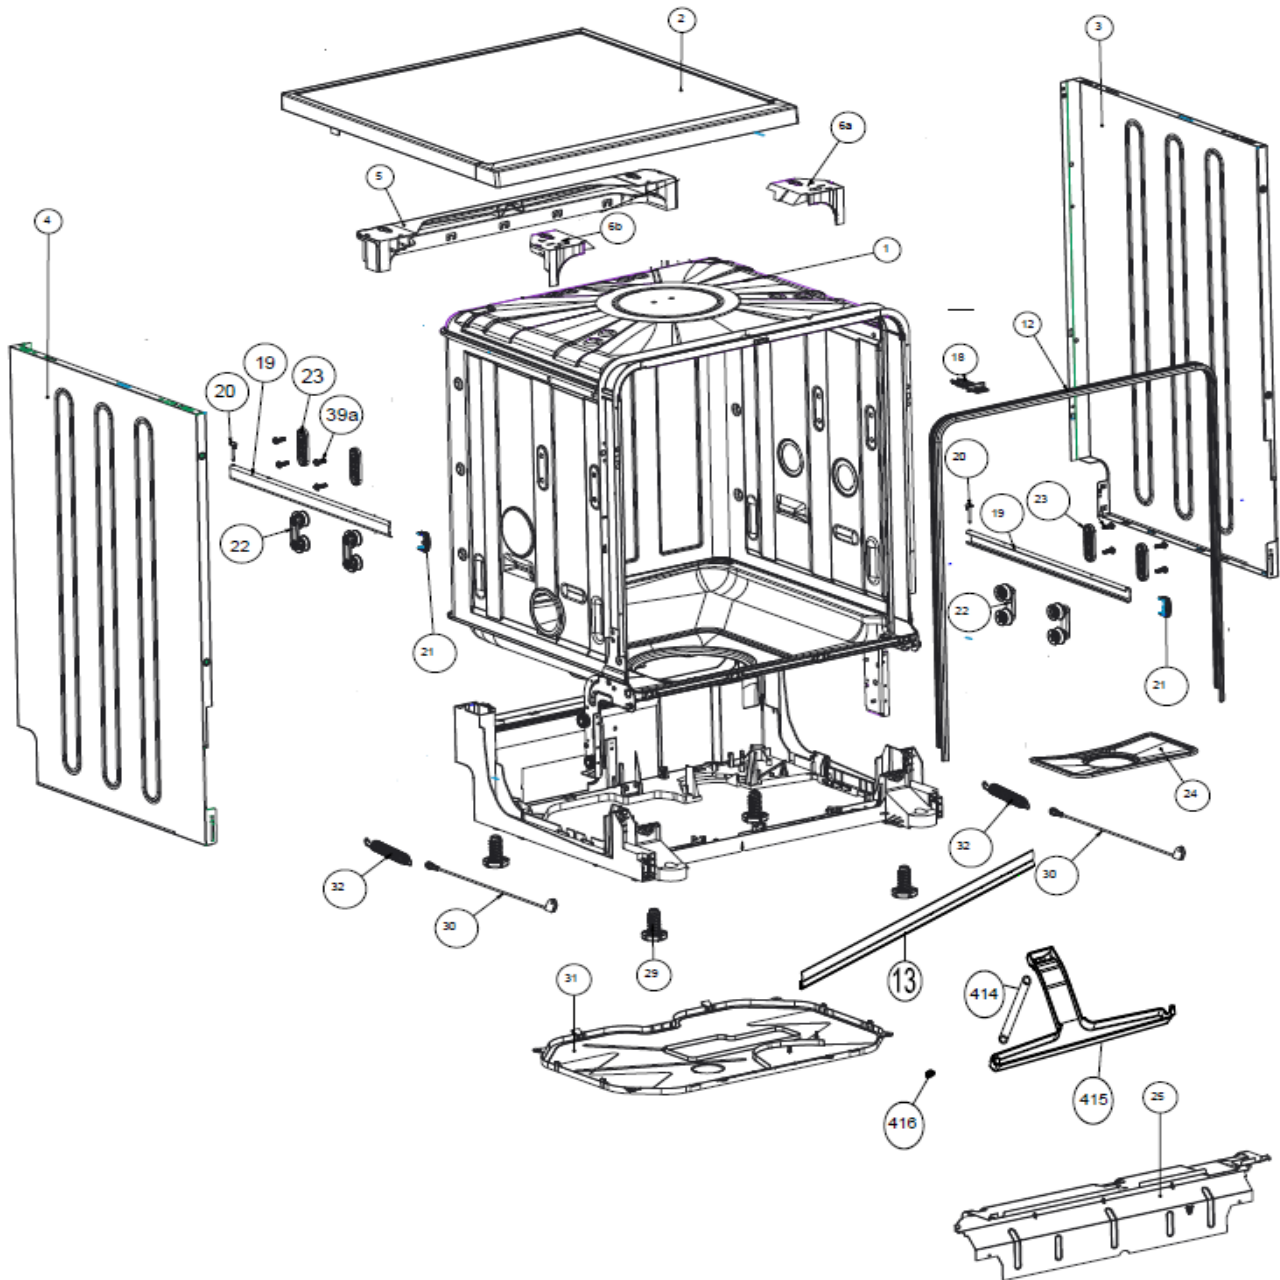

VVW6008A/02

Revisie Datum

30-9-2021

INVENTUM

maakt 't moment

Inbouw Witgoed - Vaatwassers

Typenummer

VVW6008A/02