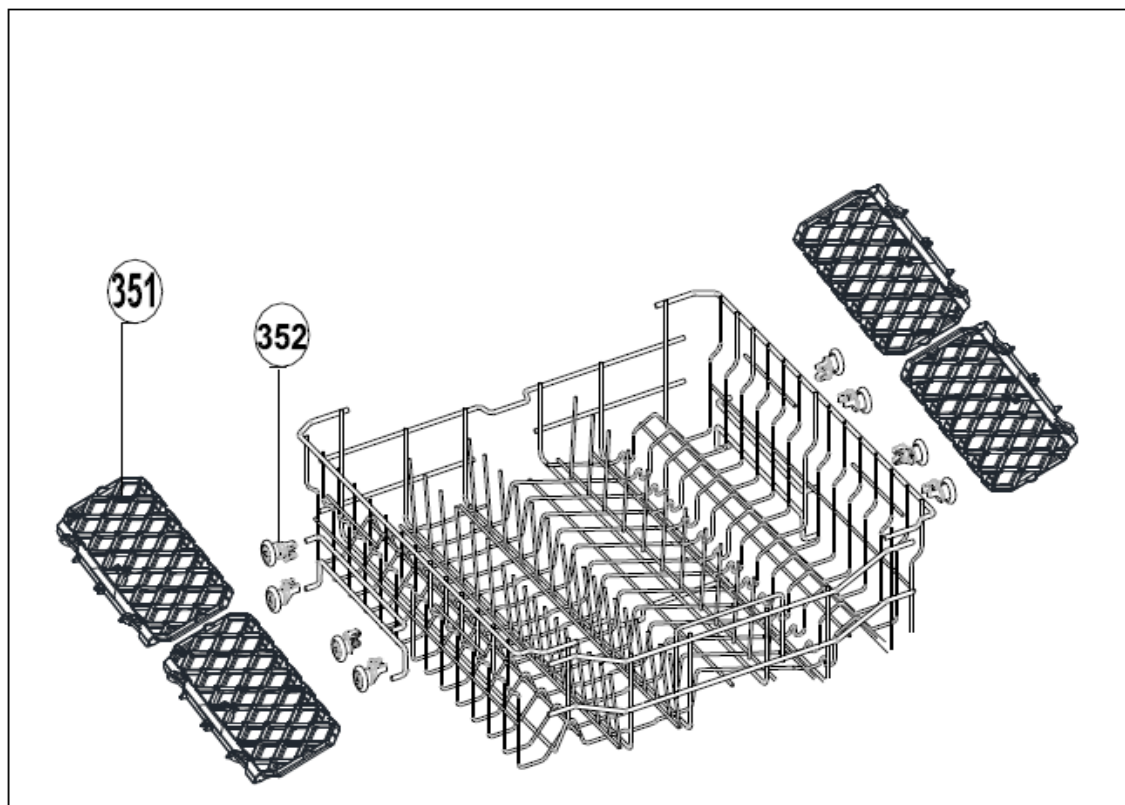

Typenummer

VVW6008A/02

Revisie Datum

30-9-2021

Inbouw Witgoed - Vaatwassers

Typenummer

VVW6008A/02

Inbouw Witgoed - Vaatwassers