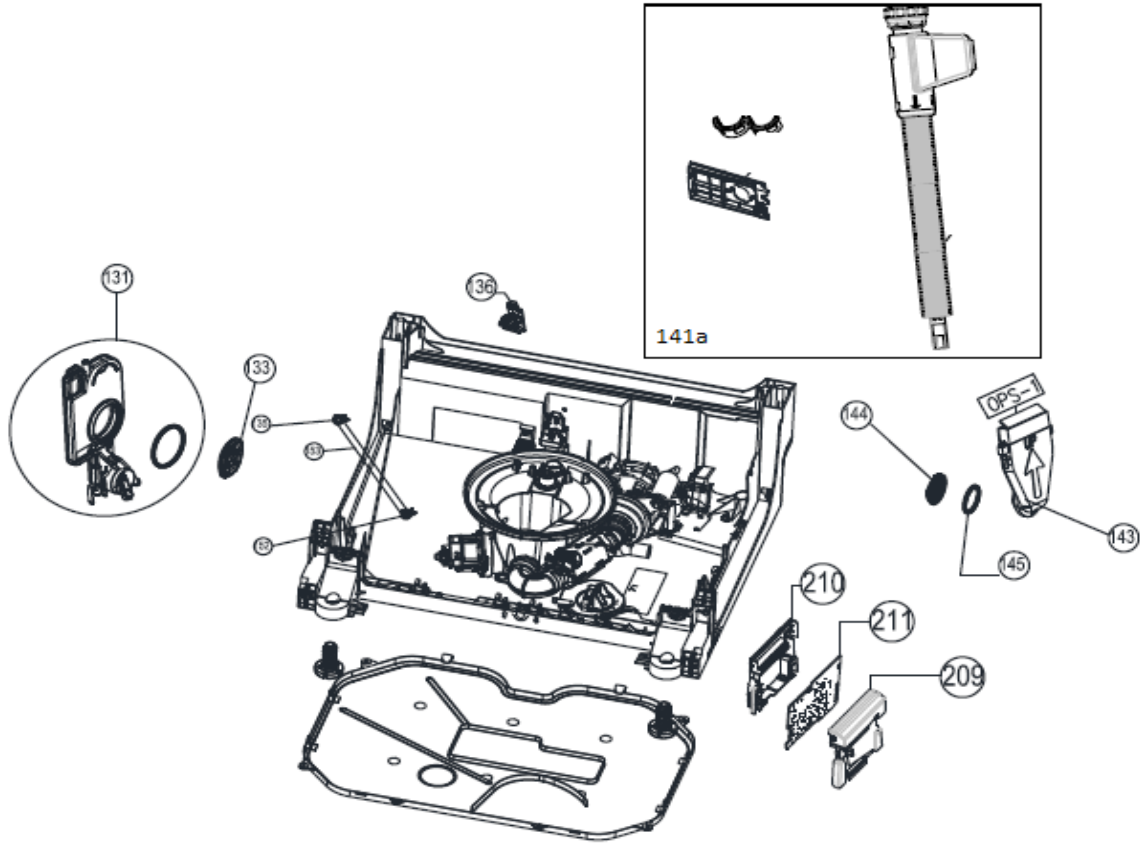

Inbouw Witgoed - Vaatwassers

Typenummer

VVW6008A/02

Revisie Datum

30-9-2021