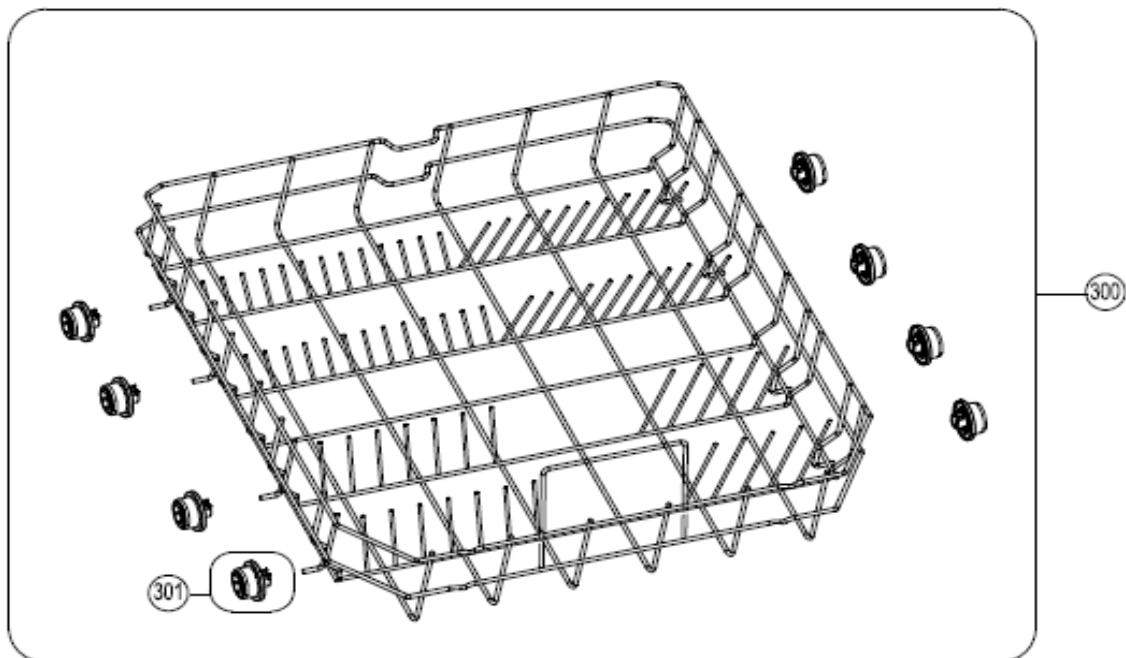

## Inbouw Witgoed - Vaatwassers

Typenummer

VVW6008A

Revisie Datum

25-8-2020

**INVENTUM**

*maakt 't moment*