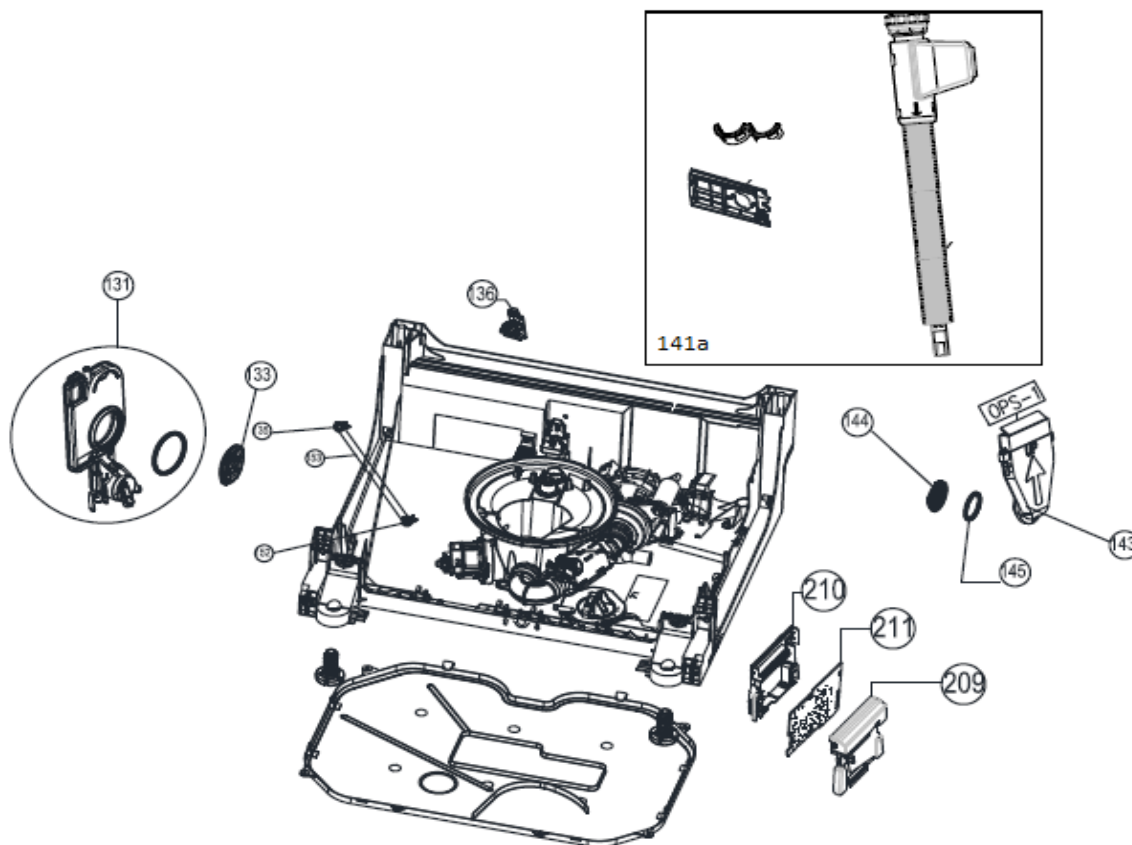

INVENTUM

maakt 't moment

Inbouw Witgoed - Vaatwassers

Typenummer

VVW6008A

Revisie Datum

25-8-2020