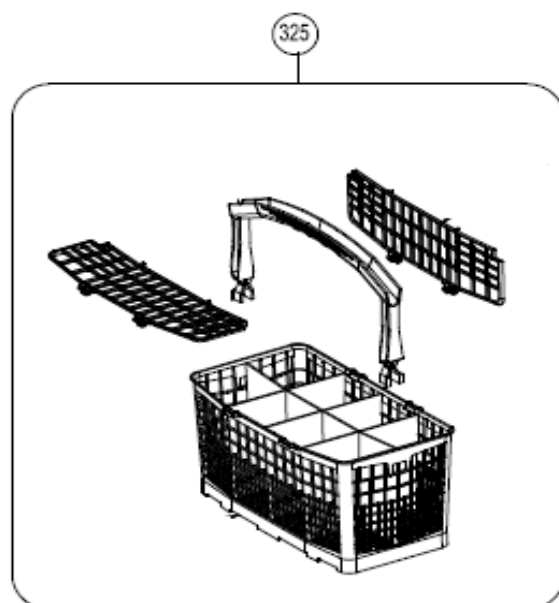

INVENTUM

maakt 't moment

Inbouw Witgoed - Vaatwassers

Typenummer

VVW6008A

Revisie Datum

25-8-2020