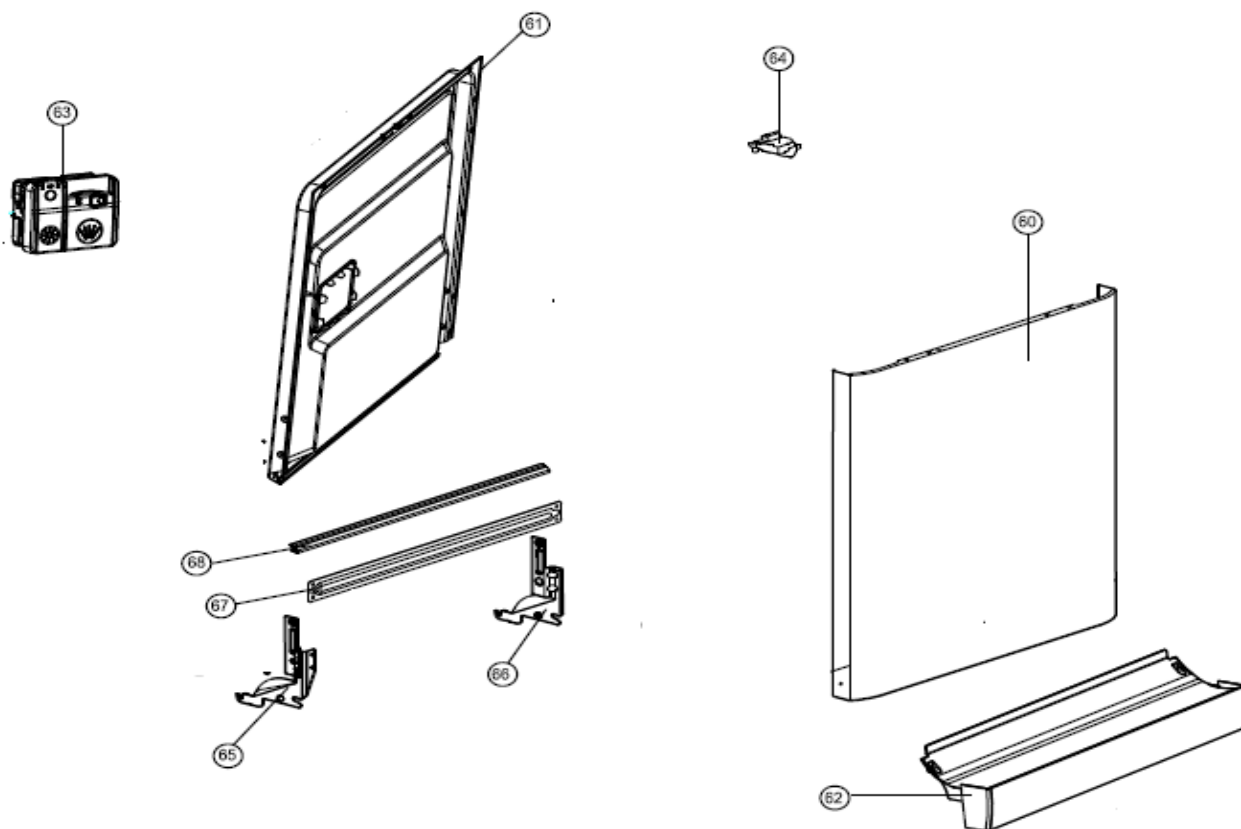

INVENTUM

maakt 't moment

Inbouw Witgoed - Vaatwassers

Typenummer

VVW6008A

Revisie Datum

25-8-2020