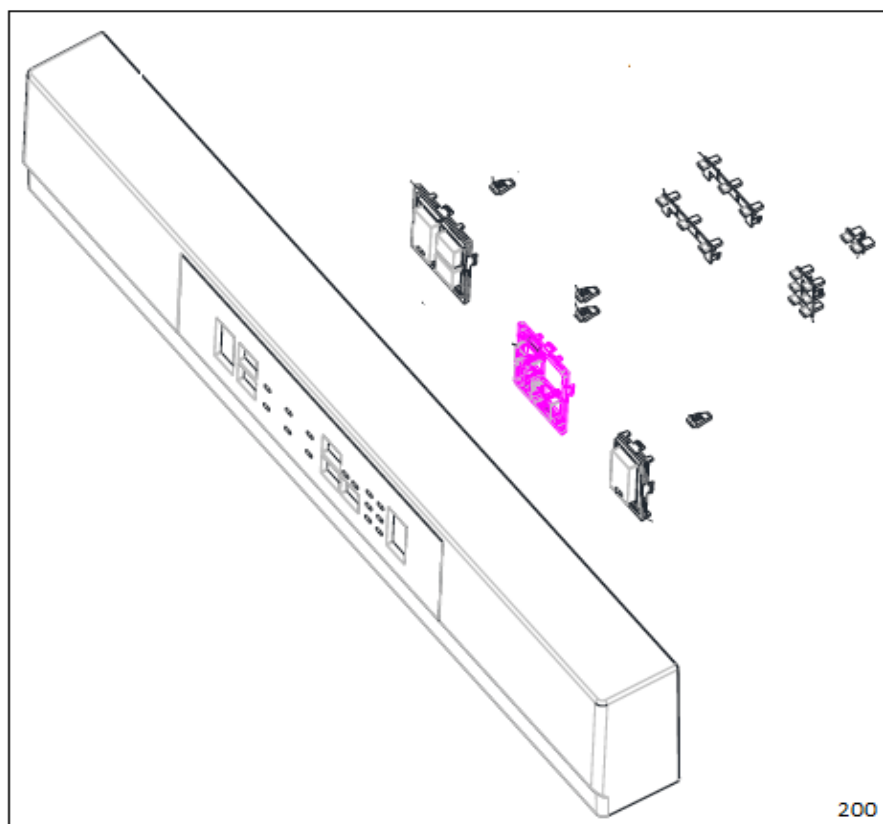

Inbouw Witgoed - Vaatwassers

Typenummer

VVW6008A

408

420

200

Revisie Datum

25-8-2020