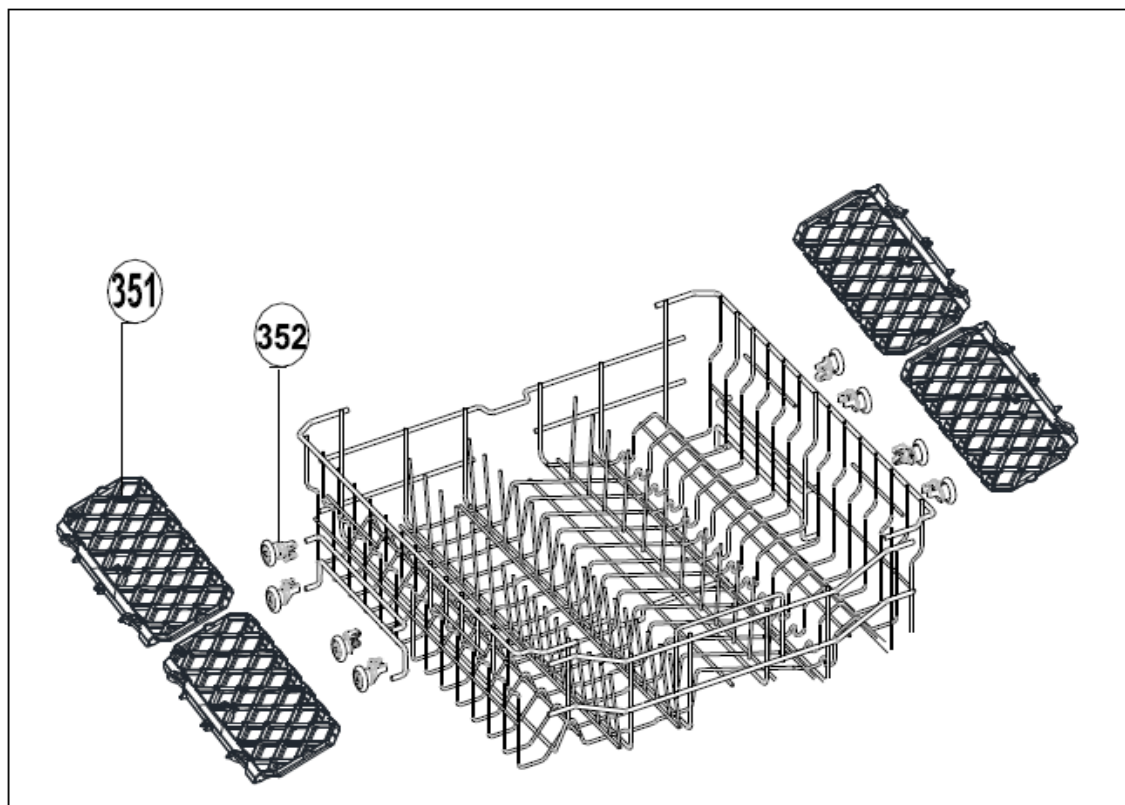

INVENTUM

maakt 't moment

Inbouw Witgoed - Vaatwassers

Typenummer

VVW6008A

Revisie Datum

25-8-2020