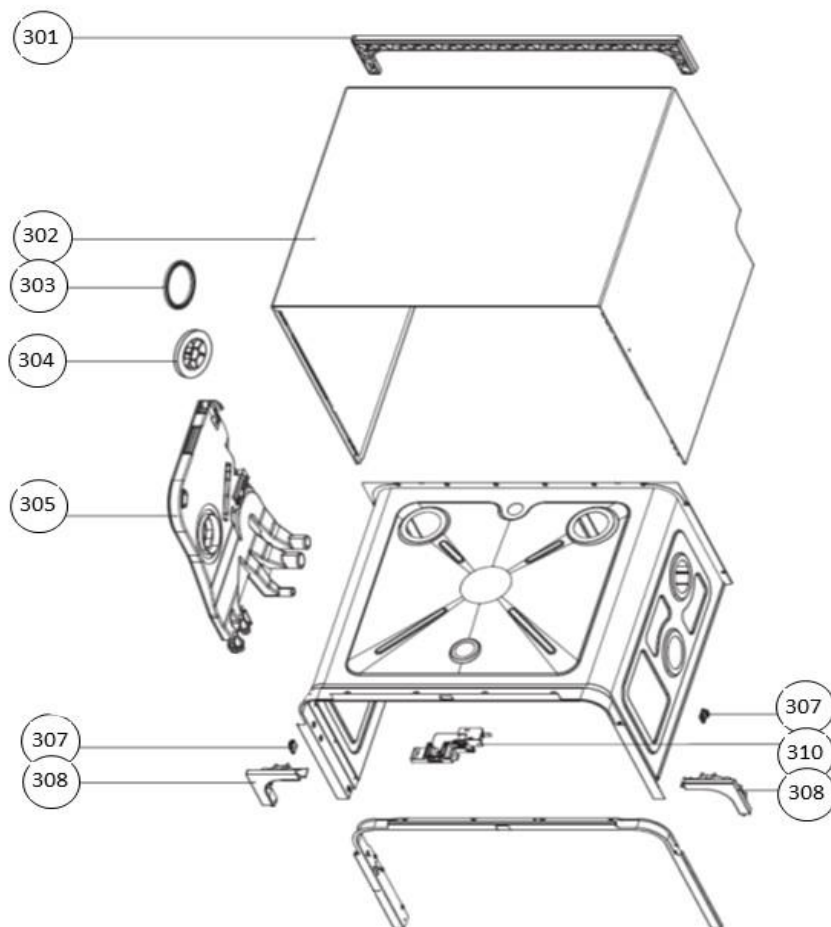

vaatwassers - vrijstaand

Typenummer VVW5520 - 01 Subgroep onderdeel Deur en bedieningspaneel

Revisie datum

23-11-2017

vaatwassers - vrijstaand

| | | | |
|------------|--------------|--------------------|-----------------|
| Typenummer | VVW5520 - 01 | Subgroep onderdeel | Binnenkant deur |
|------------|--------------|--------------------|-----------------|

Revisie datum

23-11-2017

vaatwassers - vrijstaand

Typenummer

VVW5520 - 01

Subgroep onderdeel

Behuizing

Revisie datum

23-11-2017

vaatwassers - vrijstaand

Typenummer

VVW5520 - 01

Subgroep onderdeel

Hydrolische groep beneden

Revisie datum

23-11-2017