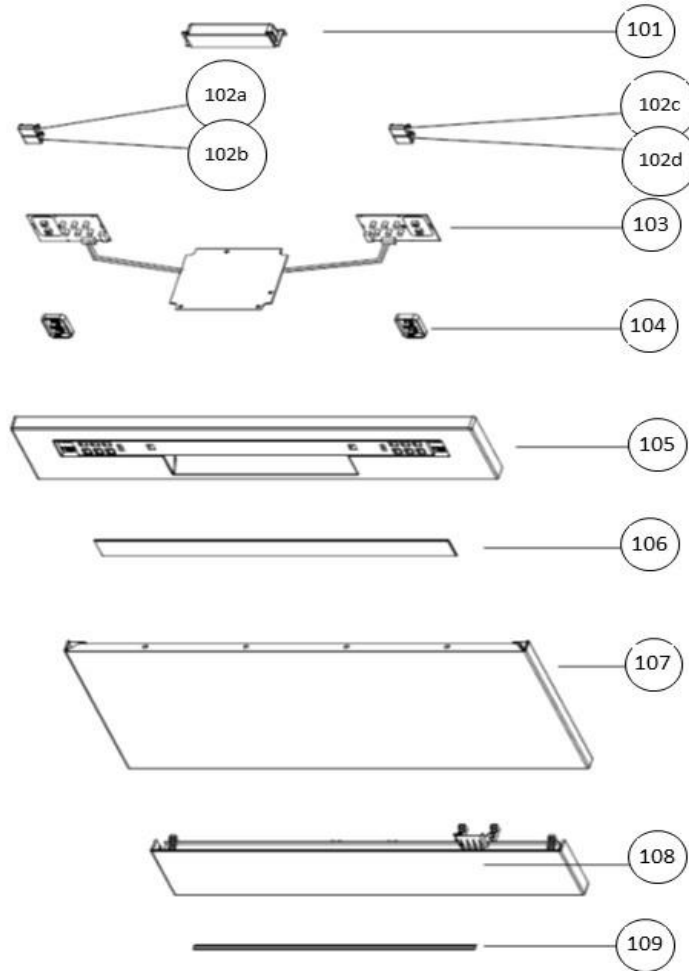

vaatwassers - vrijstaand

Typenummer VVW5520 - 01 Subgroep onderdeel Deur en bedieningspaneel

Revisie datum

23-11-2017

vaatwassers - vrijstaand

| | | | |
|------------|--------------|--------------------|-----------------|
| Typenummer | VVW5520 - 01 | Subgroep onderdeel | Binnenkant deur |
|------------|--------------|--------------------|-----------------|