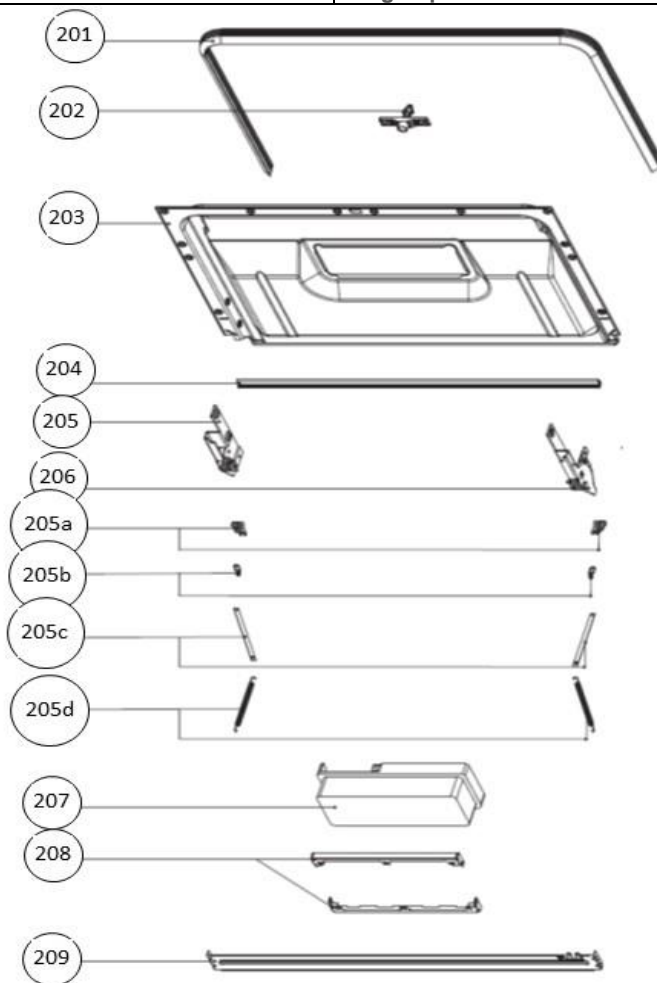

vaatwassers - vrijstaand

Typenummer VVW5520 - 01 Subgroep onderdeel Deur en bedieningspaneel

Revisie datum

23-11-2017

vaatwassers - vrijstaand

| | | | |
|------------|--------------|--------------------|-----------------|
| Typenummer | VVW5520 - 01 | Subgroep onderdeel | Binnenkant deur |
|------------|--------------|--------------------|-----------------|