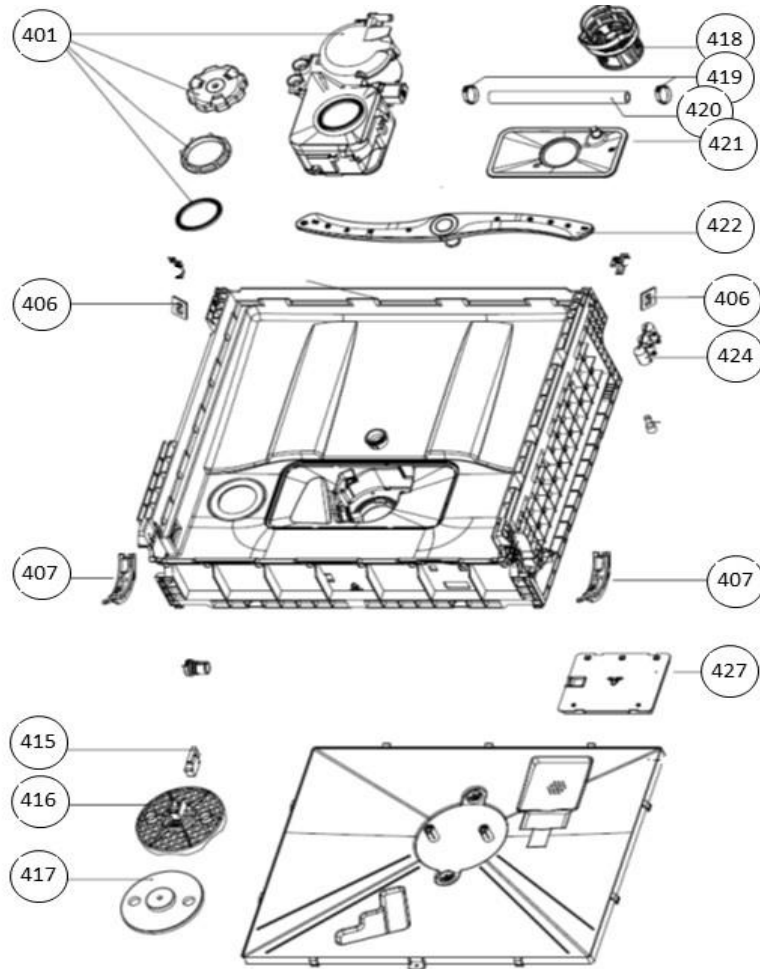

vaatwassers - vrijstaand

Typenummer VVW5520 - 01 Subgroep onderdeel Deur en bedieningspaneel

Revisie datum

23-11-2017

vaatwassers - vrijstaand

| | | | |
|------------|--------------|--------------------|-----------------|
| Typenummer | VVW5520 - 01 | Subgroep onderdeel | Binnenkant deur |
|------------|--------------|--------------------|-----------------|

23-11-2017

vaatwassers - vrijstaand

Typenummer

VVW5520 - 01

Subgroep onderdeel

Hydrolische groep beneden

Revisie datum

23-11-2017

vaatwassers - vrijstaand

| Typenummer | VZW5520 - 01 | Subgroep onderdeel | Hydraulische groep boven |
|------------|---|--|--------------------------|
| |  |  | |
| |  |  | |
| |  |  | |
| |  |  | |
| |  |  | |
| |  |  | |