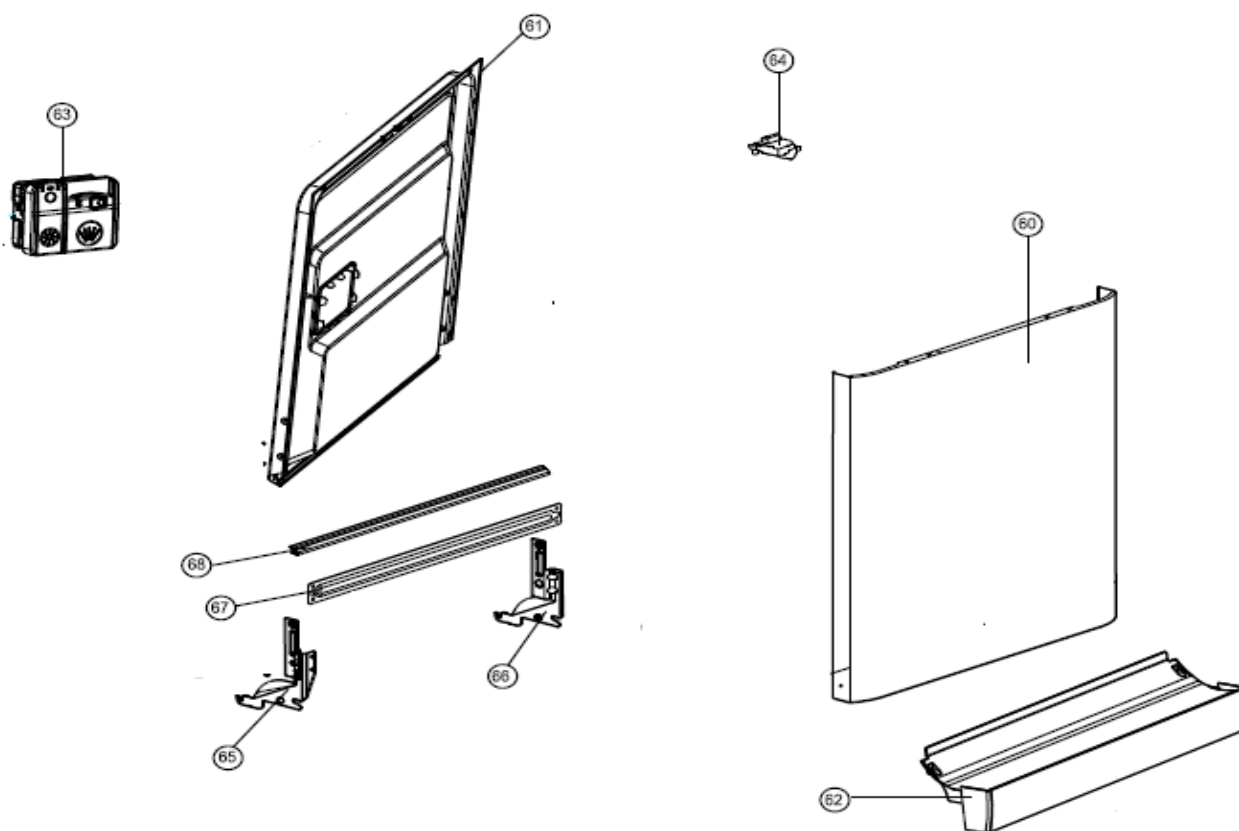

Inbouw Witgoed - Vaatwassers

Typenummer

VVW4530AW/03

Revisie Datum

9-6-2022

INVENTUM

maakt 't moment

Inbouw Witgoed - Vaatwassers