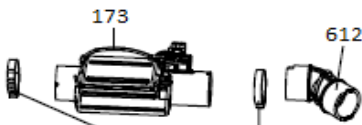

Typenummer

VVW4530AW/03

Revisie Datum

9-6-2022

Inbouw Witgoed - Vaatwassers

Typenummer

VVW4530AW/03

Revisie Datum