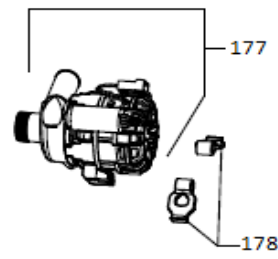

Typenummer

VVW4530AW/03

Revisie Datum

9-6-2022

Inbouw Witgoed - Vaatwassers

Typenummer

VVW4530AW/03

Revisie Datum