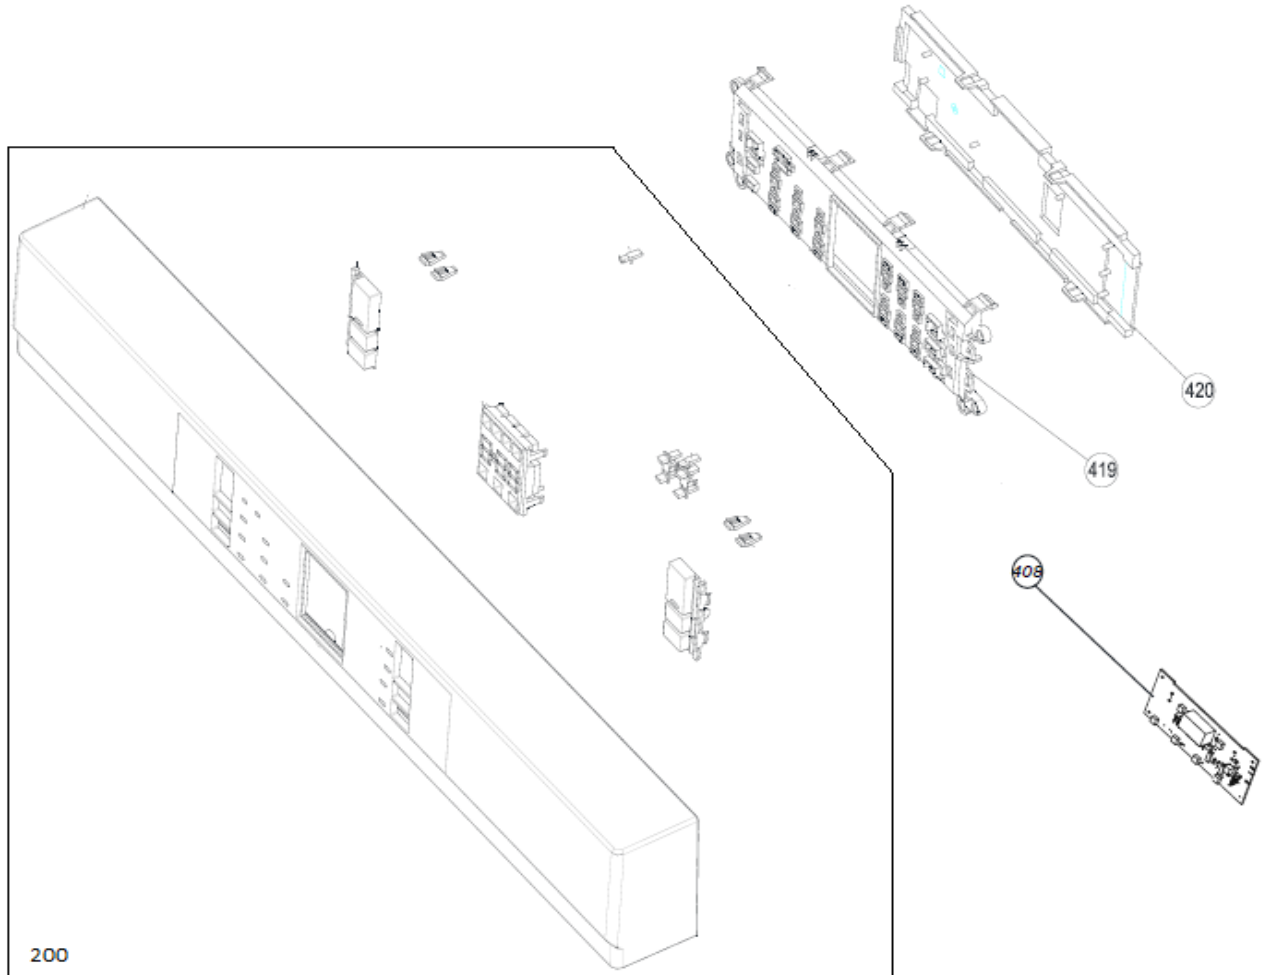

Inbouw Witgoed - Vaatwassers

Typenummer

VVW4530AW/03

Revisie Datum

9-6-2022