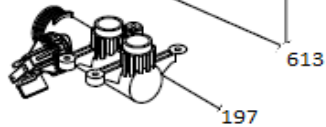

Typenummer

VVW4530AW/03

Revisie Datum

9-6-2022

Inbouw Witgoed - Vaatwassers

Typenummer

VVW4530AW/03

Revisie Datum