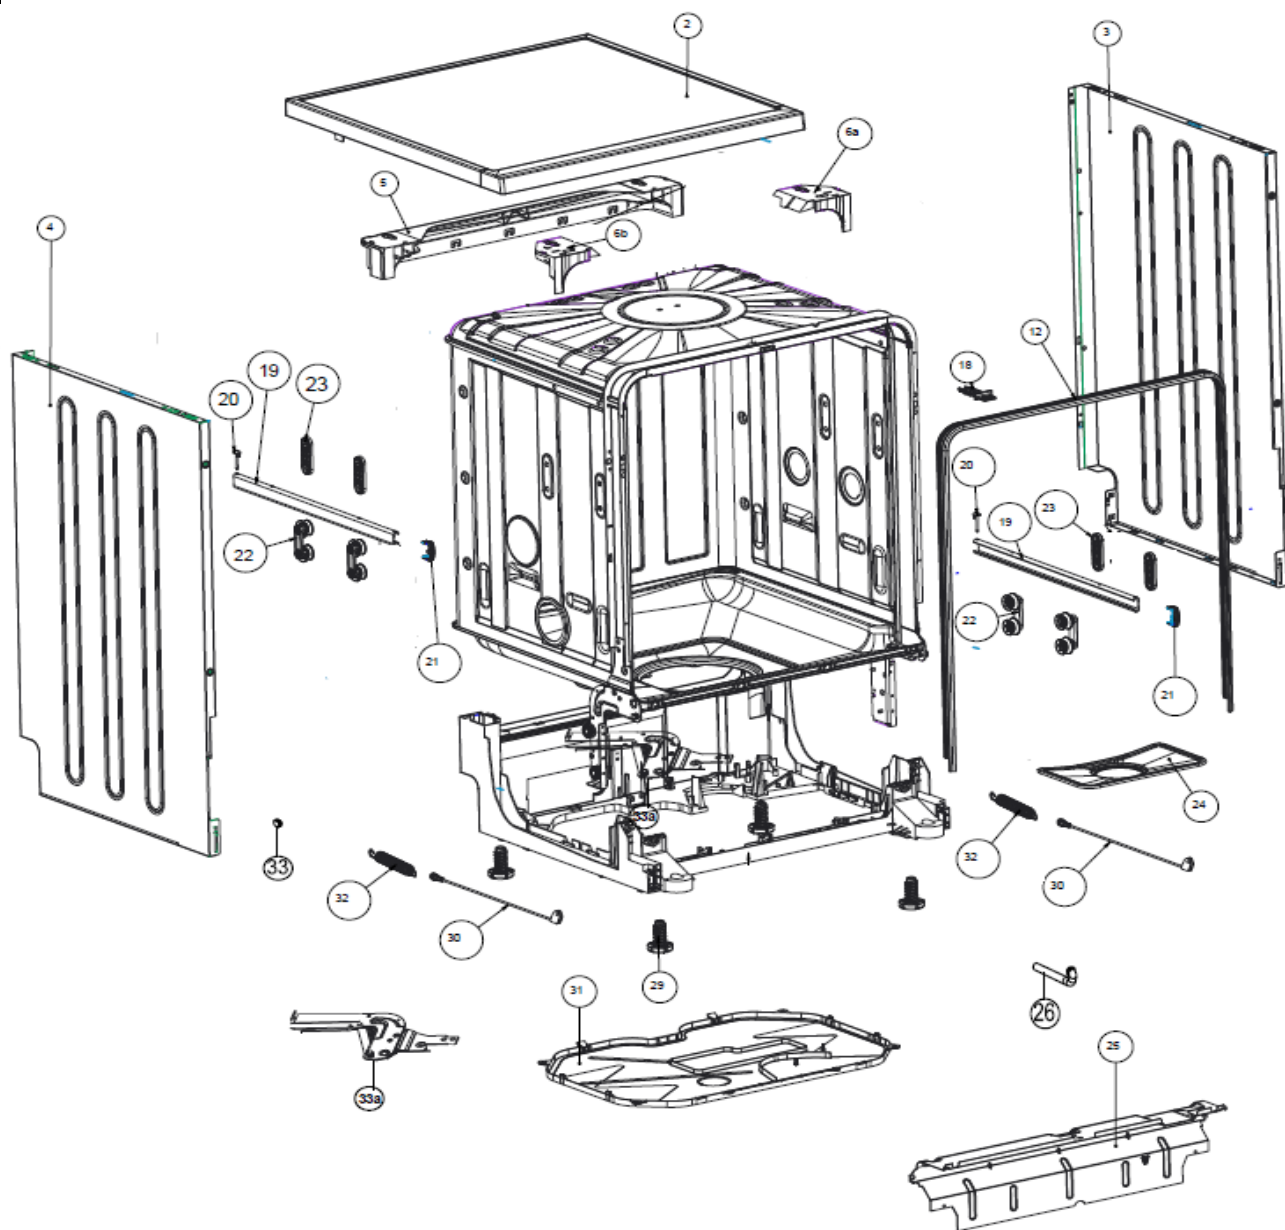

INVENTUM

maakt 't moment

Inbouw Witgoed - Vaatwassers

Typenummer

VVW4530AW/03

Revisie Datum

9-6-2022