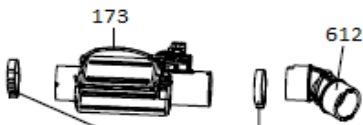

Inbouw Witgoed - Vaatwassers

Typenummer

VVW4530AW/02

613