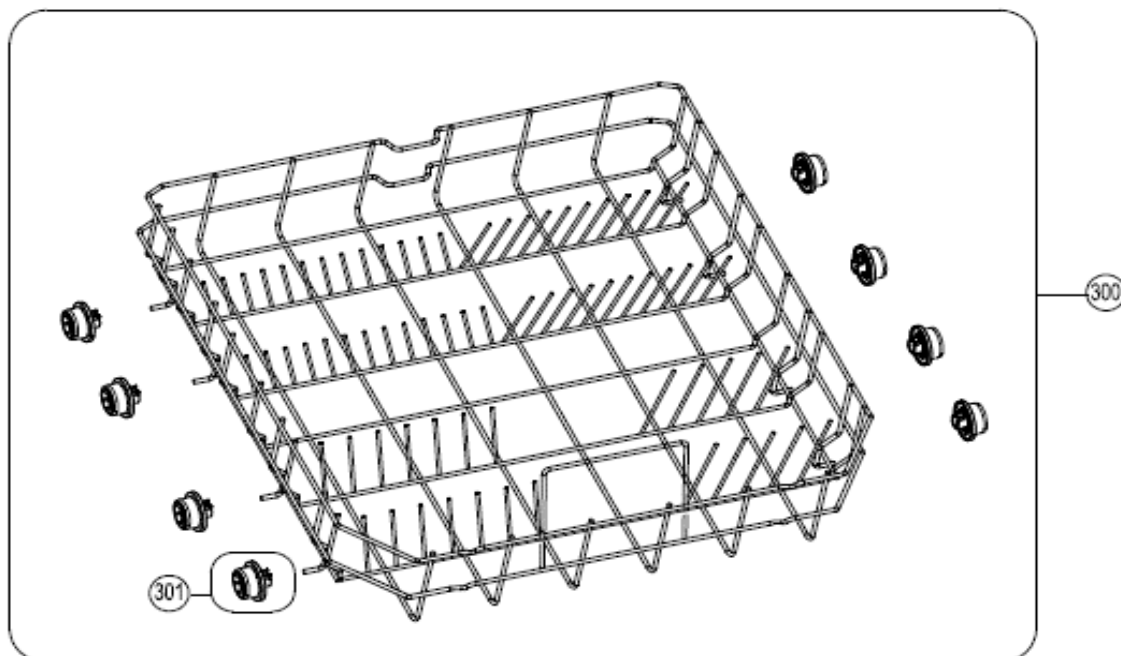

INVENTUM

maakt 't moment

Inbouw Witgoed - Vaatwassers

Typenummer

VVW4530AW/02

360

Revisie Datum

9-6-2022