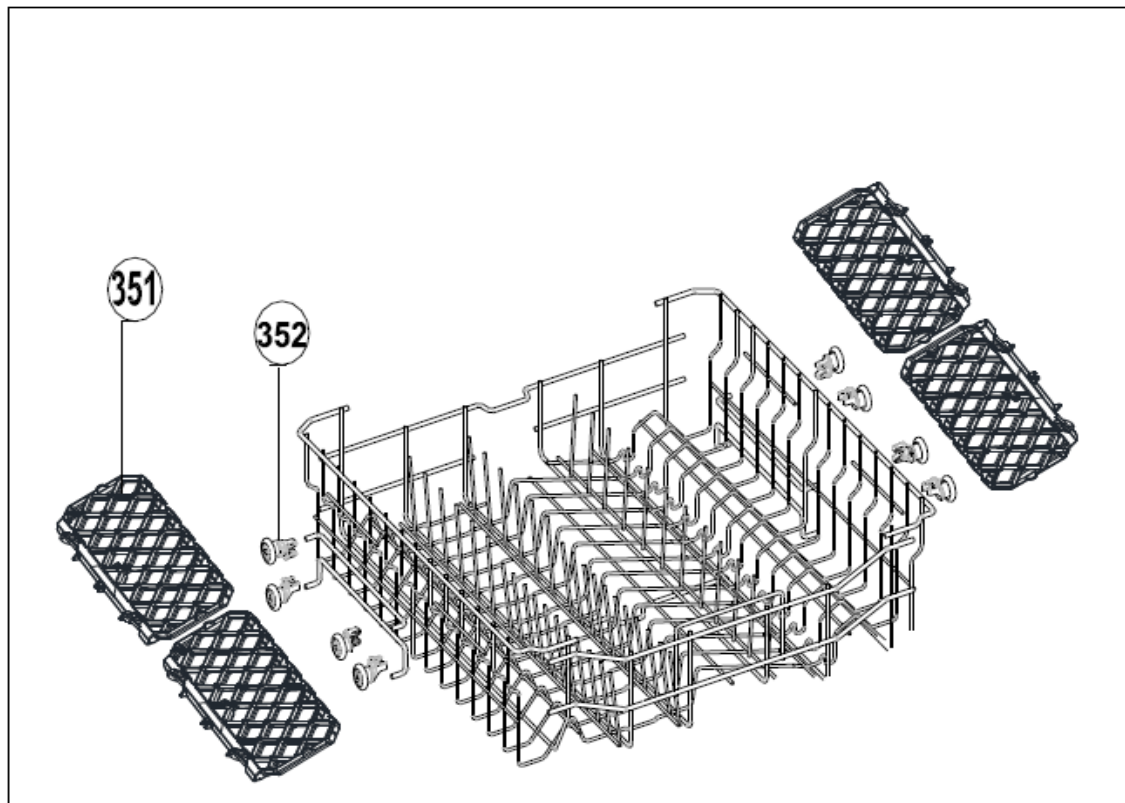

Inbouw Witgoed - Vaatwassers

Typenummer

VVW4530AW/02

Revisie Datum

9-6-2022