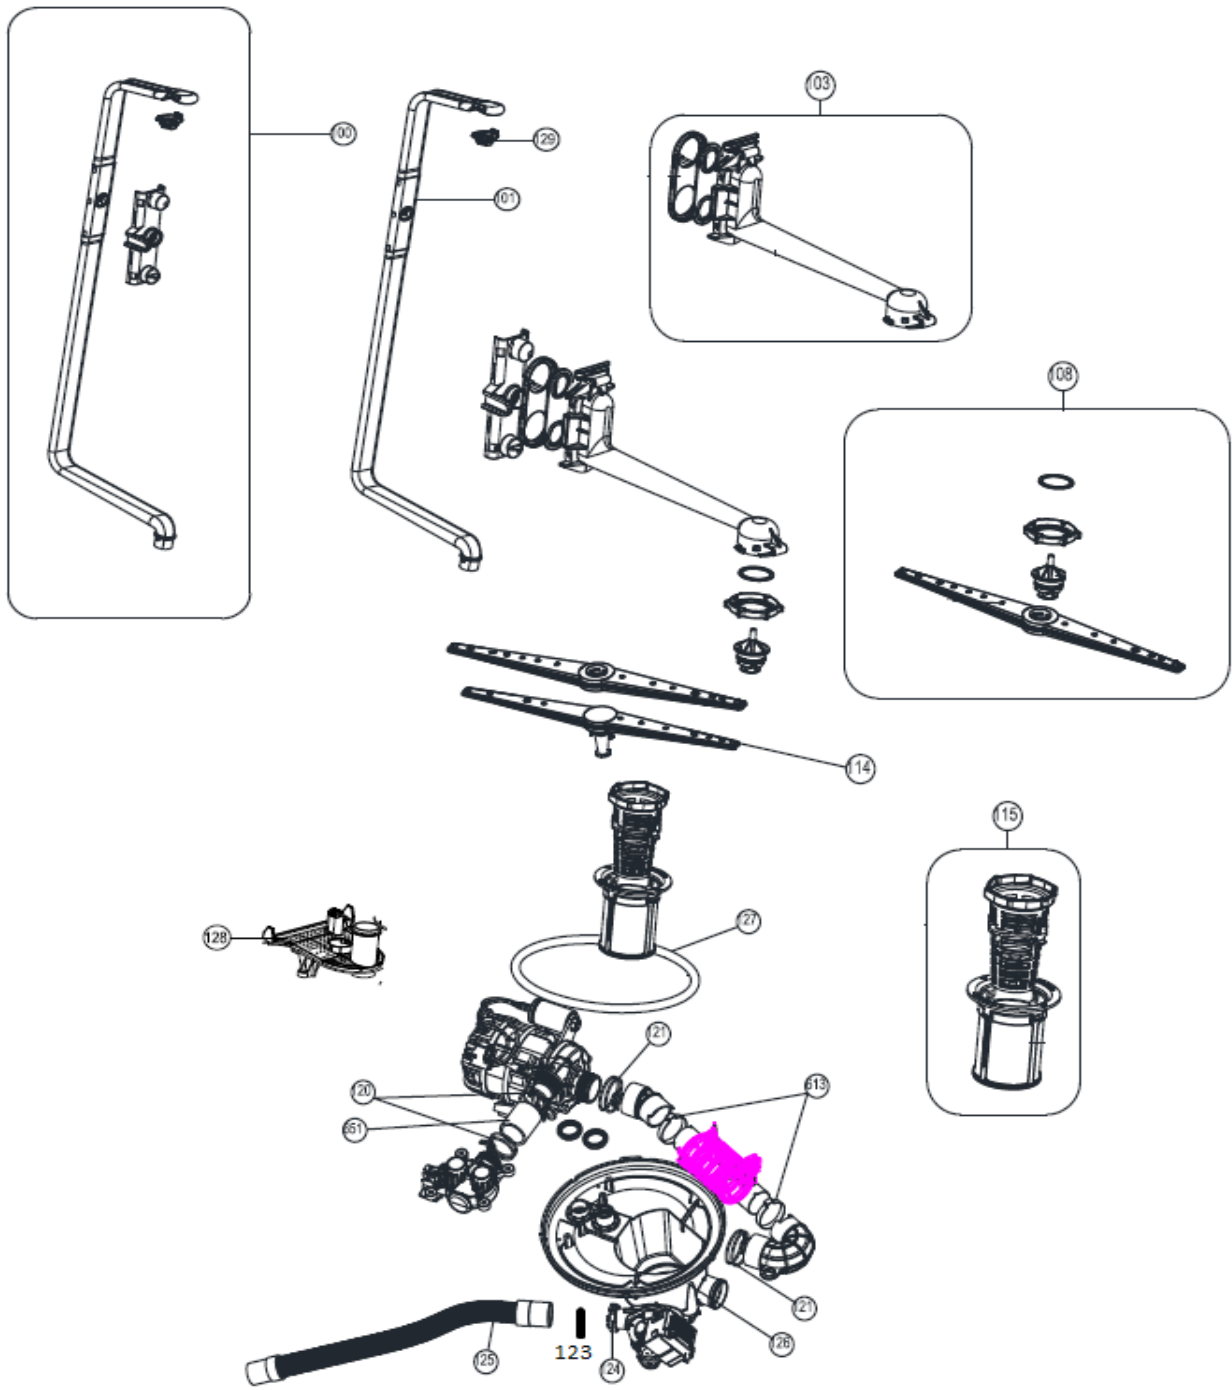

Inbouw Witgoed - Vaatwassers

Typenummer

VVW4530AW/02

Revisie Datum

9-6-2022