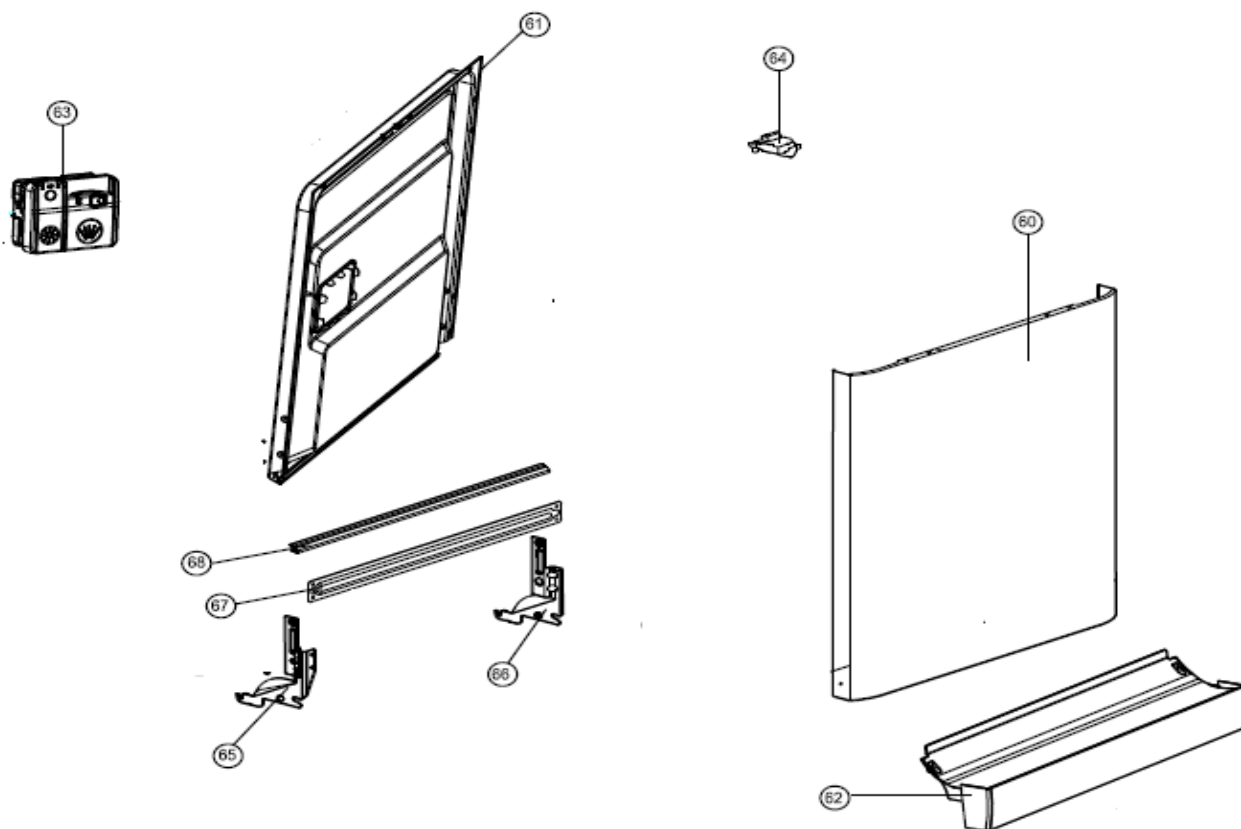

9-6-2022

INVENTUM

maakt 't moment

Inbouw Witgoed - Vaatwassers

Typenummer

VVW4530AW/02

Revisie Datum

9-6-2022