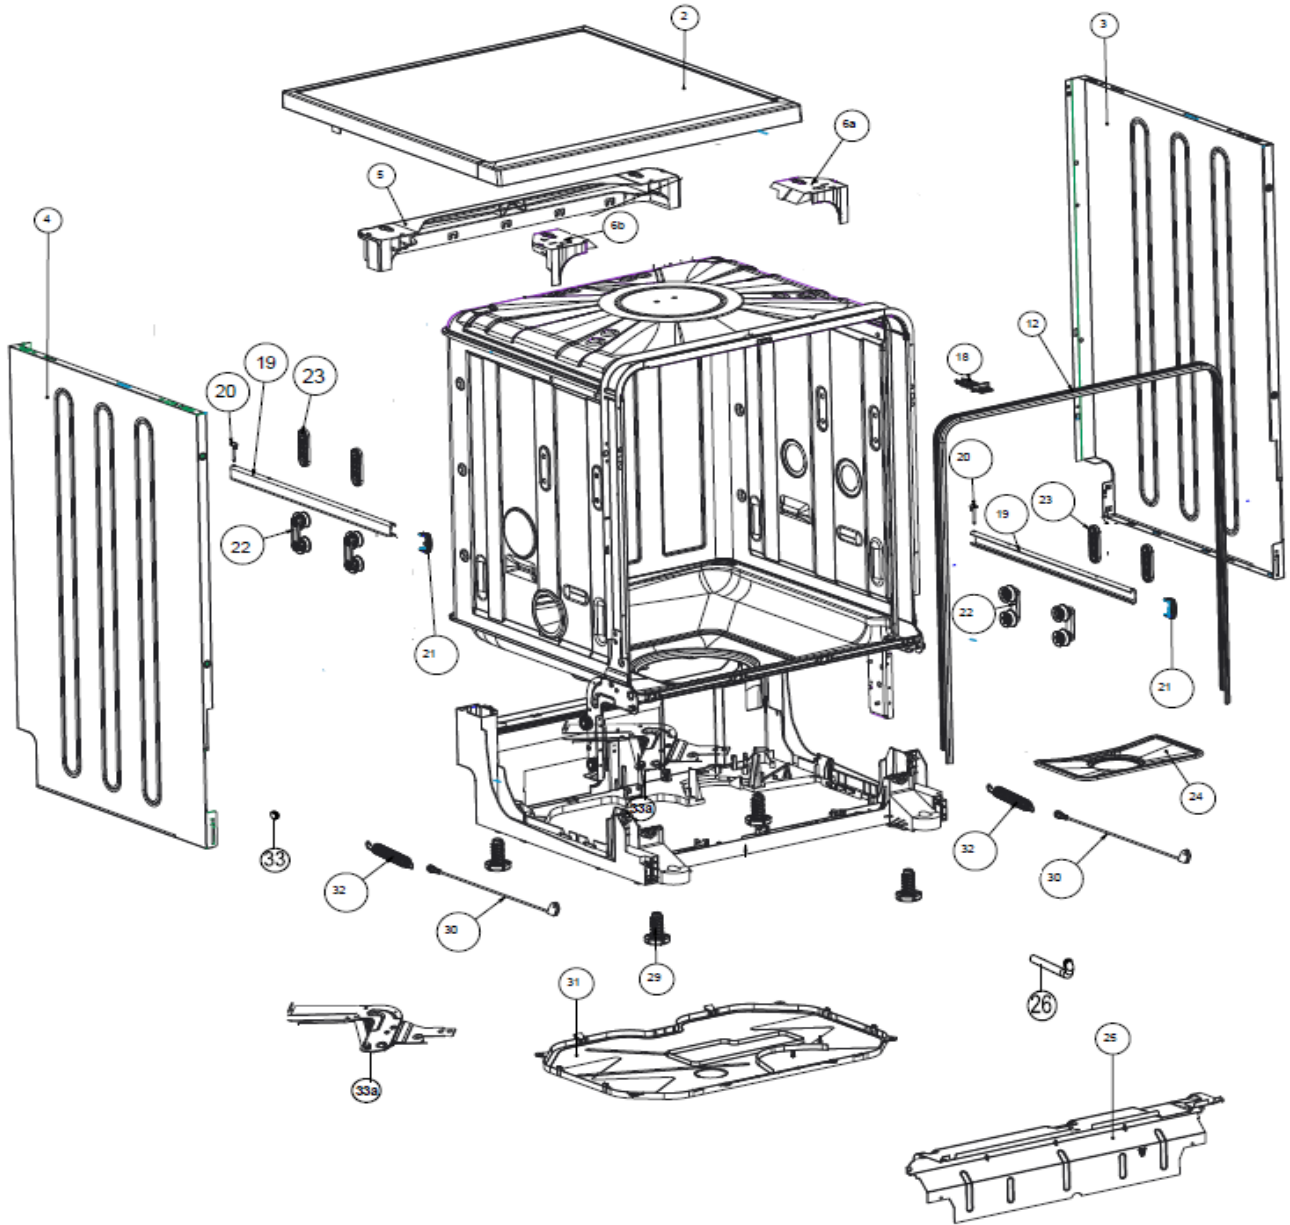

INVENTUM

maakt 't moment

Inbouw Witgoed - Vaatwassers

Typenummer

VVW4530AW/02

Revisie Datum

9-6-2022

Inbouw Witgoed - Vaatwassers