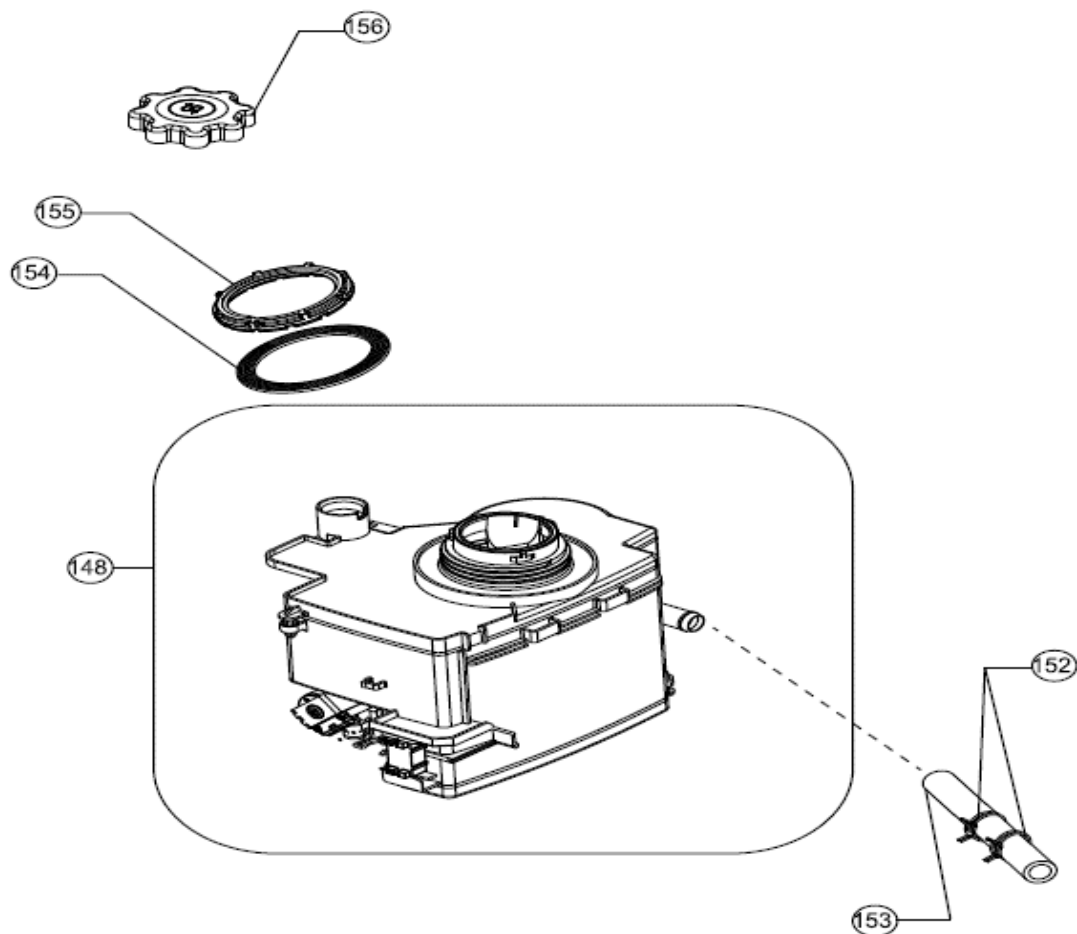

Inbouw Witgoed - Vaatwassers

Typenummer

VVW4530AW/02

Revisie Datum

9-6-2022