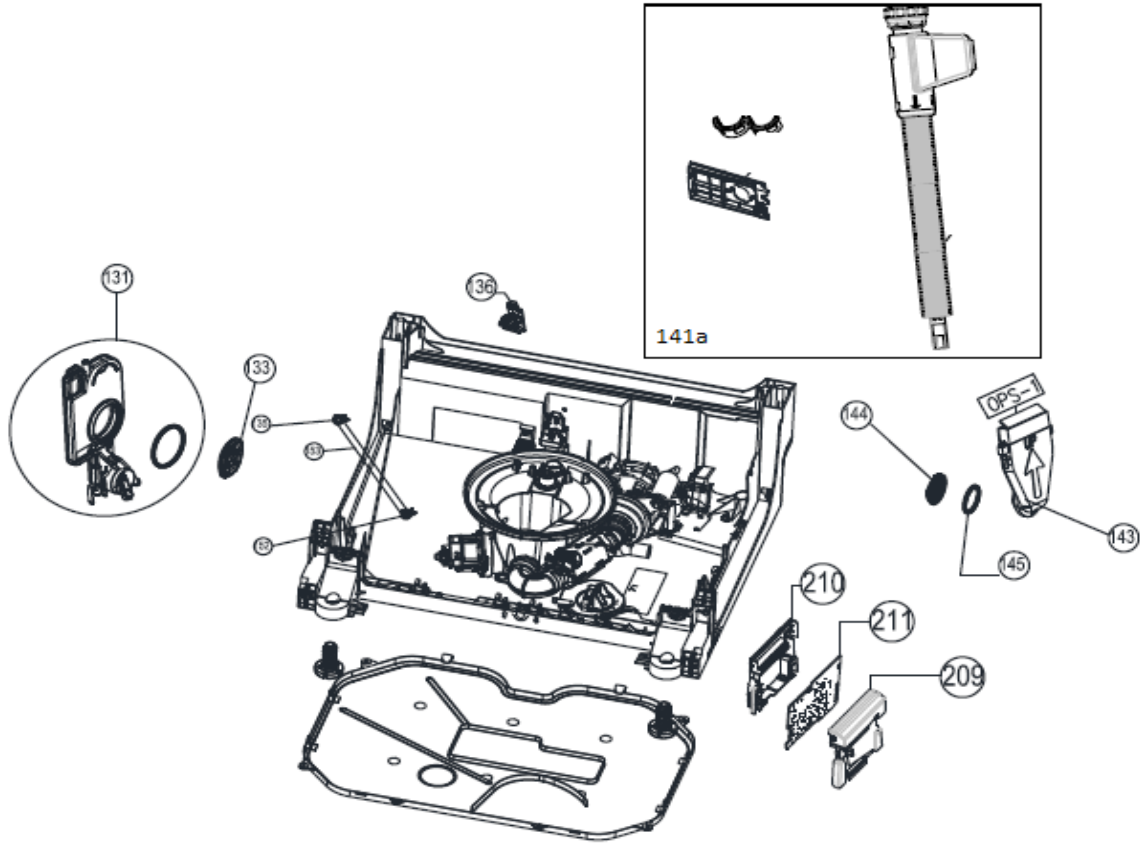

Inbouw Witgoed - Vaatwassers

Typenummer

VVW4530AW/02

Revisie Datum

9-6-2022