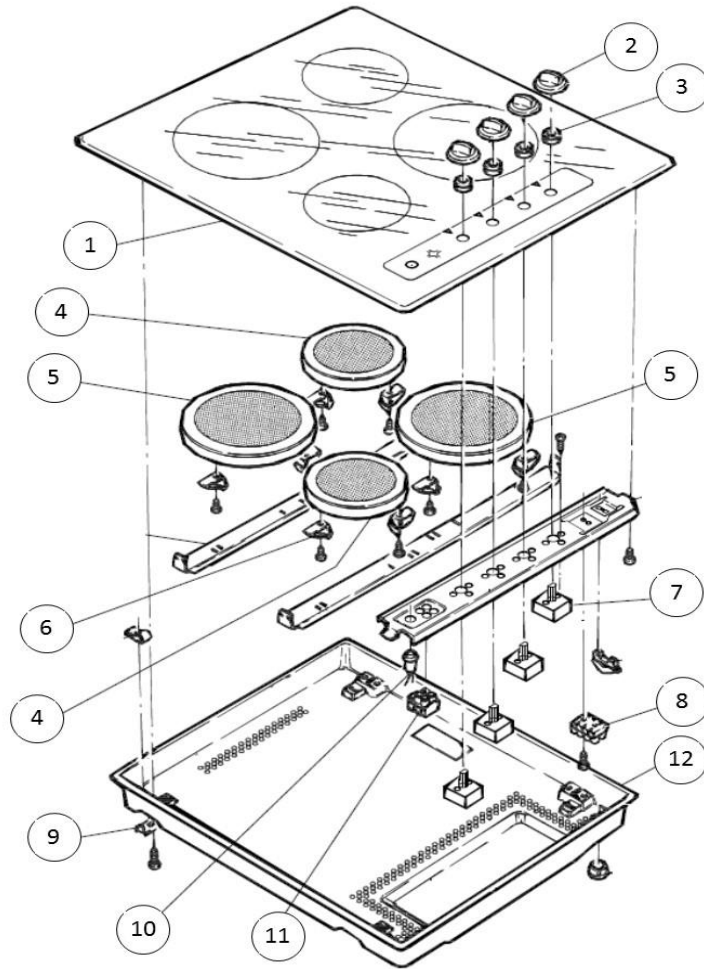

Kookplaten - Inbouw

Typenummer

VKC6010WIT - 01

Revisie datum

8-11-2018