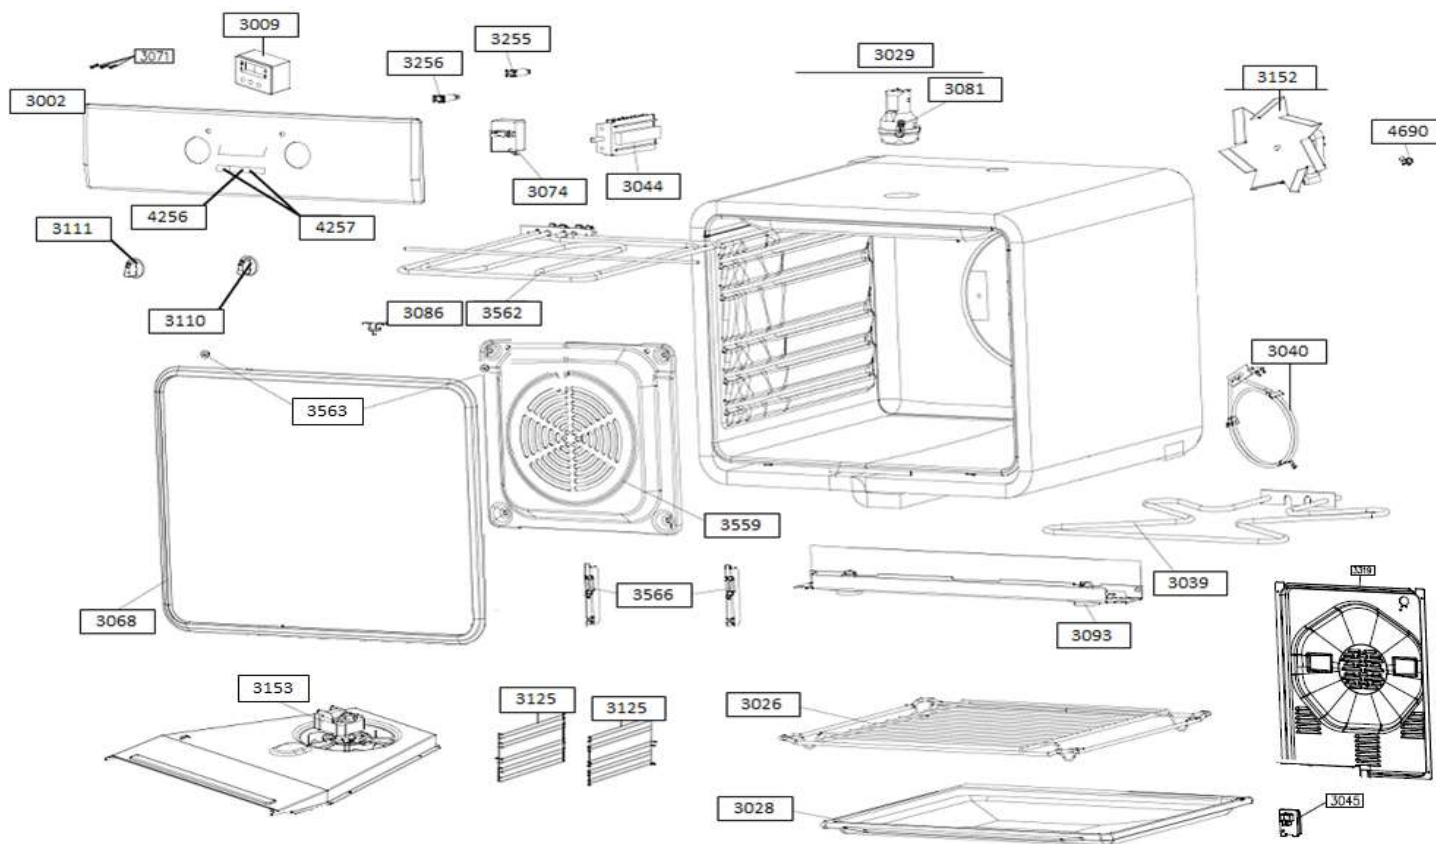

INVENTUM

maakt 't moment

Fornuizen - vrijstaand

Typenummer

VFI5042ZWA/01

Subgroep onderdeel

Oven

Revisie datum

17-4-2023