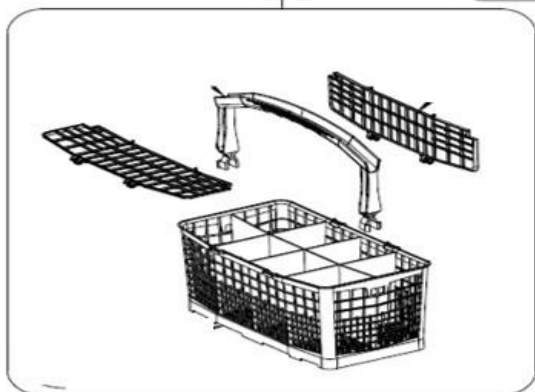

vaatwassers - Inbouw

Typenummer

RVW6027AB - 01

Subgroep onderdeel

Servieslade beneden

325

Revisie datum

8-11-2018

vaatwassers - Inbouw

Typenummer

RVW6027AB - 01

Subgroep onderdeel

Servieslade boven

Revisie datum

8-11-2018

vaatwassers - Inbouw