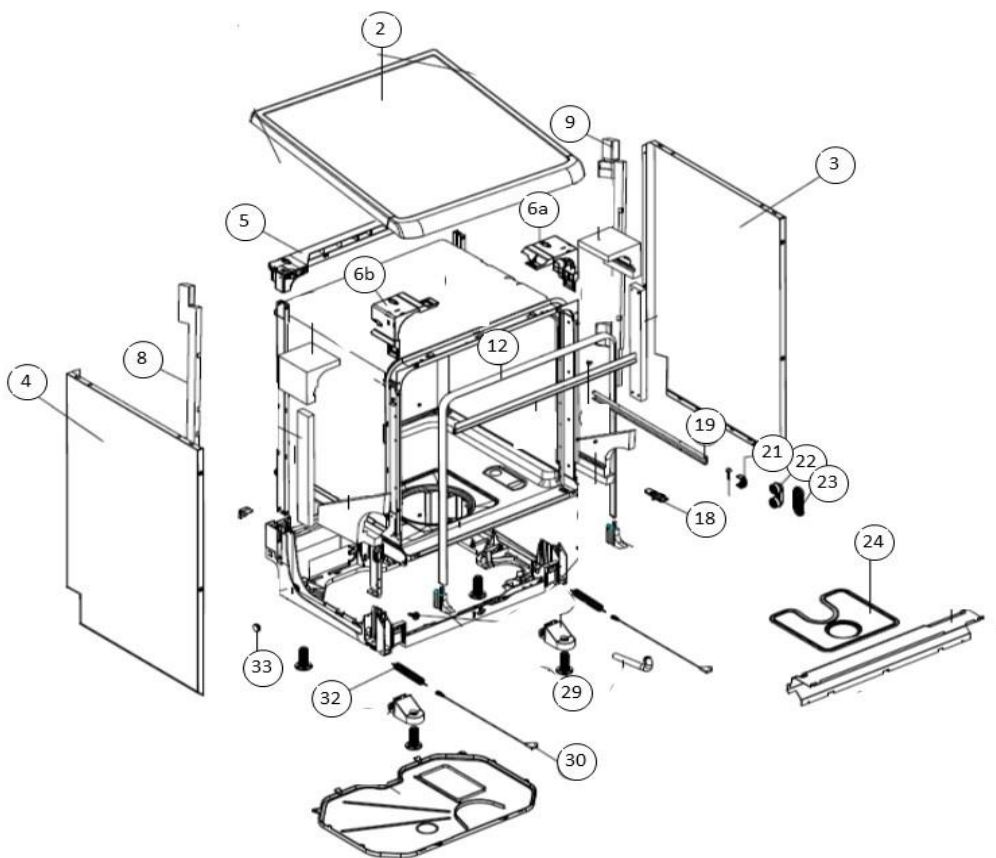

Revisie datum

8-11-2018

vaatwassers - Inbouw

Typenummer

RVW6027AB - 01

Subgroep onderdeel

Behuizing

Revisie datum