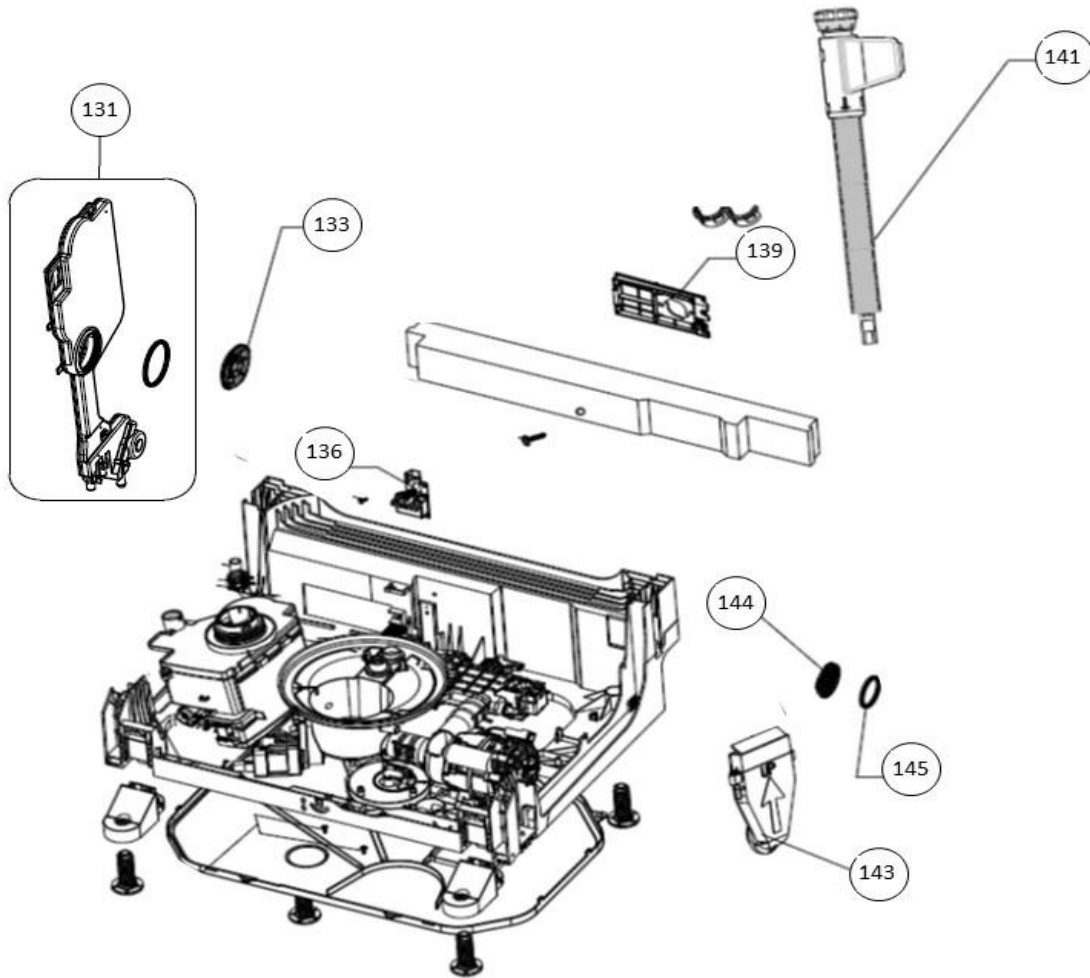

vaatwassers - Inbouw

Typenummer

RVW6027AB - 01

Subgroep onderdeel

Hydraulische groep beneden

Revisie datum

8-11-2018