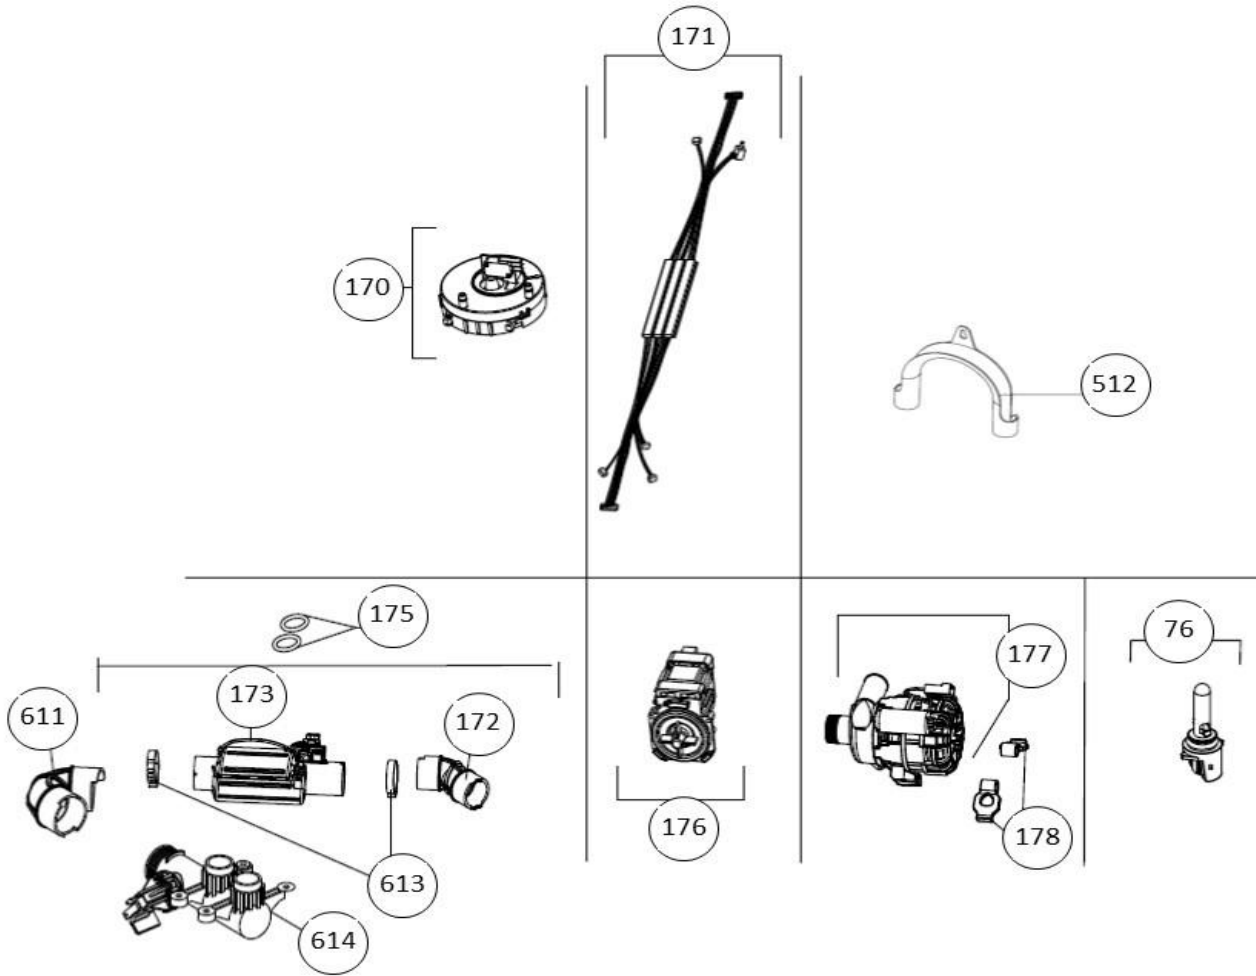

vaatwassers - Inbouw

Typenummer	RVW6027AB - 01	Subgroep onderdeel	Componenten

Revisie datum

8-11-2018