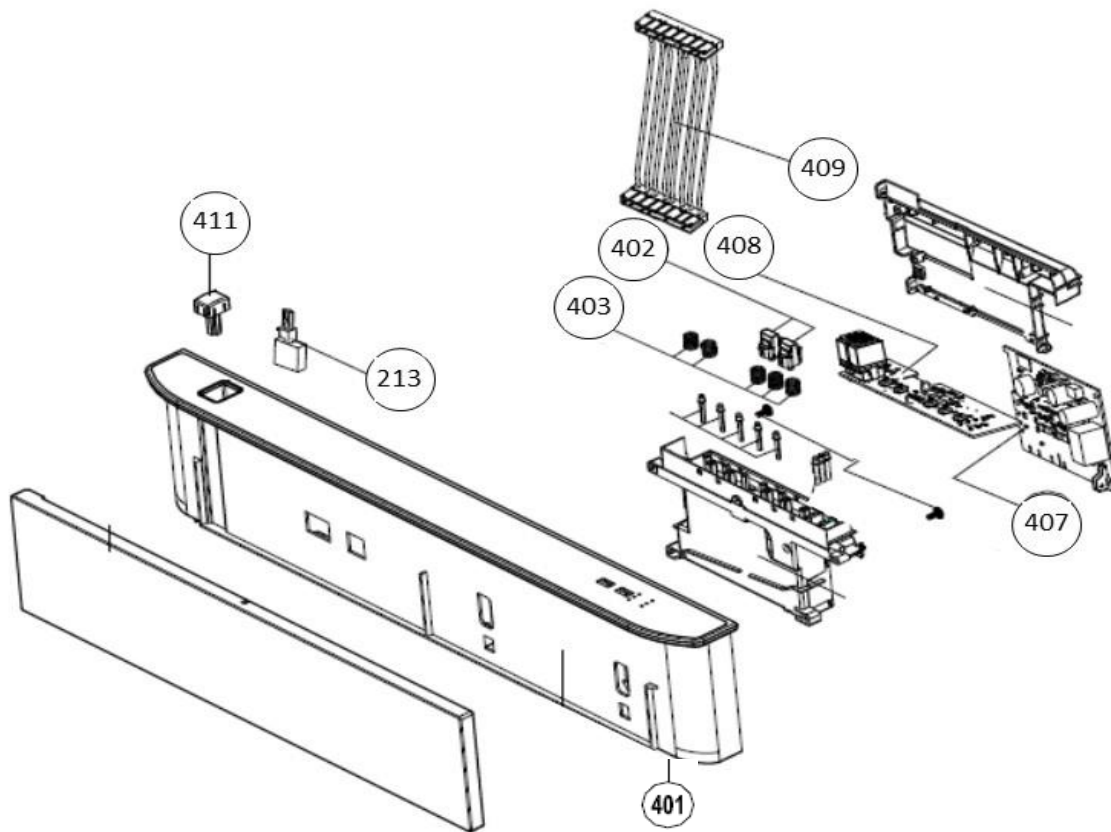

vaatwassers - Inbouw

Typenummer

RVW6027AB - 01

Subgroep onderdeel

Servieslade boven

Revisie datum

8-11-2018

vaatwassers - Inbouw

Typenummer

RVV6027AB - 01

Subgroep onderdeel

Bedieningspaneel

Revisie datum

8-11-2018

vaatwassers - Inbouw

Typenummer