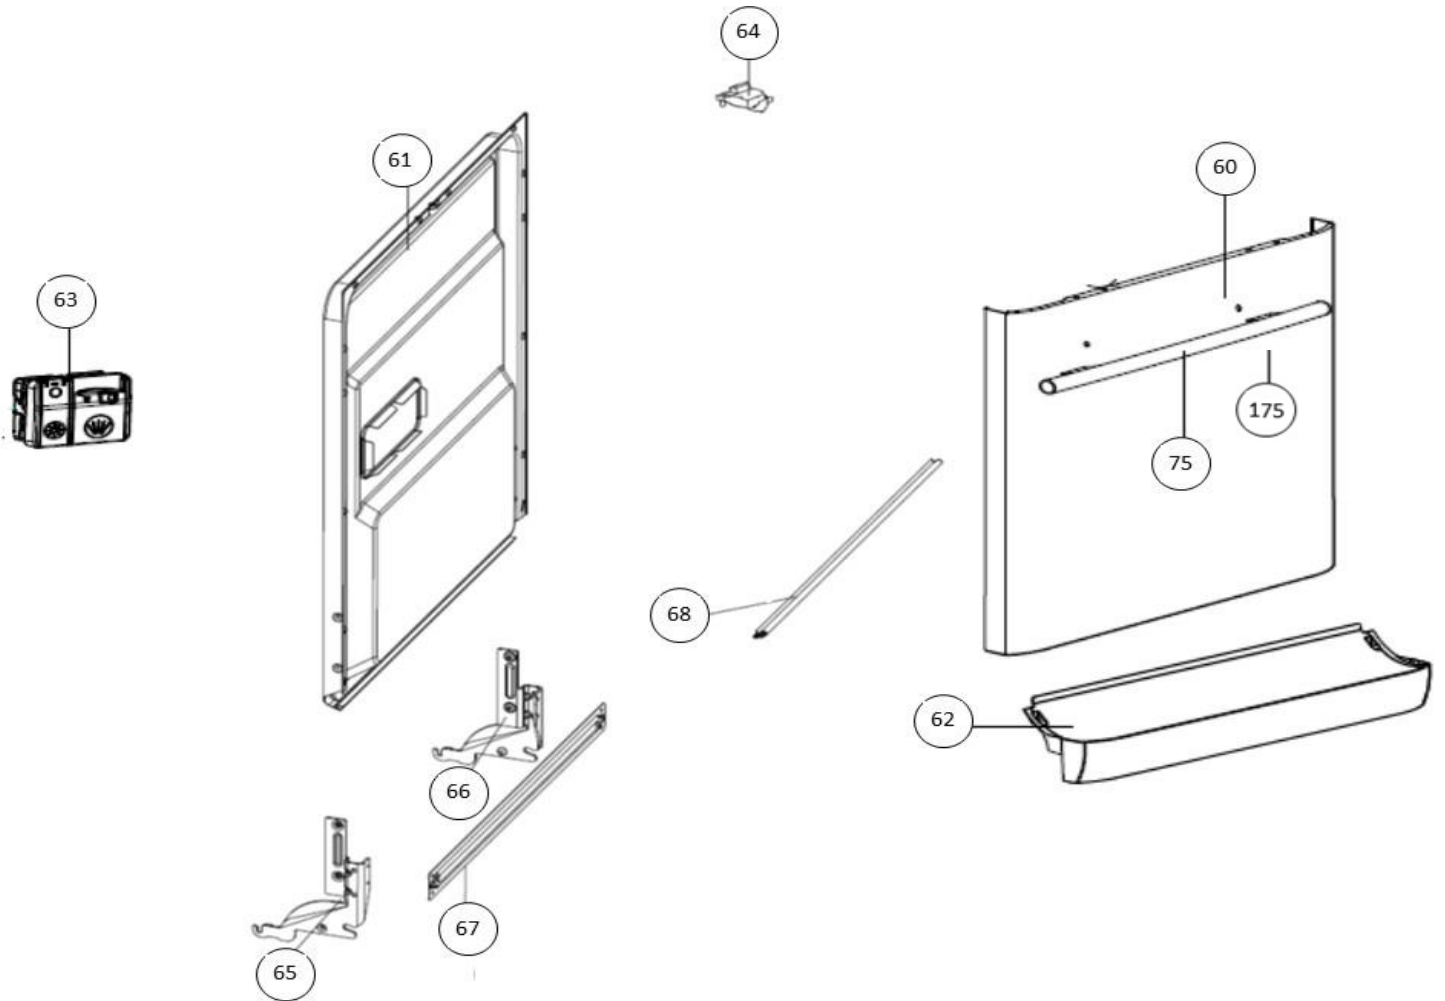

Hydraulische groep beneden

Revisie datum

8-11-2018

vaatwassers - Inbouw

Typenummer

RVW6027AB - 01

Subgroep onderdeel

Deur