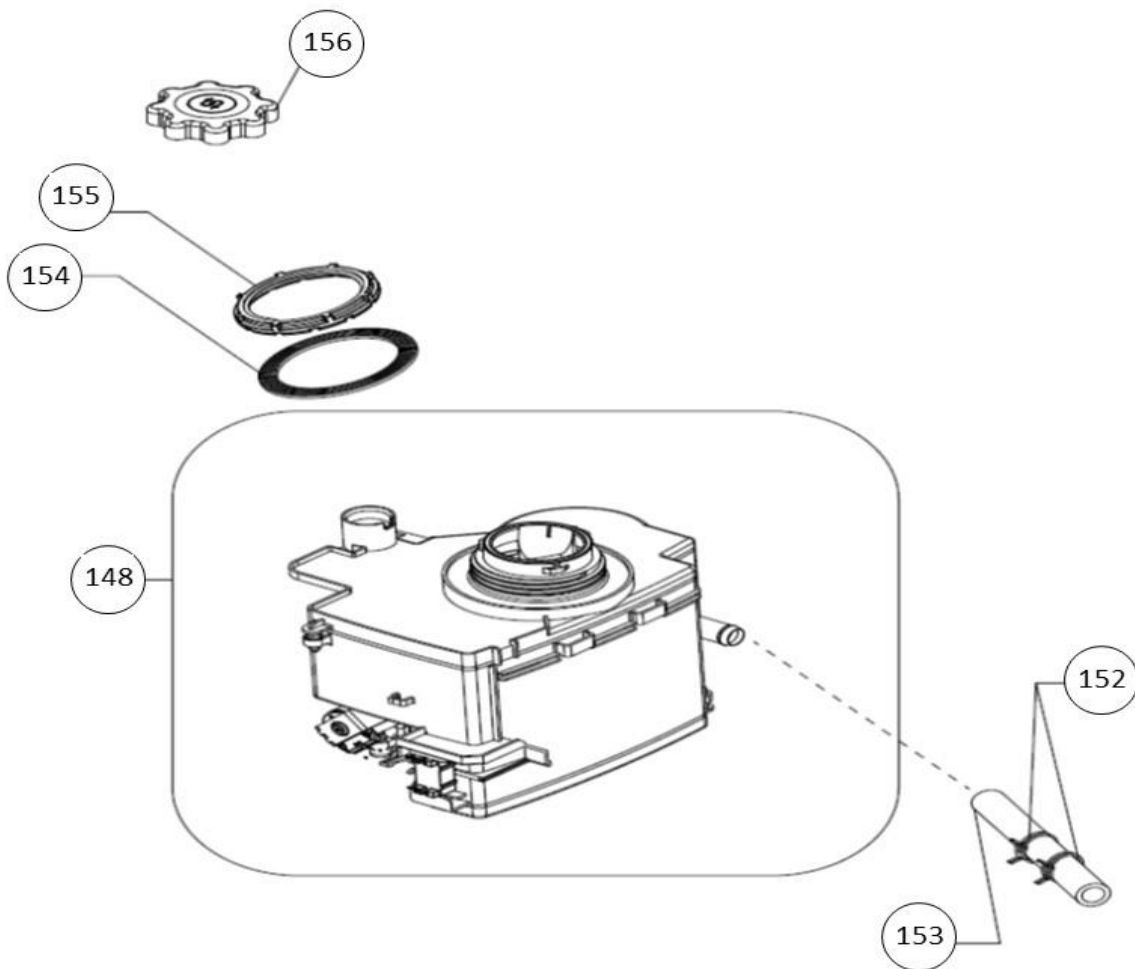

vaatwassers - Inbouw

Typenummer

RVW6027AB - 01

Subgroep onderdeel

Waterontharder

Revisie datum

8-11-2018