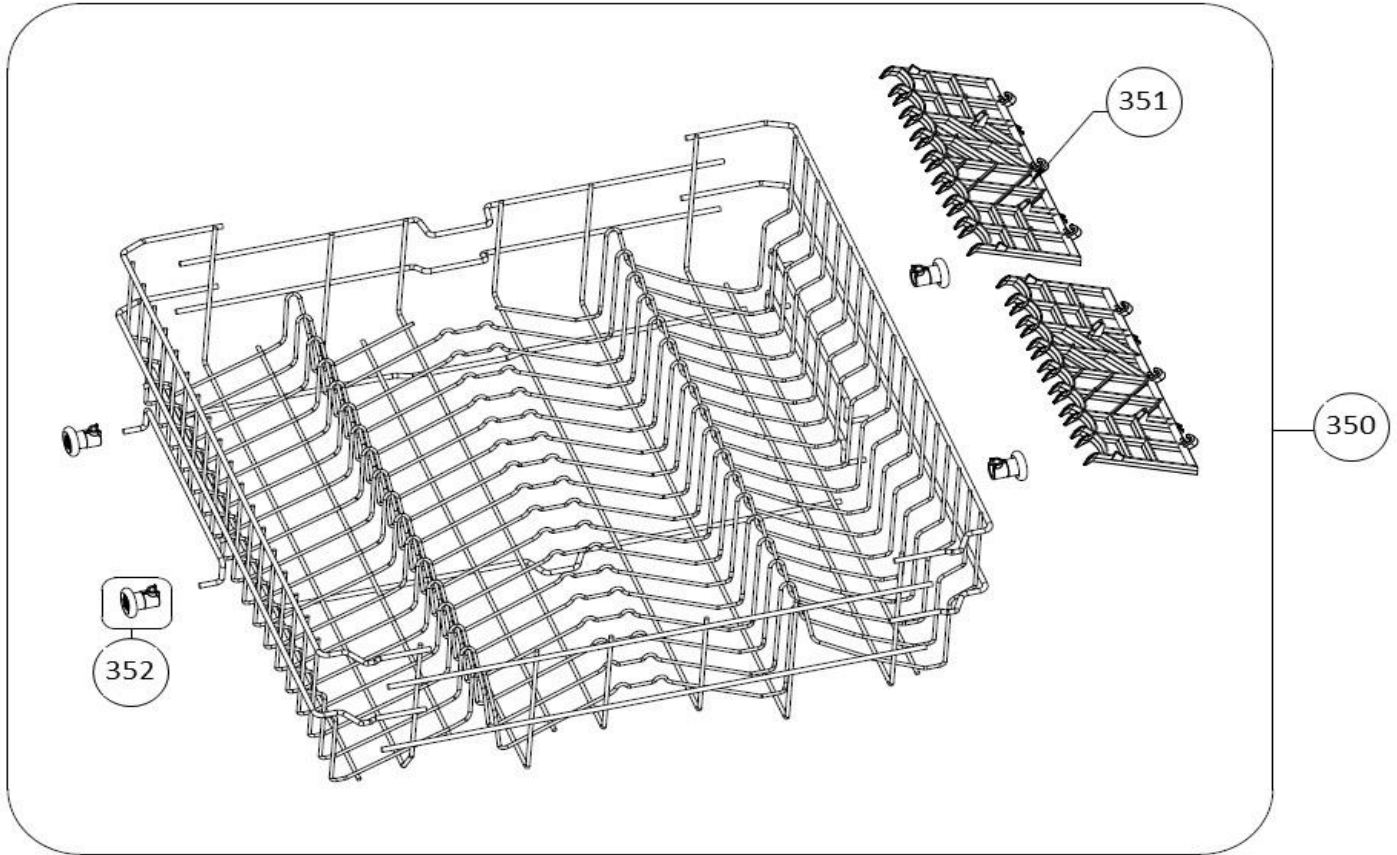

vaatwassers - Inbouw

Typenummer

RVW6027AB - 01

Subgroep onderdeel

Servieslade beneden

325

Revisie datum

8-11-2018

vaatwassers - Inbouw

Typenummer

RVW6027AB - 01

Subgroep onderdeel

Servieslade boven

Revisie datum

8-11-2018

vaatwassers - Inbouw