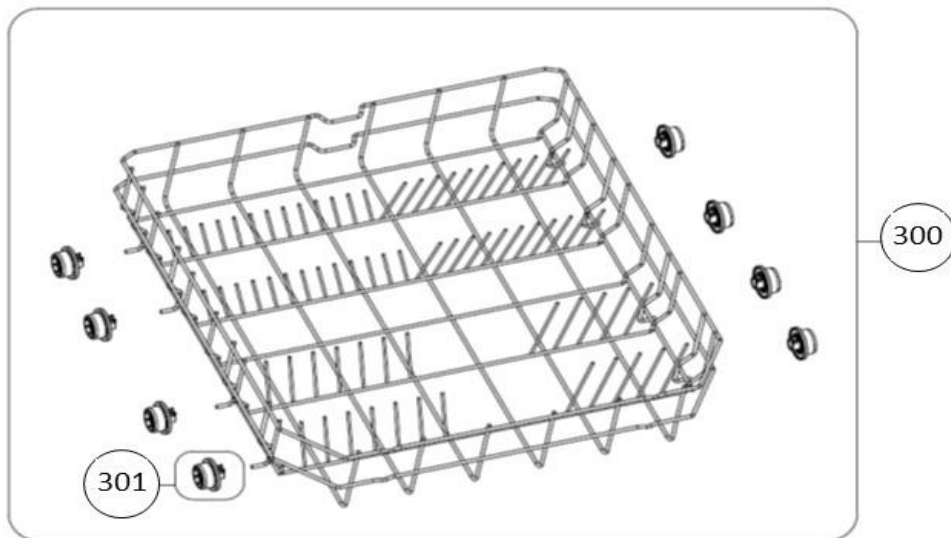

vaatwassers - Inbouw

Typenummer

RVW6027AB - 01

Subgroep onderdeel

Servieslade beneden

325

Revisie datum

8-11-2018

vaatwassers - Inbouw

Typenummer

RVW6027AB - 01

Subgroep onderdeel

Servieslade boven

Revisie datum

8-11-2018

vaatwassers - Inbouw