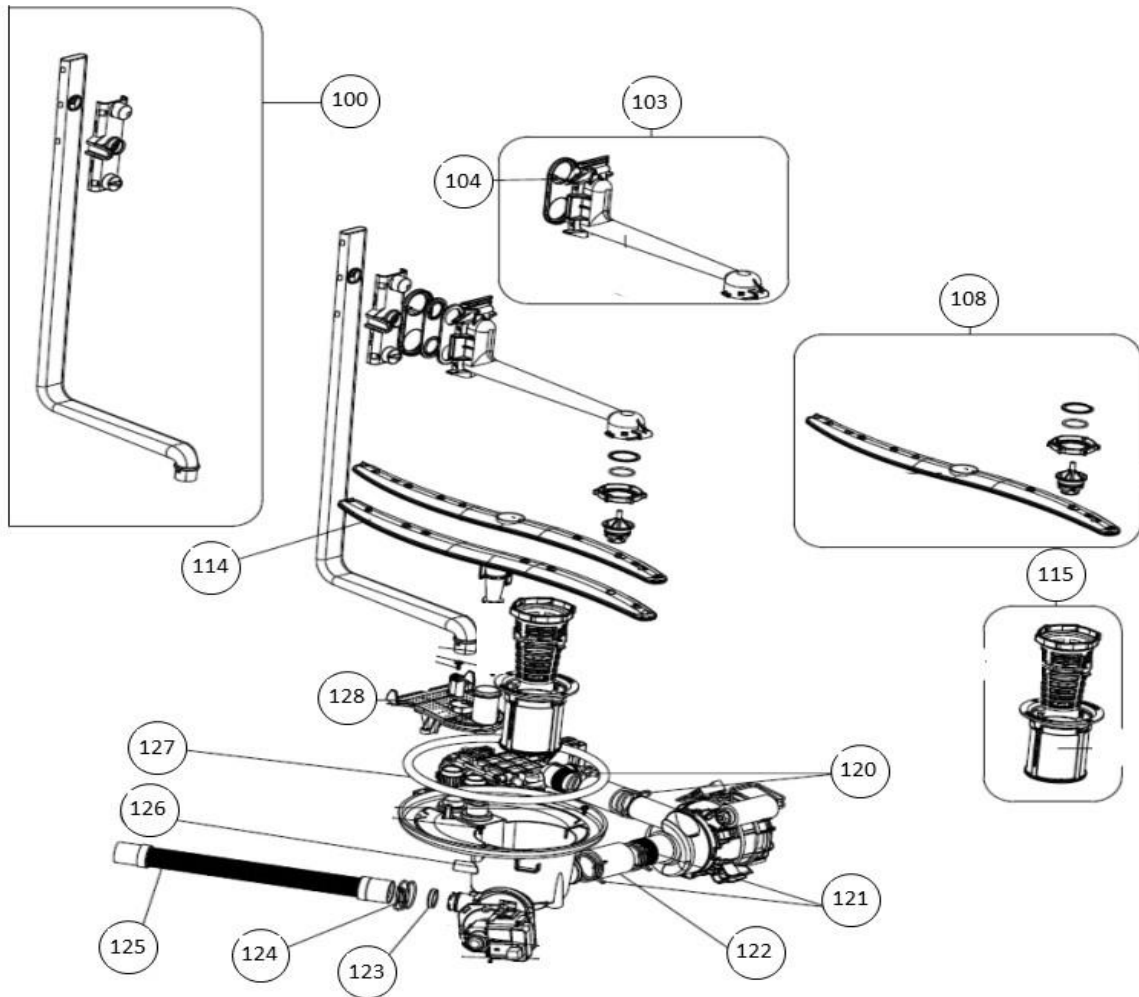

RVW6027AB - 01

Subgroep onderdeel

Waterontharder

Revisie datum

8-11-2018

vaatwassers - Inbouw

Typenummer

RVW6027AB - 01

Subgroep onderdeel

Hydraulische groep boven

Revisie datum

8-11-2018

vaatwassers - Inbouw

Typenummer

RVW6027AB - 01

Subgroep onderdeel