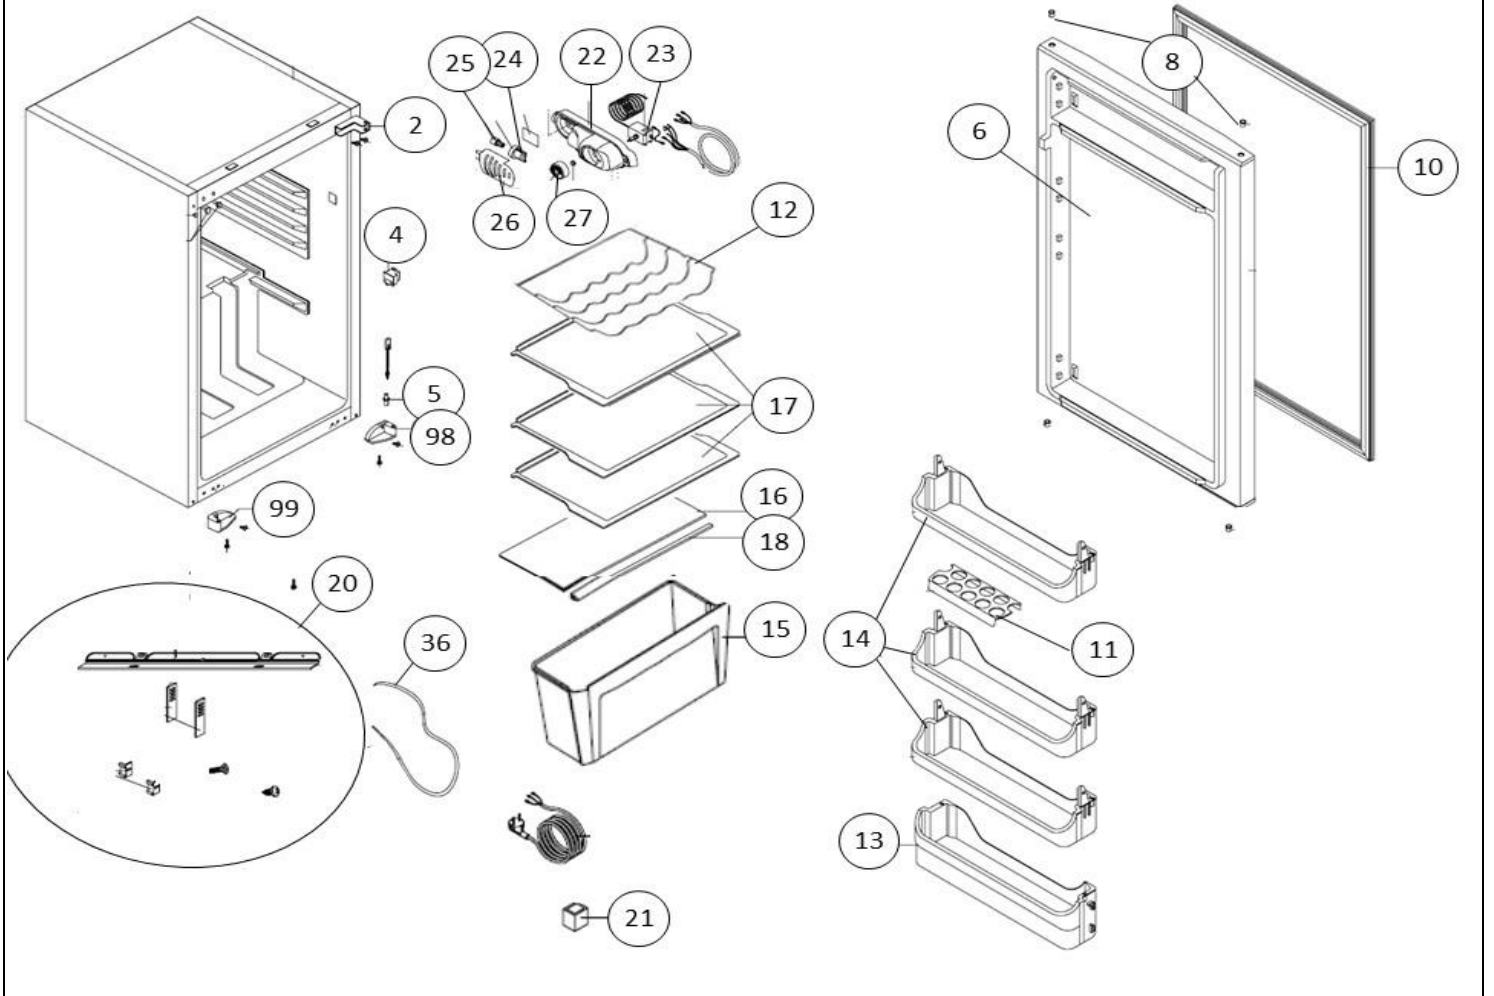

Koelen en vriezen - Inbouw

Typenummer

K1020 - 01

Revisie datum

8-11-2018