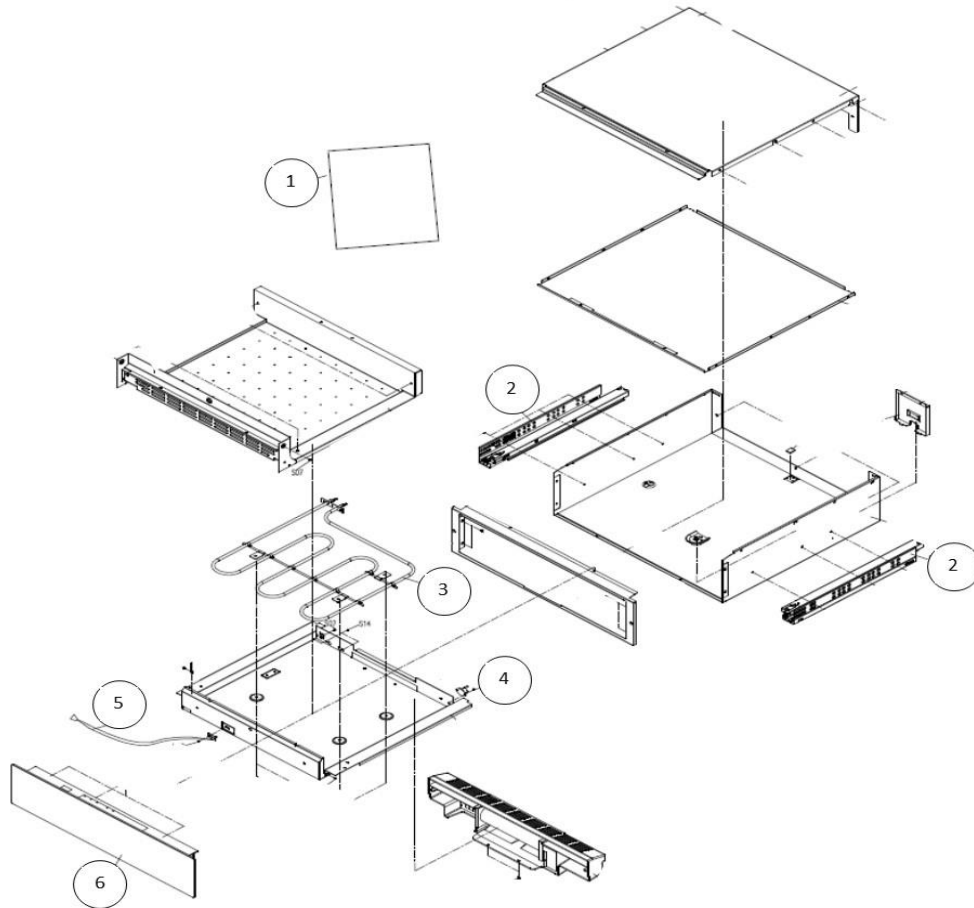

Warmhoudlades - Inbouw

Typenummer

IWL6014GT - 01

Revisie datum

15-11-2018