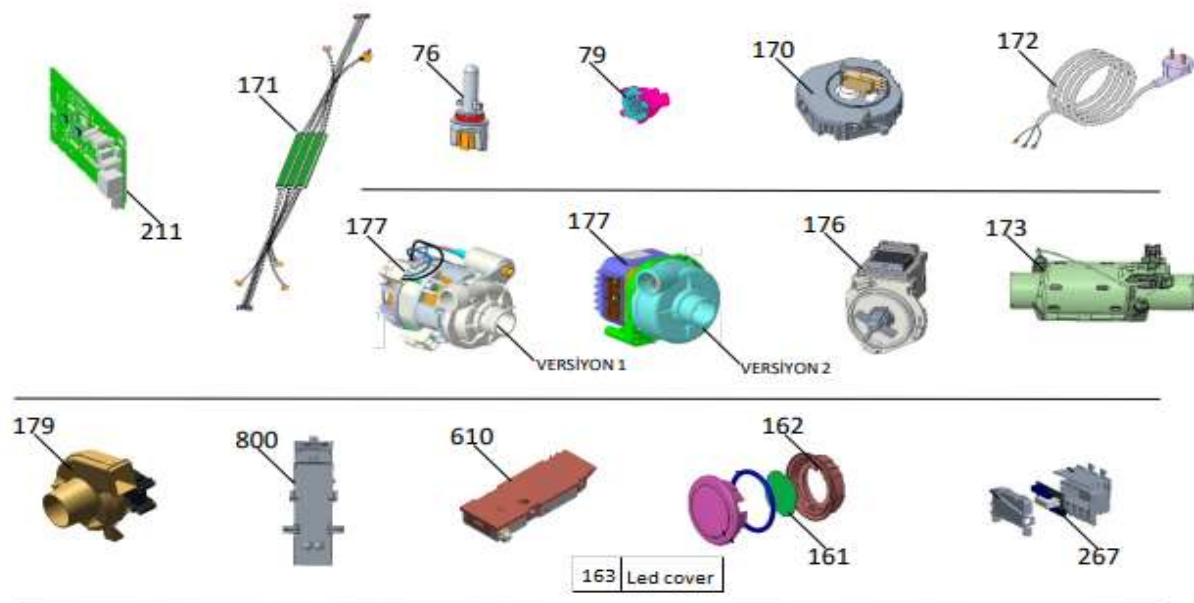

Inbouw Witgoed - Vaatwassers

Typenummer

IVW6060A/03

Revisie Datum

08-04-2026