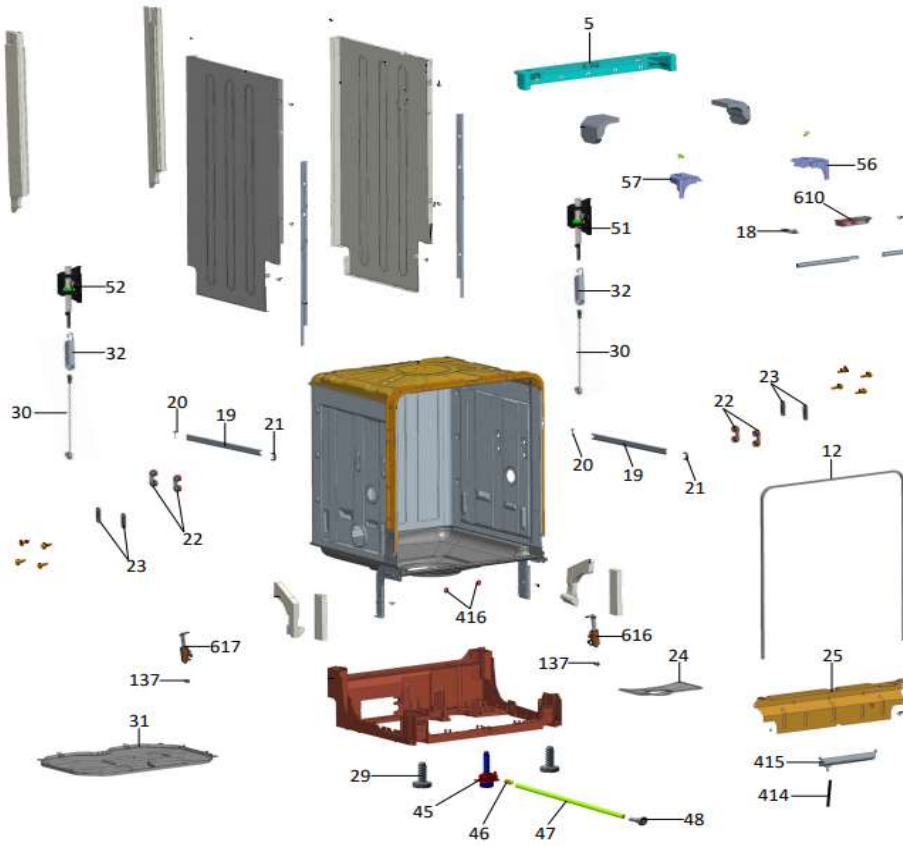

Inbouw Witgoed - Vaatwassers

Typenummer IVW6060A/03