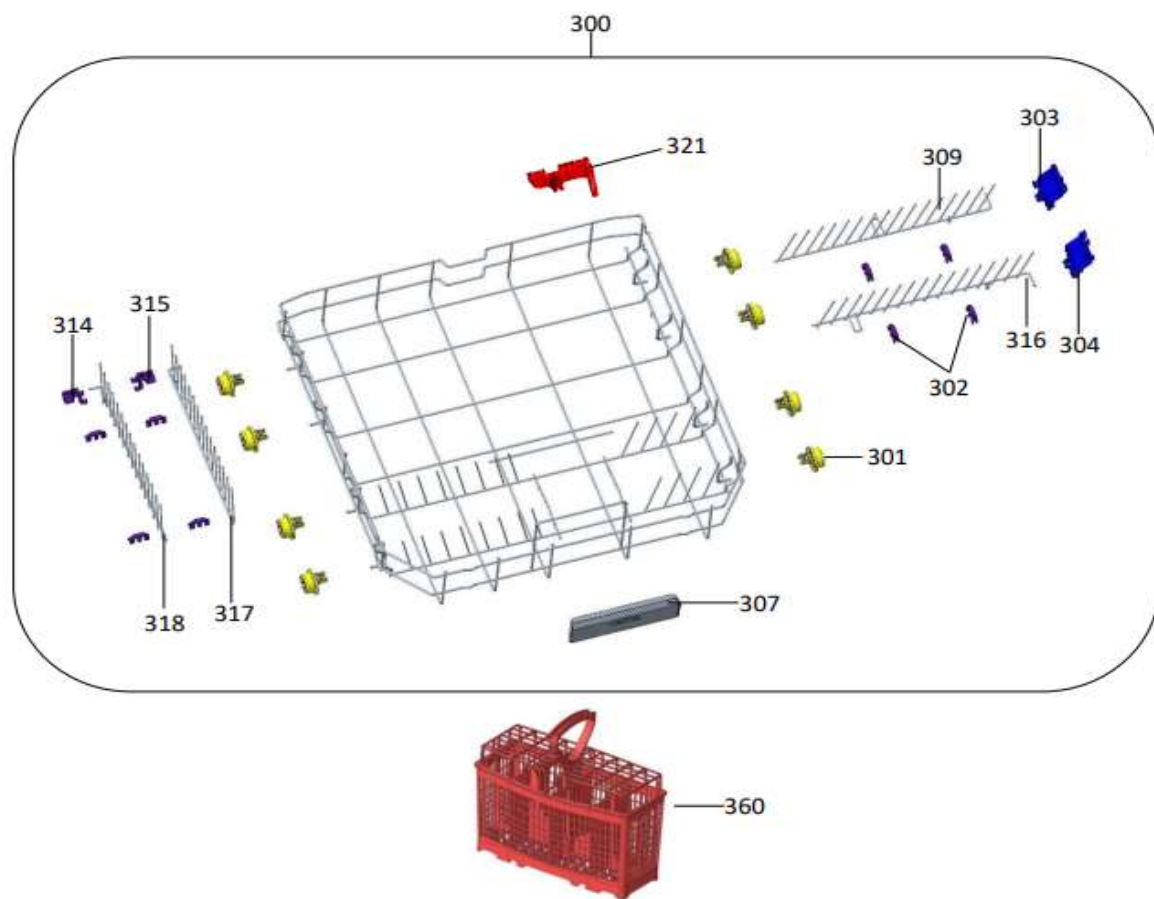

Inbouw Witgoed - Vaatwassers

Typenummer

IVW6060A/03