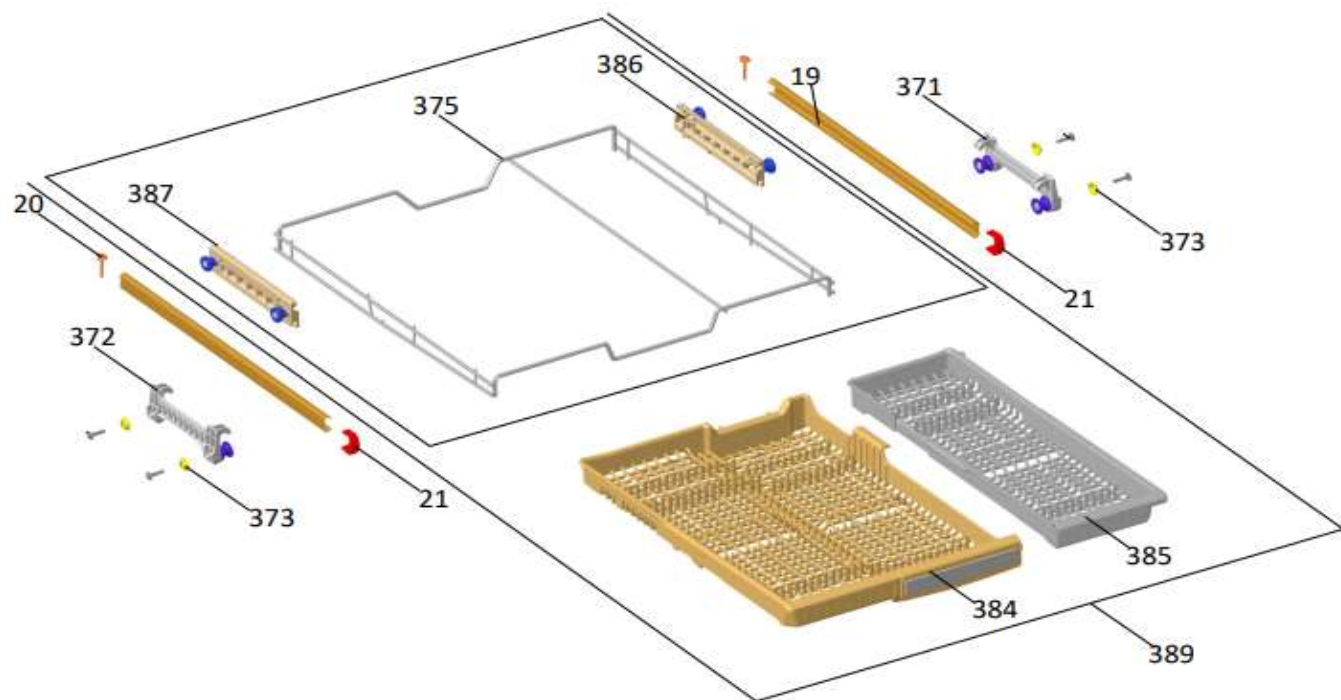

Inbouw Witgoed - Vaatwassers

Typenummer IVW6060A/03