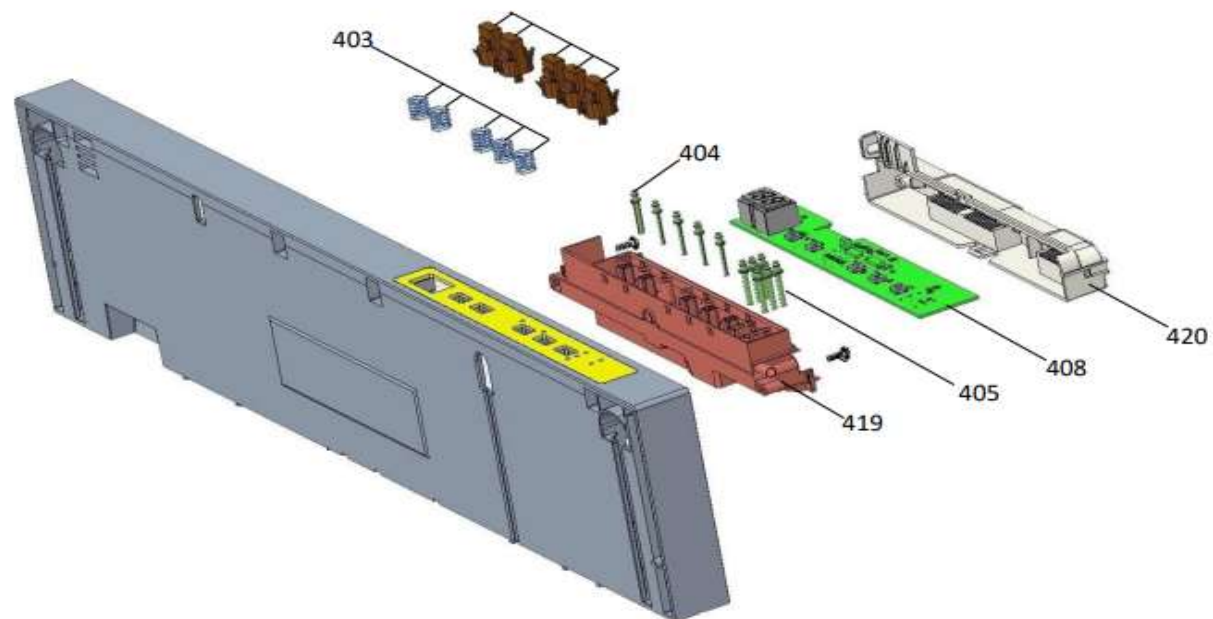

## Inbouw Witgoed - Vaatwassers

Typenummer

IVW6060A/03

400 Bedieningspaneel compleet