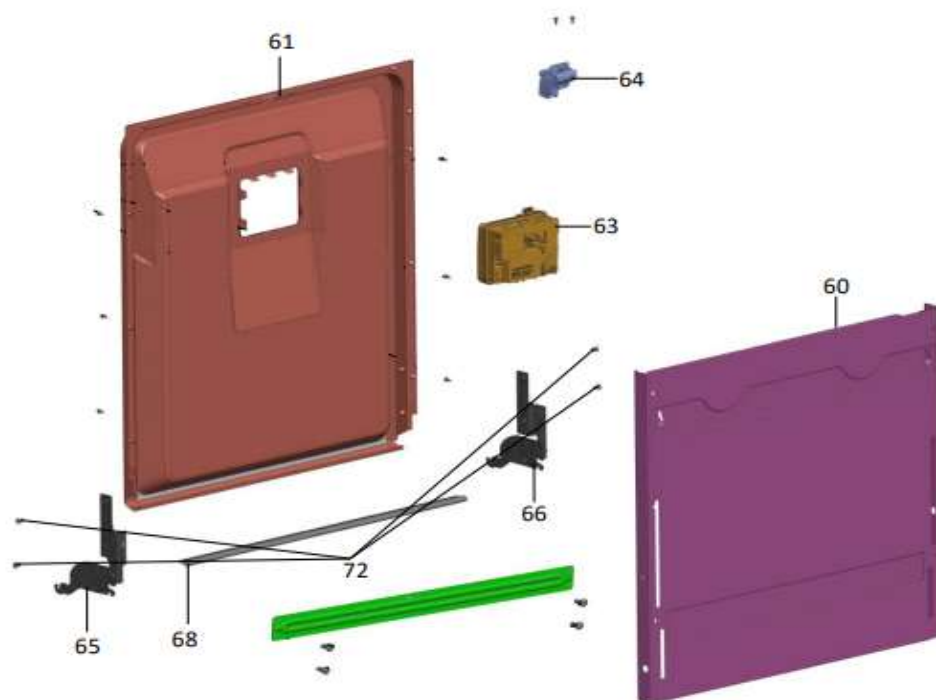

Inbouw Witgoed - Vaatwassers

Typenummer

IVW6060A/03

Revisie Datum

08-04-2026