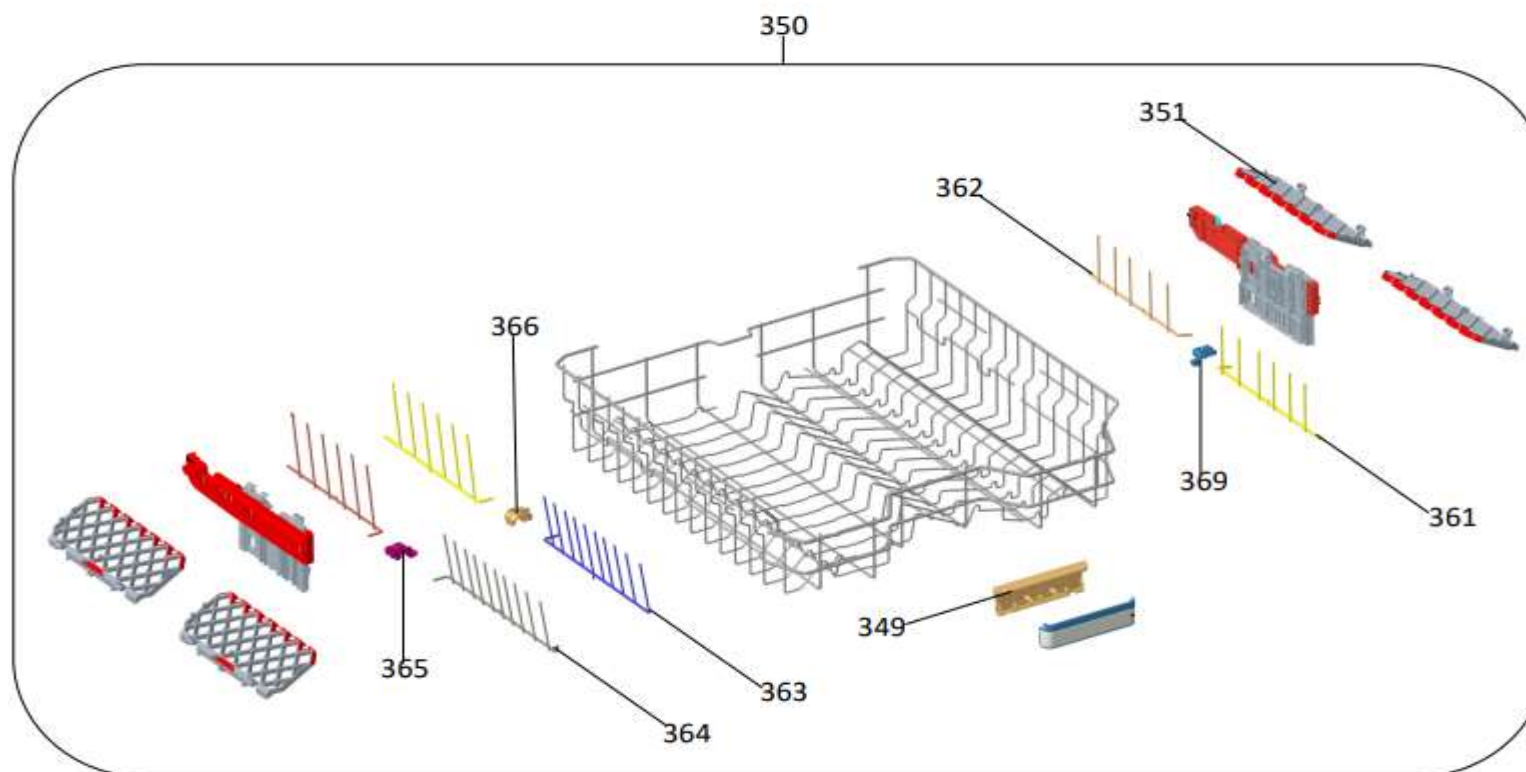

Inbouw Witgoed - Vaatwassers

Typenummer

IVW6060A/03