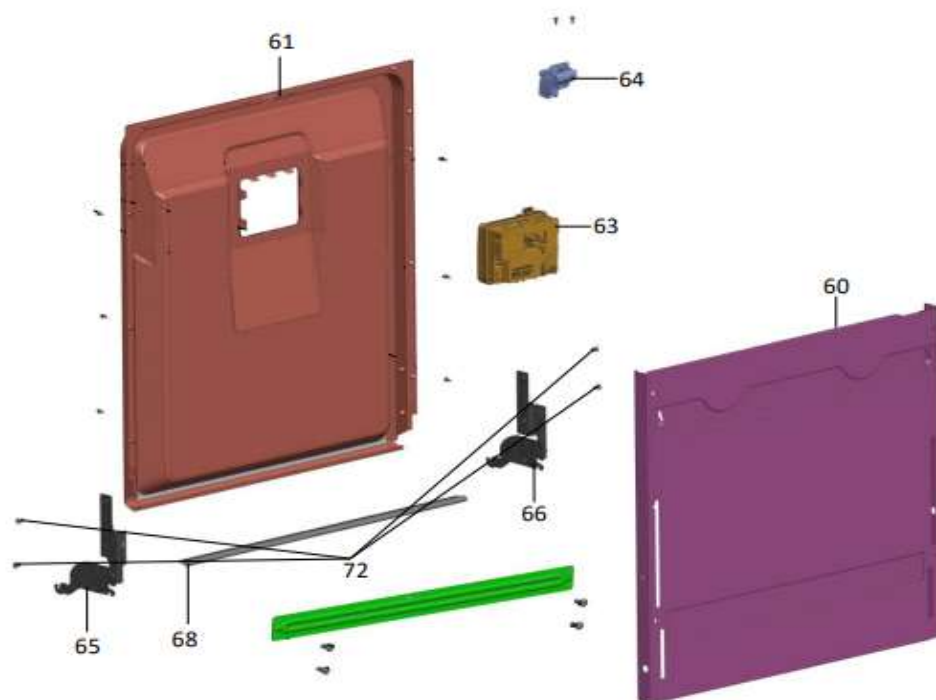

Inbouw Witgoed - Vaatwassers

Typenummer

IVW6060A/02