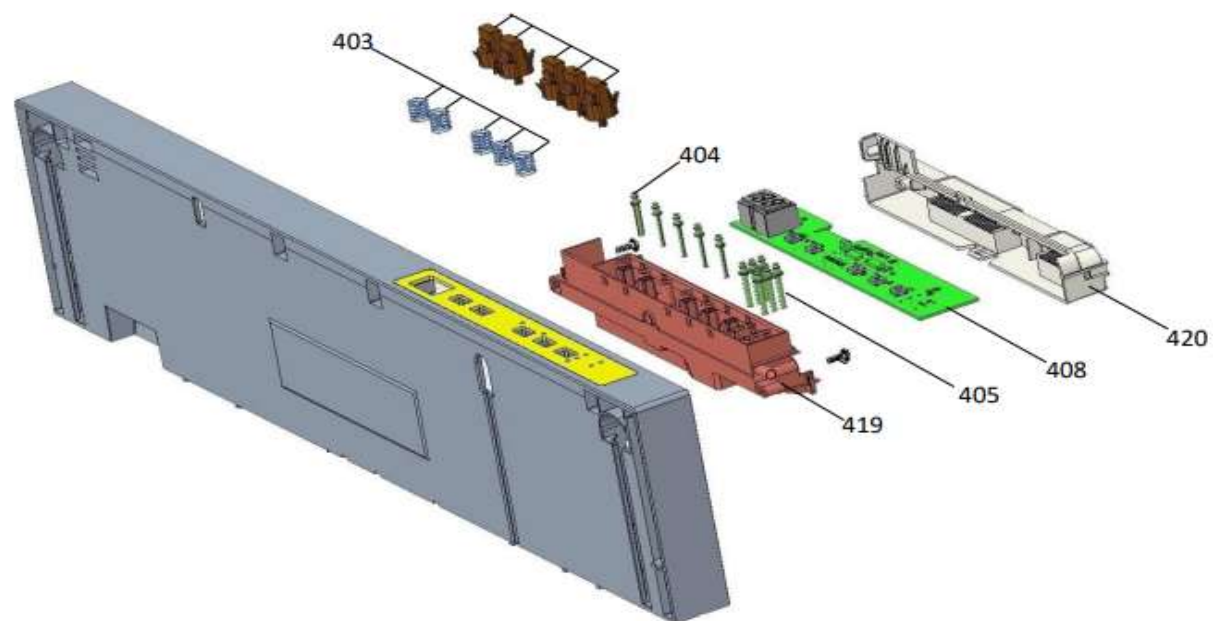

## Inbouw Witgoed - Vaatwassers

Typenummer

IVW6060A/02

400 Bedieningspaneel compleet