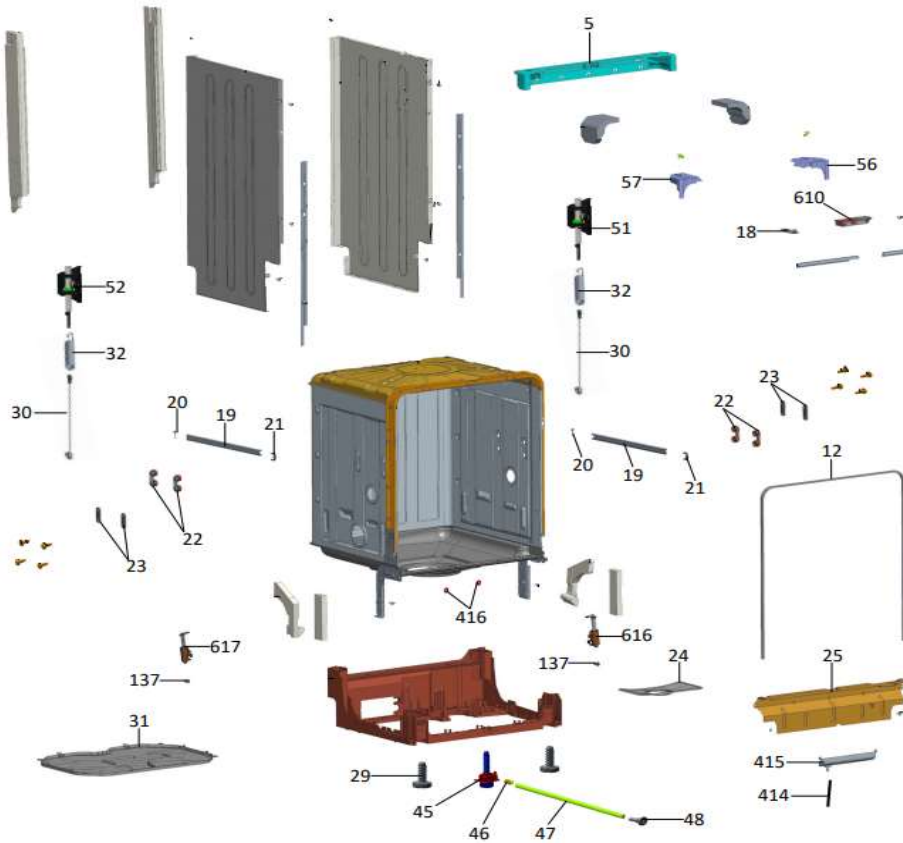

Inbouw Witgoed - Vaatwassers

Typenummer IVW6060A/02