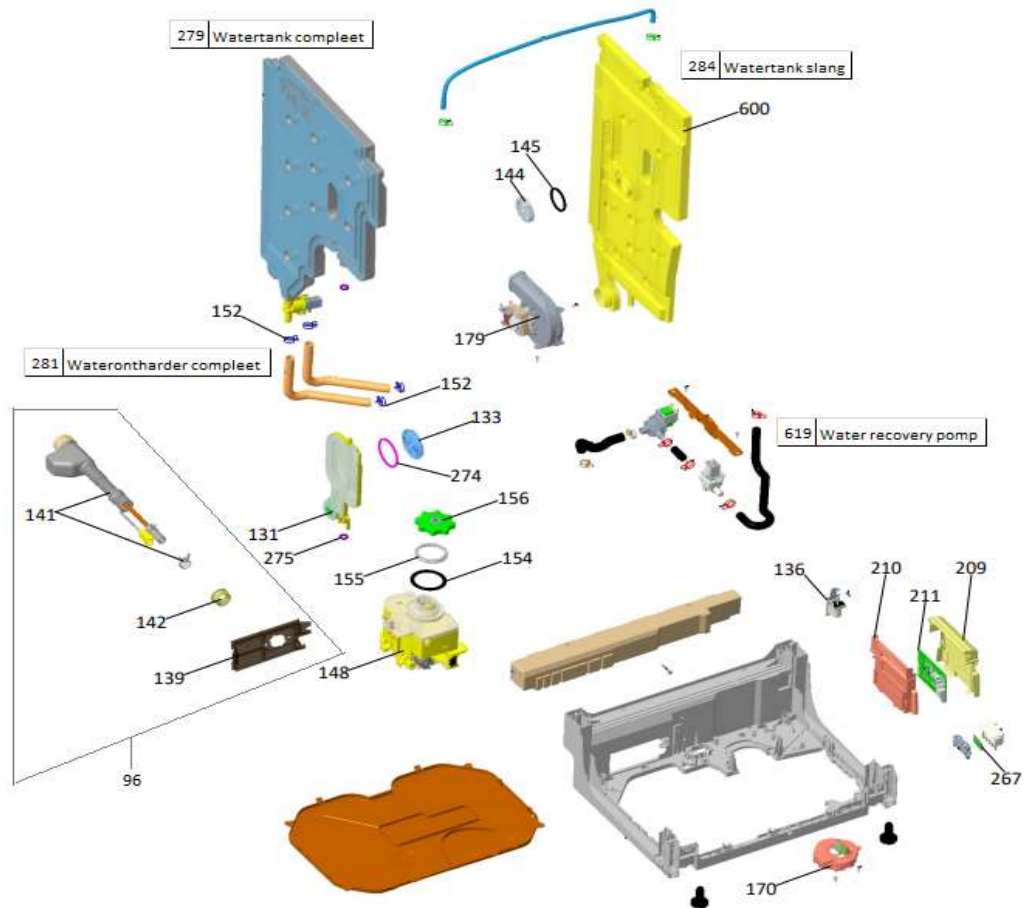

Inbouw Witgoed - Vaatwassers

Typenummer IVW6060A/02