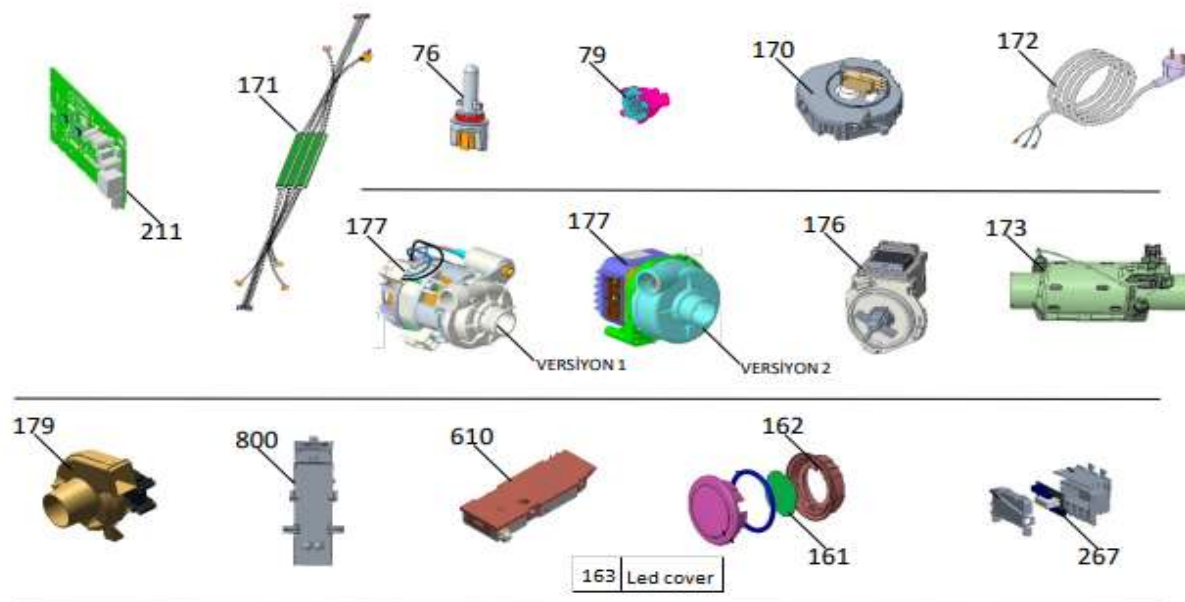

Inbouw Witgoed - Vaatwassers

Typenummer

IVW6060A/02

Revisie Datum

08-04-2026