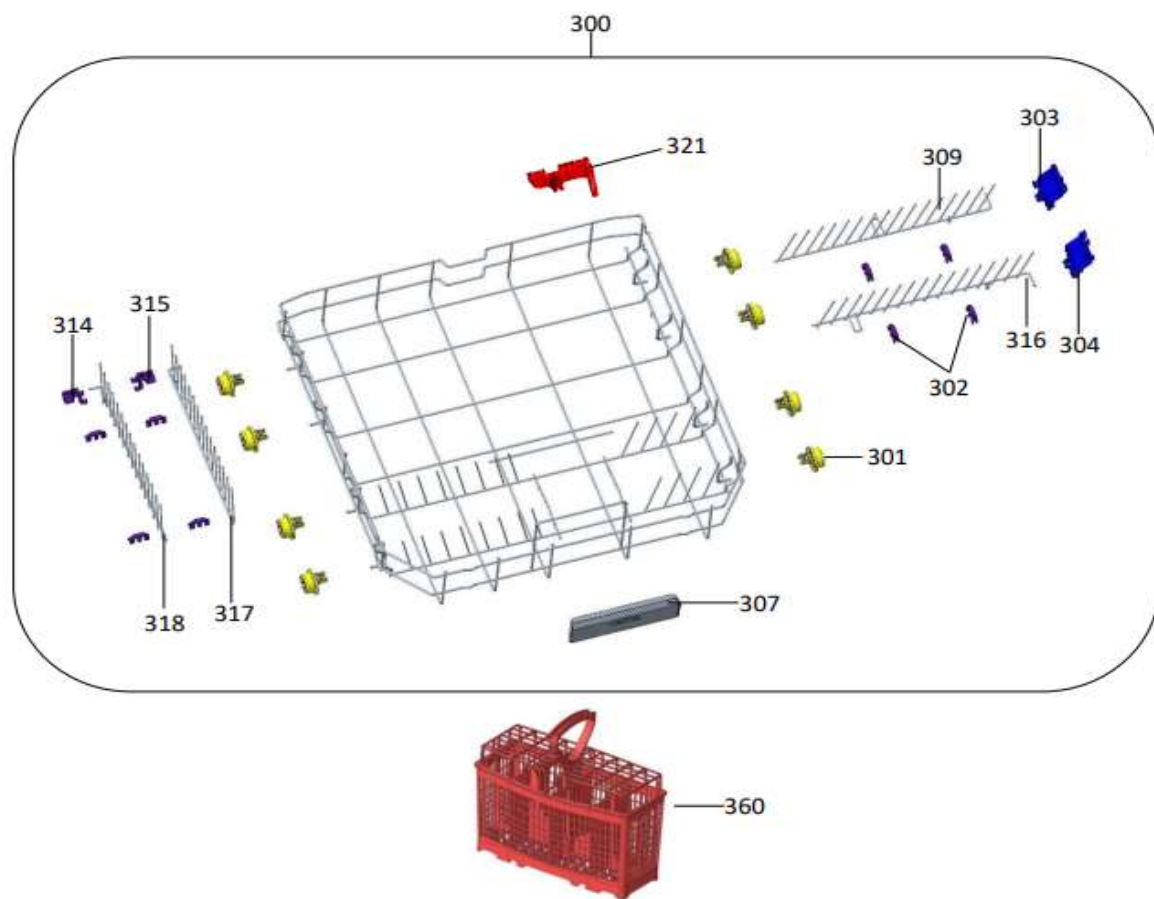

Inbouw Witgoed - Vaatwassers

Typenummer

IVW6060A/02