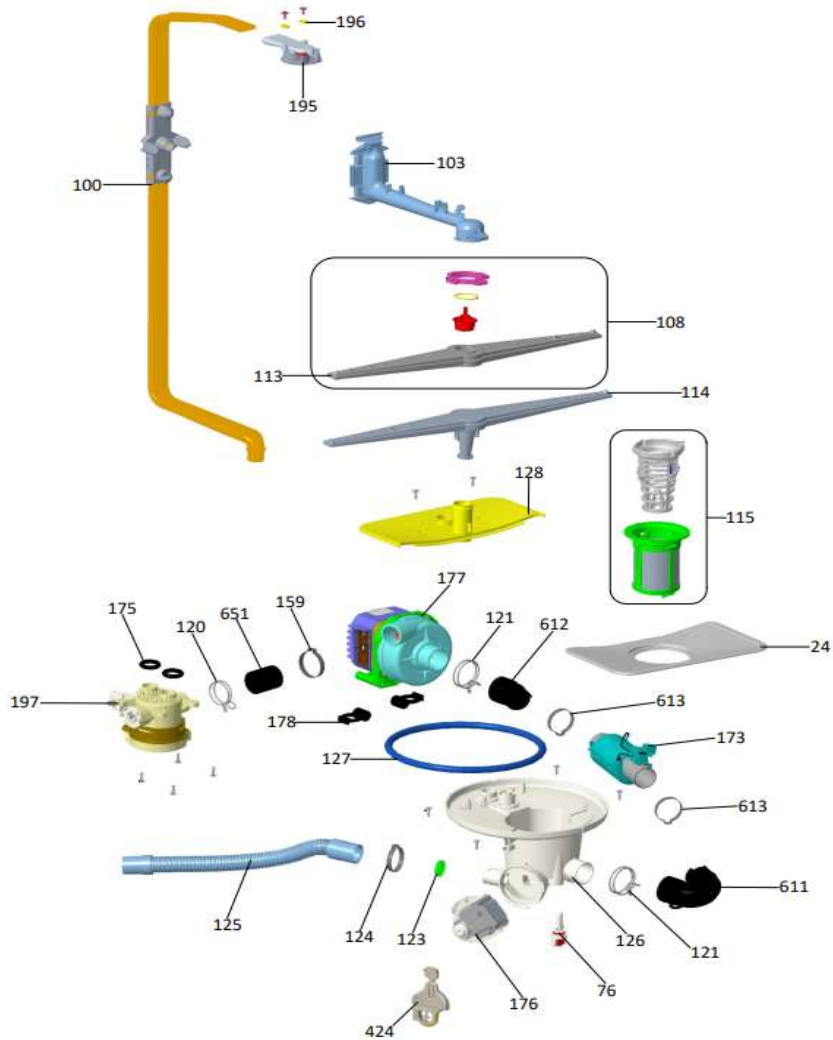

## Inbouw Witgoed - Vaatwassers

Typenummer

IVW6060A/02

## Inbouw Witgoed - Vaatwassers

Typenummer | IVW6060A/02