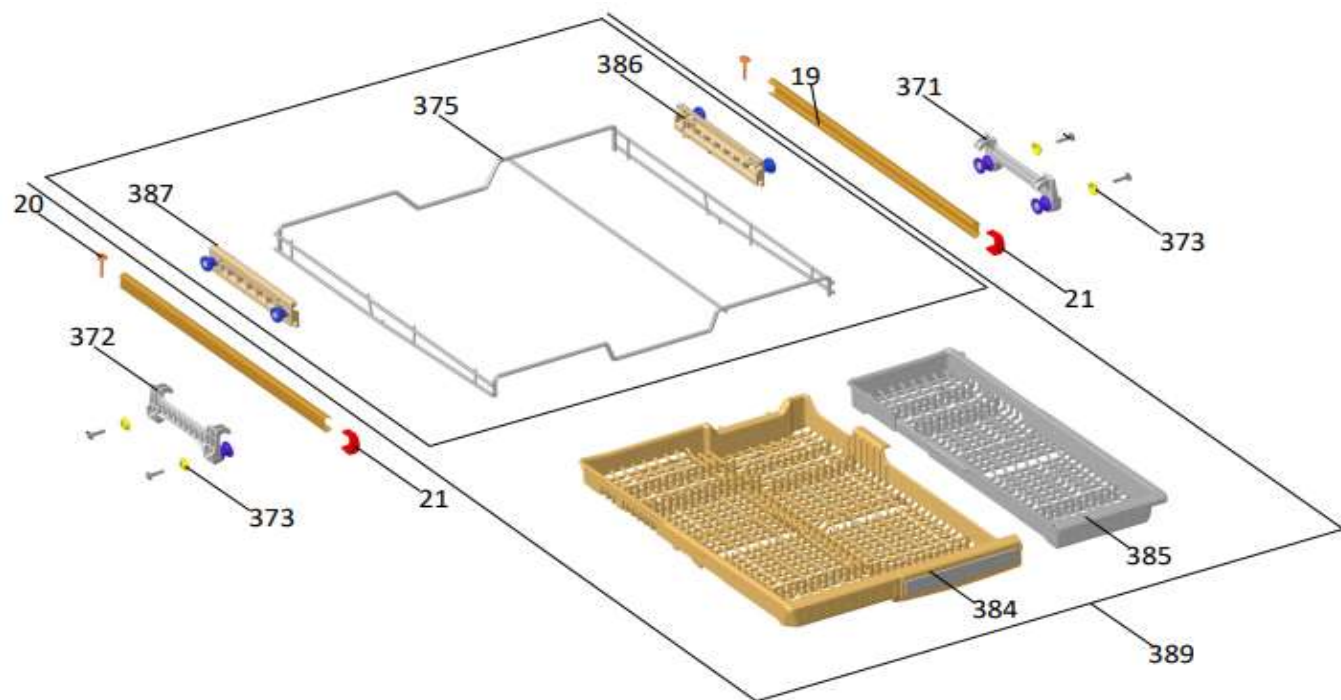

Inbouw Witgoed - Vaatwassers

Typenummer

IVW6060A/02