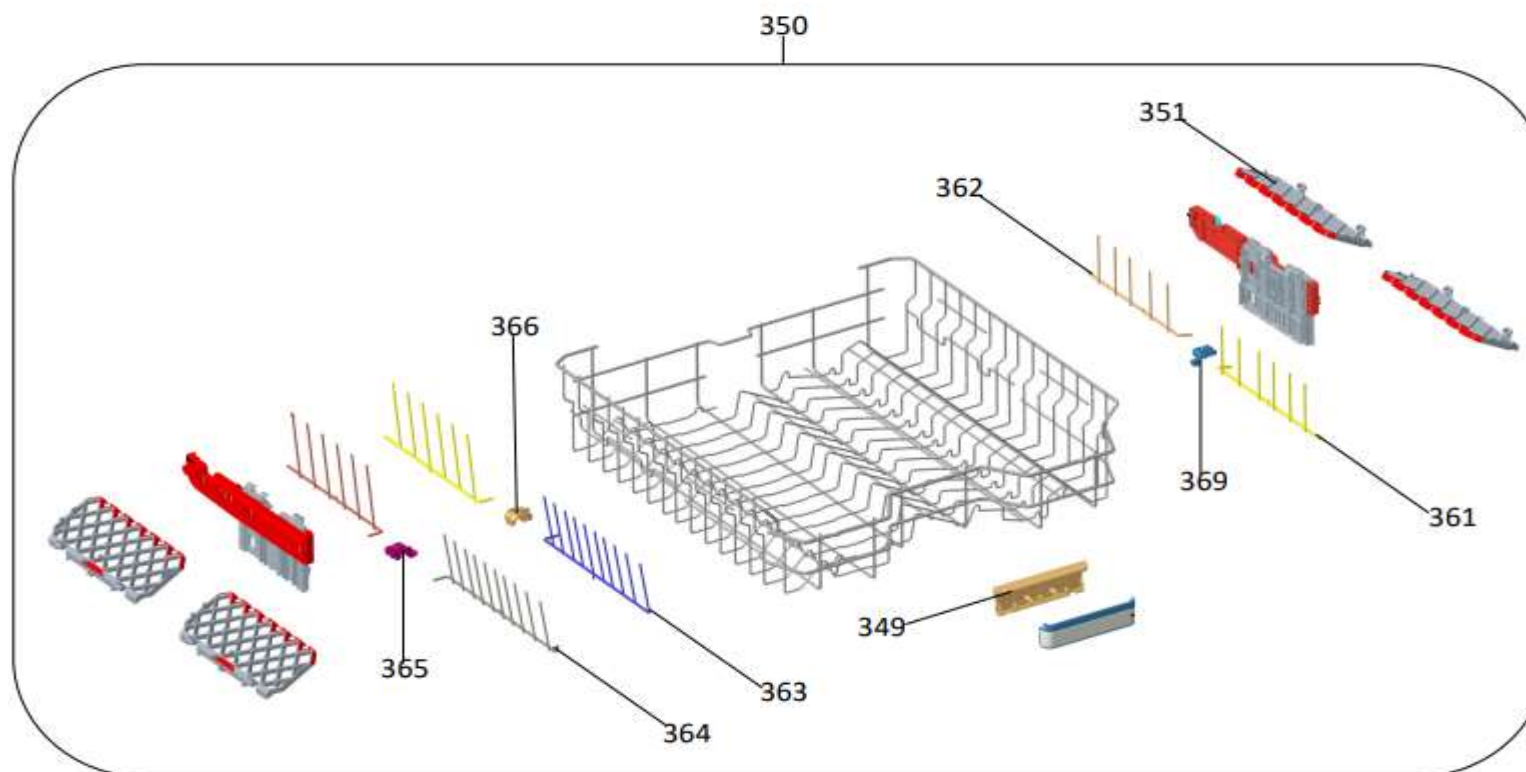

Inbouw Witgoed - Vaatwassers

Typenummer

IVW6060A/02