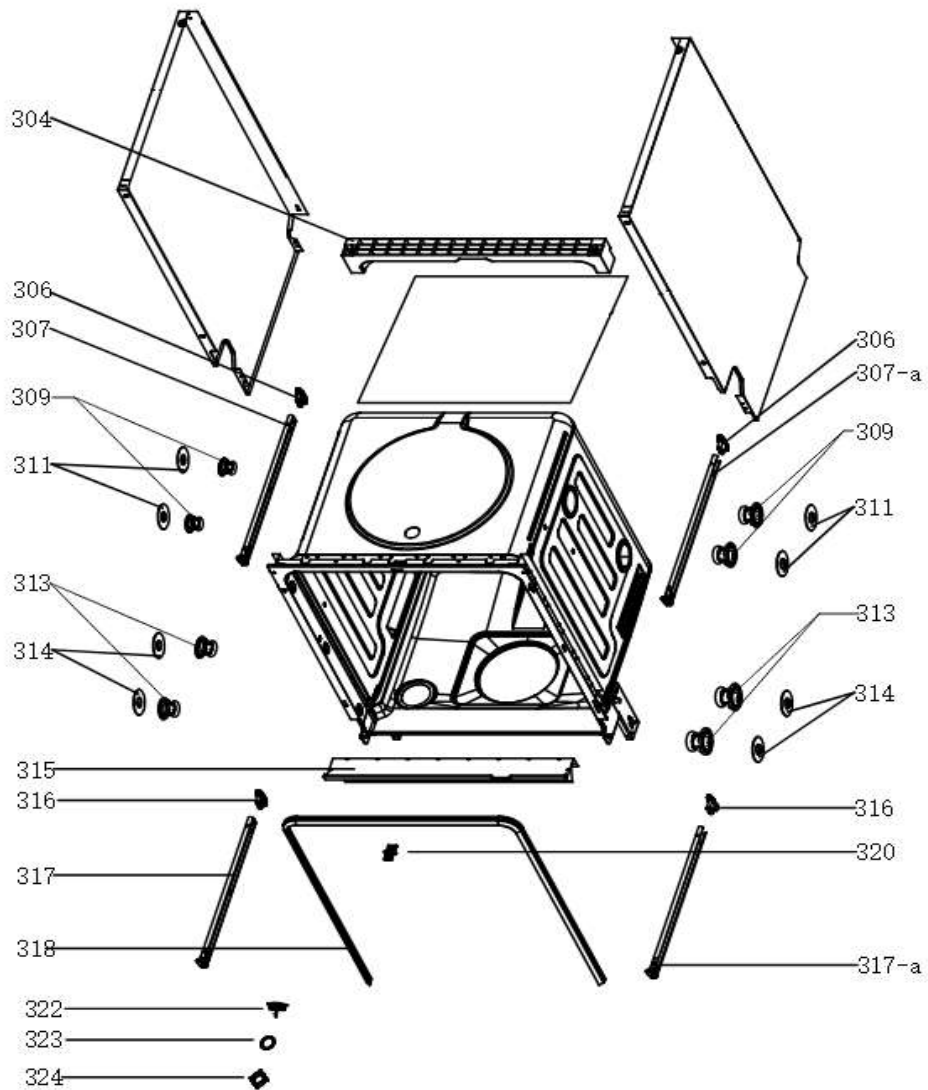

vaatwassers - inbouw

Typenummer

IVW6050A - 01

Subgroep onderdeel

Behuizing

Revisie datum

7-3-2024