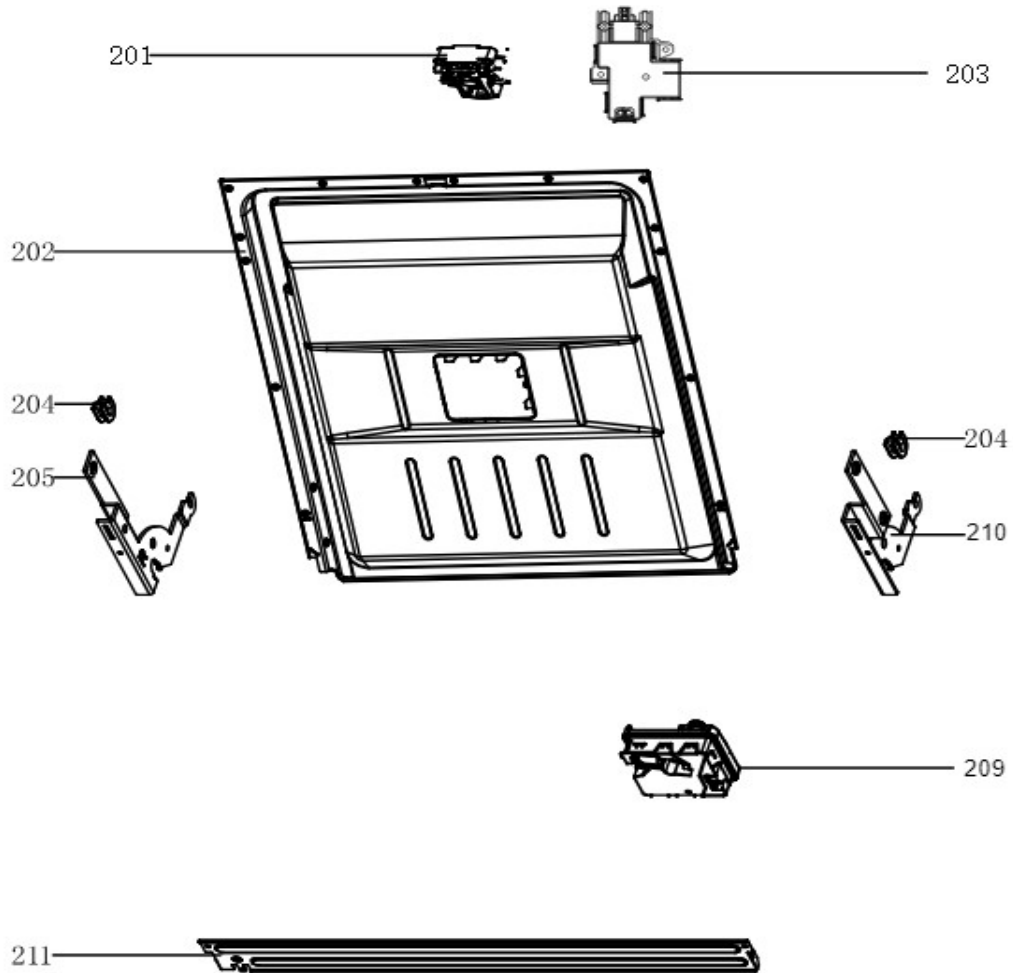

vaatwassers - inbouw

Typenummer

IVW6050A - 01

Subgroep onderdeel

Deur en bedieningspaneel

Revisie datum

7-3-2024

vaatwassers - inbouw

| | | | |
|------------|---------------|--------------------|-----------------|
| Typenummer | IVW6050A - 01 | Subgroep onderdeel | Binnenkant deur |
|------------|---------------|--------------------|-----------------|