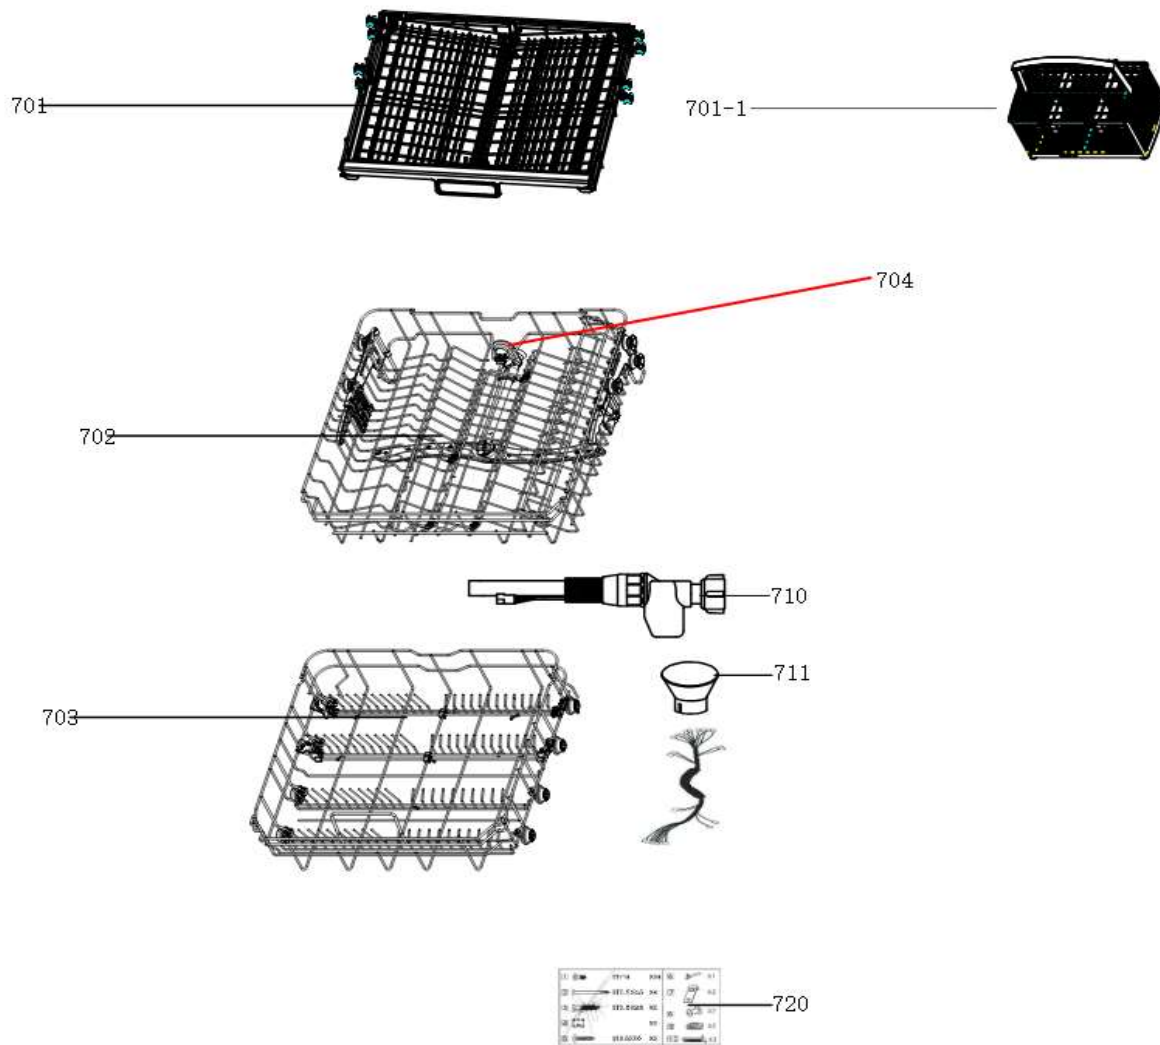

vaatwassers - inbouw

Typenummer

IVW6050A - 01

Subgroep onderdeel

Serviesladen

Revisie datum

7-3-2024