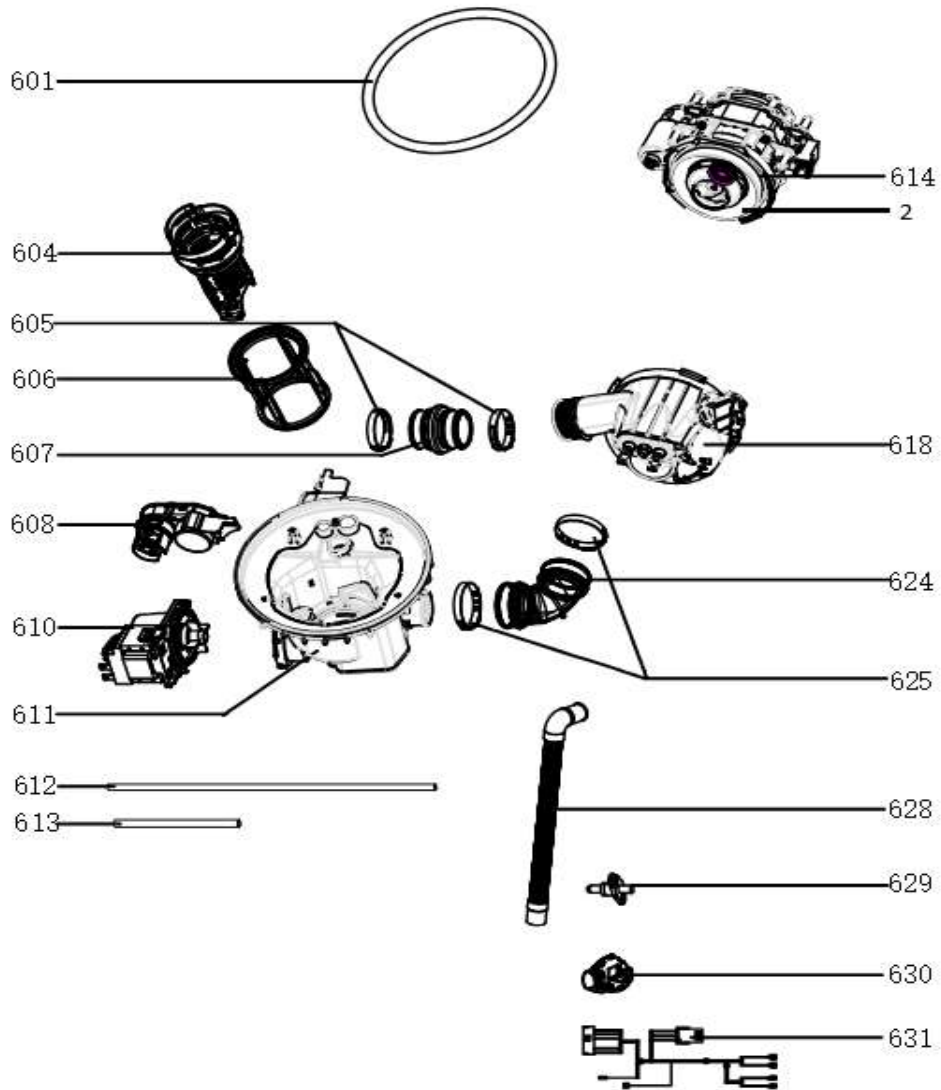

vaatwassers - inbouw

Typenummer IVW6050A - 01 Subgroep onderdeel Sproeisysteem

Revisie datum

7-3-2024

vaatwassers - inbouw

Typenummer IVW6050A - 01 Subgroep onderdeel Hydraulische groep

vaatwassers - inbouw