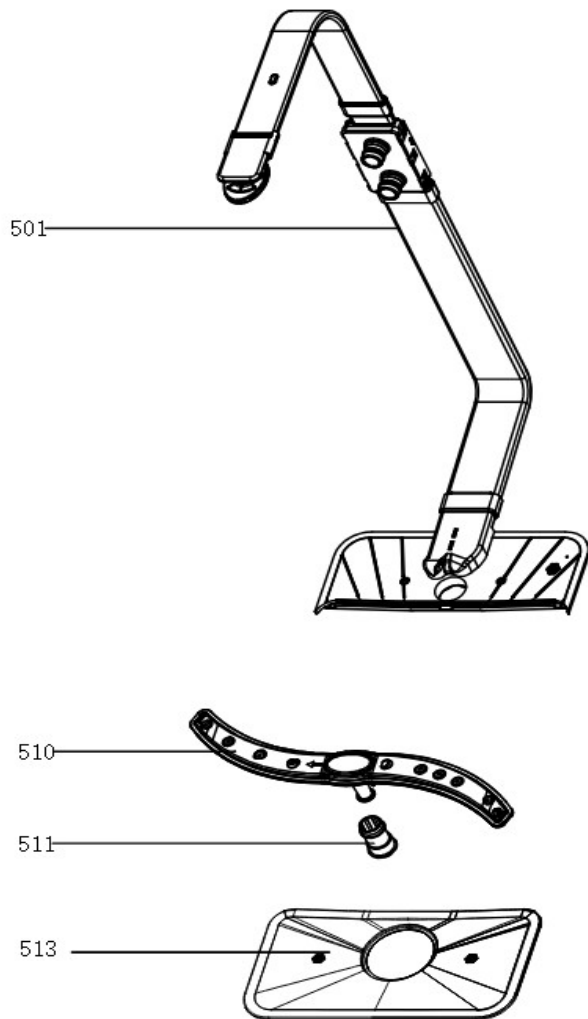

vaatwassers - inbouw

Typenummer IVW6050A - 01 Subgroep onderdeel Sproeisysteem

Revisie datum

7-3-2024