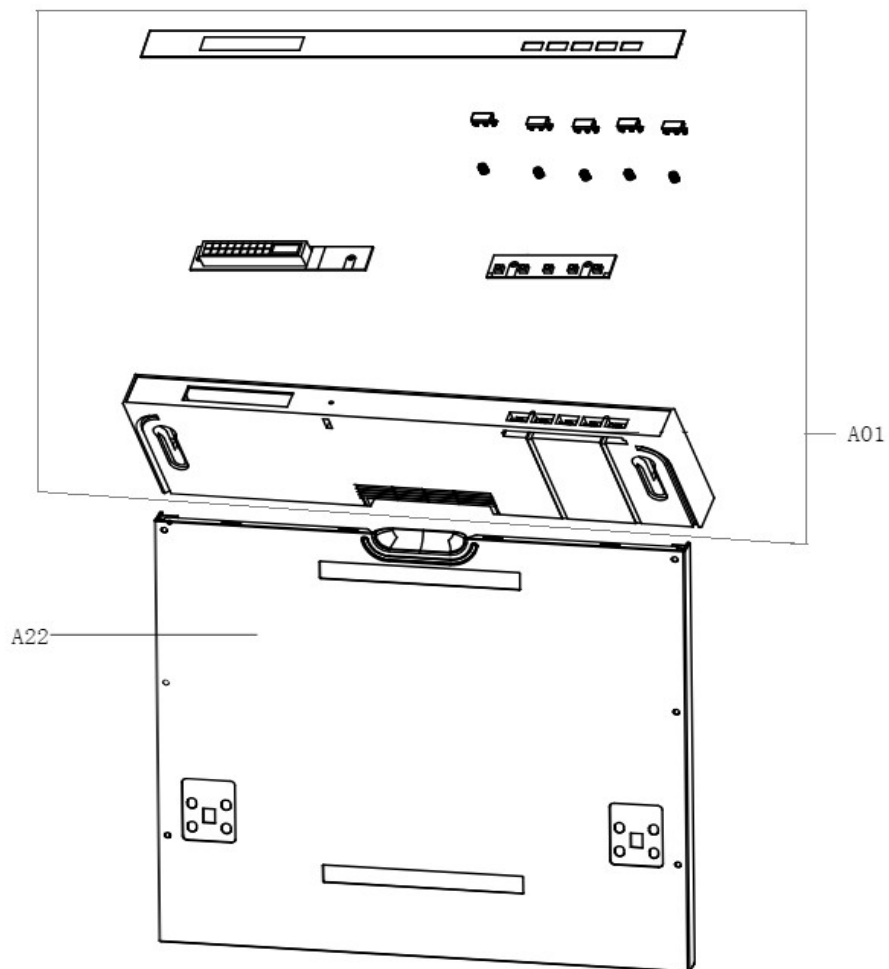

vaatwassers - inbouw

Typenummer

IVW6050A - 01

Subgroep onderdeel

Deur en bedieningspaneel

Revisie datum

7-3-2024

vaatwassers - inbouw

| | | | |
|------------|---------------|--------------------|-----------------|
| Typenummer | IVW6050A - 01 | Subgroep onderdeel | Binnenkant deur |
|------------|---------------|--------------------|-----------------|