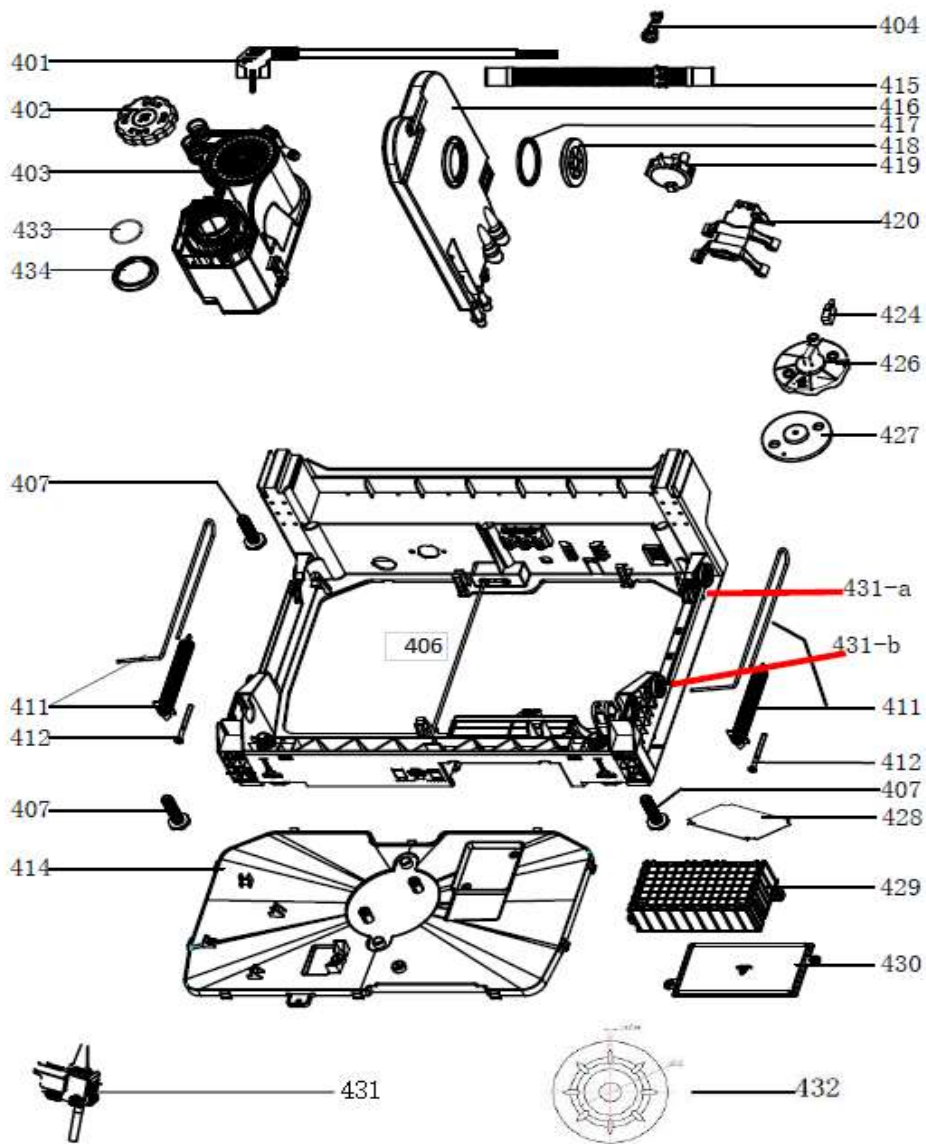

7-3-2024

vaatwassers - inbouw

Typenummer

IVW6050A - 01

Subgroep onderdeel

Bodem

Revisie datum

7-3-2024