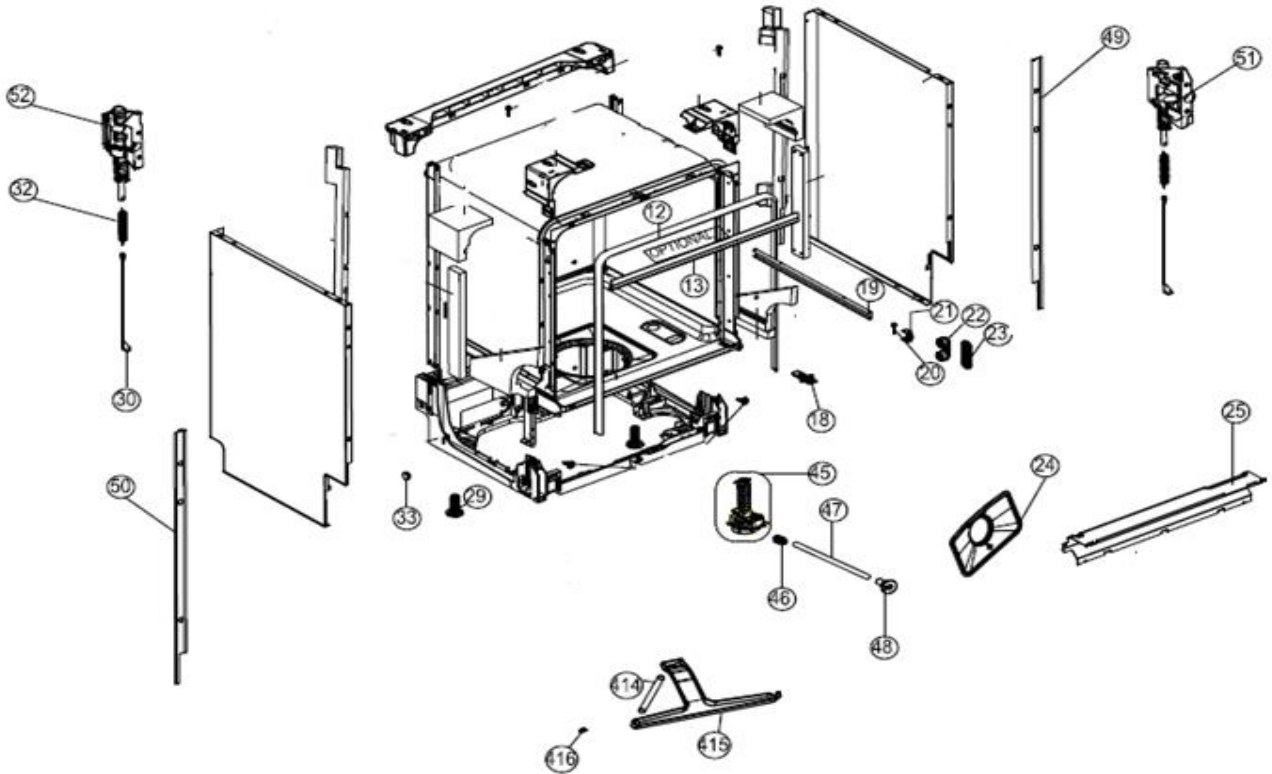

INVENTUM

maakt 't moment

Inbouw Witgoed - Vaatwassers

Typenummer

IVW6040AXL

Revisie Datum

26-5-2020