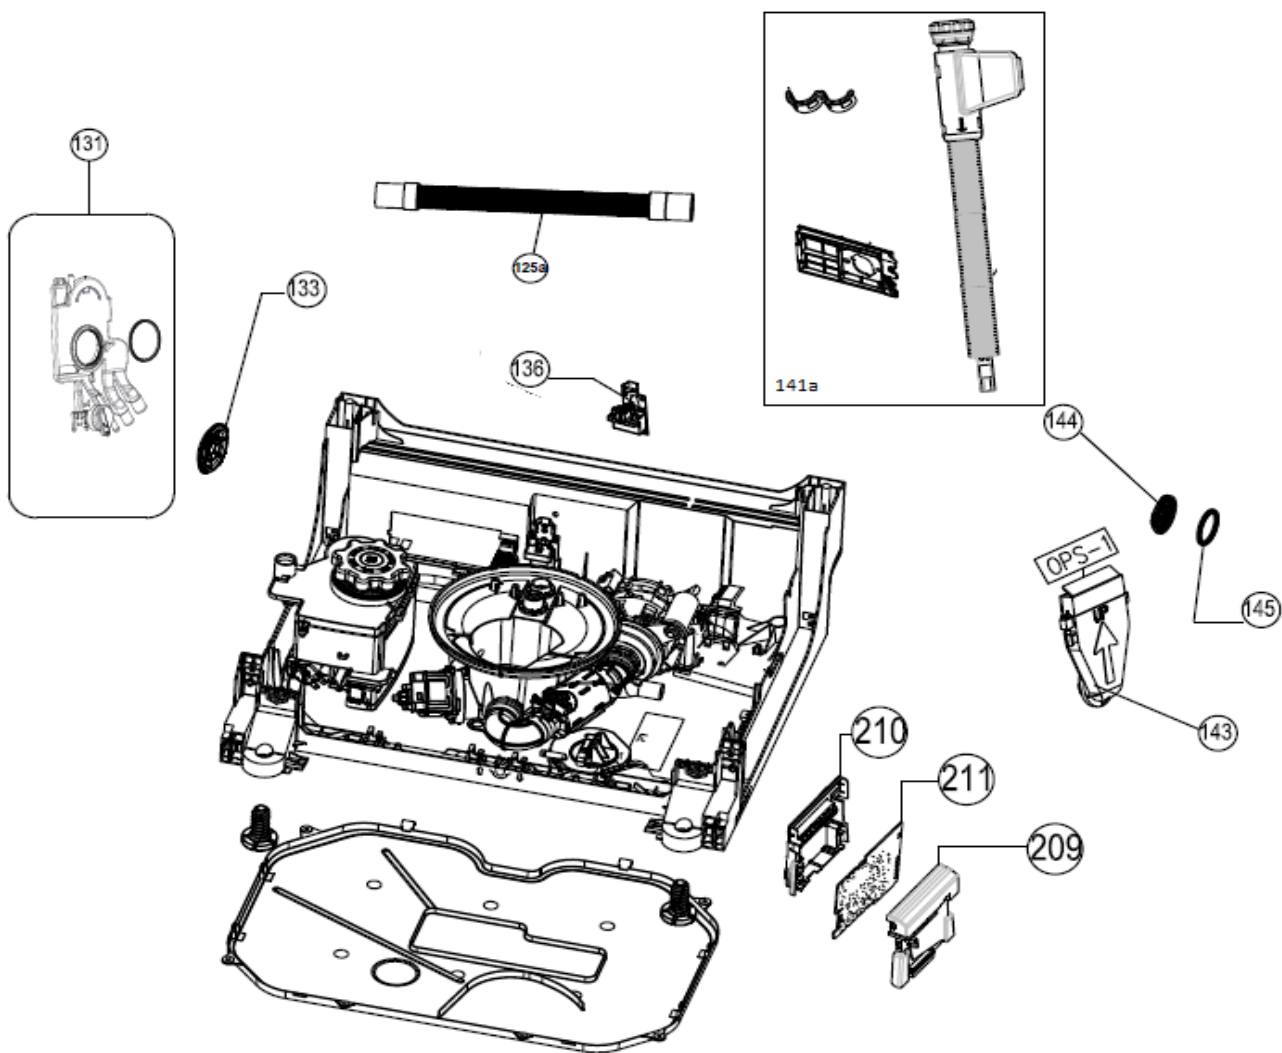

maakt 't moment

Inbouw Witgoed - Vaatwassers

Typennummer

IVW6040AXL

Inbouw Witgoed - Vaatwassers

Typenummer

IVW6040AXL

Inbouw Witgoed - Vaatwassers