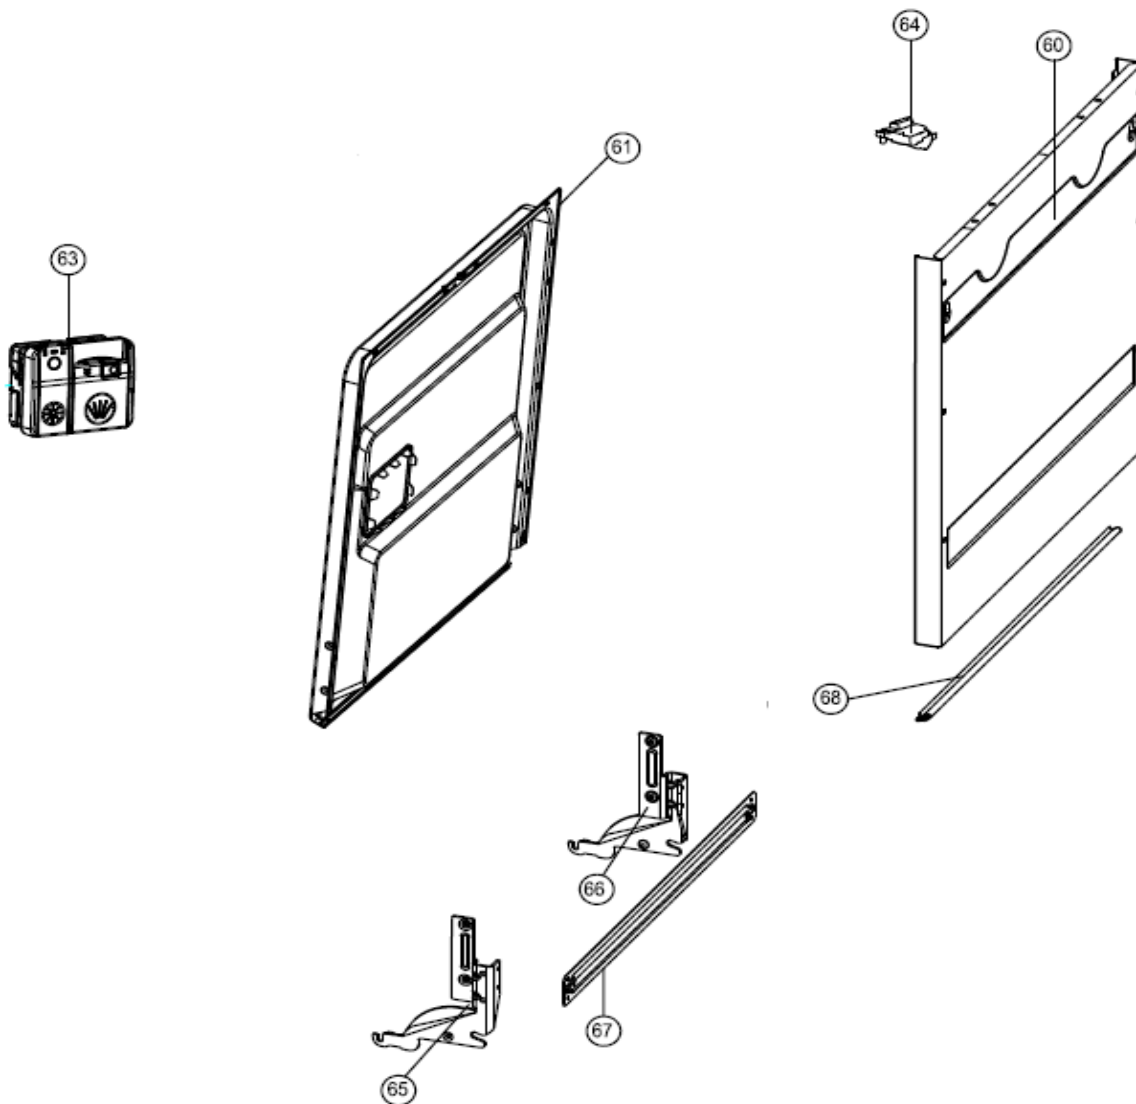

Inbouw Witgoed - Vaatwassers

Typenummer

IVW6040AXL

Revisie Datum

26-5-2020