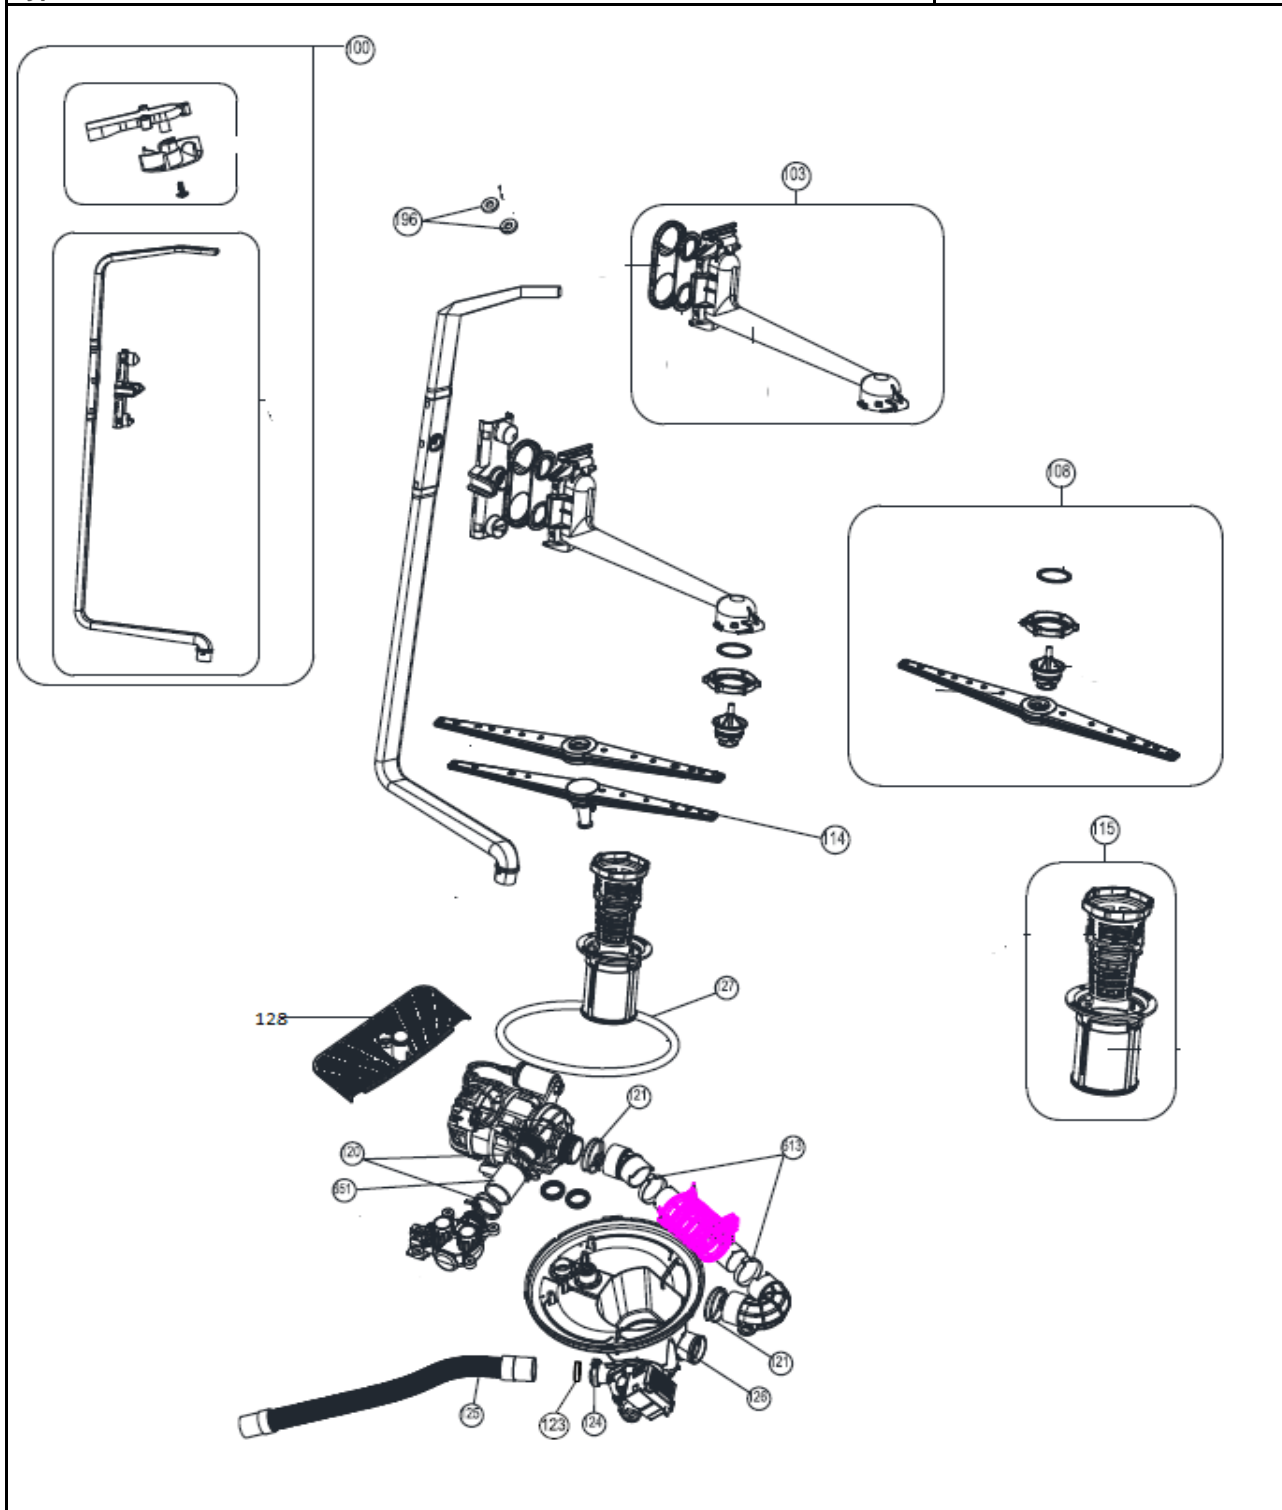

Inbouw Witgoed - Vaatwassers

Typenummer

IVW6040AXL

Revisie Datum

26-5-2020

Inbouw Witgoed - Vaatwassers

Typenummer IVW6040AXL

INVENTUM

maakt 't moment

Inbouw Witgoed - Vaatwassers

Typennummer

IVW6040AXL

Inbouw Witgoed - Vaatwassers

Typenummer

IVW6040AXL

Inbouw Witgoed - Vaatwassers