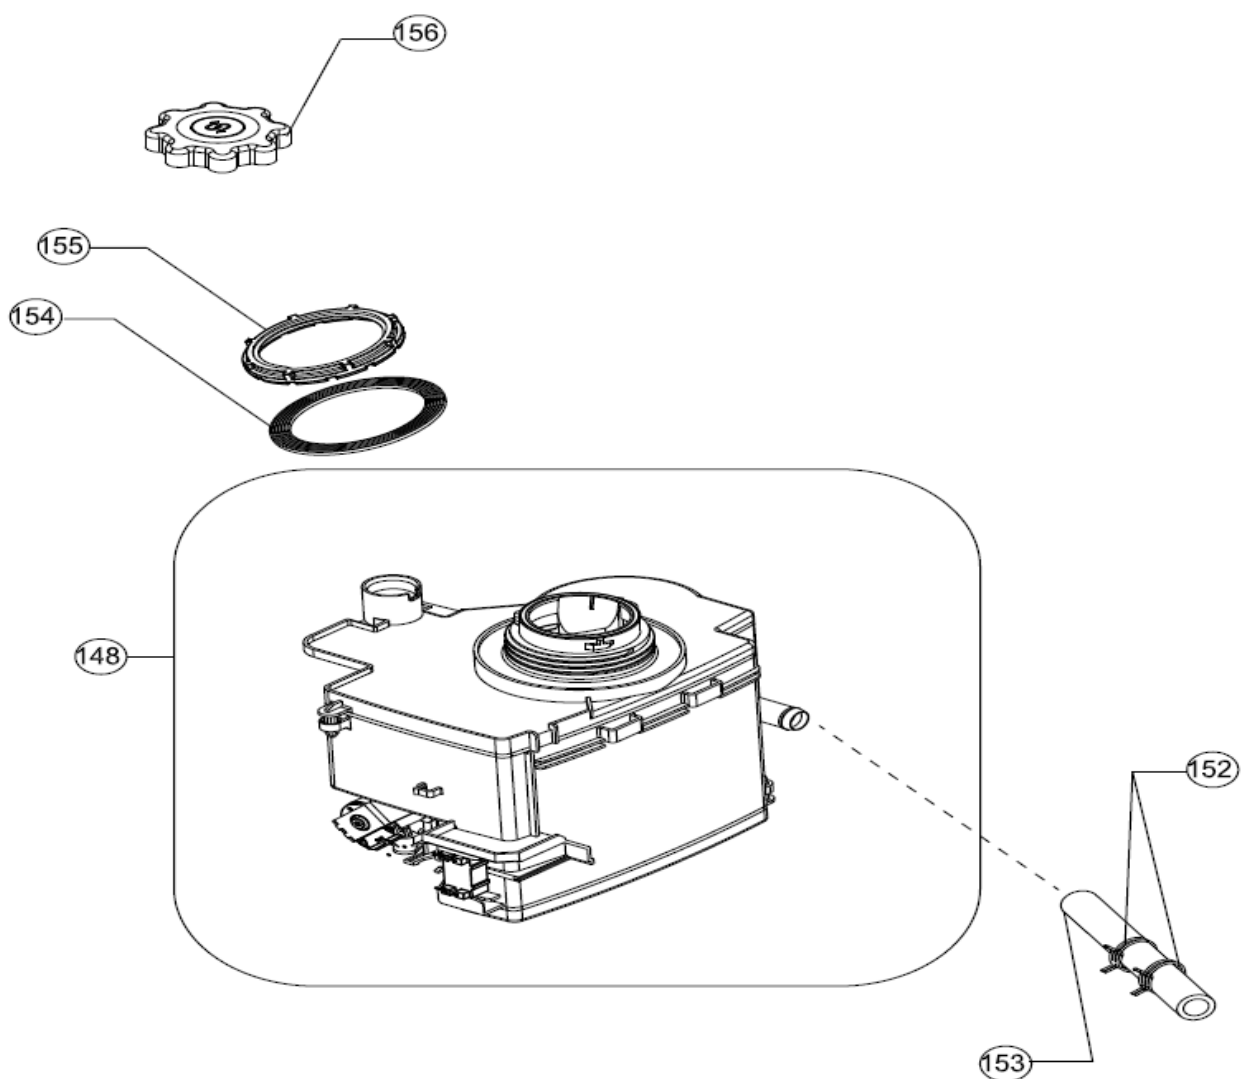

Inbouw Witgoed - Vaatwassers

Typenummer

IVW6040AXL

Revisie Datum

26-5-2020

Inbouw Witgoed - Vaatwassers

Typenummer IVW6040AXL

INVENTUM