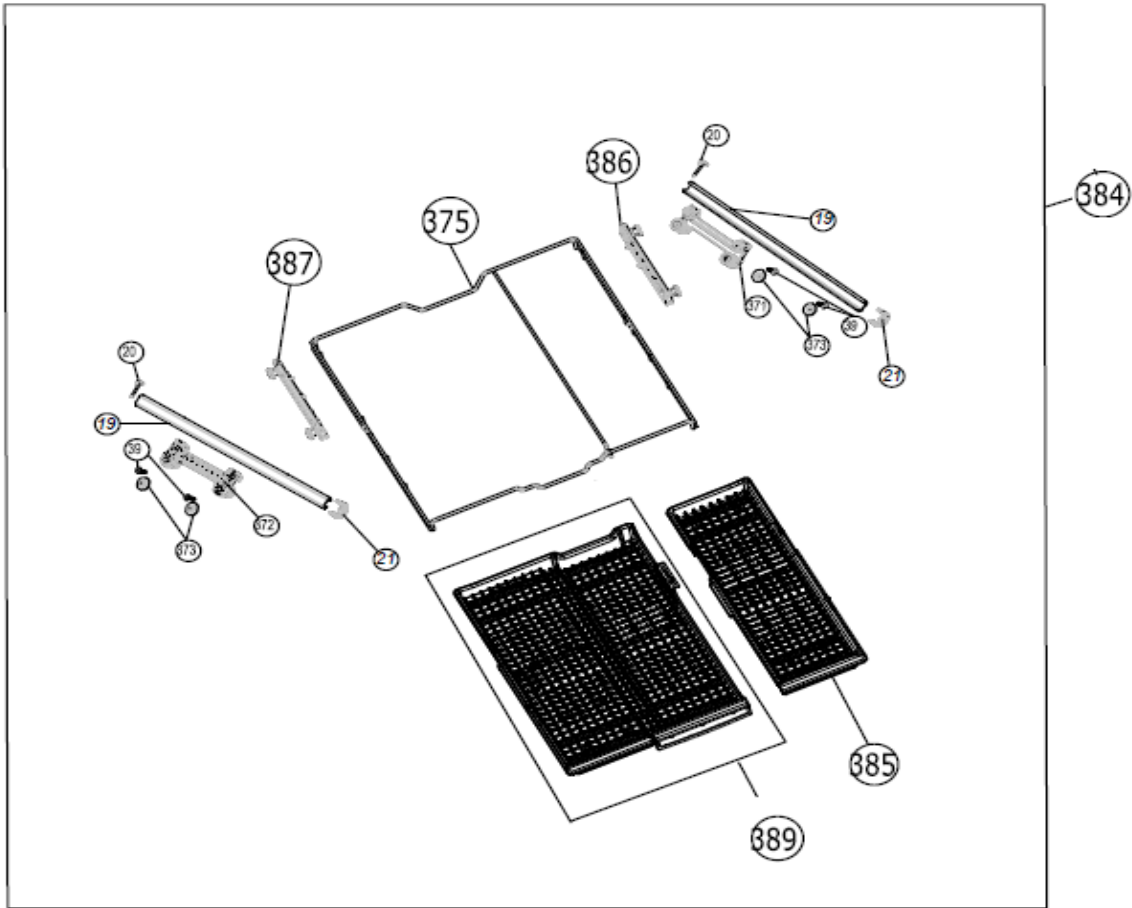

Inbouw Witgoed - Vaatwassers

Typenummer IVW6040AXL

Revisie Datum

26-5-2020