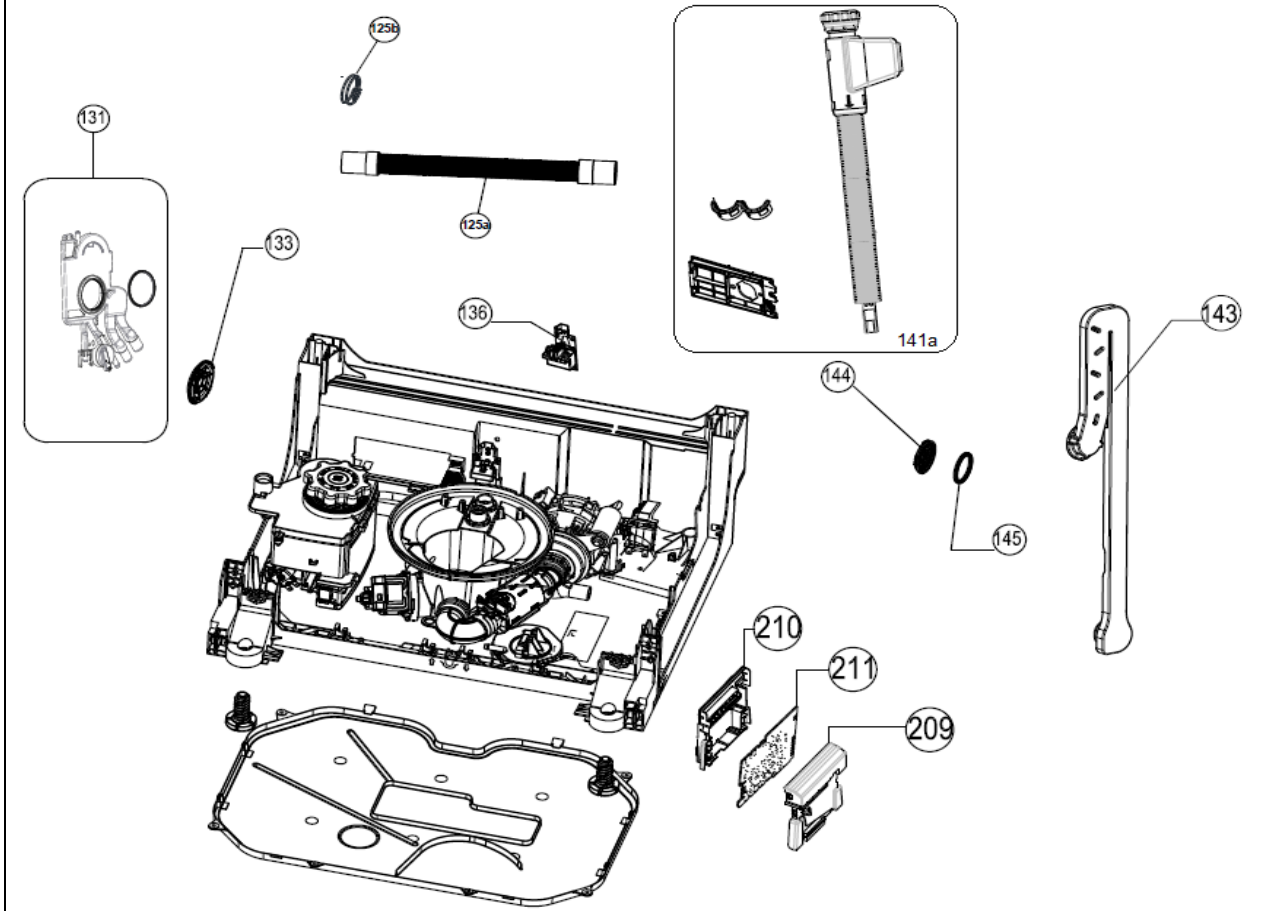

Inbouw witgoed - Vaatwassers

Typenummer

IVW6040A/02

Revisie Datum

19-8-2021