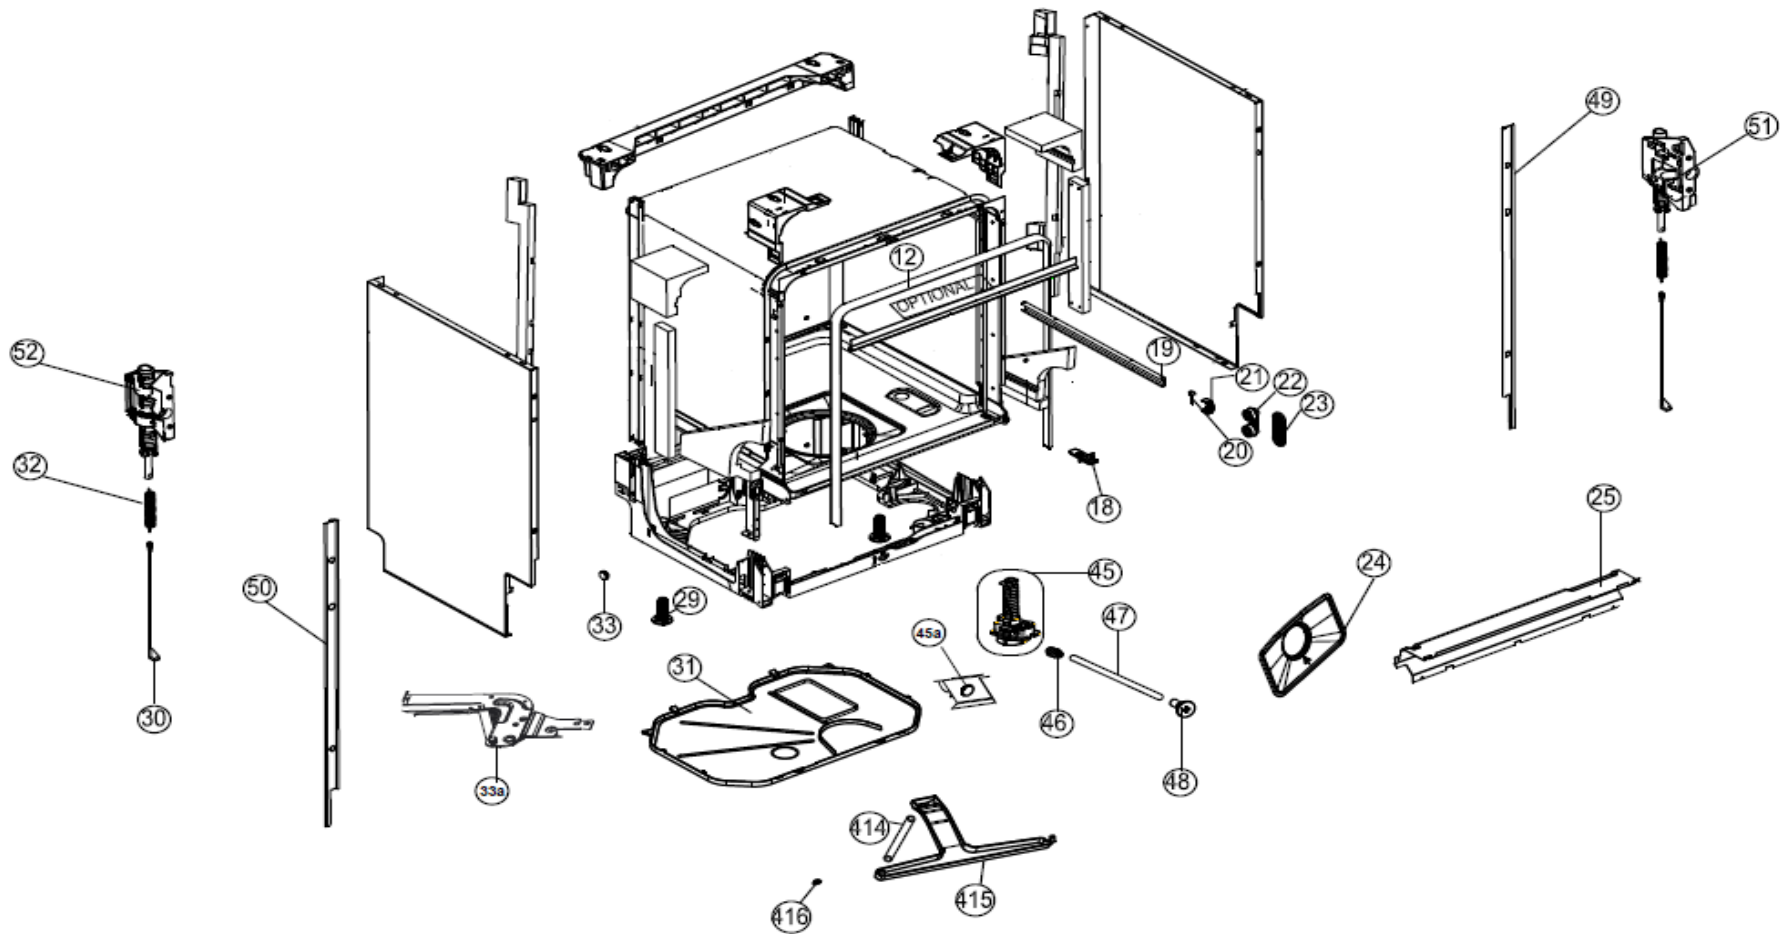

Inbouw witgoed - Vaatwassers

Typenummer

IVW6040A/02

Revisie Datum

19-8-2021