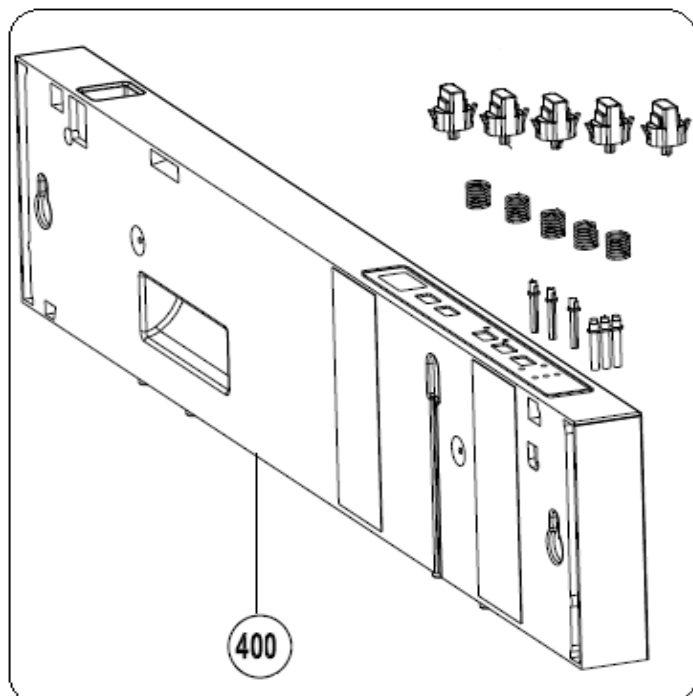

Inbouw witgoed - Vaatwassers

Typenummer

IVW6040A/02

Revisie Datum

19-8-2021