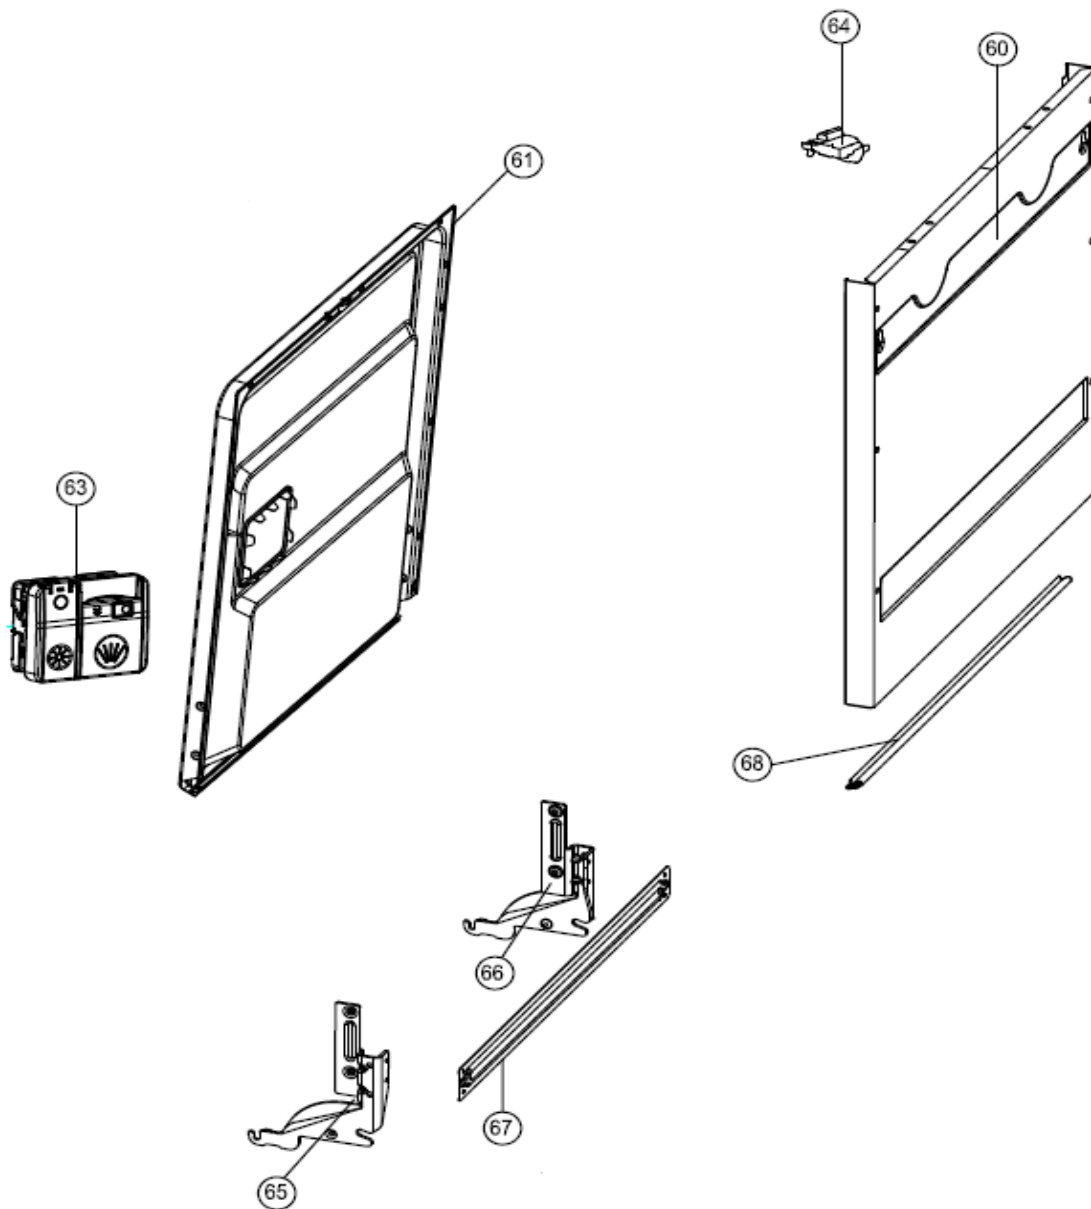

Typenummer

IVW6040A/02

Revisie Datum

19-8-2021

Inbouw witgoed - Vaatwassers

Typenummer

IVW6040A/02

Revisie Datum