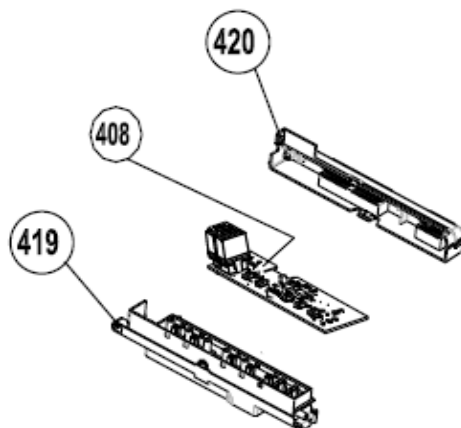

Inbouw witgoed - Vaatwassers

Typenummer

IVW6040A/02

Revisie Datum

19-8-2021