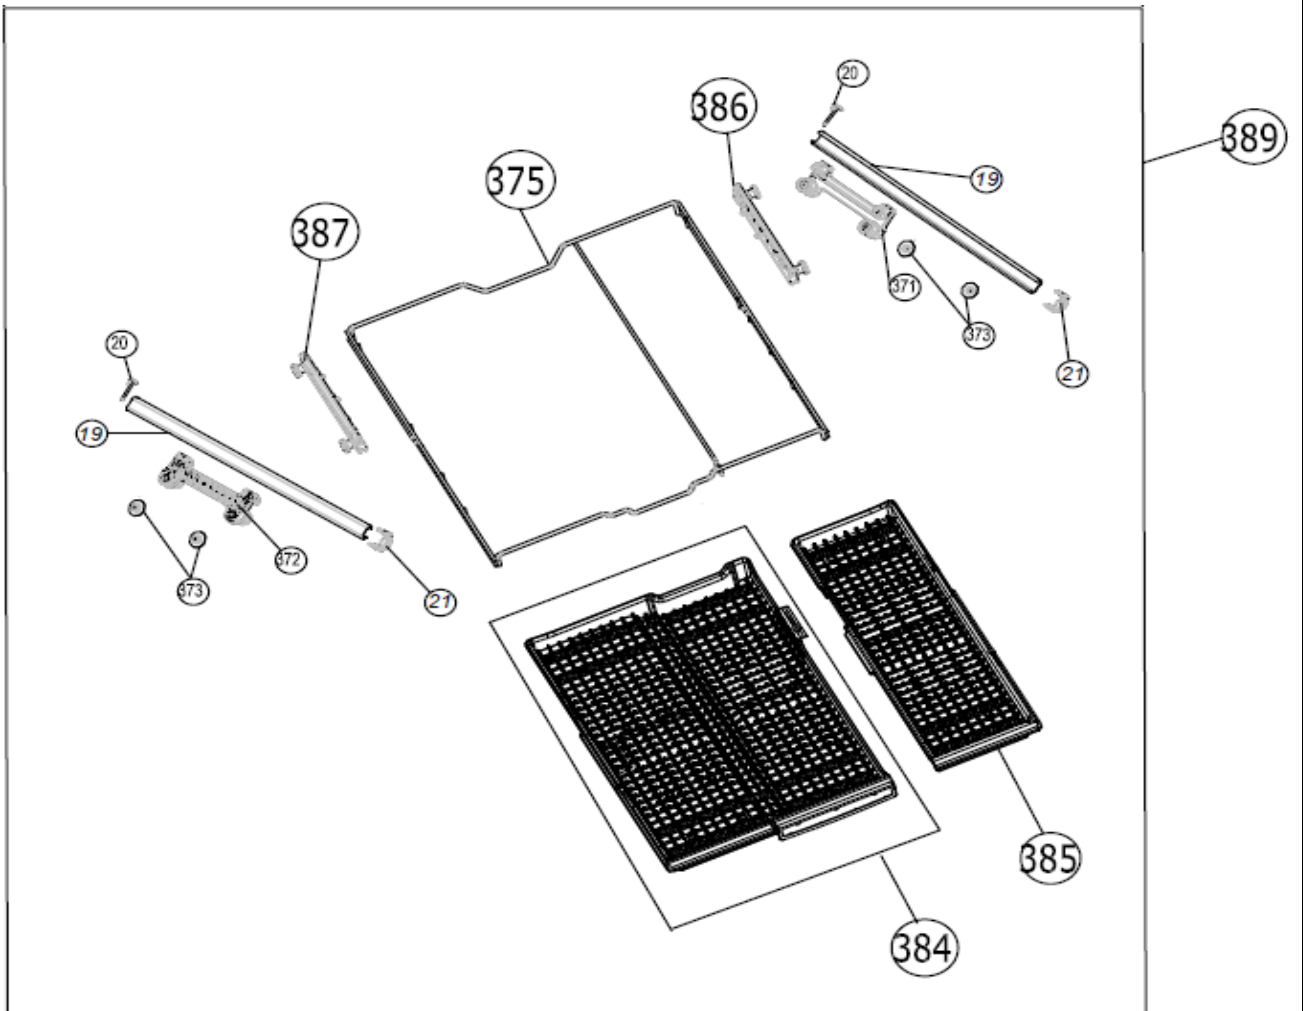

Inbouw witgoed - Vaatwassers

Typenummer

IVW6040A/02

Revisie Datum

19-8-2021

Inbouw witgoed - Vaatwassers

Typenummer

IVW6040A/02

Typenummer

IVW6040A/02

Revisie Datum

19-8-2021

Inbouw witgoed - Vaatwassers

Typenummer

IVW6040A/02

Inbouw witgoed - Vaatwassers

Typenummer

IVW6040A/02

Revisie Datum

19-8-2021

Inbouw witgoed - Vaatwassers

Typenummer

IVW6040A/02

Revisie Datum

Inbouw witgoed - Vaatwassers

Typenummer

IVW6040A/02