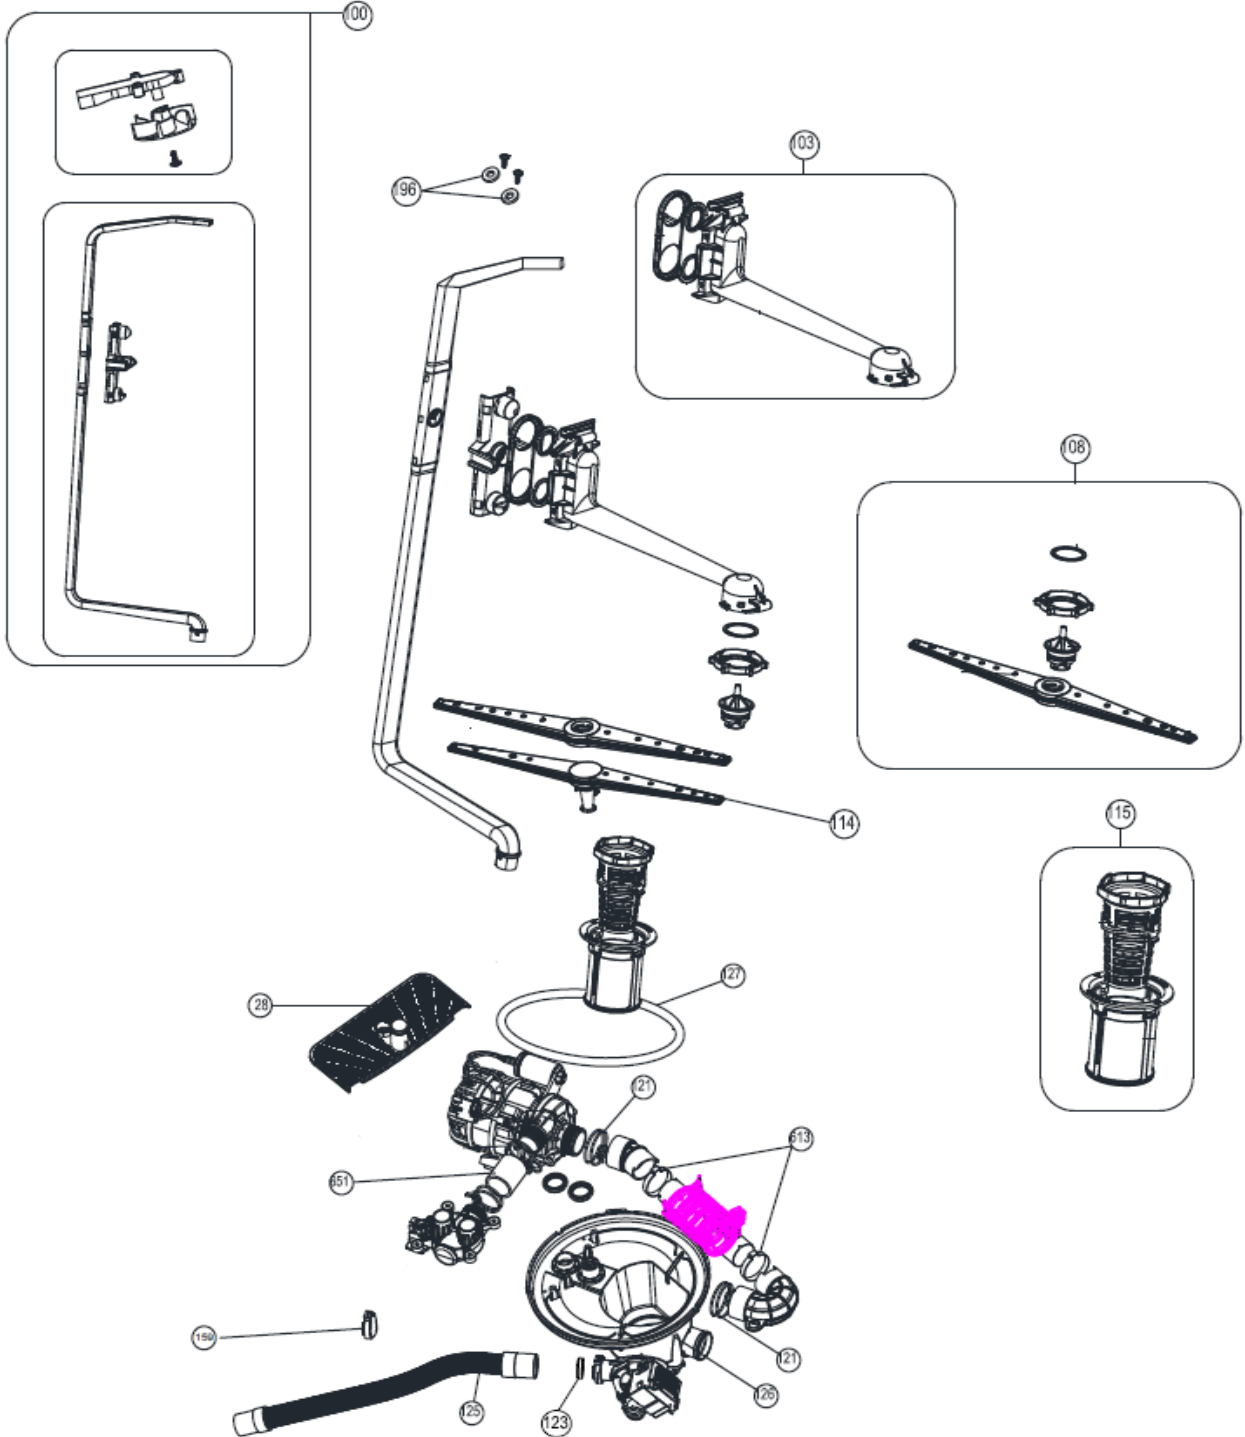

Typenummer

IVW6040A/02

Revisie Datum

19-8-2021

Inbouw witgoed - Vaatwassers

Typenummer

IVW6040A/02

Inbouw witgoed - Vaatwassers

Typenummer

IVW6040A/02

Revisie Datum

19-8-2021

Inbouw witgoed - Vaatwassers

Typenummer

IVW6040A/02

Revisie Datum