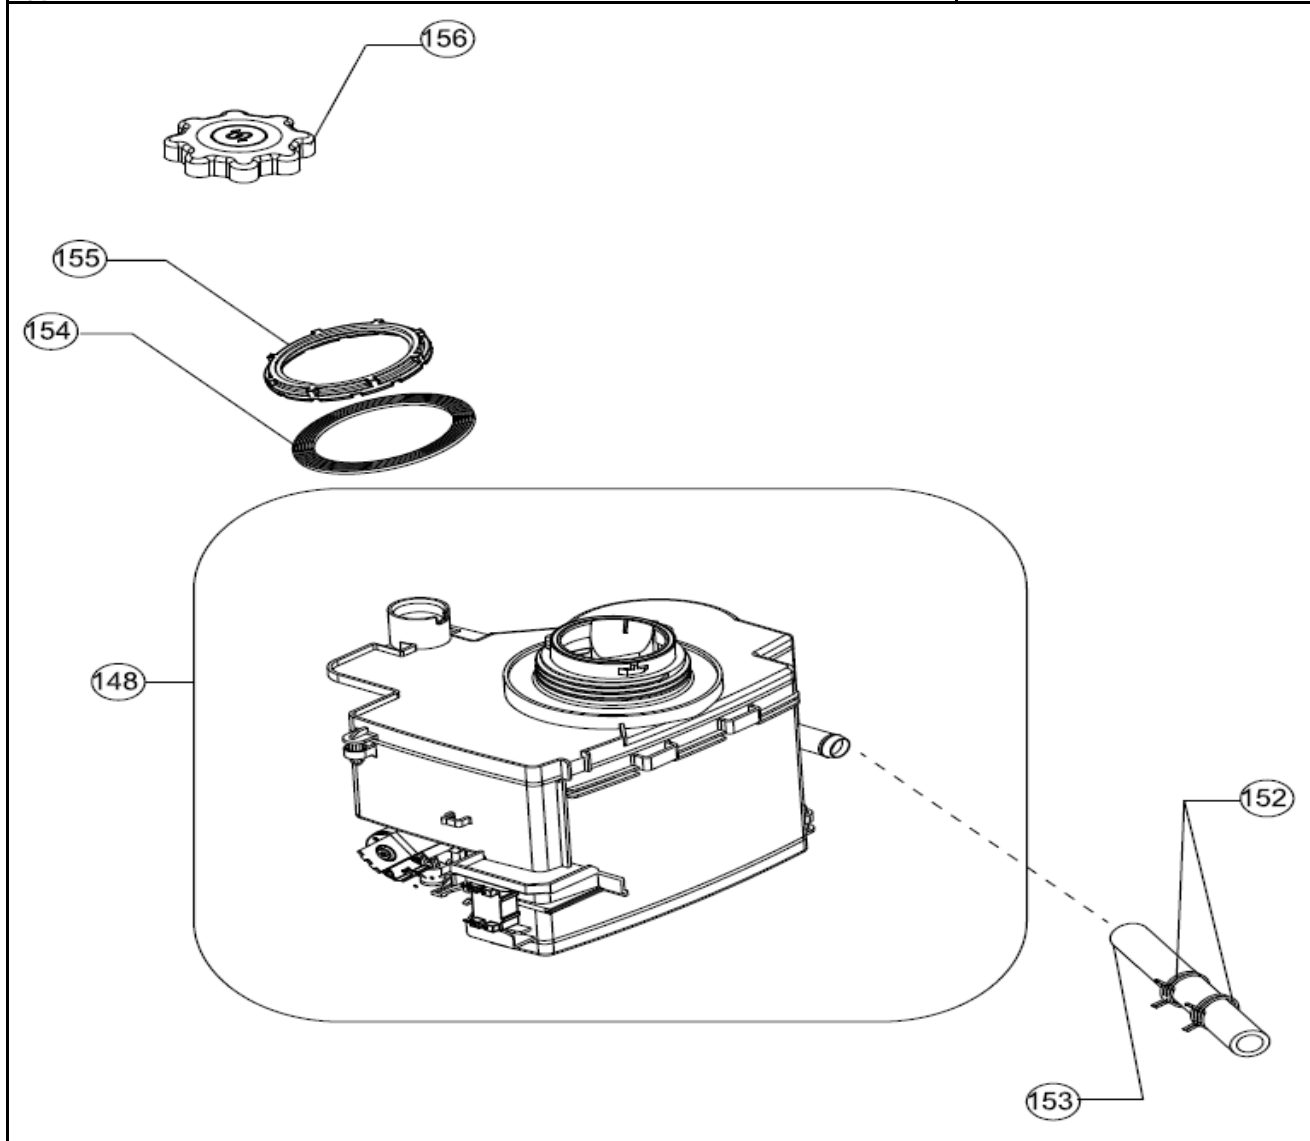

Typenummer

IVW6040A/02

Revisie Datum

19-8-2021

Inbouw witgoed - Vaatwassers

Typenummer

IVW6040A/02

Inbouw witgoed - Vaatwassers