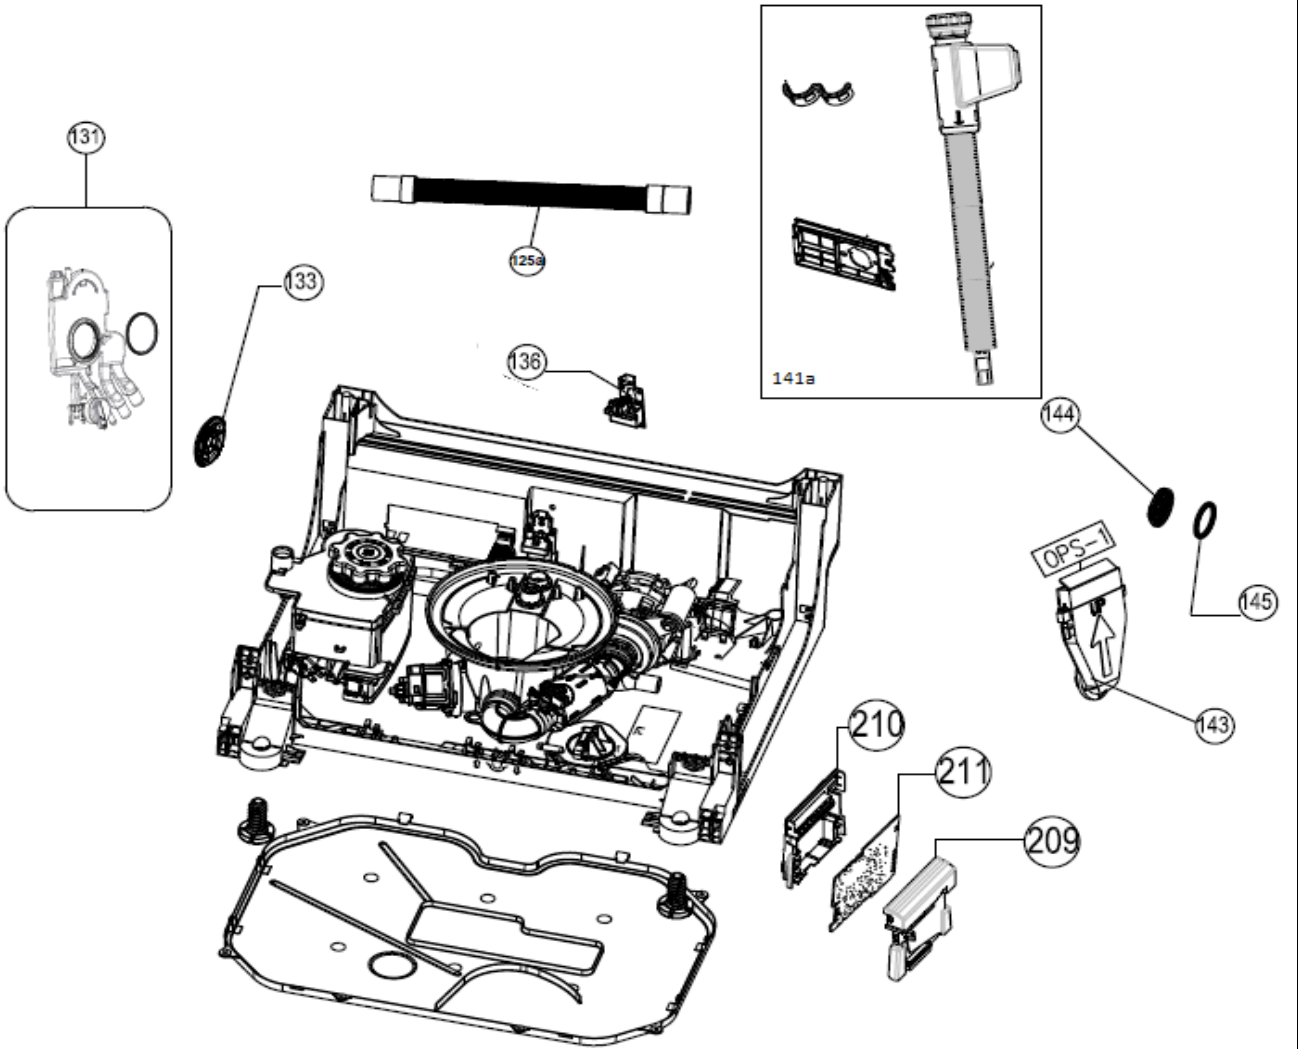

Inbouw Witgoed - Vaatwassers

Typenummer IVW6040A