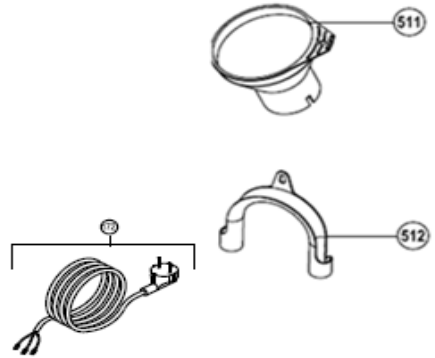

Inbouw Witgoed - Vaatwassers

Typenummer IVW6040A