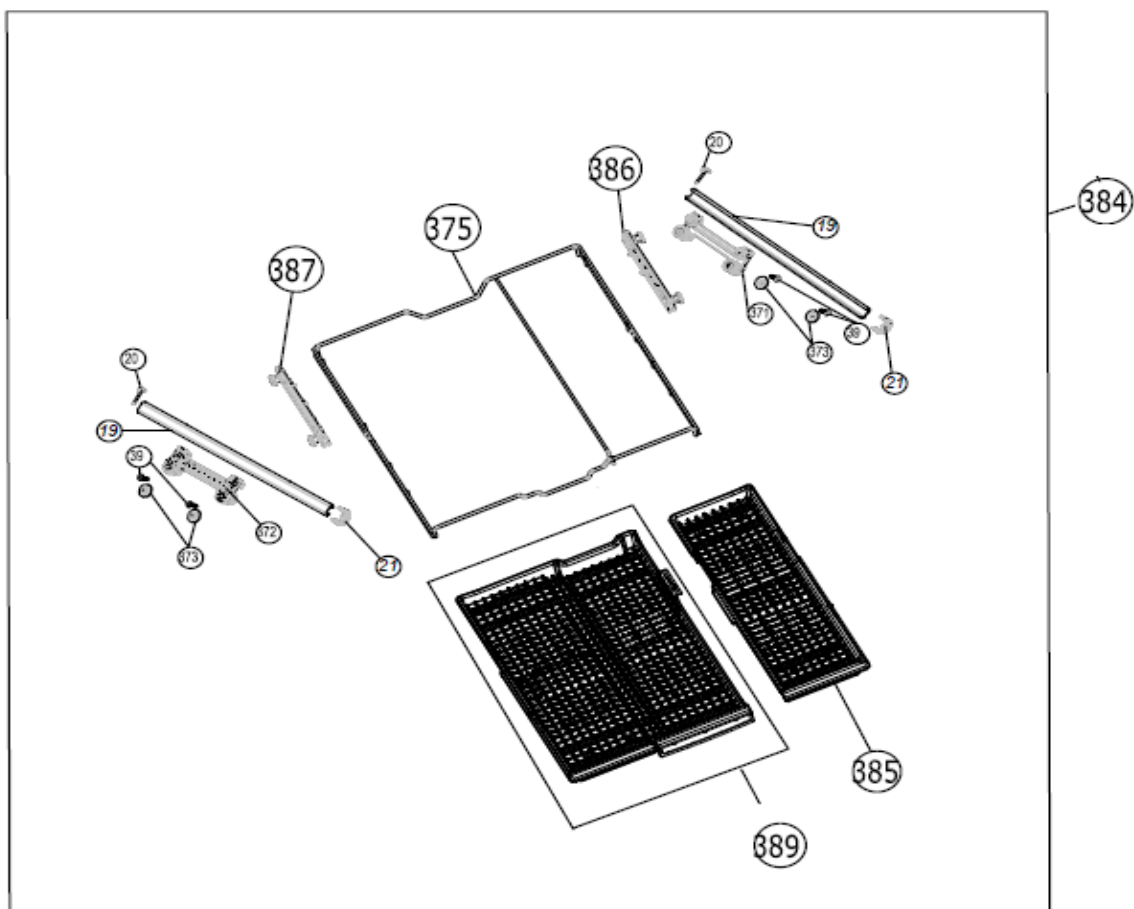

Inbouw Witgoed - Vaatwassers

Typenummer IVW6040A

Revisie Datum

26-5-2020