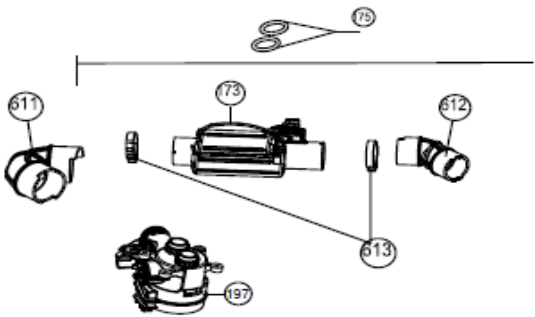

Inbouw Witgoed - Vaatwassers

Typenummer IVW6040A