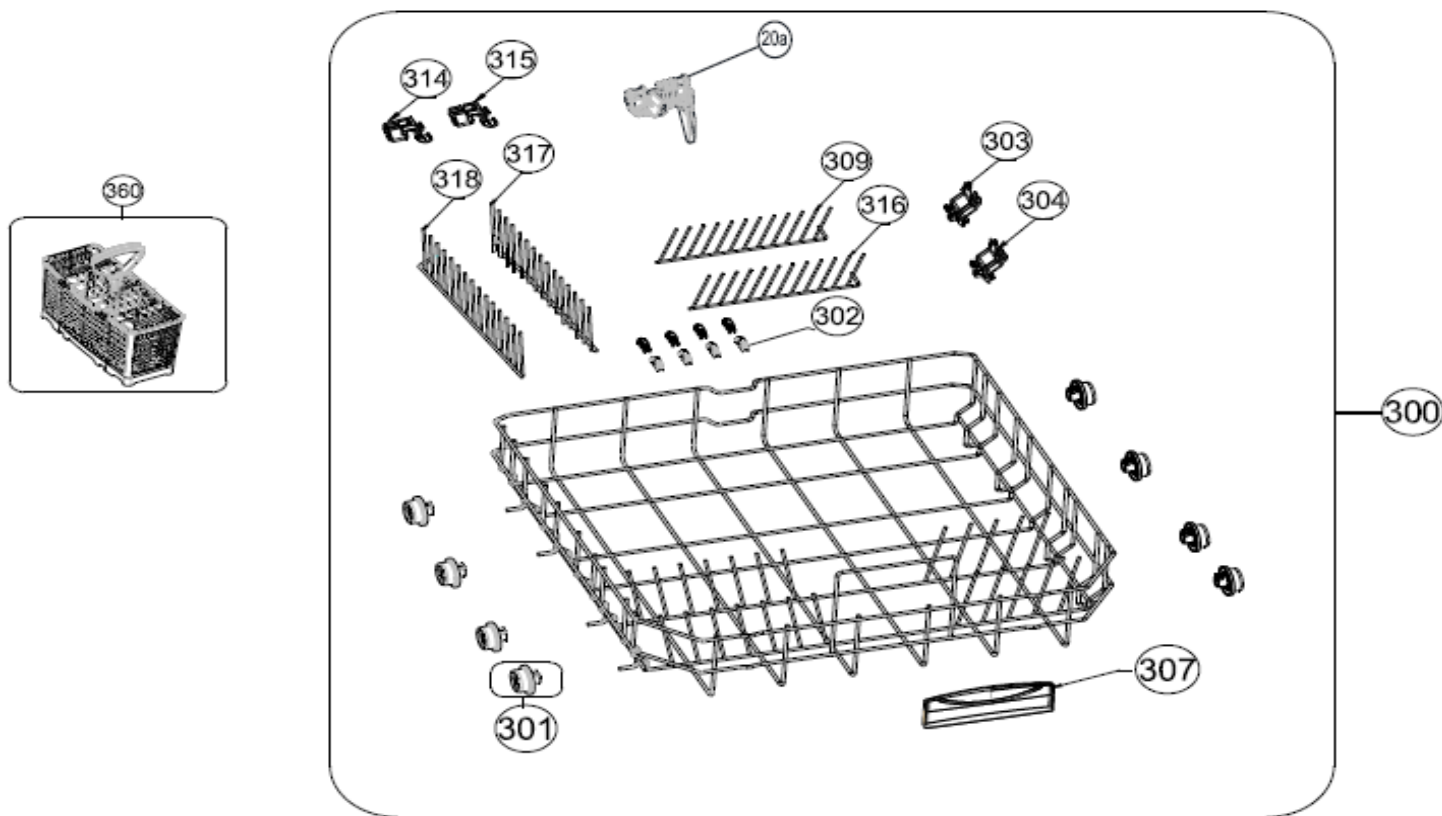

## Inbouw Witgoed - Vaatwassers

Typenummer

IVW6040A

Revisie Datum

26-5-2020

**INVENTUM**

*maakt 't moment*