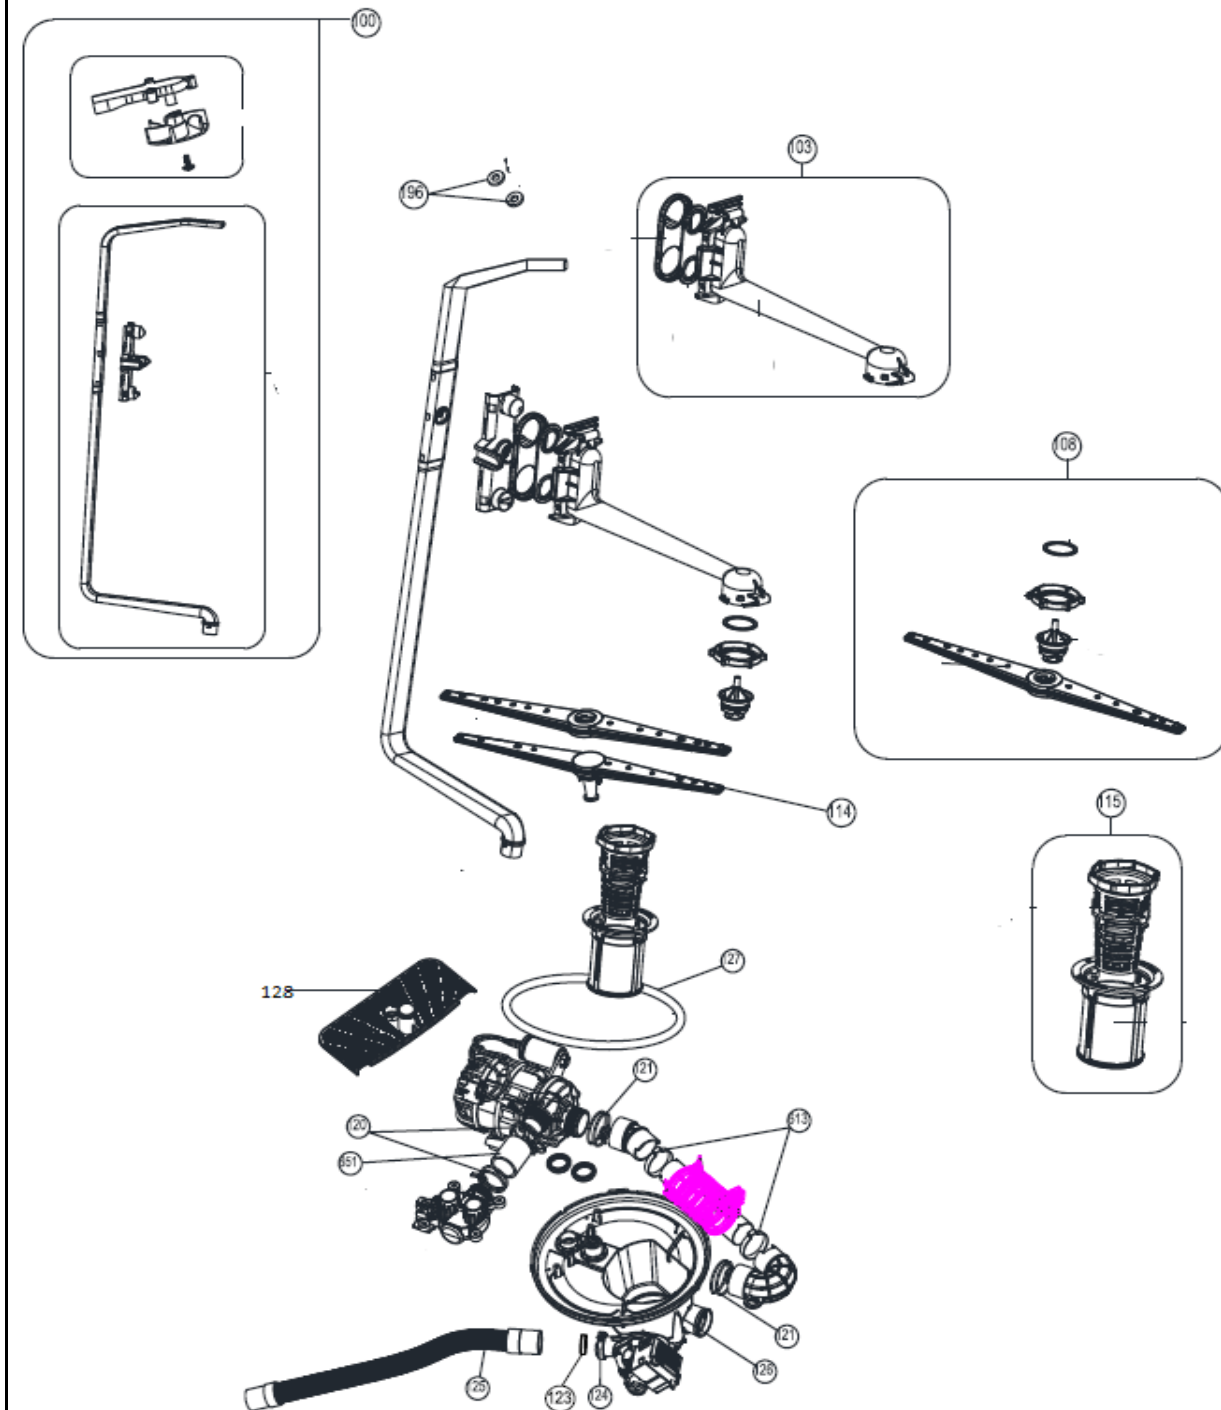

INVENTUM

maakt 't moment

Inbouw Witgoed - Vaatwassers

Typenummer

IVW6040A