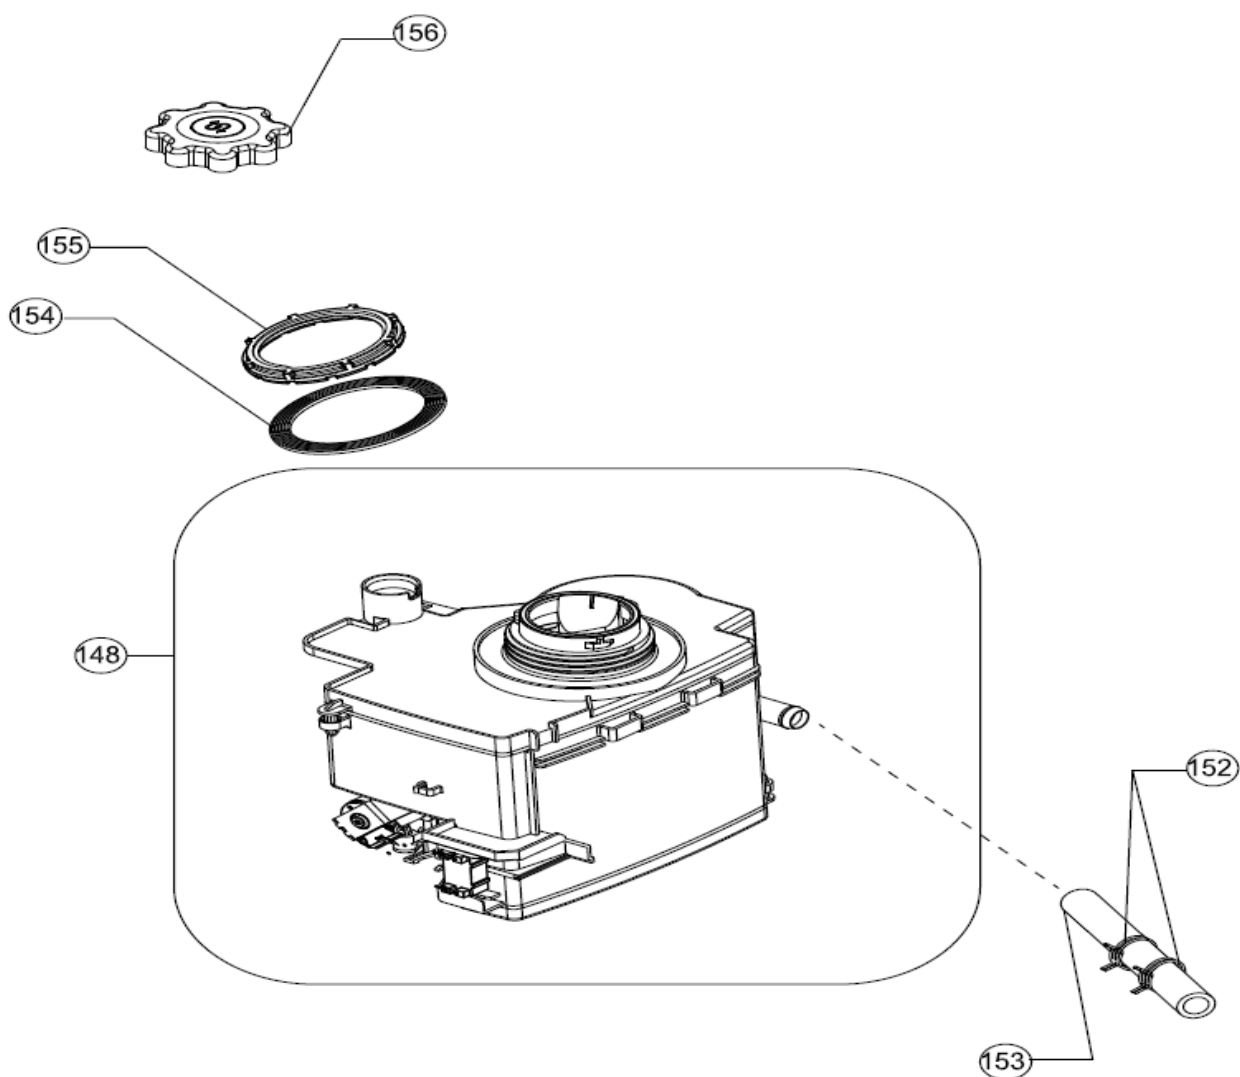

## Inbouw Witgoed - Vaatwassers

Typenummer IVW6040A