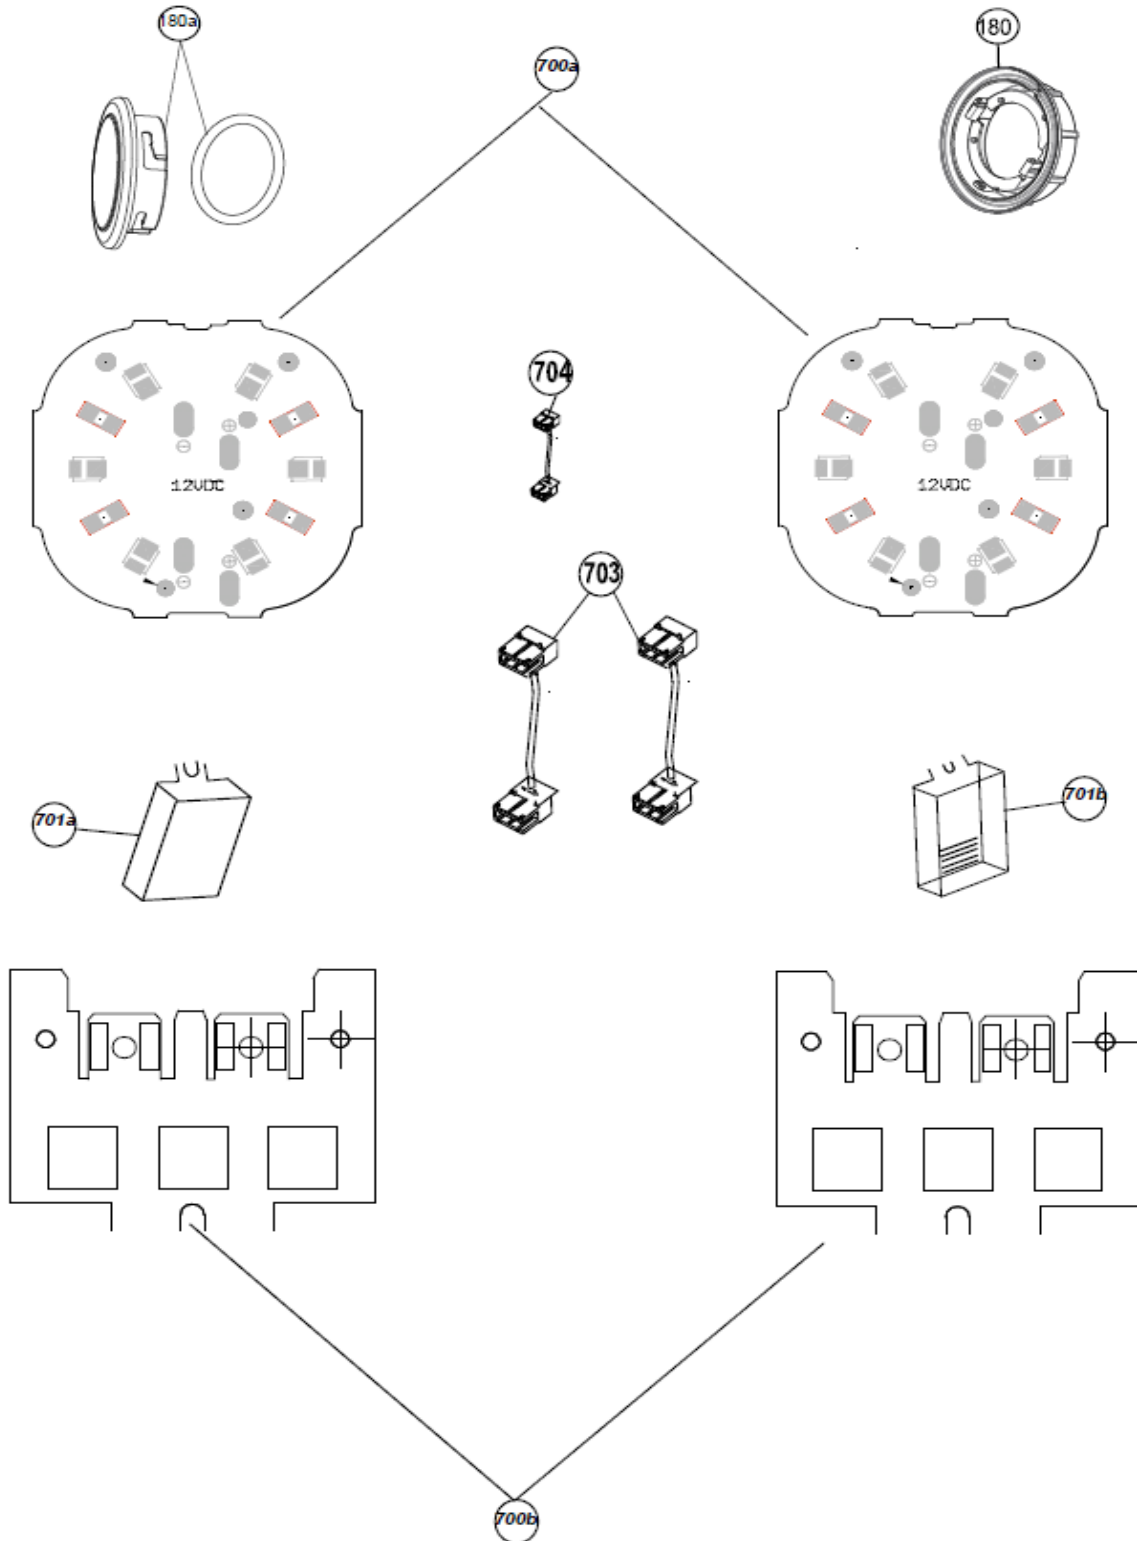

Inbouw Witgoed - Vaatwassers

Typenummer

IVW6040A

Revisie Datum

26-5-2020