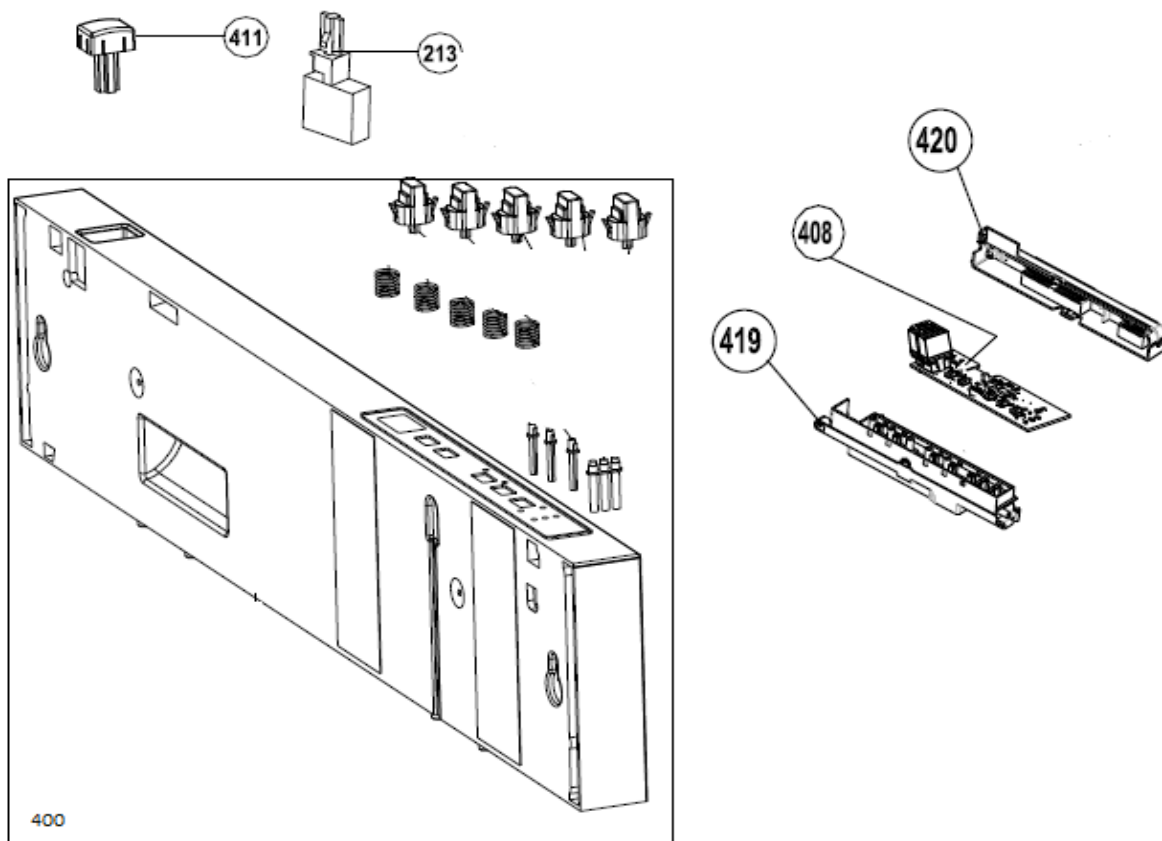

Inbouw Witgoed - Vaatwassers

Typenummer

IVW6040A

Revisie Datum

26-5-2020